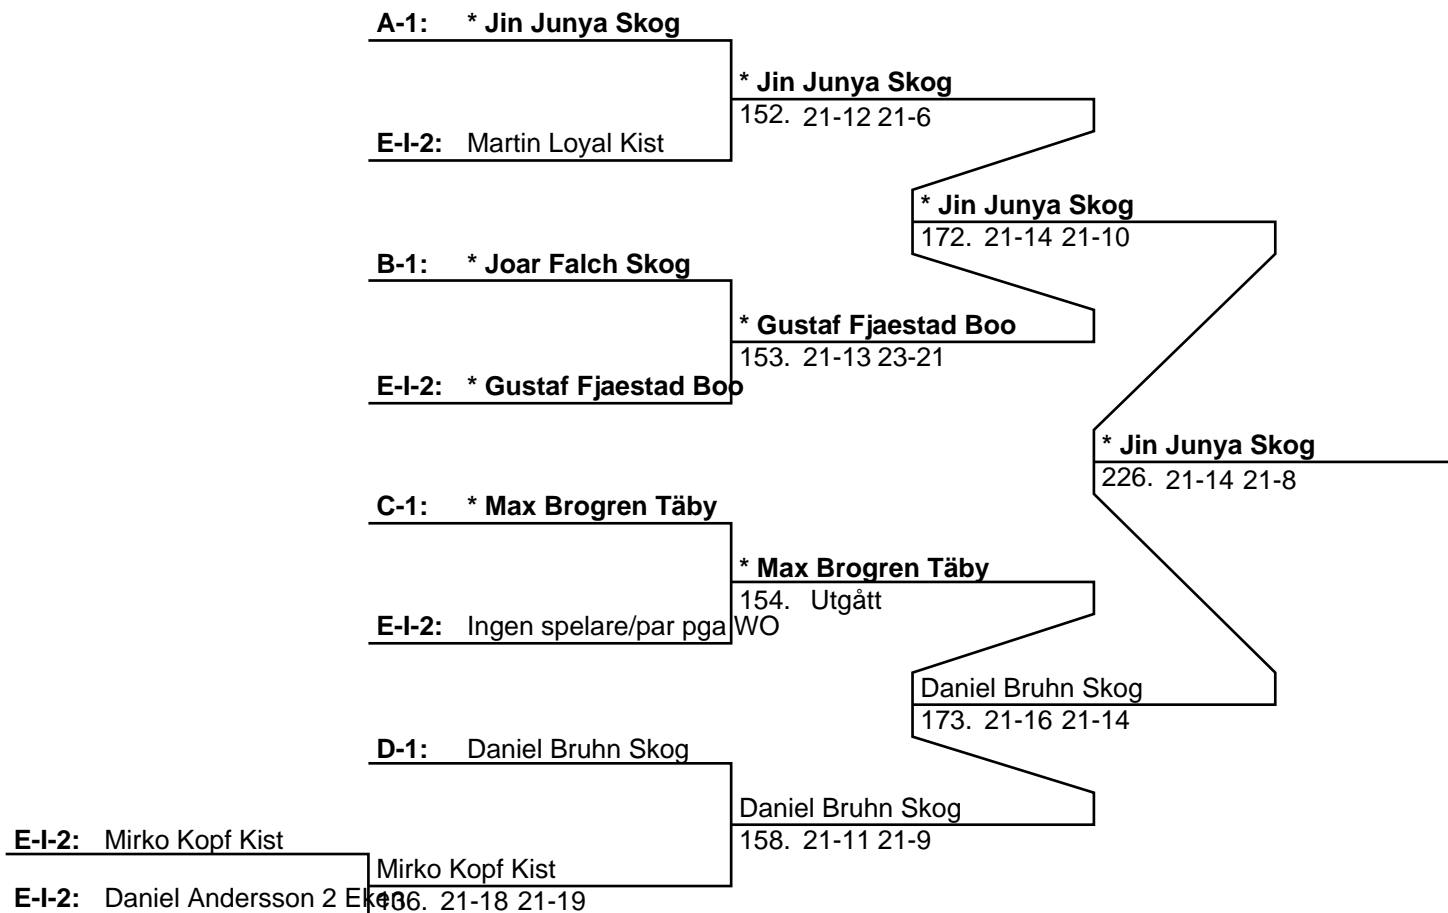

Herr Singel B (Slutspel)

Herr Singel B (Del-cup-schema: 1)