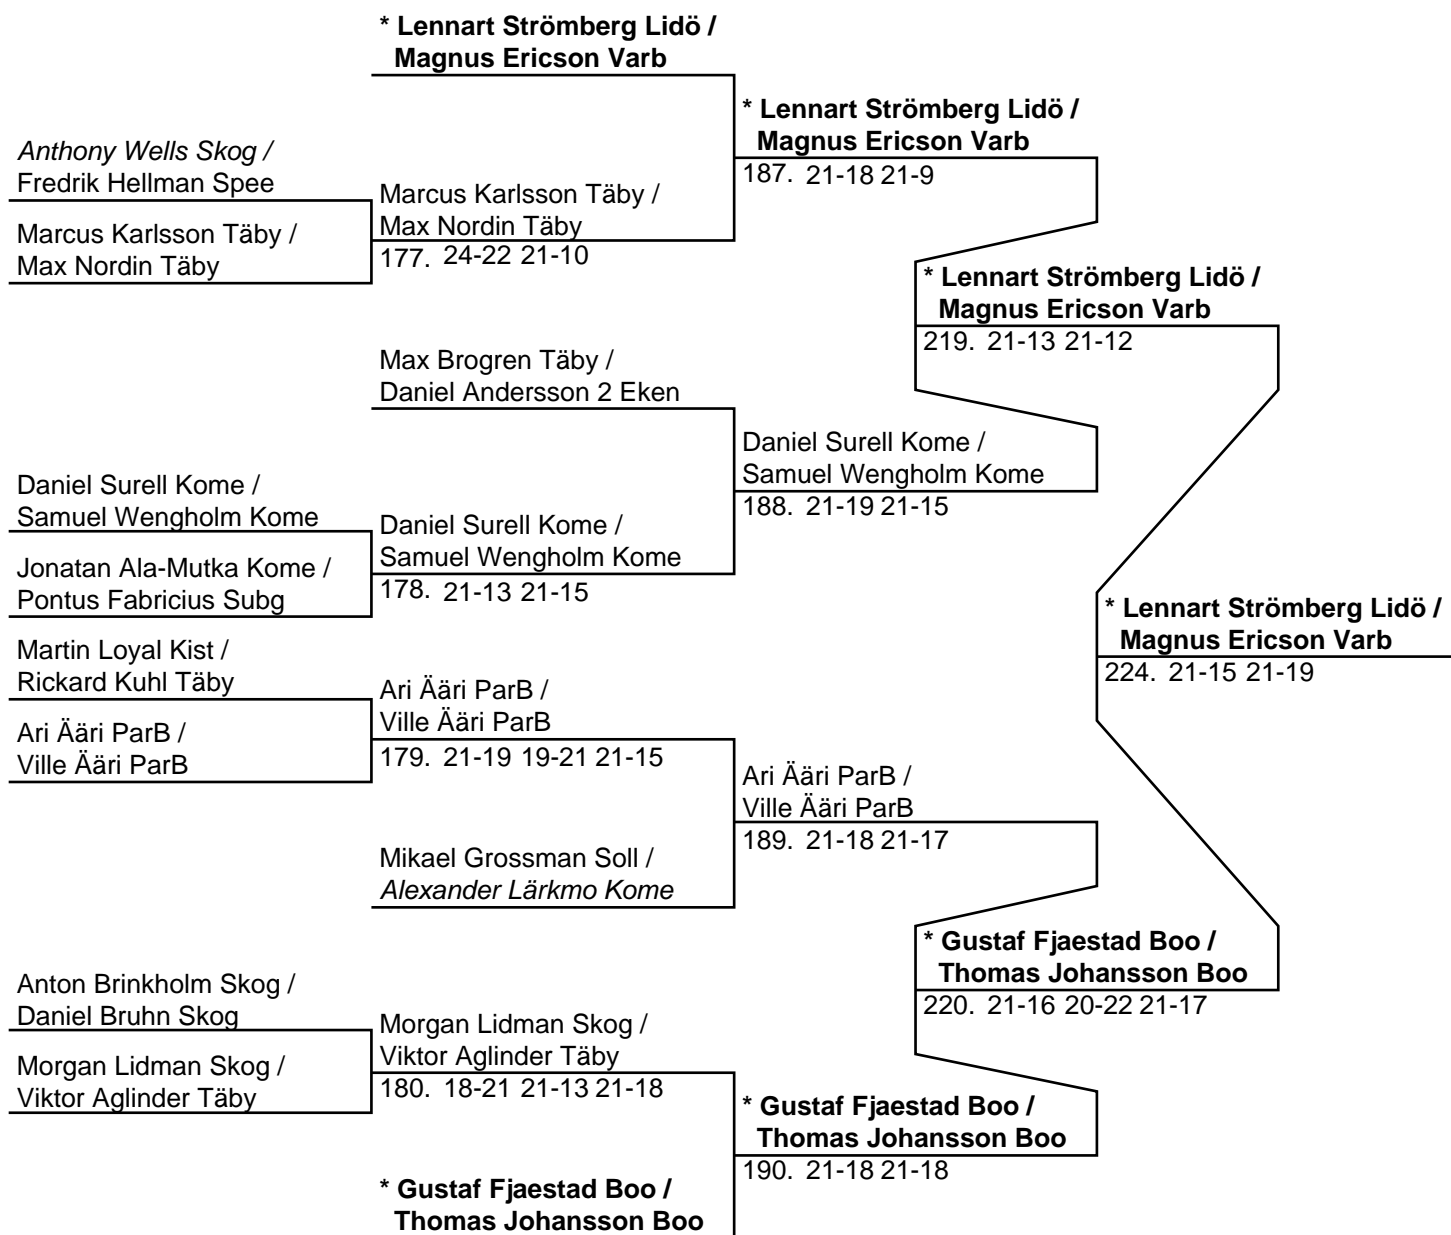

Herr Dubbel B (12 Par, 11 matcher)