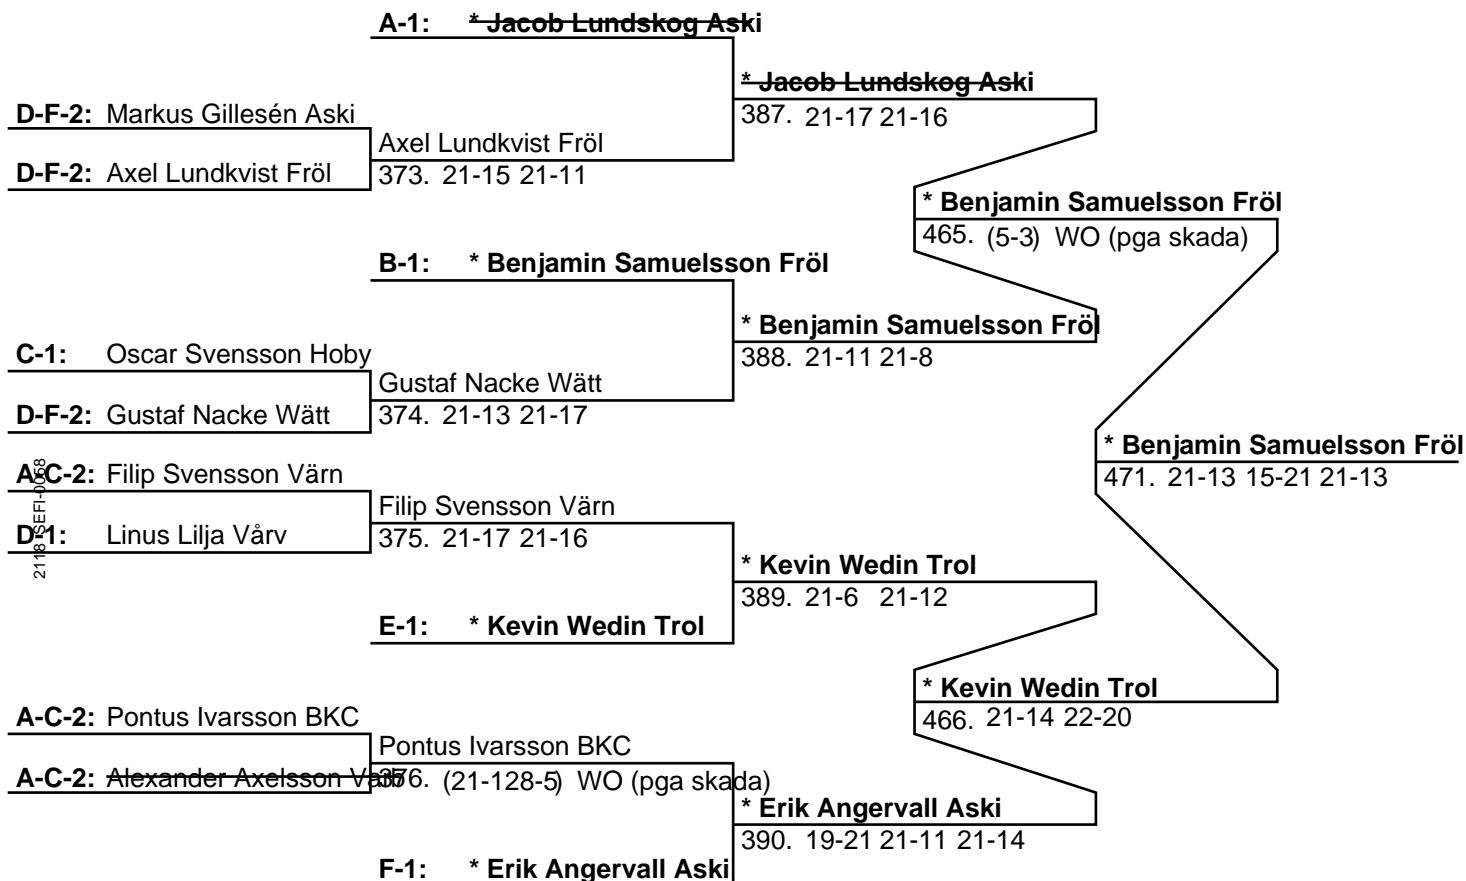

POOL E

A	* Kevin Wedin	Trol	319	A-B	21-2	21-5
B	Hampus Levin	Älmh	320	C-D	19-21	21-11 21-13
C	Gustaf Nacke	Wätt	339	A-C	21-13	15-21 21-13
D	Oskar Johansson	Ljby	340	B-D	6-21	8-21
			360	A-D	21-17	21-11
			361	B-C	8-21	3-21

Poolsegrare: Kevin Wedin Trol

Pooltvåa: Gustaf Nacke Wätt

POOL F

A	* Erik Angervall	Aski	321	A-B	21-6	21-7
B	Rickard Nilsson	Värn	322	C-D	21-7	21-2
C	Axel Lundkvist	Fröl	341	A-C	21-15	21-17
D	Simon Berg	Tran	342	B-D	21-9	21-14
			362	A-D	21-6	21-6
			363	B-C	16-21	17-21

Poolsegrare: Erik Angervall Aski

Pooltvåa: Axel Lundkvist Fröl

Herr Singel U13 (Slutspel)