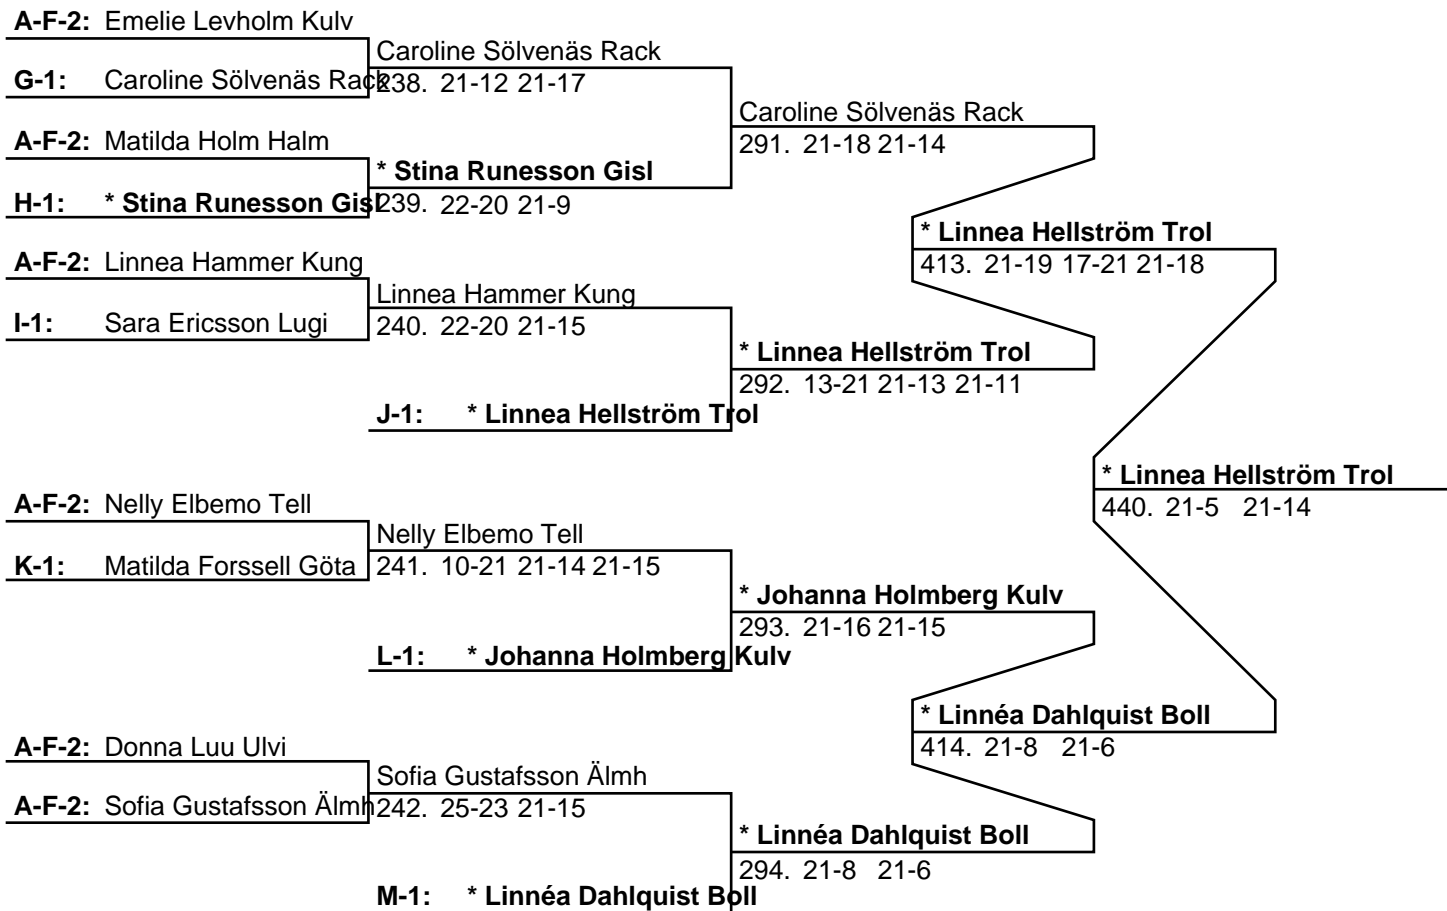

Dam Singel U15 (Del-cup-schema: 2)

Dam Singel U15 (Del-cup-schema: Slutspel)

439: * Lovisa Johansson Ljby	* Lovisa Johansson Ljby
440: * Linnea Hellström Trol	453. 21-16 21-8