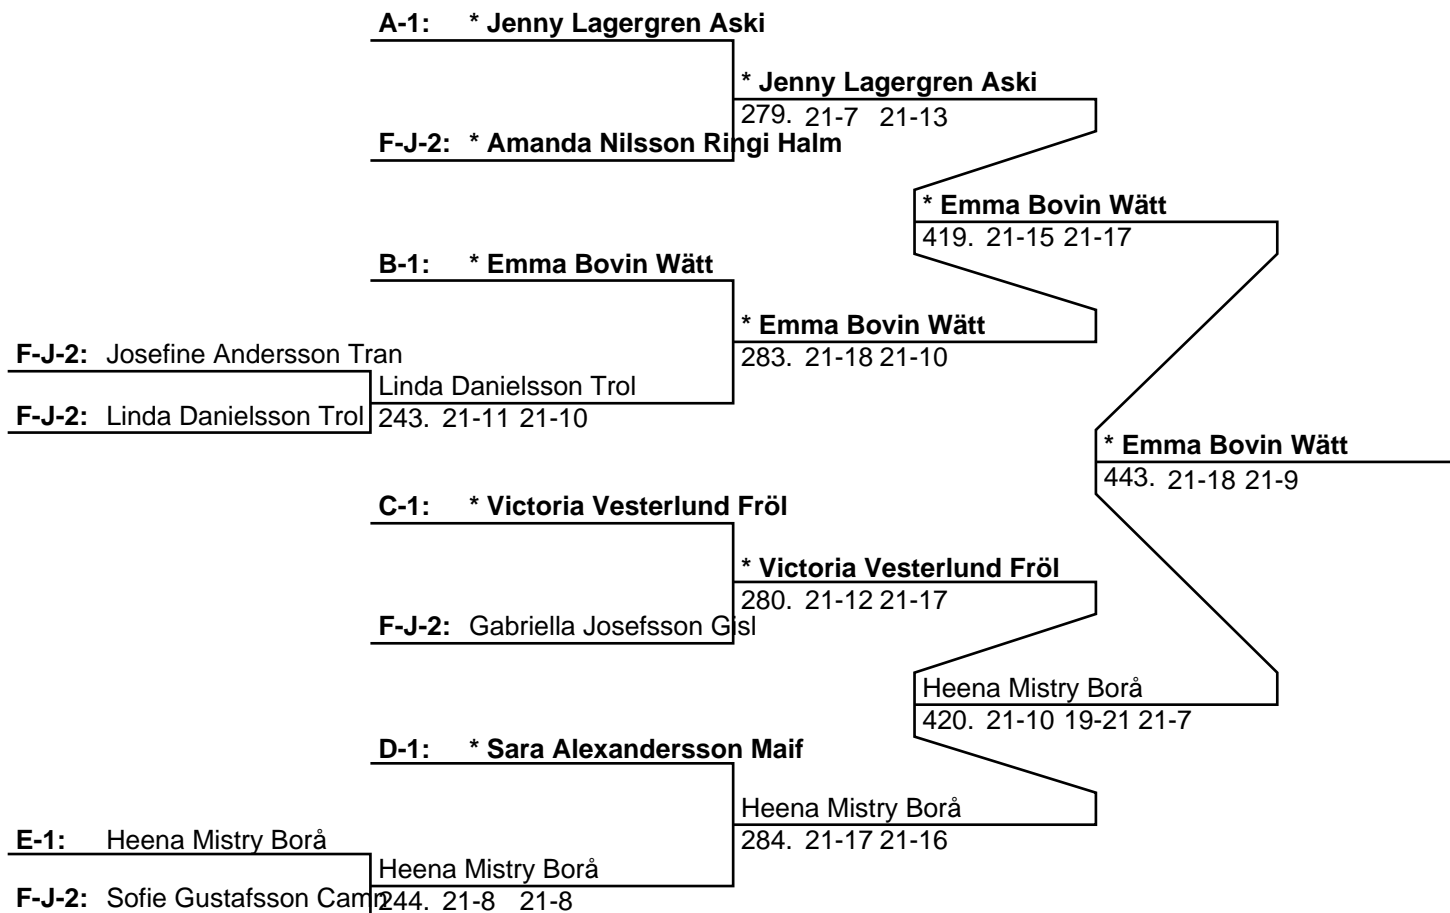

Dam Singel U17 (Slutspel)

Dam Singel U17 (Del-cup-schema: 1)