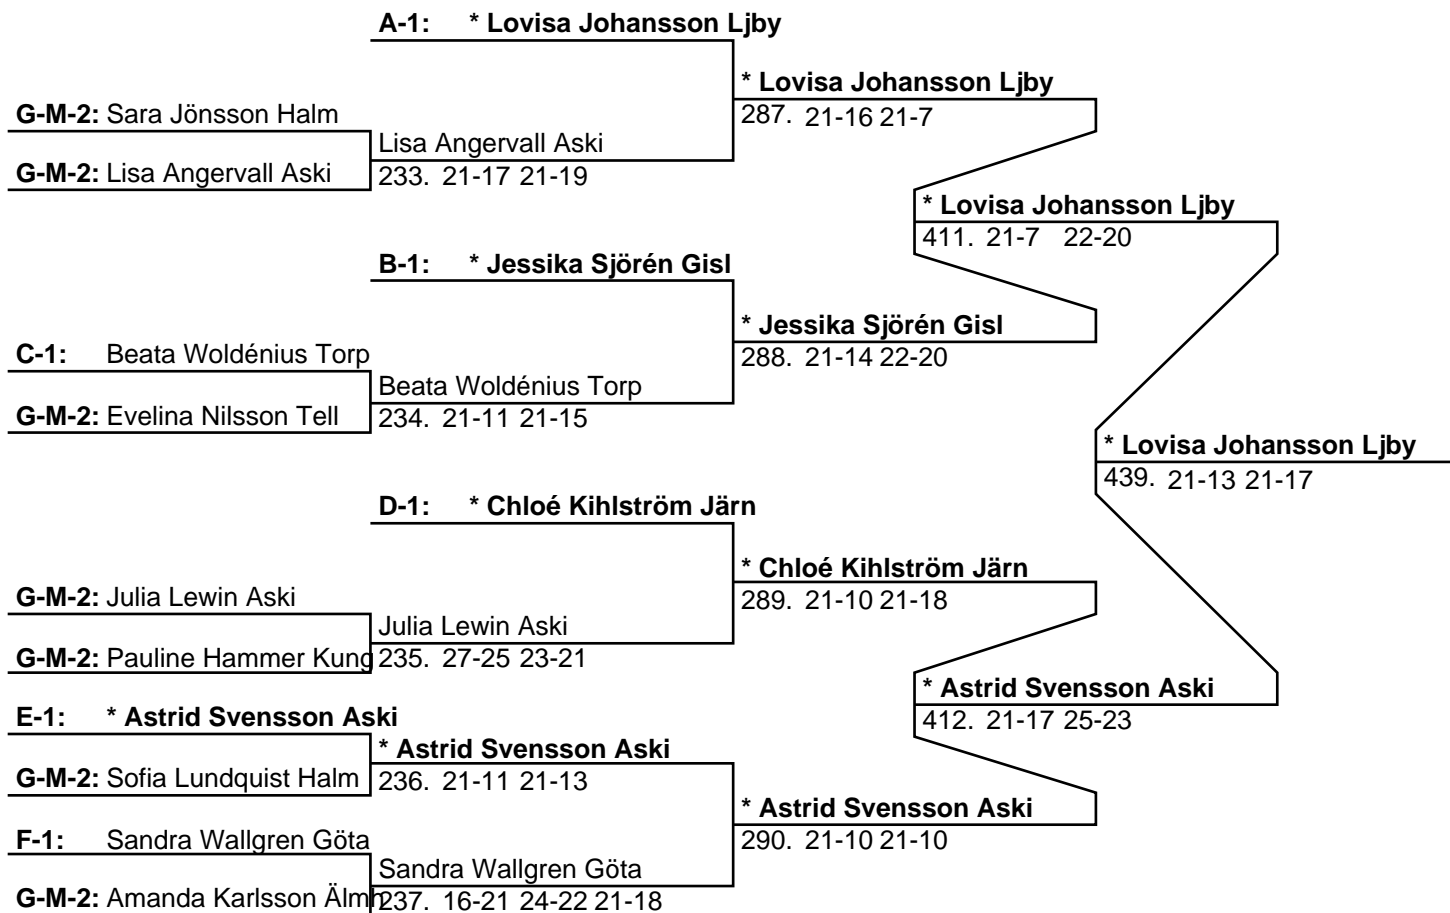

Dam Singel U15 (Slutspel)

Dam Singel U15 (Del-cup-schema: 1)