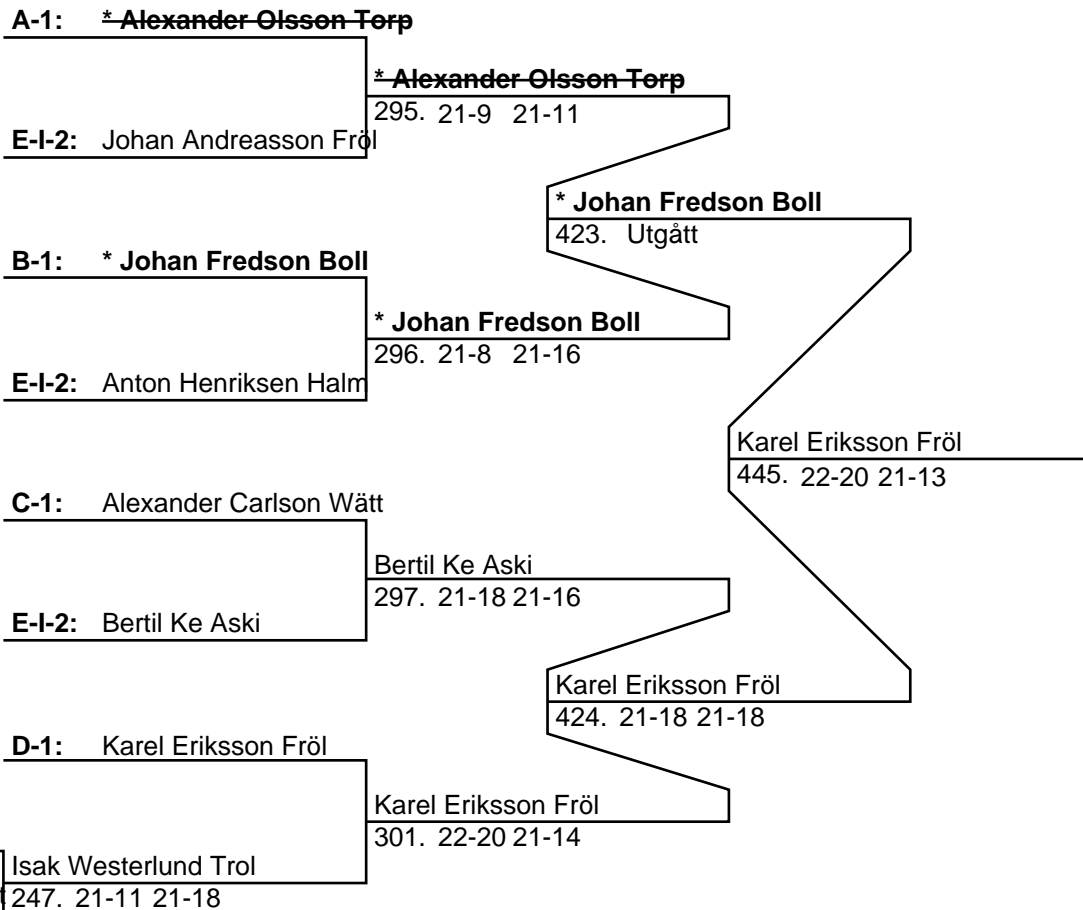

Herr Singel U17 (Slutspel)

Herr Singel U17 (Del-cup-schema: 1)