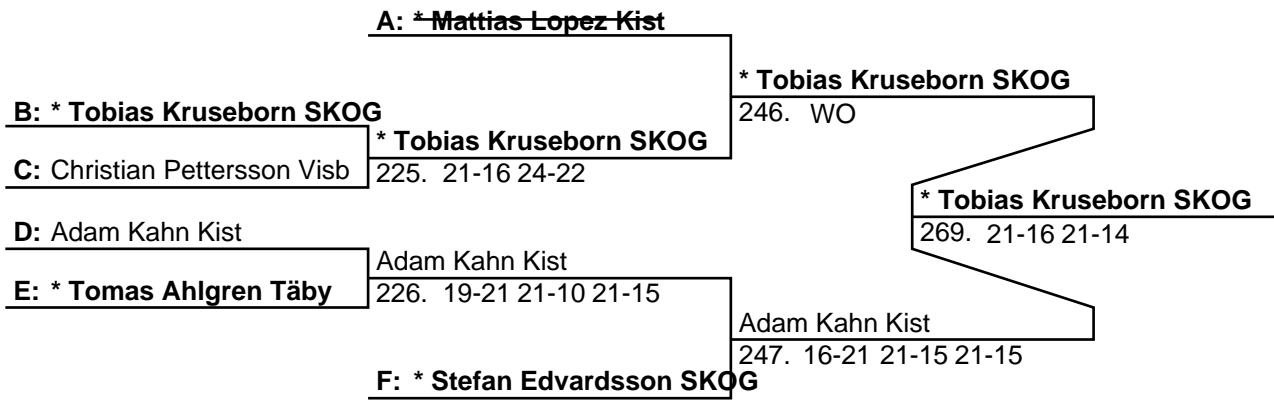

Poolsegrare: Adam Kahn Kist

POOL E

A * Tomas Ahlgren	Täby	74	A-B 22-20 15-21 23-21
B Anders Eveby	SKOG	133	B-C 22-20 21-12
C Jonas Lindh	Spån	177	A-C 21-10 21-16

Poolsegrare: Tomas Ahlgren Täby

POOL F

A * Stefan Edvardsson	SKOG	75	A-B 21-11 21-10
B Roger Pettersson	Spån	76	C-D 21-16 21-12
C Karl Andersson	Spår	134	A-C 21-8 21-11
D Tobias Norlund	Väst	135	B-D 16-21 22-24
		178	A-D 21-8 21-6
		179	B-C 21-18 13-21 21-18

Poolsegrare: Stefan Edvardsson SKOG

Herr Singel A (Slutspel)

Herr Dubbel A (11 Par, 10 matcher)

* Tobias Kruseborn SKOG /
Anders Eveby SKOG

Alexander Areskär Spår /
Oskar Lundqvist Spår

* Tobias Kruseborn SKOG /
Anders Eveby SKOG