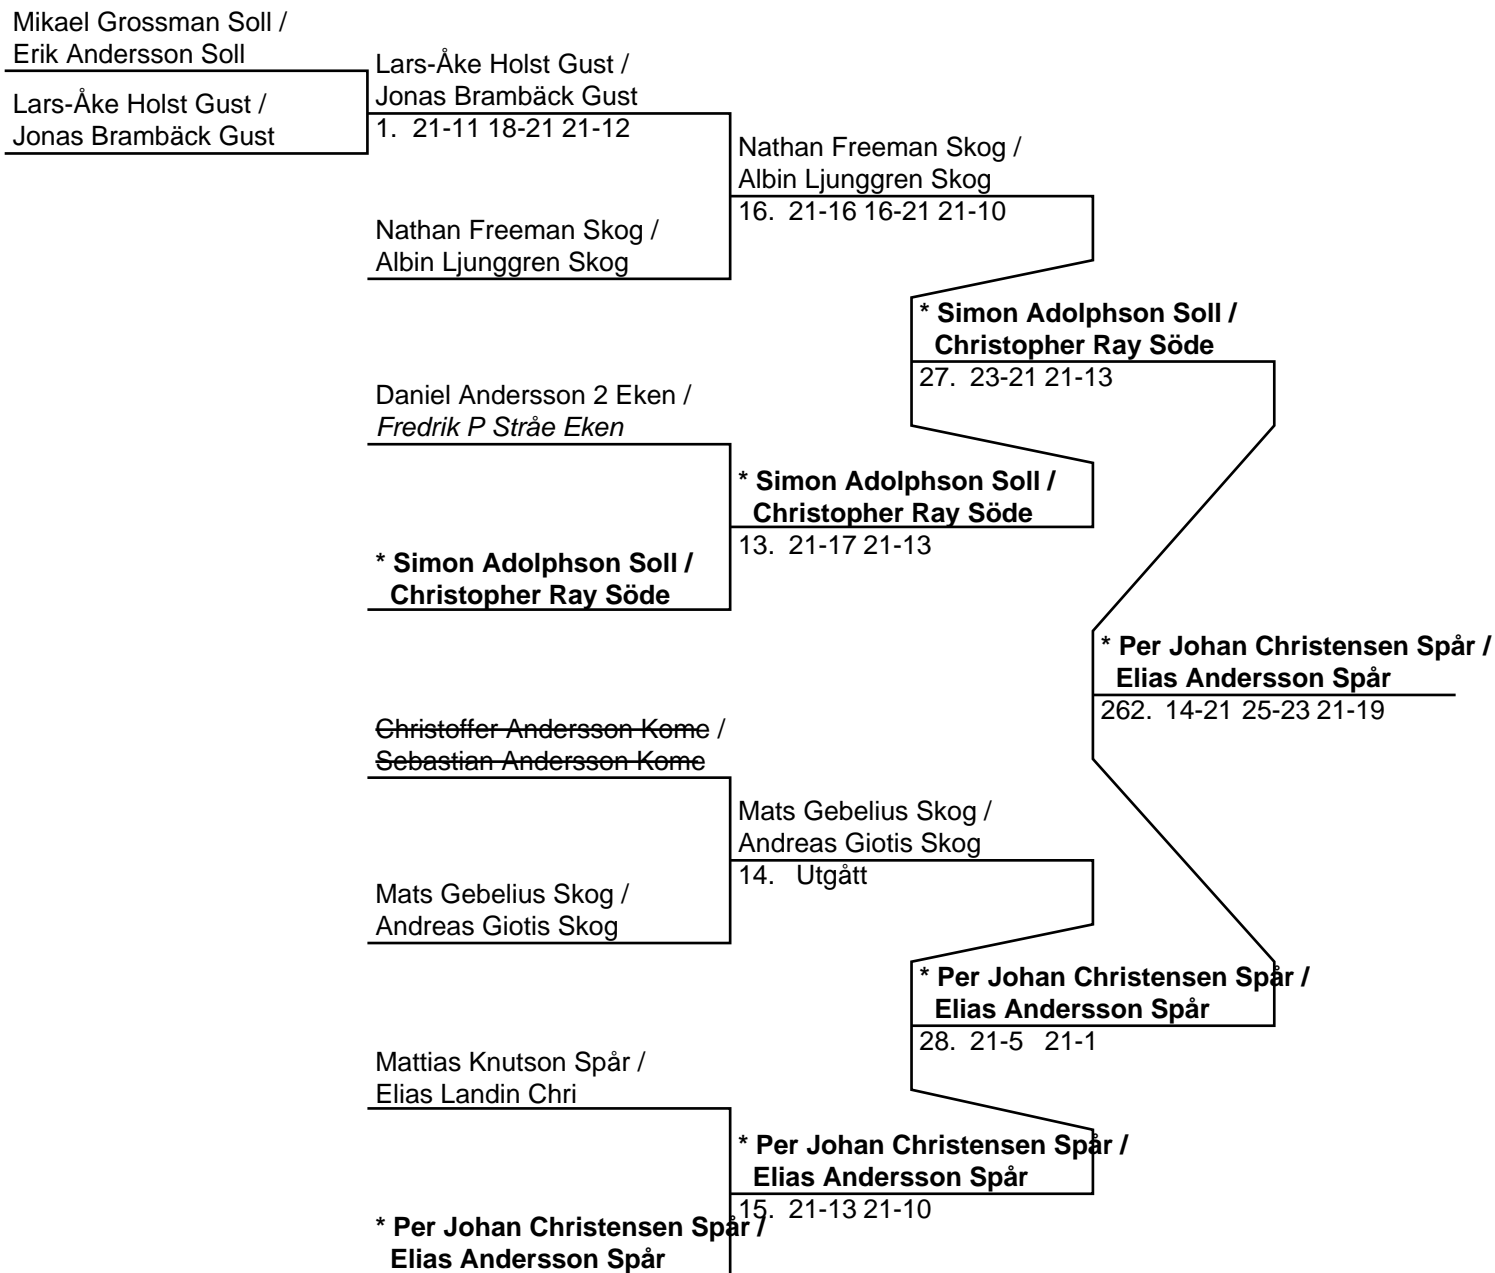

Herr Dubbel B (Del-cup-schema: 2)