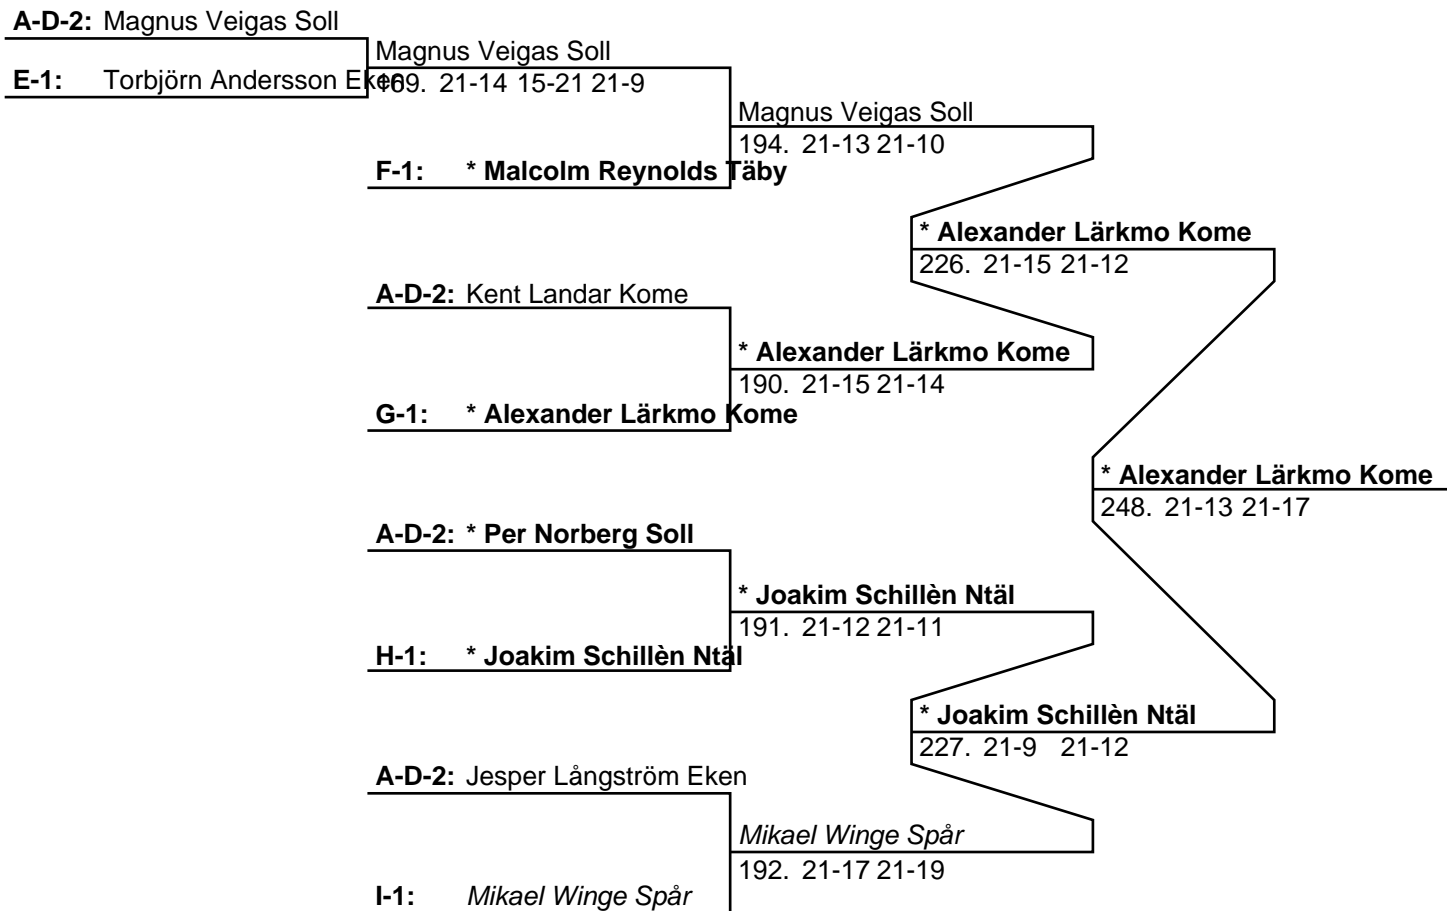

Herr Singel C (Del-cup-schema: 2)