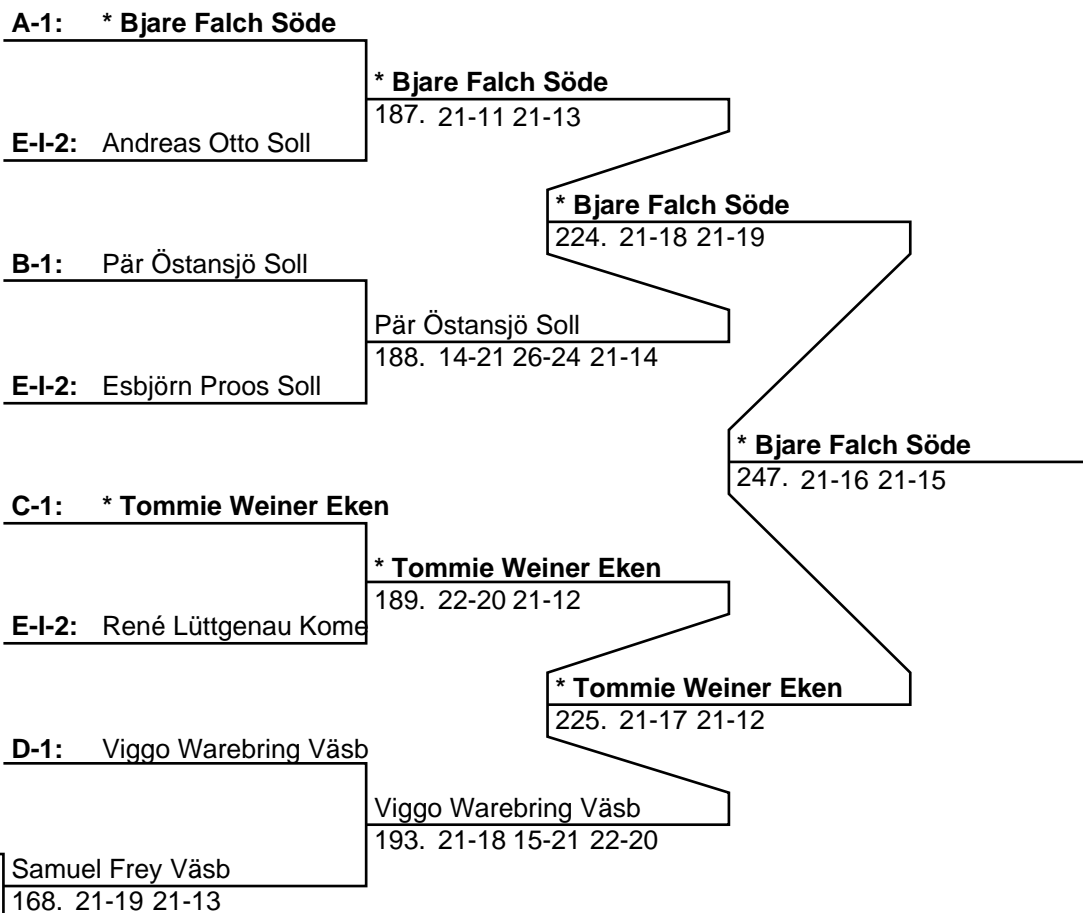

Herr Singel C (Slutspel)

Herr Singel C (Del-cup-schema: 1)