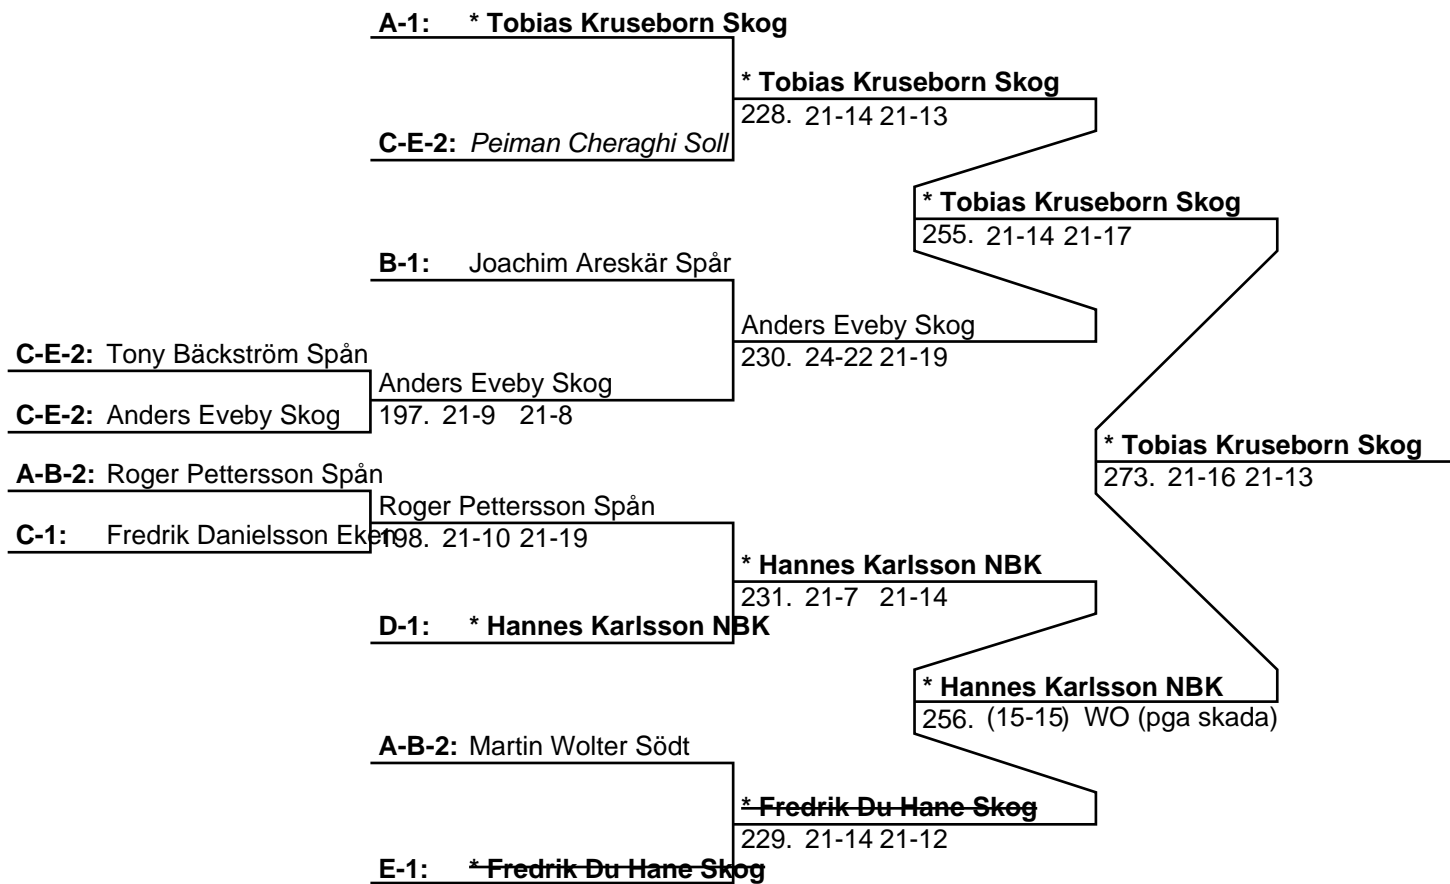

Pooltvåa: Anders Eveby Skog

POOL E

WO	A * Fredrik Du Hane	Skog	68	A-B 22-20 21-15
	B Johan Clausén	Spår	69	C-D 21-19 21-7
	C Tony Bäckström	Spån	111	A-C 21-11 21-11
	D Mattias Dehlin	Kome	112	B-D 21-15 21-12
			155	A-D 21-15 21-3
			156	B-C 17-21 18-21

Poolsegrare: Fredrik Du Hane Skog

Pooltvåa: Tony Bäckström Spån

Herr Singel A (Slutspel)

Herr Dubbel A (11 Par, 10 matcher)*** Joachim Areskär Spår /
Johan Clausén Spår**Ting-Hey Chau Söde /
Martin Wolter Södt*** Joachim Areskär Spår /
Johan Clausén Spår**