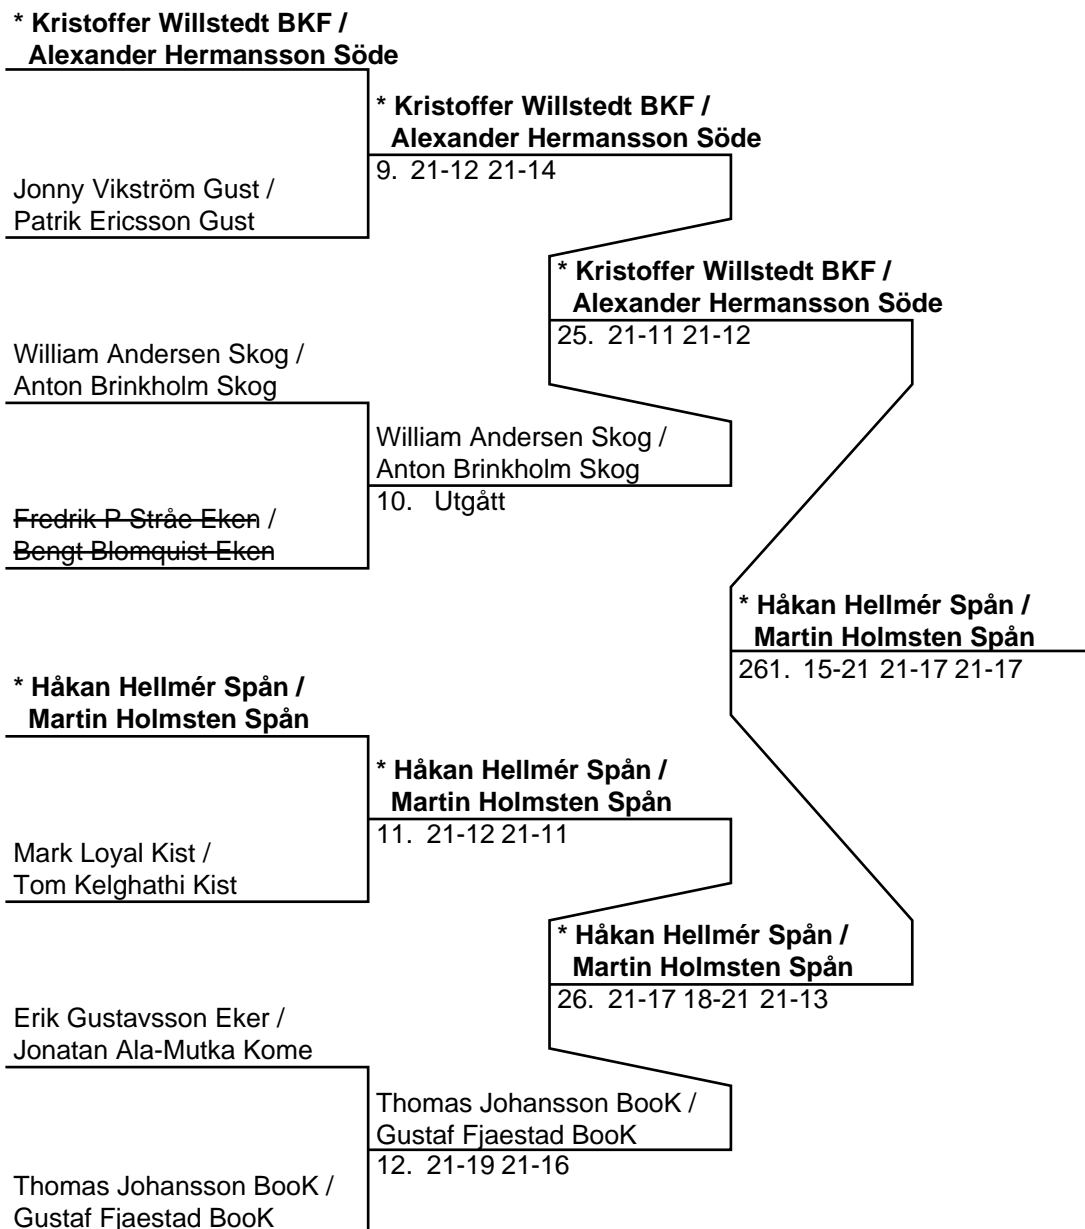

Herr Dubbel B (17 Par, 16 matcher)

Herr Dubbel B (Del-cup-schema: 1)