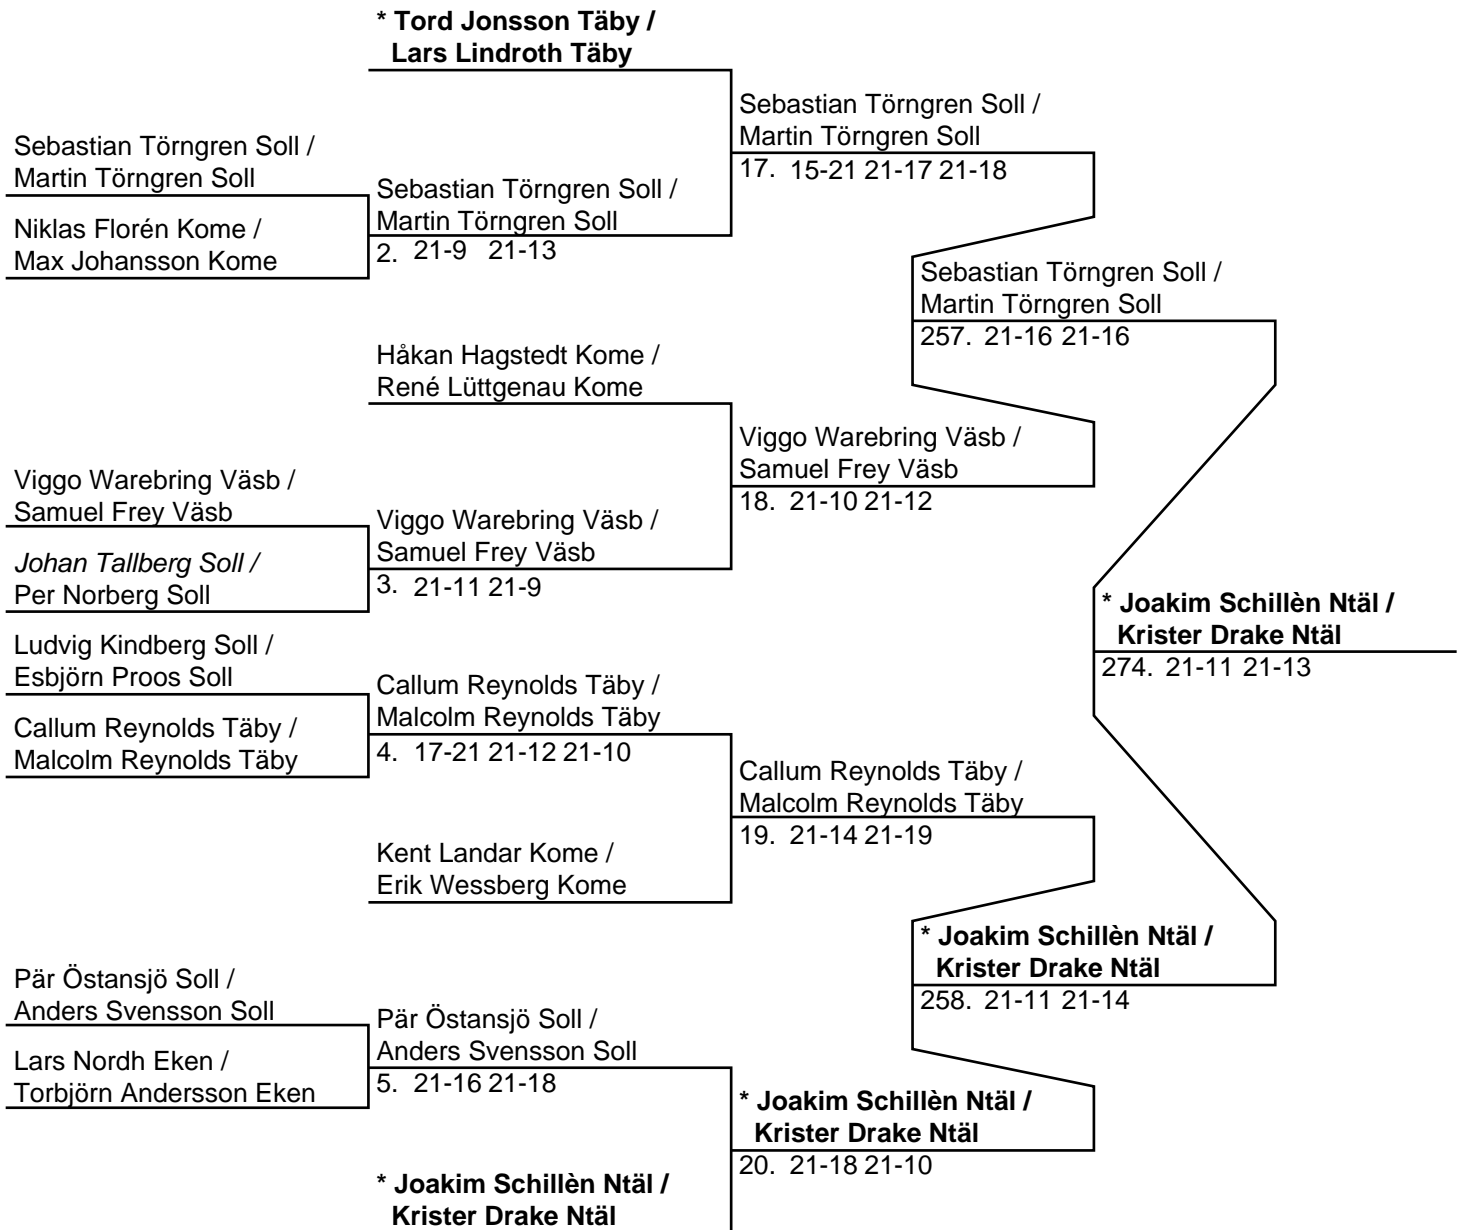

Pooltvåa: René Lüttgenau Kome

Herr Singel C (Slutspel)

Herr Singel C (Del-cup-schema: 1)

Herr Singel C (Del-cup-schema: 2)

Herr Singel C (Del-cup-schema: Slutspel)

Herr Dubbel C (12 Par, 11 matcher)

2012 SEFL-0102