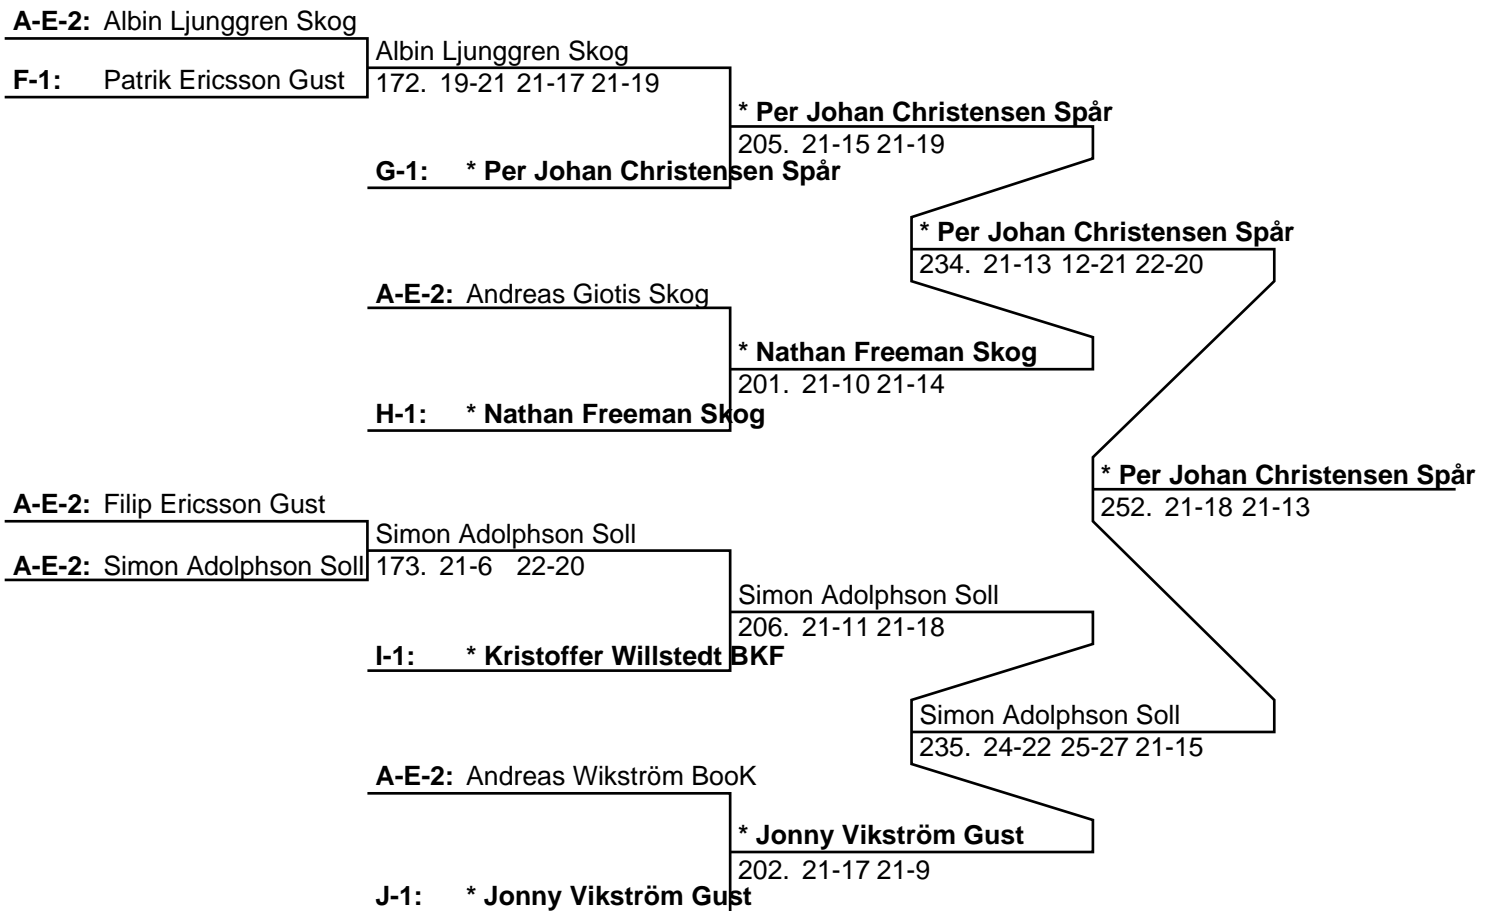

Herr Singel B (Del-cup-schema: 2)

Herr Singel B (Del-cup-schema: Slutspel)

251: *** William Andersen Skog**

* Per Johan Christensen Spår

252: *** Per Johan Christensen Spår** 271. 21-10 15-21 21-18