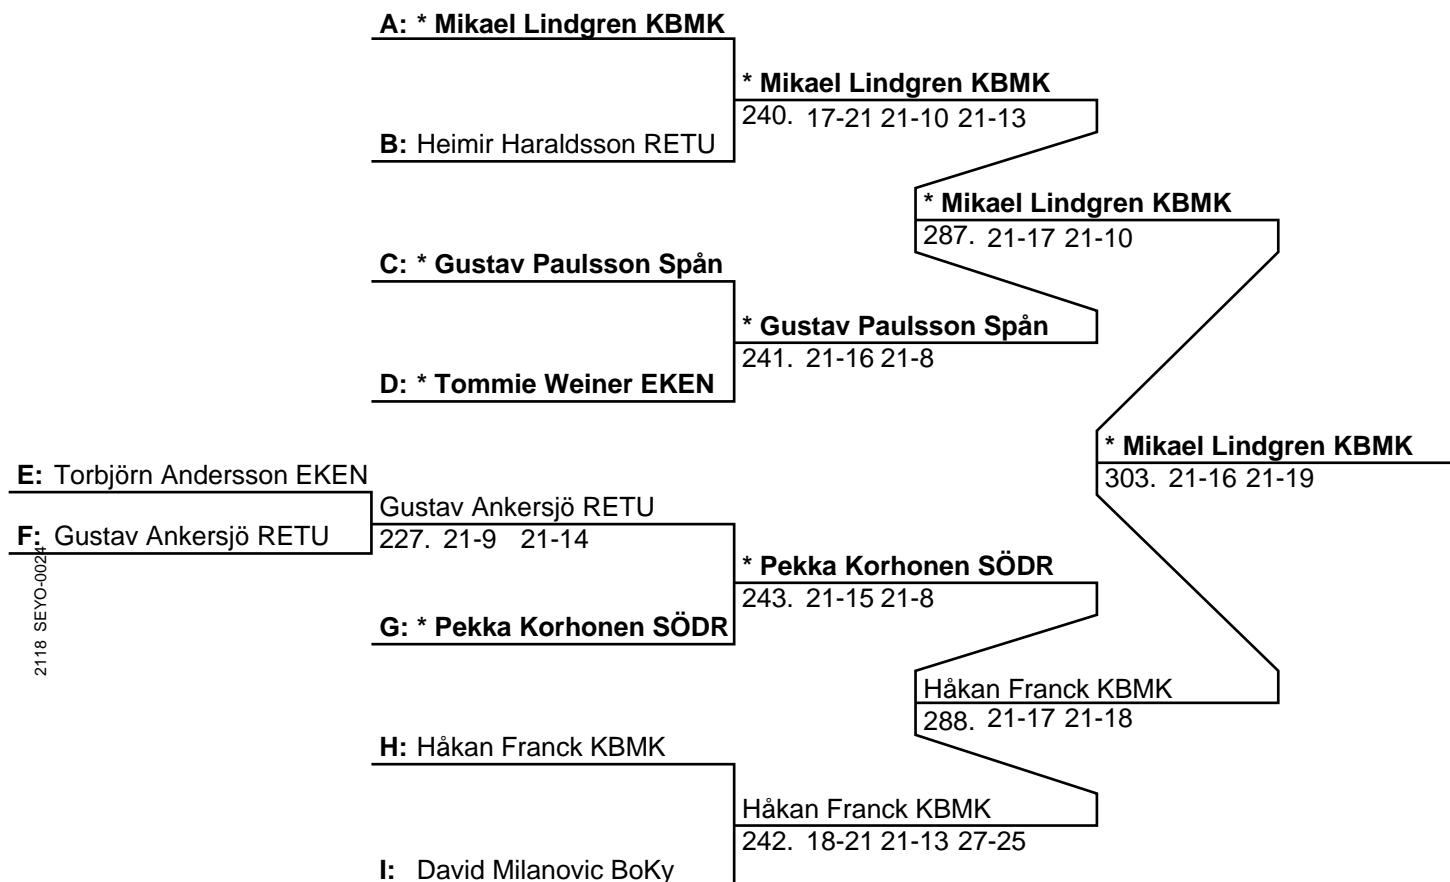

POOL H

A	* Per Erik Bergner	SOLL	39	A-B	22-24 10-21
B	Håkan Franck	KBMK	40	C-D	17-21 18-21
C	Carl Carlström	SPÅR	105	A-C	21-14 21-7
D	Martin Eriksson	SKOG	106	B-D	21-15 21-15
			171	A-D	21-11 21-14
			172	B-C	21-13 21-12

Poolsegrare: Håkan Franck KBMK

POOL I

	A	* Martin Contreras	Sund	41	A-B	21-10 18-21 21-18
	B	Patrik Söderström	TÄBY	42	C-D	WO
WO	C	~~Abhilash Sugunan~~	KLÖS	107	A-C	WO
	D	David Milanovic	BoKy	108	B-D	10-21 13-21
				173	A-D	18-21 17-21
				174	B-C	WO

Poolsegrare: David Milanovic BoKy

Herr Singel C (Slutspel)