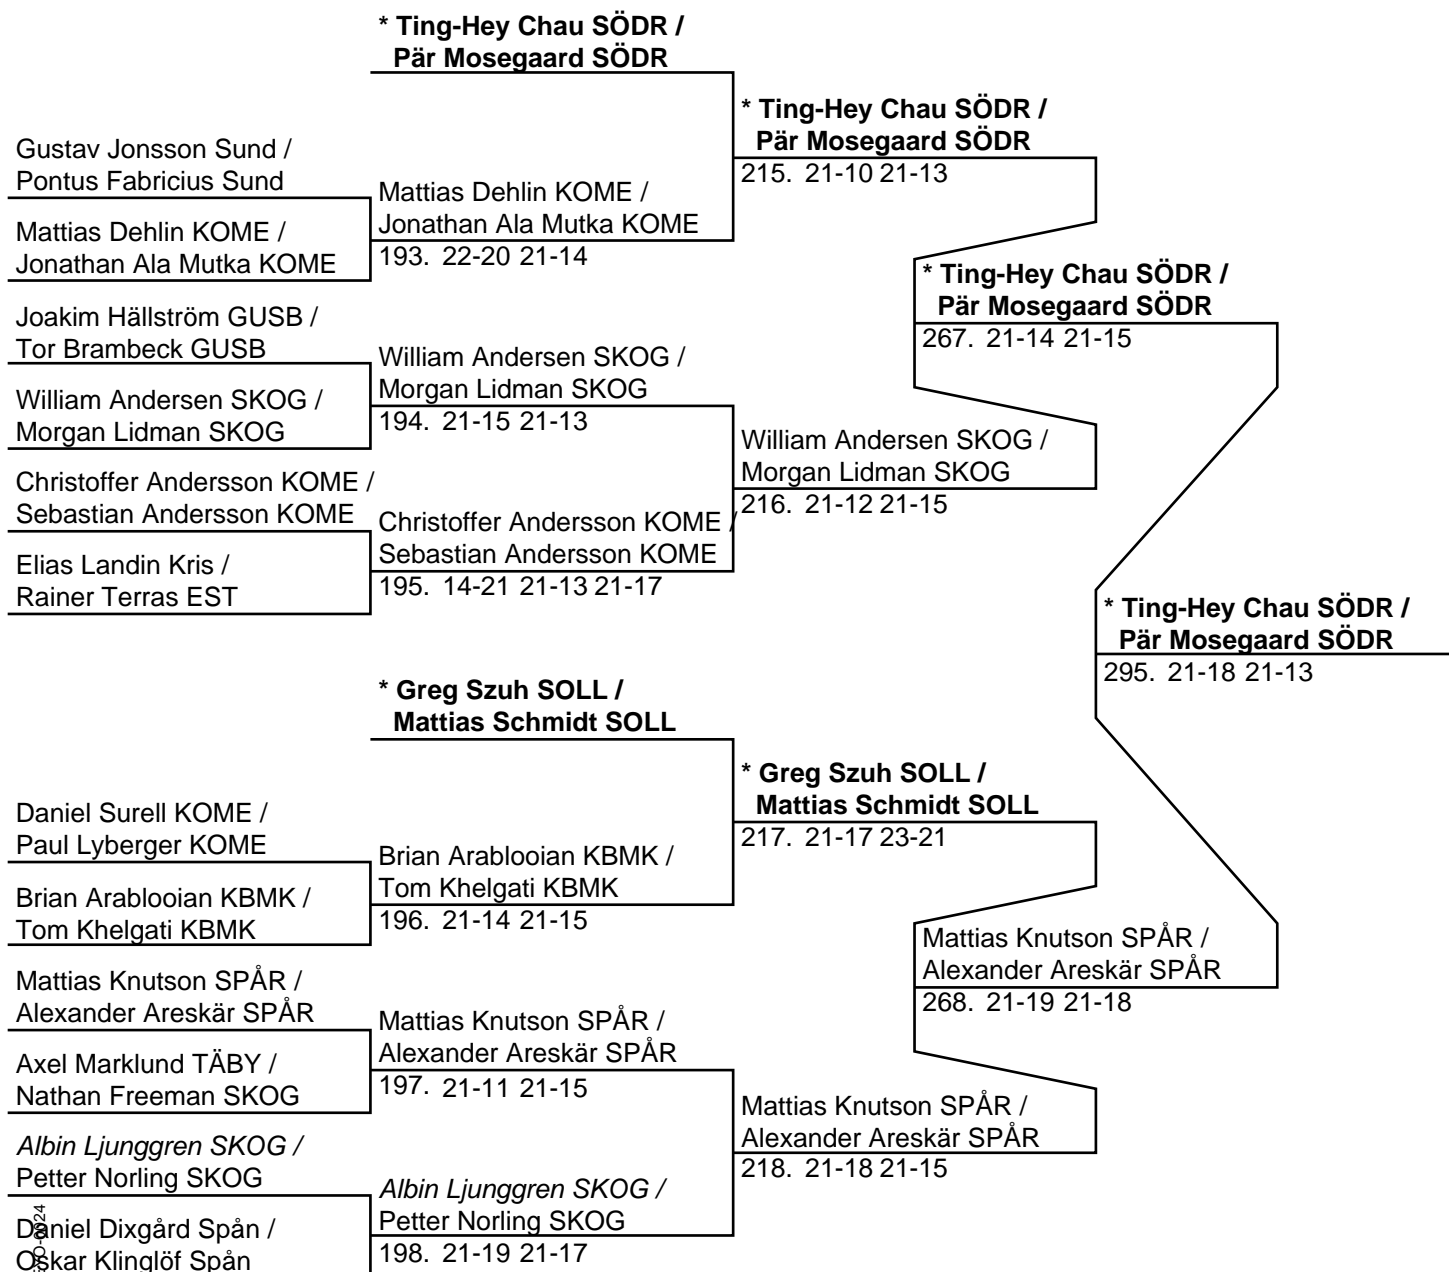

Herr Dubbel B (28 Par, 27 matcher)

Herr Dubbel B (Del-cup-schema: 1)