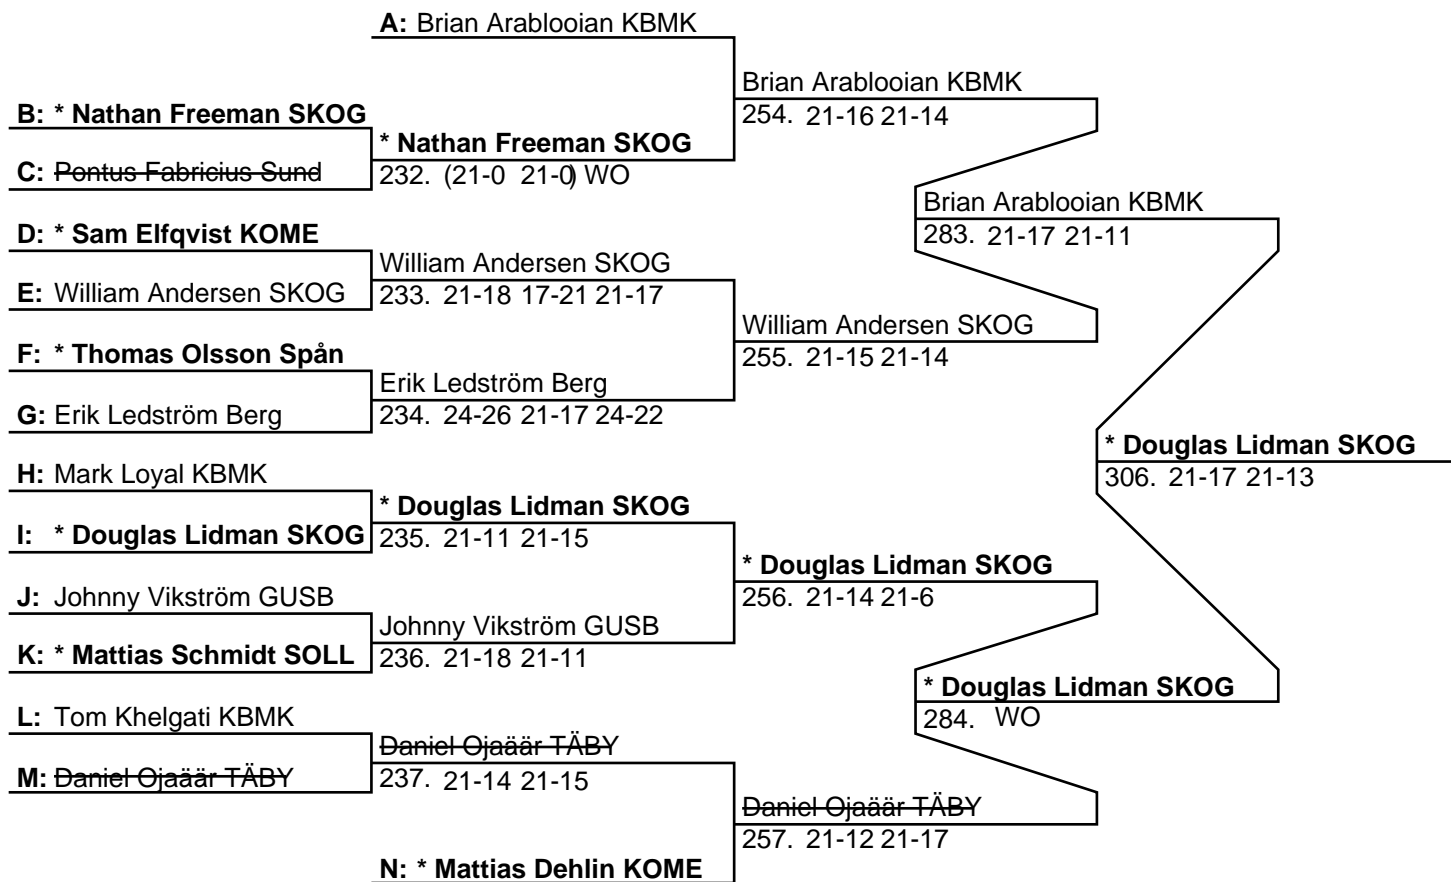

Herr Singel B (Slutspel)