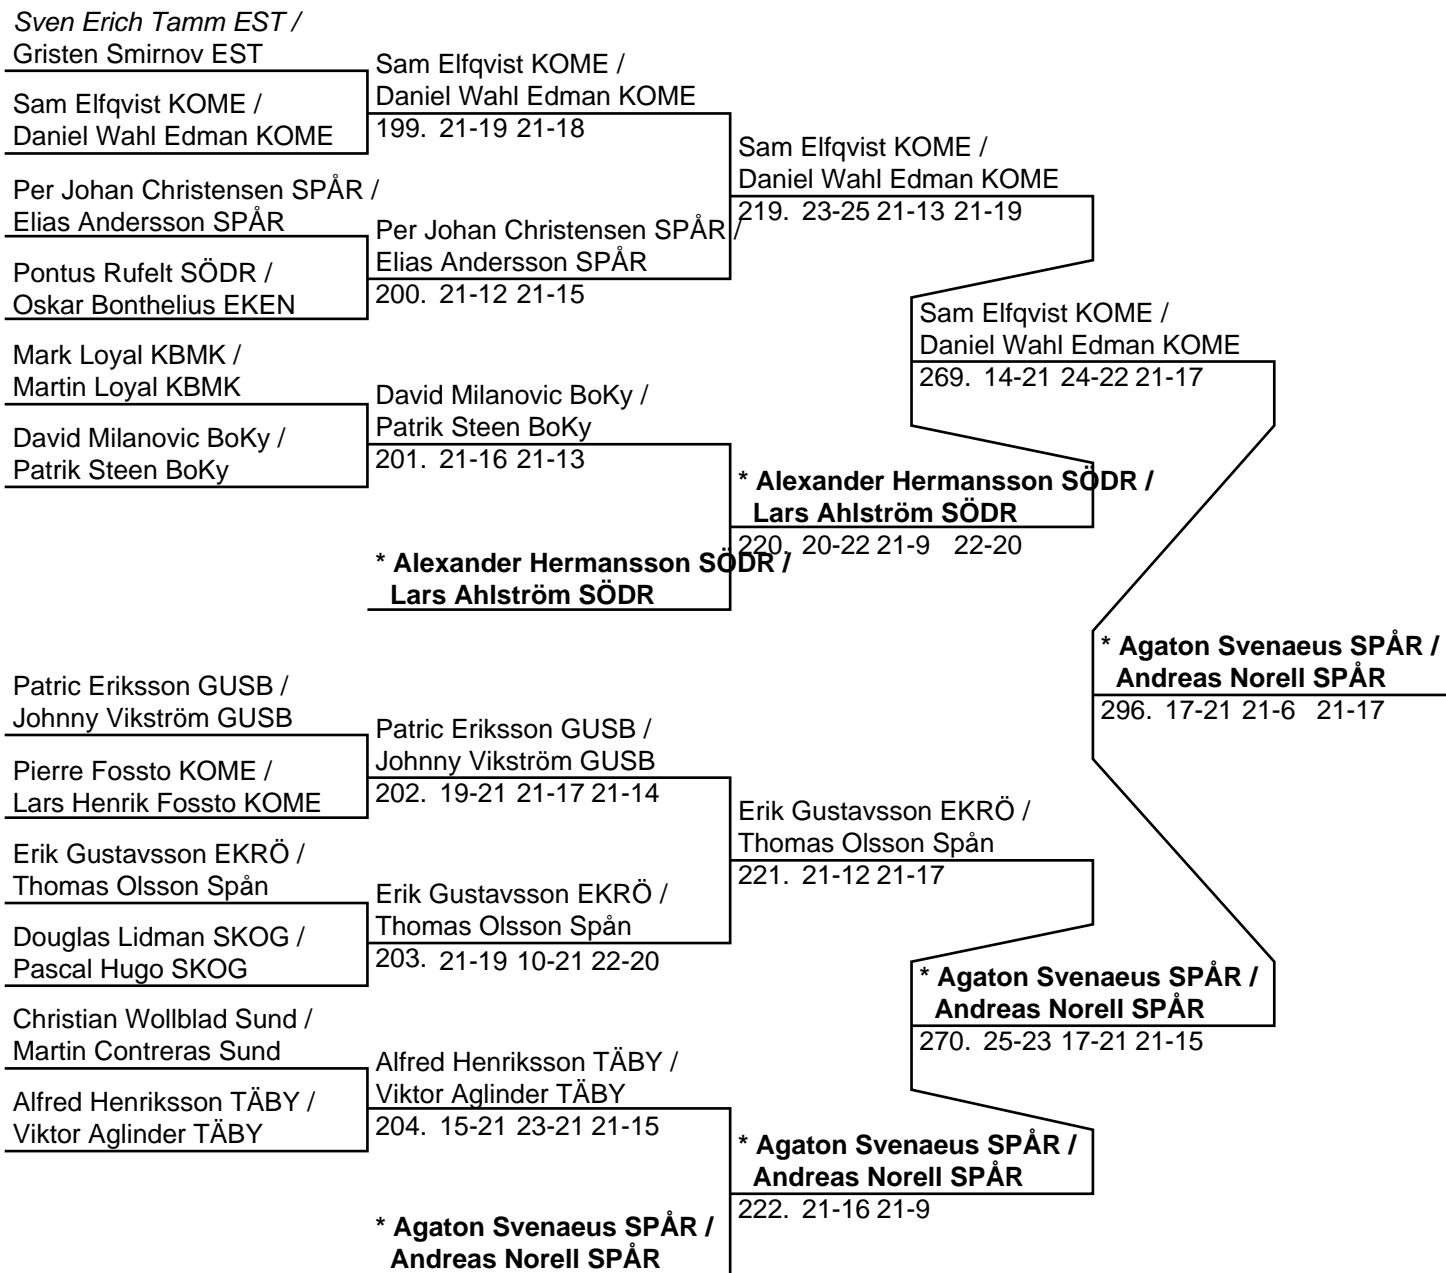

Herr Dubbel B (Del-cup-schema: 2)