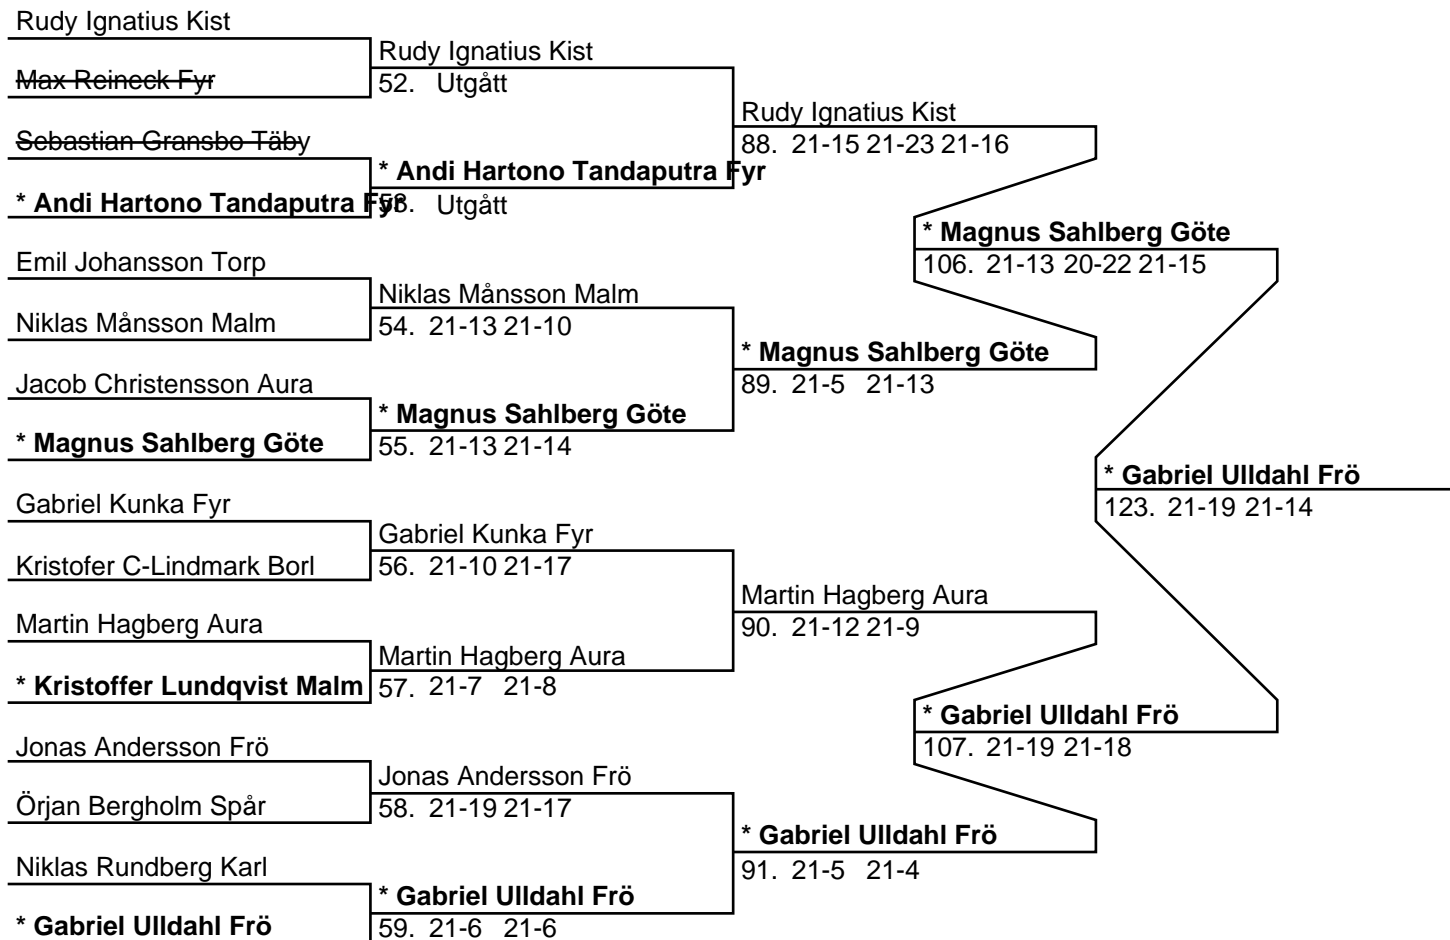

Herr Singel Elit (Del-cup-schema: 2)

Herr Singel Elit (Del-cup-schema: Slutspel)

122: * Henri Hurskainen Malm	
123: * Gabriel Ulldahl Frö	* Henri Hurskainen Malm 131. 21-15 12-21 21-17