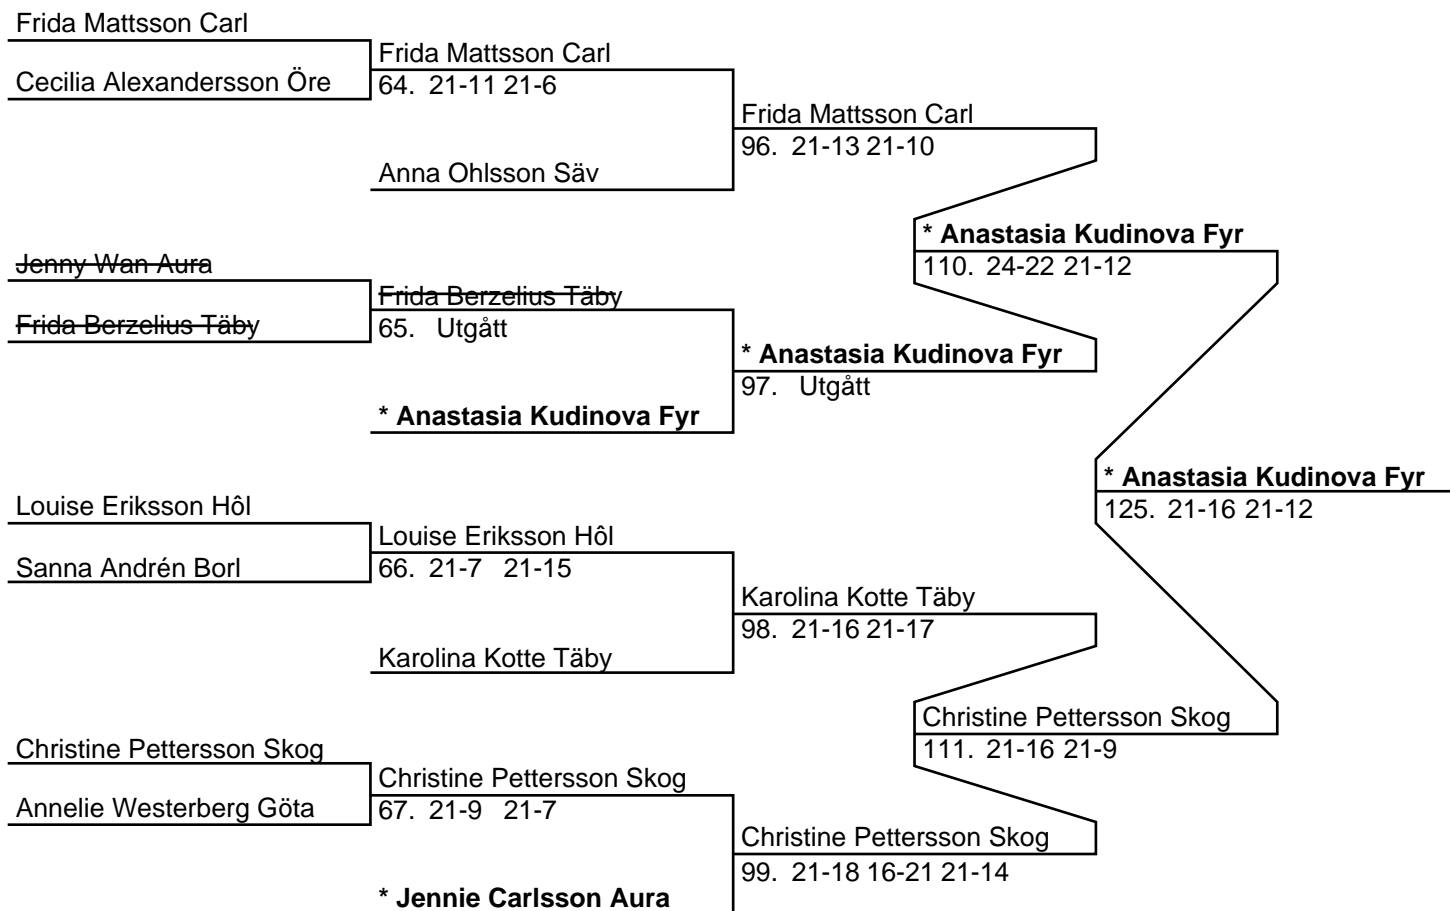

Dam Singel Elit (Del-cup-schema: 2)