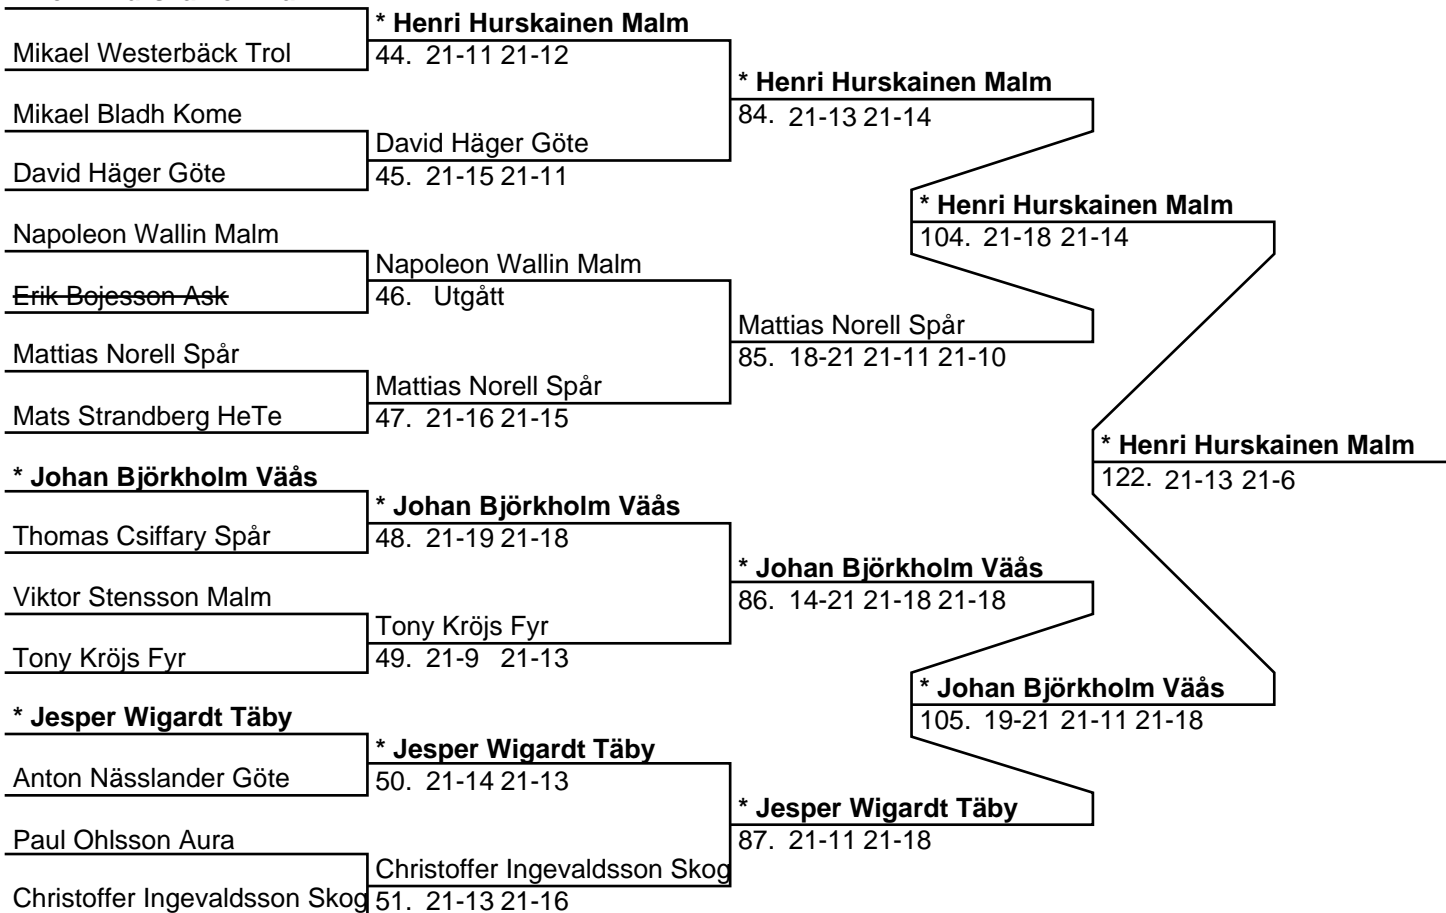

Herr Singel Elit (32 Deltagare, 31 matcher)

Herr Singel Elit (Del-cup-schema: 1)

* Henri Hurskainen Malm