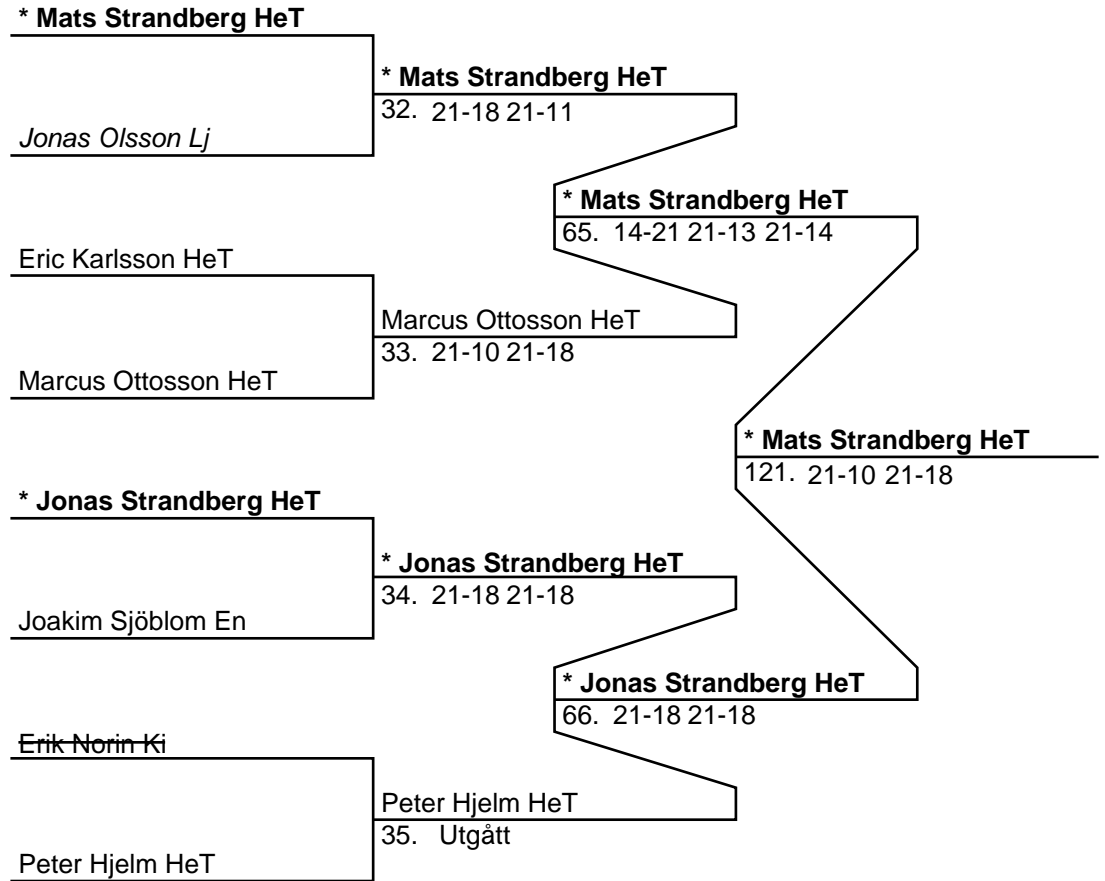

Herr Singel Sen (17 Deltagare, 16 matcher)

Herr Singel Sen (Del-cup-schema: 1)