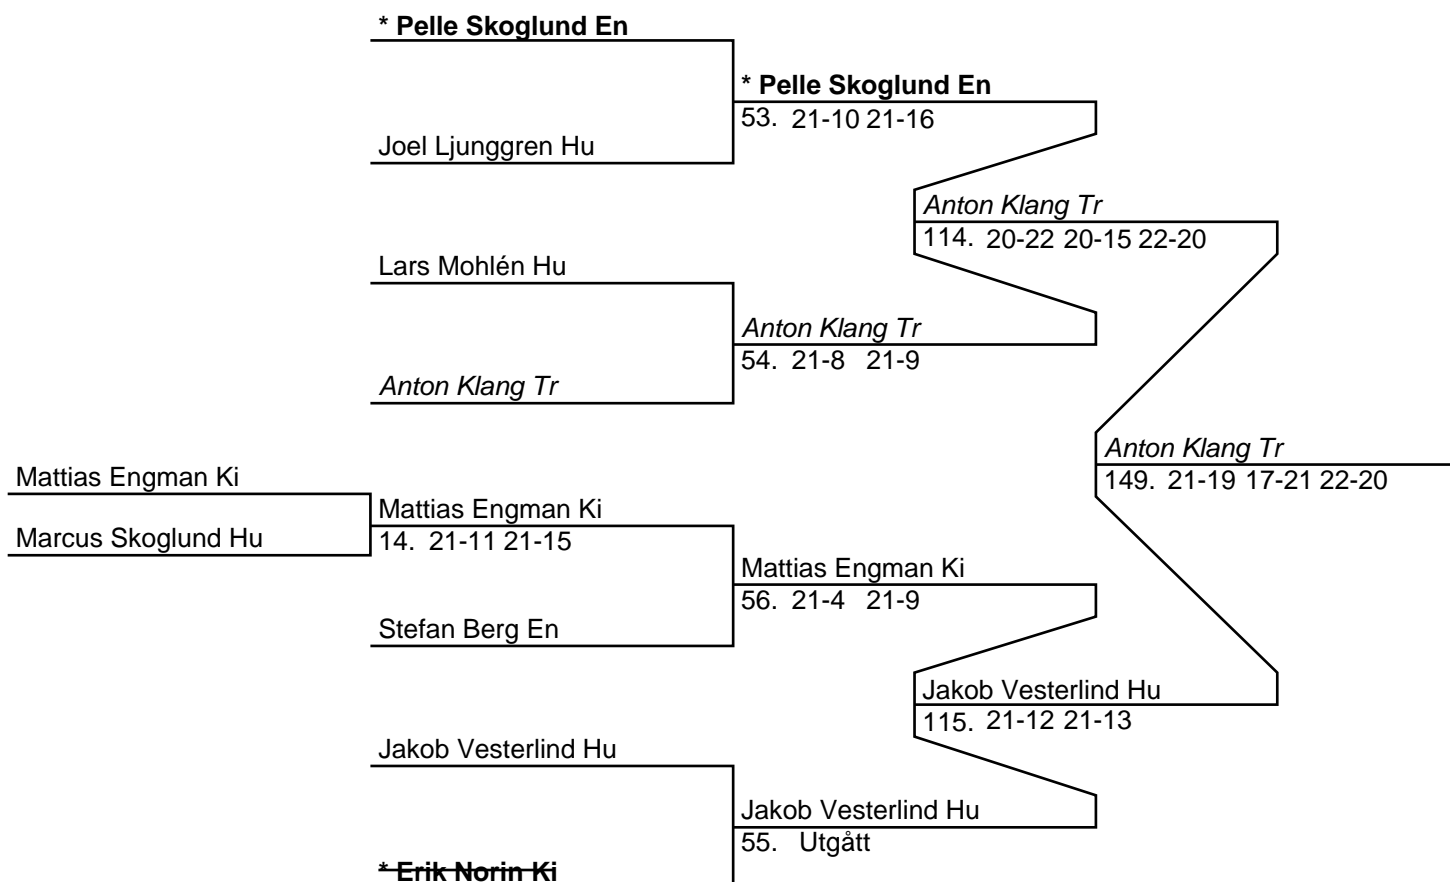

Herr Singel 17 (9 Deltagare, 8 matcher)