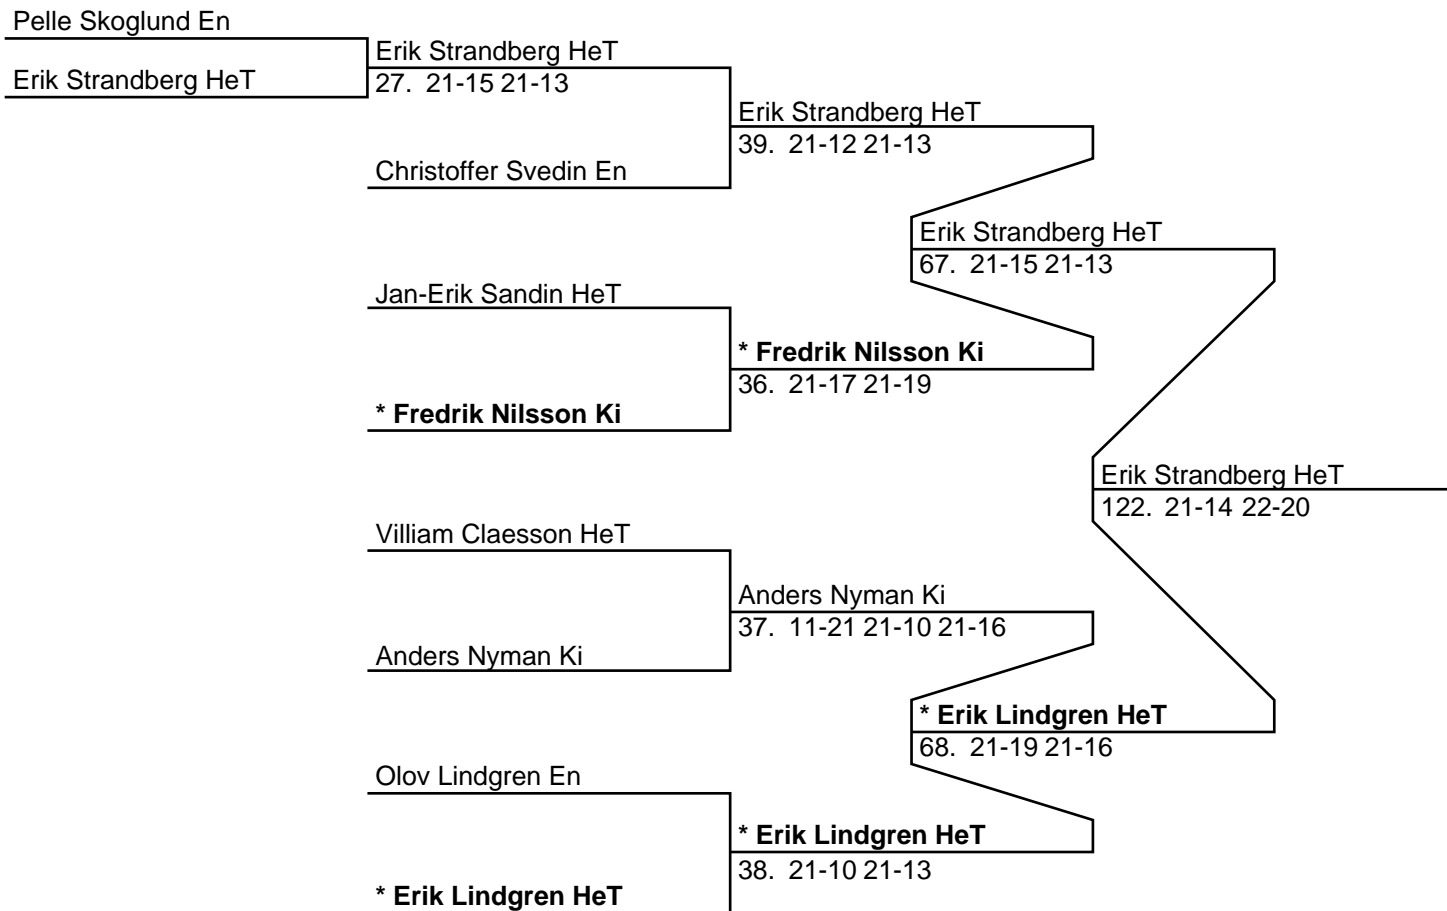

Herr Singel Sen (17 Deltagare, 16 matcher)

Herr Singel Sen (Del-cup-schema: 1)

Herr Singel Sen (Del-cup-schema: 2)

Herr Singel Sen (Del-cup-schema: Slutspel)

121: * Mats Strandberg HeT	* Mats Strandberg HeT
122: Erik Strandberg HeT	157. 21-9 21-9