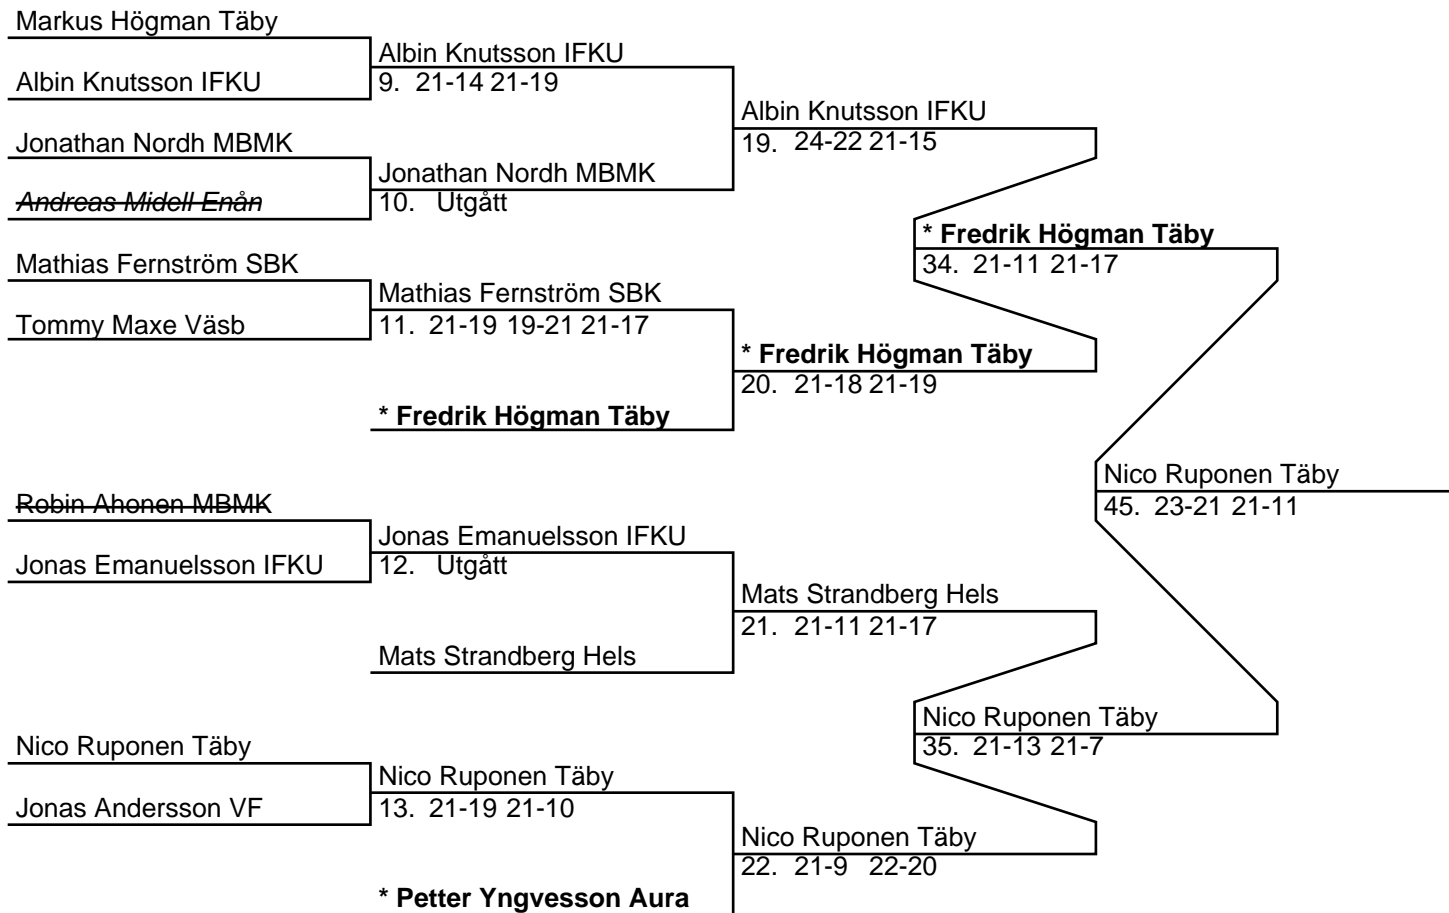

### **Västra Frölunda BMK (VF)**

890417 Jonas Andersson

881024 Gabriel Ulldahl

890530 Sanne Ekberg

**Herr Singel U22 (25 Deltagare, 24 matcher)**

Herr Singel U22 (Del-cup-schema: 1)

## Herr Singel U22 (Del-cup-schema: 2)