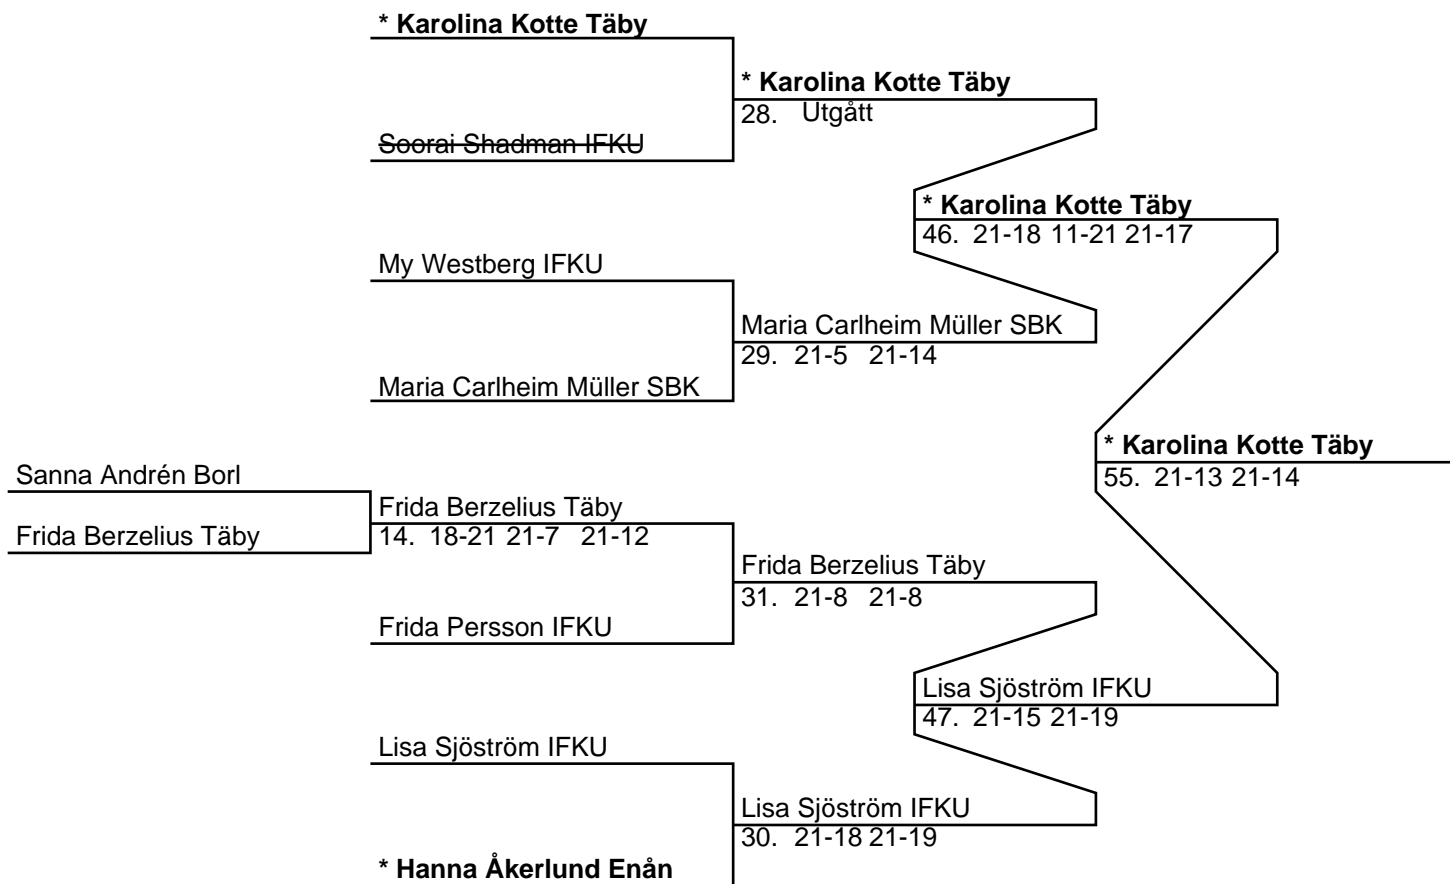

Dam Singel U22 (9 Deltagare, 8 matcher)