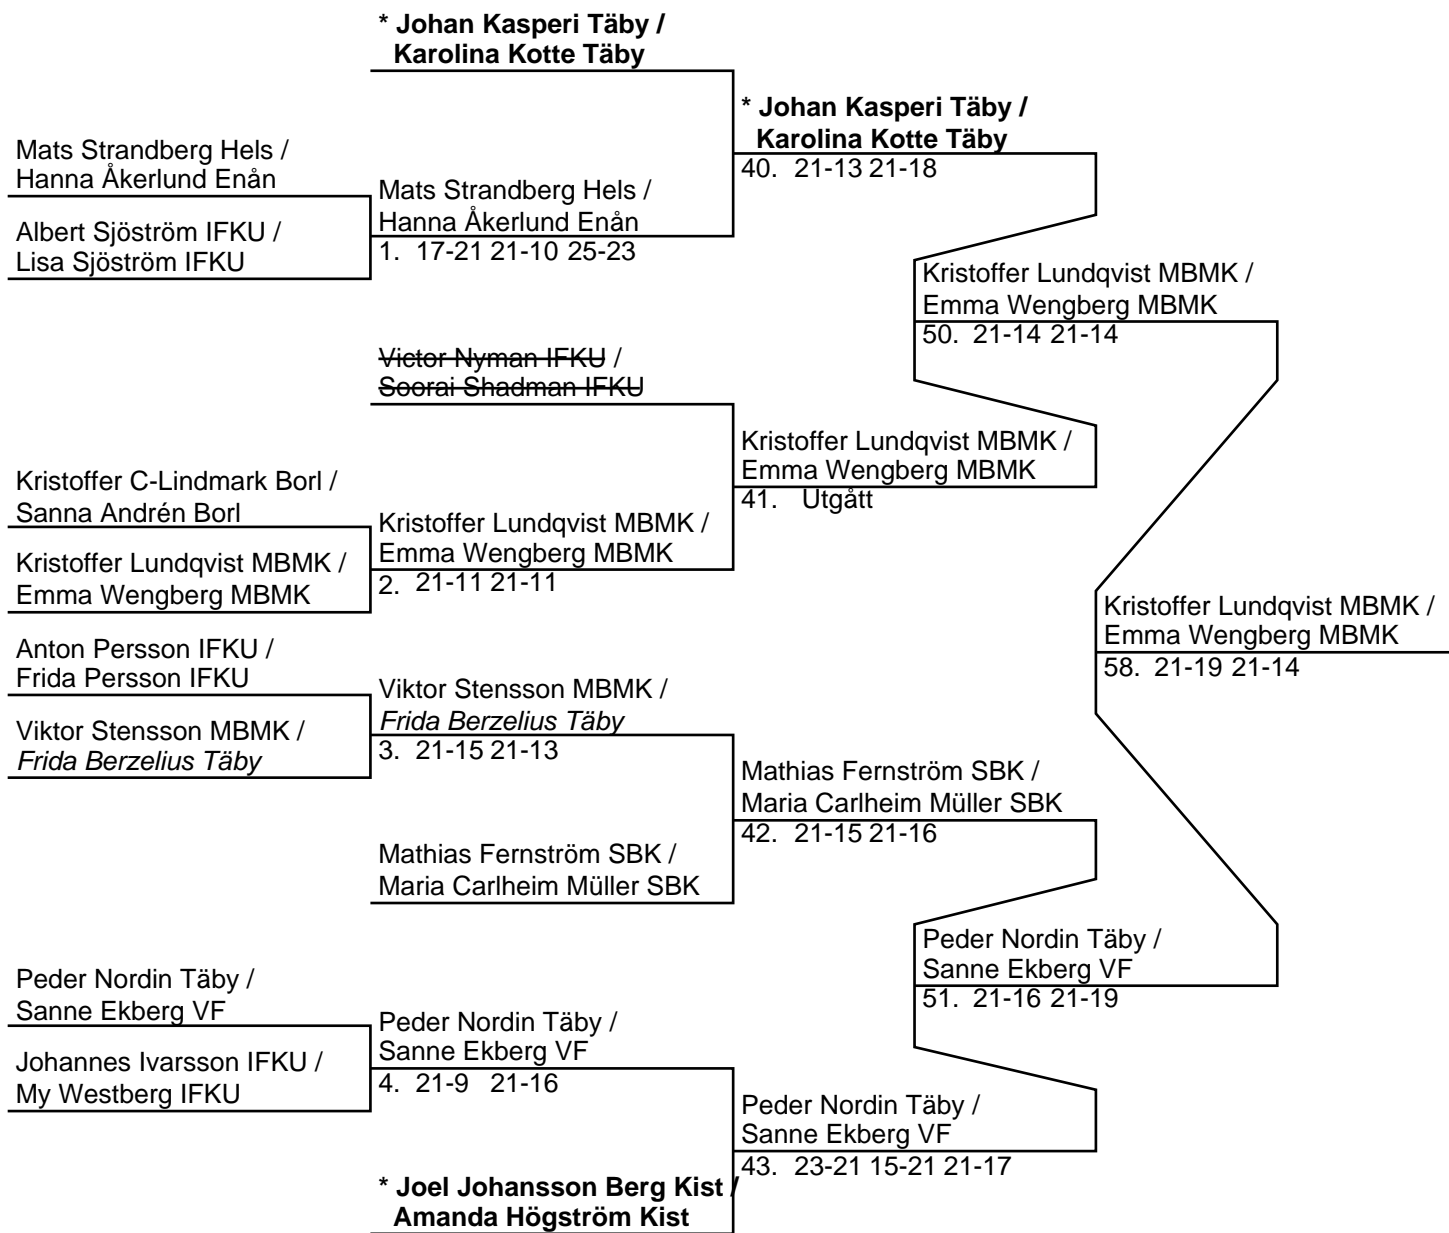

## Herr Dubbel U22 (12 Par, 11 matcher)

**Dam Singel U22 (9 Deltagare, 8 matcher)**

**Dam Dubbel U22 (5 Par, 4 matcher)**

**Mixed U22 (12 Par, 11 matcher)**