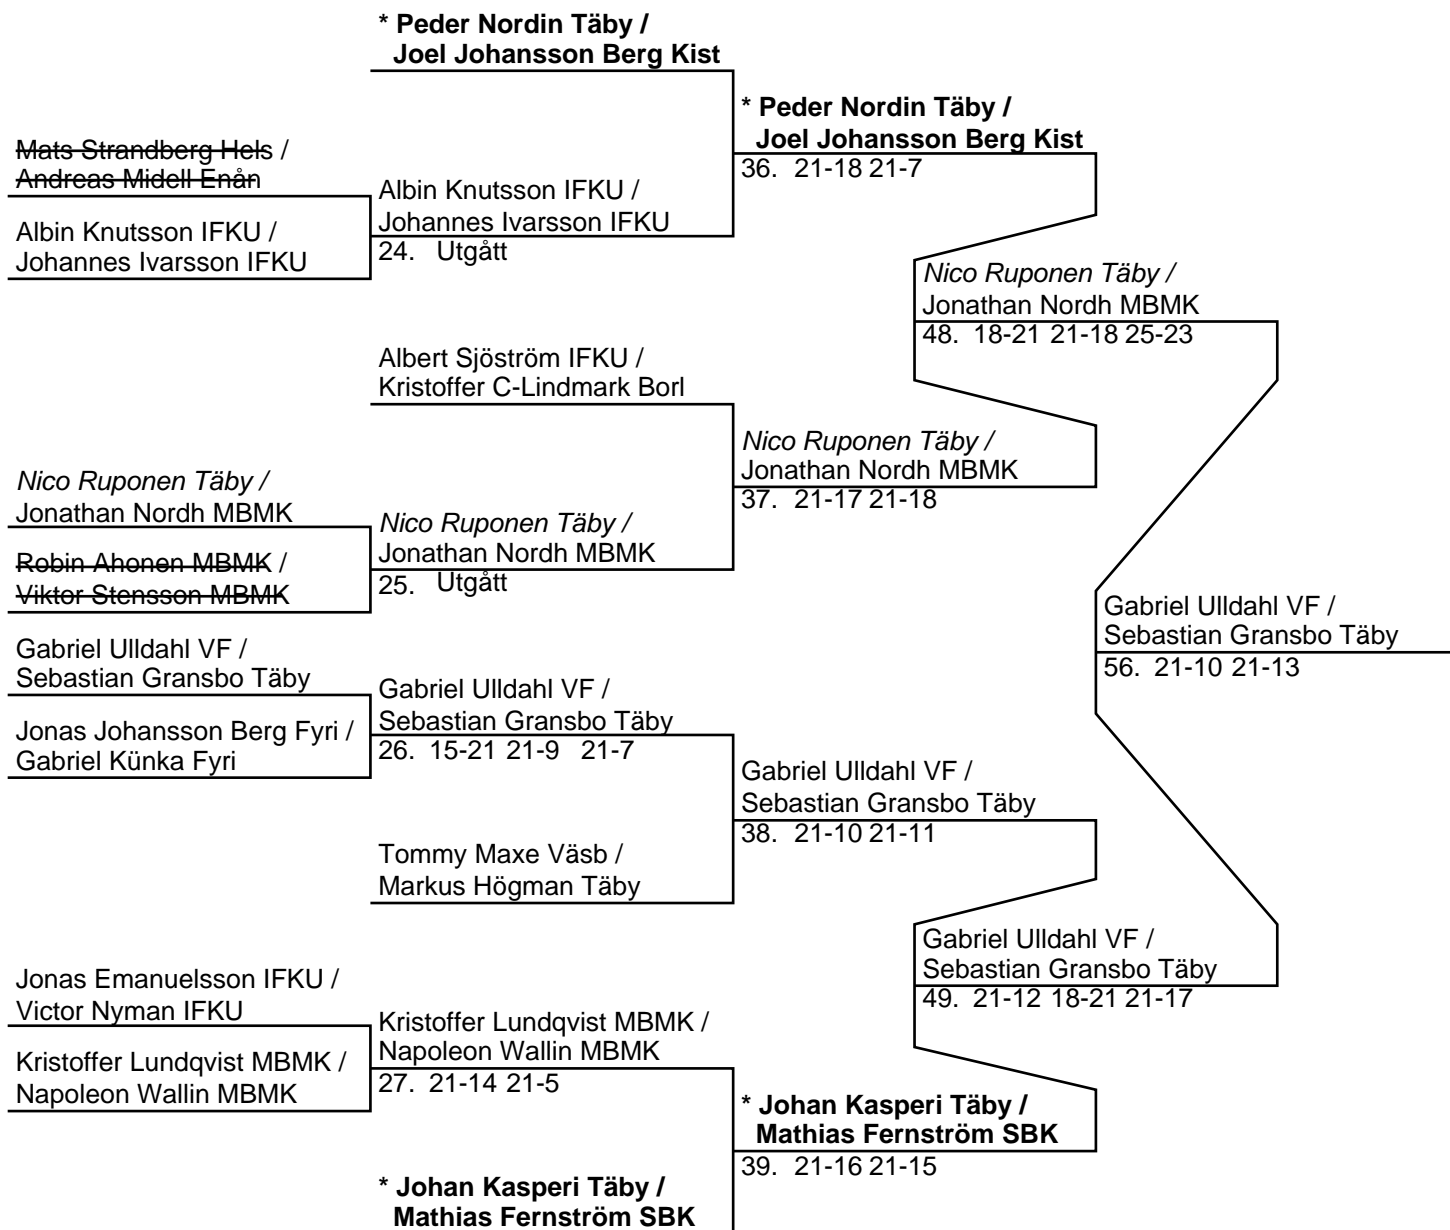

Herr Dubbel U22 (12 Par, 11 matcher)