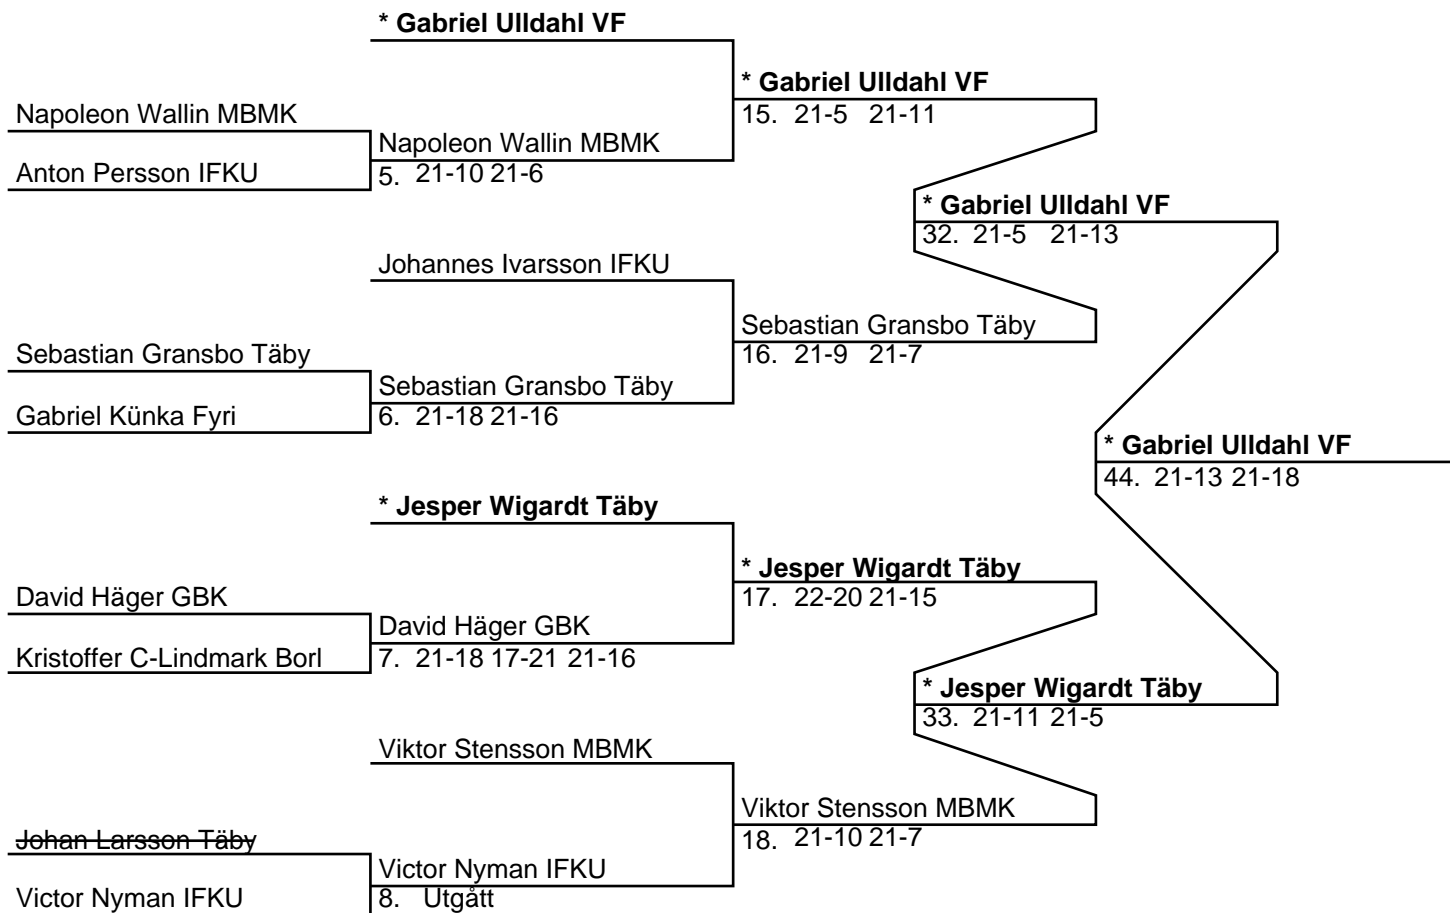

### **Västra Frölunda BMK (VF)**

890417 Jonas Andersson

881024 Gabriel Ulldahl

890530 Sanne Ekberg

**Herr Singel U22 (25 Deltagare, 24 matcher)**

Herr Singel U22 (Del-cup-schema: 1)

## Herr Singel U22 (Del-cup-schema: 2)