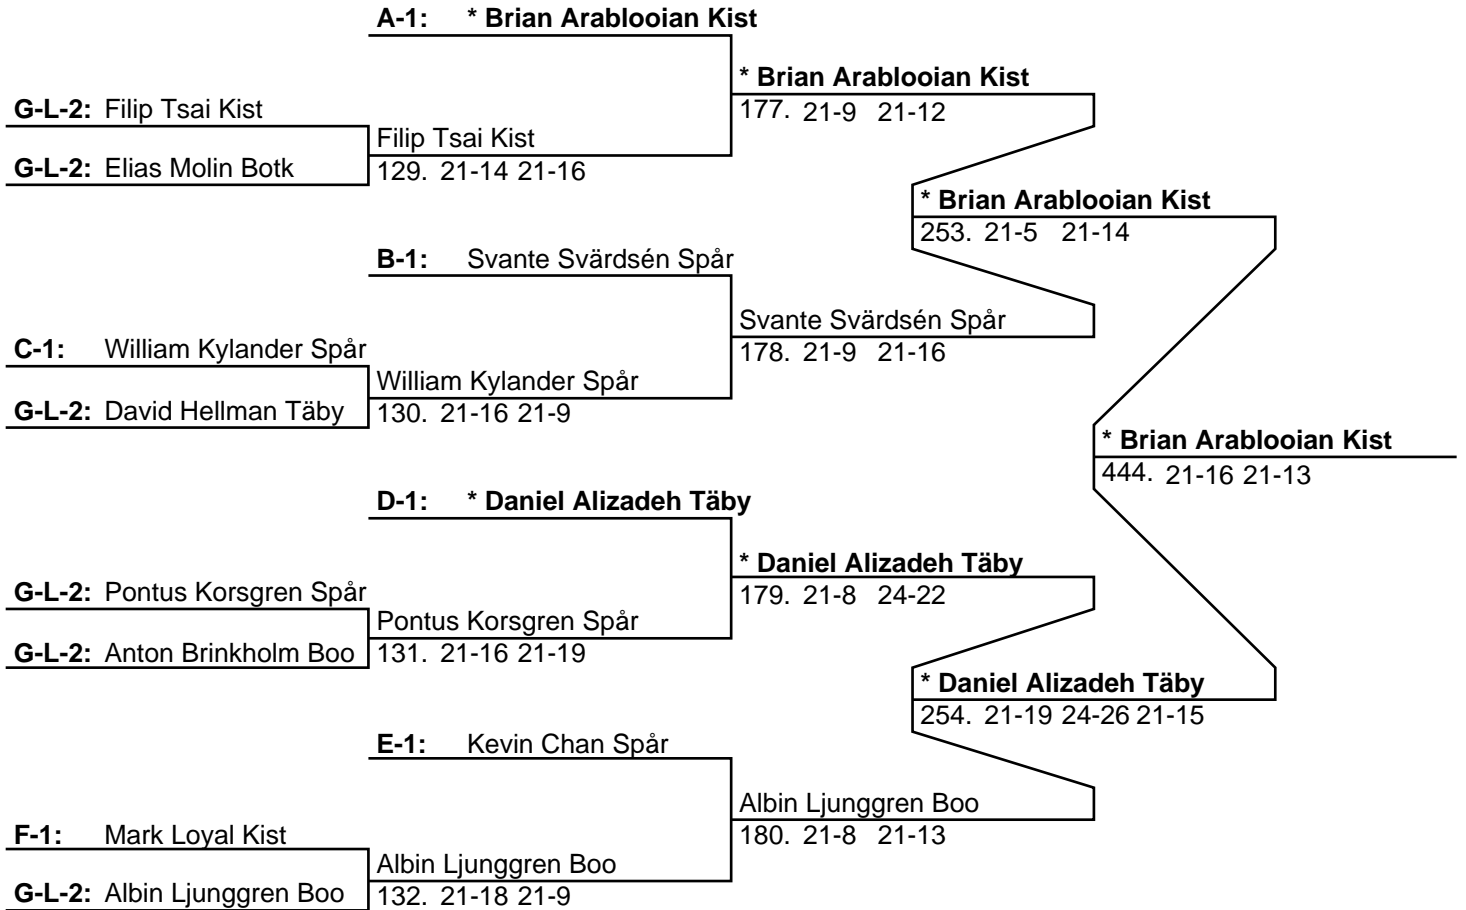

Herr Singel U15 (Slutspel)

Herr Singel U15 (Del-cup-schema: 1)