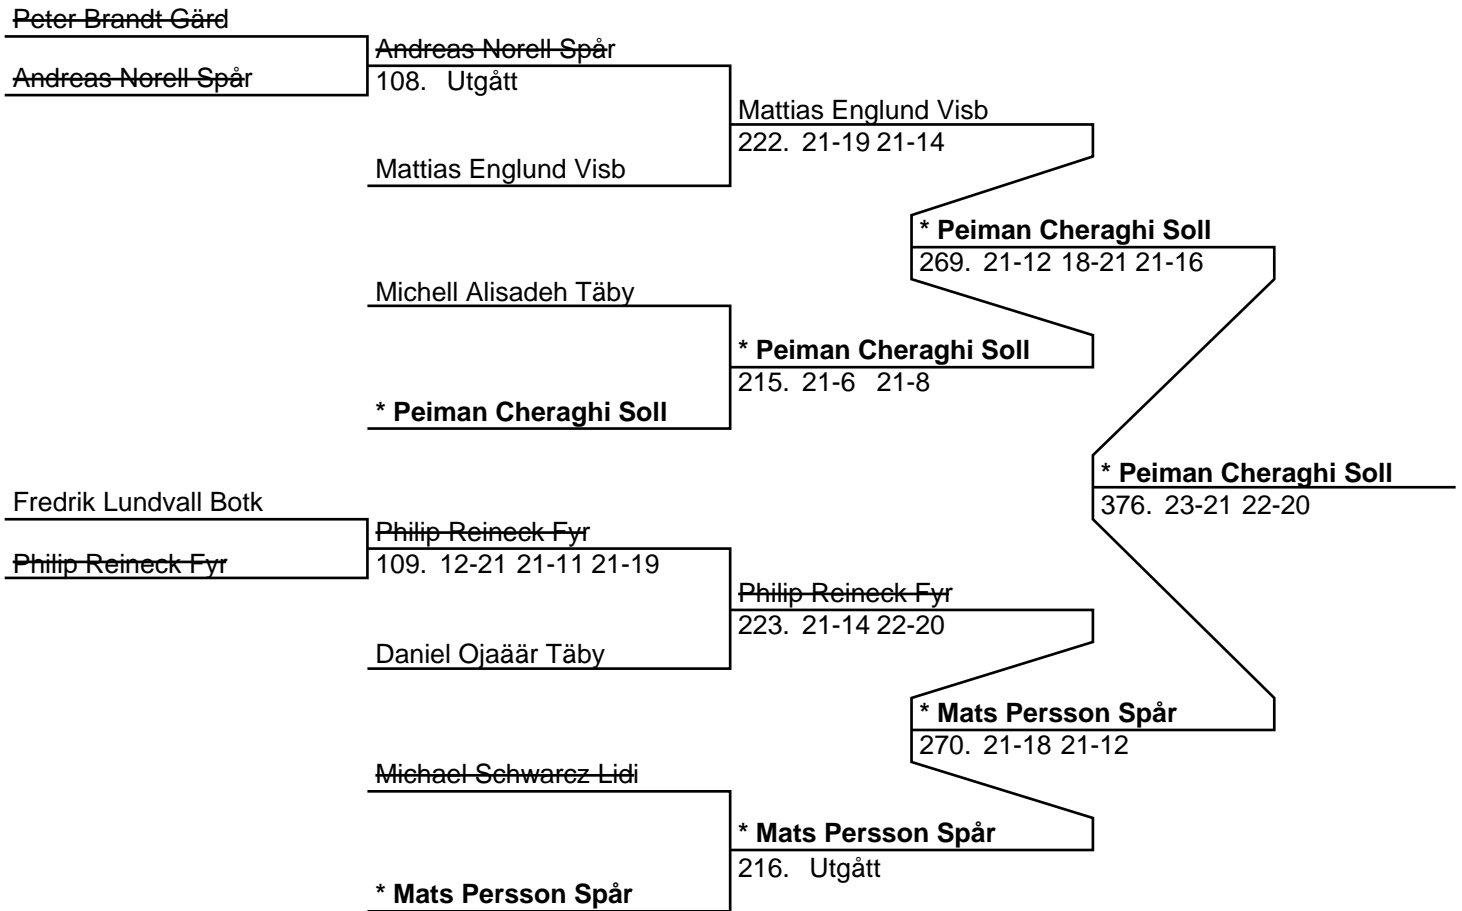

Herr Singel B (Del-cup-schema: 3)