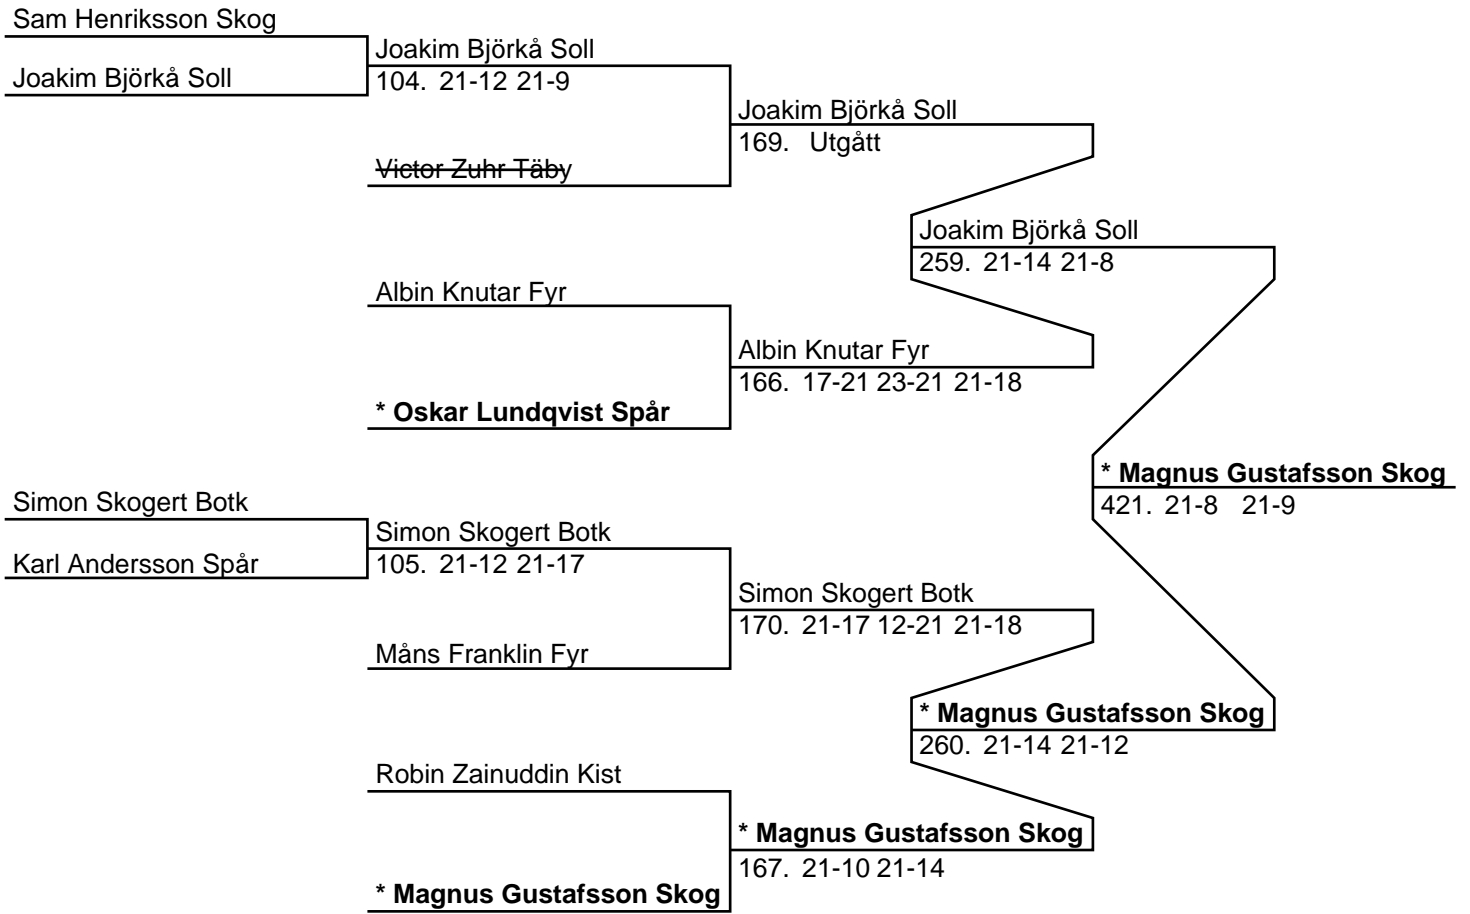

Herr Singel A (Del-cup-schema: 2)