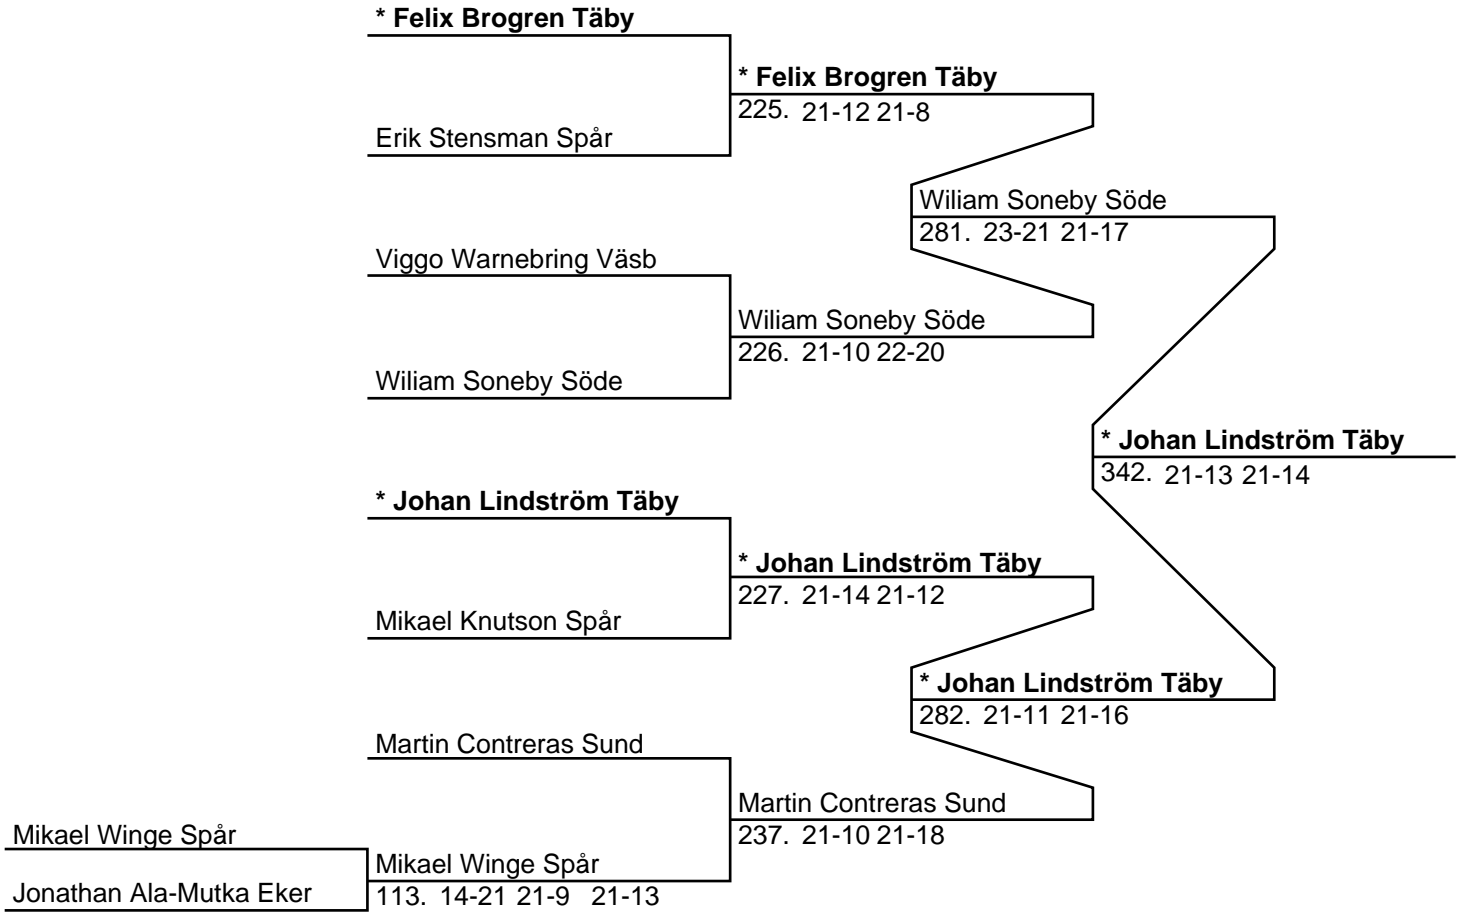

Herr Singel C (36 deltagare, 35 matcher)

Herr Singel C (Del-cup-schema: 1)