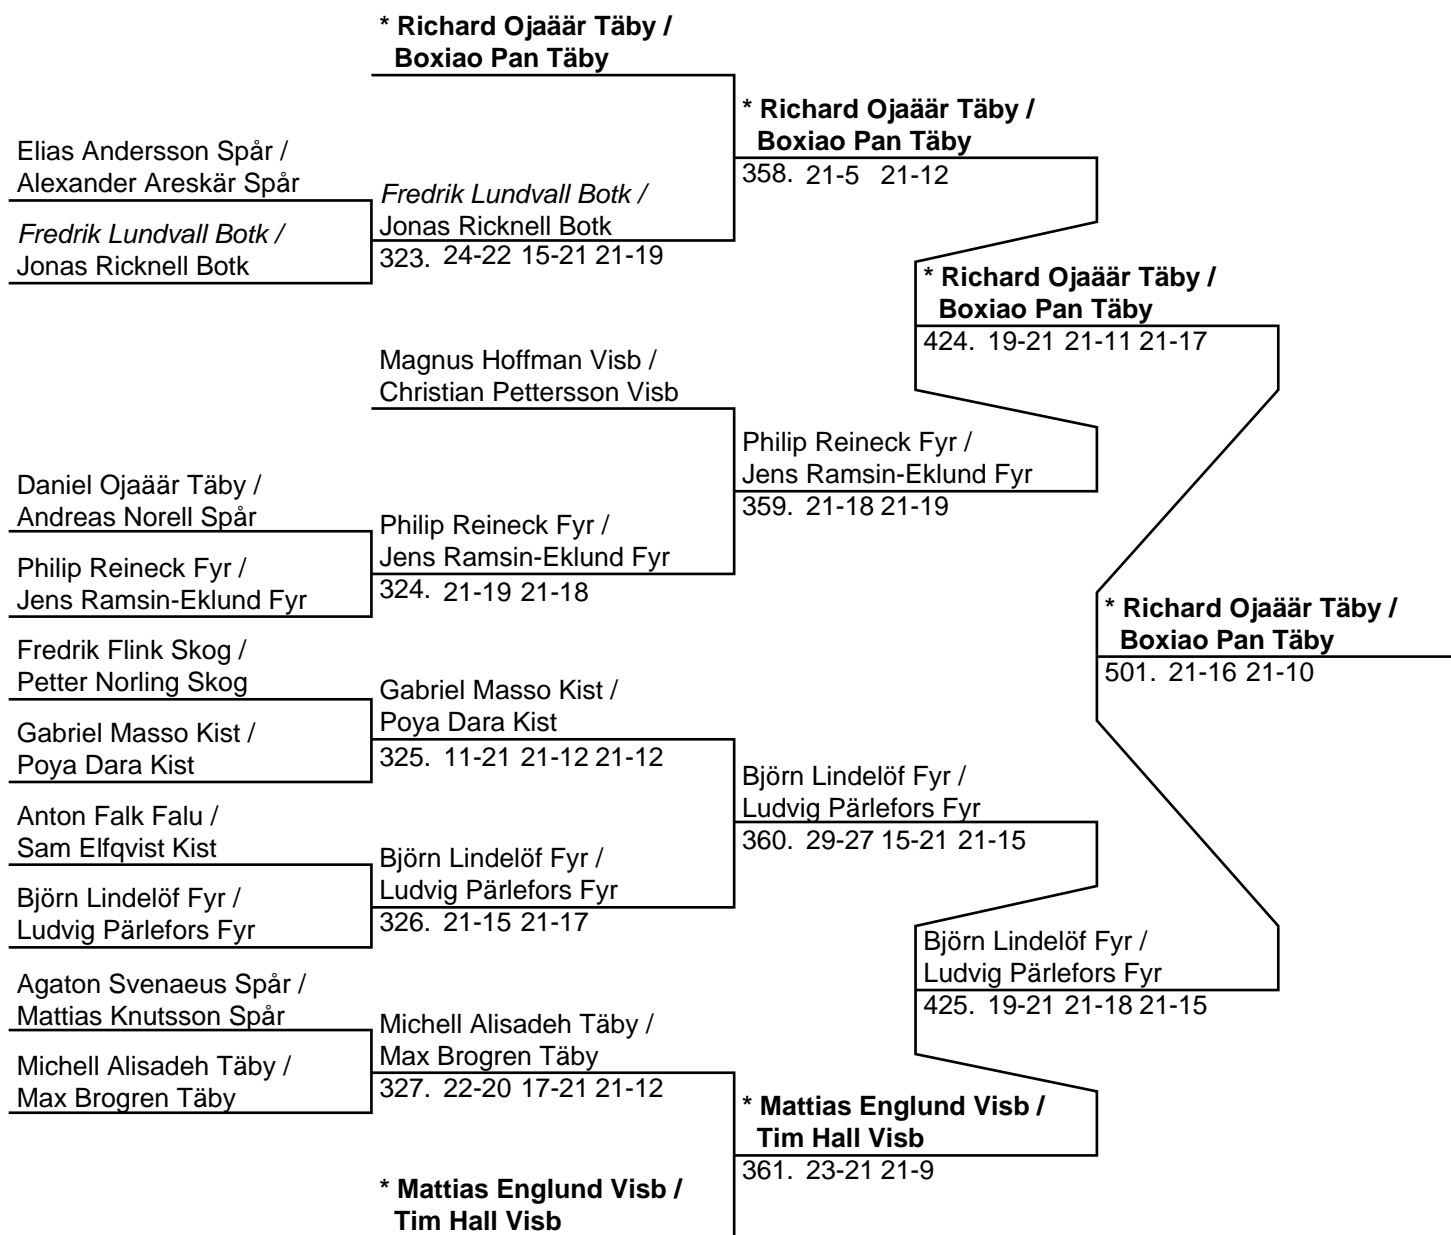

Herr Singel B (Del-cup-schema: 2)

Herr Singel B (Del-cup-schema: 3)

Herr Singel B (Del-cup-schema: 4)

Herr Singel B (Del-cup-schema: slutspel)

Herr Dubbel B (13 par, 12 matcher)

Dam Singel B (18 deltagare, 17 matcher)