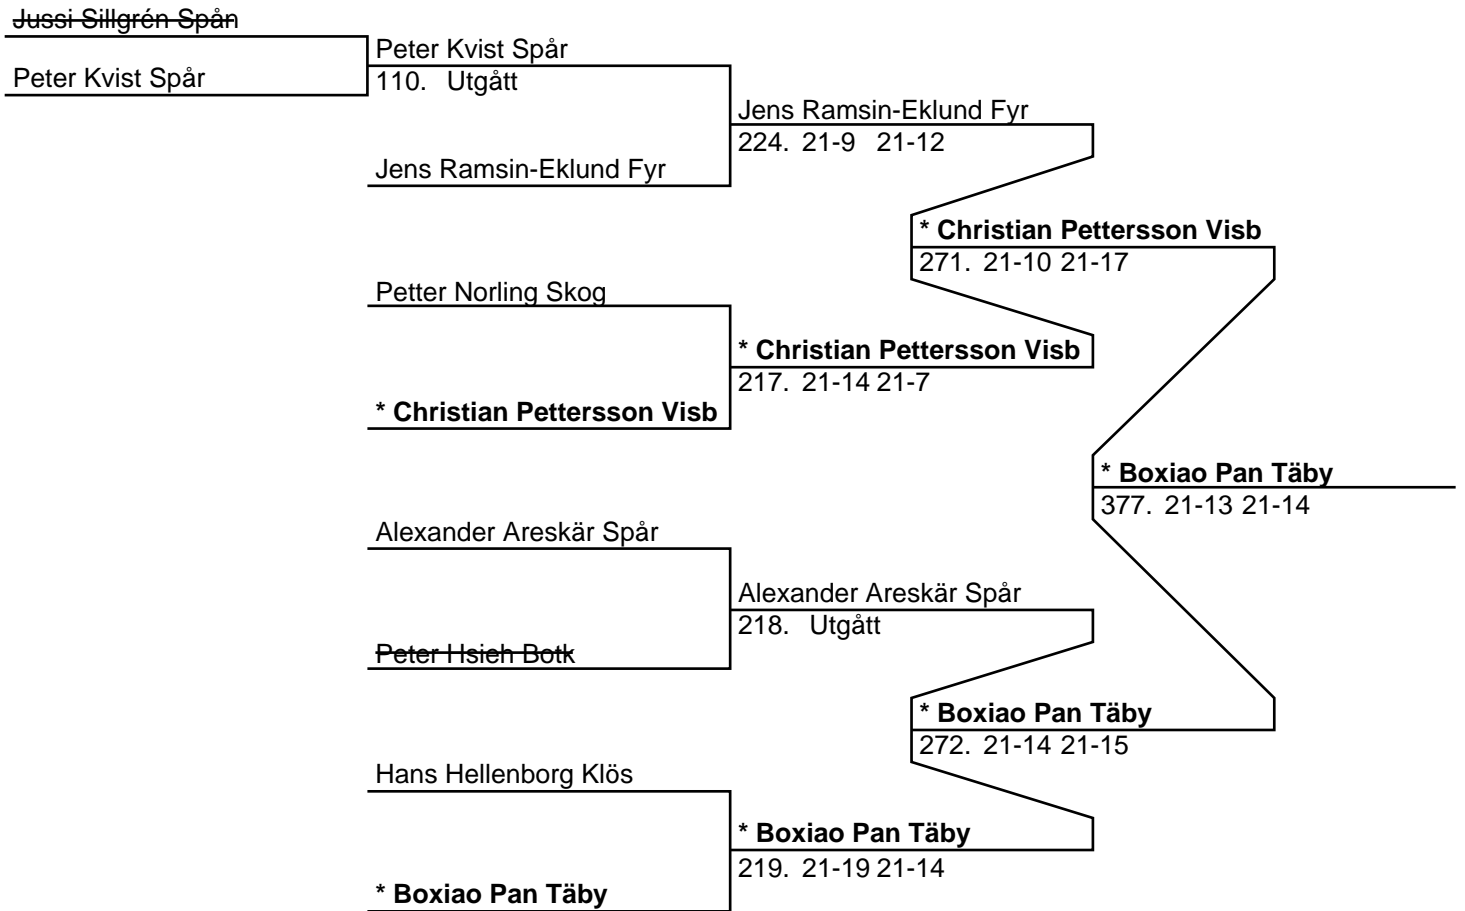

Herr Singel B (Del-cup-schema: 4)