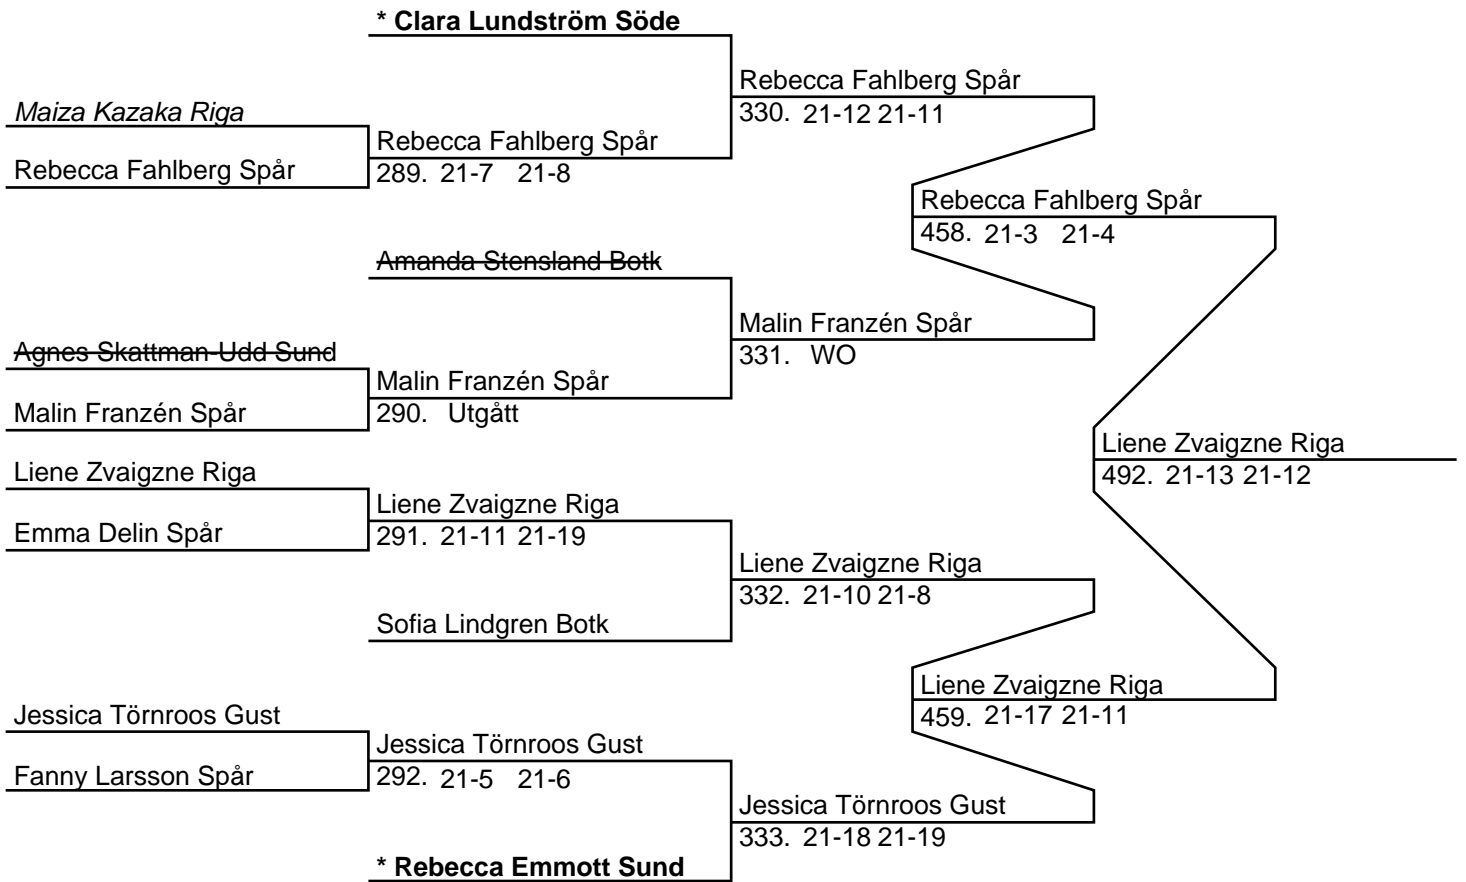

Dam Singel C (12 deltagare, 11 matcher)