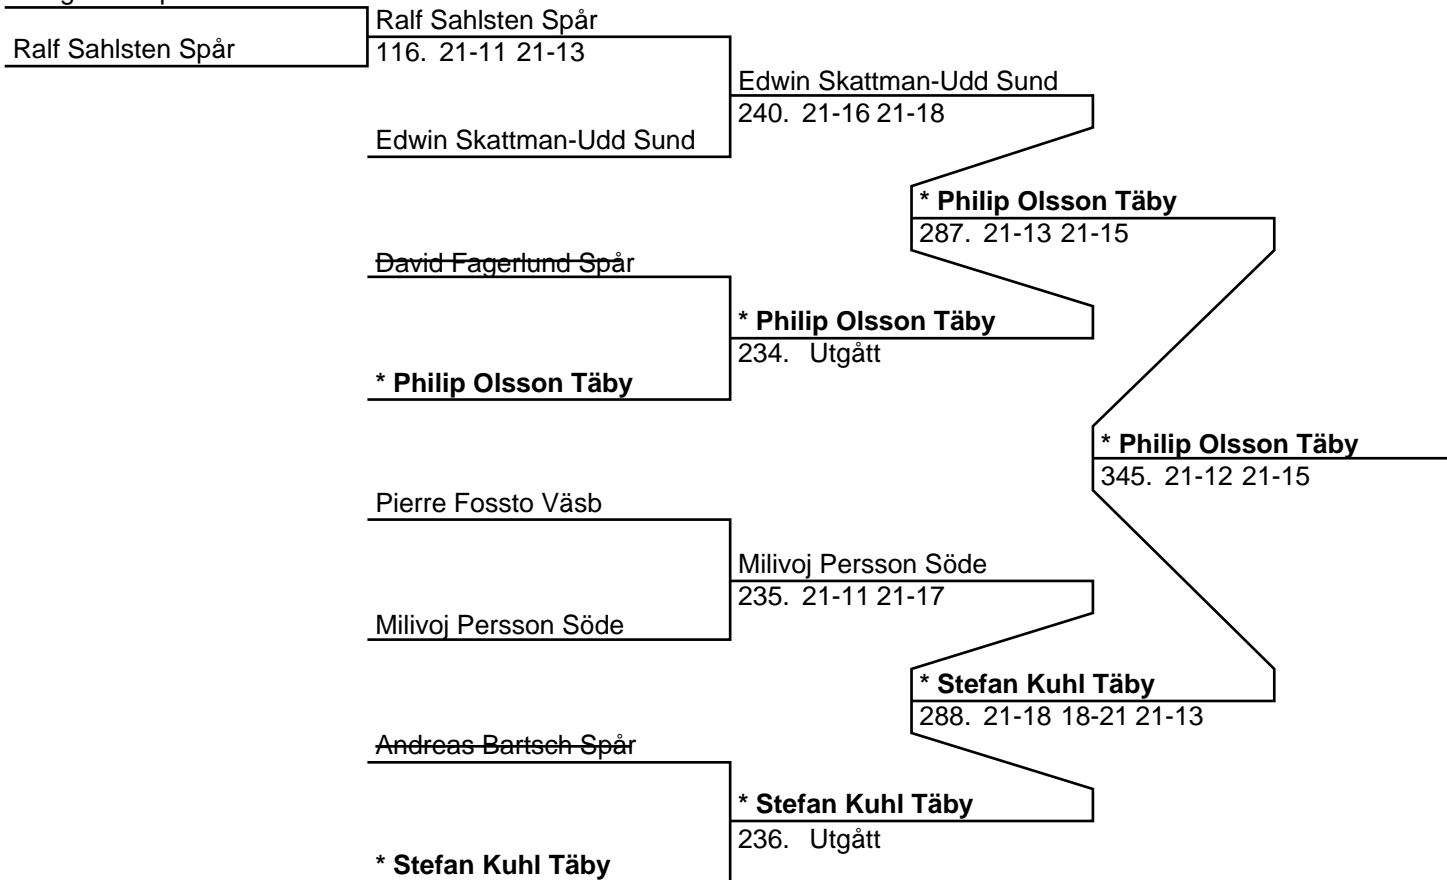

Herr Singel C (Del-cup-schema: 4)

Bengt Blomquist Eken