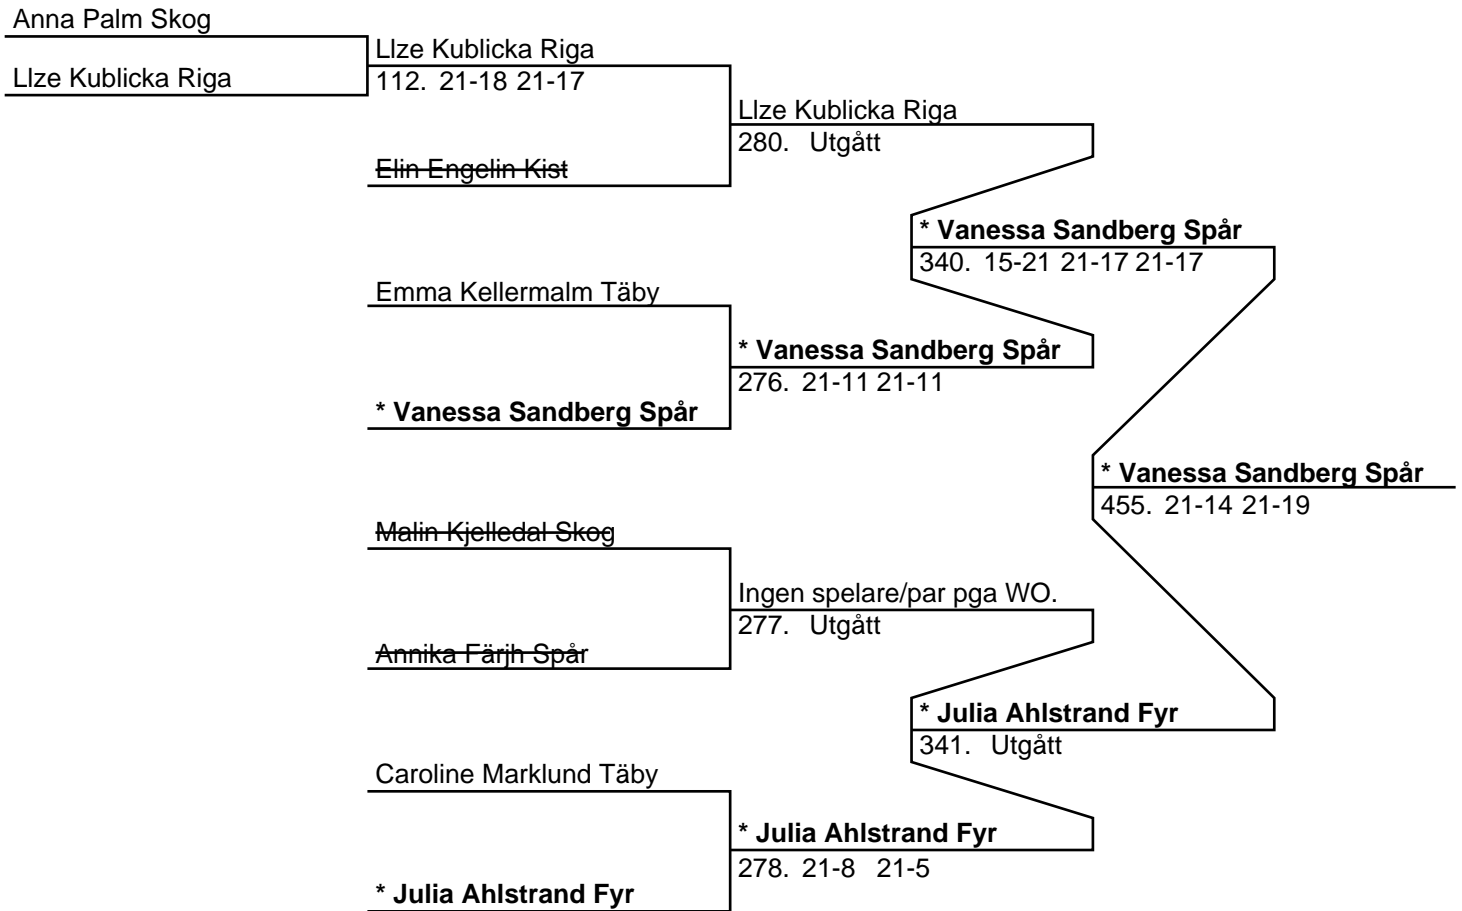

Dam Singel B (Del-cup-schema: 2)