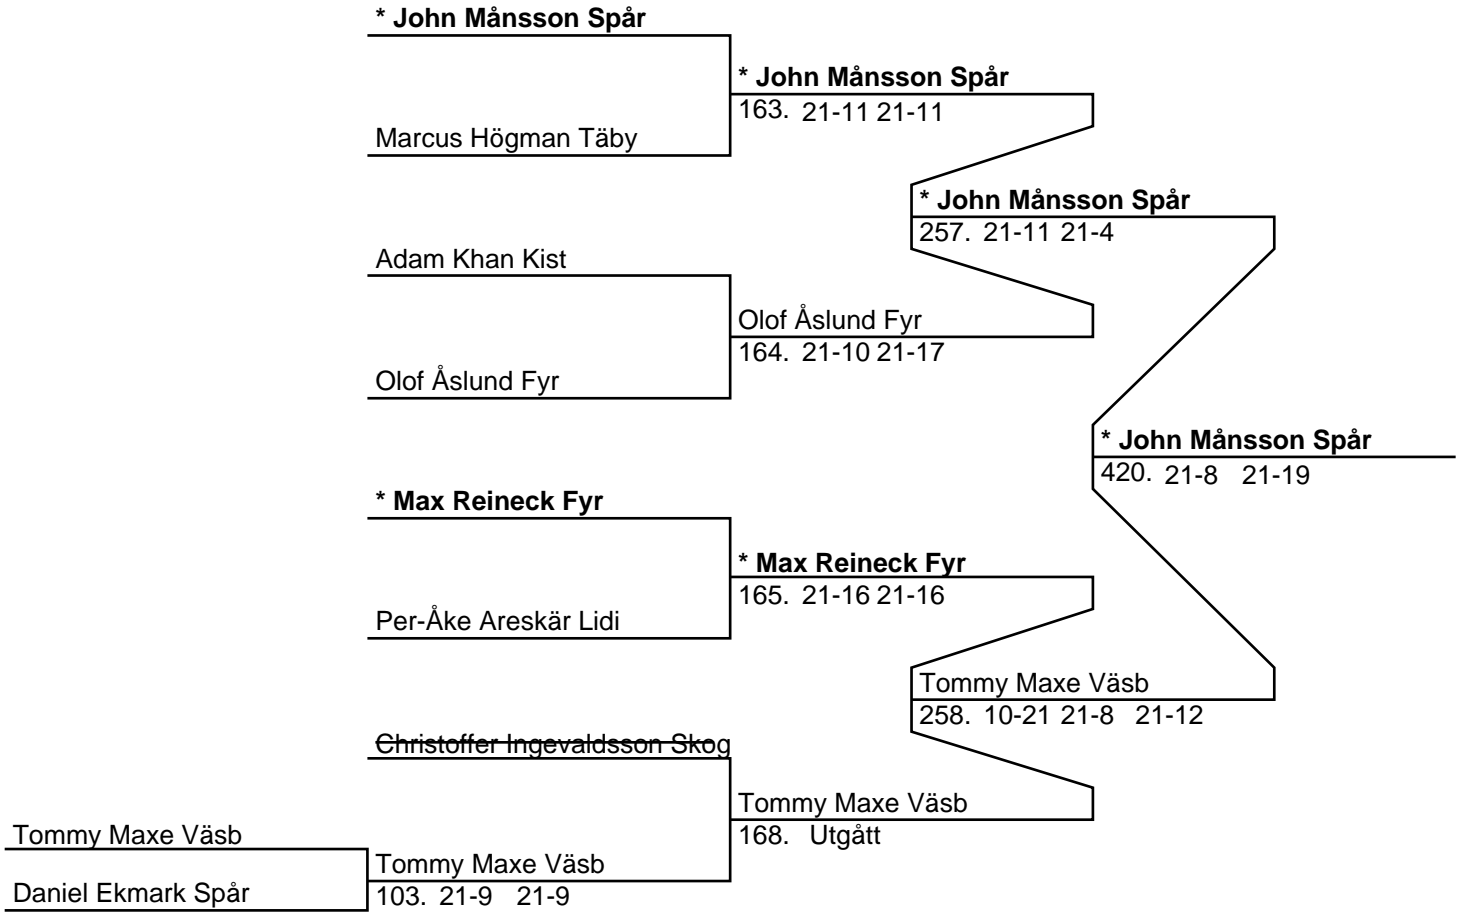

Herr Singel A (19 deltagare, 18 matcher)

Herr Singel A (Del-cup-schema: 1)