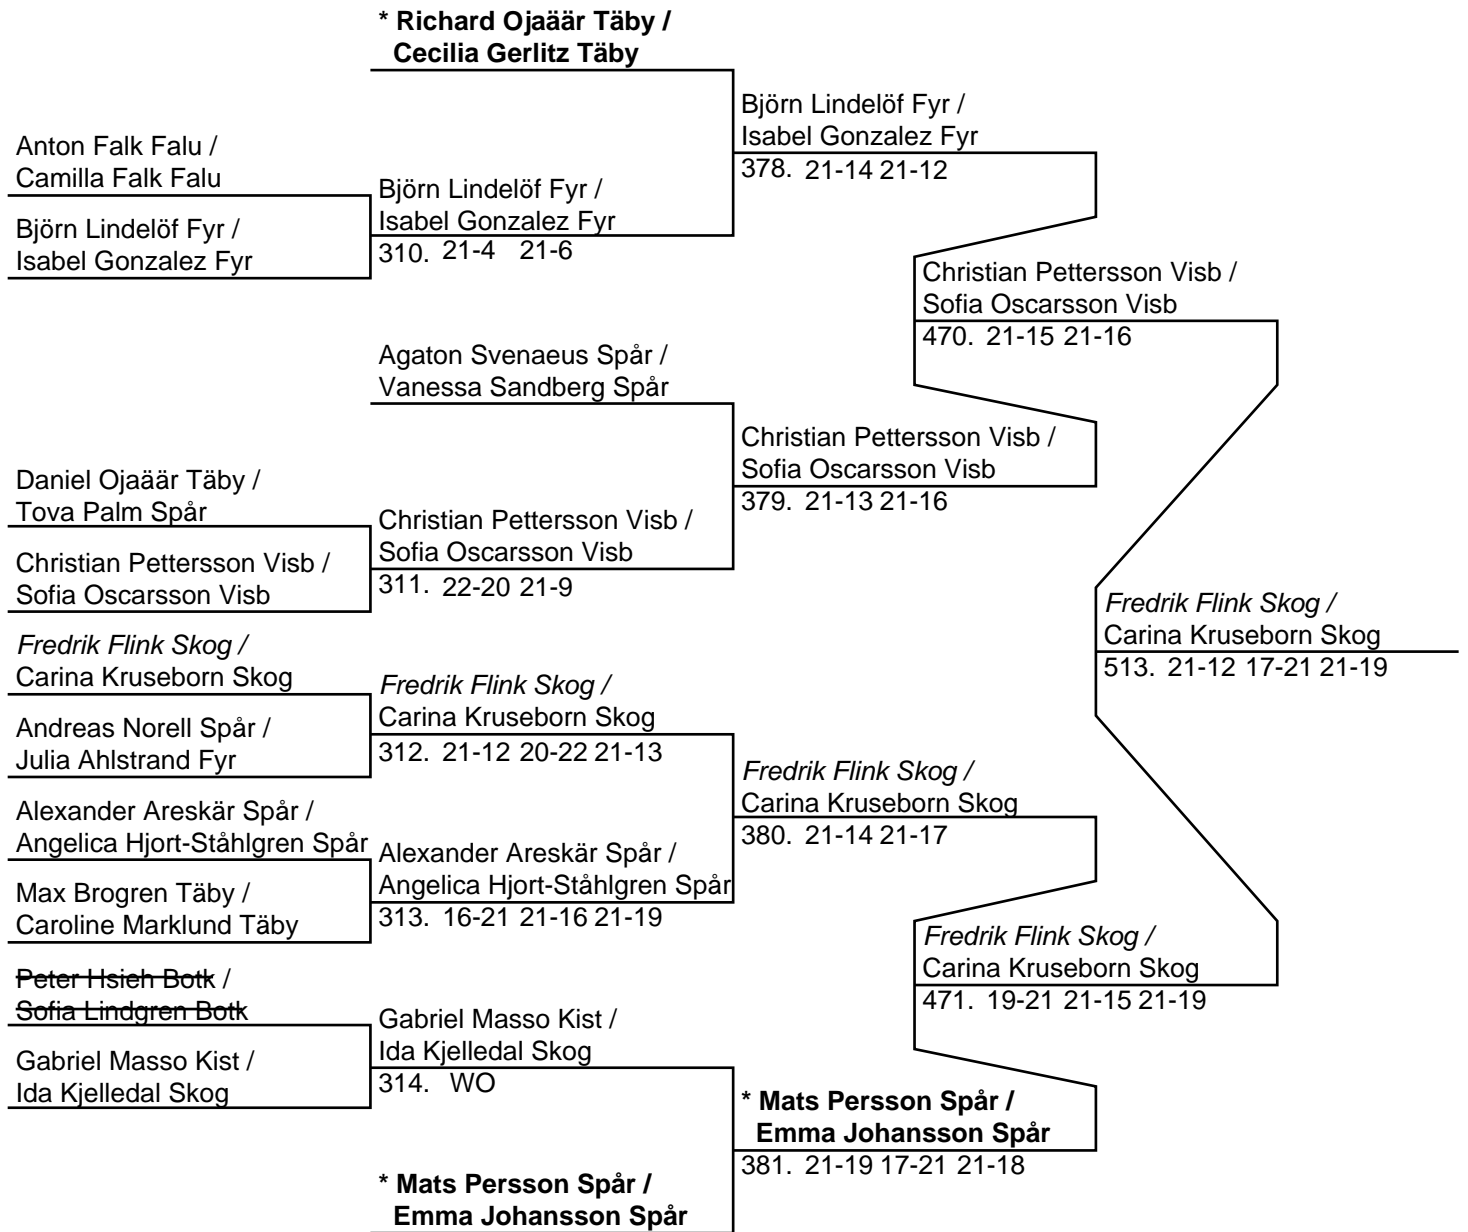

Mixed B (13 par, 12 matcher)