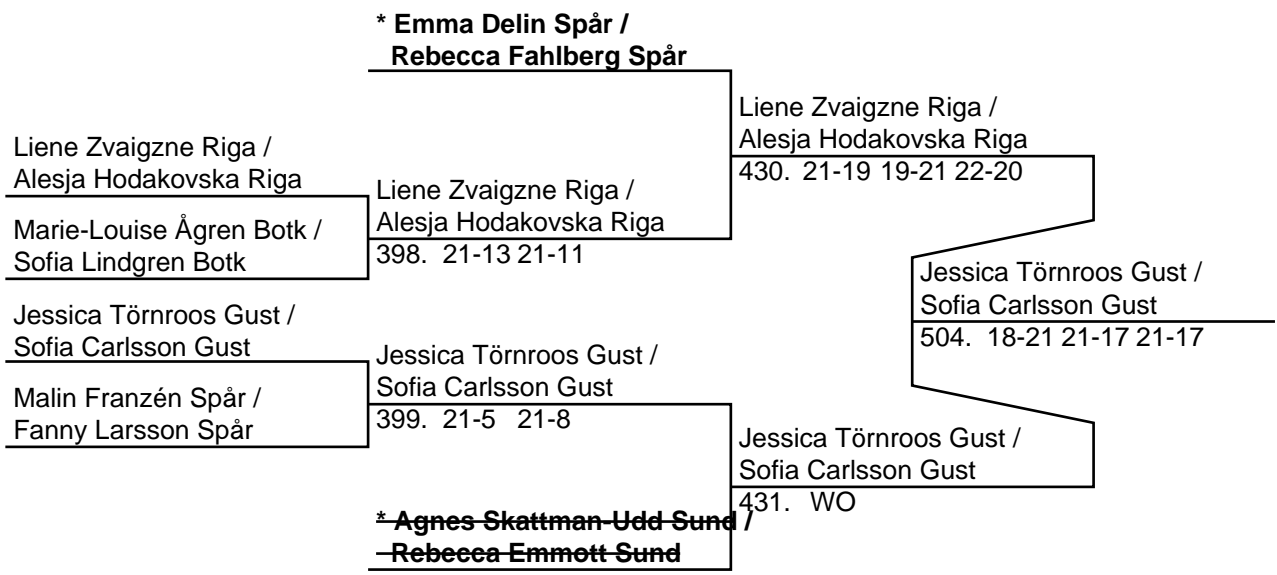

Bengt Blomquist Eken

Herr Singel C (Del-cup-schema: slutspel)

Herr Dubbel C (14 par, 13 matcher)

Dam Singel C (12 deltagare, 11 matcher)

Dam Dubbel C (6 par, 5 matcher)

131 KSE0047

Mixed C (5 par, 4 matcher)