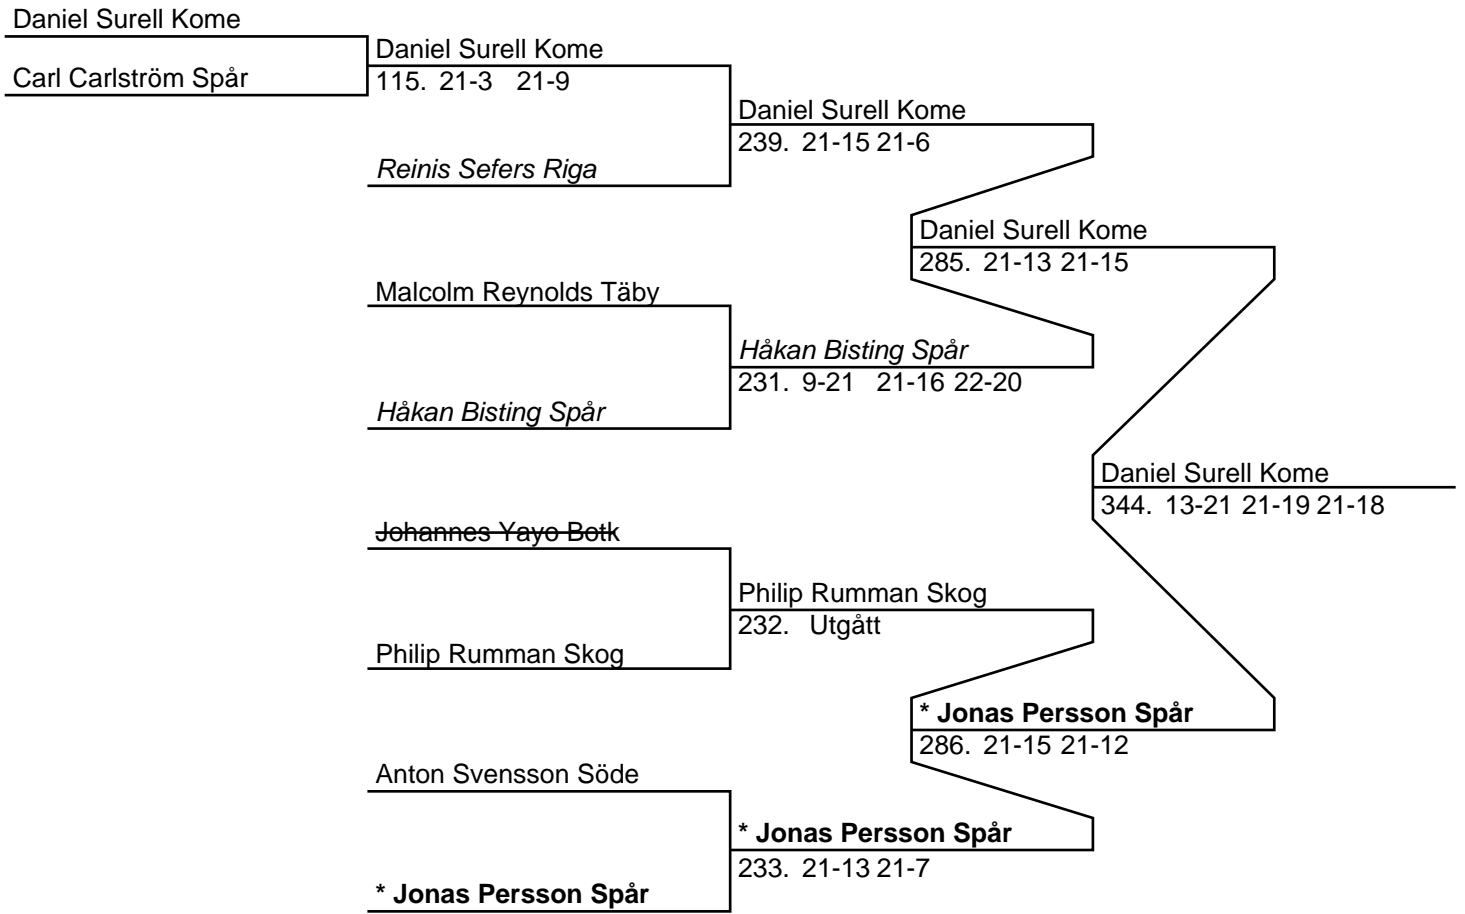

Herr Singel C (Del-cup-schema: 3)