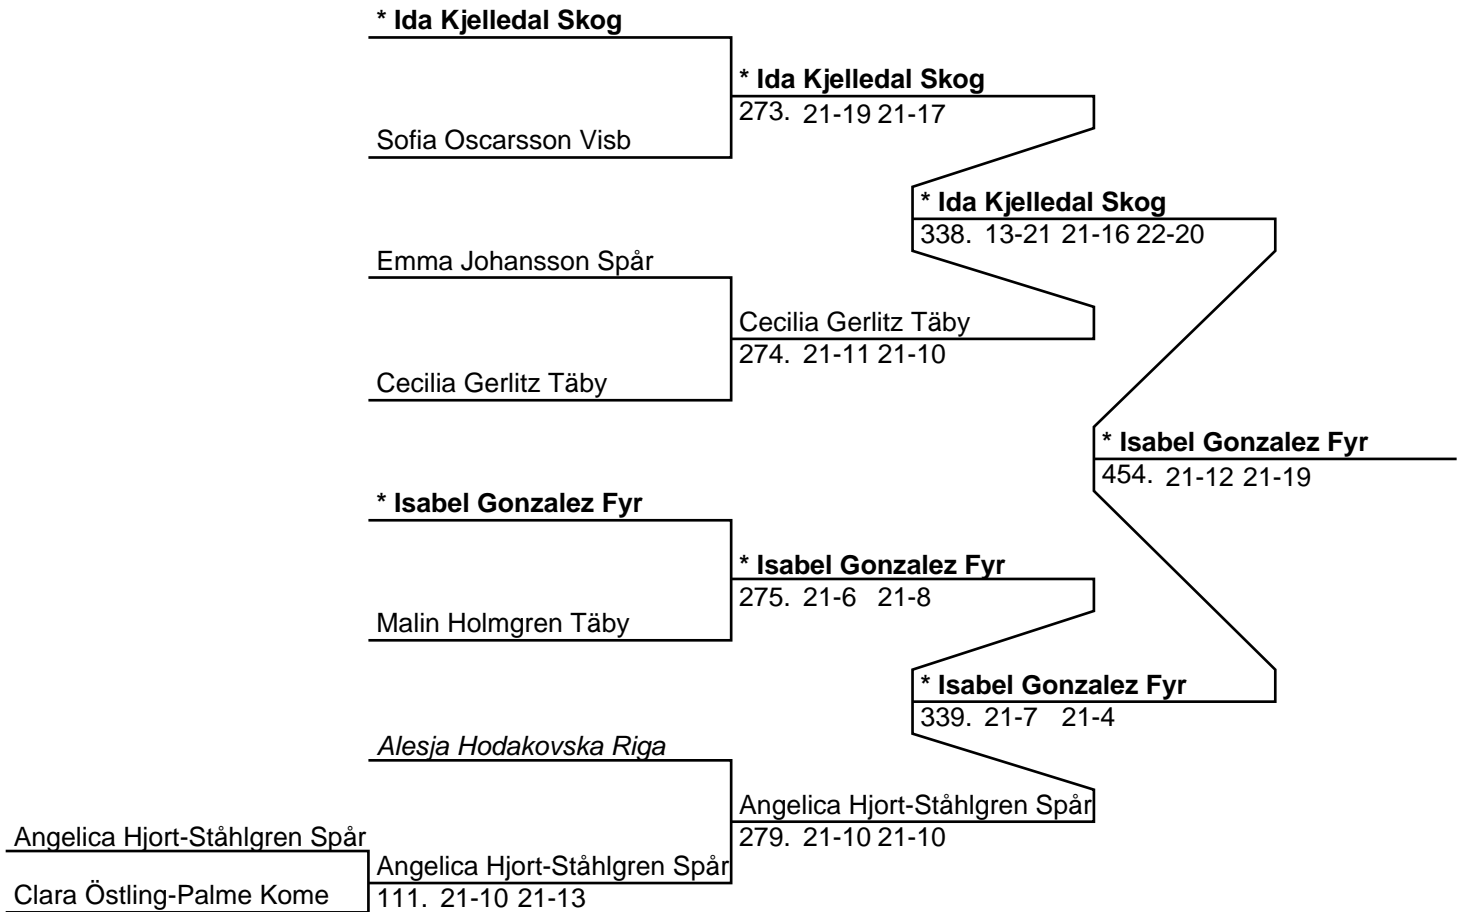

Dam Singel B (18 deltagare, 17 matcher)

Dam Singel B (Del-cup-schema: 1)