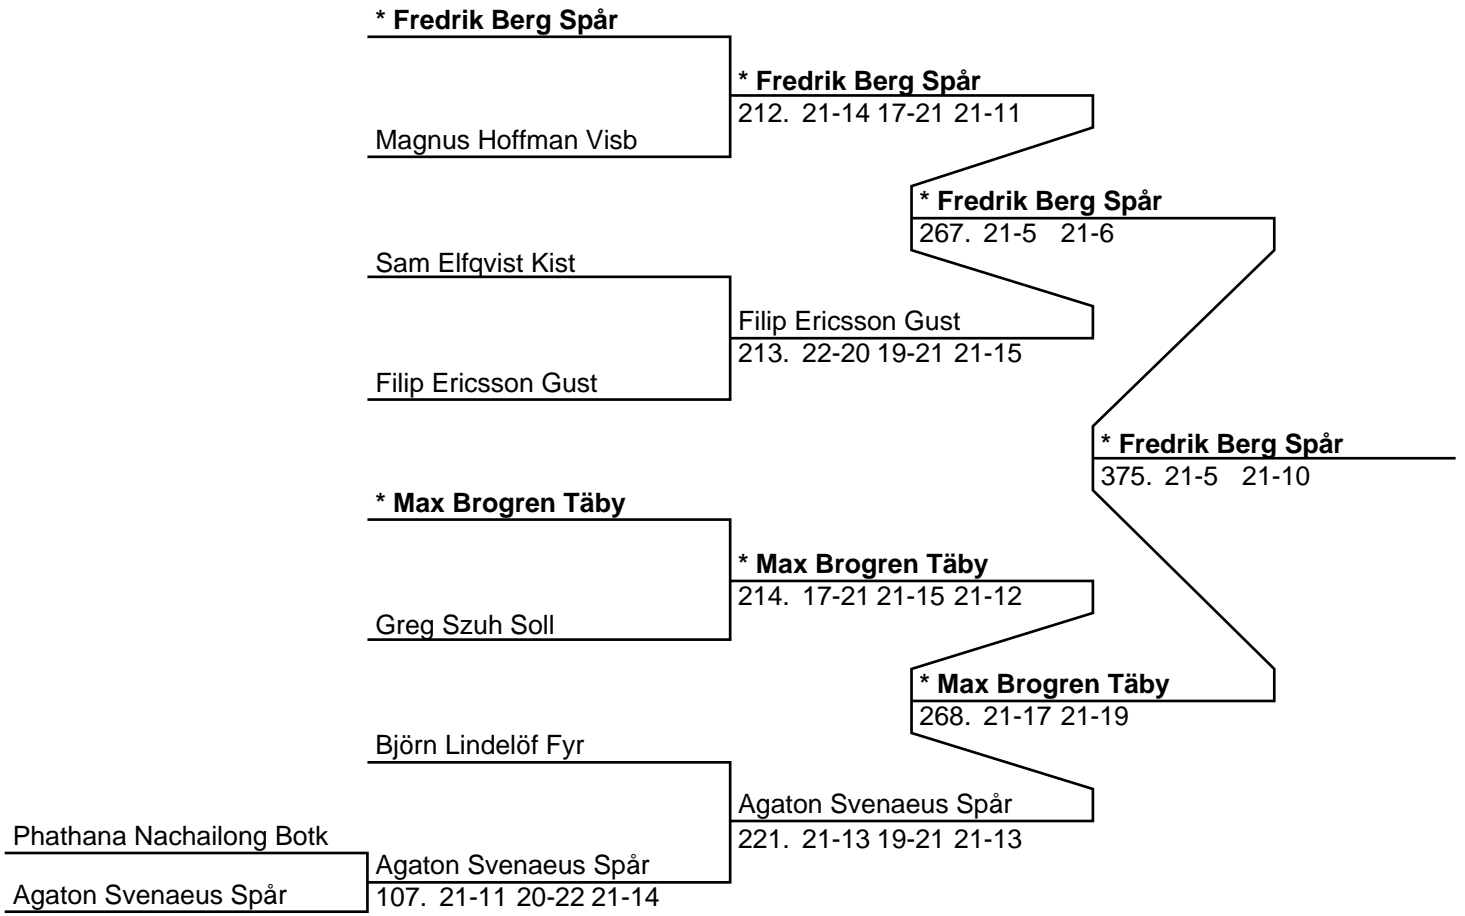

Herr Singel B (Del-cup-schema: 2)