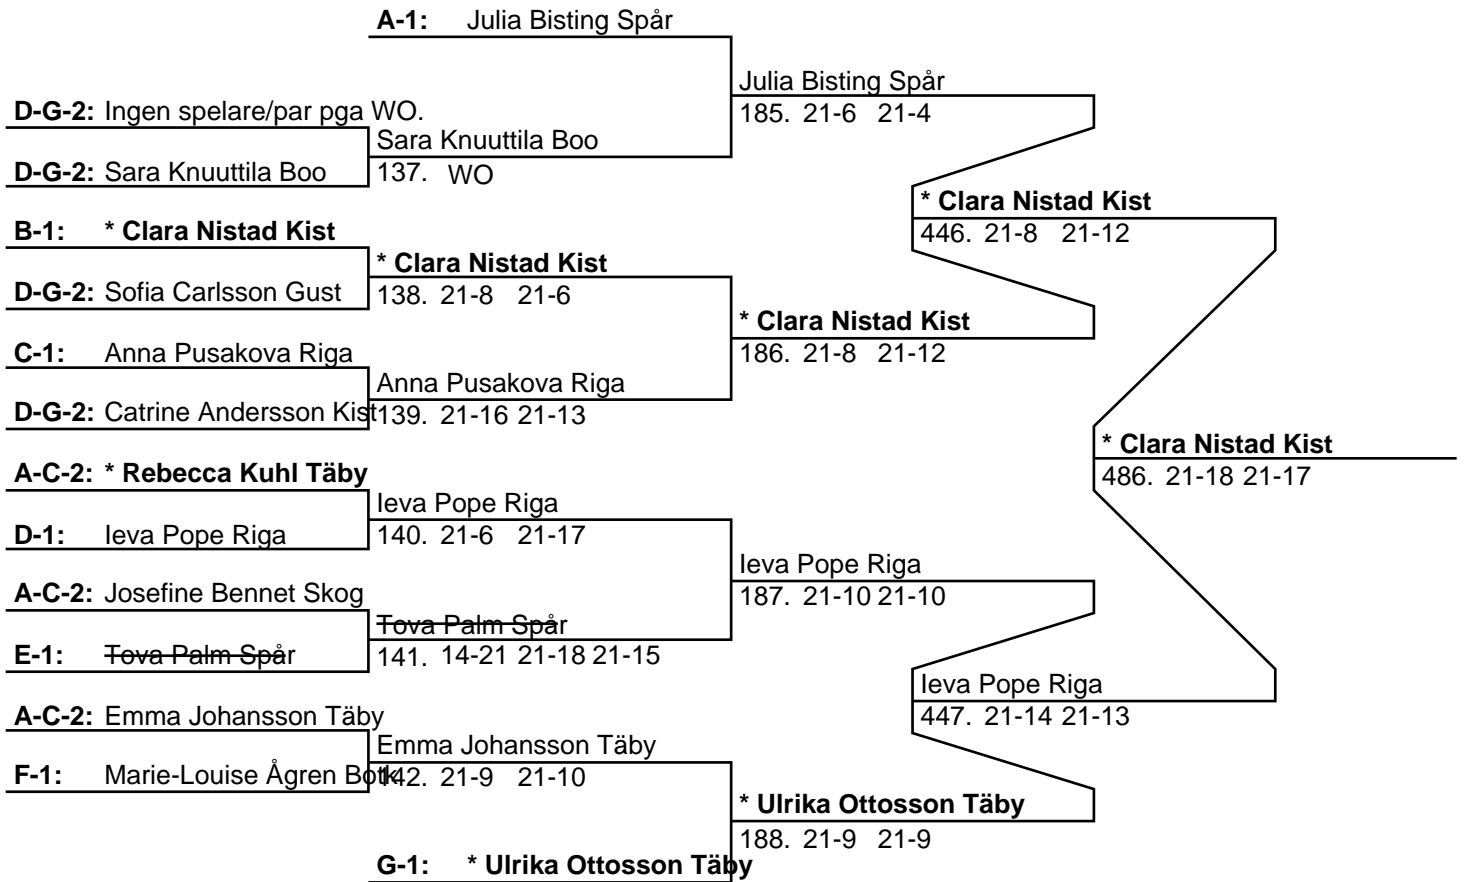

POOL G

A	* Ulrika Ottosson	Täby	34	A-B 21-12 19-21 21-17
B	Catrine Andersson	Kist	68	B-C 21-14 21-17
C	Maja Hofmeijer	Spår	102	A-C 21-7 21-11

Poolsegrare: Ulrika Ottosson Täby

Pooltvåa: Catrine Andersson Kist

Dam Singel U15 (Slutspel)