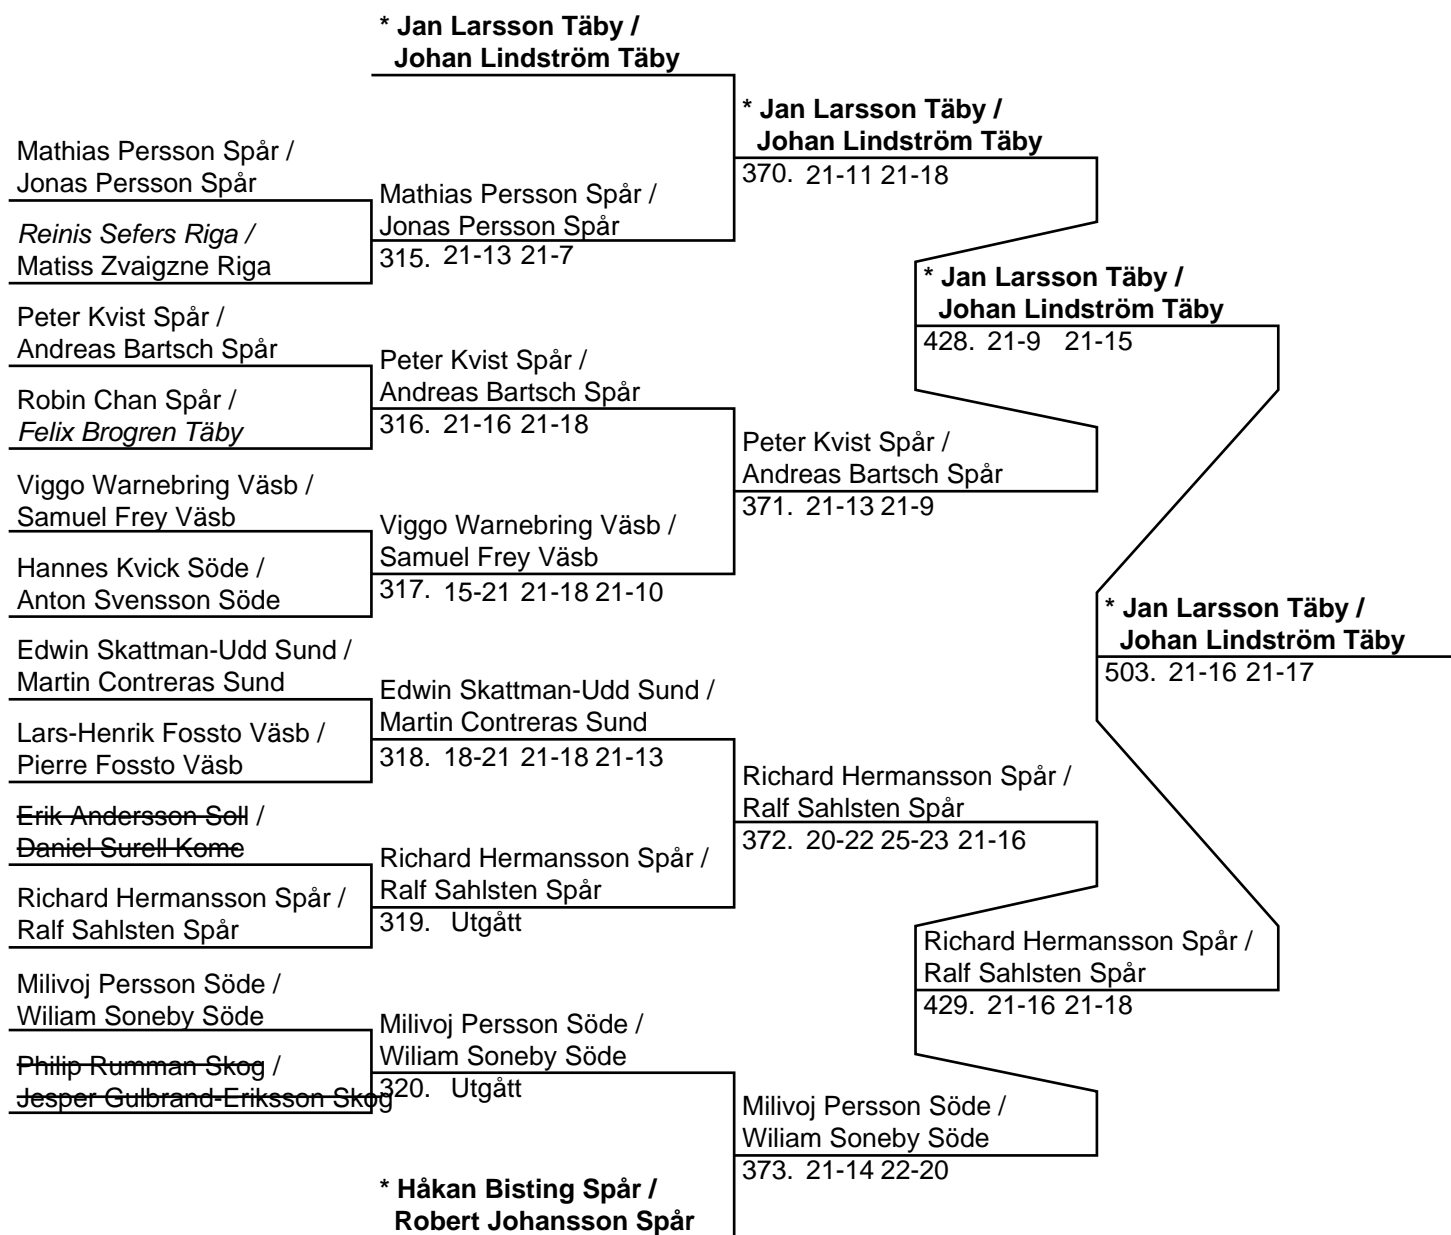

Herr Dubbel C (14 par, 13 matcher)