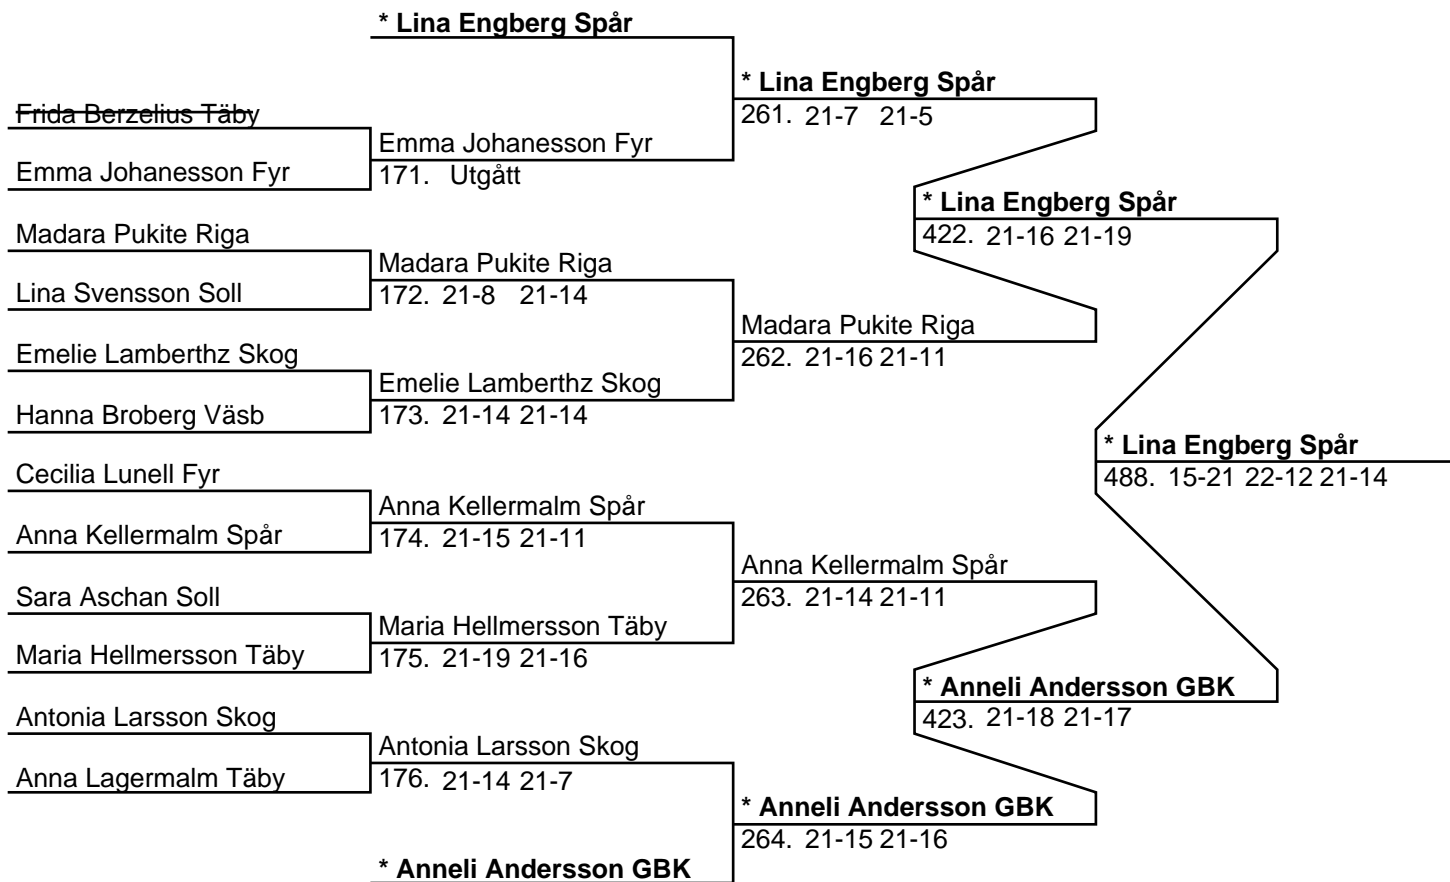

Dam Singel A (14 deltagare, 13 matcher)