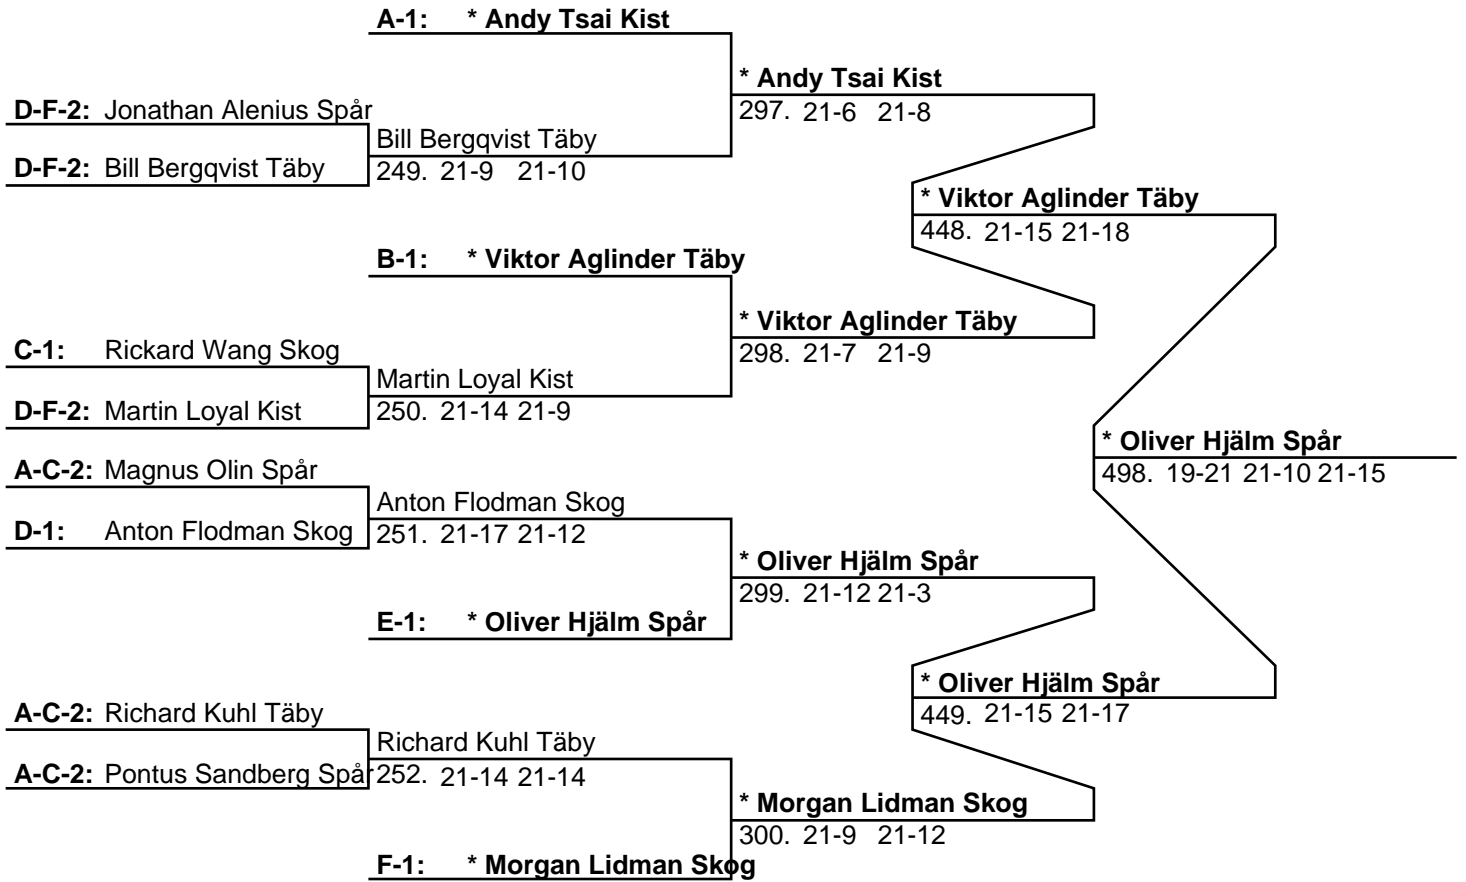

Herr Singel U13 (Slutspel)