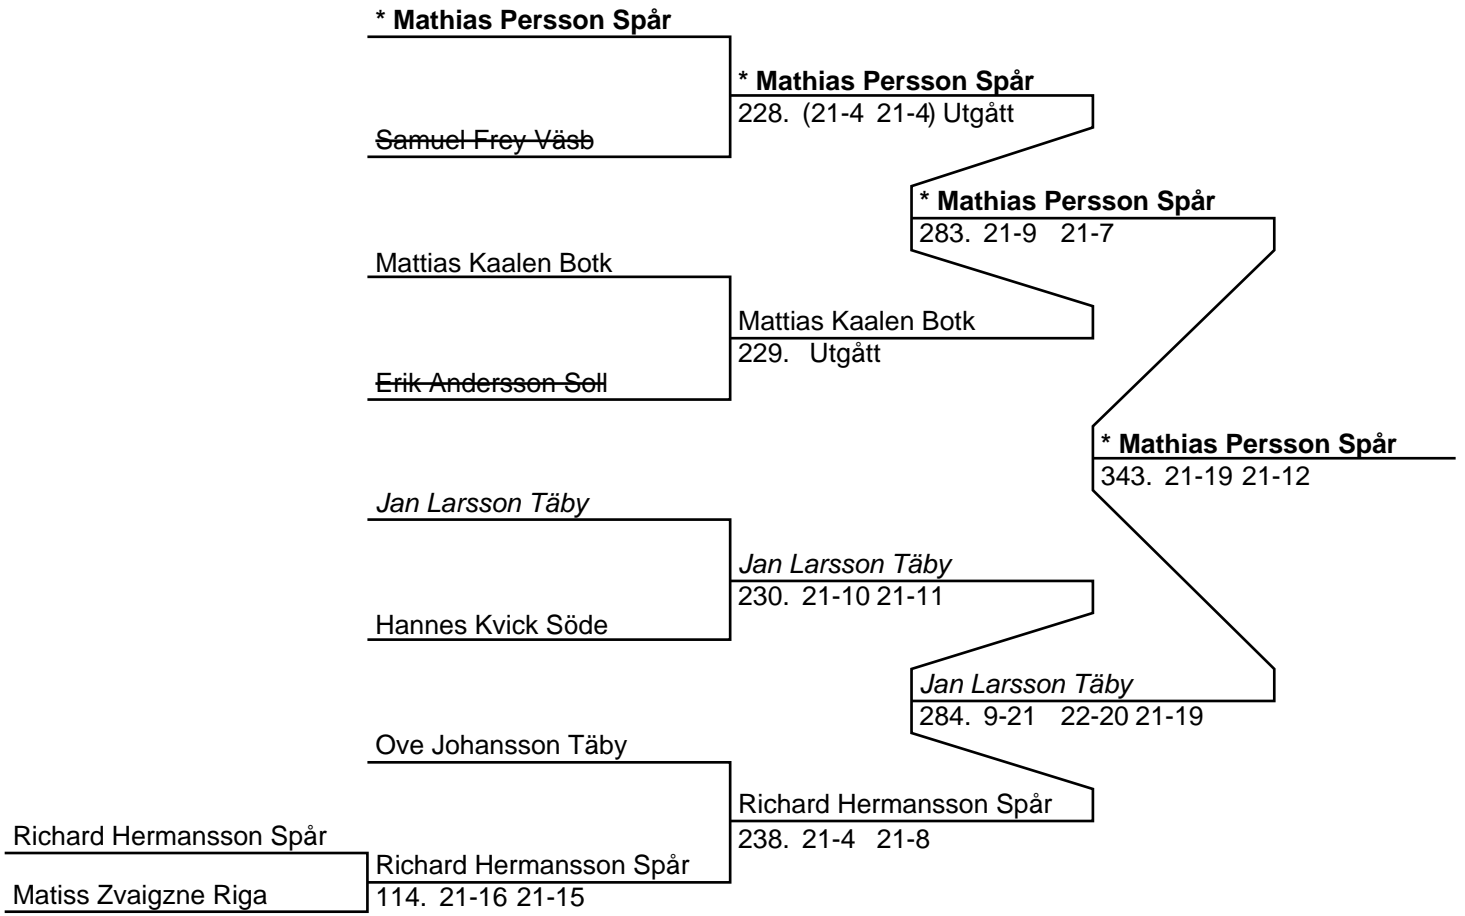

Herr Singel C (Del-cup-schema: 2)