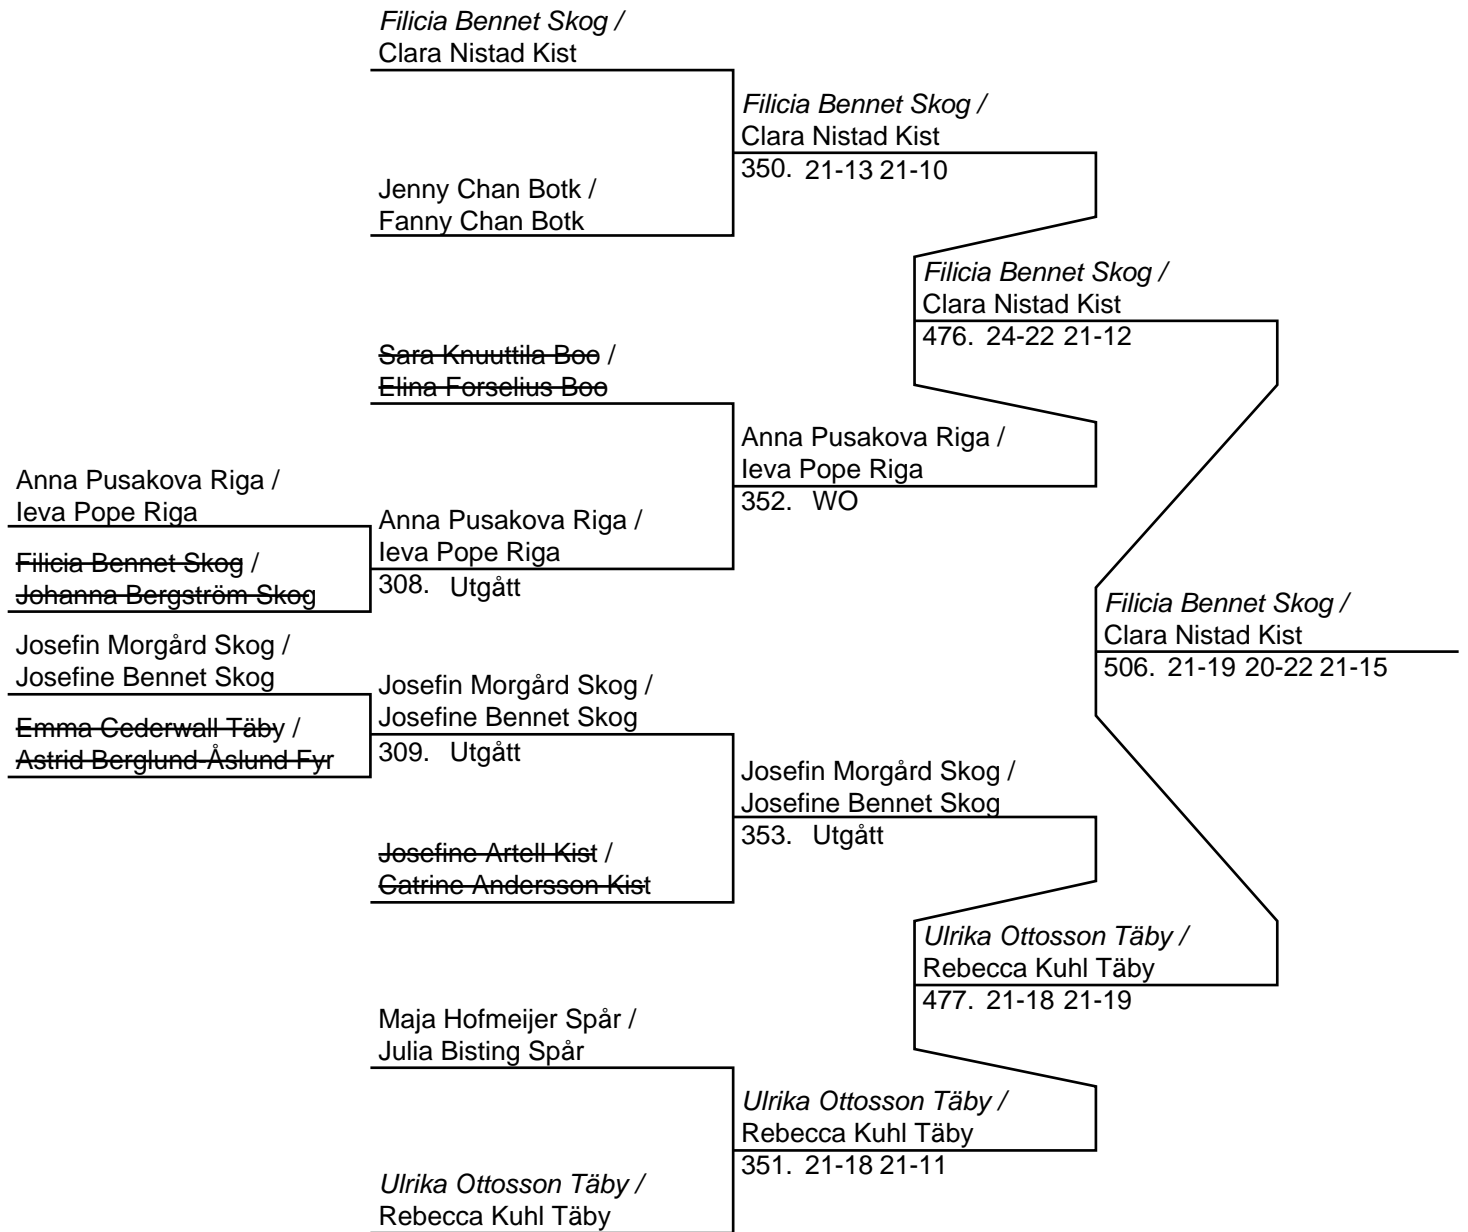

Dam Dubbel U15 (10 par, 9 matcher)