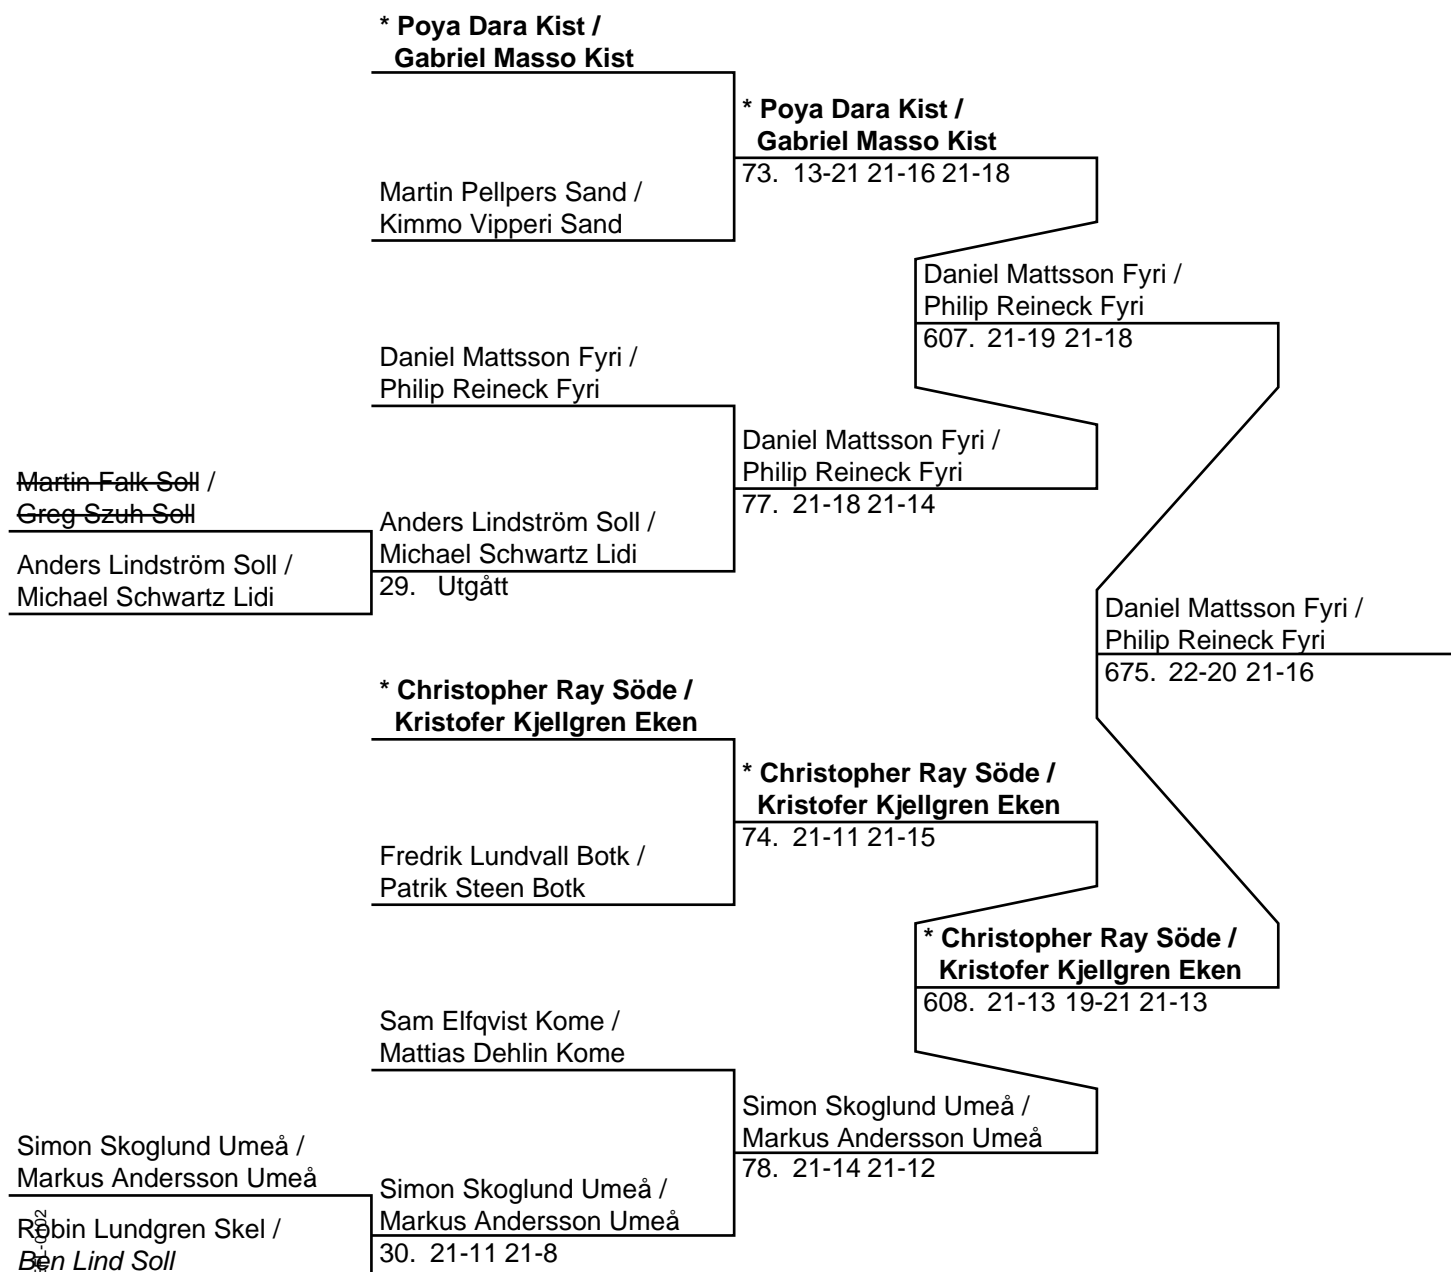

Herr Dubbel B (20 Par, 19 matcher)

Herr Dubbel B (Del-cup-schema: 1)

Herr Dubbel B (Del-cup-schema: 2)

2012 SEFL-0102

Herr Dubbel B (Del-cup-schema: Slutspel)

Daniel Mattsson Fyri / 675: Philip Reineck Fyri	Daniel Mattsson Fyri / Philip Reineck Fyri
Simon Adolphson Soll / 676: Sebastian Munthe Soll	709. 22-20 21-8