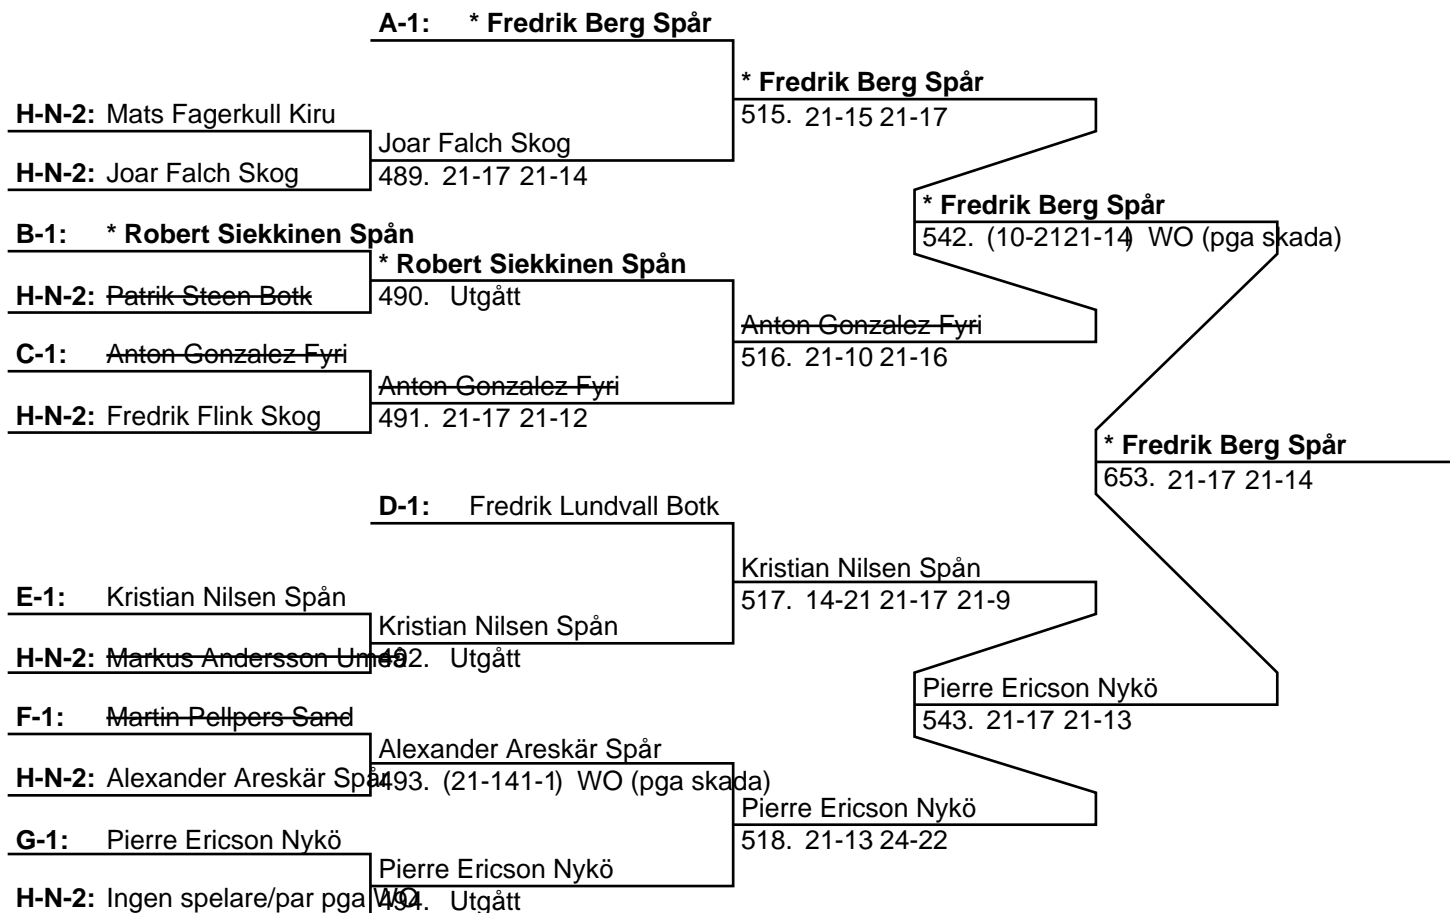

Herr Singel B (Slutspel)

Herr Singel B (Del-cup-schema: 1)