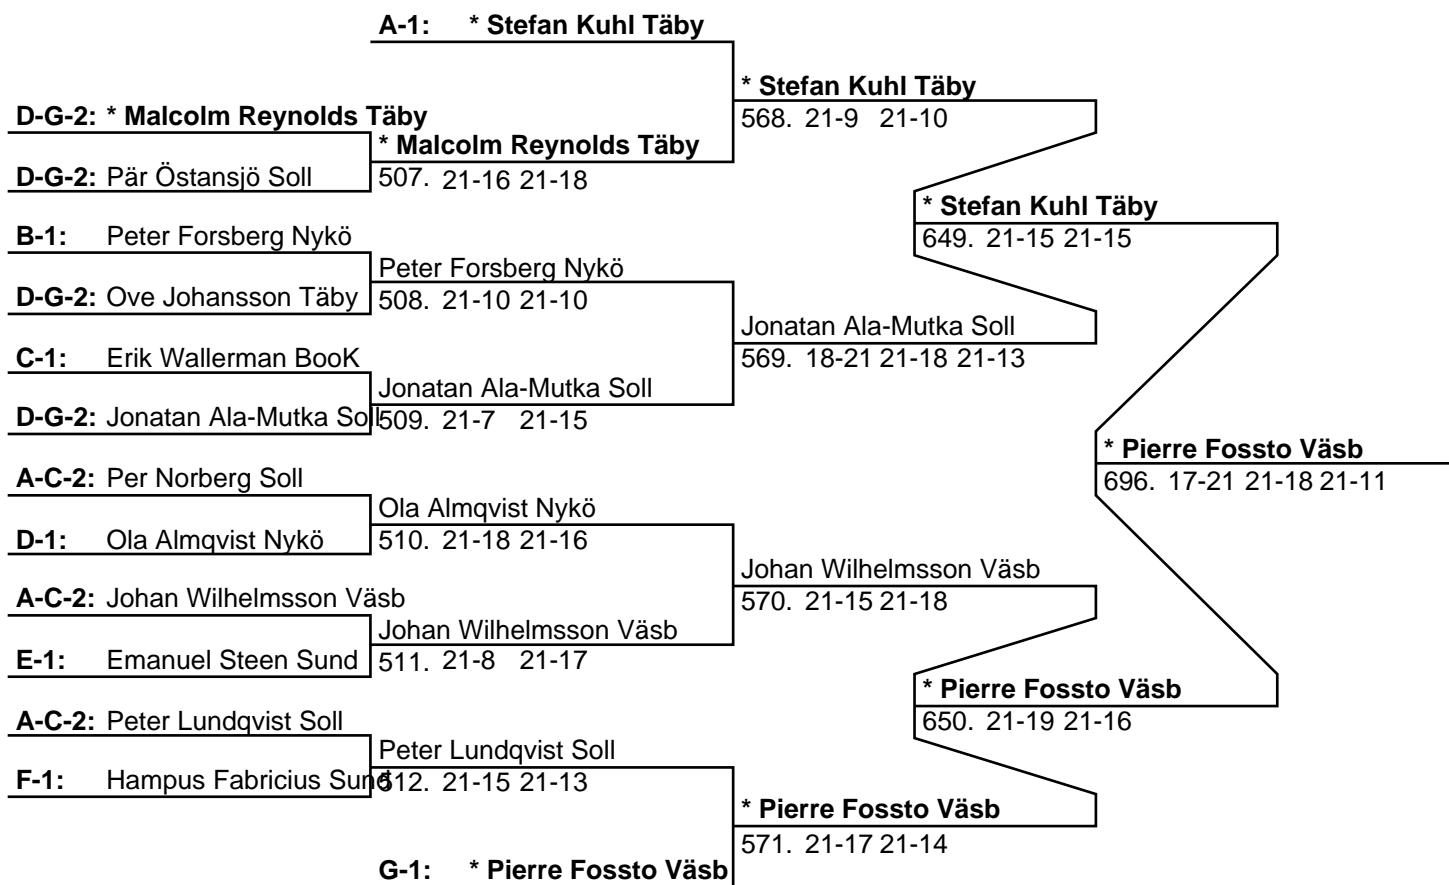

POOL G

A	* Pierre Fossto	Väsb	190	A-B 21-6 21-9
B	Pär Östansjö	Soll	344	B-C 21-19 16-21 21-16
C	Jonas Olofsson	Kist	449	A-C 21-11 21-13

Poolsegrare: Pierre Fossto Väsb

Pooltvåa: Pär Östansjö Soll

Herr Singel C (Slutspel)