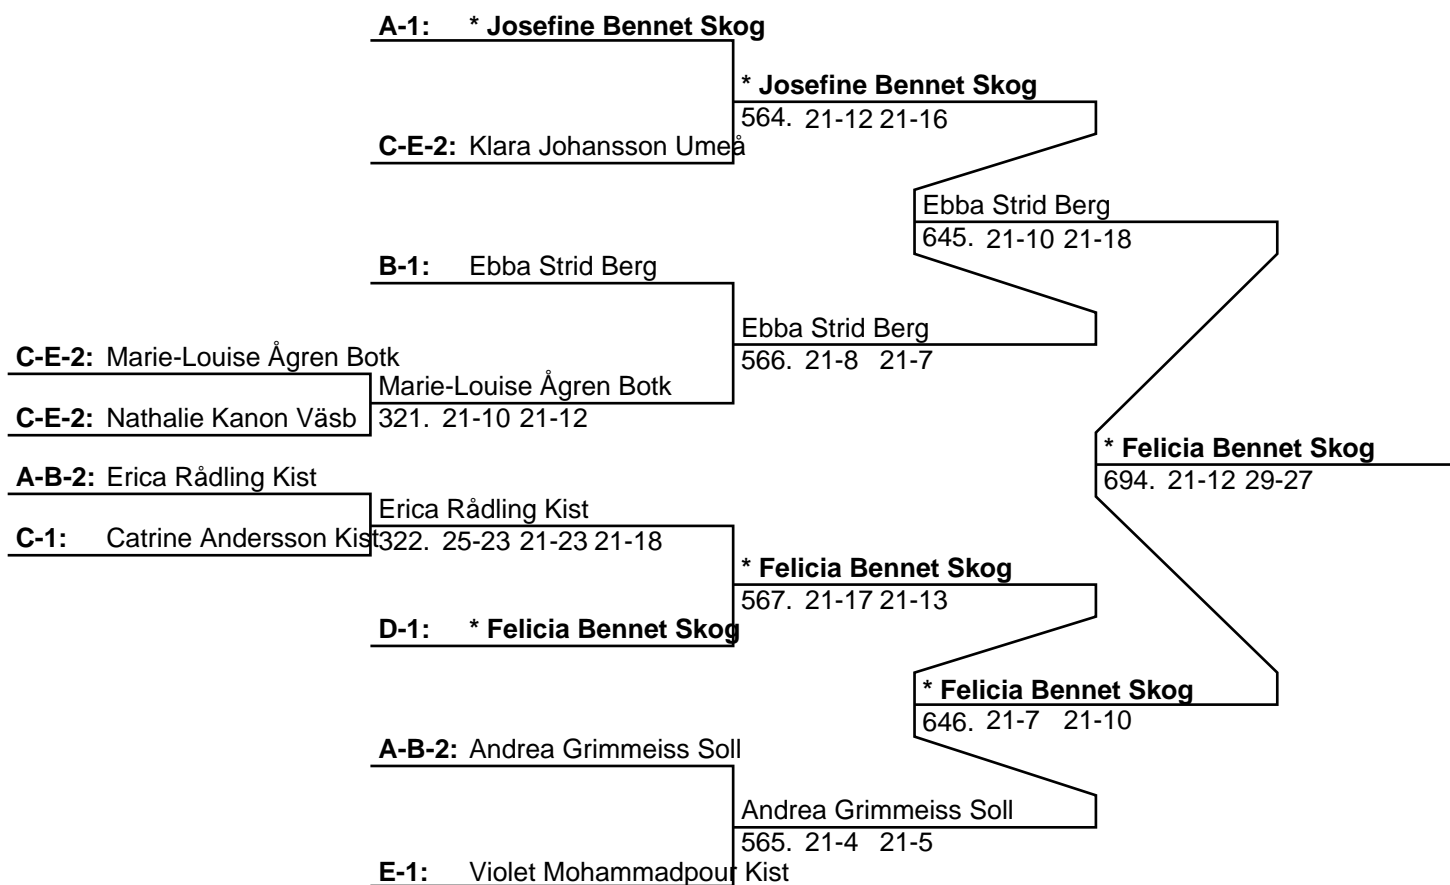

Dam Singel U15 (Slutspel)