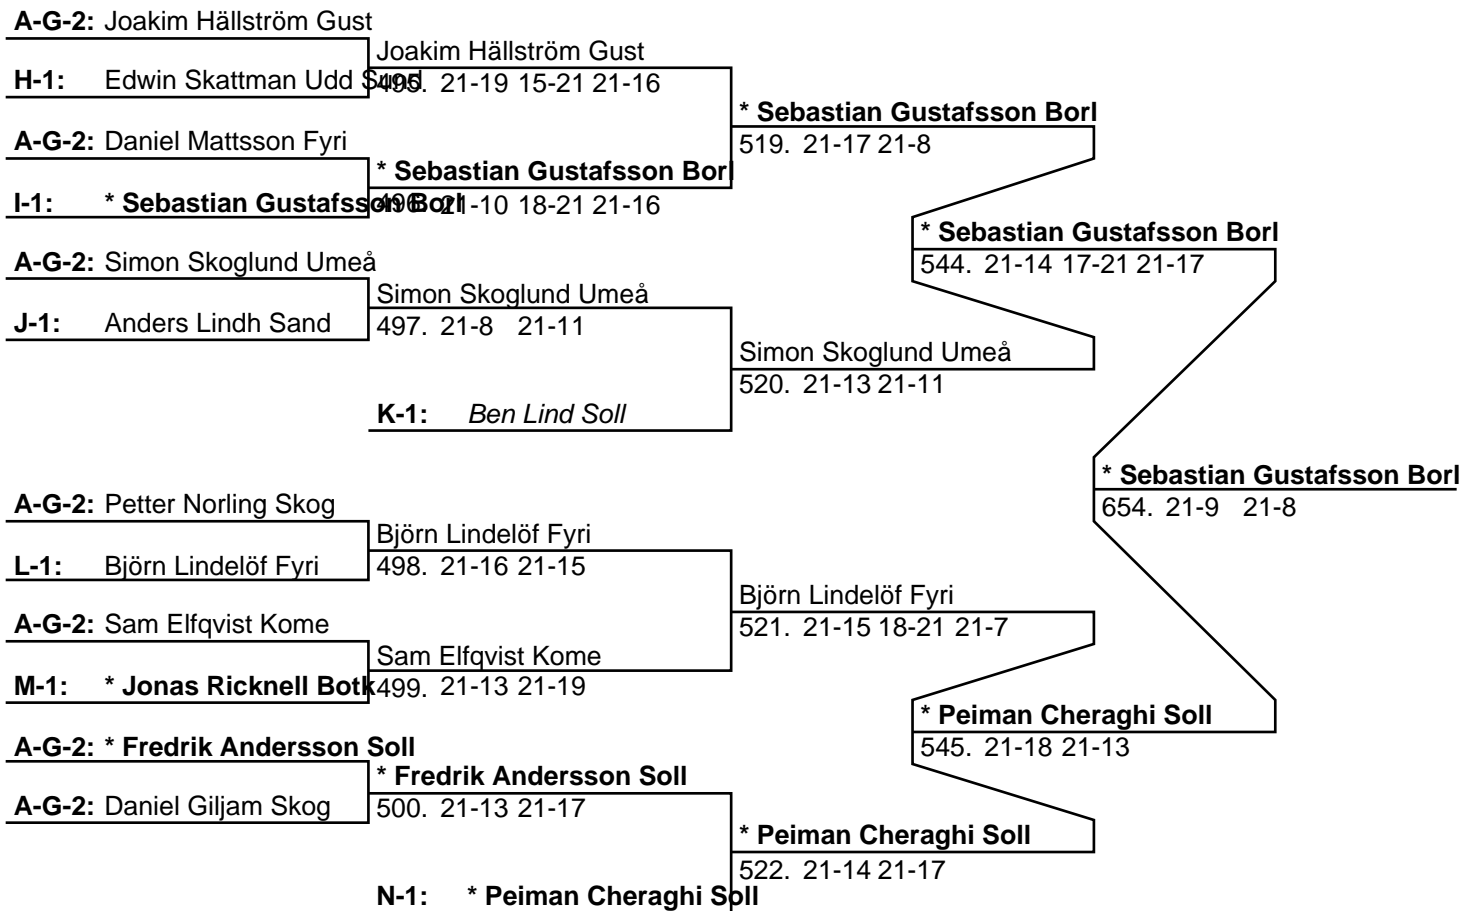

Poolsegrare: Peiman Cheraghi Soll

Pooltvåa: Joar Falch Skog

Herr Singel B (Slutspel)

Herr Singel B (Del-cup-schema: 1)

Herr Singel B (Del-cup-schema: 2)

Herr Singel B (Del-cup-schema: Slutspel)

653: * Fredrik Berg Spår	* Fredrik Berg Spår
654: * Sebastian Gustafsson Borl	698. 17-21 21-6 21-19