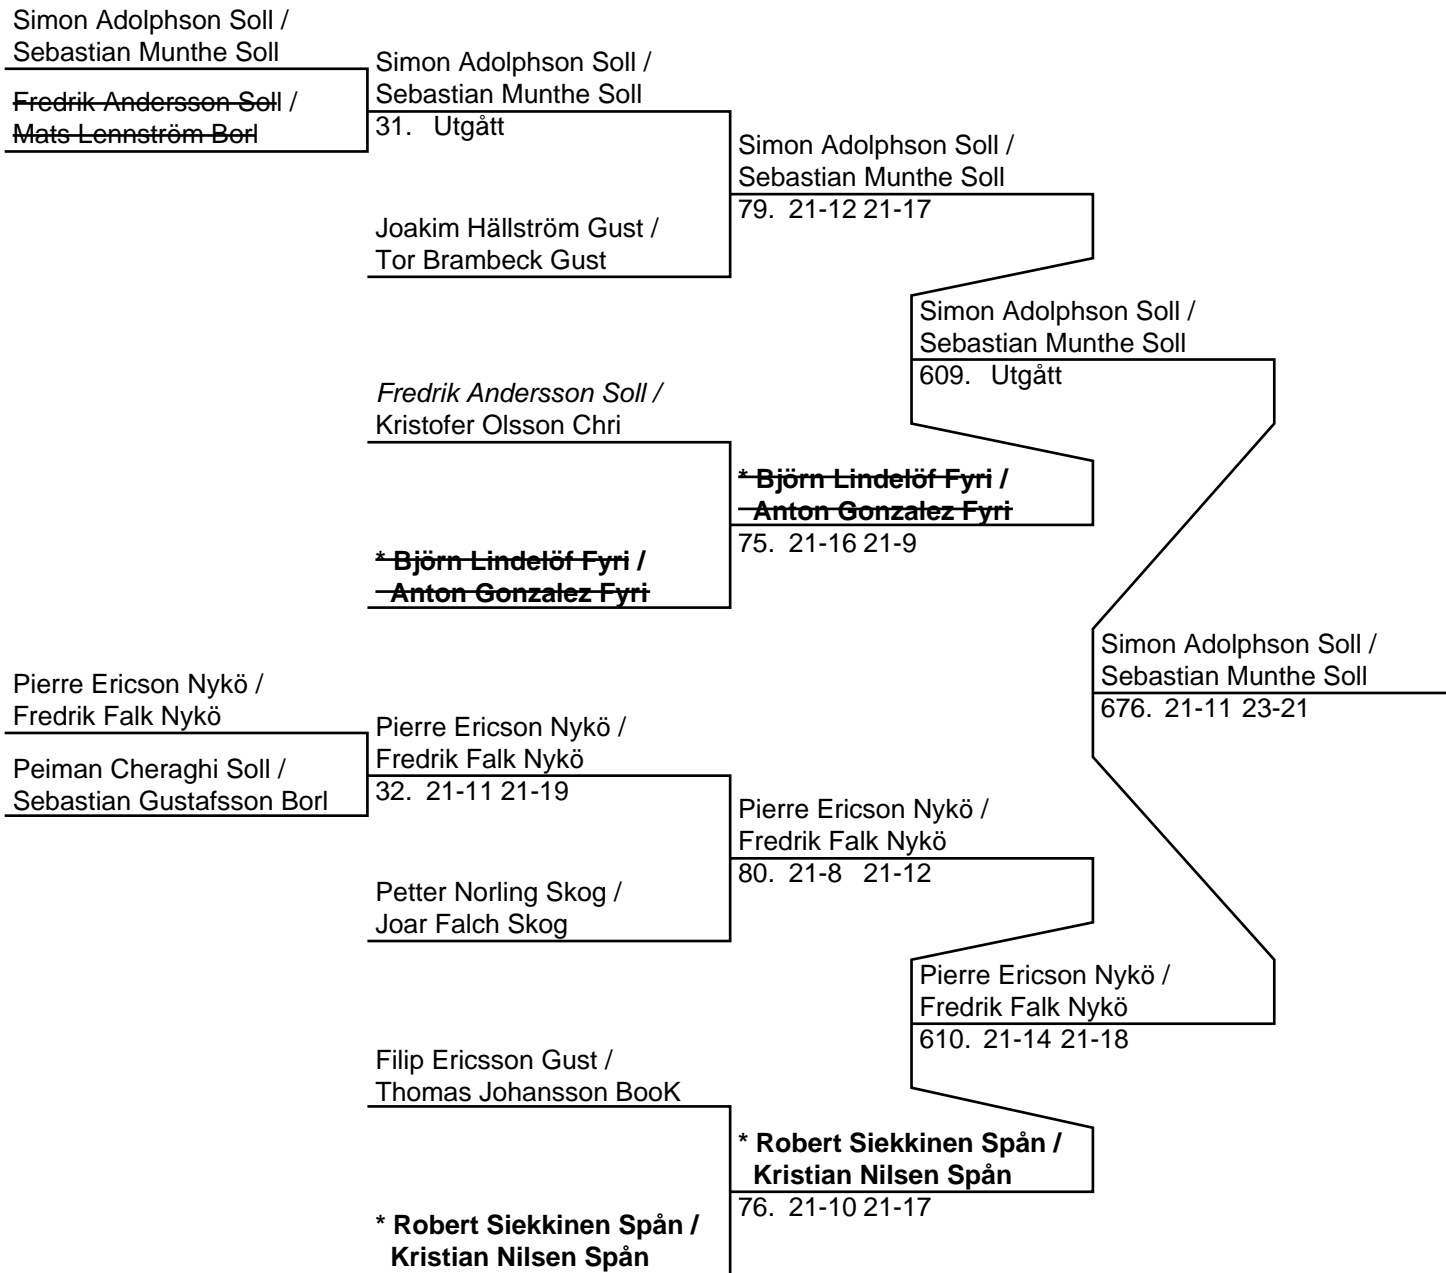

Herr Dubbel B (Del-cup-schema: 2)

2012 SEFL-0102

Herr Dubbel B (Del-cup-schema: Slutspel)

Daniel Mattsson Fyri / 675: Philip Reineck Fyri	Daniel Mattsson Fyri / Philip Reineck Fyri
Simon Adolphson Soll / 676: Sebastian Munthe Soll	709. 22-20 21-8