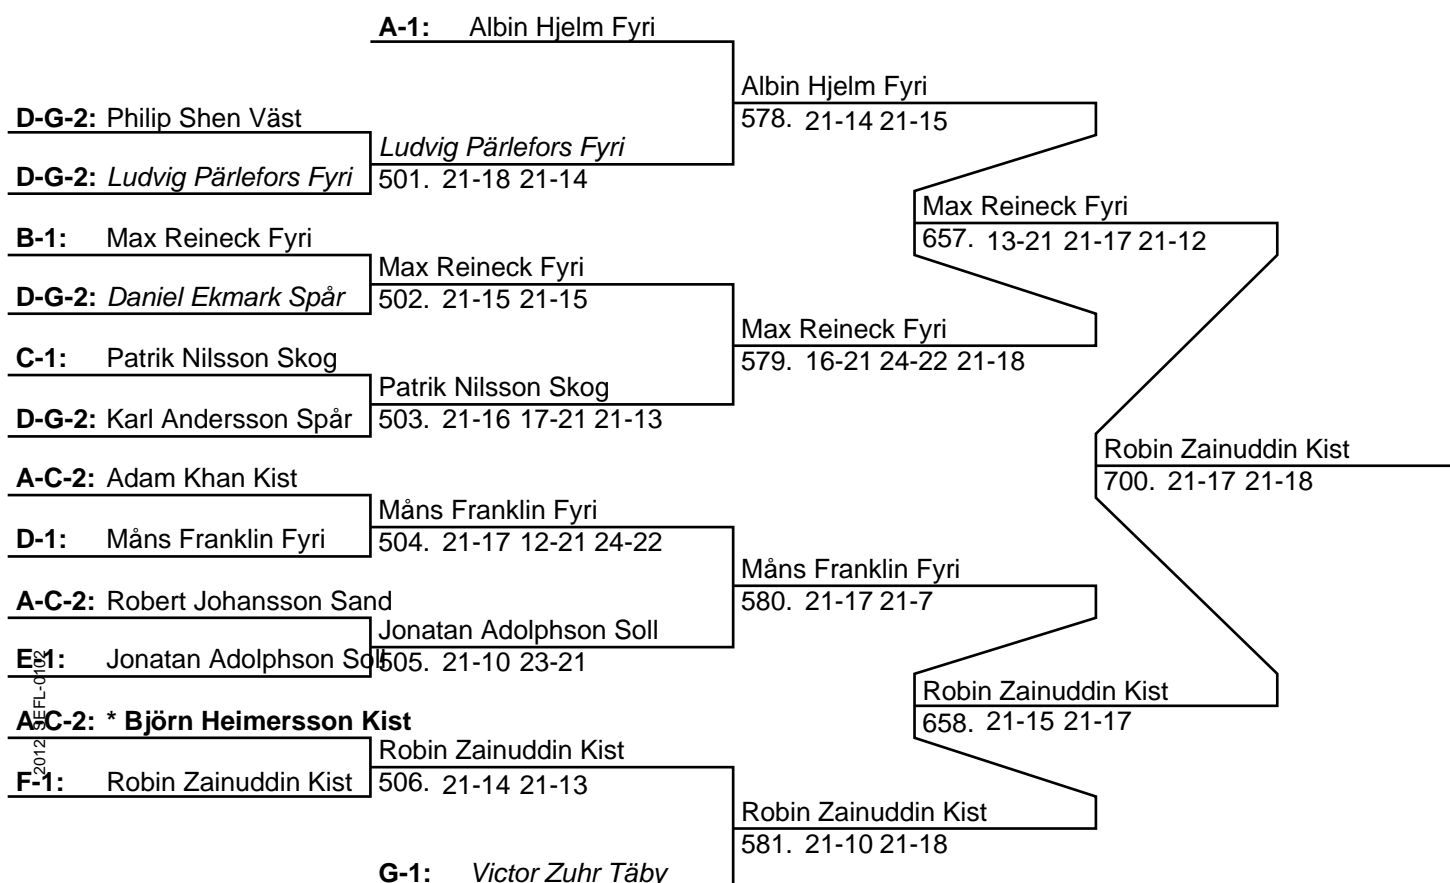

POOL F

A	Robin Zainuddin	Kist	210	A-B 21-9 21-9
B	Daniel Lundström	Sand	354	B-C 17-21 7-21
C	Philip Shen	Väst	459	A-C 21-13 21-14

Poolsegrare: Robin Zainuddin Kist

Pooltvåa: Philip Shen Väst

POOL G

A	* Mikael Bladh	Kome	211	A-B 22-20 3-21 16-21
B	Victor Zuhr	Täby	355	B-C 21-17 21-11
C	Ludvig Pärlefors	Fyri	460	A-C 21-13 13-21 17-21

Poolsegrare: Victor Zuhr Täby

Pooltvåa: Ludvig Pärlefors Fyri

Herr Singel A (Slutspel)