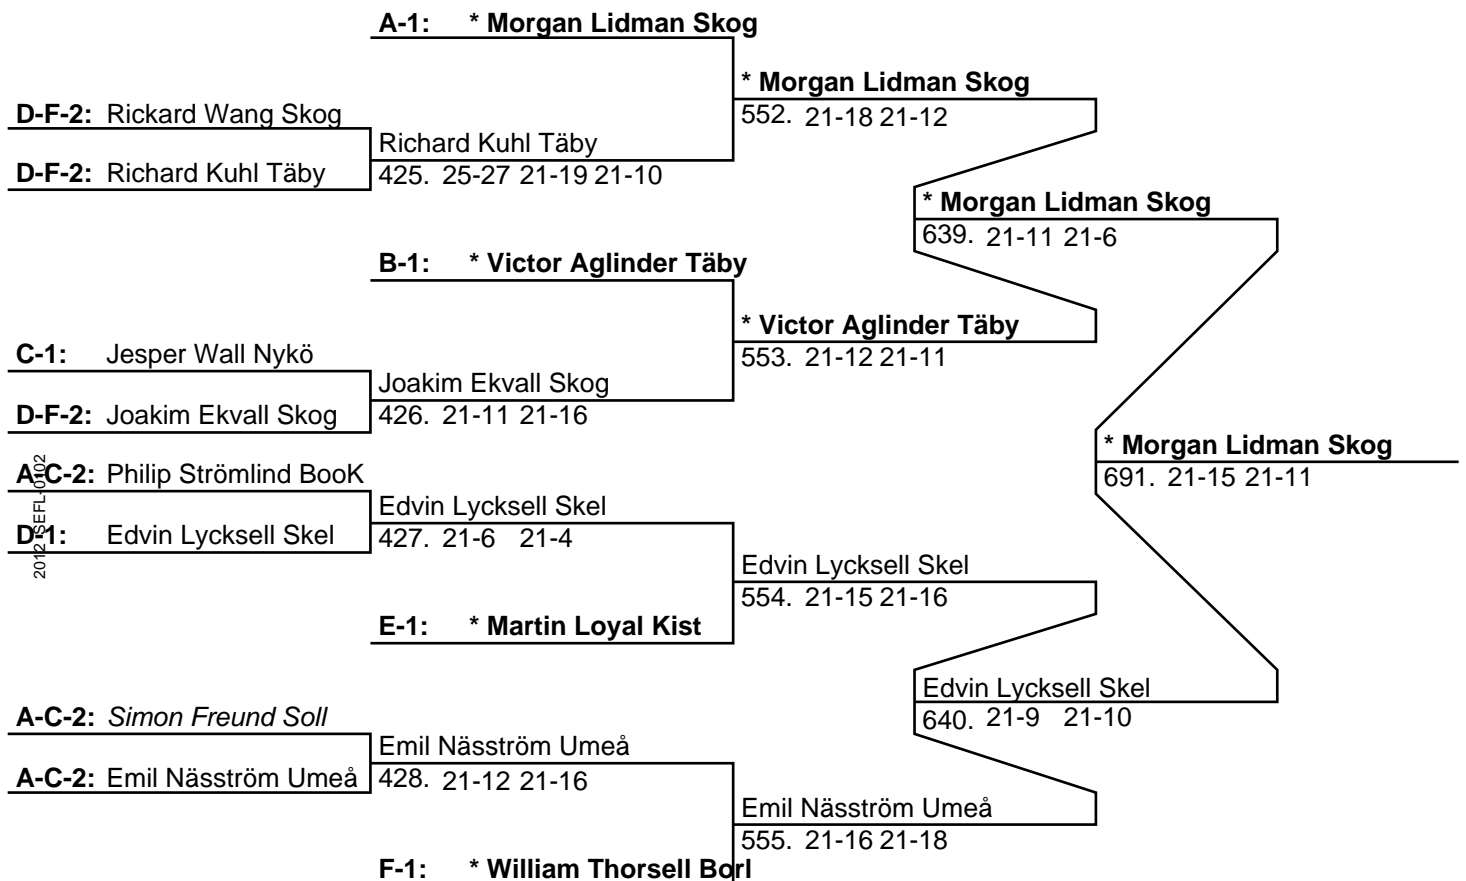

POOL E

A * Martin Loyal	Kist	141	A-B 21-16 21-16
B Rickard Wang	Skog	142	C-D 21-13 21-5
C Joakim Gerdstigen	Täby	220	A-C 21-2 21-3
D Robin Wang	Kome	221	B-D 21-4 21-1
		311	A-D 21-0 21-1
		312	B-C 21-5 21-3

Poolsegrare: Martin Loyal Kist

Pooltvåa: Rickard Wang Skog

POOL F

A * William Thorsell	Borl	143	A-B 21-14 21-8
B Linus Thörn	Skog	144	C-D 21-10 21-10
C Richard Kuhl	Täby	222	A-C 21-14 21-10
D Andreas Jonsson	Soll	223	B-D 21-14 21-13
		313	A-D 21-11 21-8
		314	B-C 16-21 9-21

Poolsegrare: William Thorsell Borl

Pooltvåa: Richard Kuhl Täby

Herr Singel U13 (Slutspel)