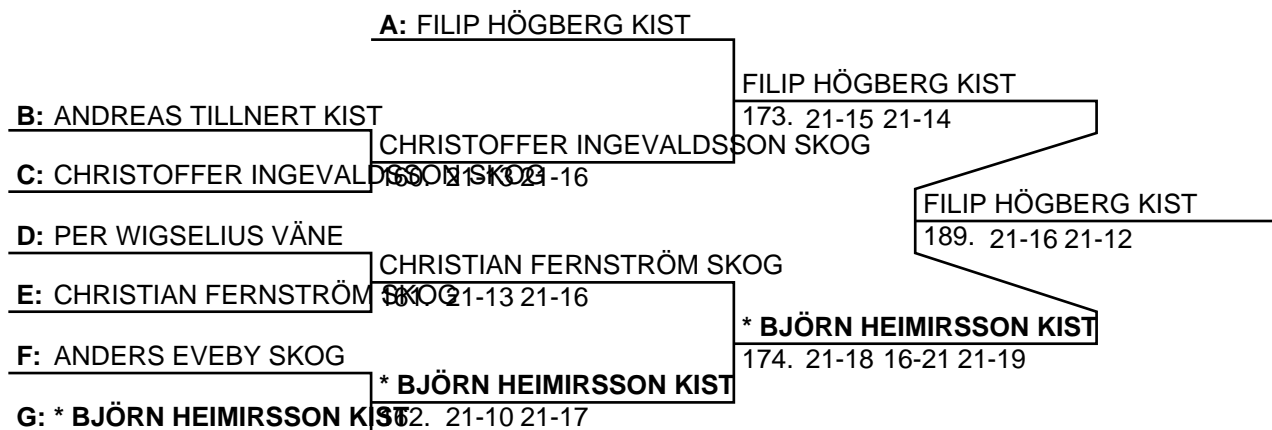

POOL F

A	JOHAN YBERG-MELIN	KIST	45	A-B	15-21 7-21
B	ANDERS EVEBY	SKOG	46	C-D	21-23 12-21
C	PER-ÅKE ARESKÄR	LIDÖ	84	A-C	21-16 21-6
D	ROGER PETTERSSON	BERG	85	B-D	21-19 21-14
			145	A-D	21-18 21-13
			146	B-C	19-21 20-22

Poolsegrare: ANDERS EVEBY SKOG

POOL G

A	* BJÖRN HEIMIRSSON	KIST	47	A-B	21-12 21-12
B	THOMAS ANDERSSON	TÄBY	86	B-C	16-21 18-21
C	THOMAS LENNERFORS	SOLL	147	A-C	21-9 18-21 21-5

Poolsegrare: BJÖRN HEIMIRSSON KIST

Herr Singel A (Slutspel)