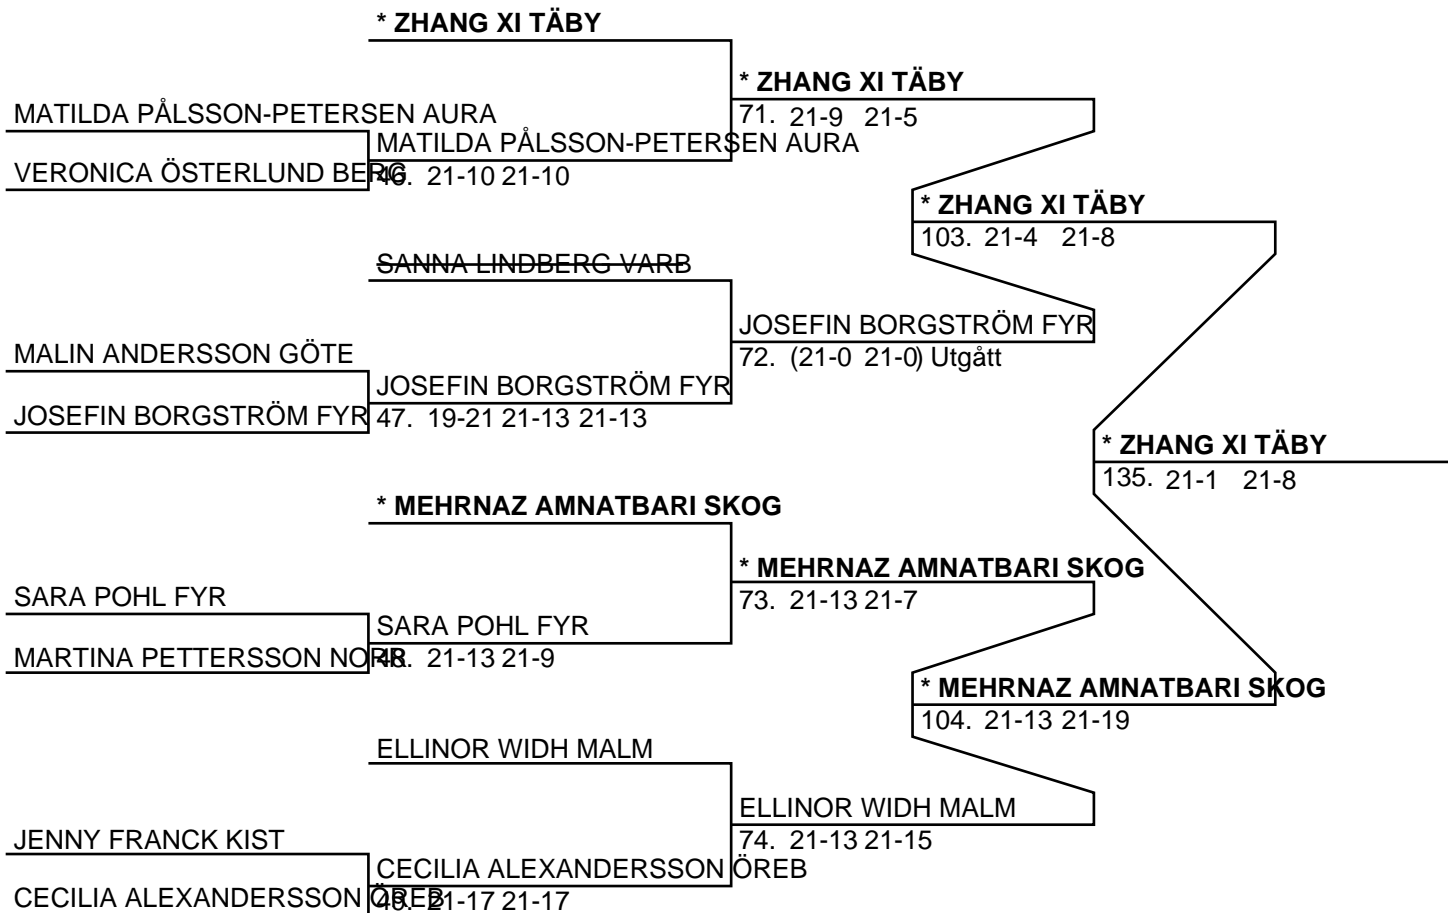

## Herr Singel Elit (Del-cup-schema: 3)

**Herr Singel Elit (Del-cup-schema: 4)**

**Herr Singel Elit (Del-cup-schema: Slutspel)**

**Dam Singel Elit (25 Deltagare, 24 matcher)**

Dam Singel Elit (Del-cup-schema: 1)

## Dam Singel Elit (Del-cup-schema: 2)