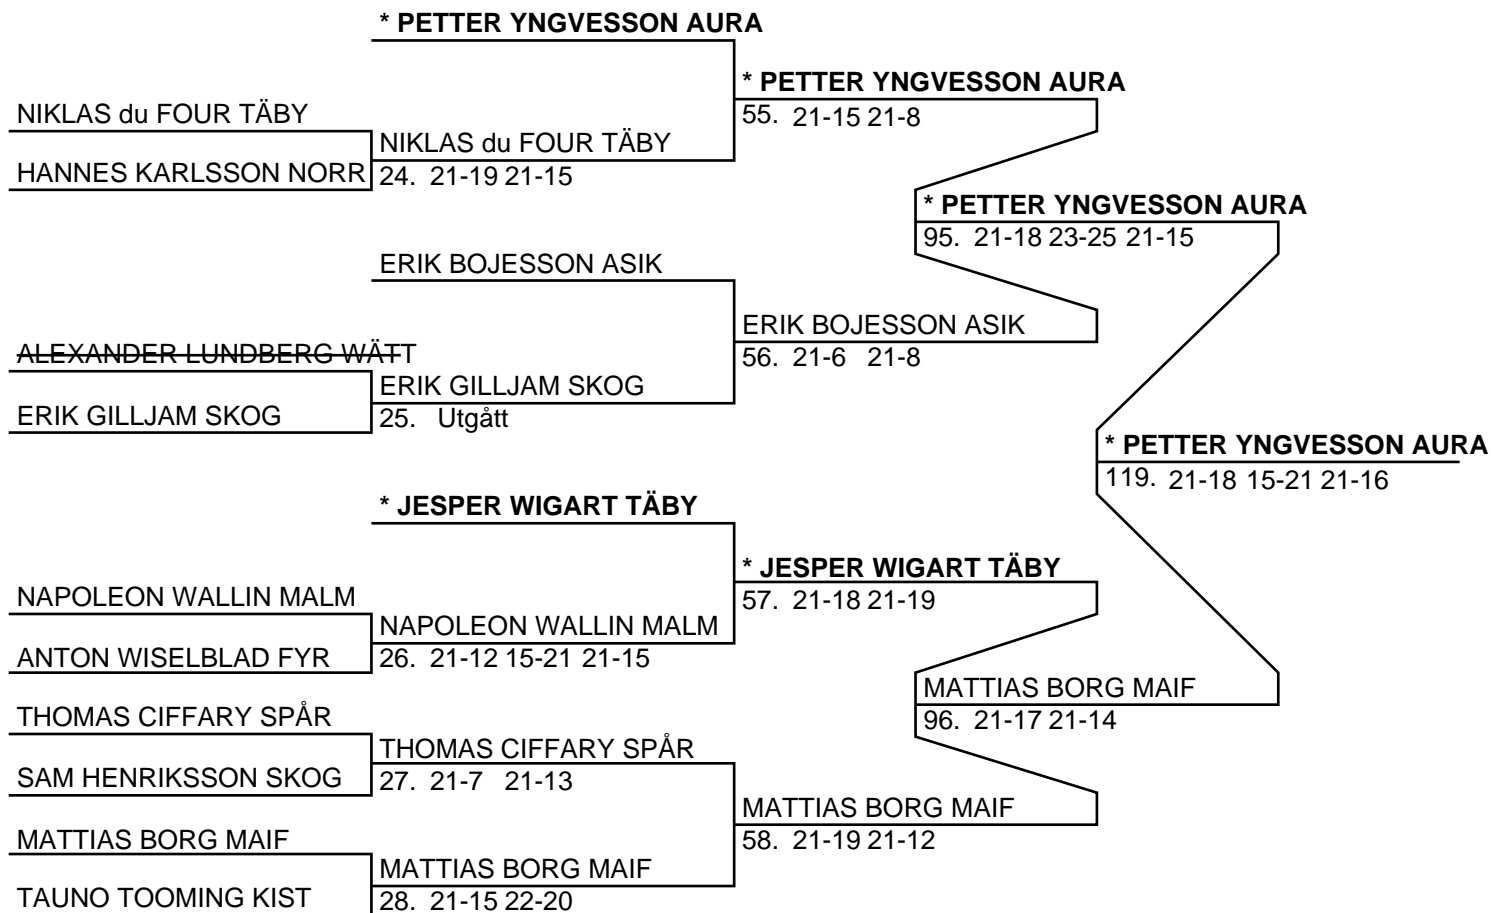

**VARBERGS BMK (VARB)**

901018 SANNA LINDBERG

**VÅRVINDEN (VÅRV)**

0 STEFAN ANDERSSON

0

LOVISA HANSSON

0

IDA SAMUELSSON

**VÄSTERÅS BMF (VÄST)**

860429 JOHAN BJÖRKHOLM

**ÖREBRO BMK (ÖREB)**

811006 LUKA LÖDESJÖ

0

CECILIA ALEXANDERSSON

**Herr Singel Elit (54 Deltagare, 53 matcher)**

Herr Singel Elit (Del-cup-schema: 1)

## Herr Singel Elit (Del-cup-schema: 2)

**\* VICTOR STENSSON MALM**

ANDERS KARLSSON NORR	MATHIAS FERNSTRÖM SKOG	MATHIAS FERNSTRÖM SKOG
MATHIAS FERNSTRÖM SKOG	59. 21-13 21-19	99. 21-11 21-17
TOMAS AHLGREN TÄBY		MATHIAS FERNSTRÖM SKOG
JONATHAN STRÖM AURA	30. 21-14 21-16	97. 21-17 21-10
ÖRJAN BERGHOLM SPÅR	ÖRJAN BERGHOLM SPÅR	
SIMON FAGERLUND FYR	60. 11-21 21-18 21-16	
	ÖRJAN BERGHOLM SPÅR	
	31. 21-3 21-7	
		MATHIAS FERNSTRÖM SKOG
		120. 23-25 21-17 21-17