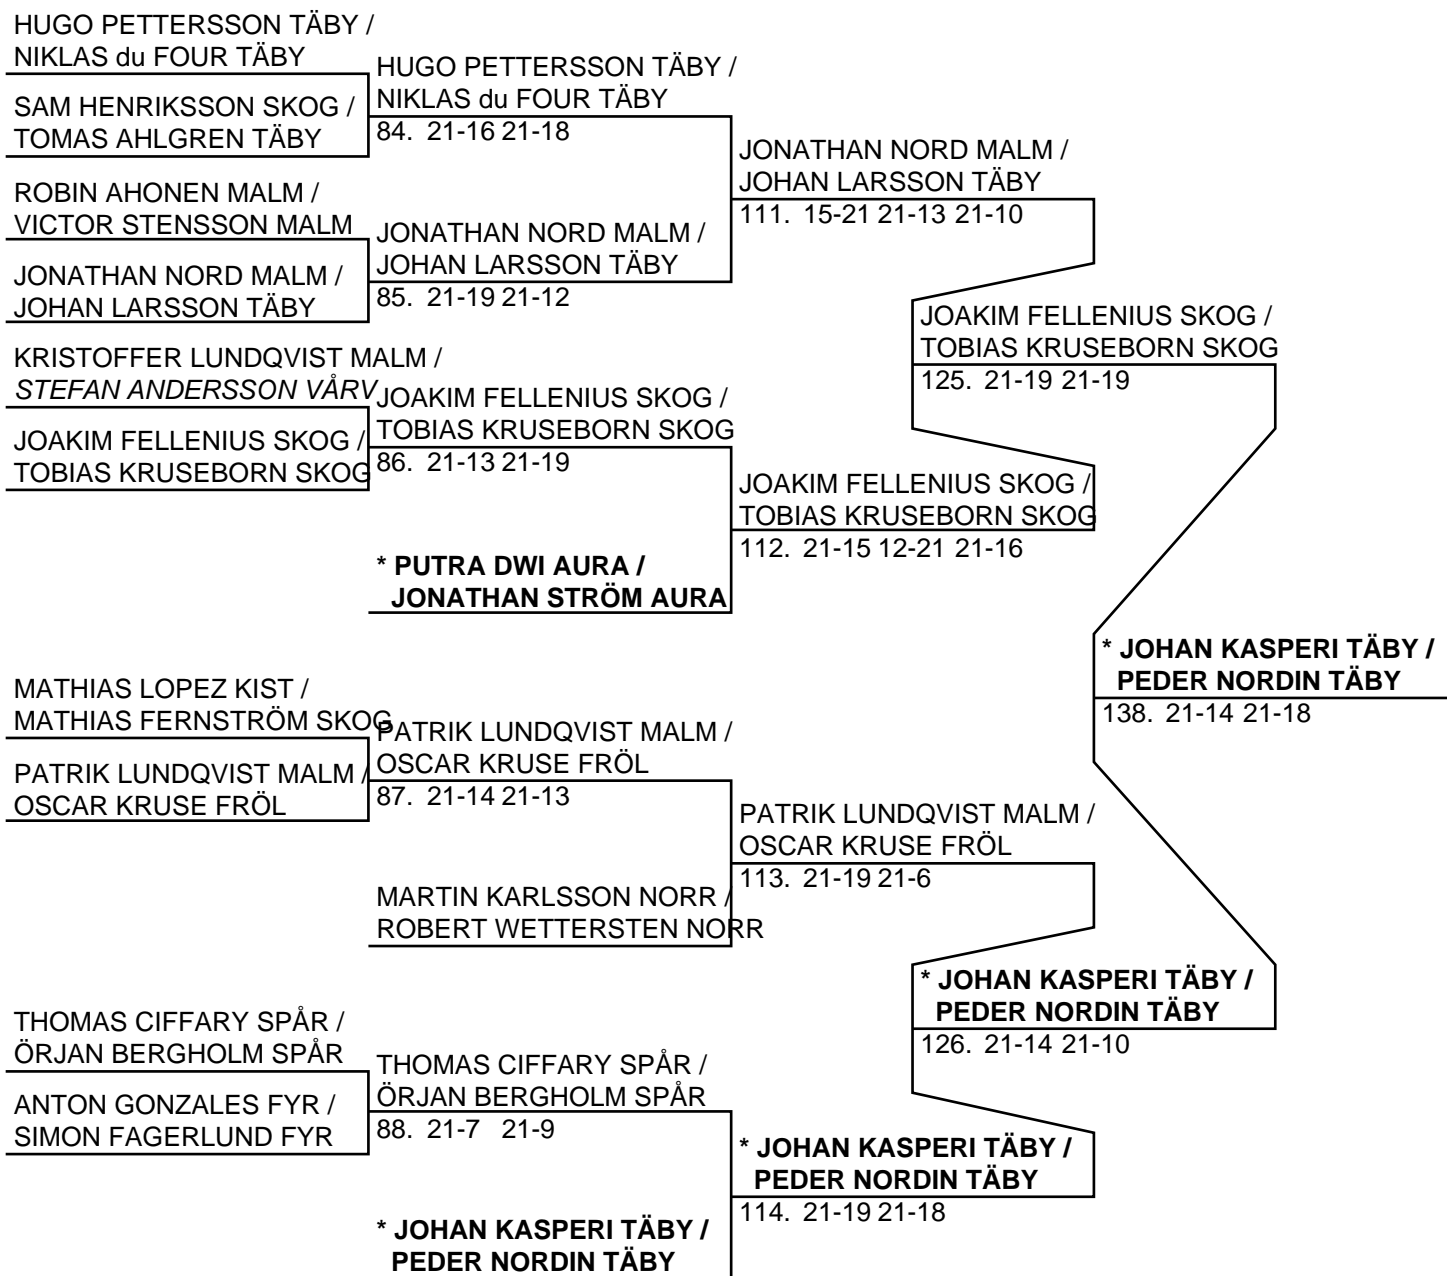

Herr Dubbel Elit (Del-cup-schema: 2)

2012 SEDJ-0031

Herr Dubbel Elit (Del-cup-schema: Slutspel)

NICO RUPONEN TÄBY / 137: SEBASTIAN GRANSBO TÄBY	* JOHAN KASPERI TÄBY / PEDER NORDIN TÄBY
* JOHAN KASPERI TÄBY / 138: PEDER NORDIN TÄBY	142. 21-7 16-21 21-16