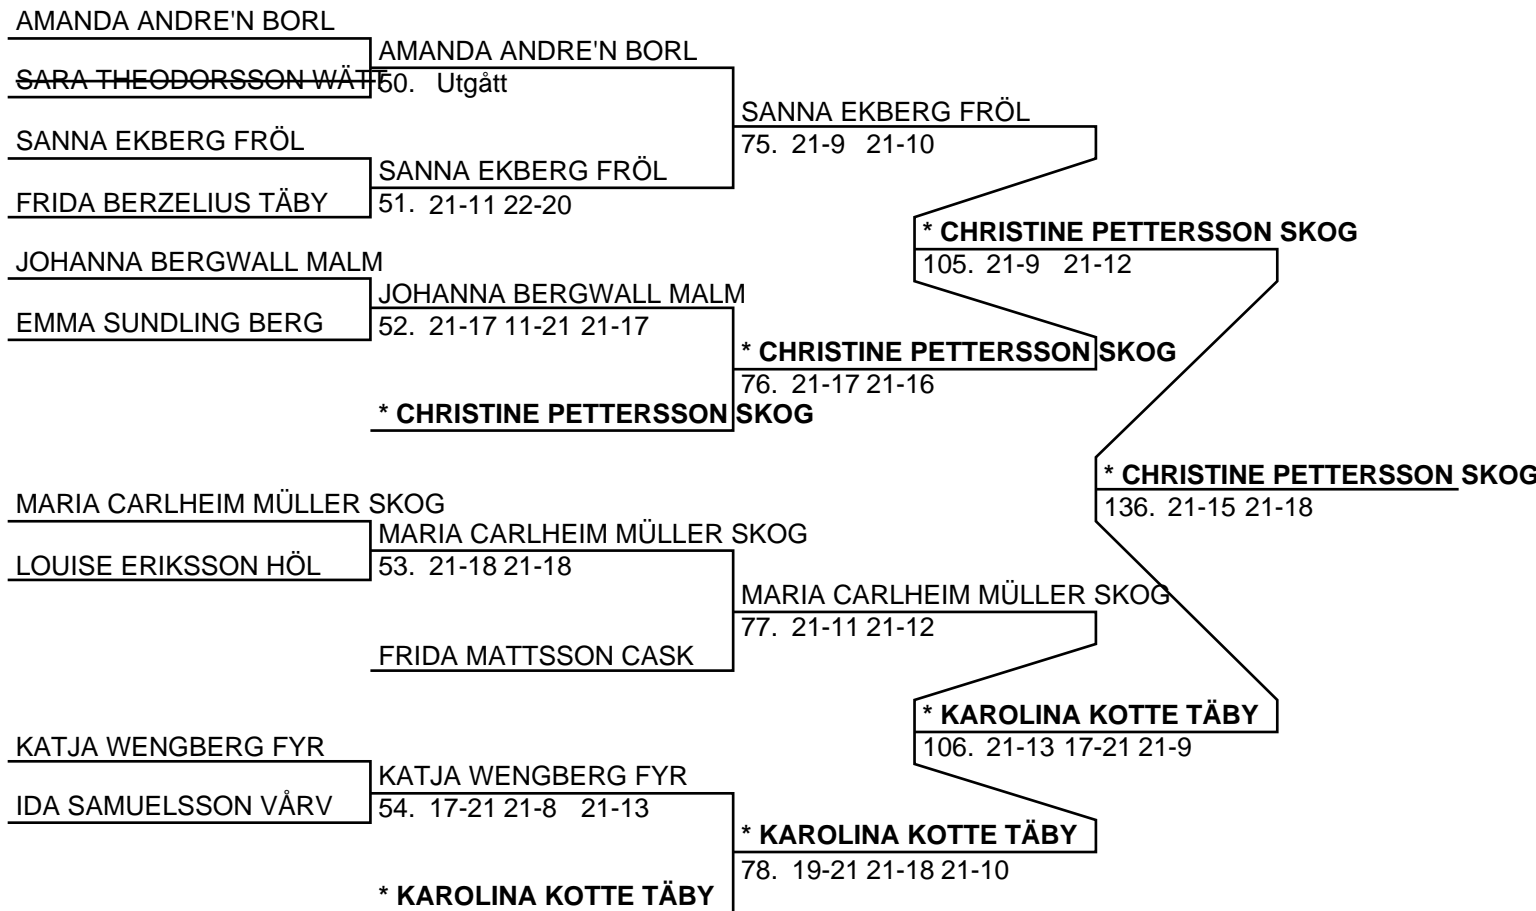

## Dam Singel Elit (Del-cup-schema: 2)