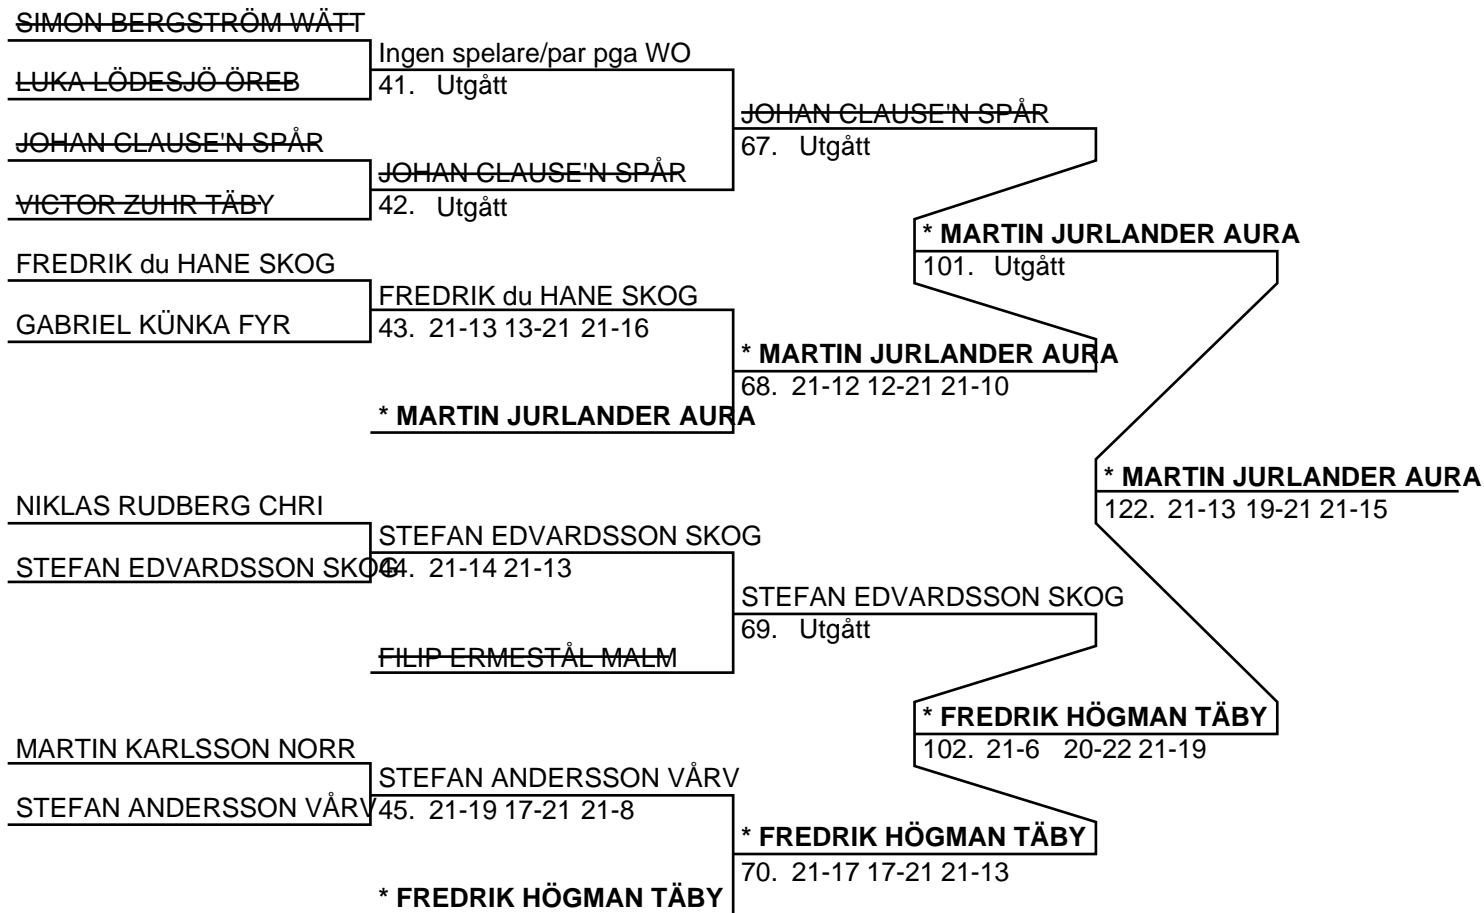

Herr Singel Elit (Del-cup-schema: 4)