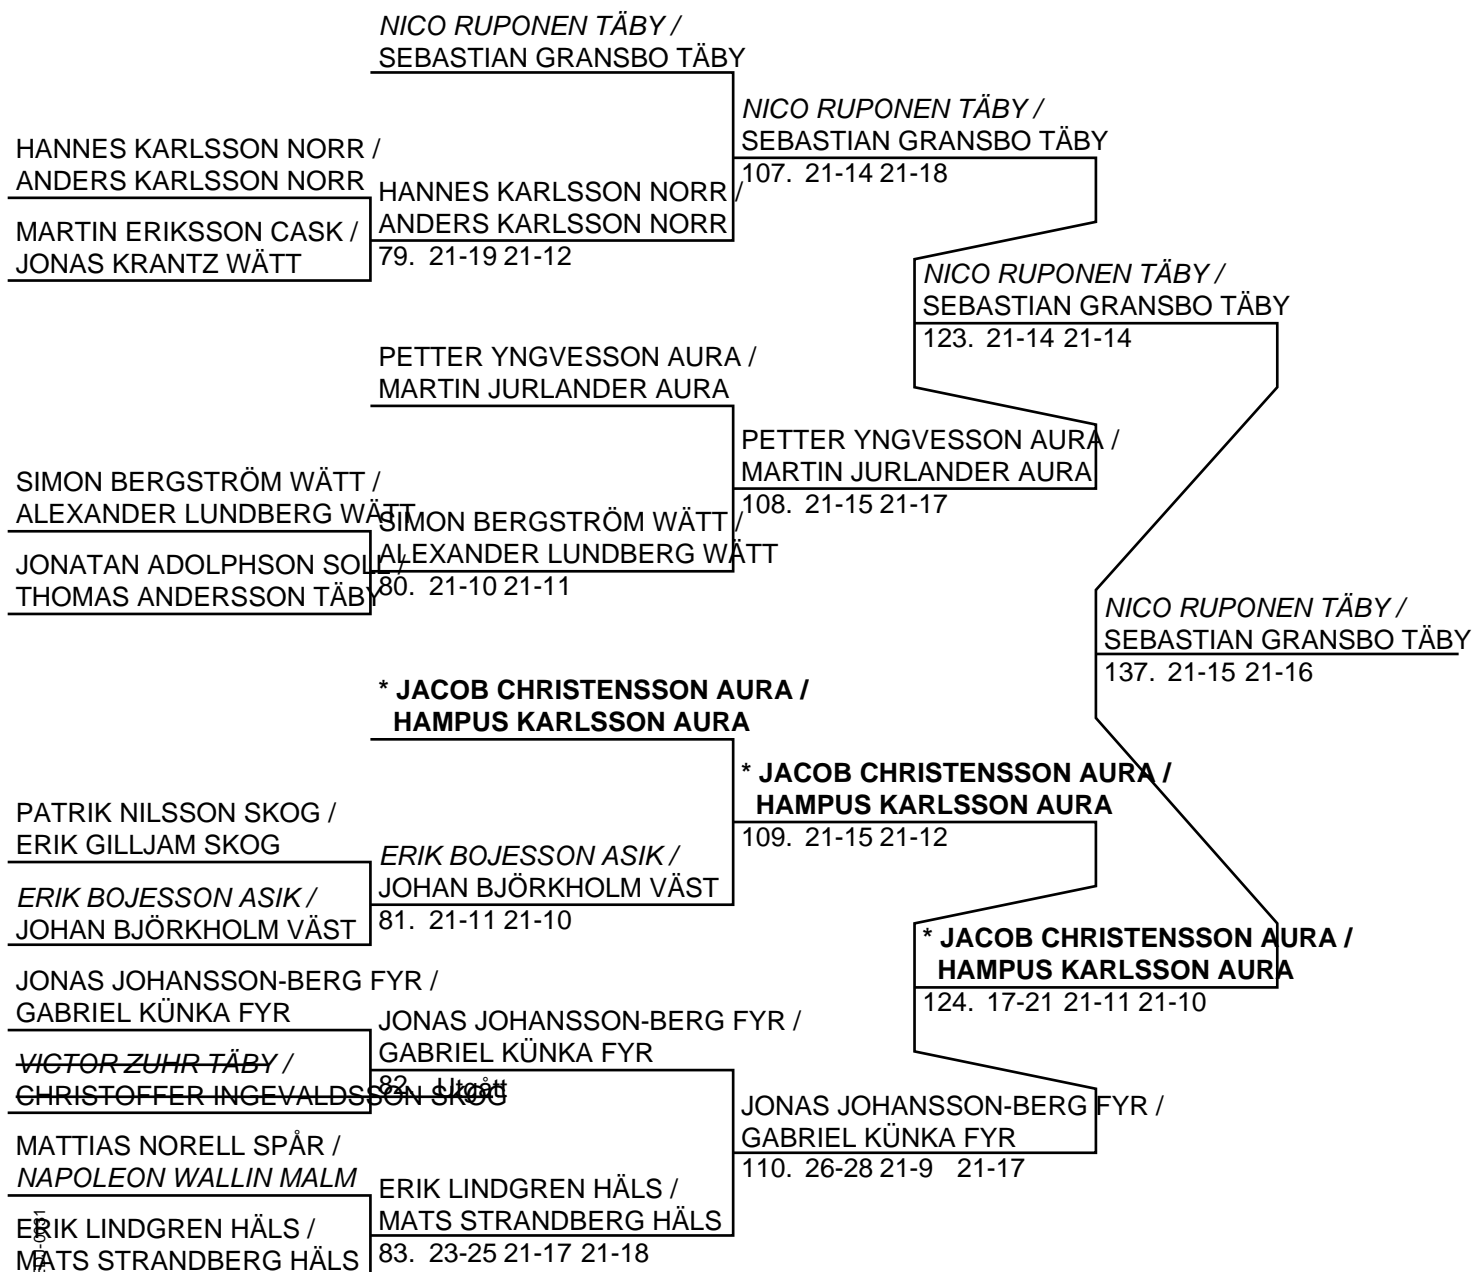

Herr Dubbel Elit (26 Par, 25 matcher)

Herr Dubbel Elit (Del-cup-schema: 1)