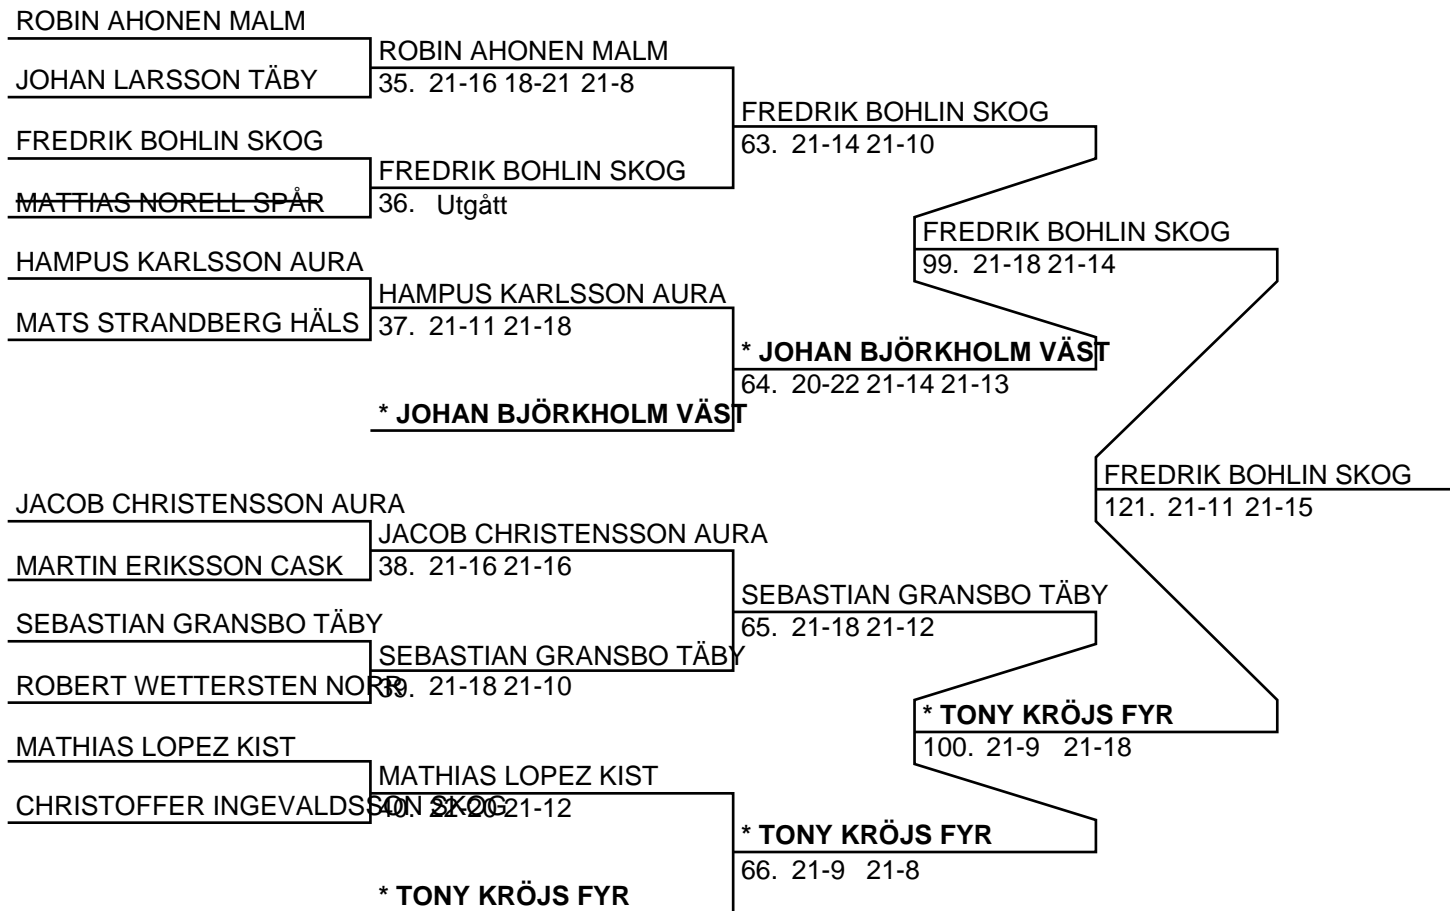

Herr Singel Elit (Del-cup-schema: 3)