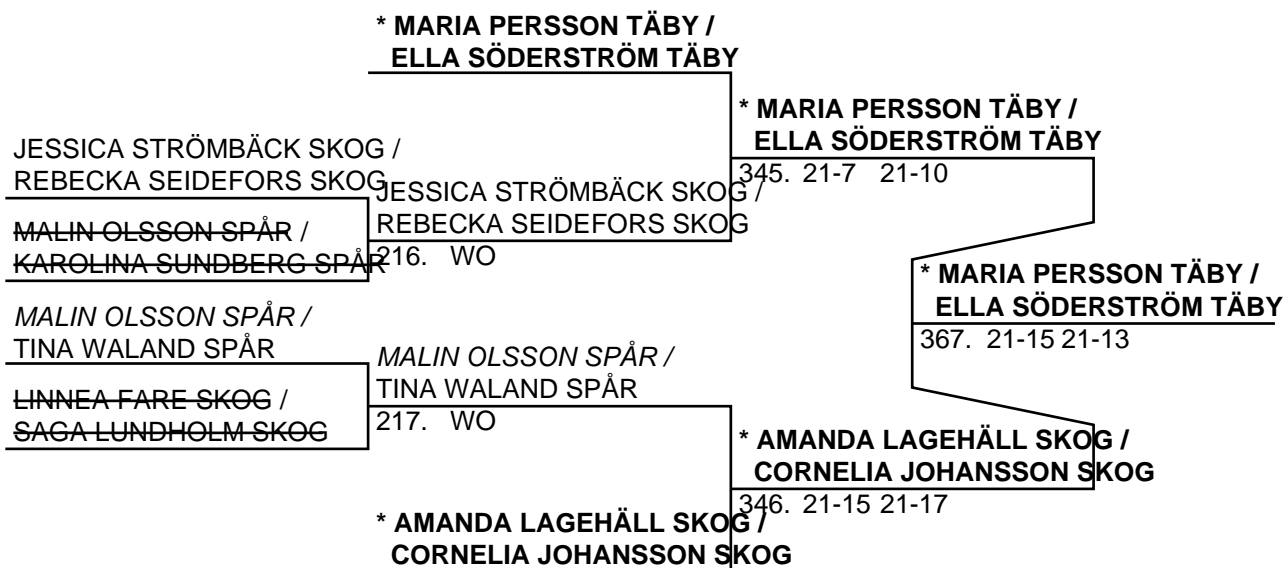

Dam Dubbel U-11 (6 Par, 5 matcher)