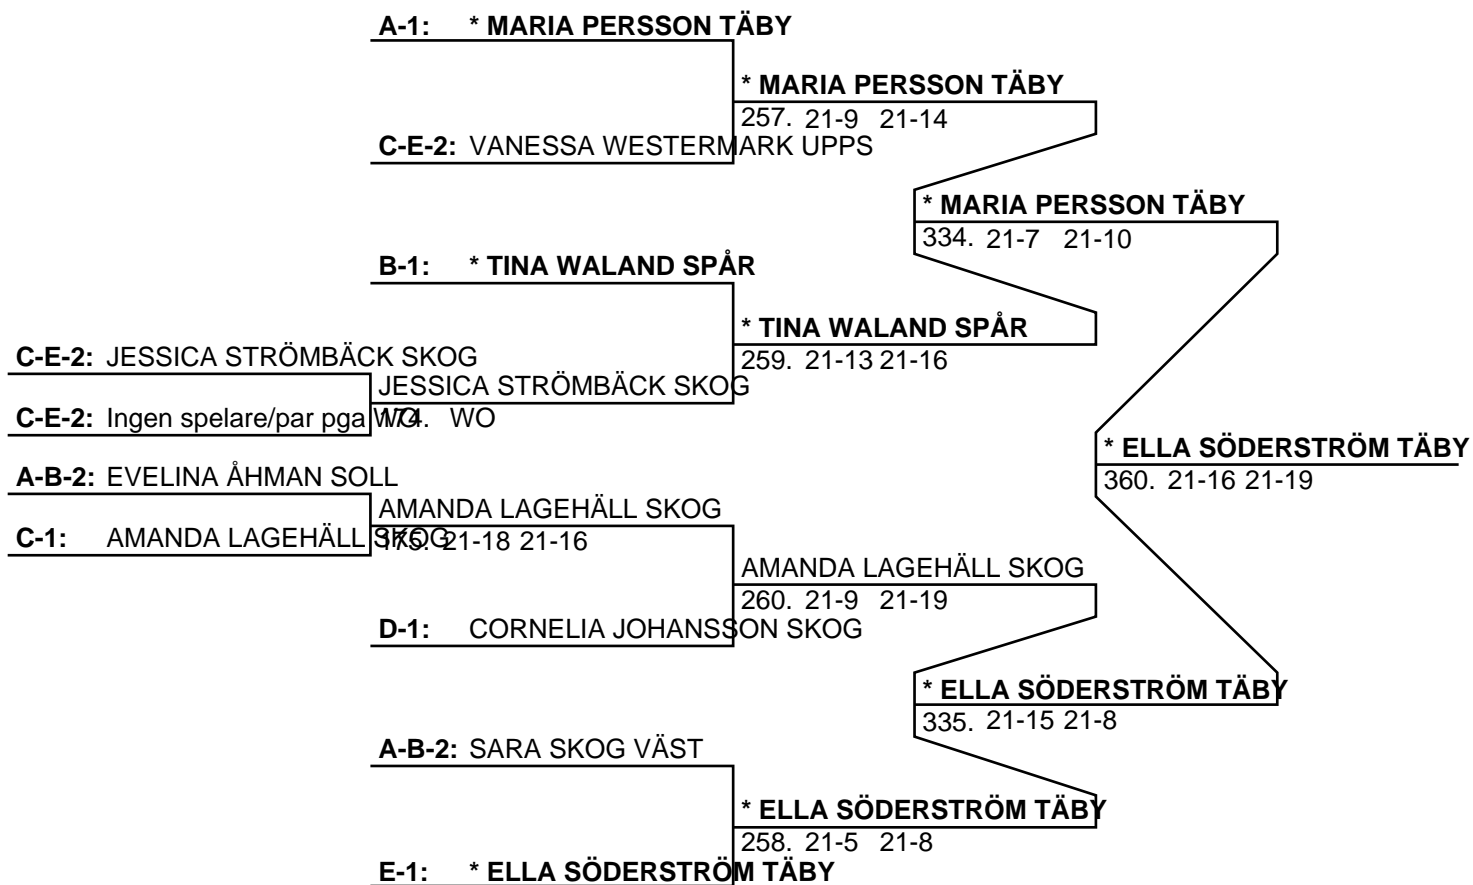

Dam Singel U-11 (Slutspel)