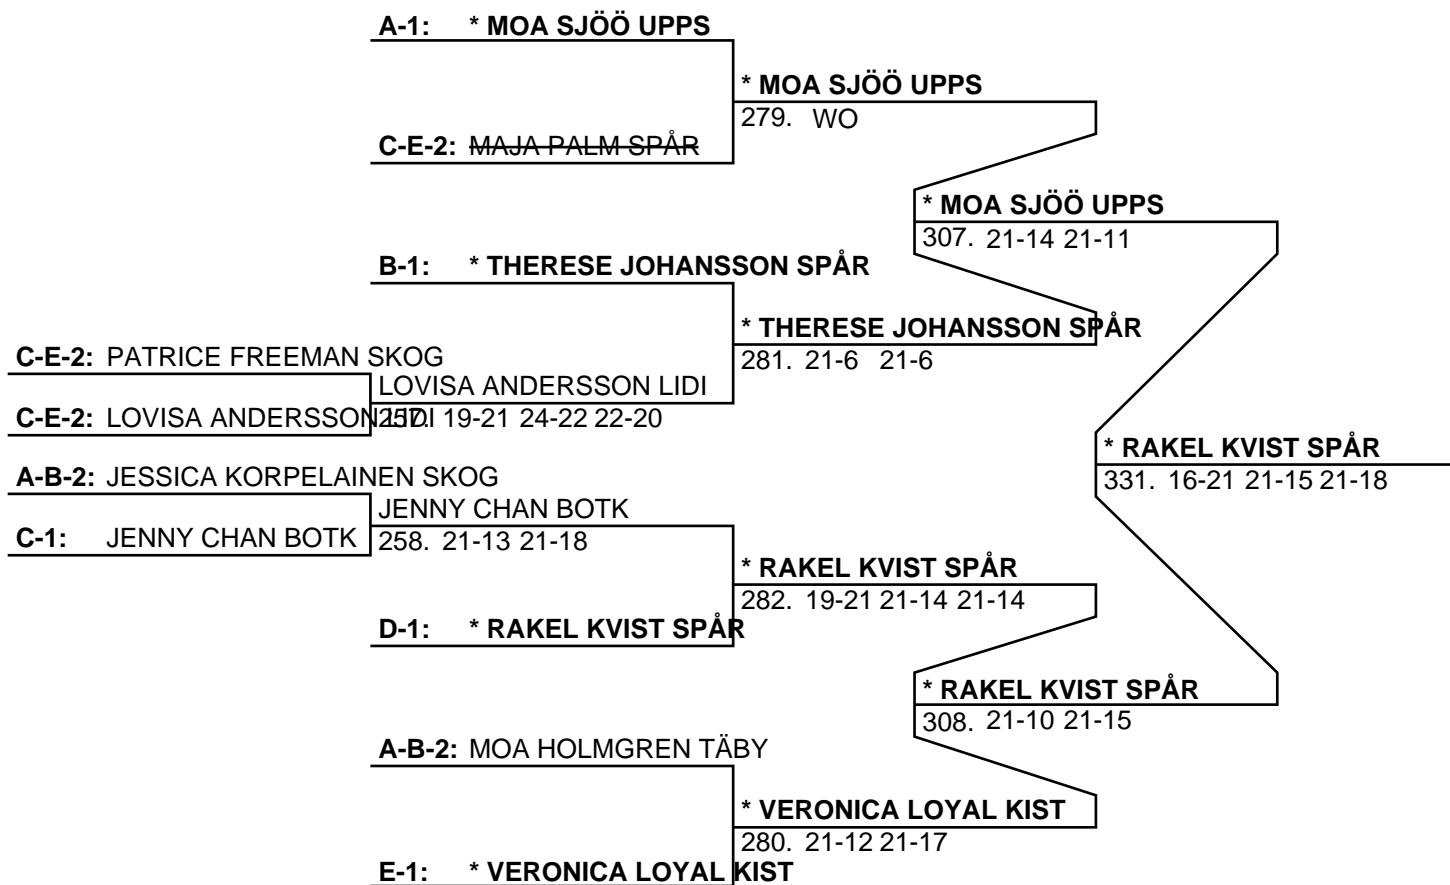

Dam Singel U-13 (Slutspel)