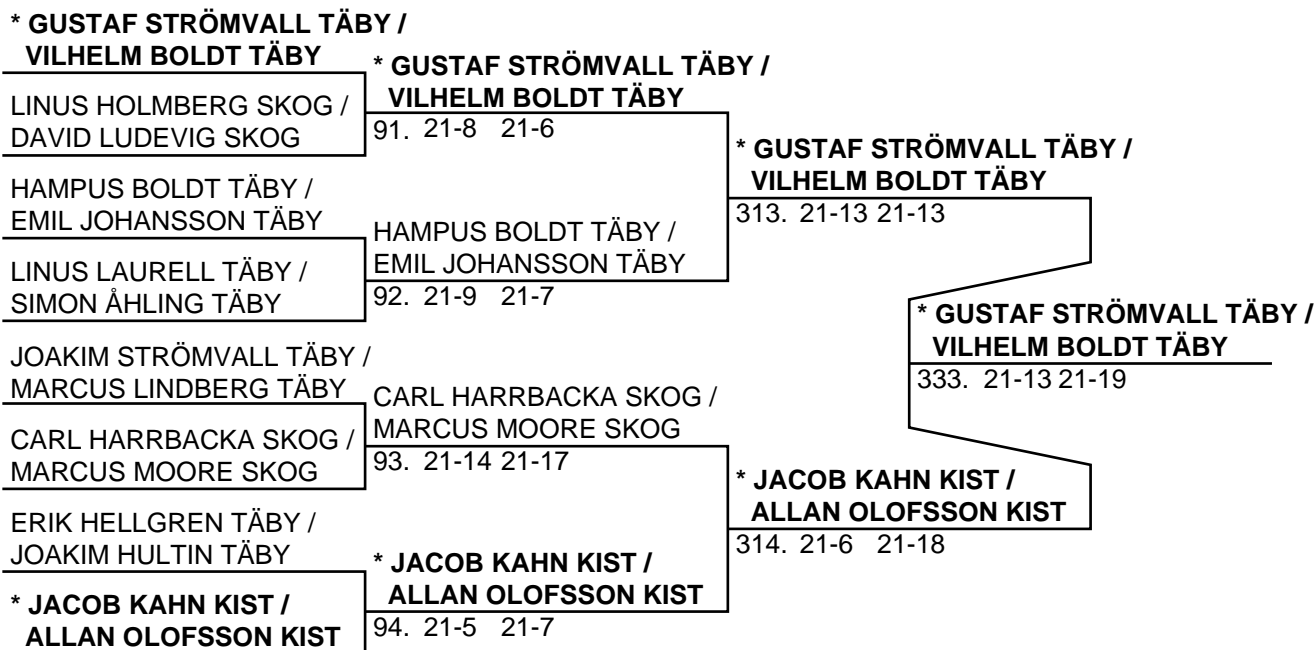

Poolsegrare: GUSTAF STRÖMVALL TÄBY

Pooltvåa: CARL HARRBACKA SKOG

Herr Singel U-11 (Slutspel)

Herr Dubbel U-11 (8 Par, 7 matcher)

Dam Singel U-11 (12 Deltagare, 23 matcher)**POOL A**

A	* MARIA PERSSON	TÄBY	13	A-B 21-6 21-10
B	CORNELIA JOHANSSON	SKOG	14	C-D 21-18 21-10
C	TINA WALAND	SPÅR	37	A-C 21-4 21-9
D	REBECKA SEIDEFORS	SKOG	38	B-D 21-15 21-15
			60	A-D 21-7 21-11
			61	B-C 15-21 15-21