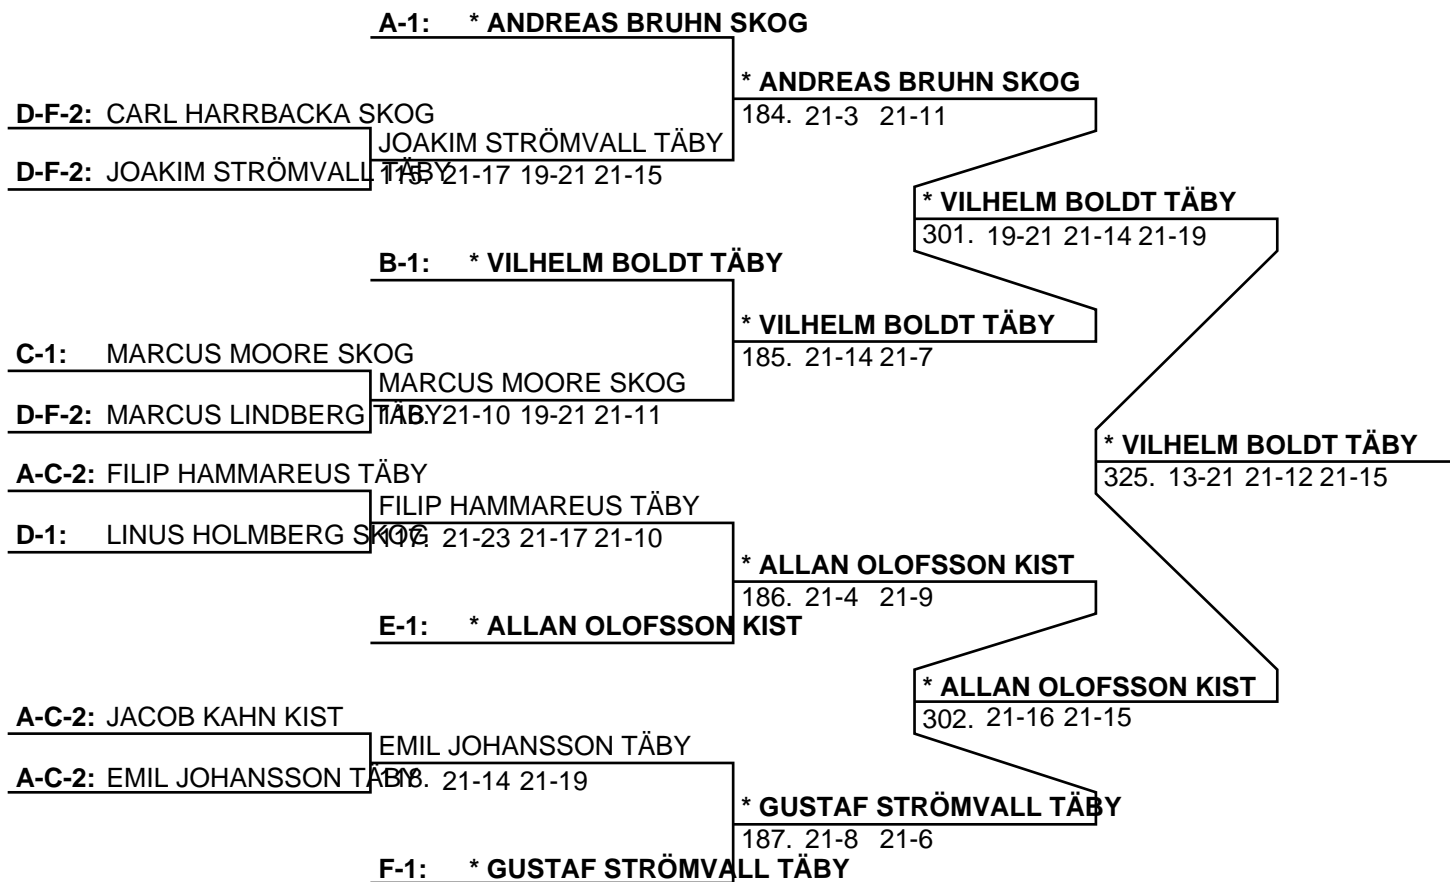

Poolsegrare: GUSTAF STRÖMVALL TÄBY

Pooltvåa: CARL HARRBACKA SKOG

Herr Singel U-11 (Slutspel)

Herr Dubbel U-11 (8 Par, 7 matcher)

Dam Singel U-11 (12 Deltagare, 23 matcher)**POOL A**

A	* MARIA PERSSON	TÄBY	13	A-B 21-6 21-10
B	CORNELIA JOHANSSON	SKOG	14	C-D 21-18 21-10
C	TINA WALAND	SPÅR	37	A-C 21-4 21-9
D	REBECKA SEIDEFORS	SKOG	38	B-D 21-15 21-15
			60	A-D 21-7 21-11
			61	B-C 15-21 15-21