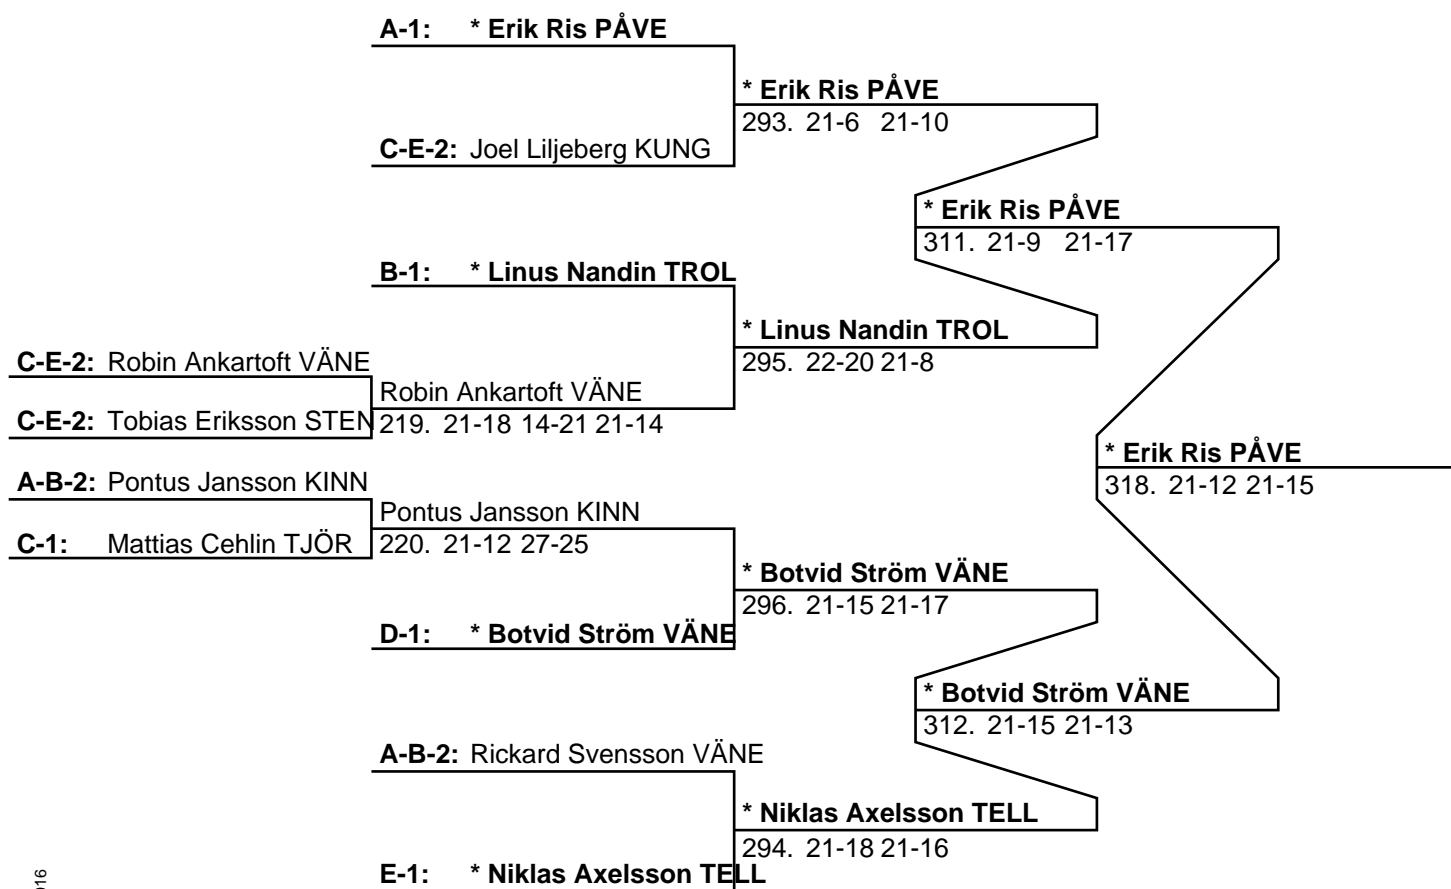

POOL E

	A	* Niklas Axelsson	TELL	124	A-B 21-17 21-13
	B	Robin Ankartoft	VÄNE	125	C-D WO
WO	C	John Edvartsen	TROL	144	A-C WO
	D	Kalle Rantanen	RACK	145	B-D 21-17 27-25
				195	A-D 21-12 21-10
				196	B-C WO

Poolsegrare: Niklas Axelsson TELL

Pooltvåa: Robin Ankartoft VÄNE

Herr Singel U15 (Slutspel)