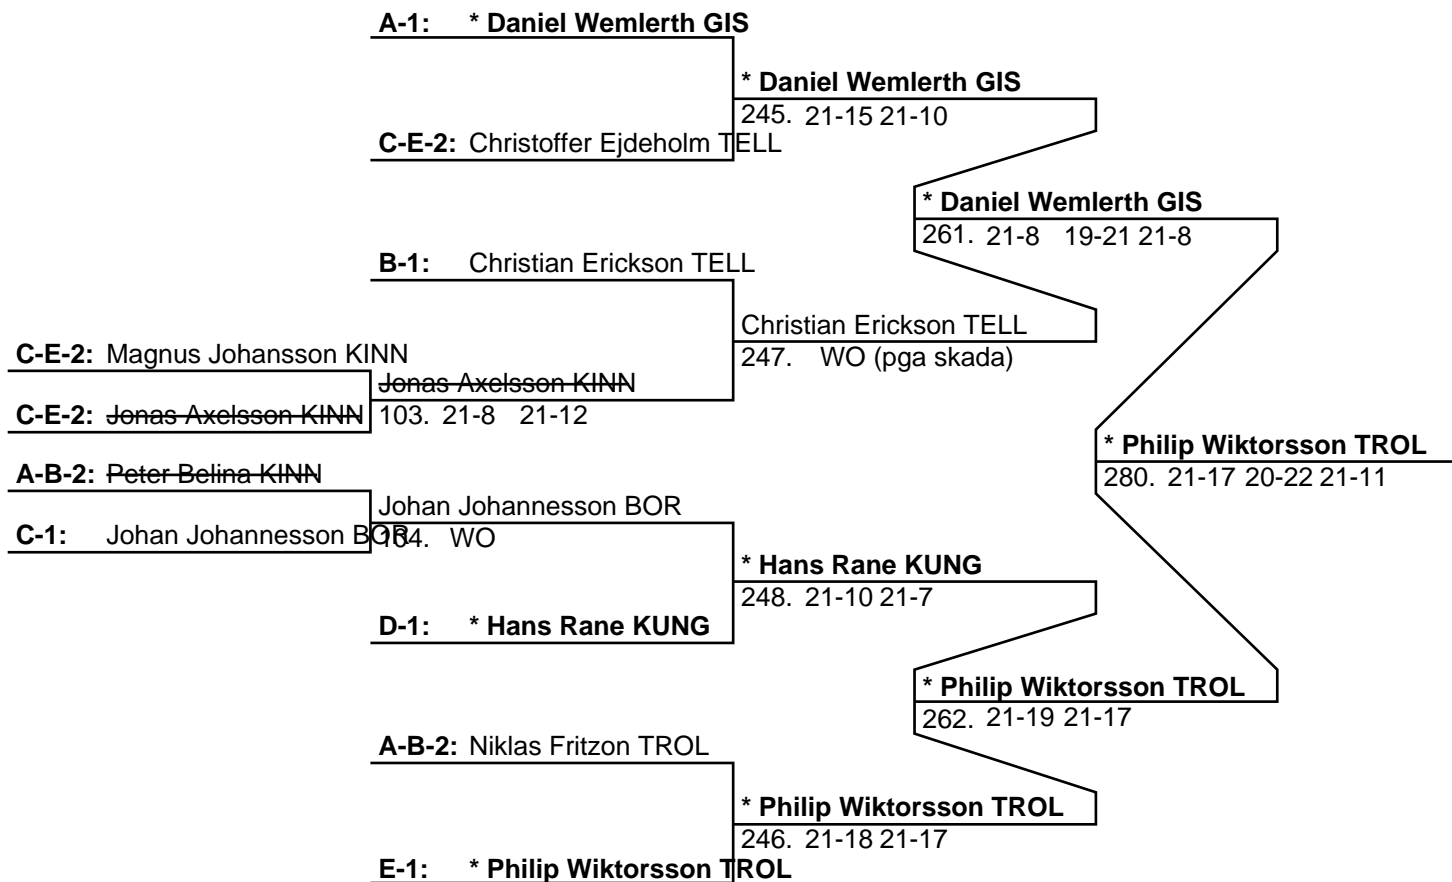

Herr Singel B (Slutspel)