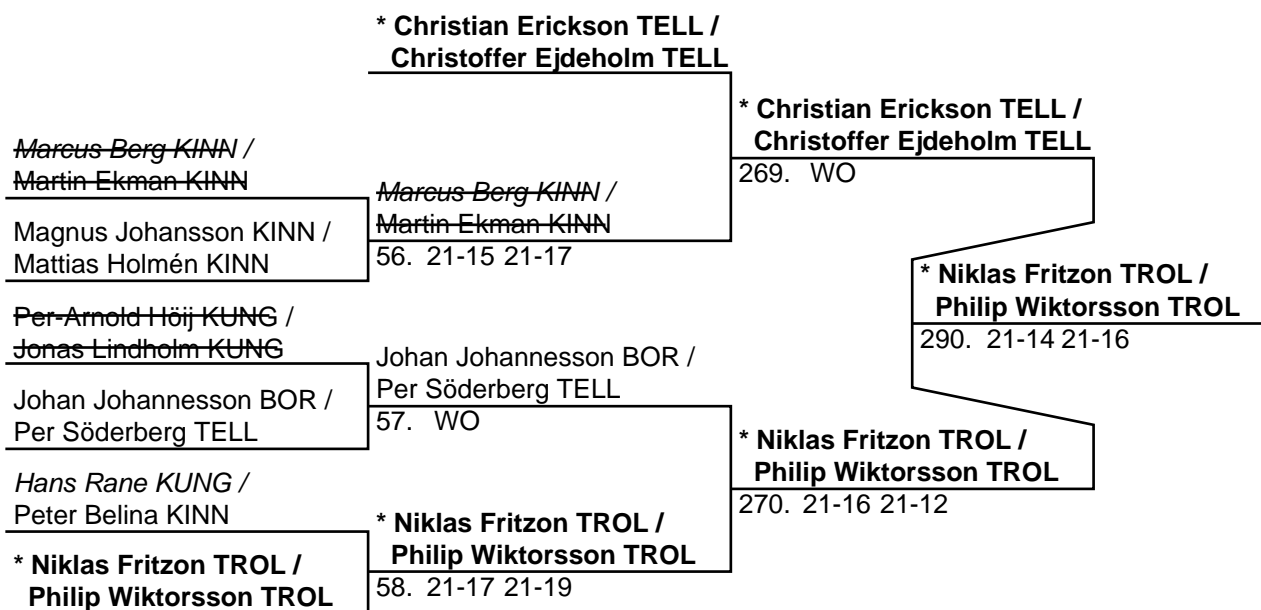

Herr Dubbel B (7 Par, 6 matcher)

2118 SEEH-0016