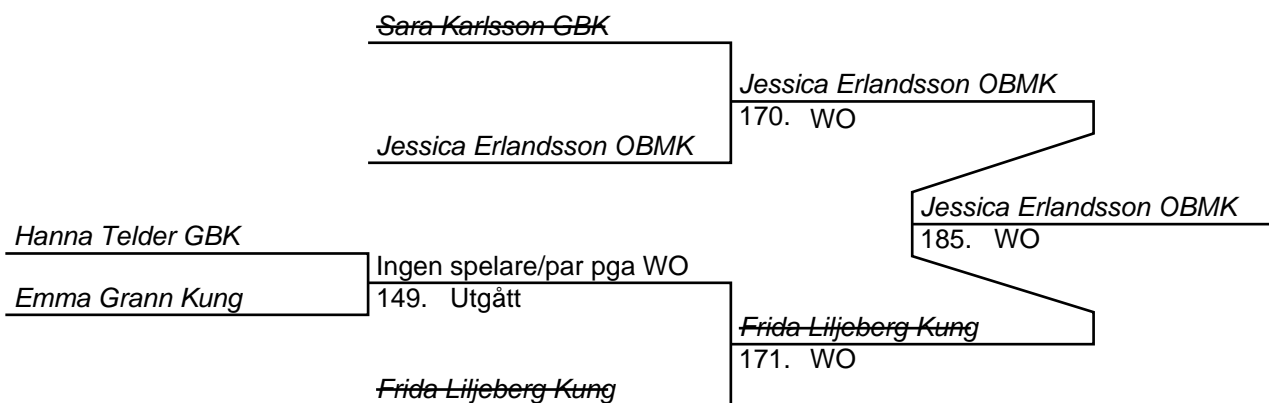

141. 21-17 22-20

Lovisa Lindholm Kung

142. 21-11 21-13

Lovisa Lindholm Kung

155. 21-17 21-14

Dam Singel U13B (10 Deltagare, 9 matcher)

Dam Singel U15B (13 Deltagare, 12 matcher)

Dam Singel U17B (5 Deltagare, 4 matcher)