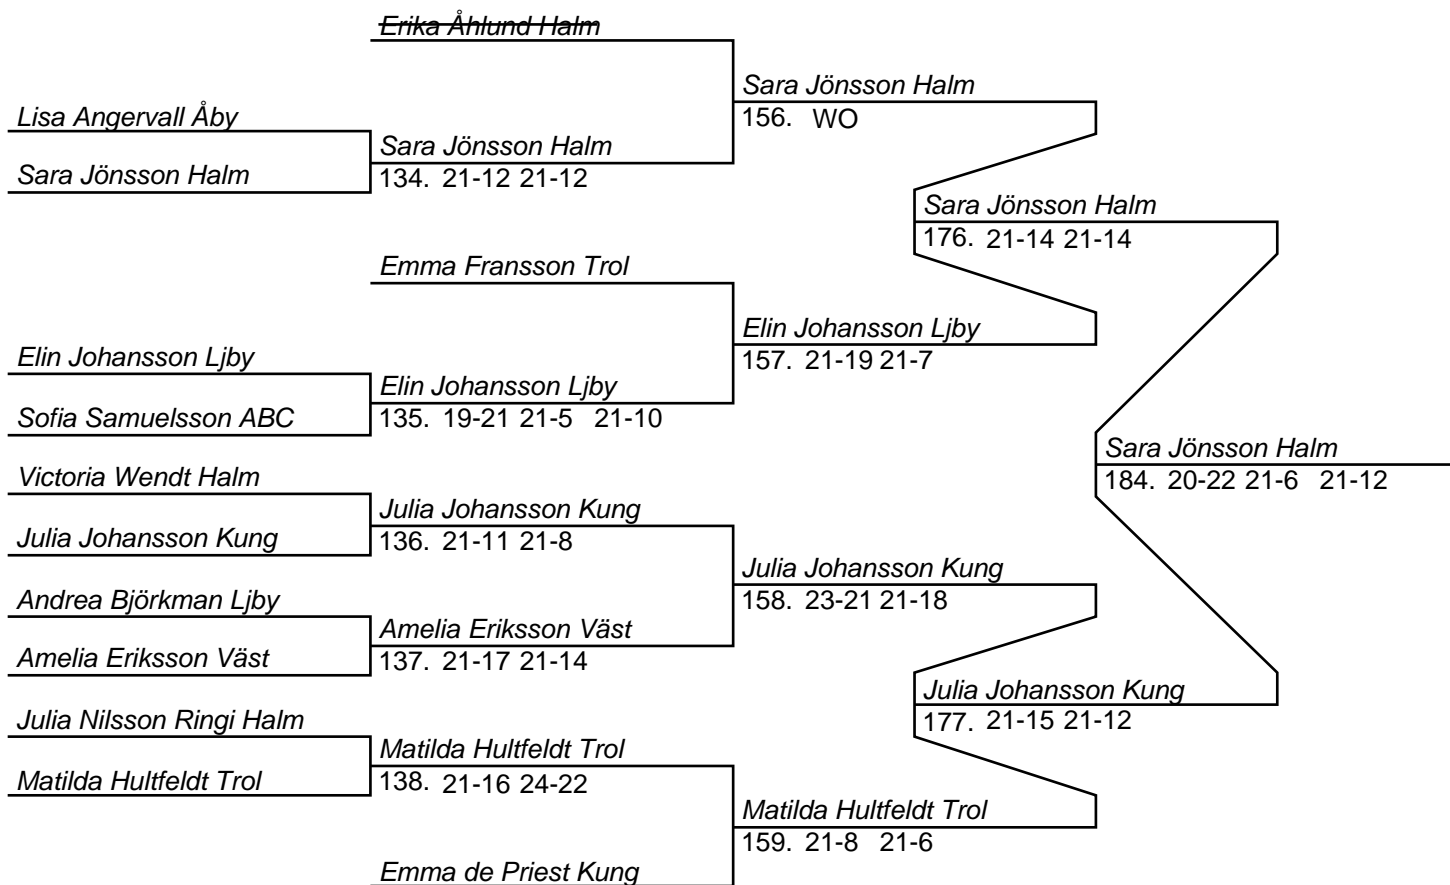

141. 21-17 22-20

Lovisa Lindholm Kung

142. 21-11 21-13

Lovisa Lindholm Kung

155. 21-17 21-14

Dam Singel U13B (10 Deltagare, 9 matcher)

Dam Singel U15B (13 Deltagare, 12 matcher)

Dam Singel U17B (5 Deltagare, 4 matcher)