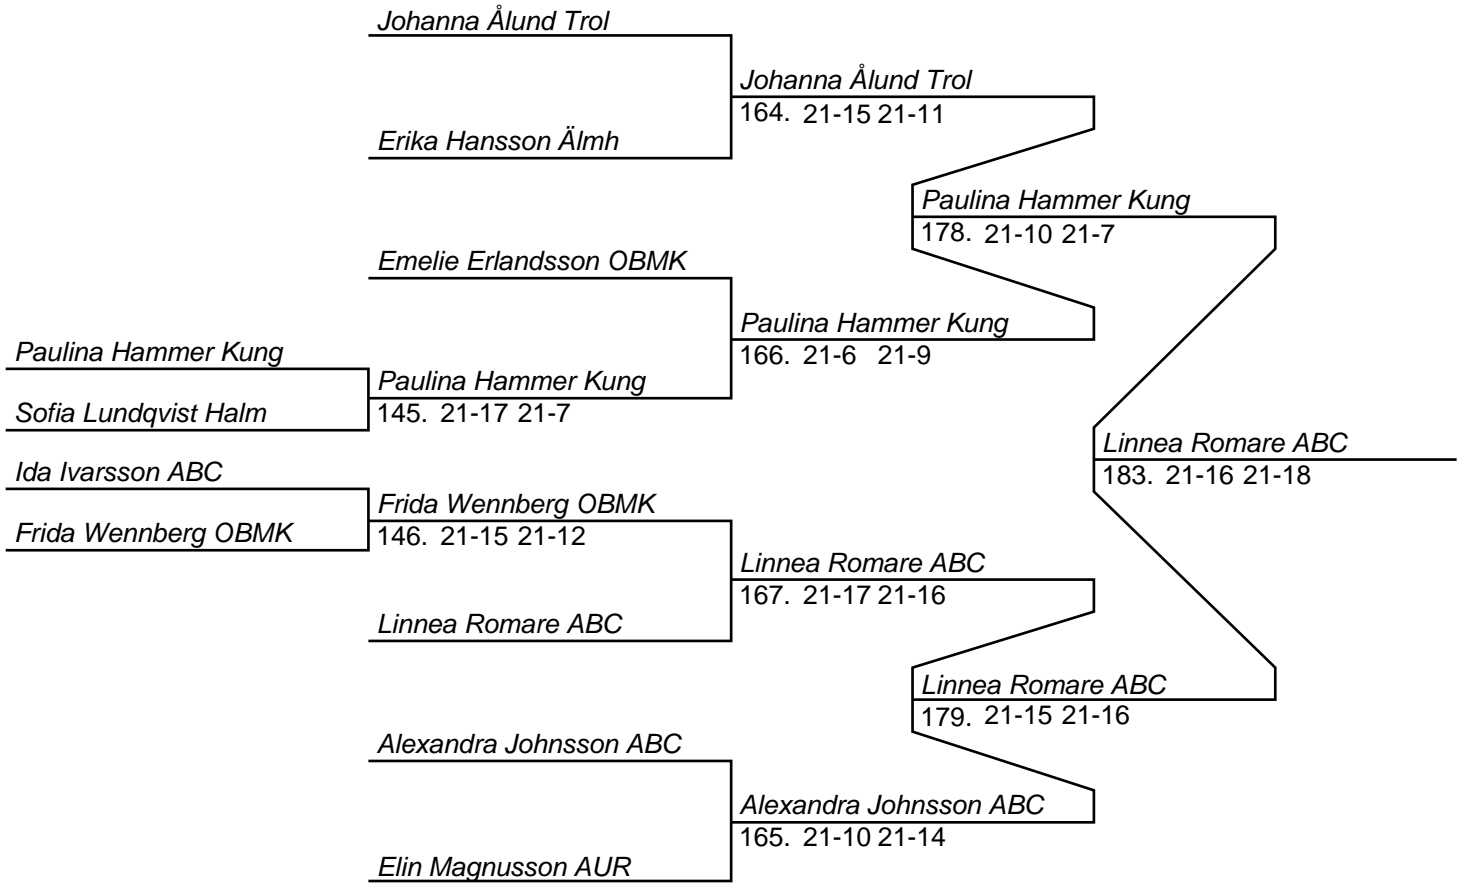

141. 21-17 22-20

Lovisa Lindholm Kung

142. 21-11 21-13

Lovisa Lindholm Kung

155. 21-17 21-14

Dam Singel U13B (10 Deltagare, 9 matcher)

Dam Singel U15B (13 Deltagare, 12 matcher)

Dam Singel U17B (5 Deltagare, 4 matcher)