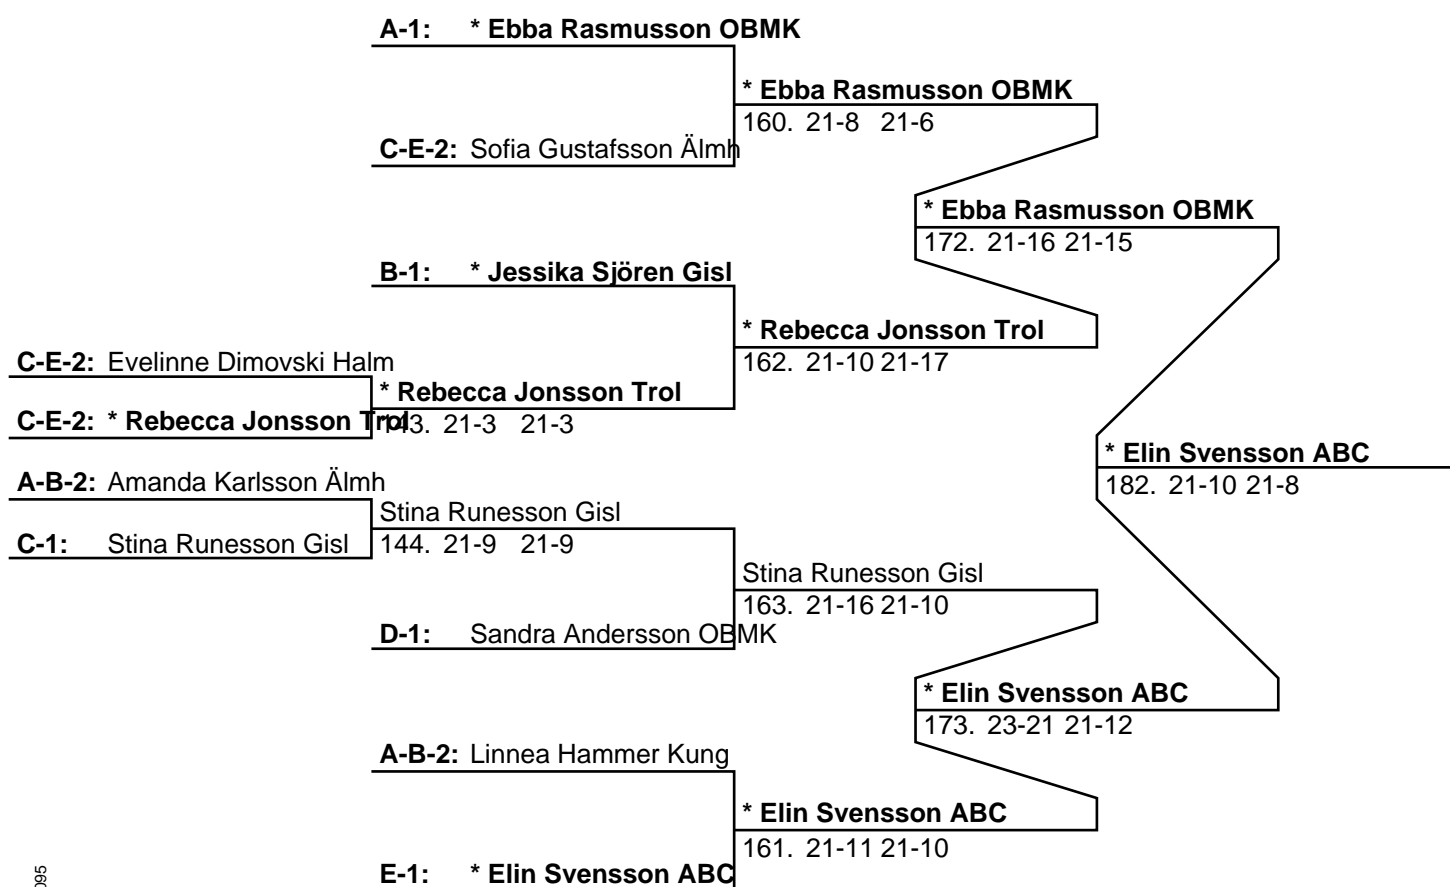

POOL E

A	* Elin Svensson	ABC	53	A-B	21-2	21-3
B	Frida Wennberg	OBMK	54	C-D	21-17	21-8
C	Sofia Gustafsson	Älmh	85	A-C	21-7	21-5
D	Paulina Hammer	Kung	86	B-D	4-21	15-21
			117	A-D	21-6	21-9
			118	B-C	13-21	14-21

Poolsegrare: Elin Svensson ABC

Pooltvåa: Sofia Gustafsson Älmh

Dam Singel U13 (Slutspel)

2012 SEWD-0095

Dam Singel U15 (27 Deltagare, 52 matcher)

POOL A

A	* Hanna Westerbäck	Trol	32	A-B	21-11	21-4
B	Paulina Pleijel	Kung	33	C-D	16-21	21-15 21-16
C	Erika Åhlund	Halm	64	A-C	21-5	21-5
D	Elin Johansson	Ljby	65	B-D	21-13	21-15
			96	A-D	21-5	21-4
			97	B-C	21-9	21-4

Poolsegrare: Hanna Westerbäck Trol

Pooltvåa: Paulina Pleijel Kung