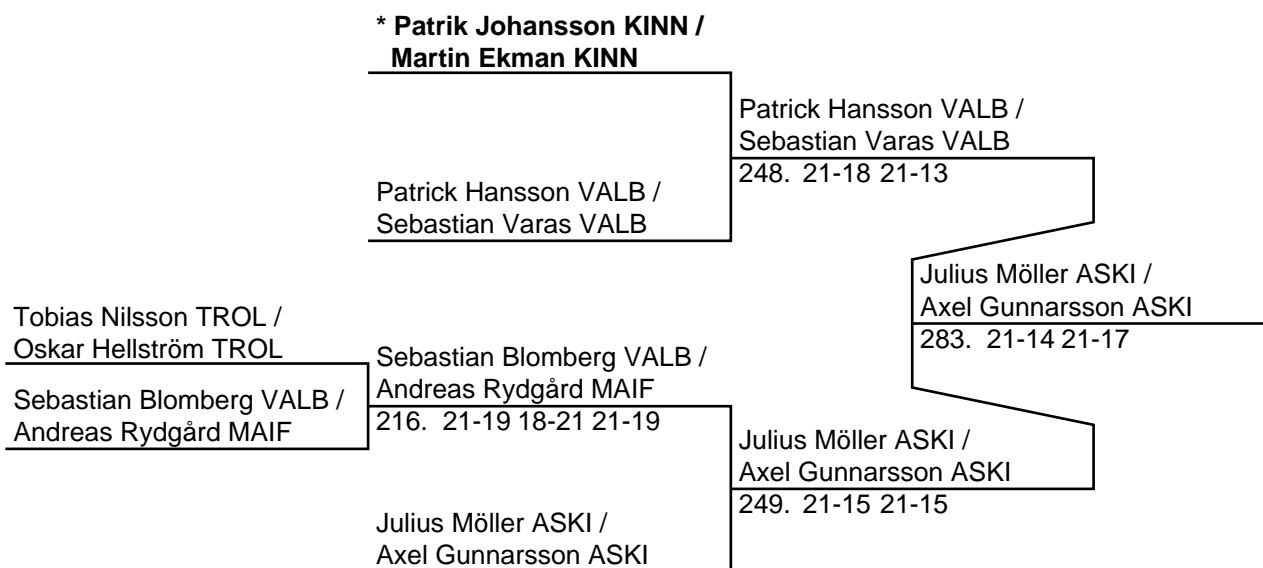

Herr Dubbel U17 (5 Par, 4 matcher)