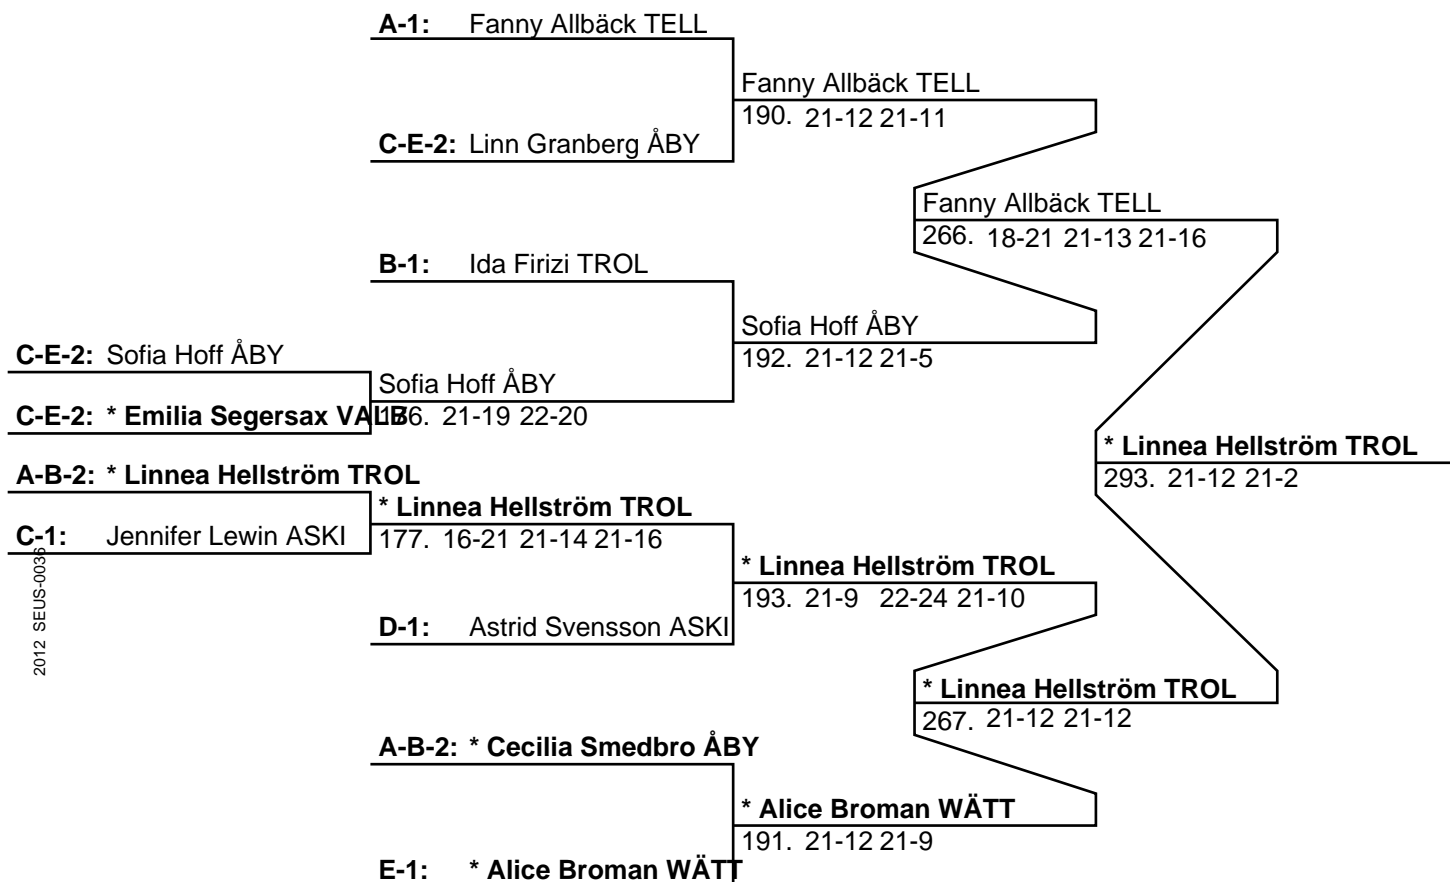

POOL D

A	* Emilia Segersax	VALB	92	A-B 21-14 21-13
B	Anna Svensson	TROL	118	B-C 9-21 11-21
C	Astrid Svensson	ASKI	144	A-C 23-25 21-23

Poolsegrare: Astrid Svensson ASKI

Pooltvåa: Emilia Segersax VALB

POOL E

A	* Alice Broman	WÄTT	93	A-B 21-6 21-10
B	Emma Fransson	TROL	94	C-D 21-13 17-21 21-12
C	Linn Granberg	ÅBY	119	A-C 19-21 21-19 21-14
D	Noomi Johnson	TELL	120	B-D 13-21 11-21
			145	A-D 21-15 21-15
			146	B-C 10-21 18-21

Poolsegrare: Alice Broman WÄTT

Pooltvåa: Linn Granberg ÅBY

Dam Singel U15 (Slutspel)