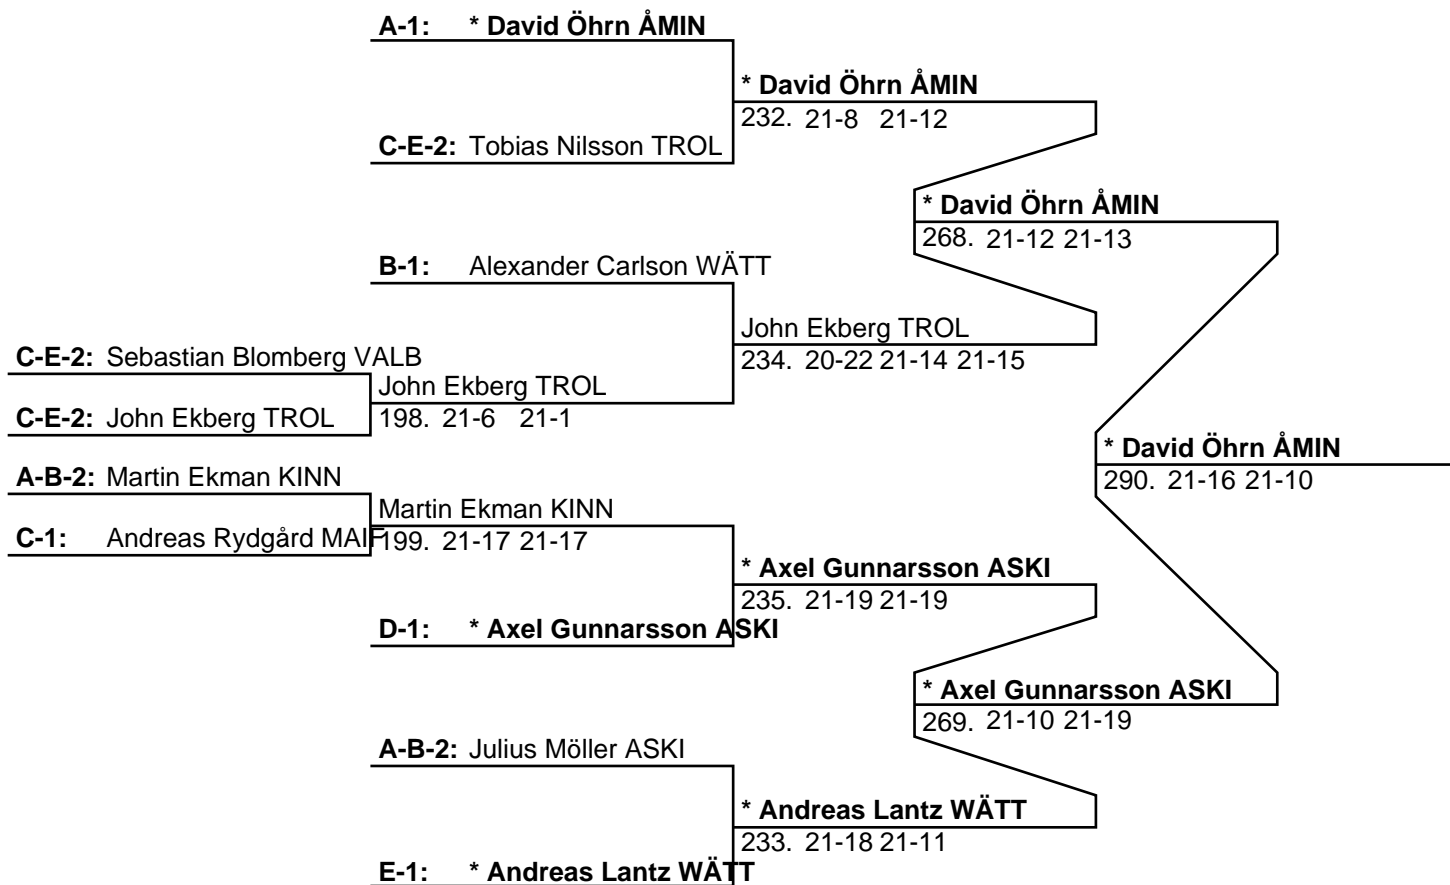

Herr Singel U17 (Slutspel)