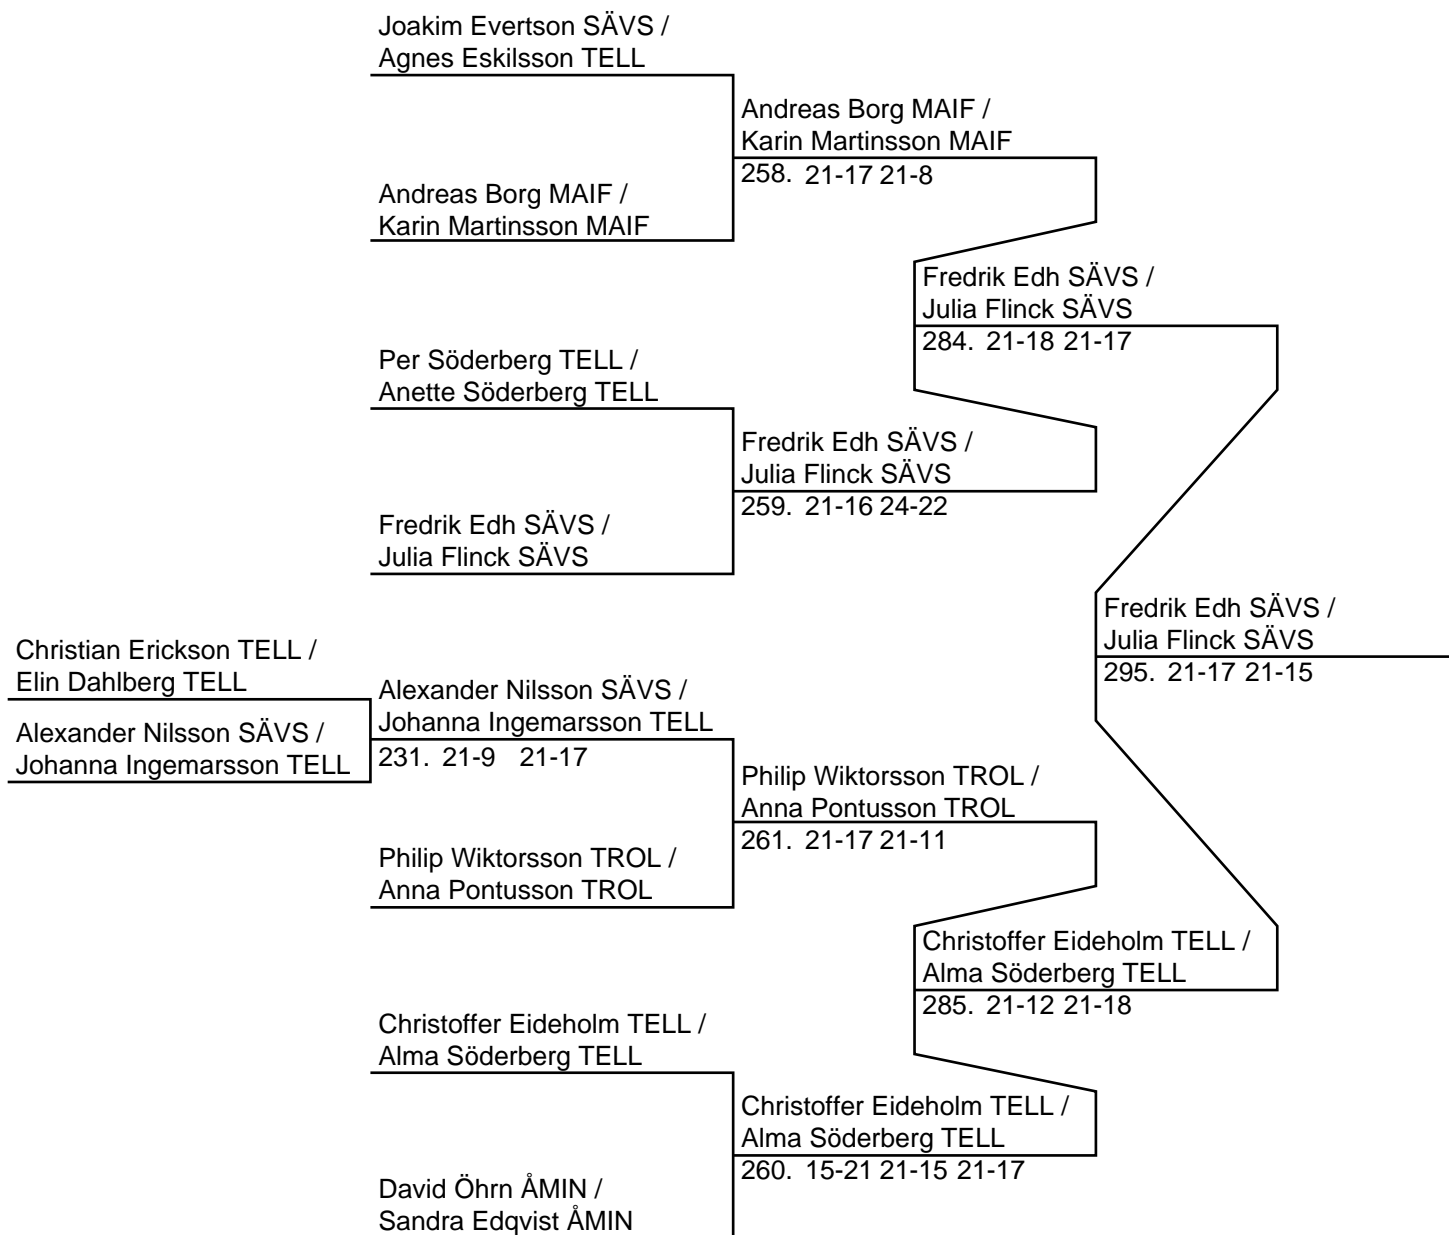

Mixed B (9 Par, 8 matcher)

Herr Singel C (9 Deltagare, 14 matcher)

POOL A

A	Ola Regnstrand	VAD	9	A-B	12-21 13-21
B	Sven Gardell	TELL	24	B-C	15-21 21-15 23-21
C	Tobias Karlsson	VALB	41	A-C	13-21 14-21

Poolsegrare: Sven Gardell TELL

Pooltvåa: Tobias Karlsson VALB