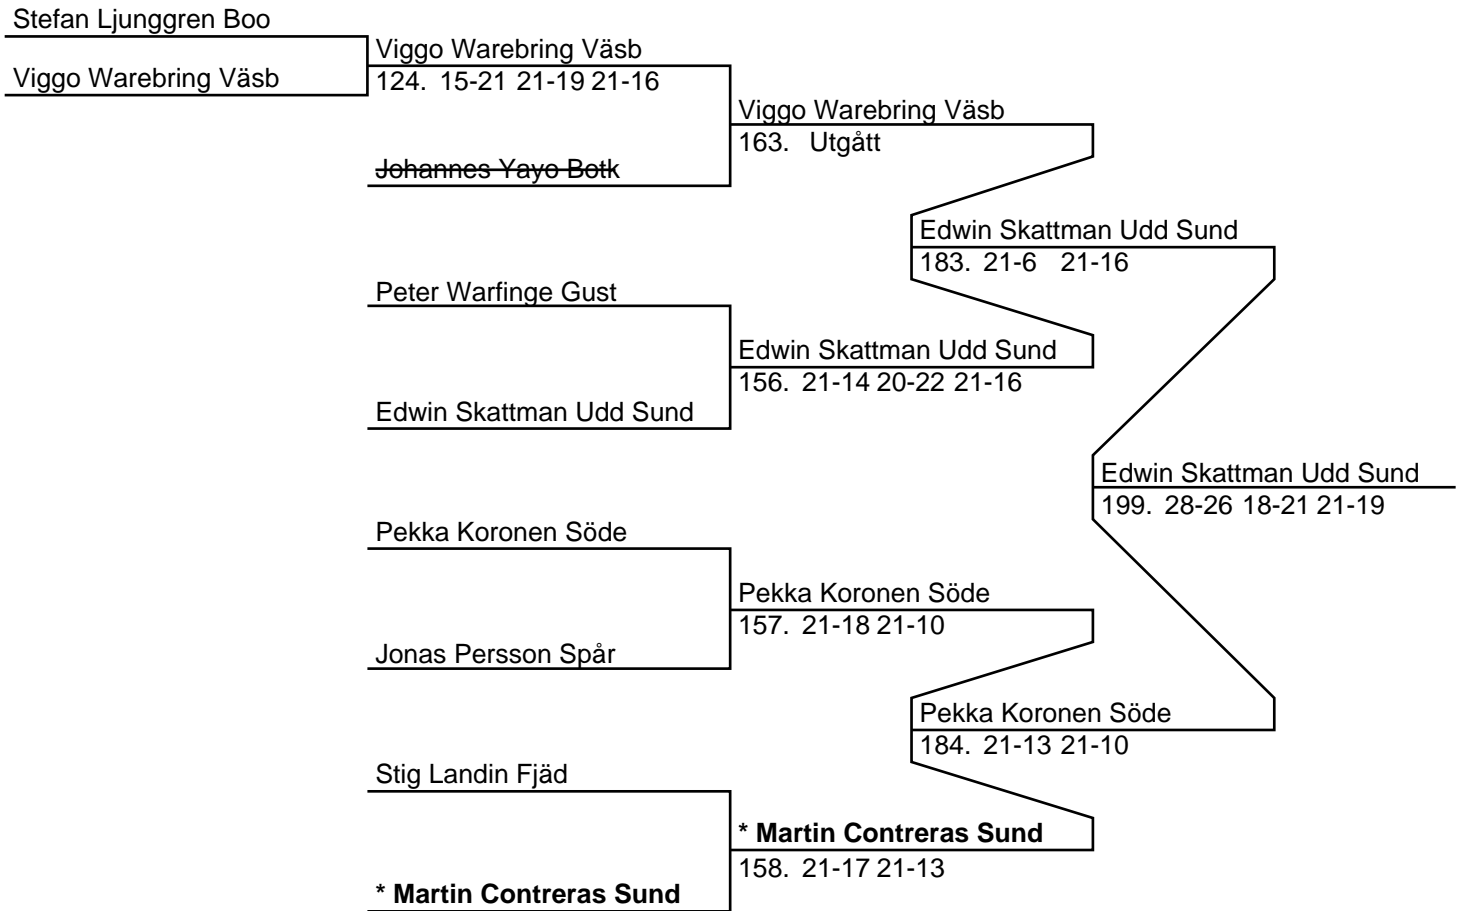

Mixed B (7 Par, 6 matcher)

Herr Singel C (33 Deltagare, 32 matcher)

Herr Singel C (Del-cup-schema: 1)

Herr Singel C (Del-cup-schema: 2)

Herr Singel C (Del-cup-schema: 3)

Herr Singel C (Del-cup-schema: 4)

Herr Singel C (Del-cup-schema: Slutspel)