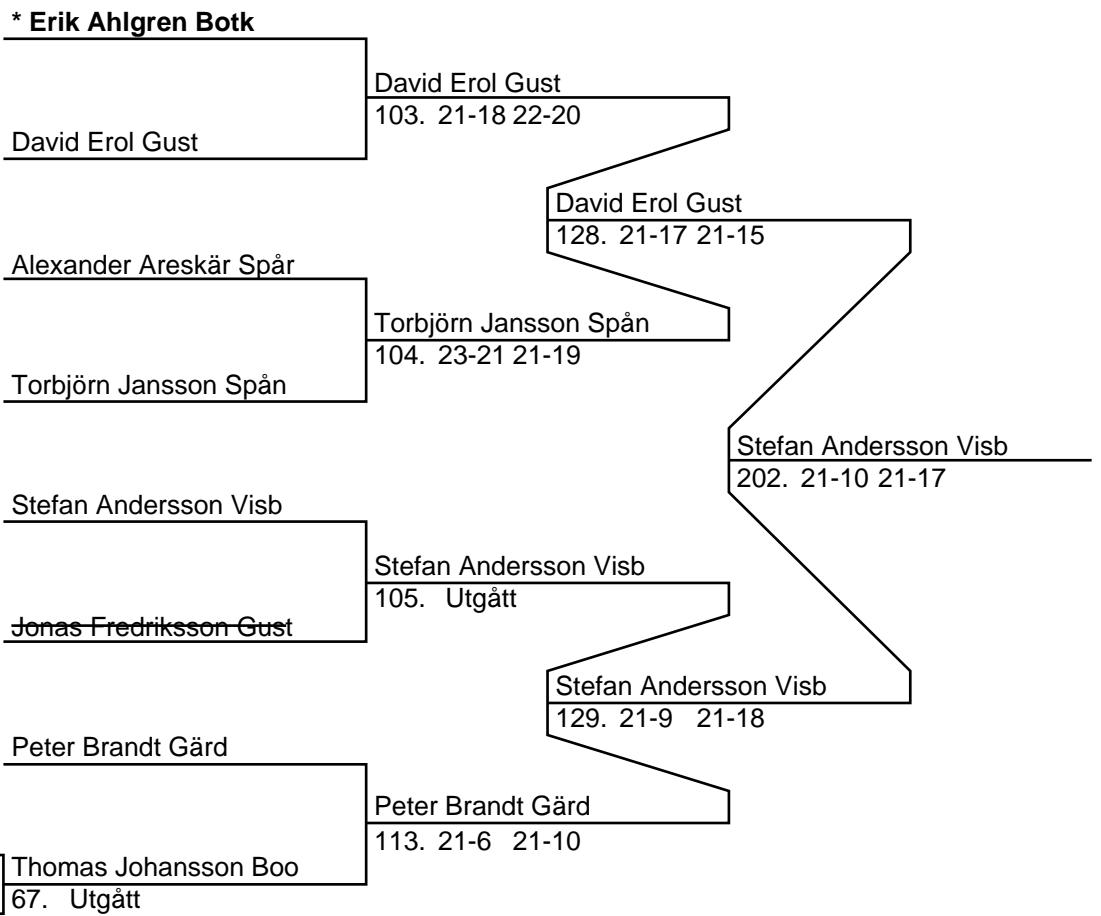

Herr Singel B (Del-cup-schema: 2)