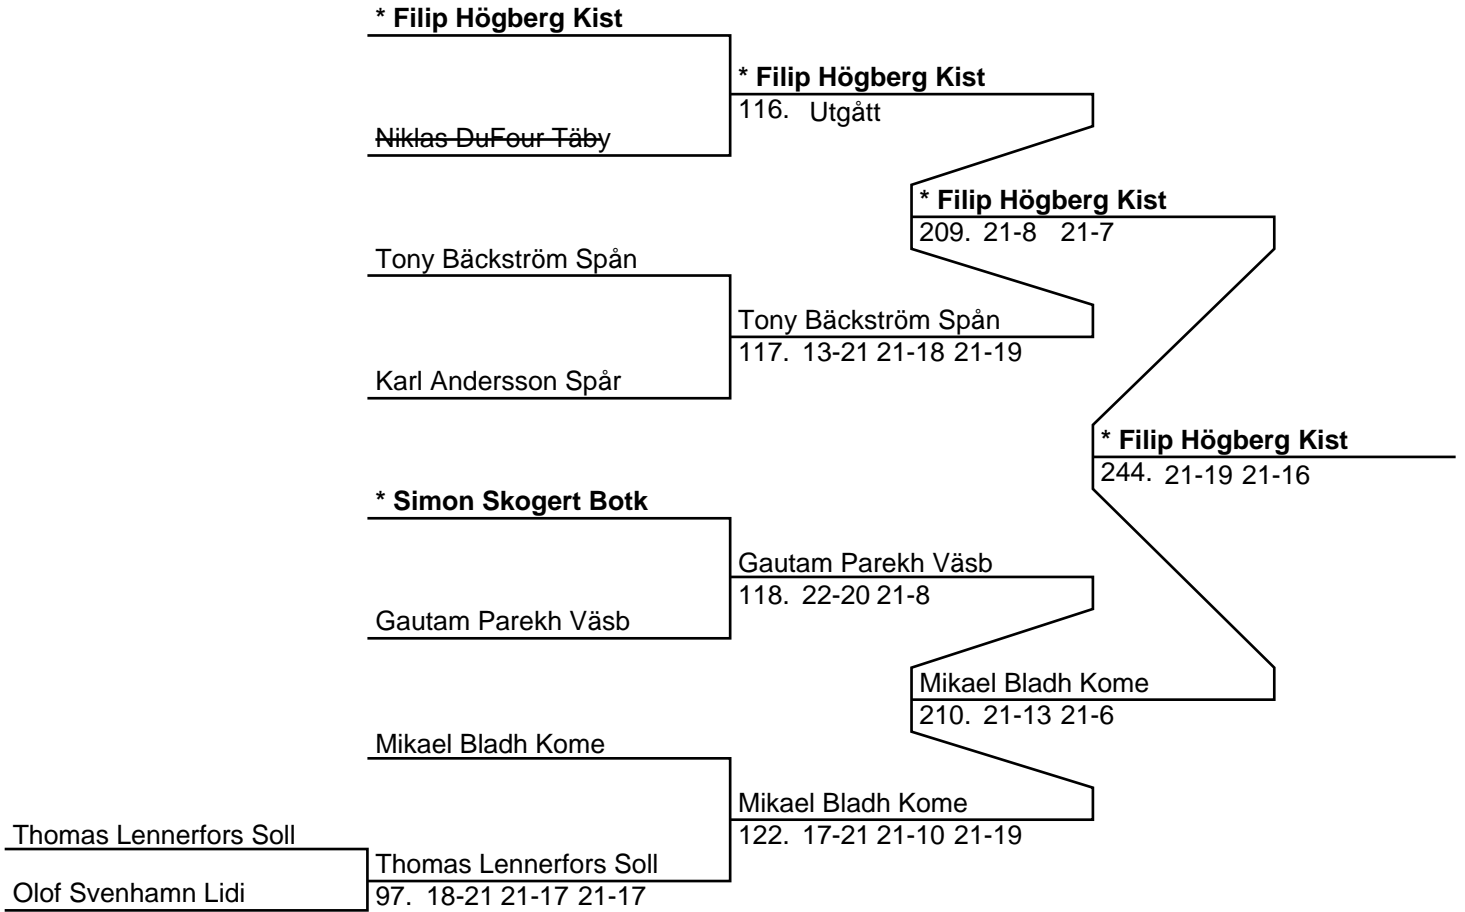

Täby Badmintonförening (Täby) forts....

0	Tord Jonsson	0	Frida Berzelius
0	Markus Karlsson	0	Emma Cedervall
0	Lars Lindroth	0	Camilla Jäntti
0	Axel Marklund	0	Emma Kellermalm
0	Max Nordin	0	Caroline Marklund
0	Callum Reynolds	0	Ulrika Ottosson
0	Malcolm Reynolds	0	Isabell Sundqvist
0	Gustav Strömvall		
0	Victor Zuhr		

Visby BMK (Visb)

0 Stefan Andersson

Väsby BMK (Väsb)

0	Magnus Althin	0	Maria Fältström
	Lars Henrik Fossto	0	Maria Gemvall
0	Pierre Fossto	0	Salma Hassanali
0	Samuel Frey	0	Nathalie Kanon
0	Tobias Johansson	0	Louise Maxe
0	Alexander Lärkmo		
0	Tommy Maxe		
0	Gautam Parekh		
0	Viggo Warebring		
0	Johan Wilhelmsson		

Västerås BMF (Väst)

Jan Lindgren

Herr Singel A (18 Deltagare, 17 matcher)

Herr Singel A (Del-cup-schema: 1)