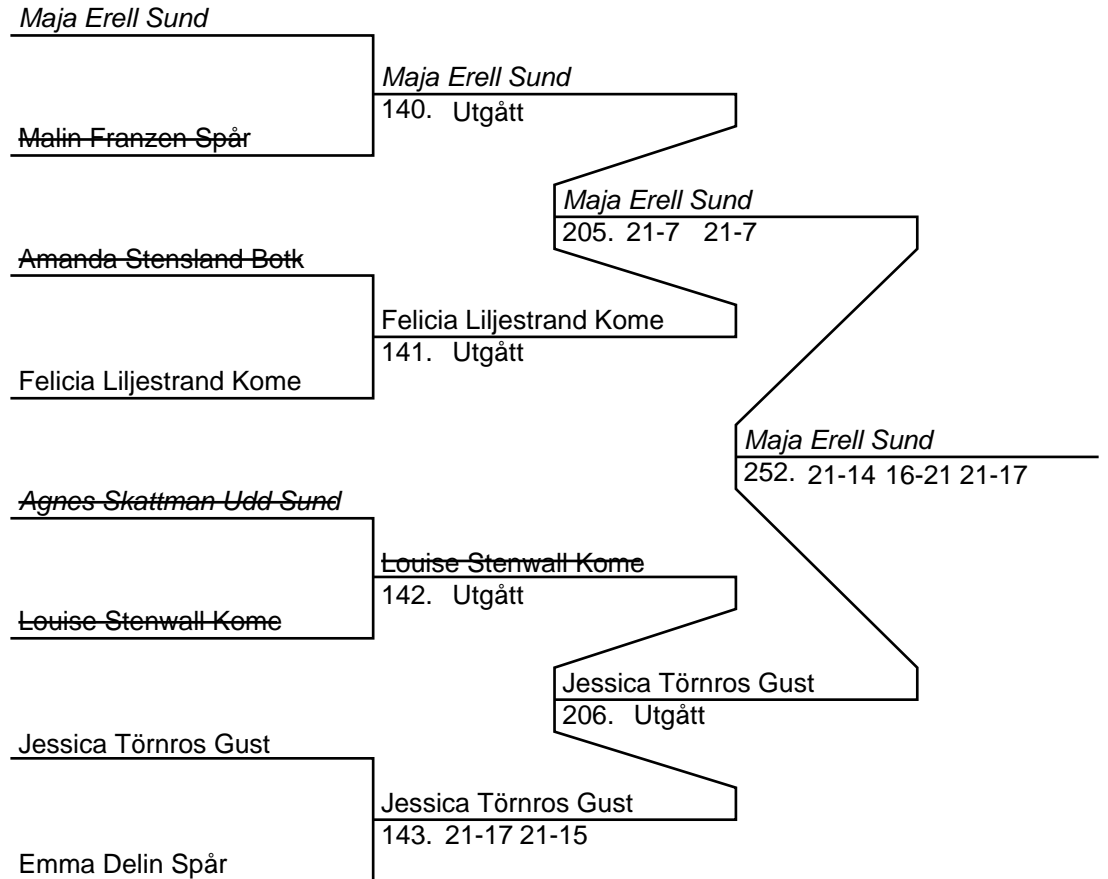

Dam Singel C (17 Deltagare, 16 matcher)

Dam Singel C (Del-cup-schema: 1)