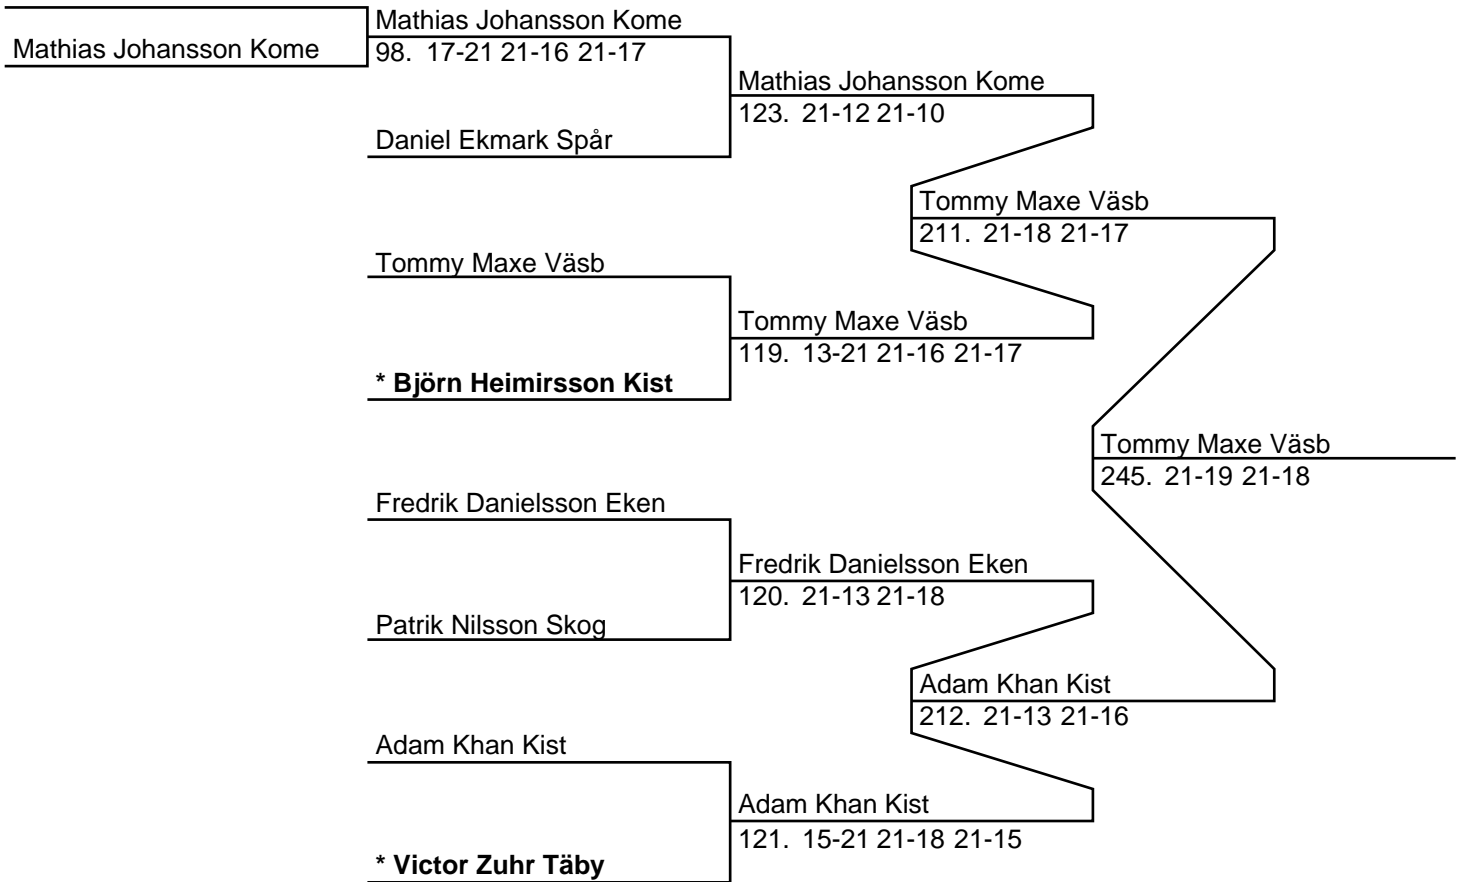

Herr Singel A (Del-cup-schema: 2)

Per-Åke Areskär Lidi