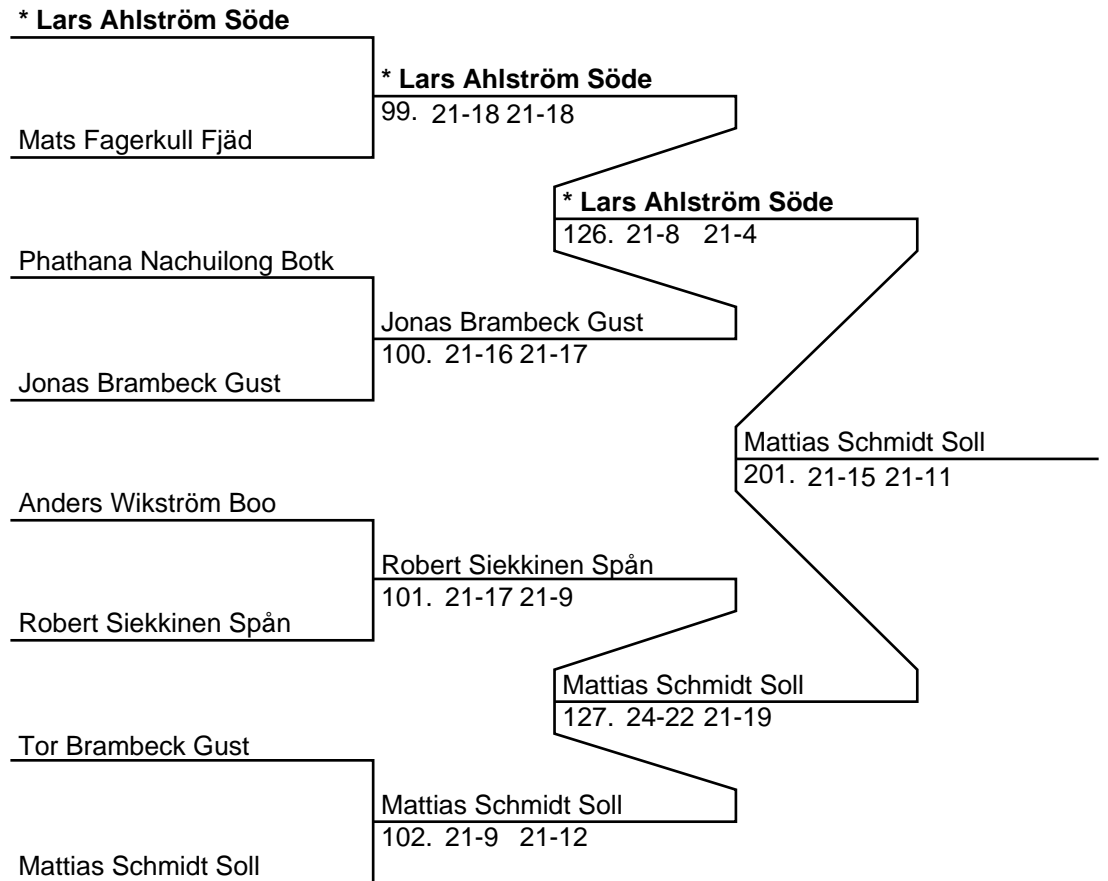

Herr Singel B (34 Deltagare, 33 matcher)

Herr Singel B (Del-cup-schema: 1)