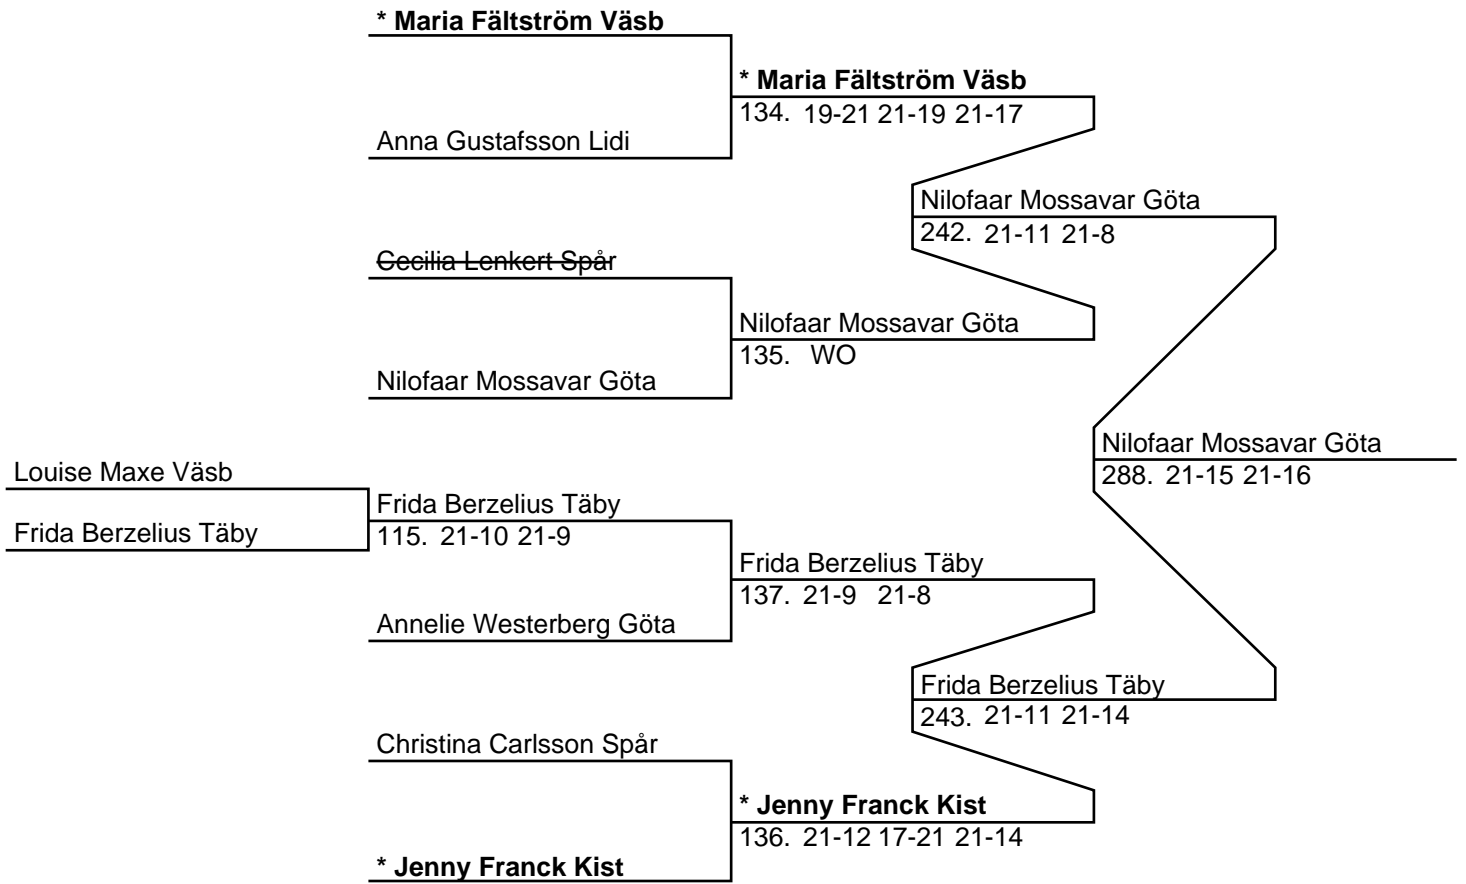

Dam Singel A (9 Deltagare, 8 matcher)