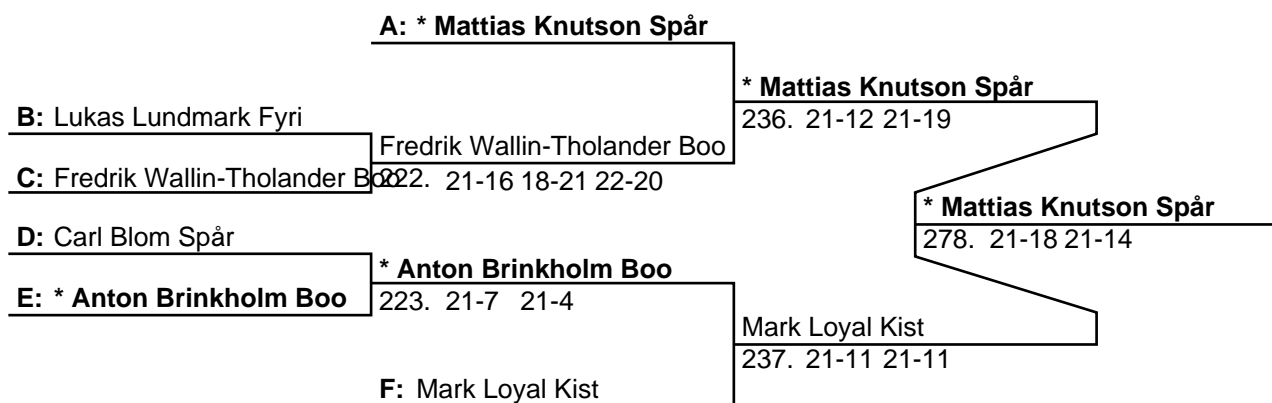

POOL D

WO	A	Markus Karlsson	Täby	6	A-B	WO
	B	Carl Blom	Spår	7	C-D	17-21 14-21
	C	Stefan Kaalen	Botk	40	A-C	WO
	D	Alexander Lärkmo	Väsb	41	B-D	21-17 21-19
				74	A-D	WO
				75	B-C	21-15 21-16

Poolsegrare: Carl Blom Spår

POOL E

A	* Anton Brinkholm	Boo	8	A-B	21-8 21-8
B	Erik Wessberg	Kome	42	B-C	19-21 18-21
C	Albin Ingelström	Lidi	76	A-C	21-12 21-11

Poolsegrare: Anton Brinkholm Boo

POOL F

WO	A	* Andre Brunberg	Spår	9	A-B	WO
	B	Max Nordin	Täby	10	C-D	10-21 9-21
	C	Joakim Chan	Botk	43	A-C	WO
	D	Mark Loyal	Kist	44	B-D	9-21 9-21
				77	A-D	WO
				78	B-C	21-10 21-14

Poolsegrare: Mark Loyal Kist

Herr Singel U15 (Slutspel)