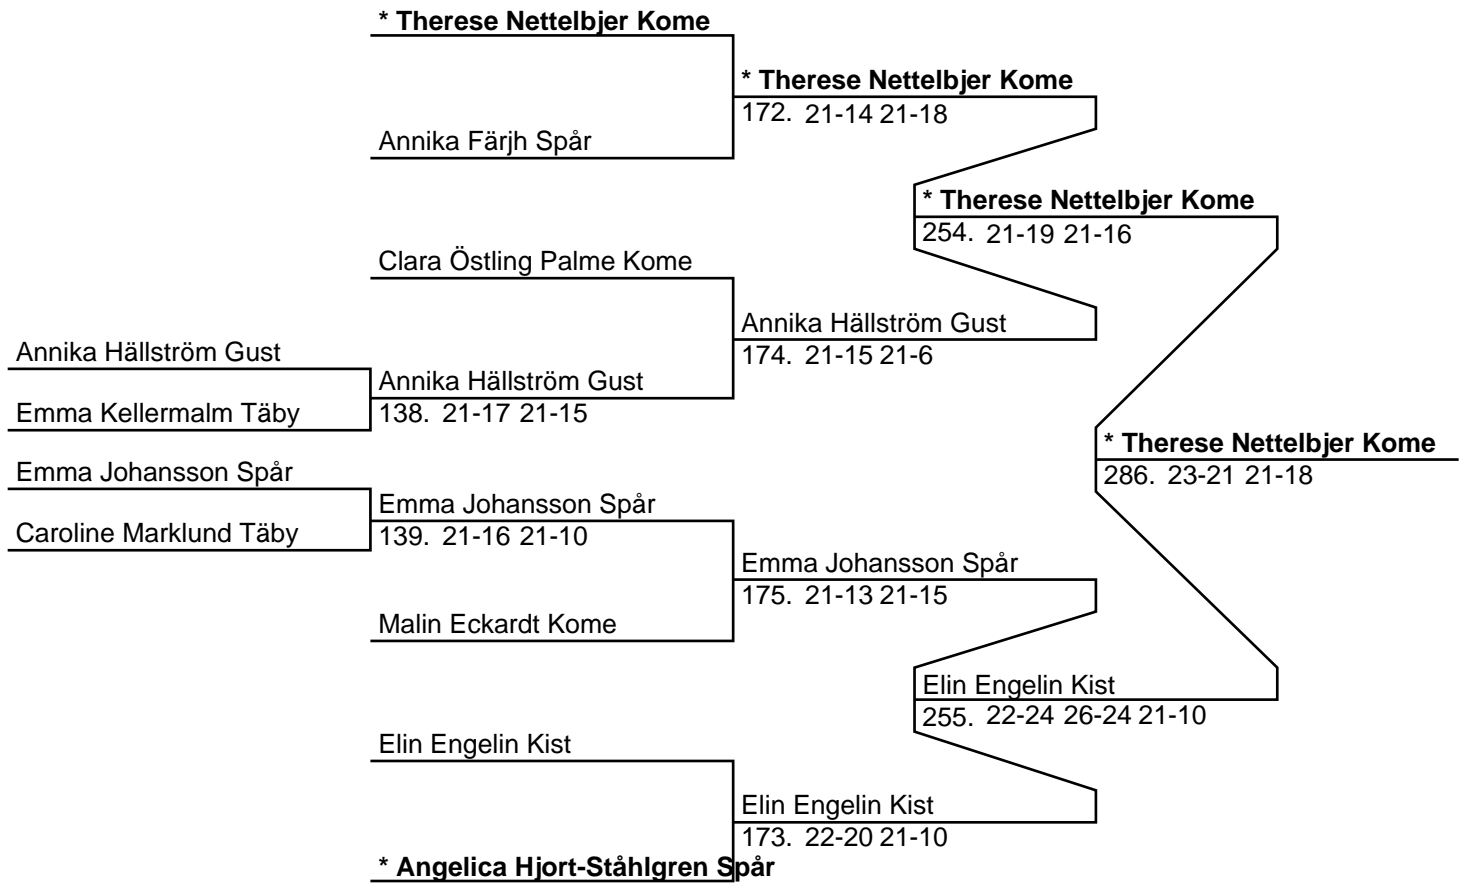

Dam Singel B (10 Deltagare, 9 matcher)