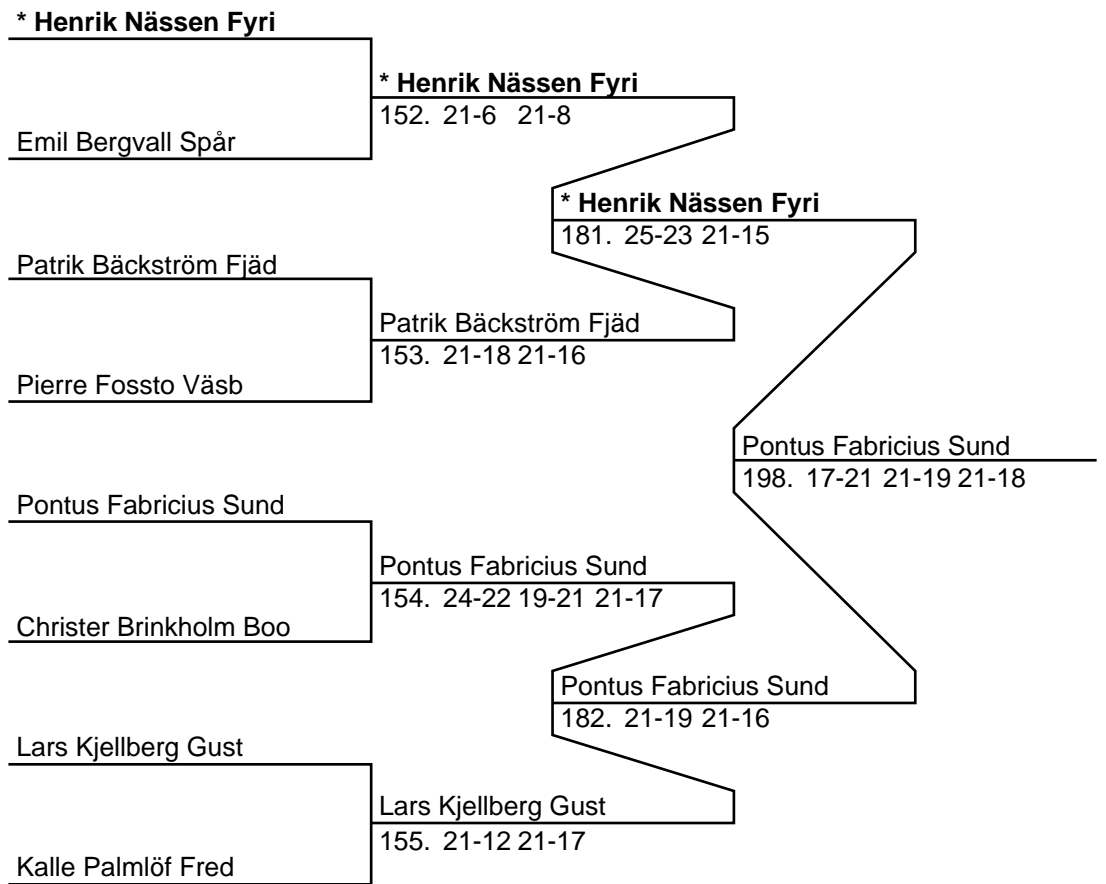

Mixed B (7 Par, 6 matcher)

Herr Singel C (33 Deltagare, 32 matcher)

Herr Singel C (Del-cup-schema: 1)

Herr Singel C (Del-cup-schema: 2)

Herr Singel C (Del-cup-schema: 3)

Herr Singel C (Del-cup-schema: 4)

Herr Singel C (Del-cup-schema: Slutspel)