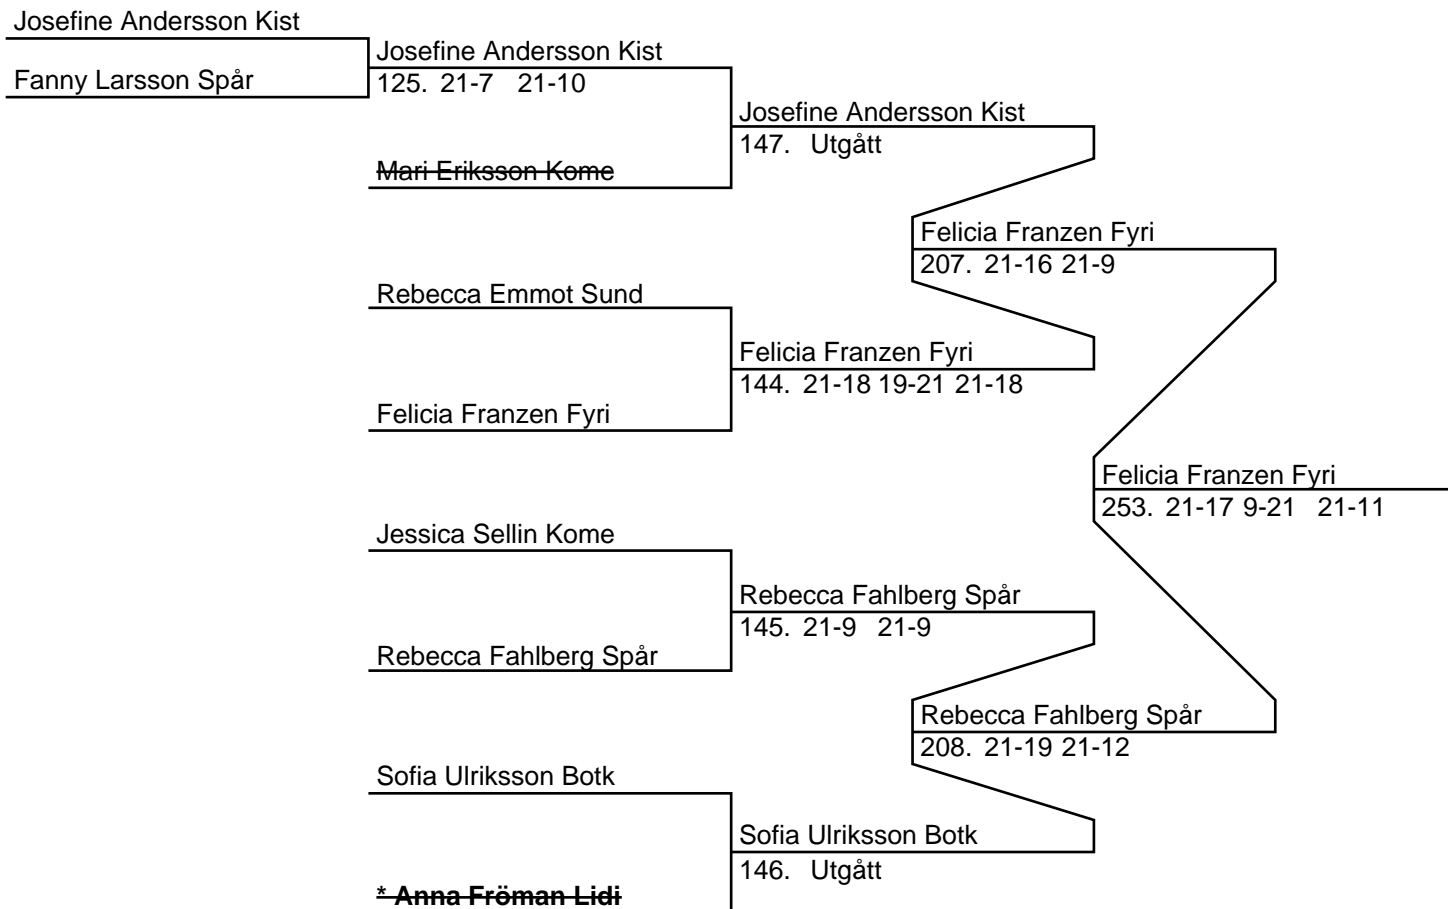

Dam Singel C (Del-cup-schema: 2)