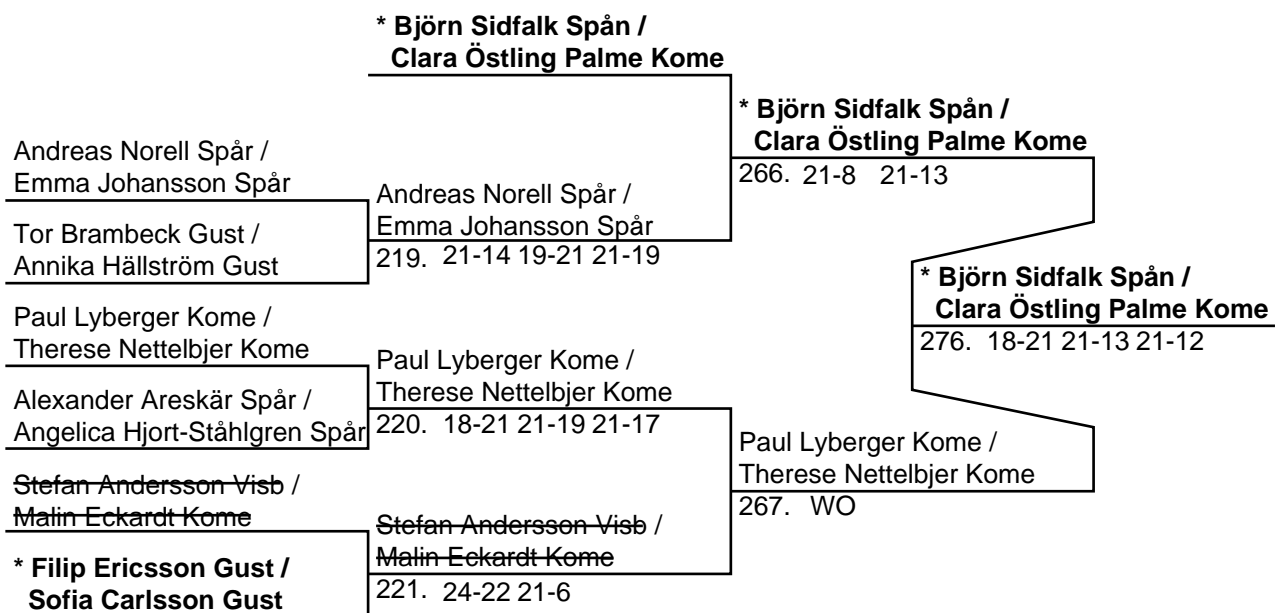

Mixed B (7 Par, 6 matcher)