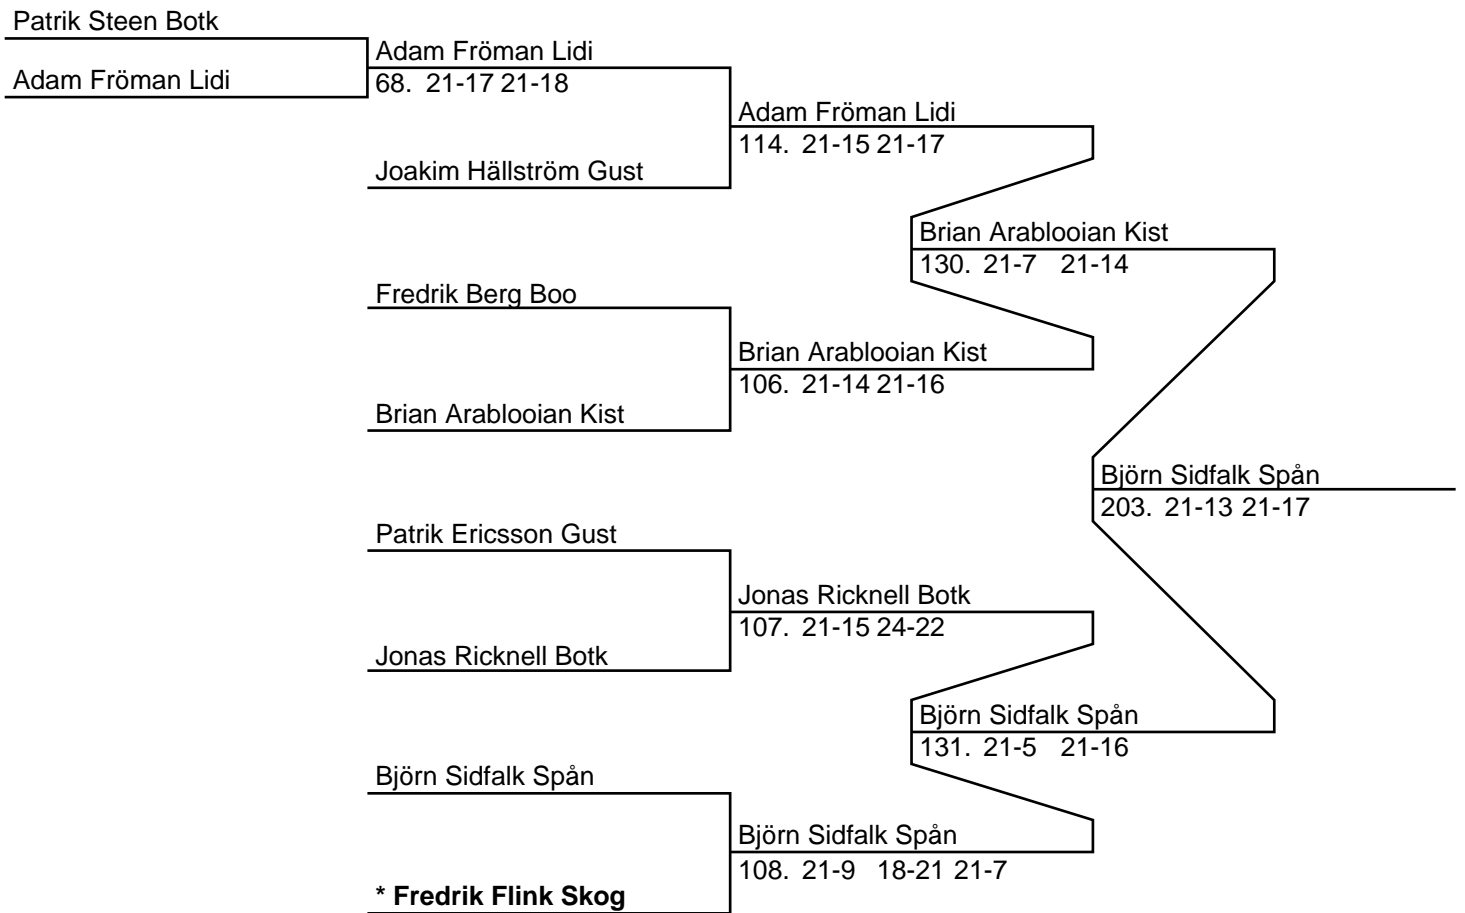

Herr Singel B (34 Deltagare, 33 matcher)

Herr Singel B (Del-cup-schema: 1)

Herr Singel B (Del-cup-schema: 2)

Herr Singel B (Del-cup-schema: 3)

Herr Singel B (Del-cup-schema: 4)

Herr Singel B (Del-cup-schema: Slutspel)