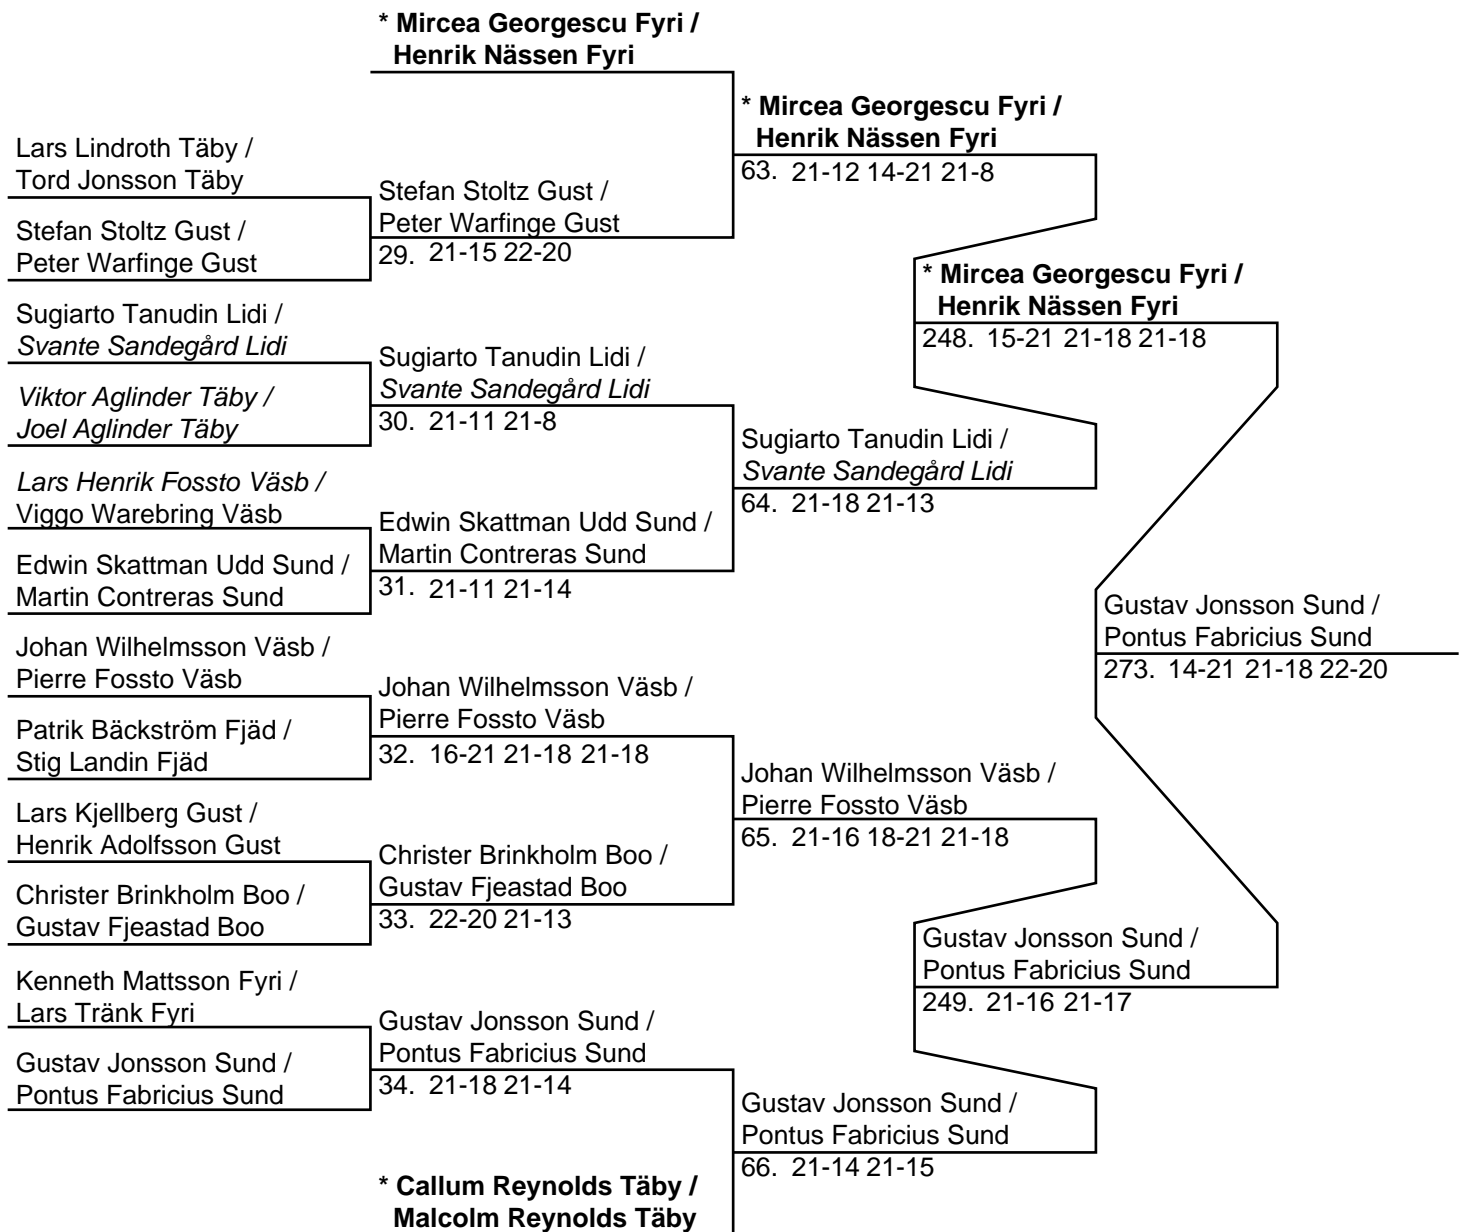

Herr Dubbel C (14 Par, 13 matcher)