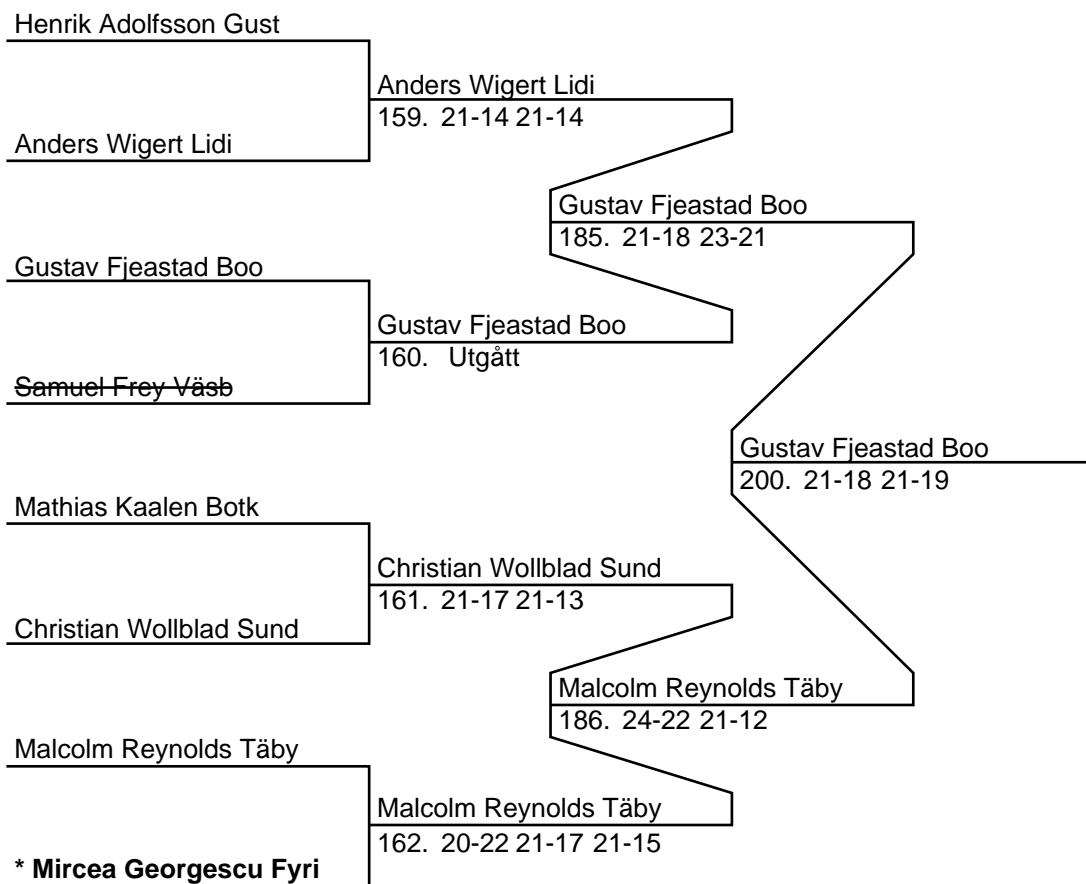

Mixed B (7 Par, 6 matcher)

Herr Singel C (33 Deltagare, 32 matcher)

Herr Singel C (Del-cup-schema: 1)

Herr Singel C (Del-cup-schema: 2)

Herr Singel C (Del-cup-schema: 3)

Herr Singel C (Del-cup-schema: 4)

Herr Singel C (Del-cup-schema: Slutspel)