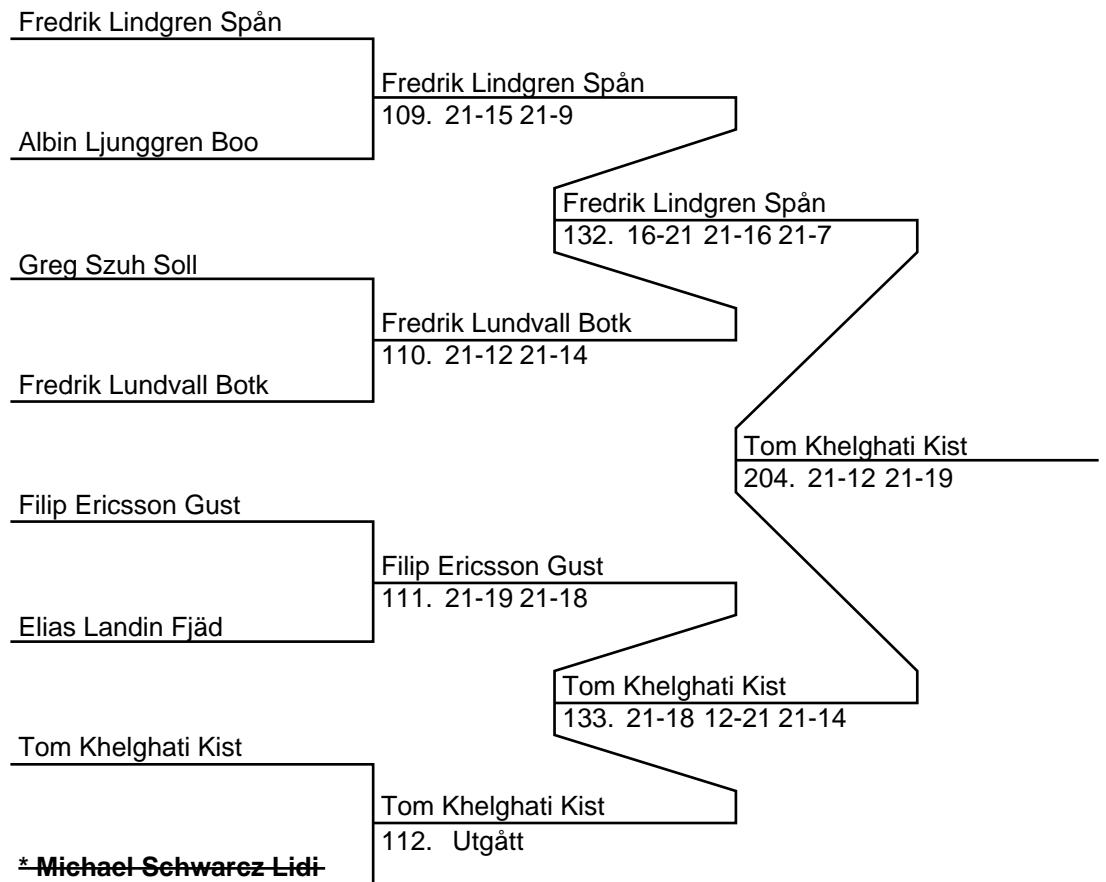

Herr Singel B (34 Deltagare, 33 matcher)

Herr Singel B (Del-cup-schema: 1)

Herr Singel B (Del-cup-schema: 2)

Herr Singel B (Del-cup-schema: 3)

Herr Singel B (Del-cup-schema: 4)

Herr Singel B (Del-cup-schema: Slutspel)