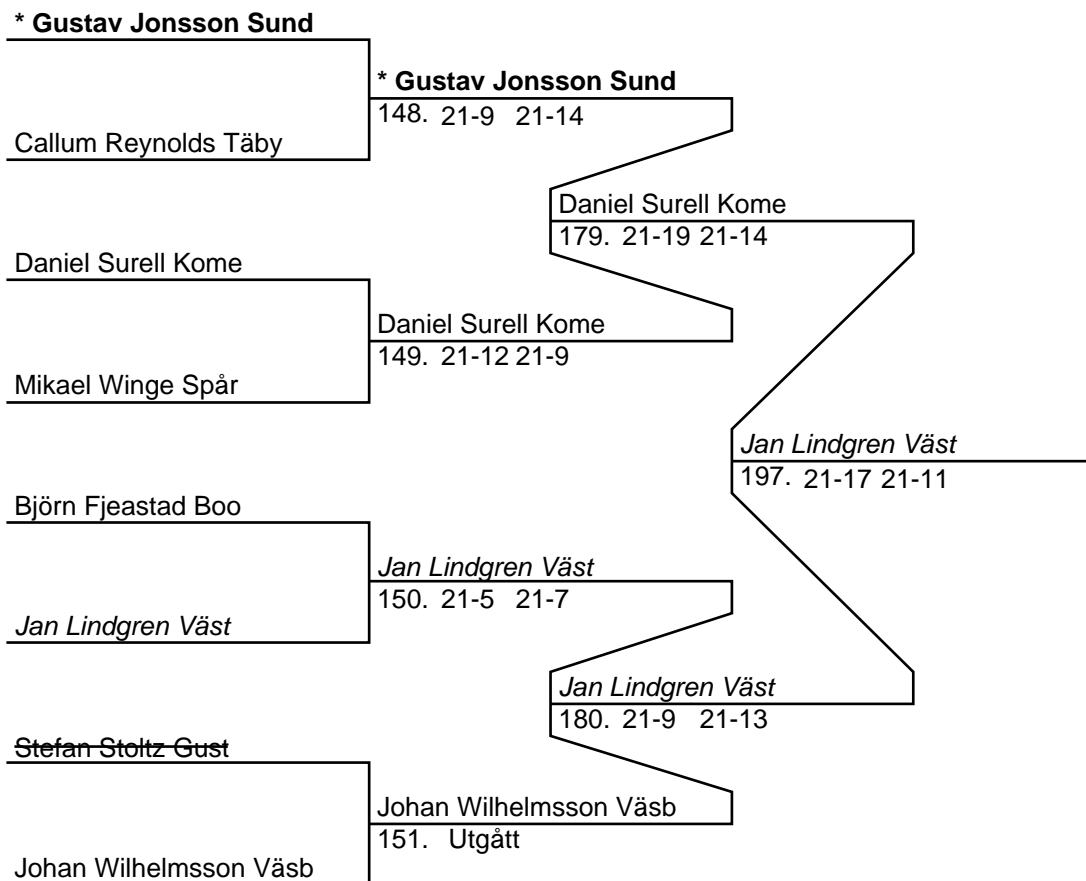

Herr Singel C (33 Deltagare, 32 matcher)

Herr Singel C (Del-cup-schema: 1)