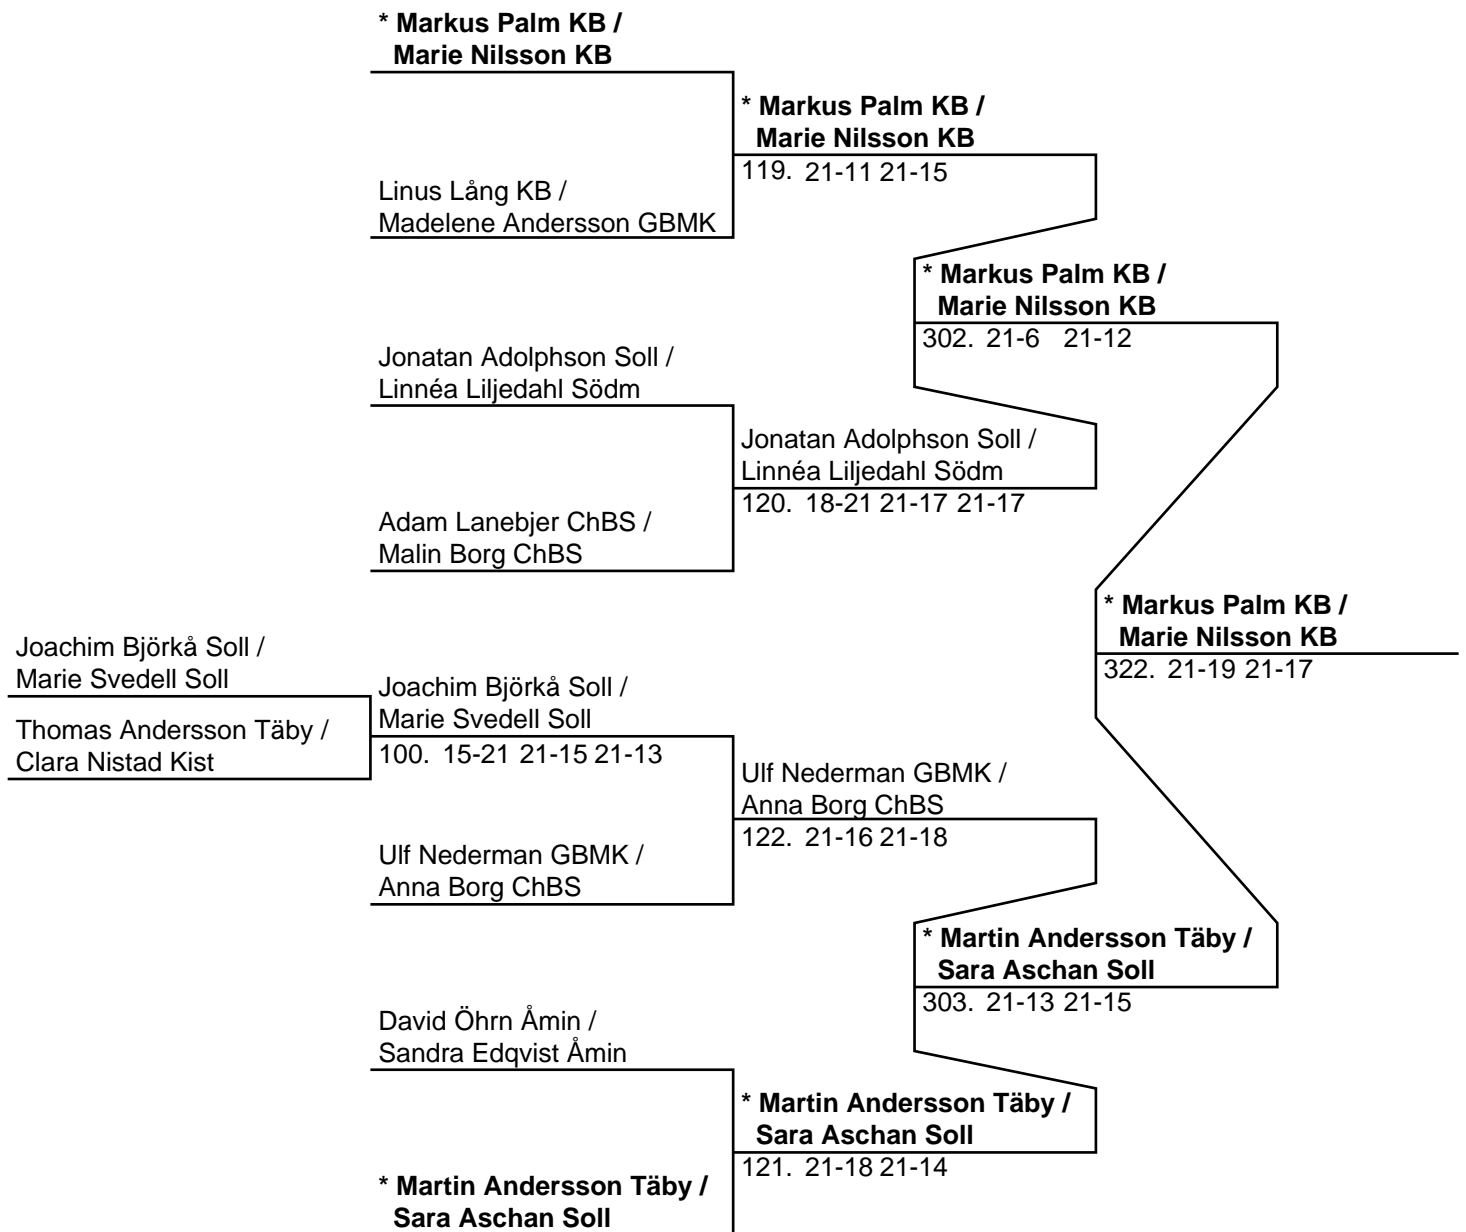

Mixed A (9 Par, 8 matcher)

Herr Singel B (33 Deltagare, 62 matcher)

POOL A

A	* Fredrik Andersson	Soll	1	A-B 21-14 14-21 21-18
B	Alexander Rufelt	Södm	2	C-D 21-19 21-17
C	Tomas Johansson	Höl	26	A-C 20-22 21-13 21-19
D	Oliver Hagström	KB	27	B-D 15-21 15-21
			66	A-D 19-21 16-21
			67	B-C 21-19 17-21 15-21

Poolsegrare: Tomas Johansson Höl

Pooltvåa: Oliver Hagström KB