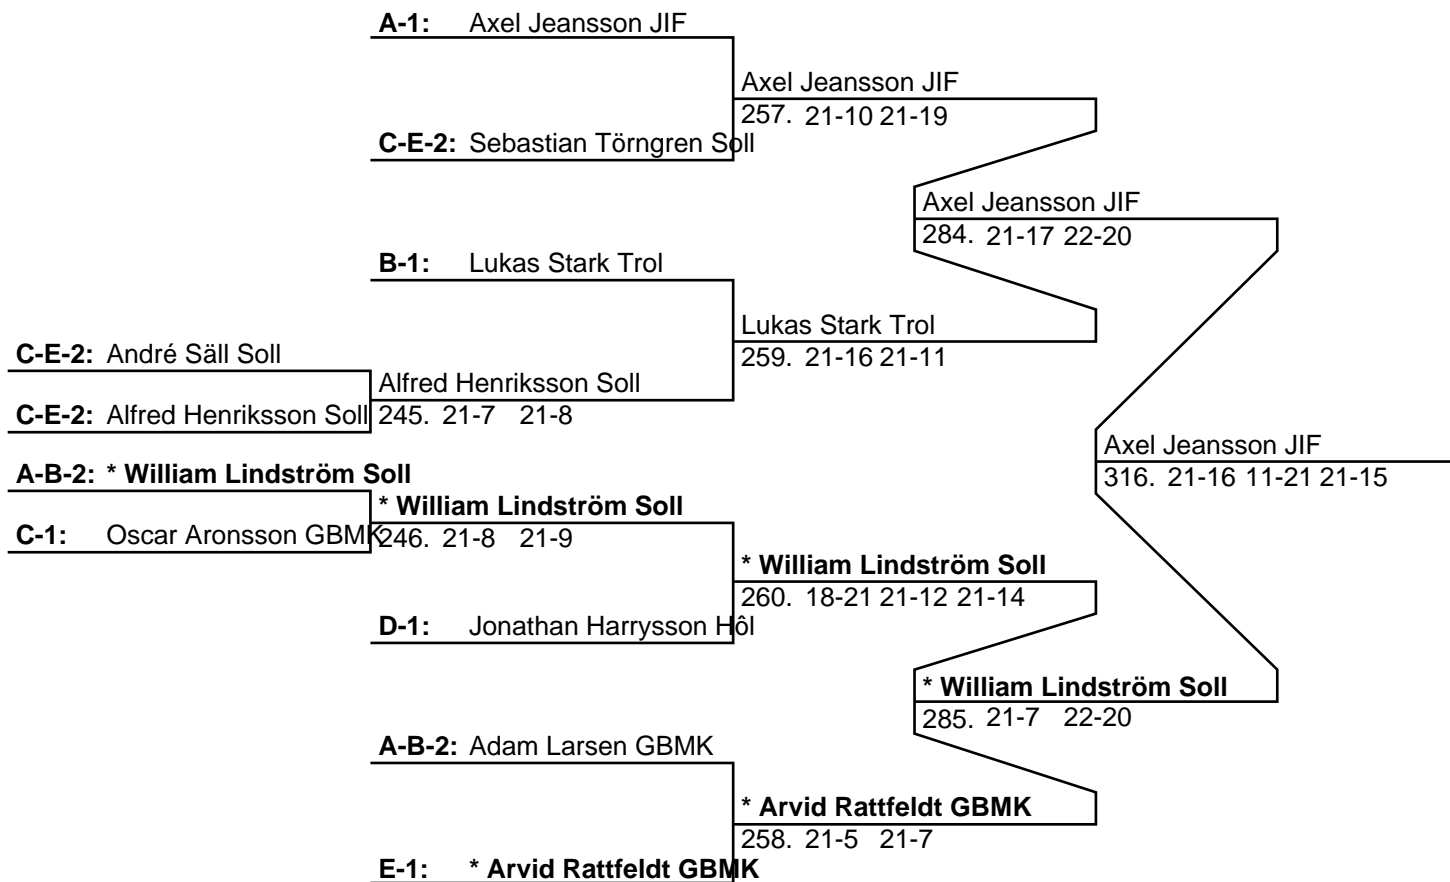

Herr Singel U15 (Slutspel)