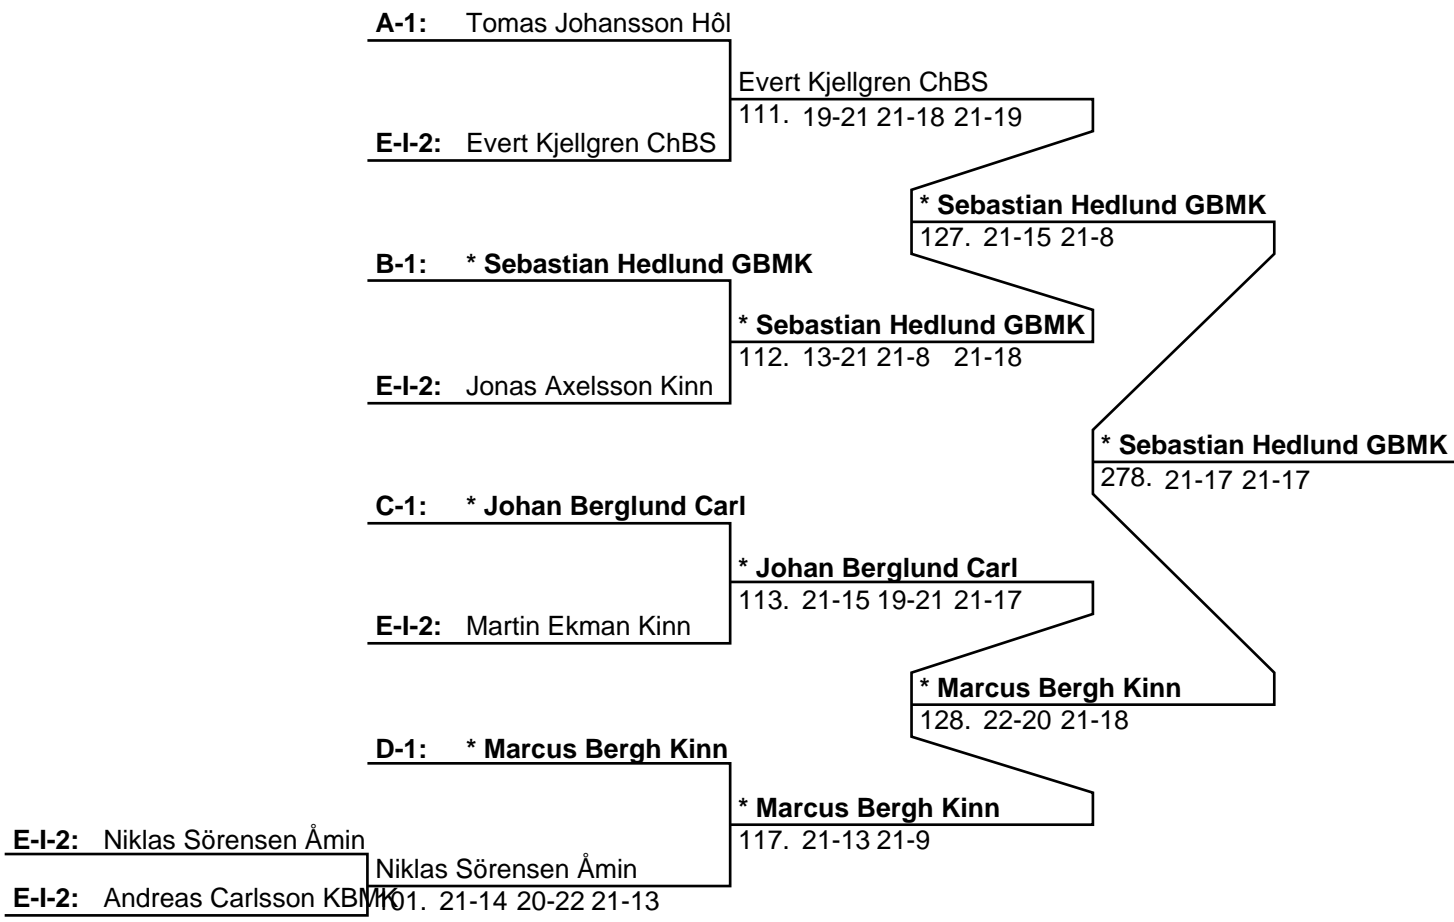

Herr Singel B (Slutspel)

Herr Singel B (Del-cup-schema: 1)