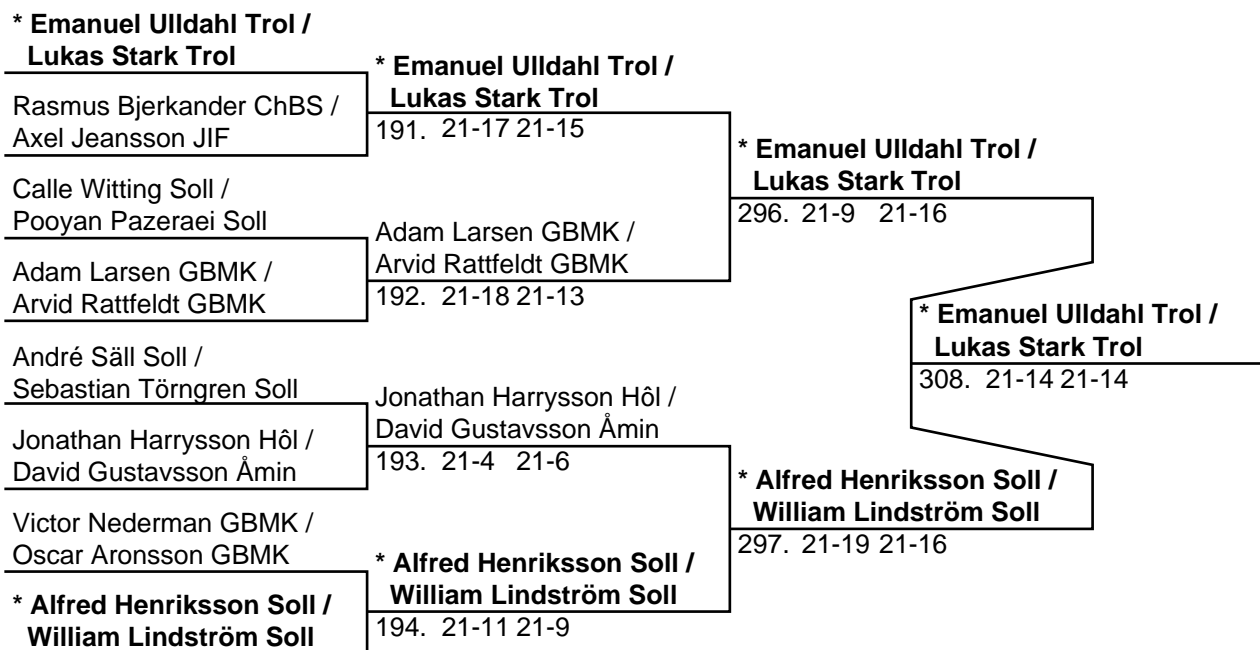

Herr Dubbel U15 (8 Par, 7 matcher)