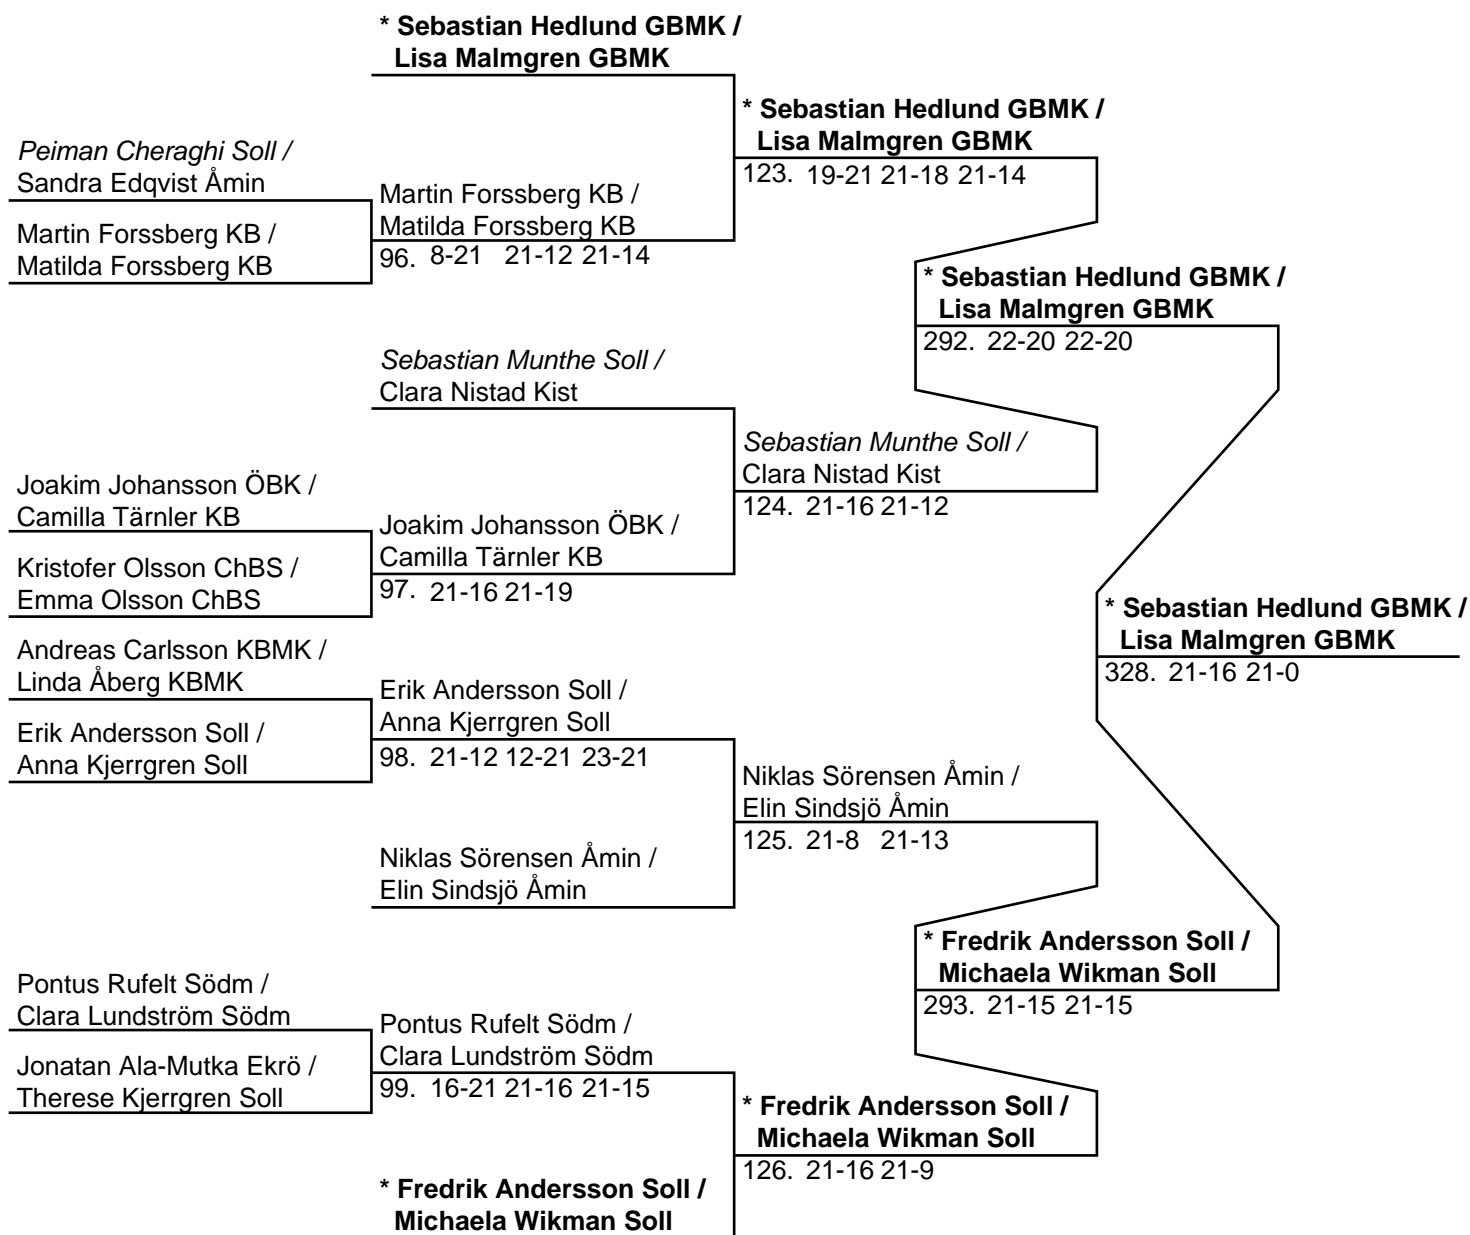

Mixed B (12 Par, 11 matcher)

Herr Singel U11 (9 Deltagare, 14 matcher)

POOL A

WO	A	~~Olof Åhman~~	Soll	152	A-B	Utgått
WO	B	~~Håkon Pålstrud~~	KB	186	B-C	Utgått
WO	C	~~Linus Elvin~~	GBMK	214	A-C	Utgått

Poolsegrare: Ingen (Poolen utgår pga WO).

Pooltvåa: Ingen