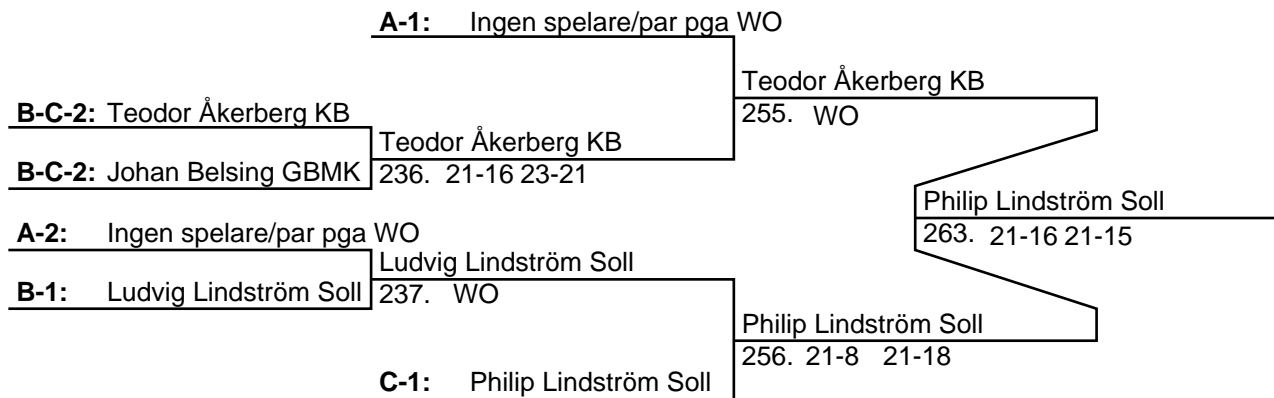

POOL B

A	Ludvig Lindström	Soll	153	A-B 21-17 21-16
B	Theo Åhfeldt	Soll	187	B-C 21-13 20-22 21-18
C	Johan Belsing	GBMK	215	A-C 21-18 15-21 12-21

Poolsegrare: Ludvig Lindström Soll

Pooltvåa: Johan Belsing GBMK

POOL C

A	Philip Lindström	Soll	154	A-B 21-17 21-13
B	Teodor Åkerberg	KB	188	B-C 21-12 21-15
C	Olof Johansson	ChBS	216	A-C 21-4 21-5

Poolsegrare: Philip Lindström Soll

Pooltvåa: Teodor Åkerberg KB

Herr Singel U11 (Slutspel)

Dam Singel U11 (3 Deltagare, 3 matcher)

POOL A

A	Isabell Graftsund	Soll	155	A-B 3-21 6-21
B	Malin Elvin	GBMK	189	B-C 6-21 5-21
C	Jasmin Jansson	KBMK	217	A-C 2-21 2-21

Poolsegrare: Jasmin Jansson KBMK

Pooltvåa: Malin Elvin GBMK