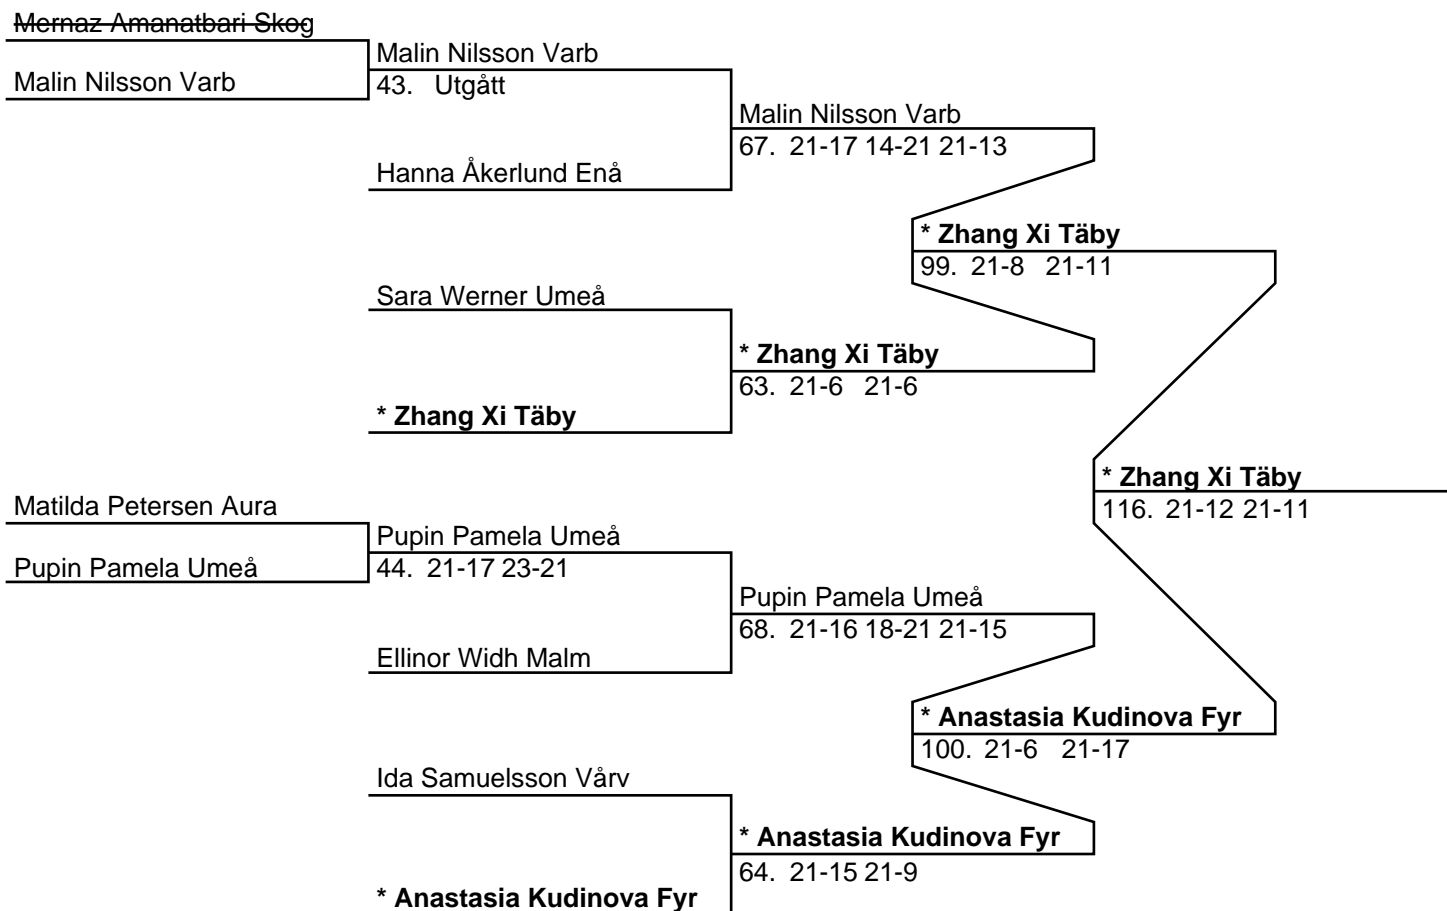

Dam Singel Elit (Del-cup-schema: 2)

Dam Singel Elit (Del-cup-schema: Slutspel)

115: * Larisa Griga Fyr	* Zhang Xi Täby
116: * Zhang Xi Täby	124. 20-22 21-15 21-19

2012 SEVM-0053

Herr Dubbel Elit (Kvalgrupp 1) (4 Par, 3 matcher)

* Björn Karlsson Varb /
Viktor Weiberg Göte

Erik Bojesson Ask /
Jörgen Olsson Göte

Kristoffer Lundqvist Malm /
Jonas Johansson Berg Fyr

Albin Knutsson Umeå /
Johannes Ivarsson Umeå

Erik Bojesson Ask /
Jörgen Olsson Göte
13. 21-9 21-13

Albin Knutsson Umeå /
Johannes Ivarsson Umeå
18. 21-17 18-21 25-23

Erik Bojesson Ask /
Jörgen Olsson Göte
29. 21-11 21-9