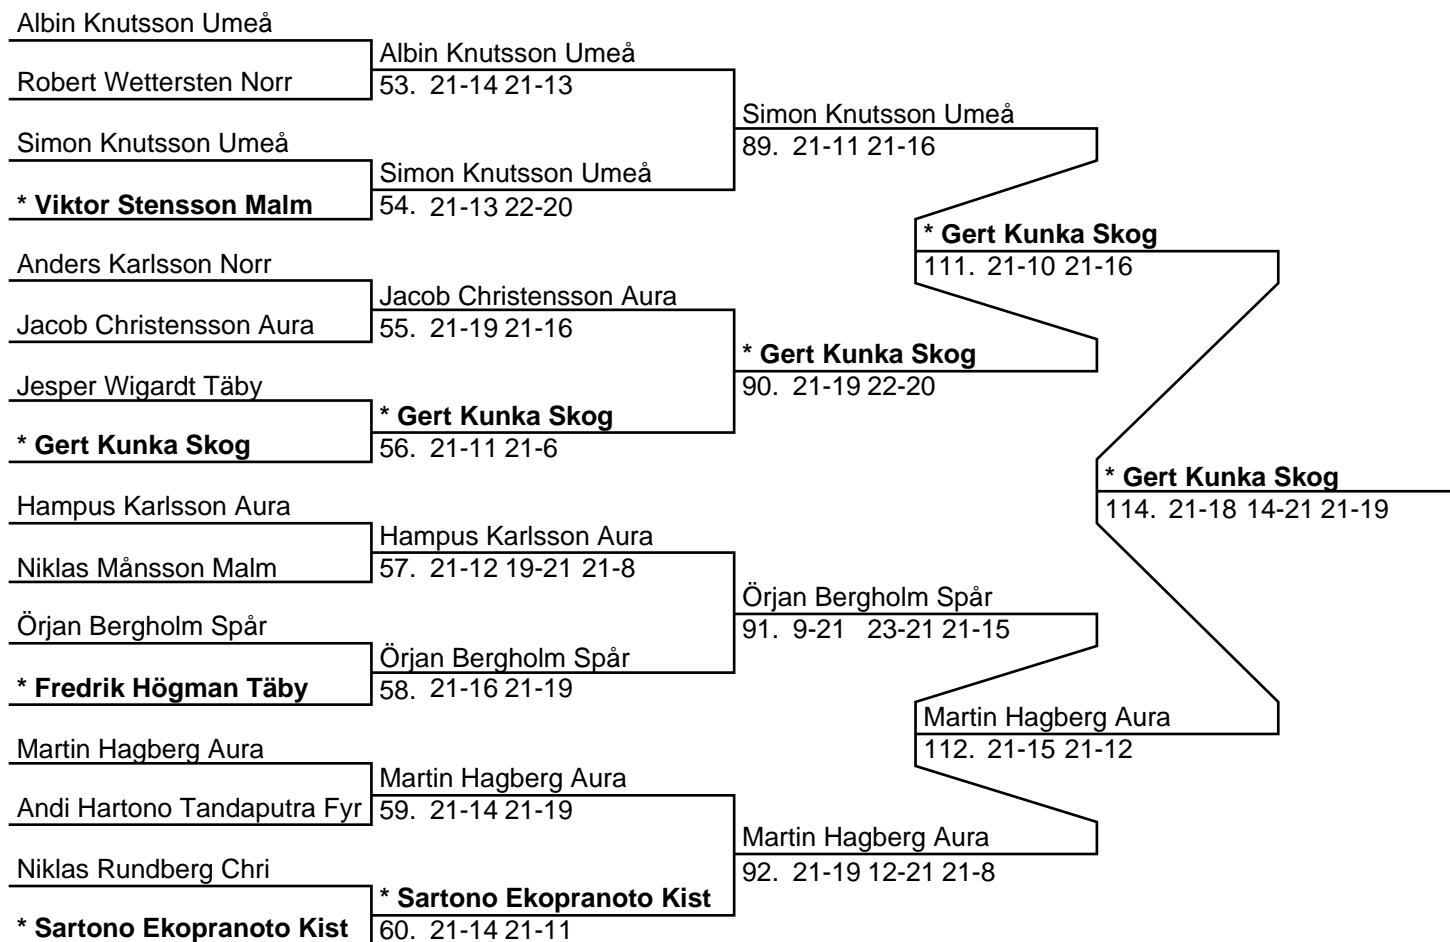

Herr Singel Elit (Del-cup-schema: 2)

Herr Singel Elit (Del-cup-schema: Slutspel)

113: * Daniel Eriksson Frö	* Daniel Eriksson Frö
114: * Gert Kunka Skog	123. 21-16 16-21 21-16