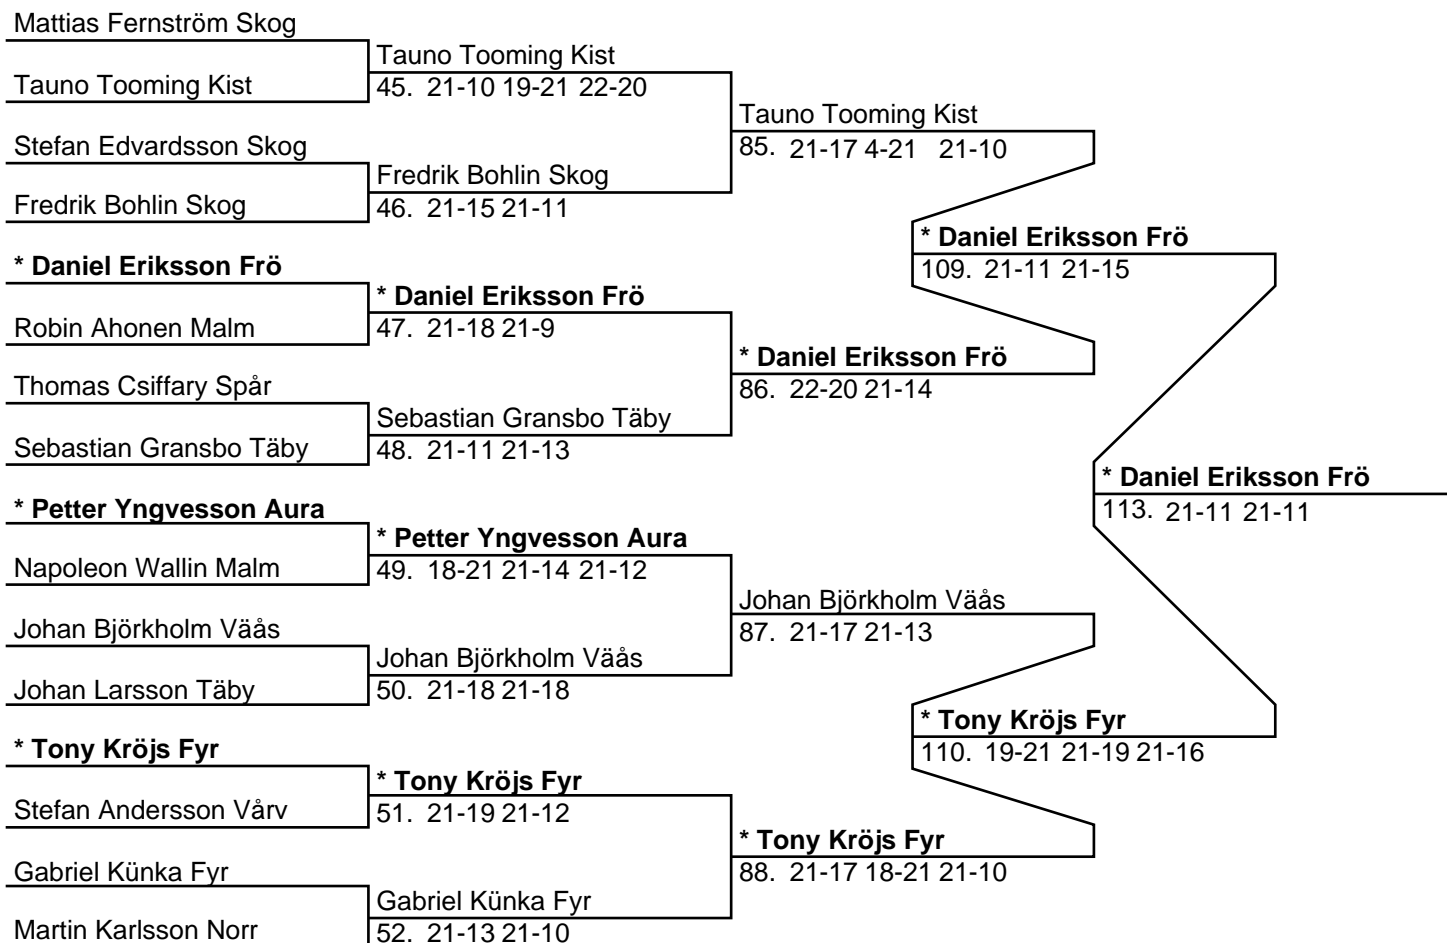

Herr Singel Elit (32 Deltagare, 31 matcher)

Herr Singel Elit (Del-cup-schema: 1)