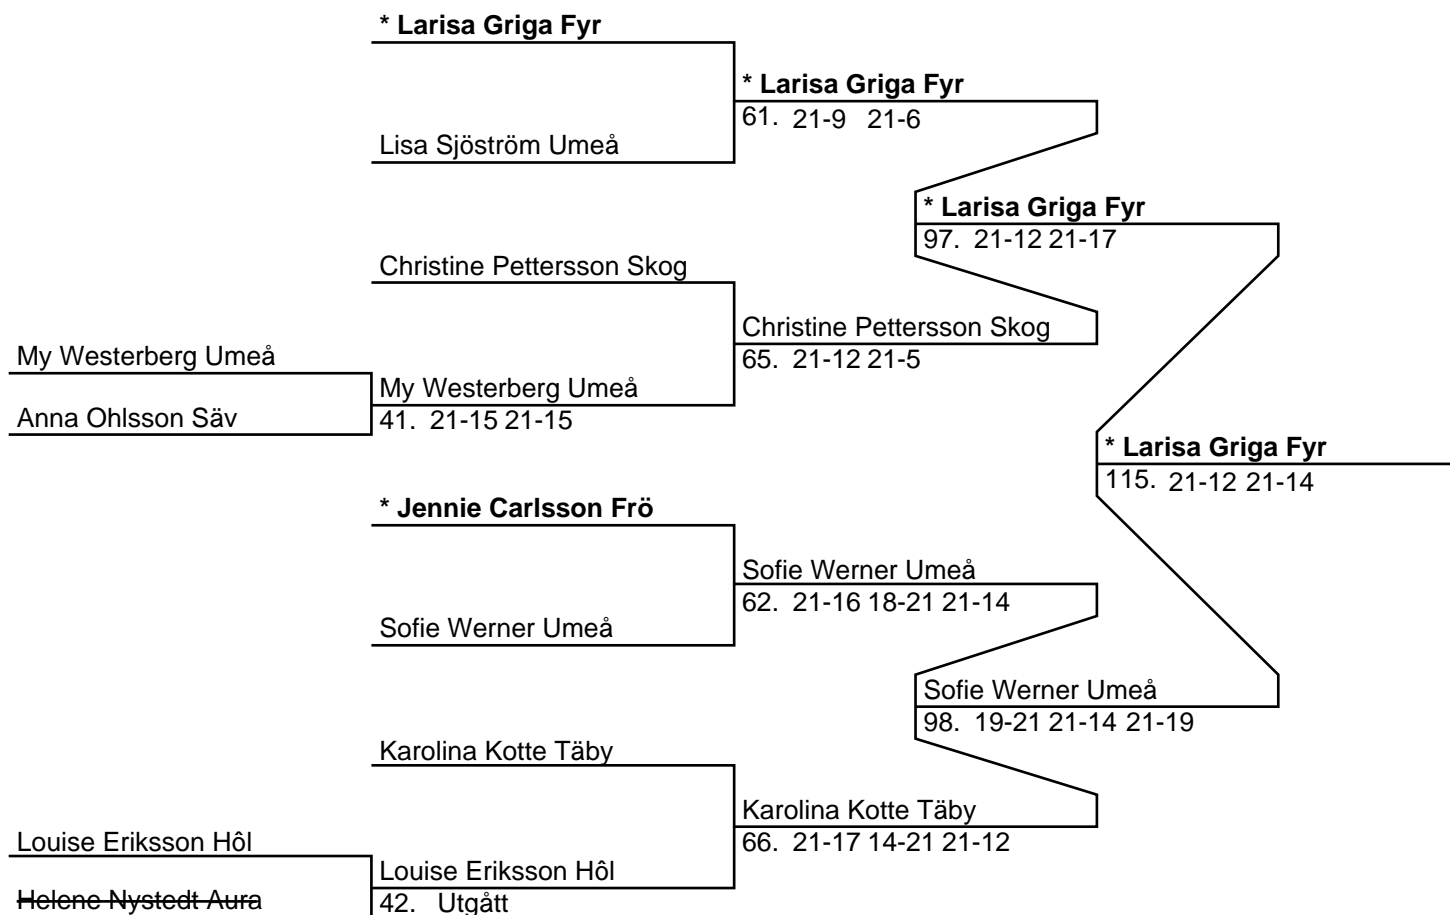

Dam Singel Elit (20 Deltagare, 19 matcher)

Dam Singel Elit (Del-cup-schema: 1)