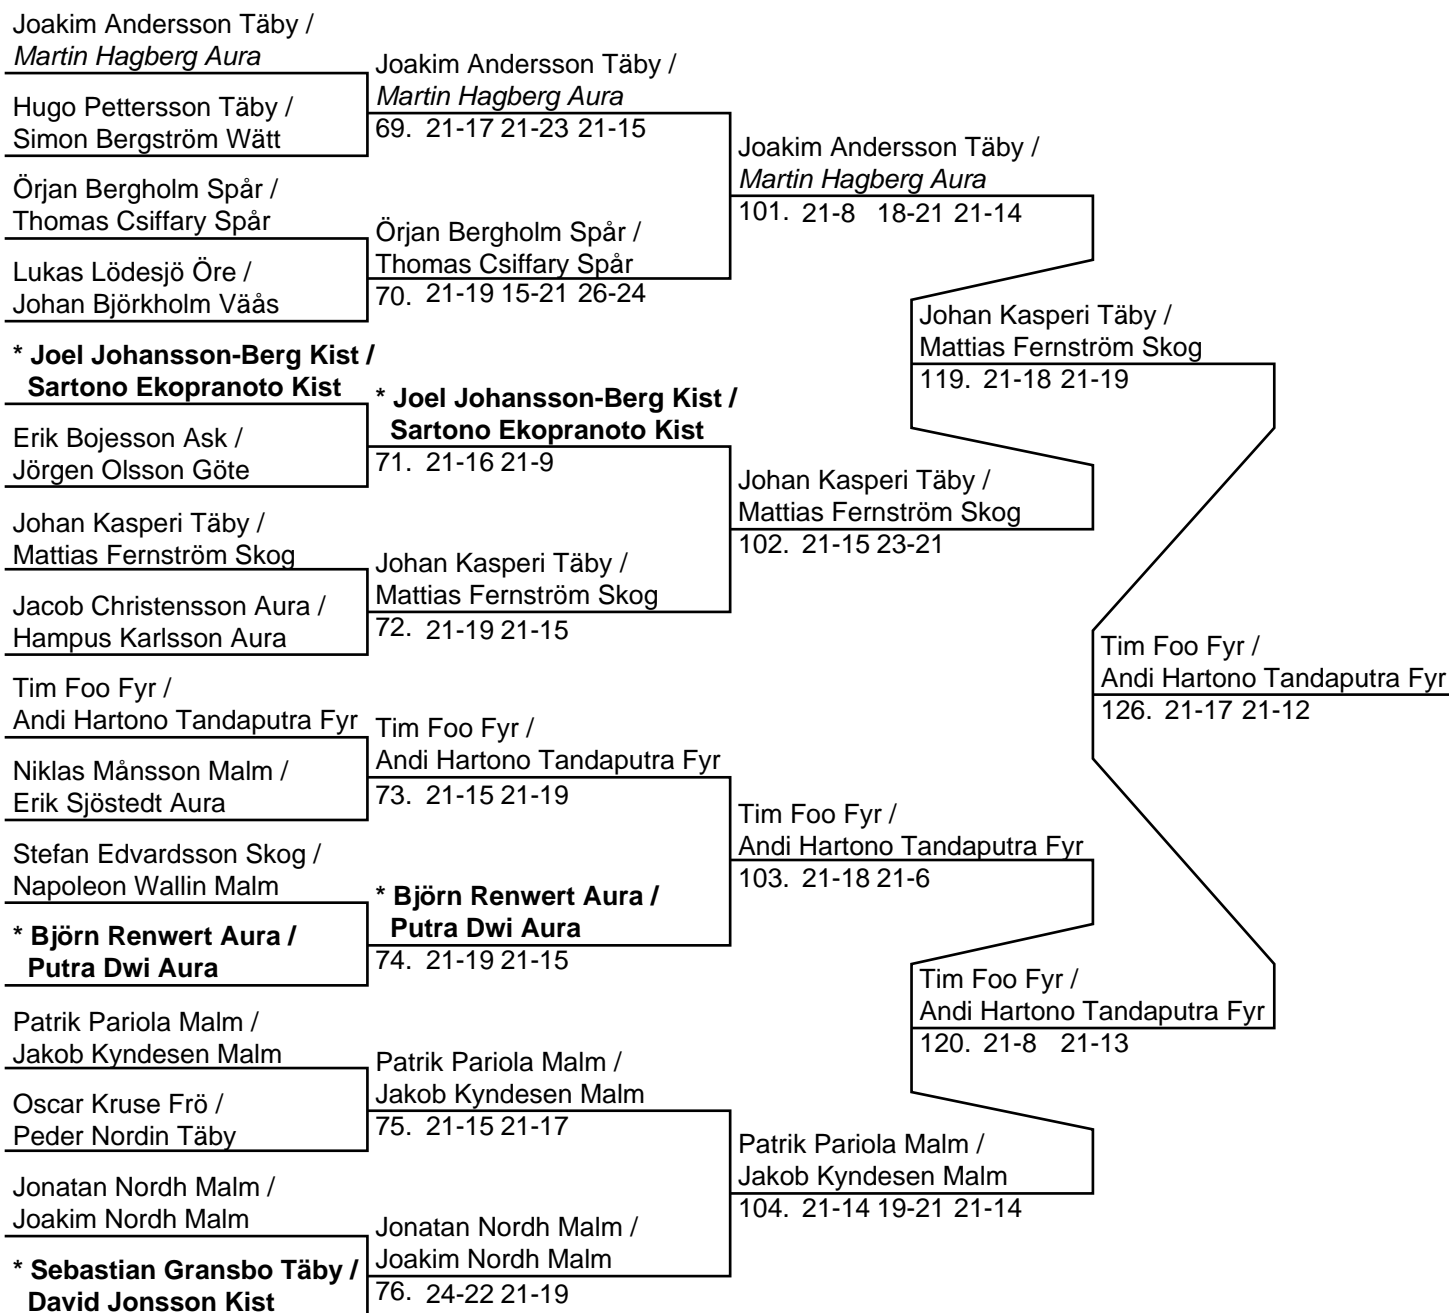

20. 21-19 21-18

Oskar Lundqvist Spår /
Mattias Norell Spår

15. 21-11 21-13

* Patrik Pariola Malm /
Jakob Kyndesen Malm

32. 21-14 21-9

Herr Dubbel Elit (16 Par, 15 matcher)

Dam Dubbel Elit (16 Par, 15 matcher)