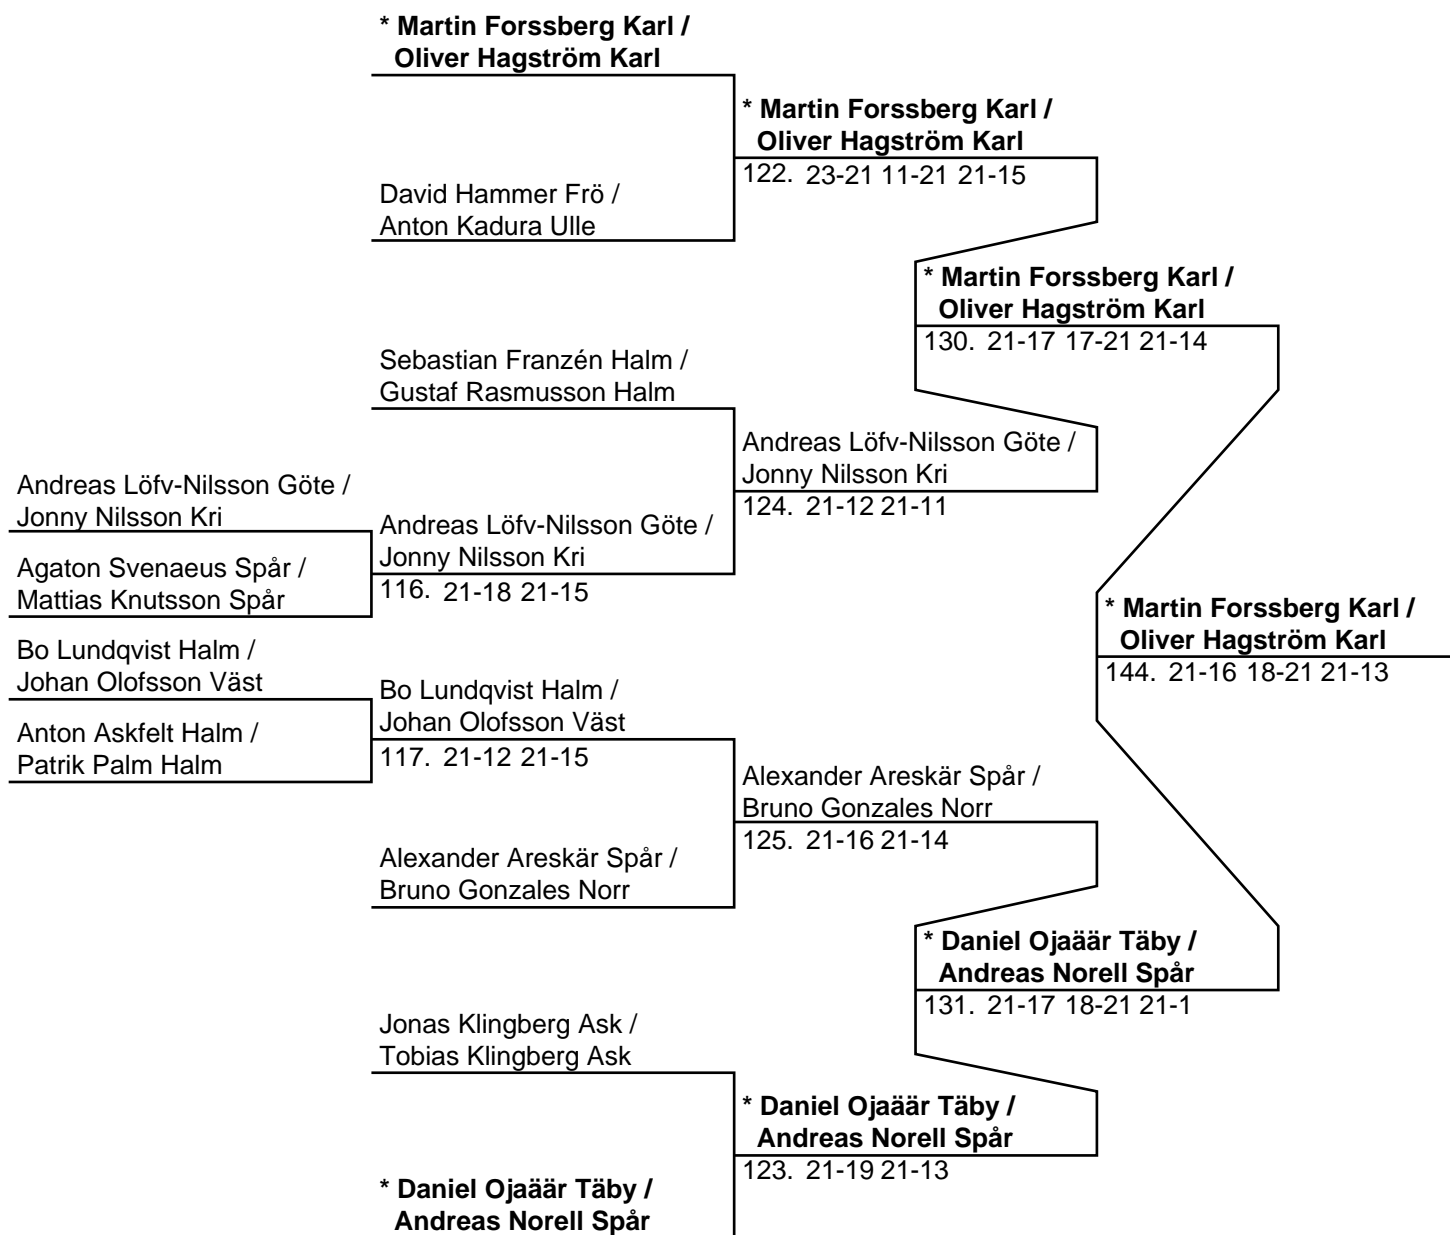

Herr Dubbel B (10 Par, 9 matcher)

Dam Singel B (13 Deltagare, 18 matcher)

POOL A

A	* Sanna Lindberg	Varb	16	<u>A</u>-B 21-6 21-12
B	Josefin Appelqvist	Halm	46	B-<u>C</u> 20-22 15-21
C	Hanna Persson	Borå	76	<u>A</u>-C 21-13 21-12

Poolsegrare: Sanna Lindberg Varb

POOL B

A	Amanda Nilsson-Ringi	Halm	17	<u>A</u>-B 21-13 21-10
B	Malin Linell	Borå	47	B-<u>C</u> 9-21 16-21
C	Maria Asschier	Halm	77	<u>A</u>-C 21-5 21-19

Poolsegrare: Amanda Nilsson-Ringi Halm