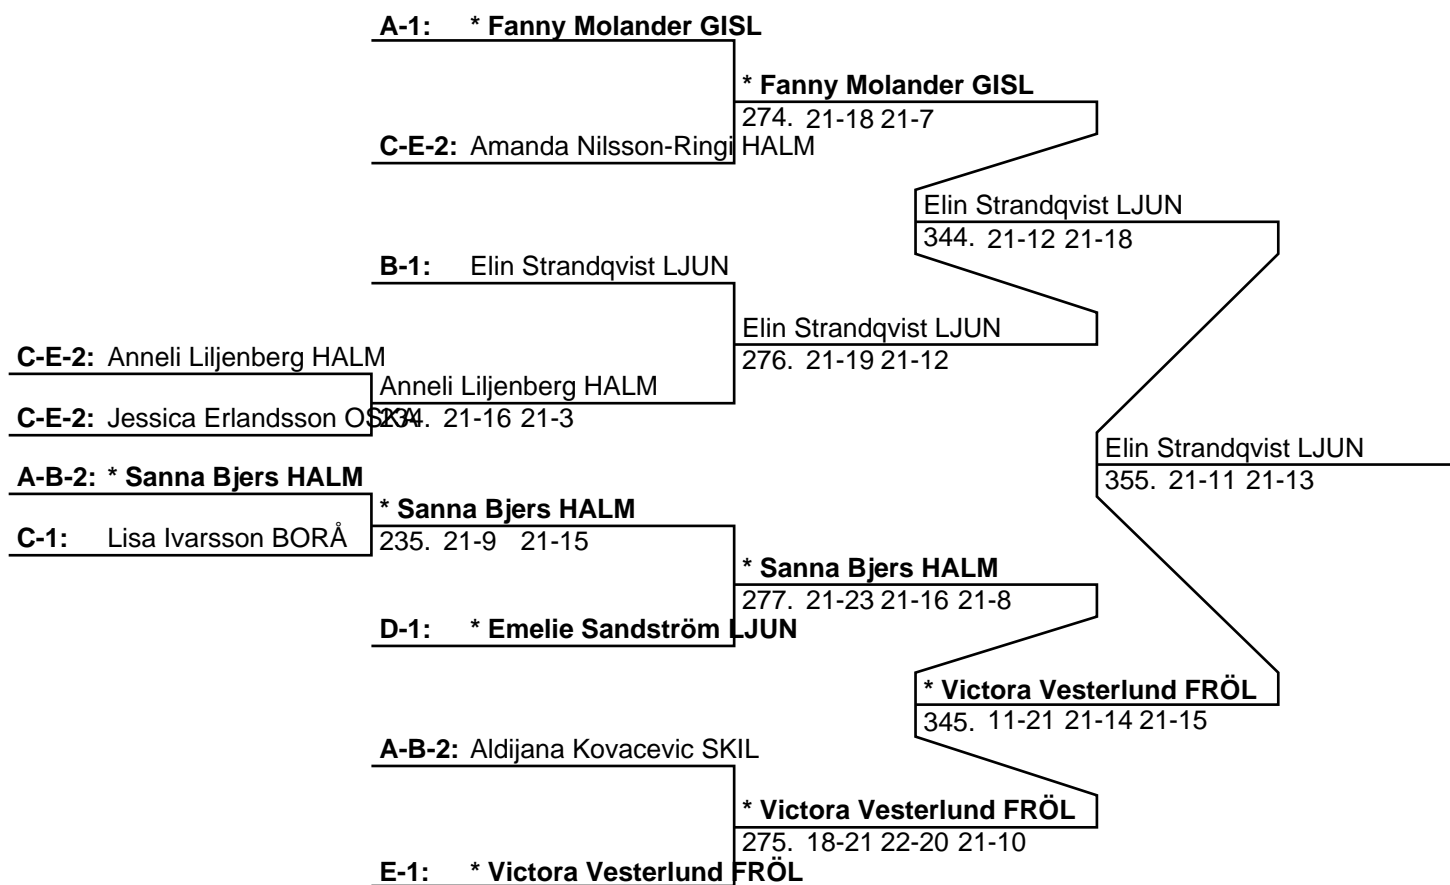

Dam Singel u17 (Slutspel)