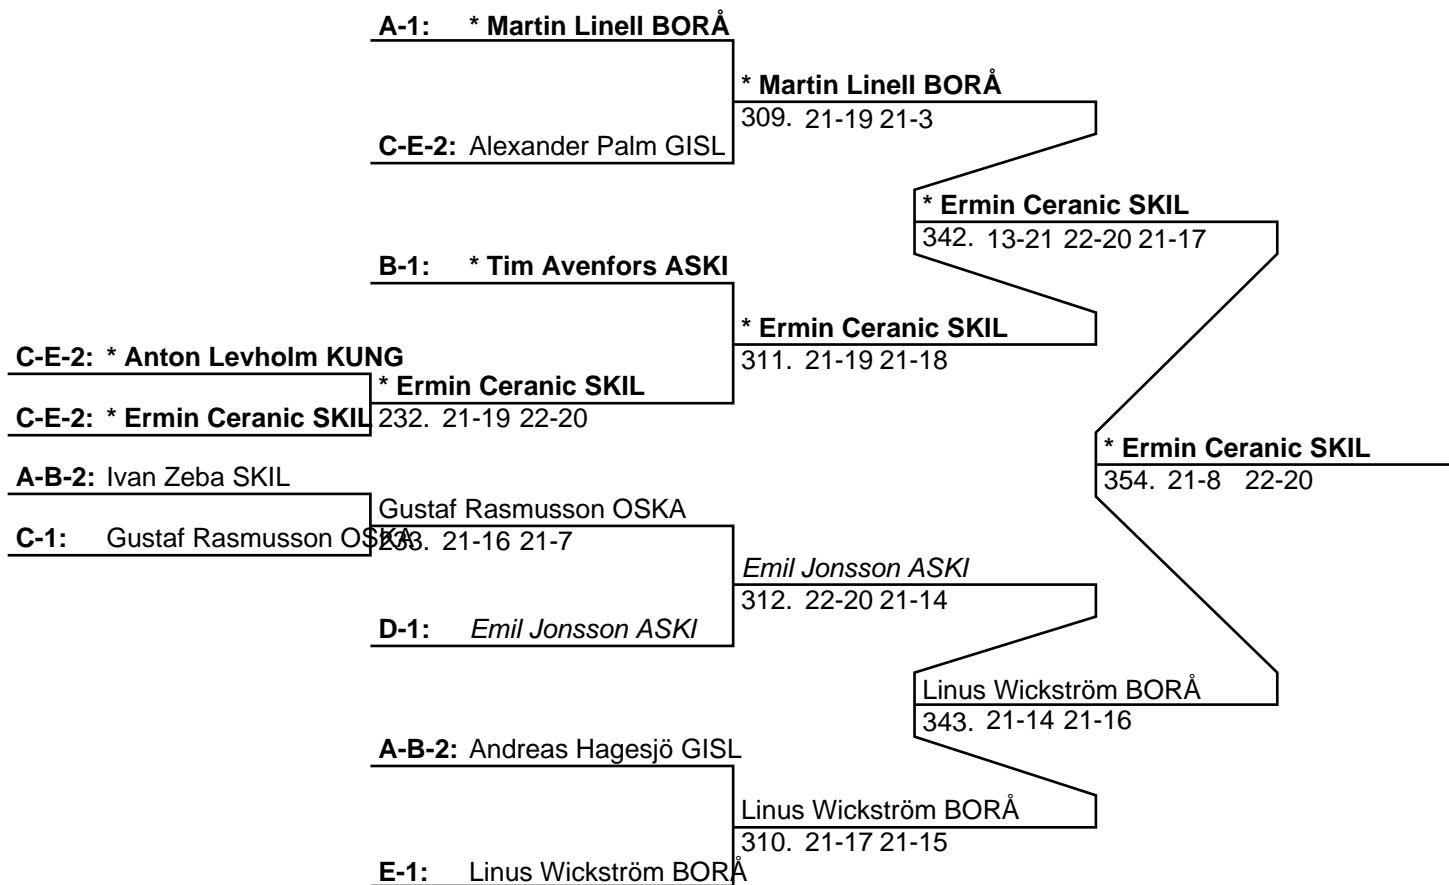

Herr Singel u17 (Slutspel)