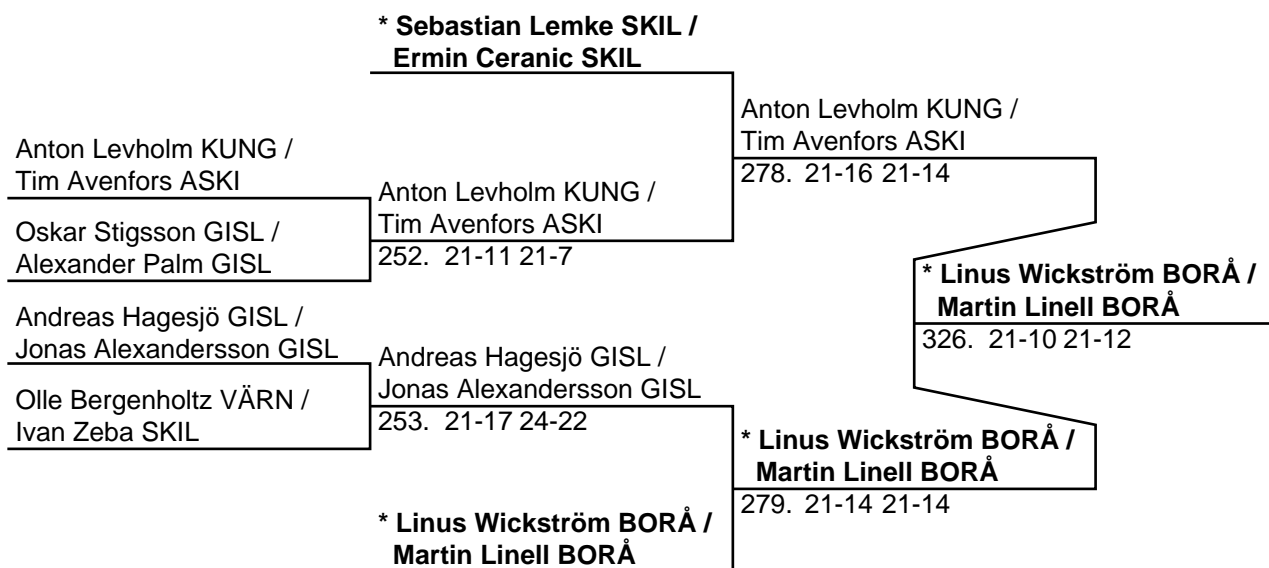

Herr Dubbel u17 (6 Par, 5 matcher)