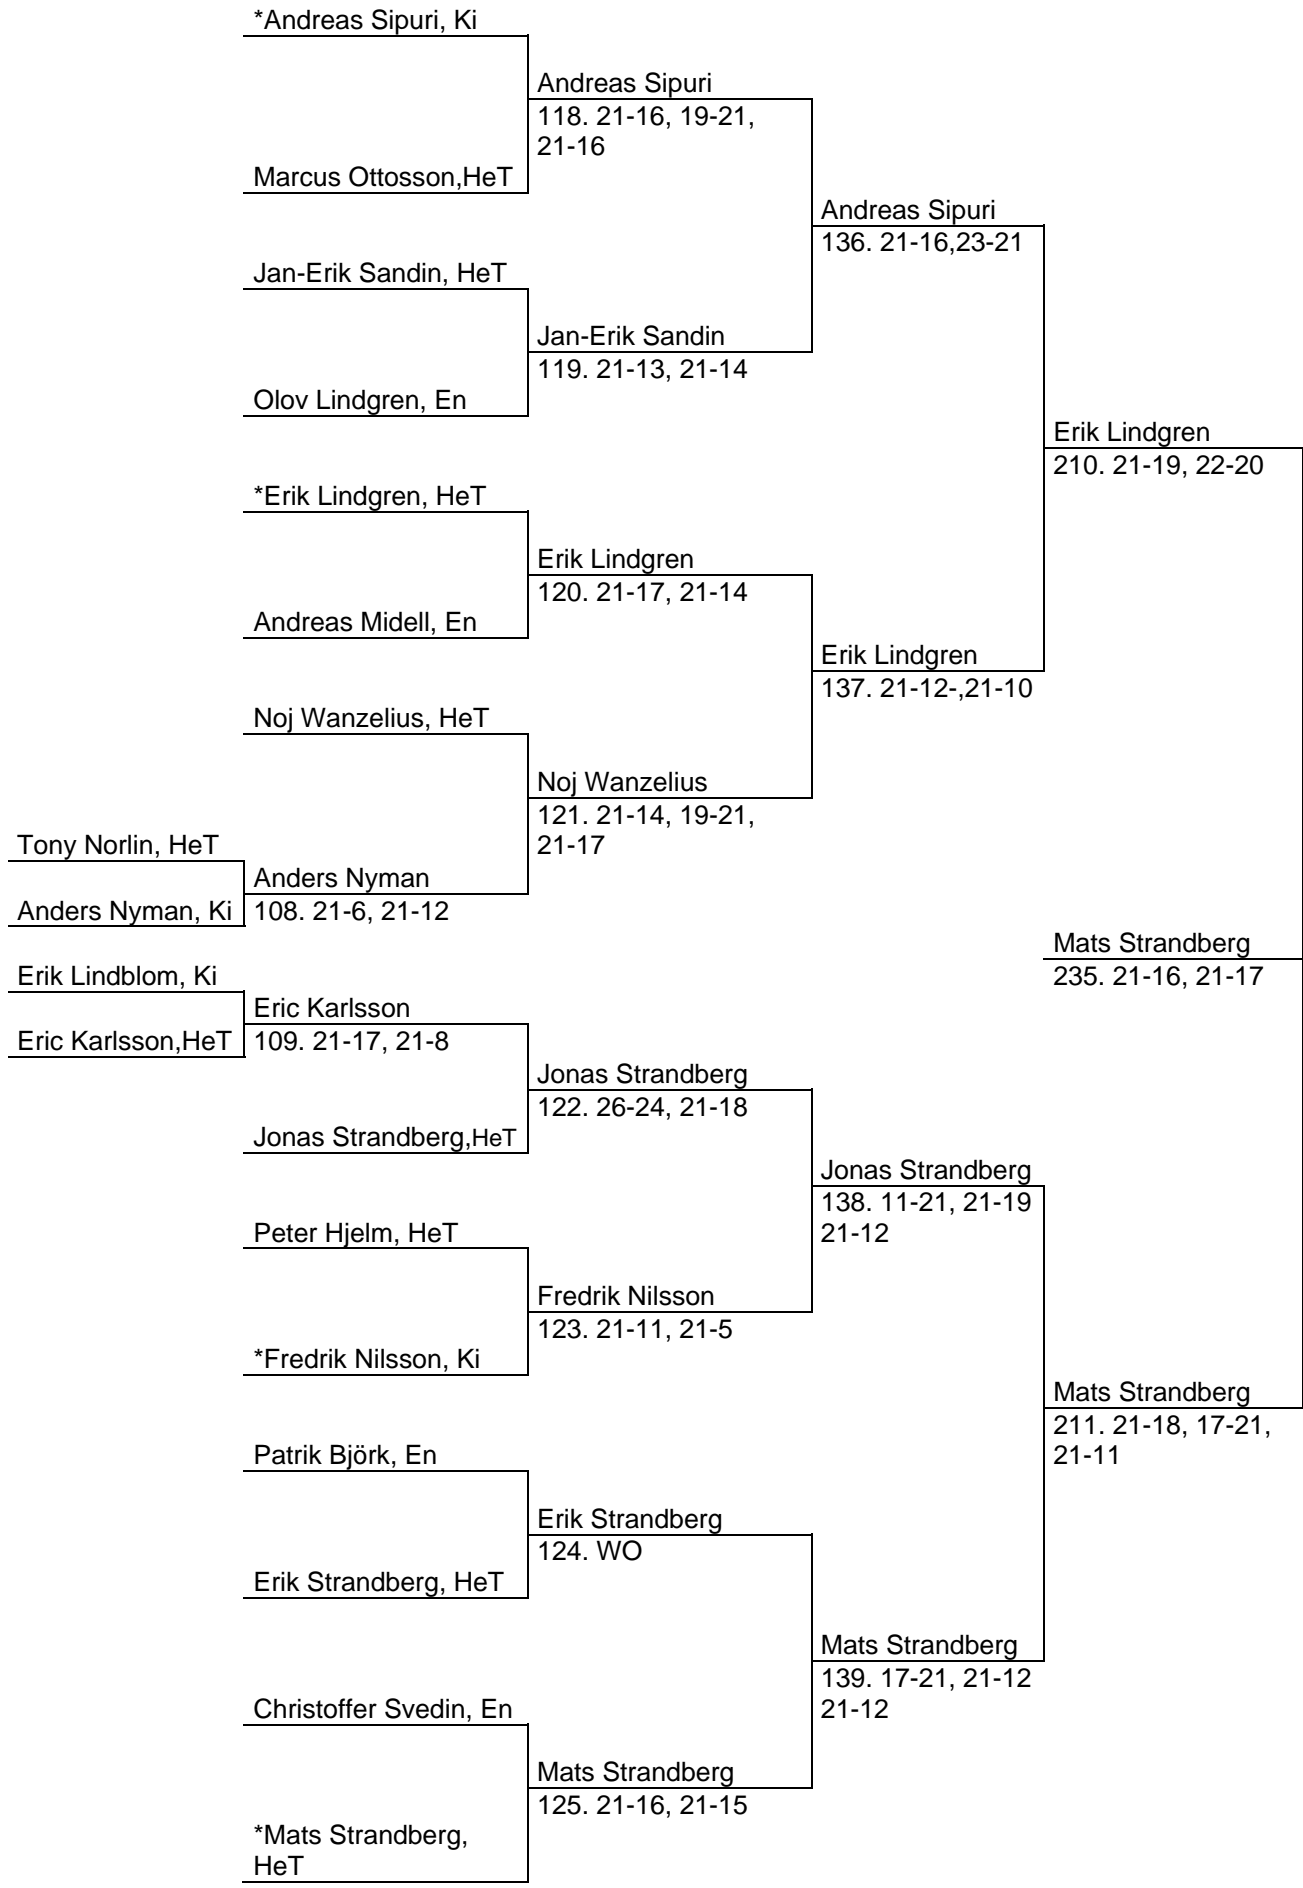

Resultat

DM

i Badminton 2008

Bästa klubb	Antal segrar
Tranan	35,5
HelsingTeam	28,5
Kilafors	24,5
Enånger	8,5
Hudiksvall	6
Ljusdal	1

ARRANGÖR: KILAFORS BMK

Vet HS

Vet HD

Sen HS