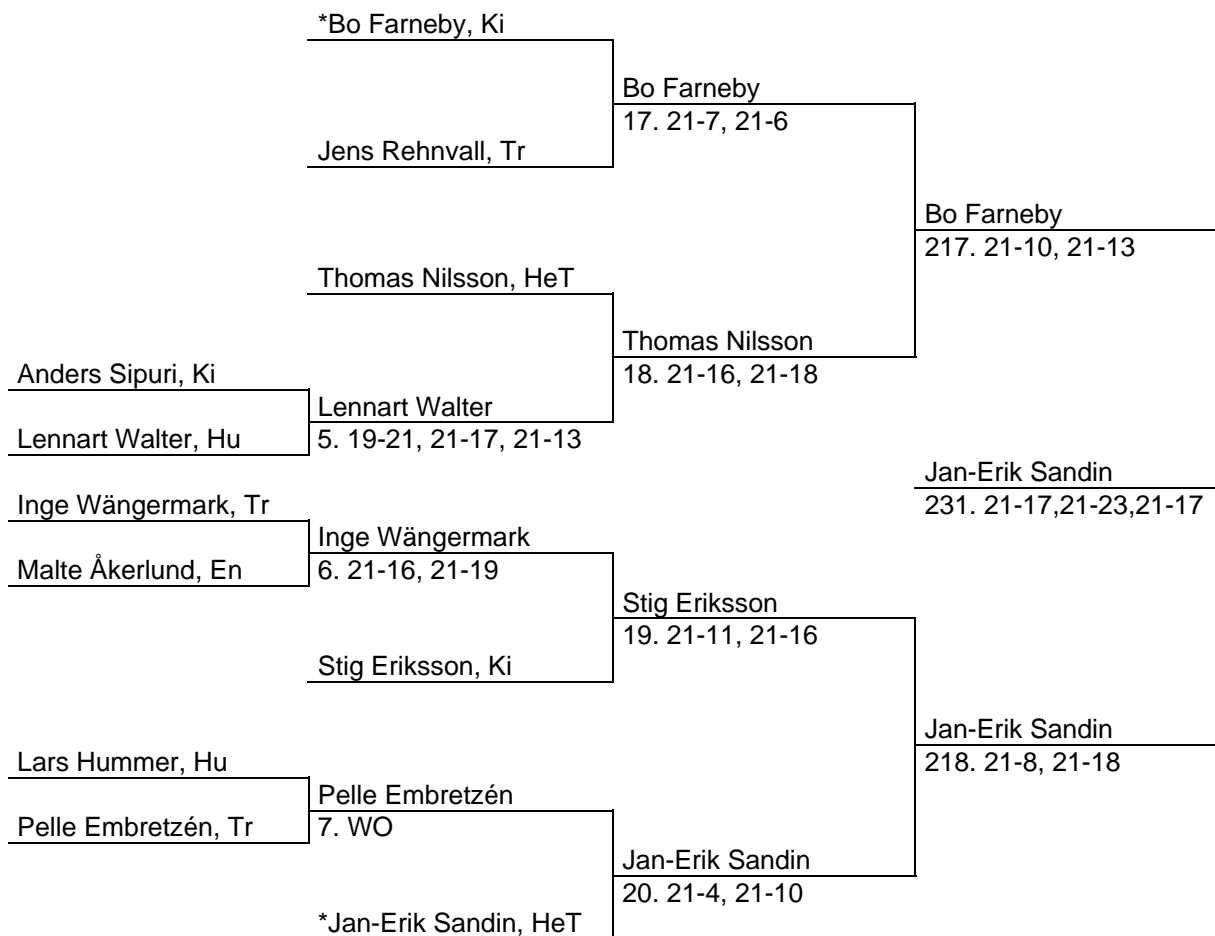

Resultat

DM

i Badminton 2008

Bästa klubb	Antal segrar
Tranan	35,5
HelsingTeam	28,5
Kilafors	24,5
Enånger	8,5
Hudiksvall	6
Ljusdal	1

ARRANGÖR: KILAFORS BMK

Vet HS

Vet HD

Sen HS