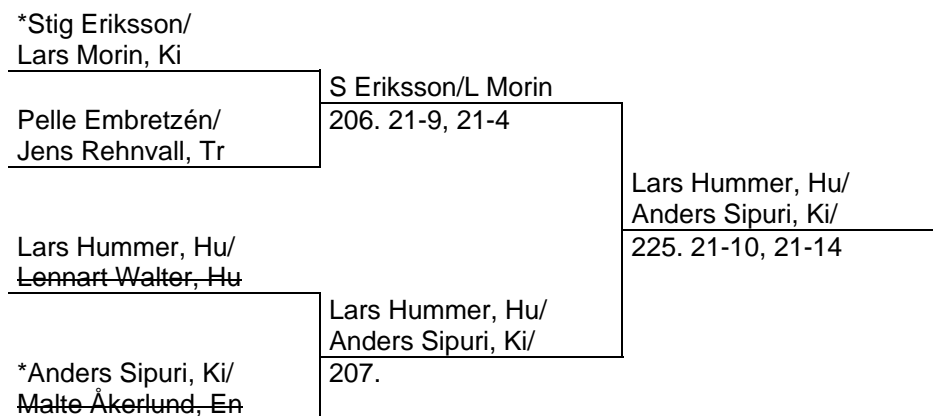

Resultat

DM

i Badminton 2008

Bästa klubb	Antal segrar
Tranan	35,5
HelsingTeam	28,5
Kilafors	24,5
Enånger	8,5
Hudiksvall	6
Ljusdal	1

ARRANGÖR: KILAFORS BMK

Vet HS

Vet HD

Sen HS