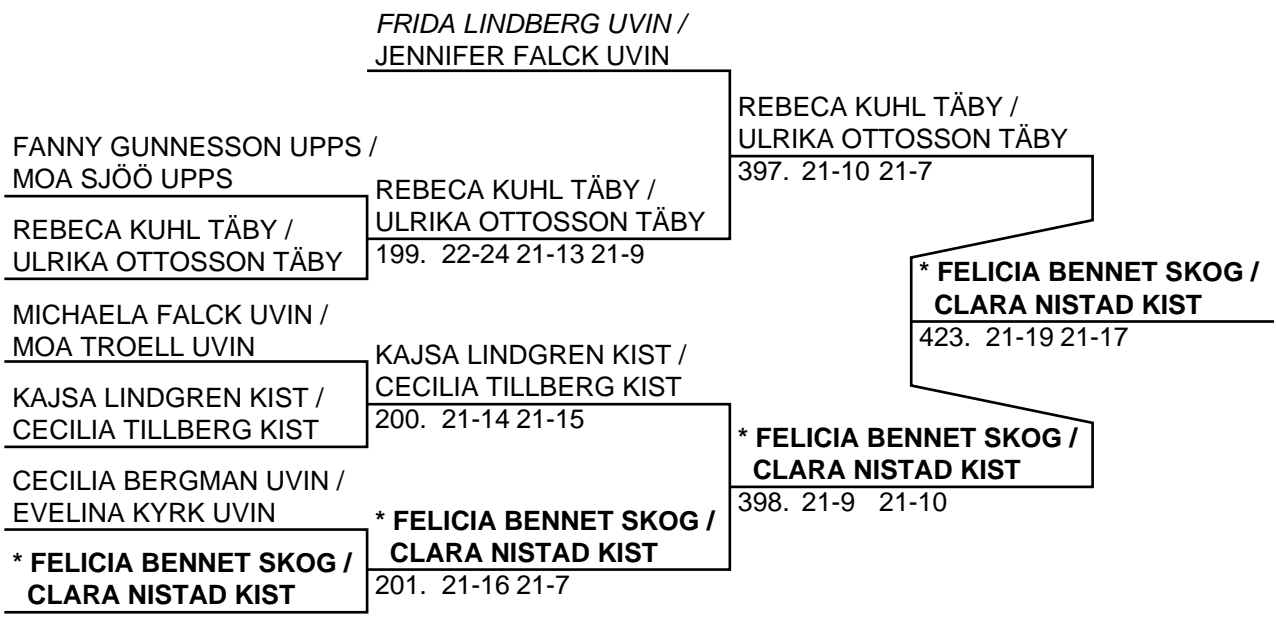

Poolsegrare: CLARA NISTAD KIST

Pooltvåa: CECILIA BERGMAN UVIN

Dam Singel U-13 (Slutspel)

Dam Dubbel U-13 (7 par, 6 matcher)

131 GOKS0031

Herr Singel U-11 (22 deltagare, 41 matcher)
--

POOL A

A * VIKTOR AGLINDER	TÄBY	332	A-B 21-3 21-8
B ANTON FLODMAN	SKOG	333	C-D 8-21 8-21
C MARTIN FLOBERG	UVIN	345	A-C 21-0 21-0
D PONTUS SANDBERG	SPÅR	346	B-D 20-22 20-22
		358	A-D 21-3 21-0
		359	B-C 21-11 21-13