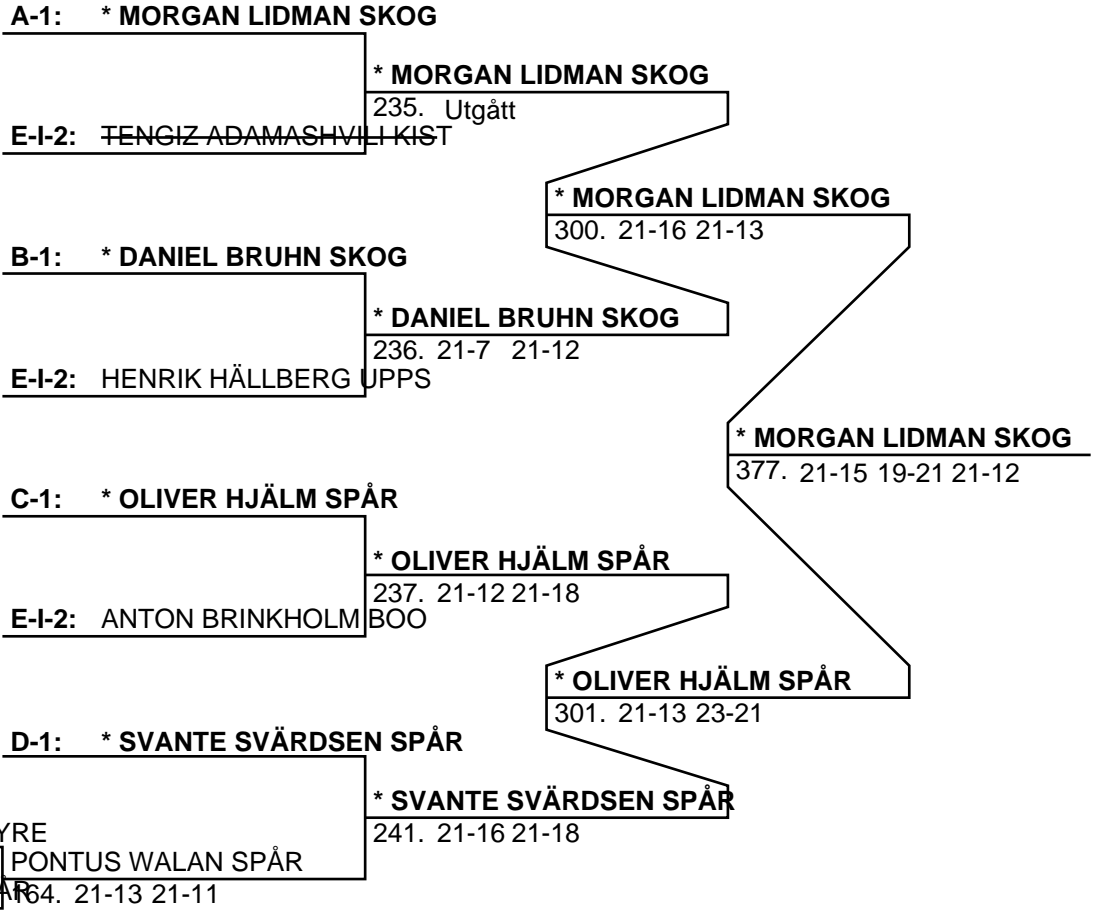

Poolsegrare: WILLIAM ANDERSEN SKOG

Pooltvåa: PONTUS WALAN SPÅR

Herr Singel U-13 (Slutspel)

Herr Singel U-13 (Del-cup-schema: 1)

Herr Singel U-13 (Del-cup-schema: 2)

A-D-2: GLEN FALK SPÅR

E-1: PONTUS KORSGREN SPÅR 165. 21-21 21-16 21-18