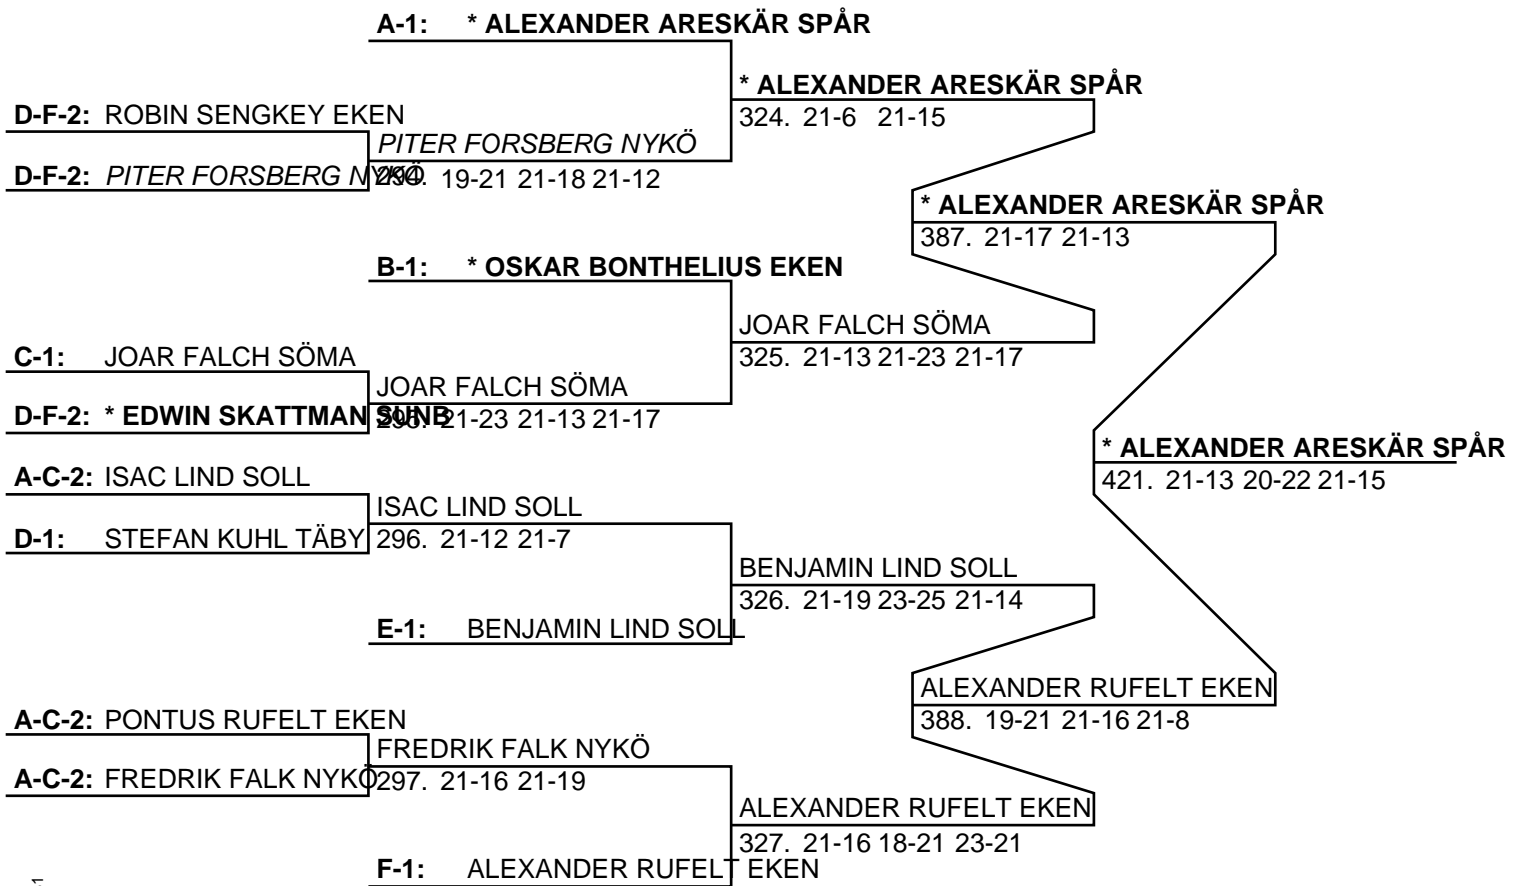

POOL F

A	* EDWIN SKATTMAN	SUNB	185	A-B	20-22 21-14 12-21
B	ALEXANDER RUFELT	EKEN	186	C-D	WO
C	MIKAEL WINGE	SPÅR	223	A-C	21-13 21-12
WO	D DANIEL DIXGÅRD	EKER	224	B-D	WO
			266	A-D	WO
			267	B-C	21-13 21-6

Poolsegrare: ALEXANDER RUFELT EKEN

Pooltvåa: EDWIN SKATTMAN SUNB

Herr Singel C (Slutspel)