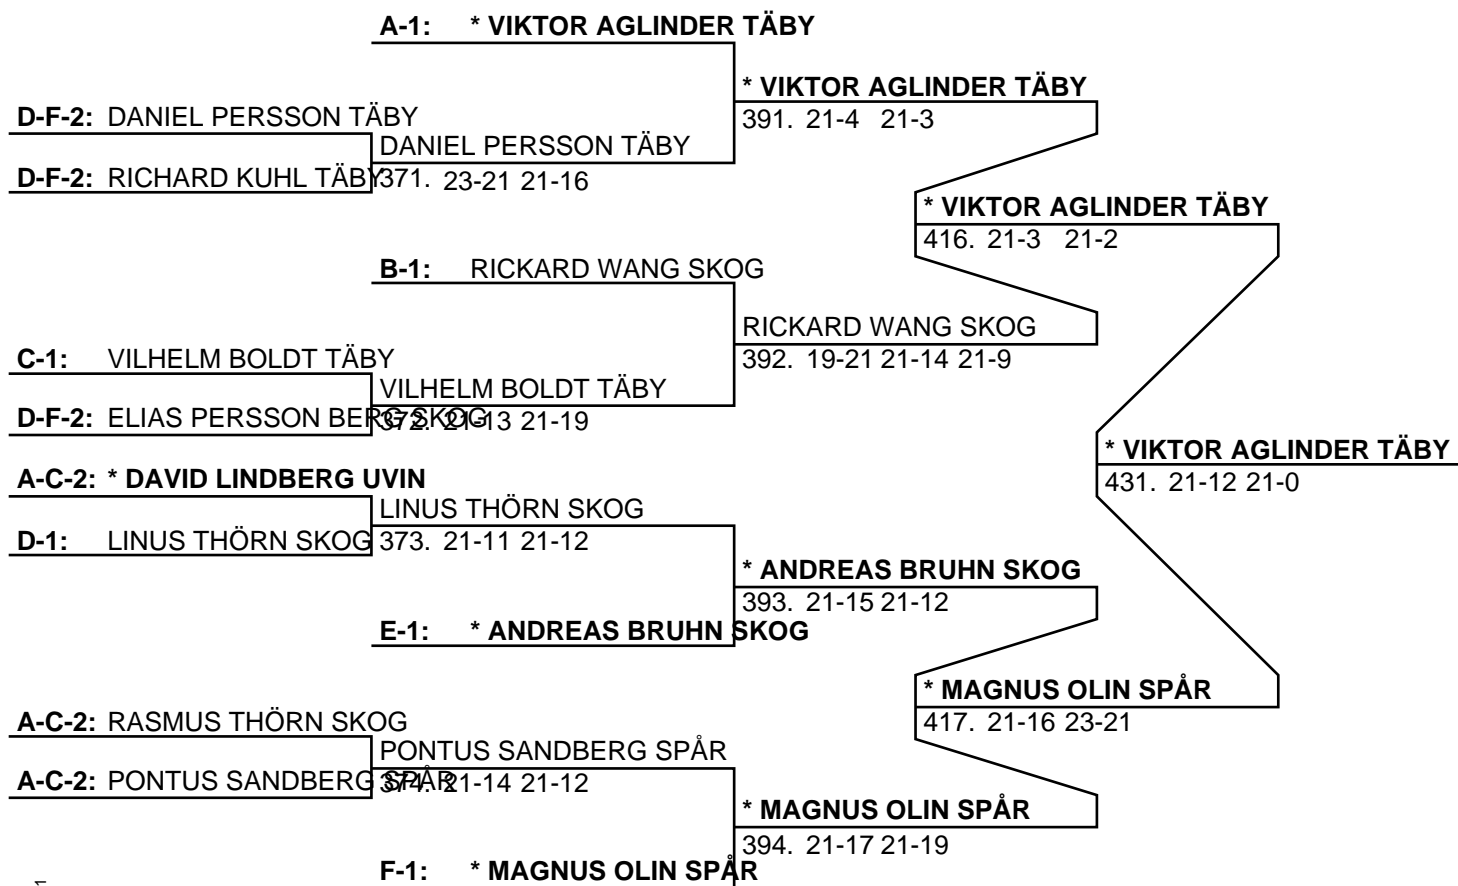

POOL F

	A	* MAGNUS OLIN	SPÅR	340	A-B WO
WO	B	ZHOMBOR-KASA	SKOG	341	C-D 21-10 21-11
	C	RICHARD KUHL	TÄBY	353	A-C 21-20 19-21 21-16
	D	JOHAN ASKLÖF	UVIN	354	B-D WO
				366	A-D 21-0 21-2
				367	B-C WO

Poolsegrare: MAGNUS OLIN SPÅR

Pooltvåa: RICHARD KUHL TÄBY

Herr Singel U-11 (Slutspel)