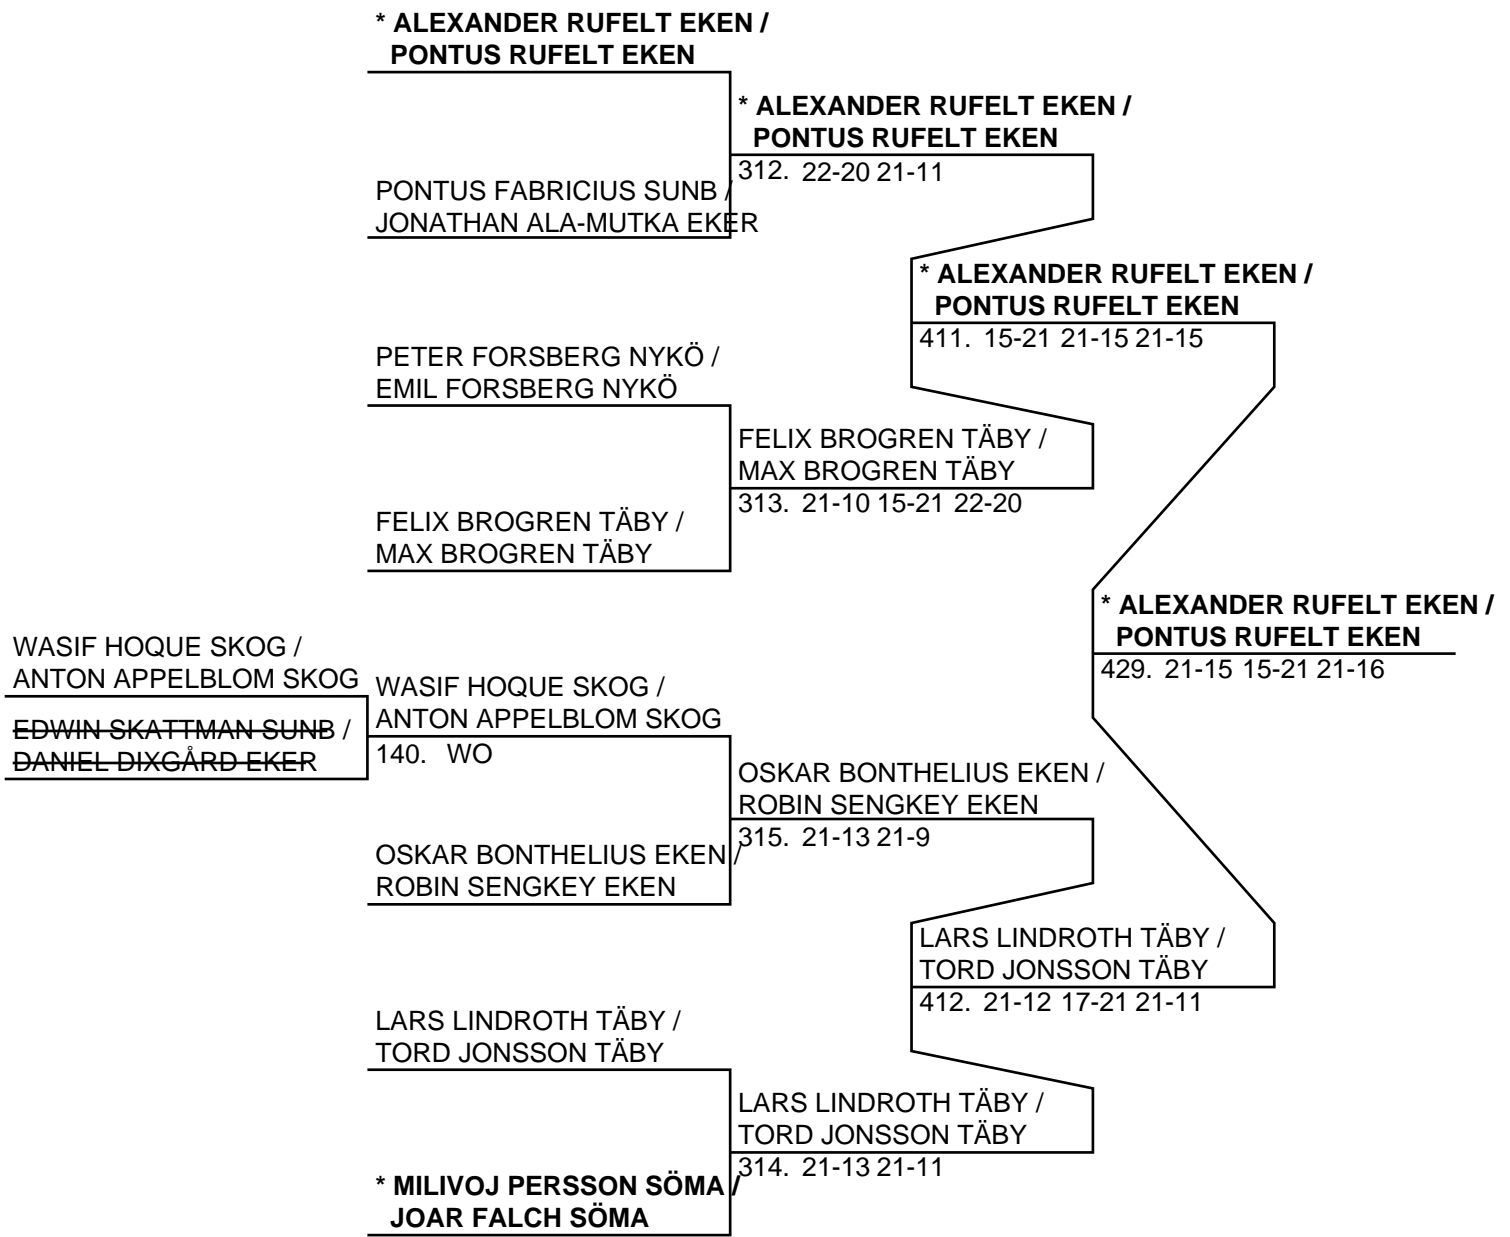

Herr Dubbel C (9 par, 8 matcher)

131 GOKS0031

Dam Singel C (20 deltagare, 39 matcher)

POOL A

	A	* ANGELICA HJORT-STÅLGREN	SPÅR	187	A-B 21-13 21-9
	B	CHRISTINA JOHANSSON	TÄBY	188	C-D Utgått
WO	C	MIMMI BJÖRKMAN	UPPS	225	A-C WO
WO	D	ANNA LIBERT	EKER	226	B-D WO
				268	A-D WO
				269	B-C WO

Poolsegrare: ANGELICA HJORT-STÅLGREN SPÅR

Pooltvåa: CHRISTINA JOHANSSON TÄBY