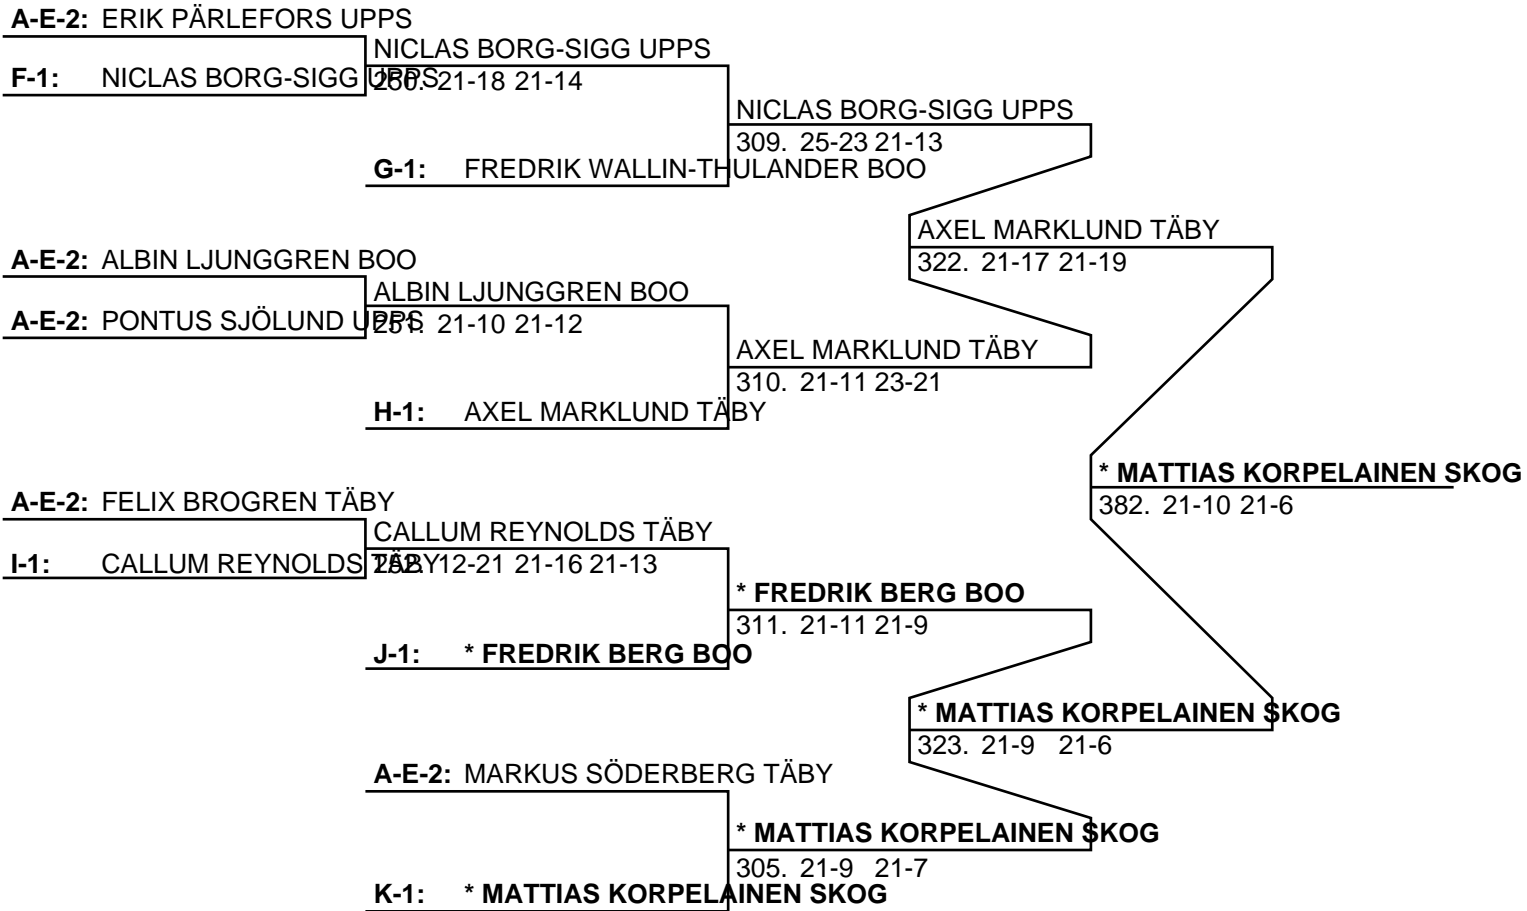

Herr Singel U-15 (Del-cup-schema: 2)

Herr Singel U-15 (Del-cup-schema: slutspel)

381: * DOUGLAS LIDMAN SKOG

382: * MATTIAS KORPELAINEN SKOG (382)

* DOUGLAS LIDMAN SKOG (381)

* MATTIAS KORPELAINEN SKOG (382)