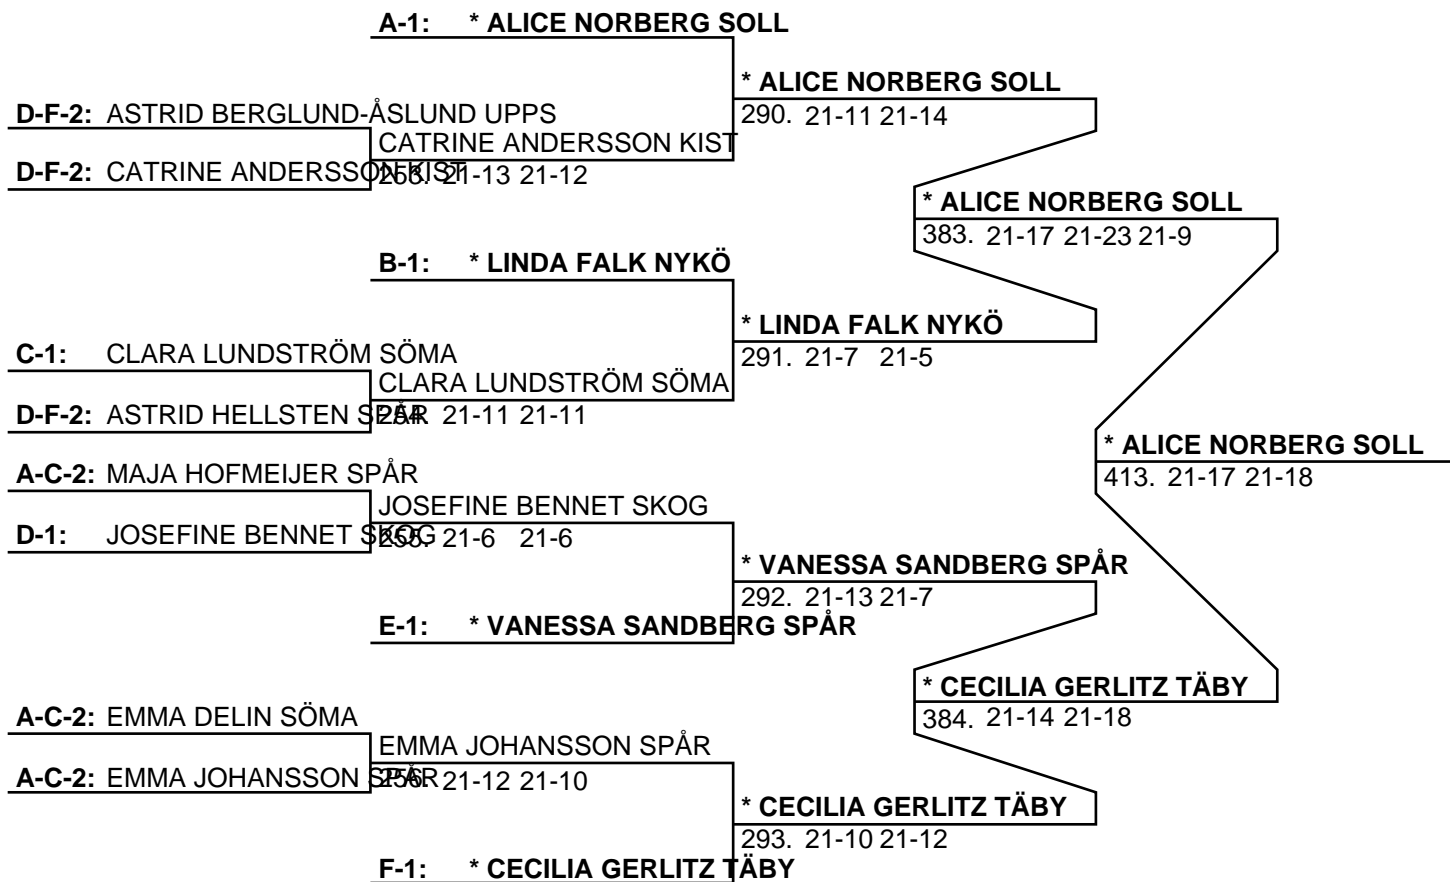

Dam Singel U-15 (Slutspel)