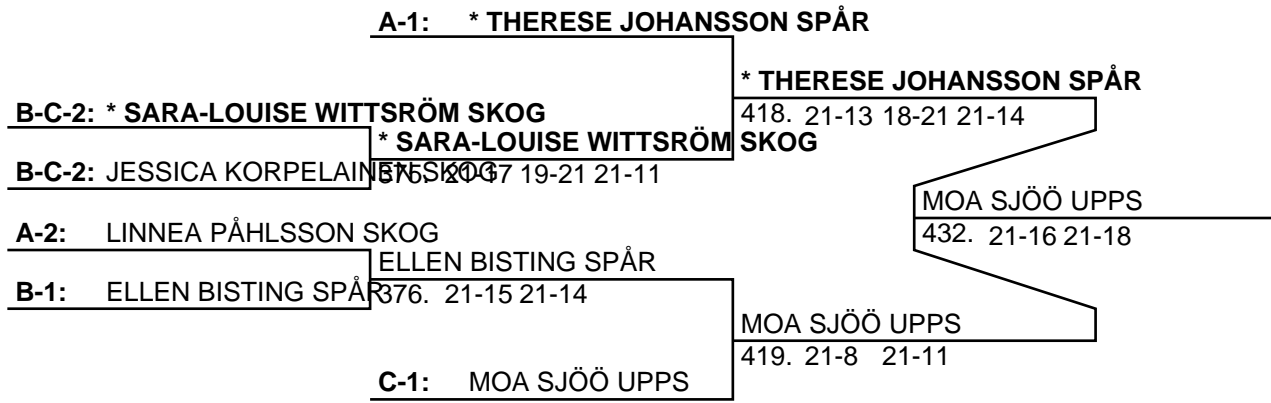

POOL B

A	MATILDA AHLSTRAND	SKOG	343	A-B	9-21 13-21
B	ELLEN BISTING	SPÅR	356	B-C	21-5 21-16
C	JESSICA KORPELAINEN	SKOG	369	A-C	13-21 9-21

Poolsegrare: ELLEN BISTING SPÅR

Pooltvåa: JESSICA KORPELAINEN SKOG

POOL C

A	* SARA-LOUISE WITTSRÖM	SKOG	344	A-B	21-15 23-21
B	MAJA PALM	SPÅR	357	B-C	5-21 7-21
C	MOA SJÖÖ	UPPS	370	A-C	14-21 16-21

Poolsegrare: MOA SJÖÖ UPPS

Pooltvåa: SARA-LOUISE WITTSRÖM SKOG

Dam Singel U-11 (Slutspel)

Dam Dubbel U-11 (3 par, 3 matcher)

POOL A

A	LINNEA PÅHLSSON/MATILDA AHLSTRAND	SKOG/SKOG	385	A-B	12-21 11-21
B	JESSICA KORPELAINEN/SARA-LOUISE WITTSRÖM	SKOG/SKOG	403	B-C	21-15 17-21 21-10
C	ELLEN BISTING/MAJA PALM	SPÅR/SPÅR	428	A-C	11-21 18-21

Poolsegrare: JESSICA KORPELAINEN/SARA-LOUISE WITTSRÖM SKOG