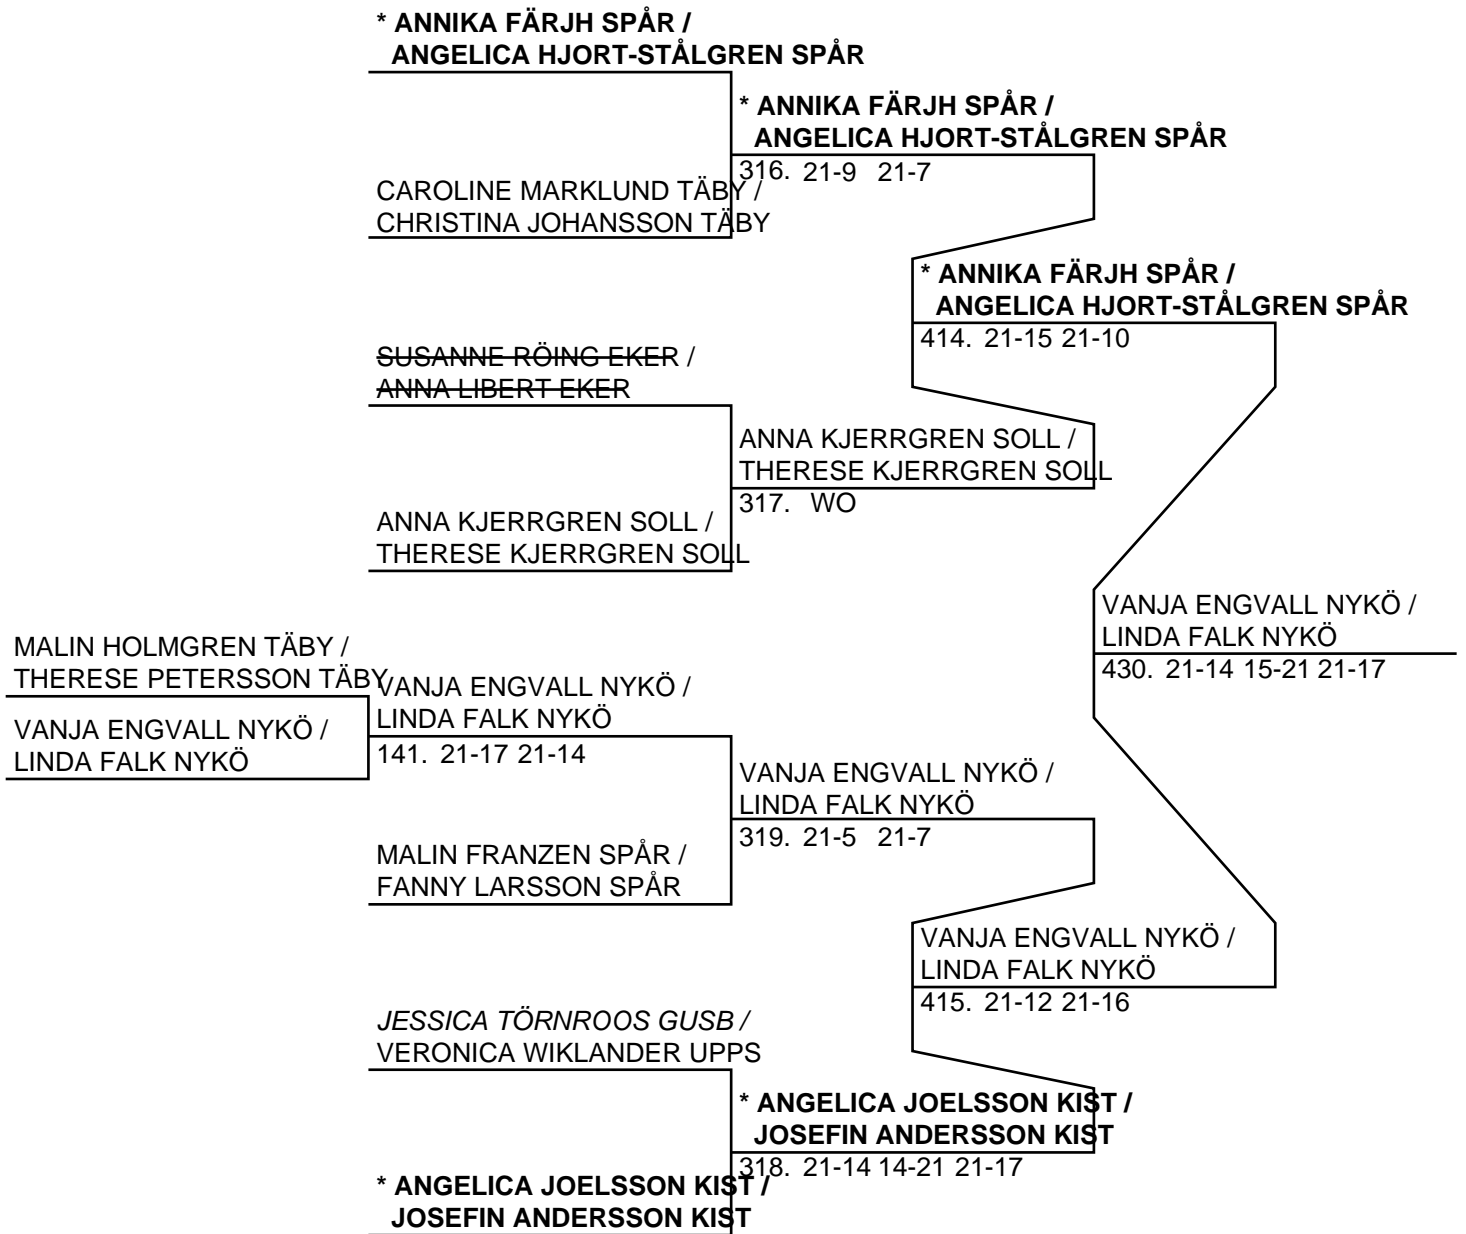

Dam Dubbel C (9 par, 8 matcher)

Herr Singel U-15 (44 deltagare, 87 matcher)

POOL A

WO	A * DOUGLAS LIDMAN	SKOG	26	A-B WO
	B LINUS GERDSTIGEN	TÄBY	27	C-D 17-21 21-16 21-15
	C ERIK PÄRLEFORS	UPPS	83	A-C 21-3 21-5
	D JOAKIM WIDE	NYKÖ	84	B-D WO
			142	A-D 21-6 21-6
			143	B-C WO

Poolsegrare: DOUGLAS LIDMAN SKOG

Pooltvåa: ERIK PÄRLEFORS UPPS