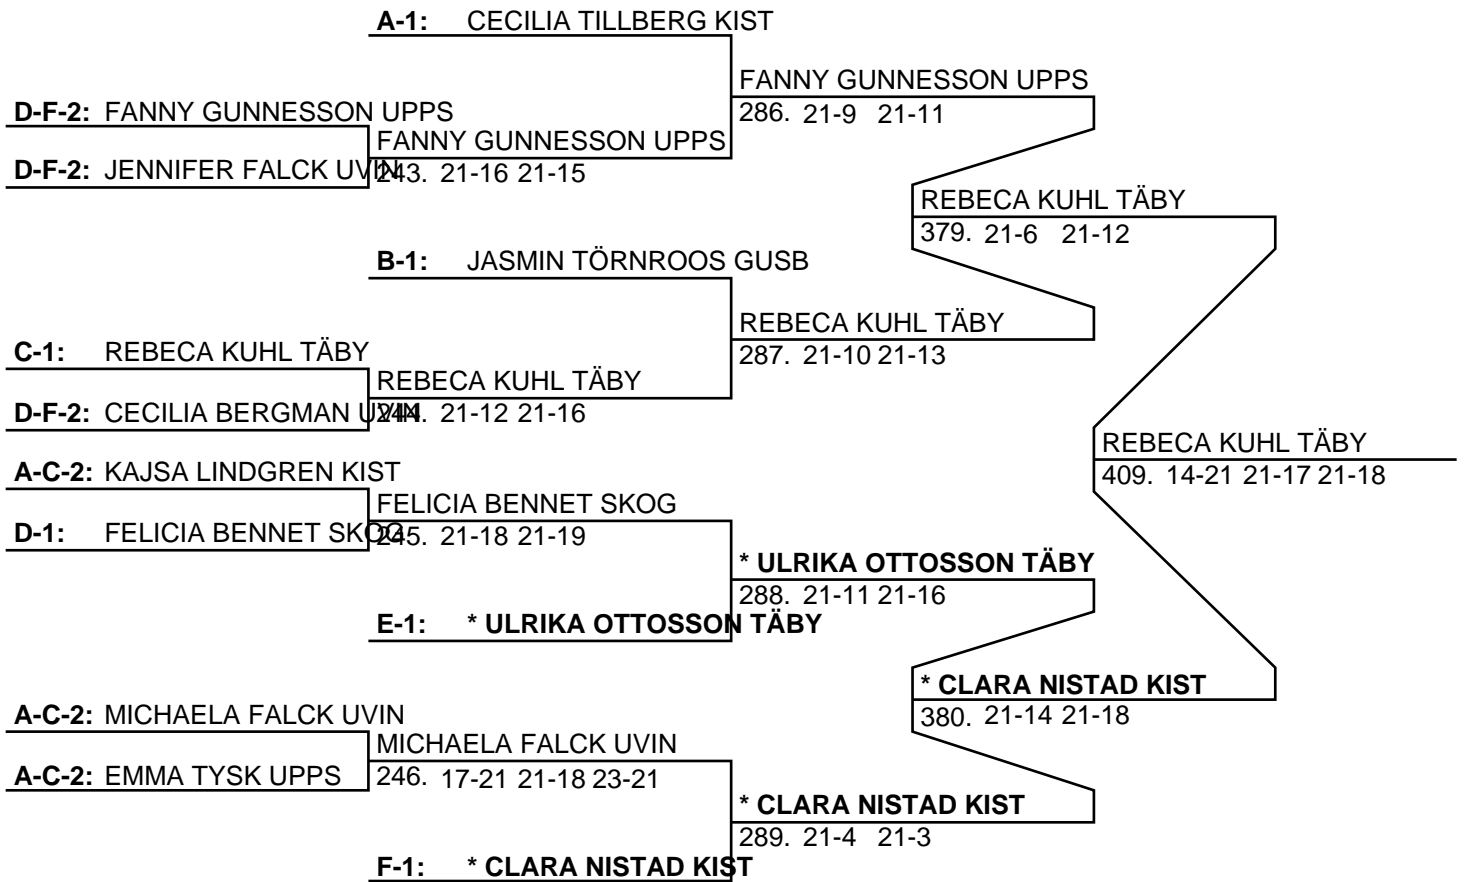

Poolsegrare: CLARA NISTAD KIST

Pooltvåa: CECILIA BERGMAN UVIN

Dam Singel U-13 (Slutspel)

Dam Dubbel U-13 (7 par, 6 matcher)

131 GOKS0031

Herr Singel U-11 (22 deltagare, 41 matcher)
--

POOL A

A * VIKTOR AGLINDER	TÄBY	332	A-B 21-3 21-8
B ANTON FLODMAN	SKOG	333	C-D 8-21 8-21
C MARTIN FLOBERG	UVIN	345	A-C 21-0 21-0
D PONTUS SANDBERG	SPÅR	346	B-D 20-22 20-22
		358	A-D 21-3 21-0
		359	B-C 21-11 21-13