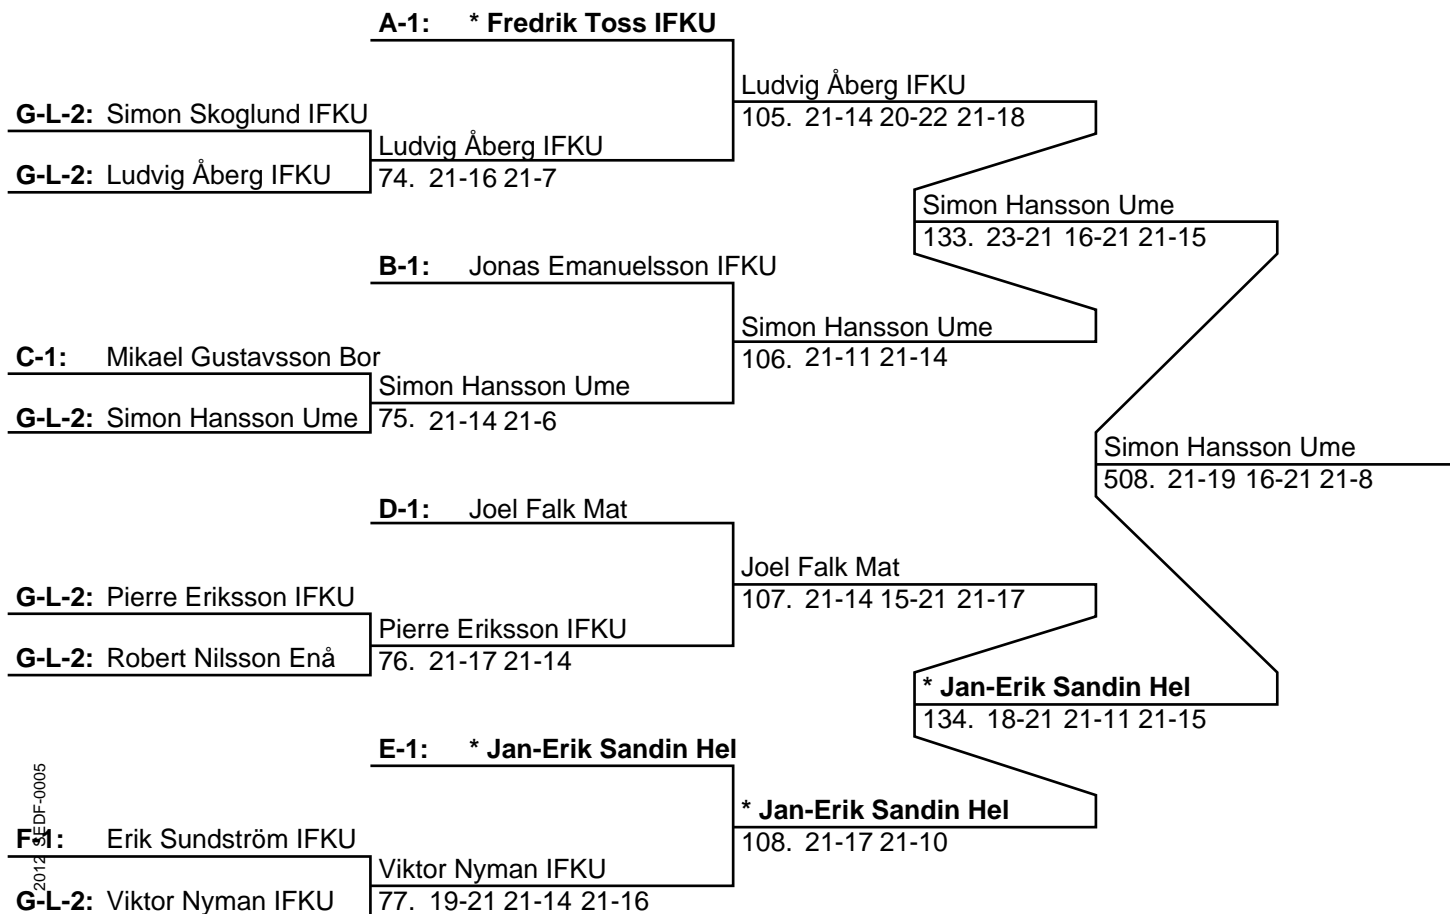

POOL L

A	* Anton Ledström	Ber	22	A-B	21-14 21-7
B	Ludvig Åberg	IFKU	23	C-D	10-21 4-21
C	Johan Karlsson	Här	43	A-C	21-7 21-15
D	Joel Åstrand	Hel	44	B-D	15-21 21-19 21-18
			64	A-D	21-9 21-13
			65	B-C	21-11 21-9

Poolsegrare: Anton Ledström Ber

Pooltvåa: Ludvig Åberg IFKU

Herr Singel B (Slutspel)

Herr Singel B (Del-cup-schema: 1)