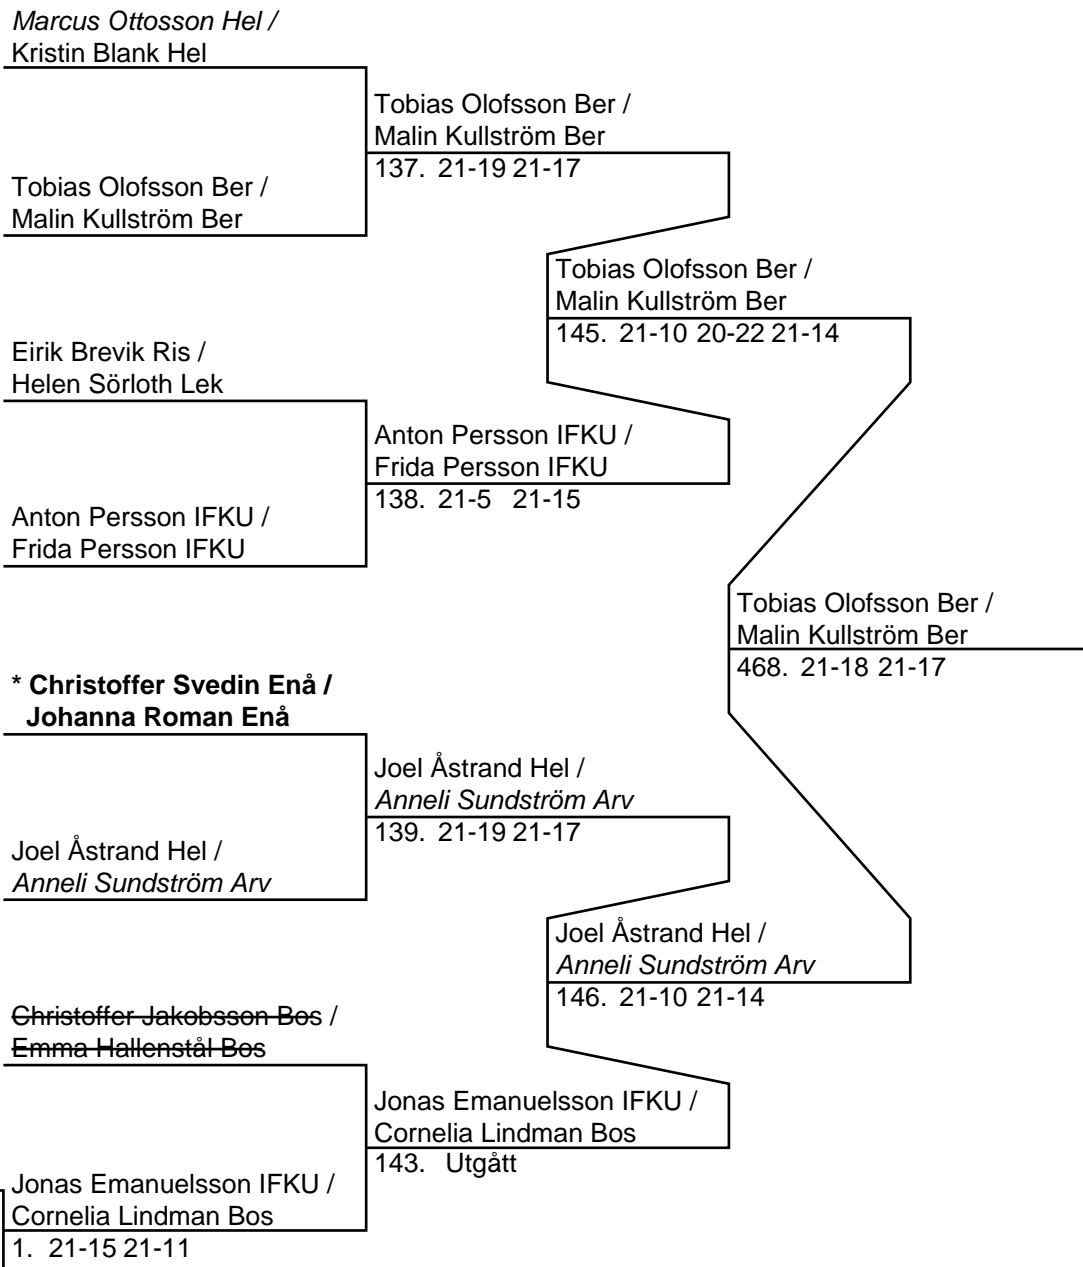

Mixed B (18 Par, 17 matcher)

Mixed B (Del-cup-schema: 1)