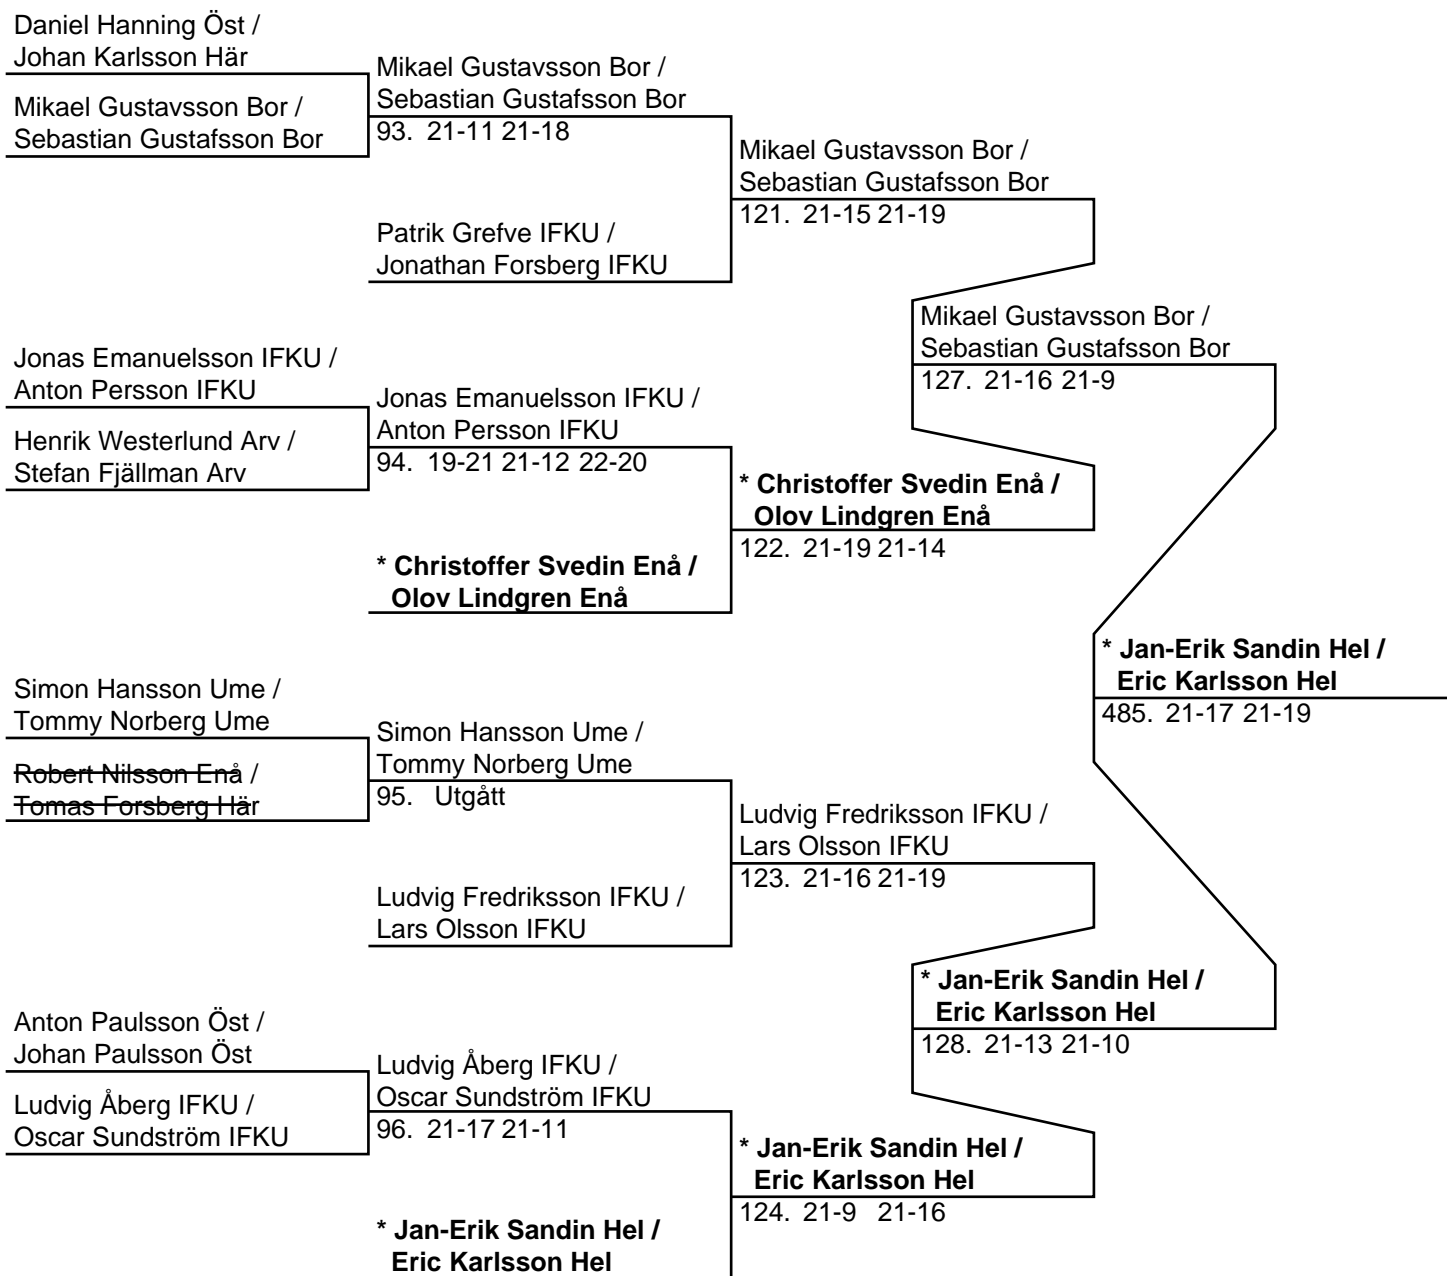

Herr Dubbel B (Del-cup-schema: 2)

2012 SEDF-0005

Herr Dubbel B (Del-cup-schema: Slutspel)

Björn Bodingh Mat / 484: Joel Falk Mat	Björn Bodingh Mat / Joel Falk Mat	
* Jan-Erik Sandin Hel / 485: Eric Karlsson Hel		527. 21-13 21-14