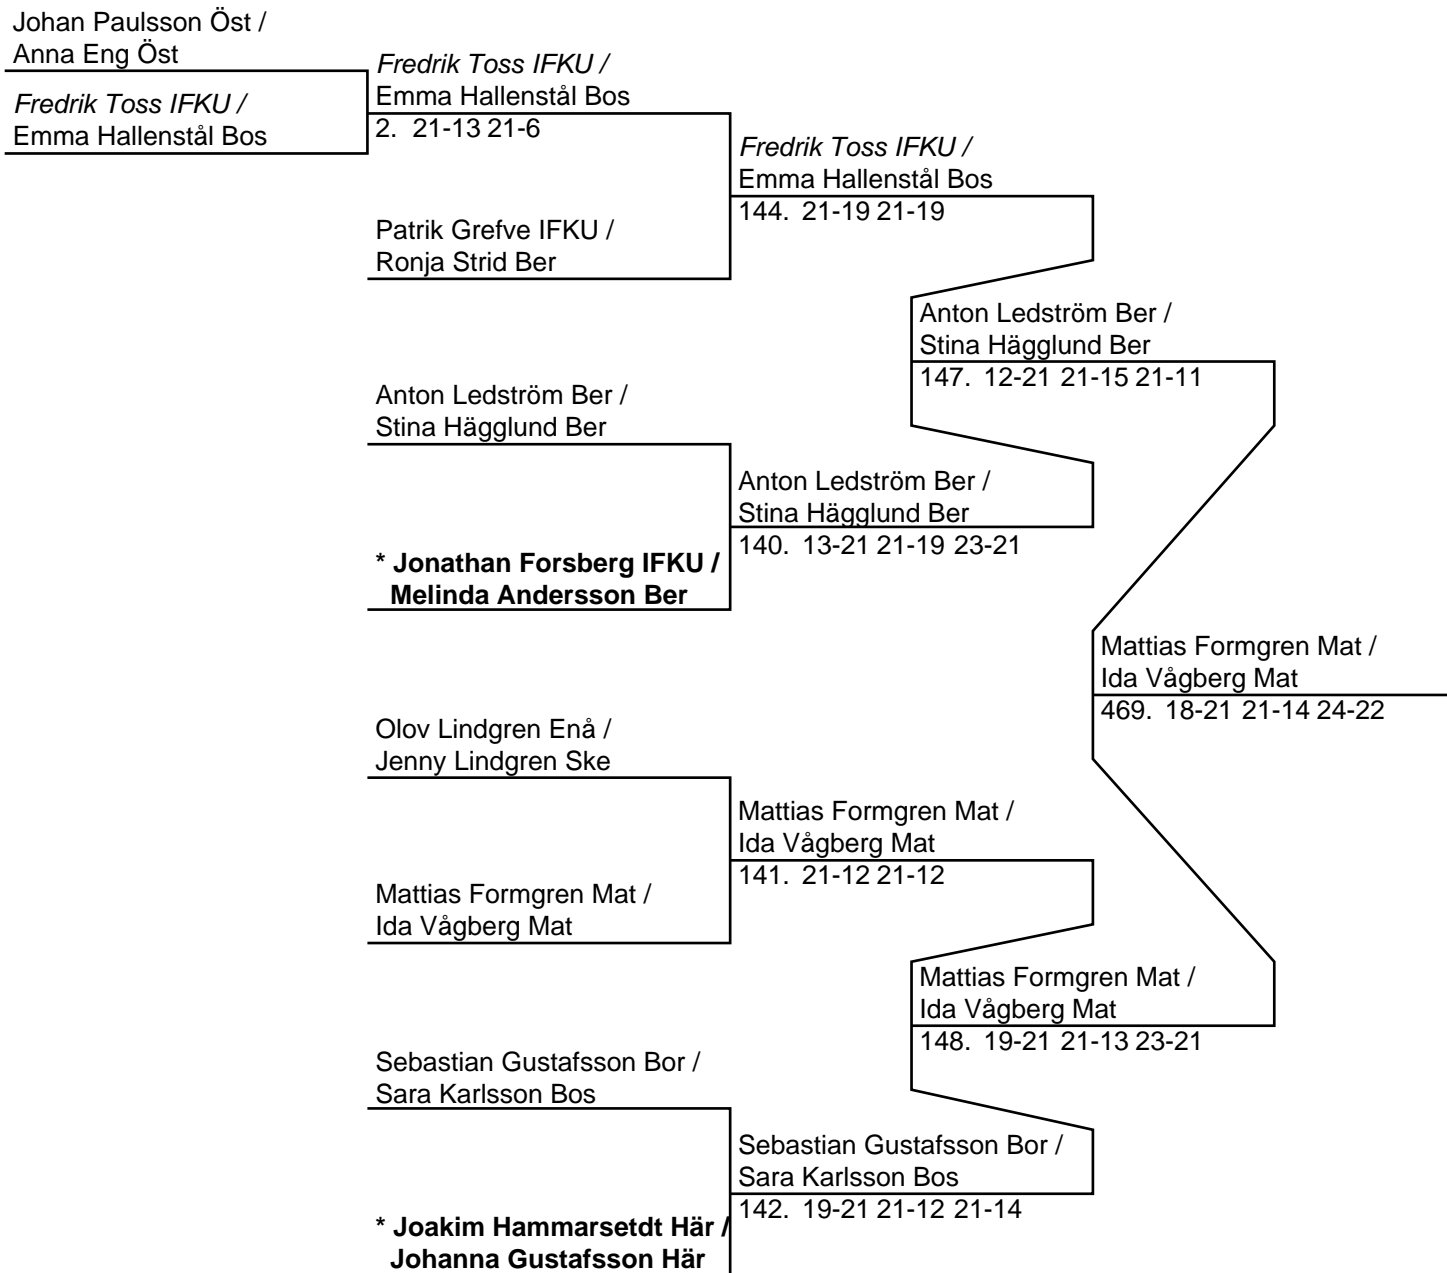

Mixed B (Del-cup-schema: 2)