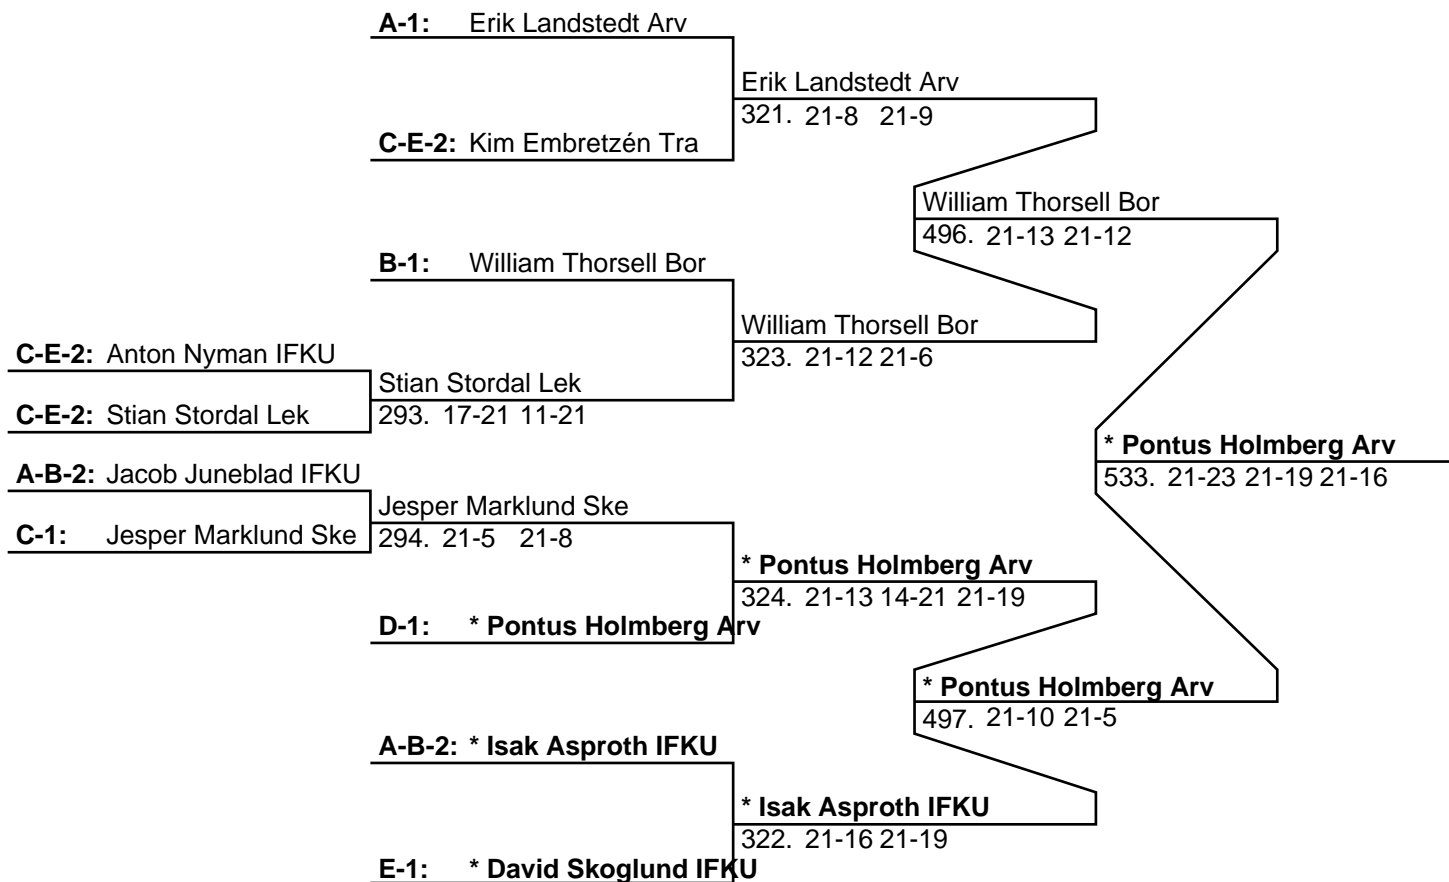

Herr Singel U13 (Slutspel)