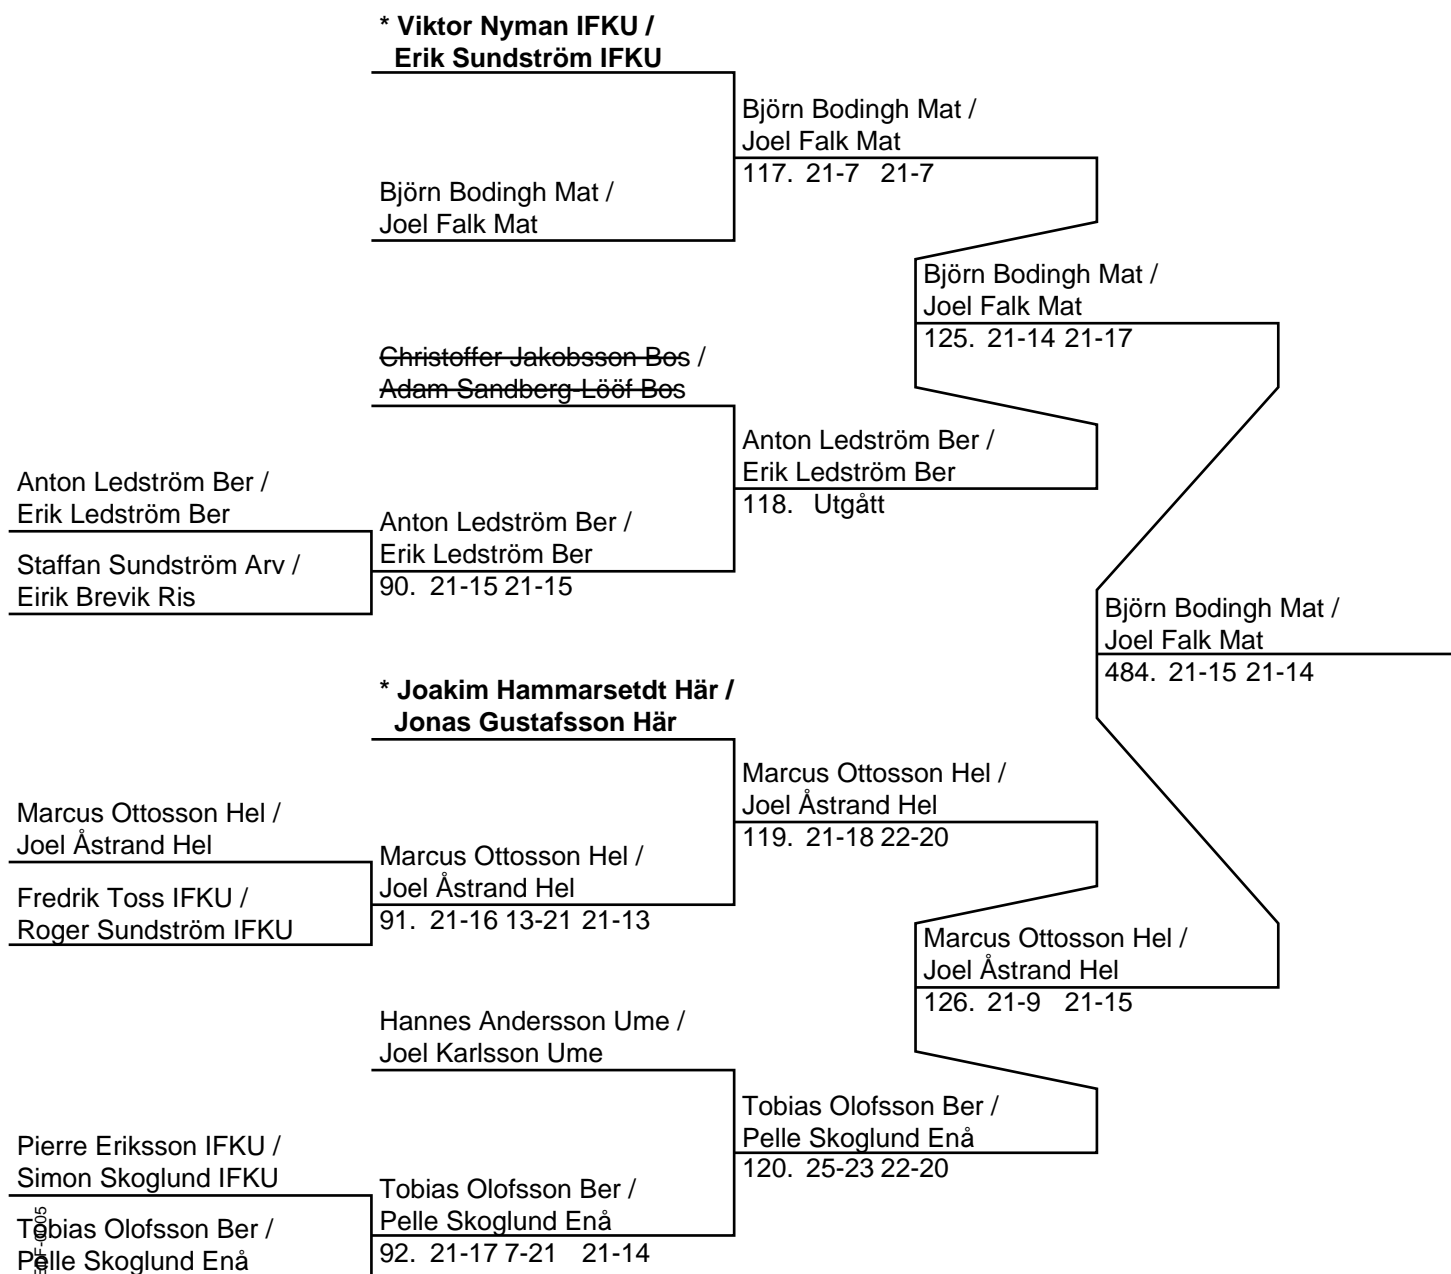

Herr Dubbel B (23 Par, 22 matcher)

Herr Dubbel B (Del-cup-schema: 1)