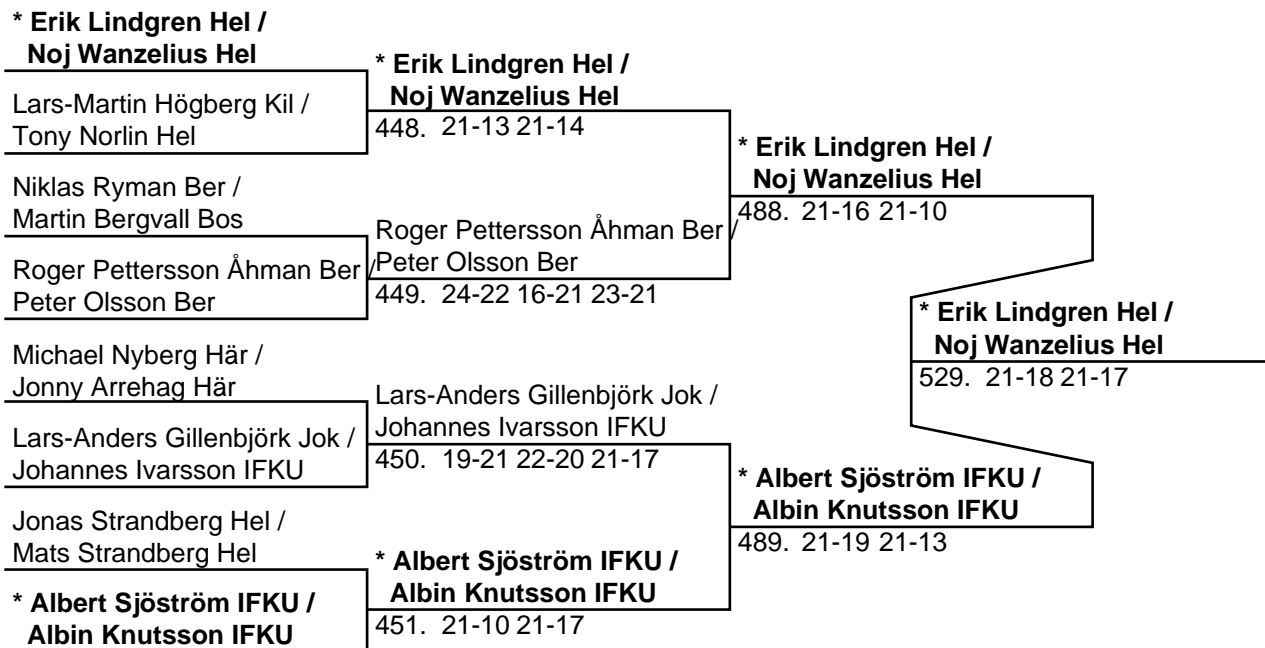

Herr Dubbel A (8 Par, 7 matcher)