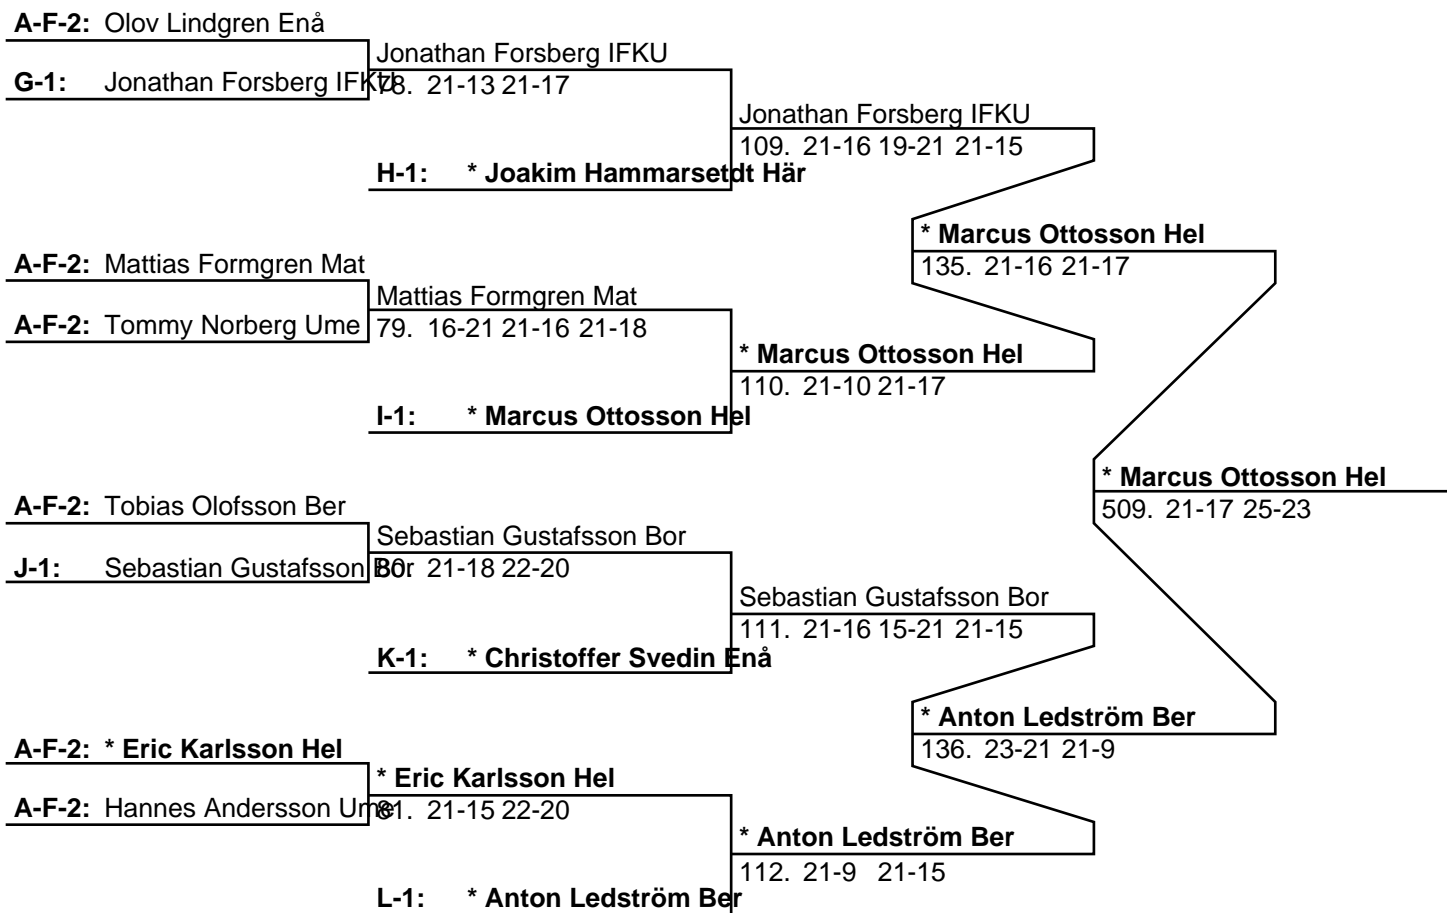

Poolsegrare: Anton Ledström Ber

Pooltvåa: Ludvig Åberg IFKU

Herr Singel B (Slutspel)

Herr Singel B (Del-cup-schema: 1)

Herr Singel B (Del-cup-schema: 2)

Herr Singel B (Del-cup-schema: Slutspel)

508: Simon Hansson Ume	Simon Hansson Ume
509: * Marcus Ottosson Hel	539. 22-24 21-11 21-18