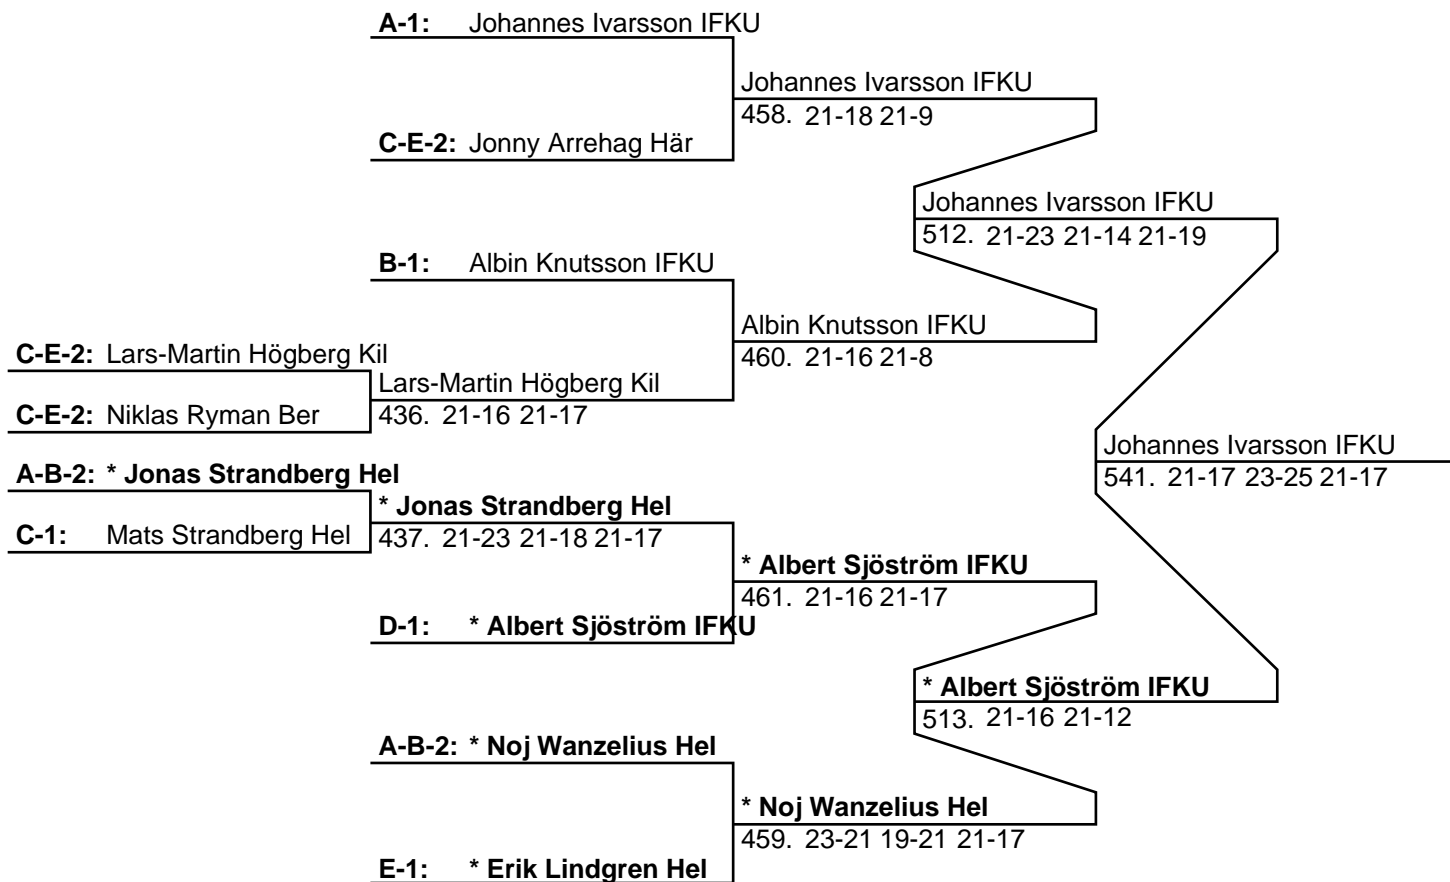

Herr Singel A (Slutspel)