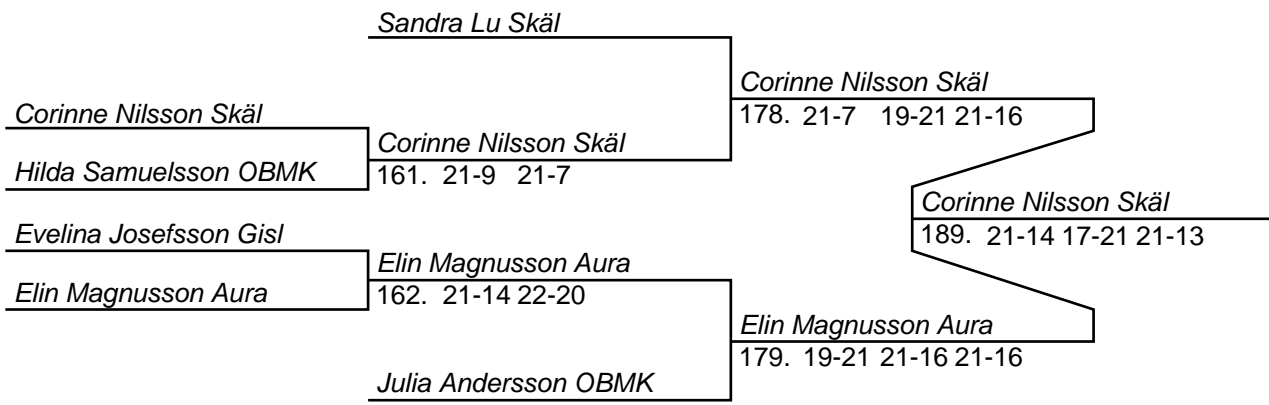

Dam Singel B Slutspel U11 (6 Deltagare, 5 matcher)