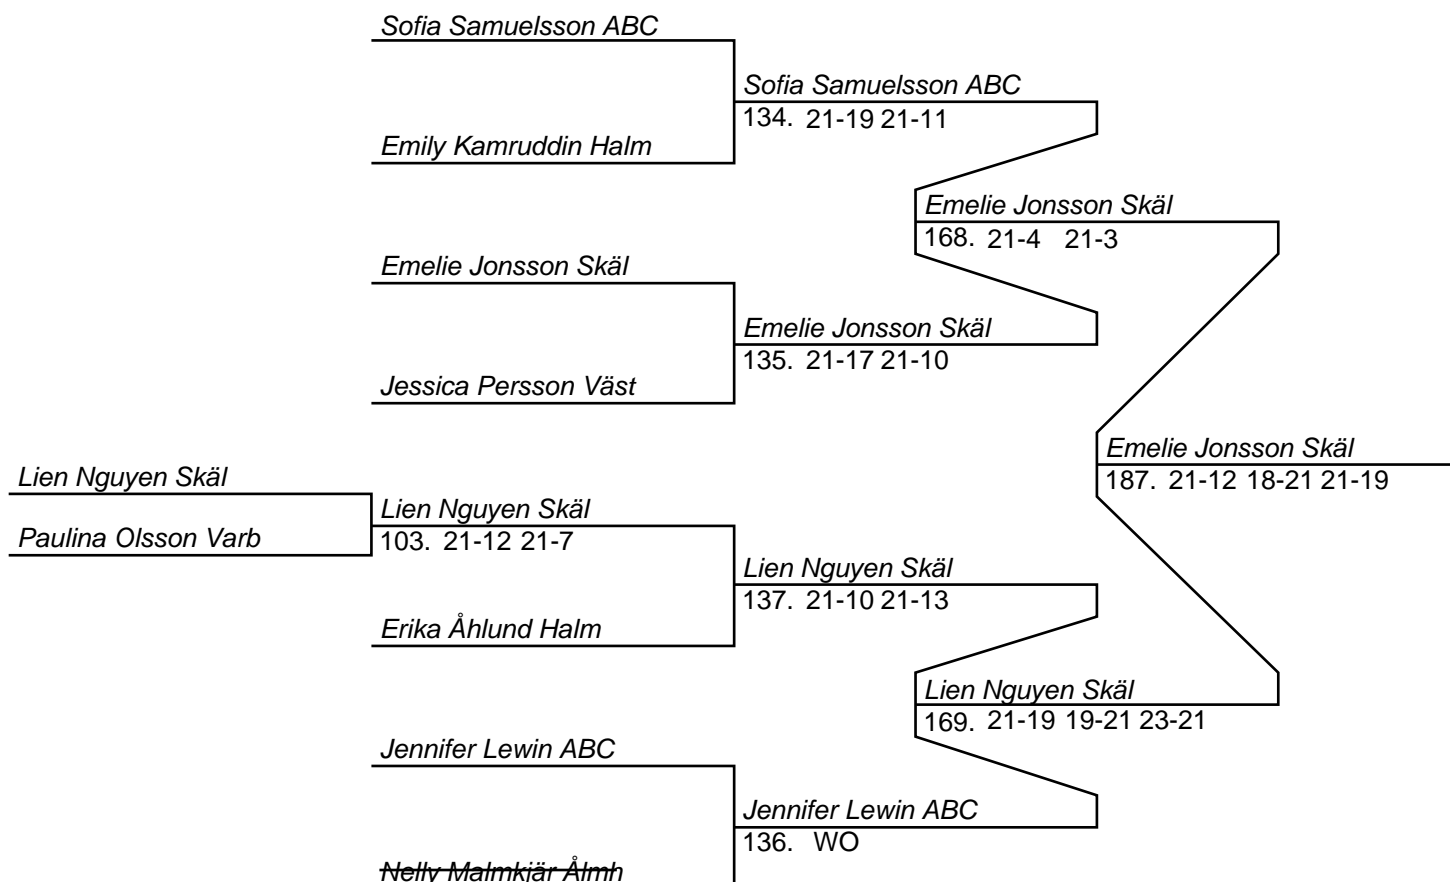

Dam Singel B Slutspel U15 (9 Deltagare, 8 matcher)