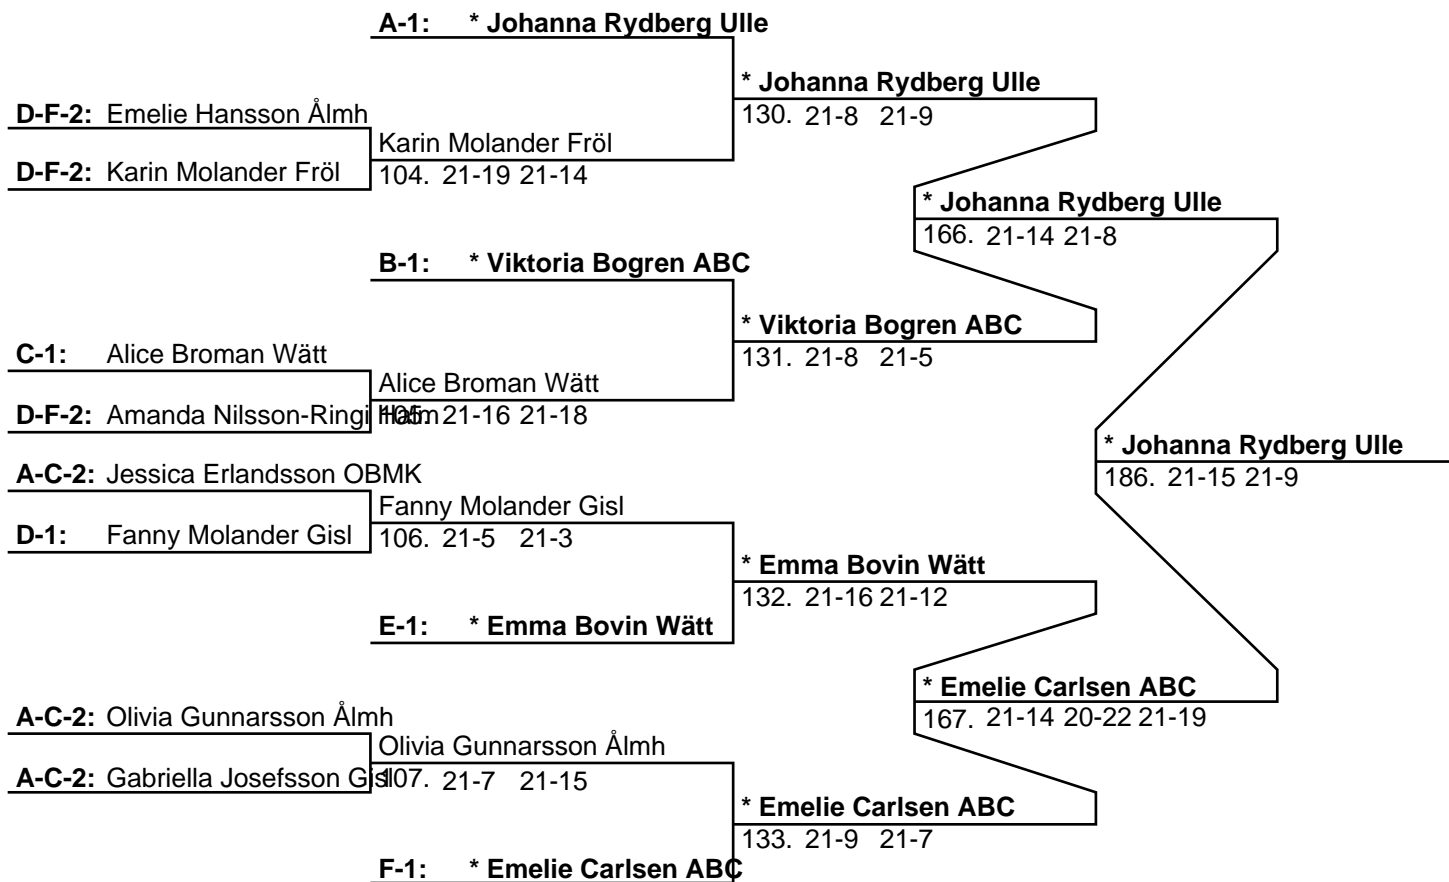

Dam Singel U15 (Slutspel)