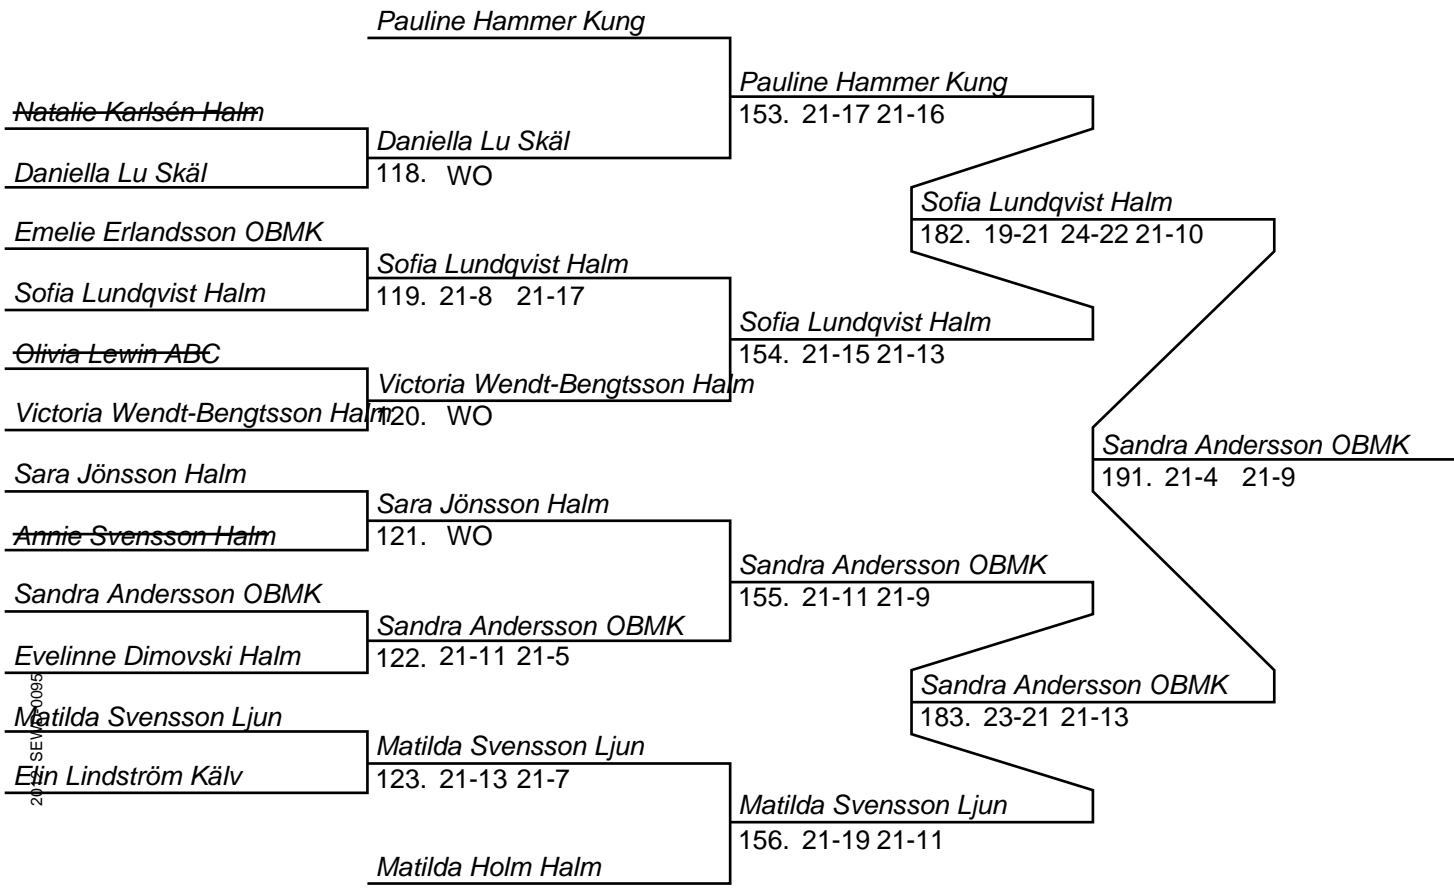

Dam Singel B Slutspel U13 (14 Deltagare, 13 matcher)