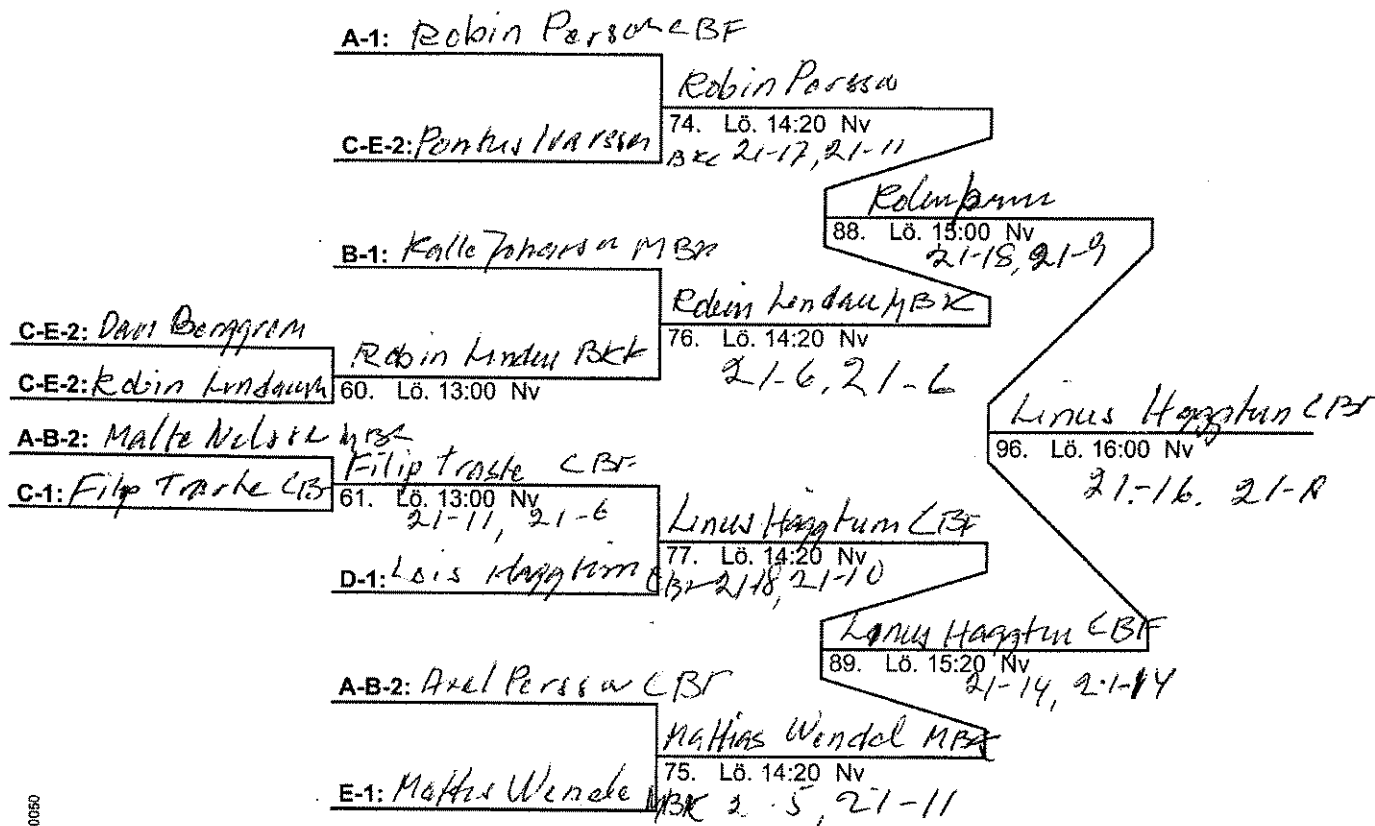

POOL E

A * Mattis Wendel	MBK	9	Lö. 09:20	Nv	A-B	21-6, 21-7
B Adam Pettersson	CBF	10	Lö. 09:20	Nv	C-D	W O
C Oskar Ingemansson	BKC	25	Lö. 10:20	Nv	A-C	W O
D David Berggren	MBK	26	Lö. 10:40	Nv	B-D	21-11, 21-12
		45	Lö. 12:00	Nv	A-D	21-15, 21-18
		46	Lö. 12:00	Nv	B-C	W O

Poolsegrare: Mattis Wendel MBK

Pooltvåa: David Berggren

Herr Singel U11 (Slutspel)

207 SELE-0060

Dam Singel U11 (14 Deltagare, 25 matcher)

POOL A

A * Josefine Magnusson	CBF	11	Lö. 09:40	Nv	A-B	19-21, 21-13, 21-14
B Elin Nilsson	MBK	27	Lö. 10:40	Nv	B-C	21-5, 21-13
C Nanna Carleke	BKC	54	Lö. 12:40	Nv	A-C	21-4, 21-6

Poolsegrare: Mattis Wendel Nanna Carleke

Pooltvåa: Joséphine Magnusson CBF