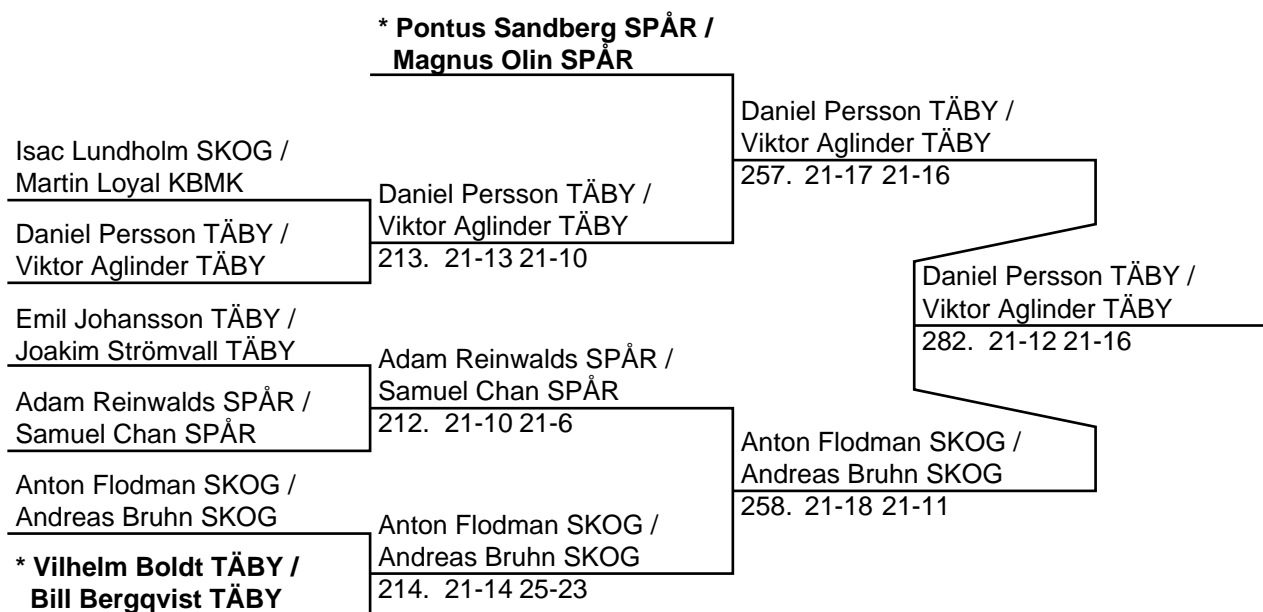

Herr Dubbel U11 (7 Par, 6 matcher)

2012 SEYO-0024