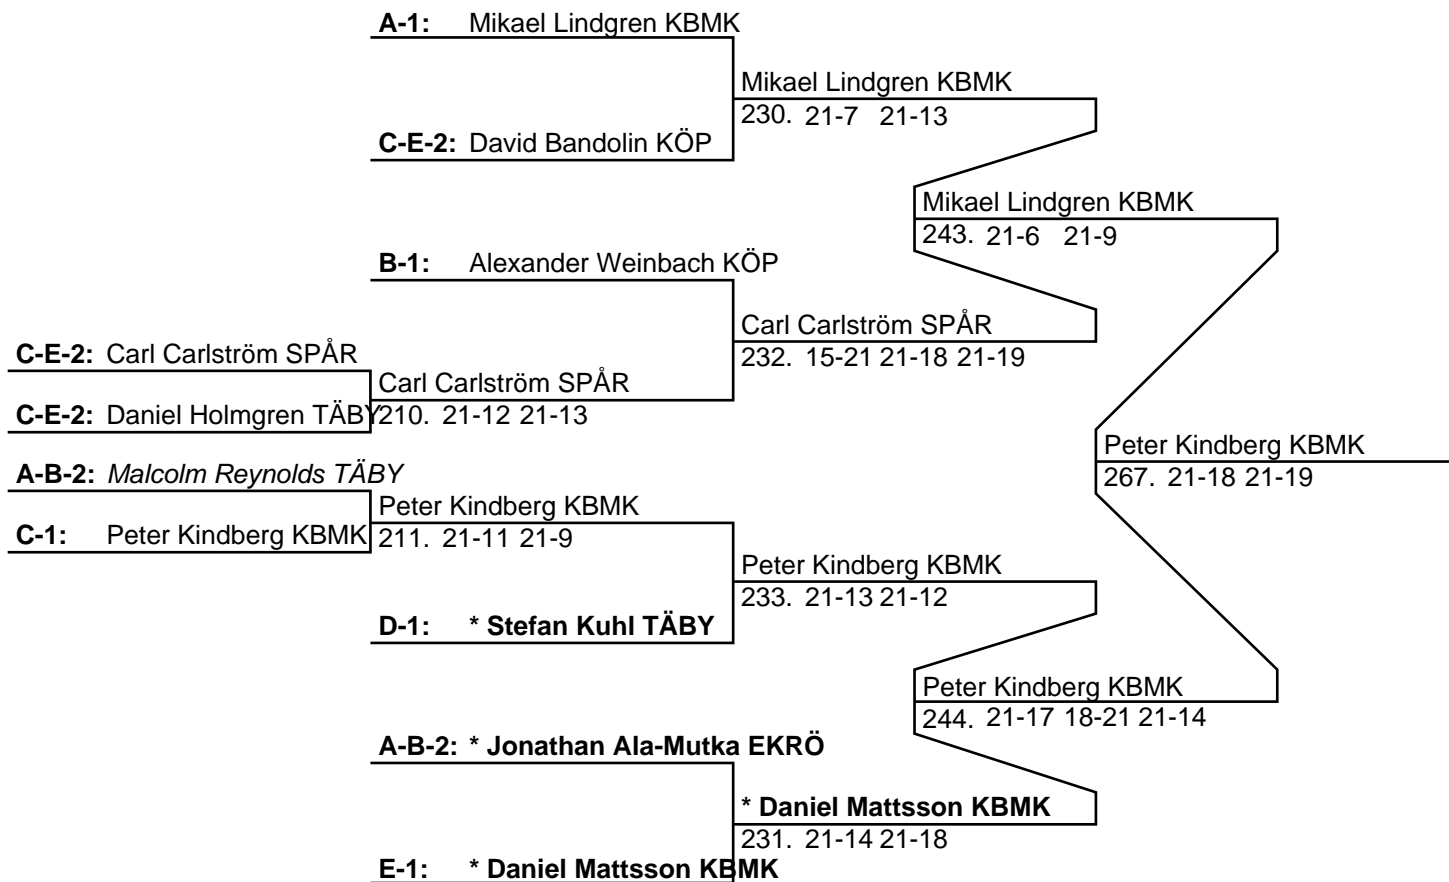

Herr Singel C (Slutspel)

Herr Dubbel C (4 Par, 3 matcher)

* Stefan Kuhl TÄBY /
Joel Aglinder TÄBY

Alexander Weinbach KÖP /
David Bandolin KÖP

Tord Jonsson TÄBY /
Lars Lindroth TÄBY

* Peter Kindberg KBMK /
Daniel Mattsson KBMK

* Stefan Kuhl TÄBY /
Joel Aglinder TÄBY

255. WO

* Peter Kindberg KBMK /
Daniel Mattsson KBMK

256. 21-13 19-21 21-15

* Peter Kindberg KBMK /
Daniel Mattsson KBMK

271. 21-12 24-22

Dam Singel C (7 Deltagare, 12 matcher)

POOL A

A * Josefine Andersson

B Jessica Cederberg

C Christina Johansson

KBMK

SPÅR

TÄBY

81

124

199

A-B 21-15 21-5

B-C 17-21 19-21

A-C 21-13 21-17

Poolsegrare: Josefine Andersson KBMK

Pooltvåa: Christina Johansson TÄBY