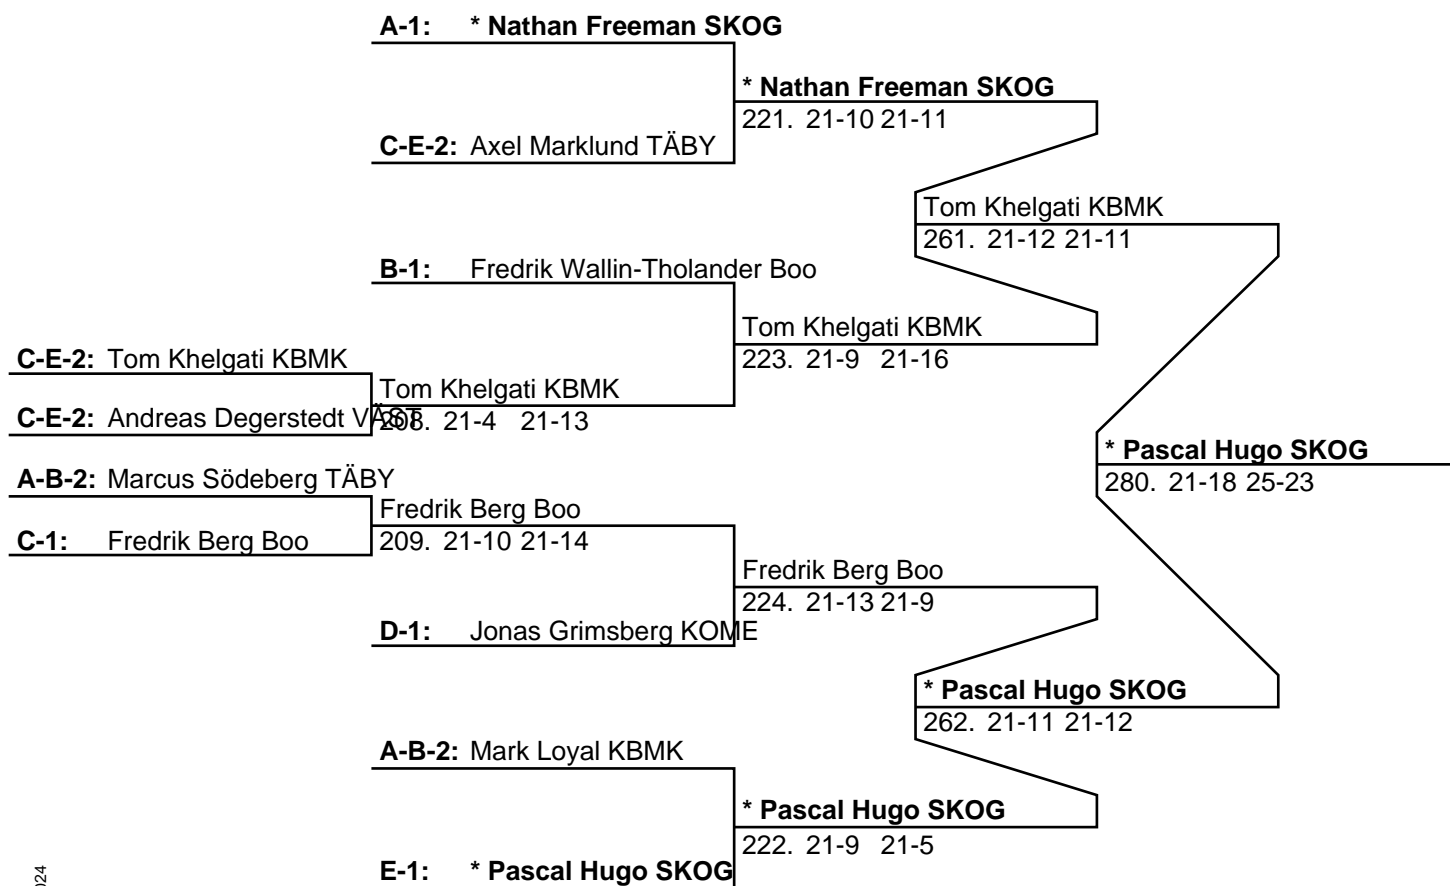

POOL E

	A	* Pascal Hugo	SKOG	44	A-B	13-21	21-10	22-20
	B	Tom Khelgati	KBMK	45	C-D	WO		
WO	C	~~Callum Reynolds~~	TÄBY	105	A-C	WO		
	D	David Fagerlund	SPÅR	106	B-D	21-0	21-3	
				183	A-D	21-7	21-4	
				184	B-C	WO		

Poolsegrare: Pascal Hugo SKOG

Pooltvåa: Tom Khelgati KBMK

Herr Singel U15 (Slutspel)