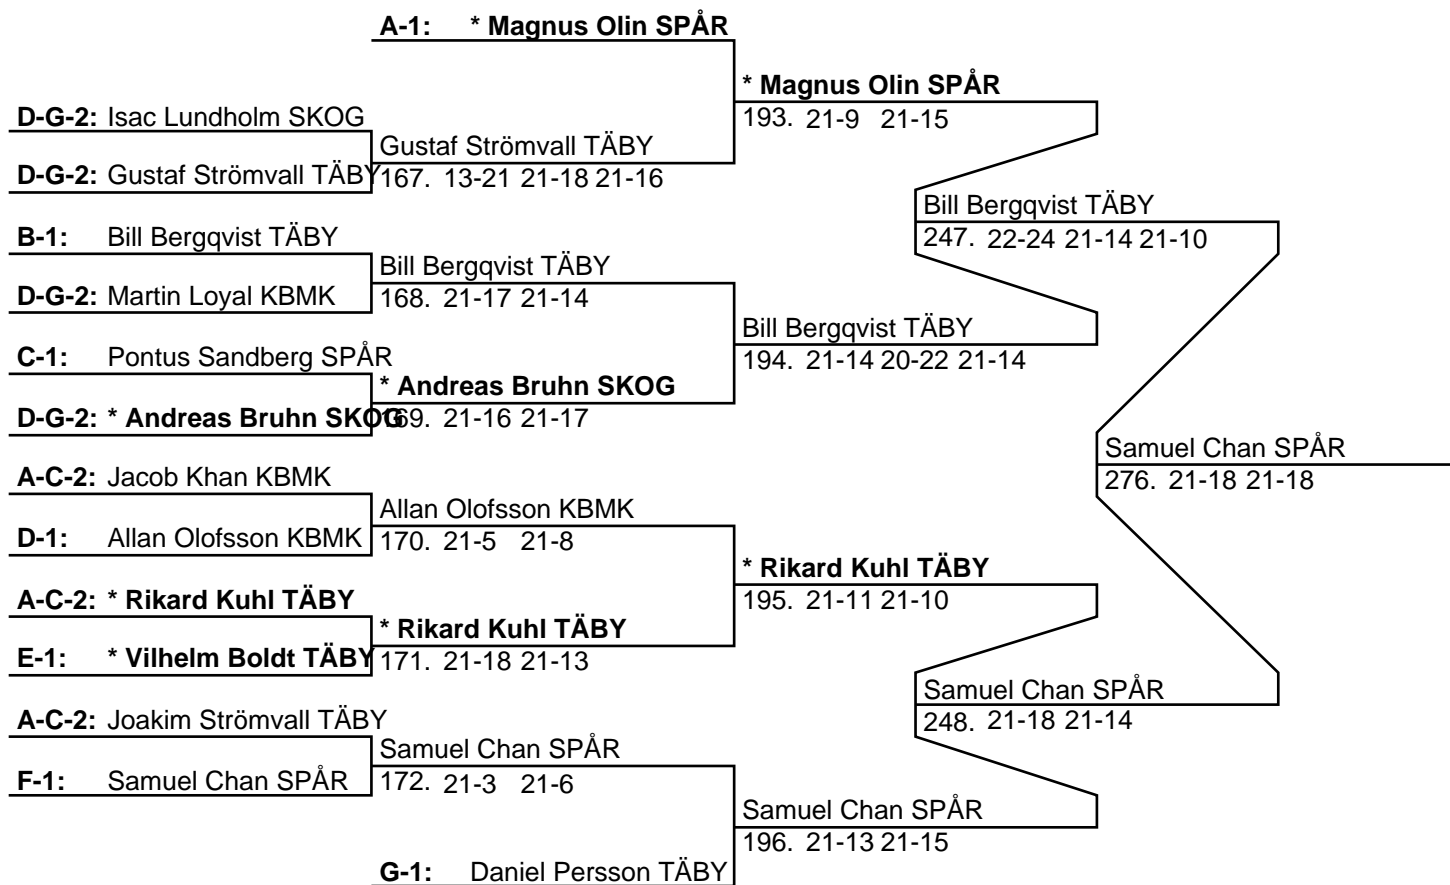

Herr Singel U11 (Slutspel)