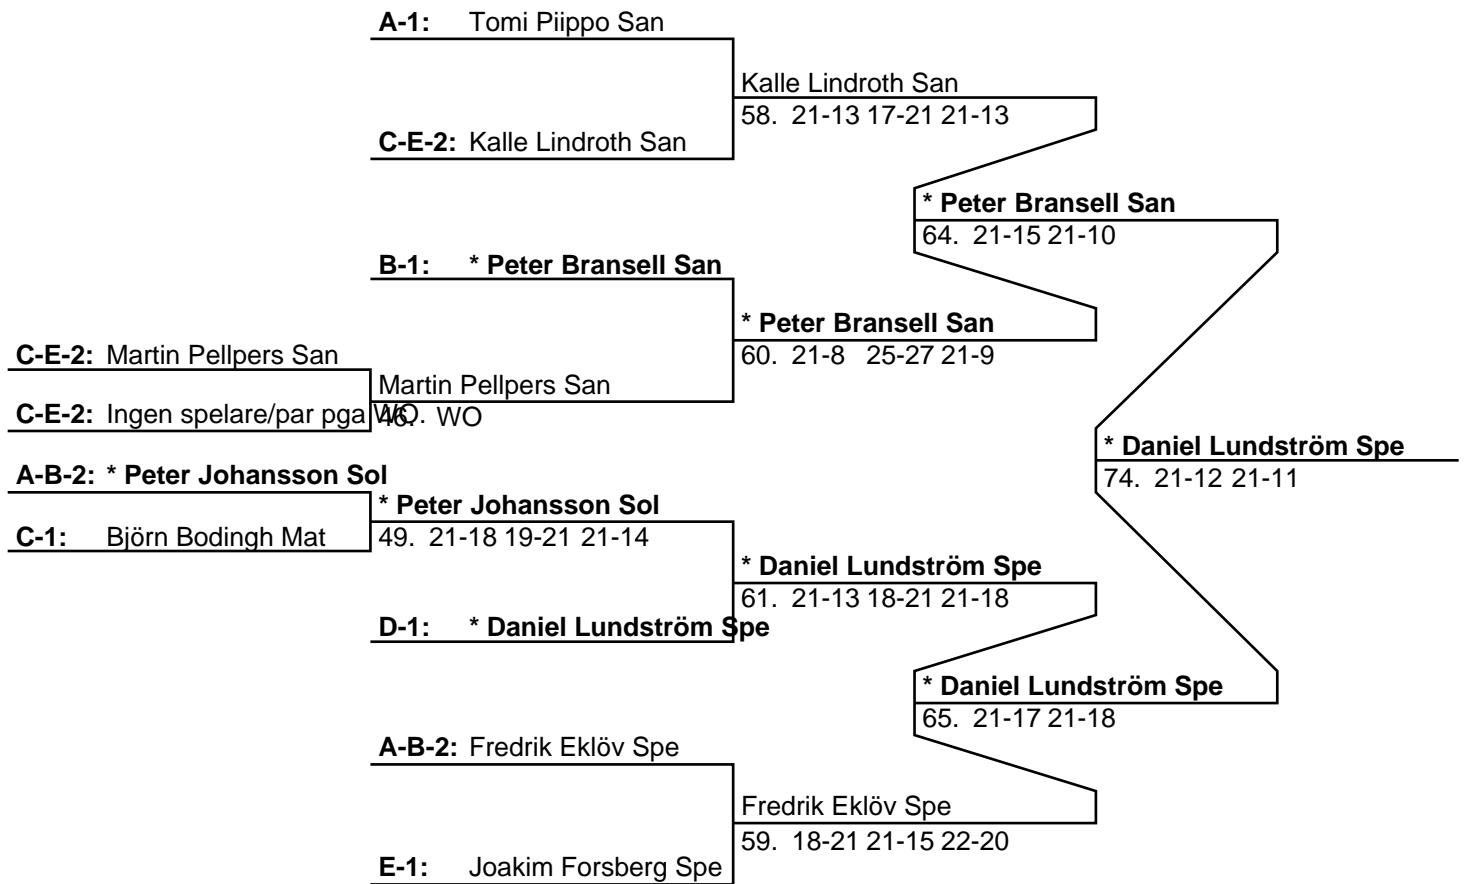

POOL E

WO	A	* ~~Andreas Åström~~	San	7	A-B	WO
	B	Joakim Forsberg	Spe	22	B-C	WO
WO	C	~~Erik Almqvist~~	FAL	37	A-C	Utgått

Poolsegrare: Joakim Forsberg Spe

Pooltvåa: Ingen p.g.a. WO

Herr Singel Herrsingel B (Slutspel)

Herr Singel Herrsingel C (3 deltagare, 3 matcher)

POOL A

WO	A	Fredrik Hellman	Spe	15	A-B	WO
	B	~~Alexander Grahn~~	Spe	30	B-C	WO
	C	Per Ågren	San	45	A-C	16-21 7-21

Poolsegrare: Per Ågren San