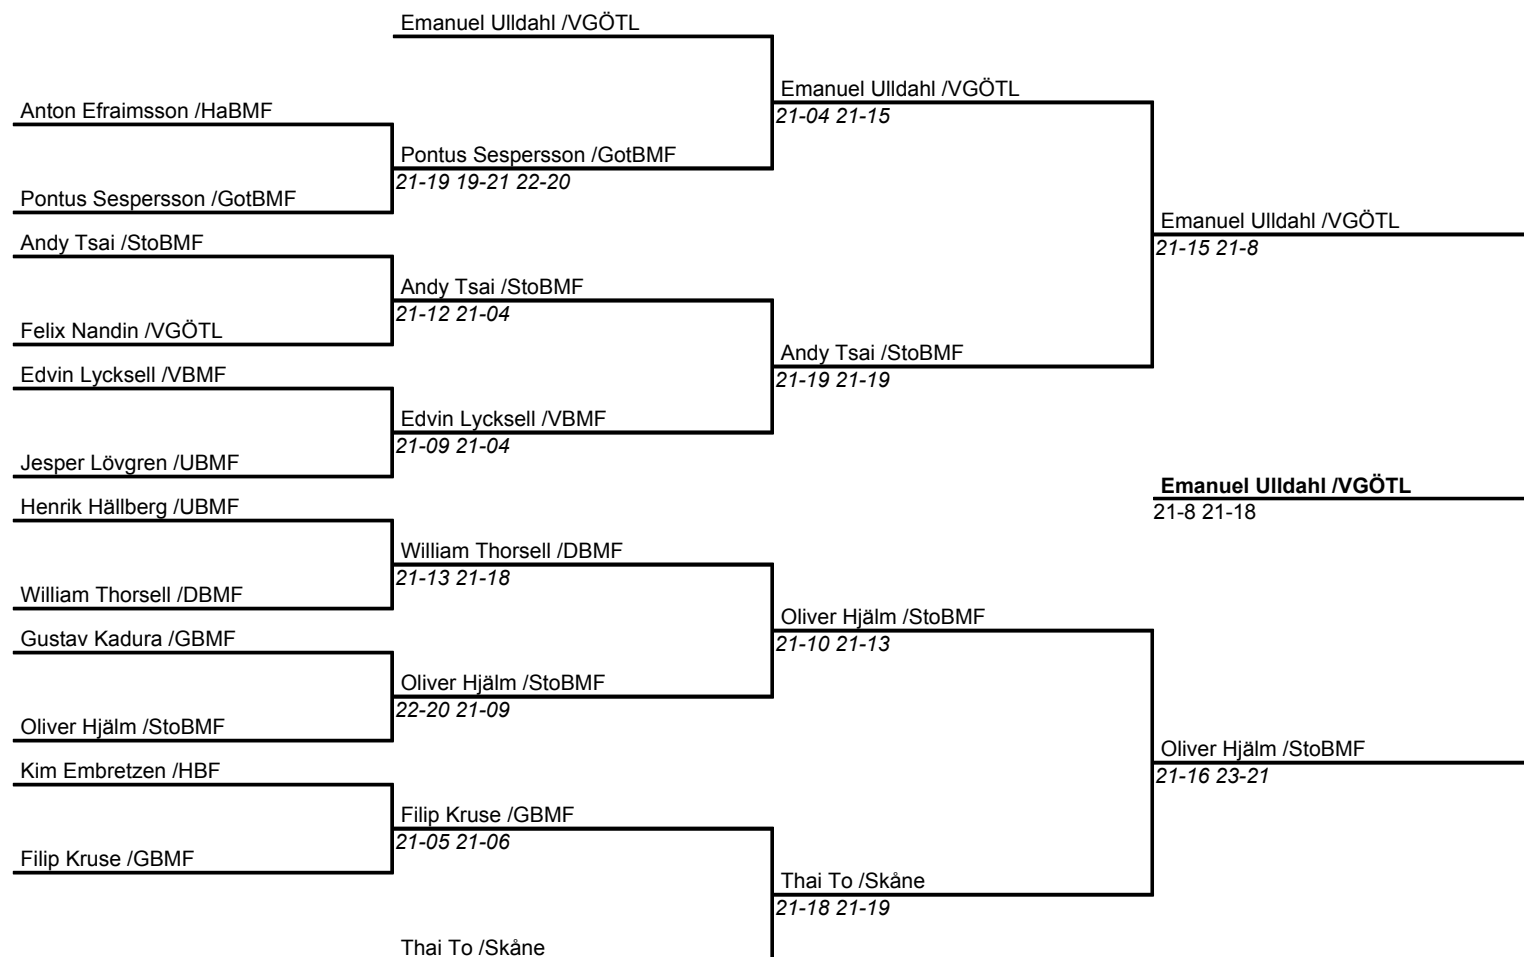

POOLSEGRARE : To, Thai
2:a Efraimsson, Anton

Match Speltid / Resultat

Svenska Cupen 2008

Denna version av TURAS är licensierad till Uppsala KFUM Badminton

Herr singel klass 96

HS96 / 1
Deltagare = 25

Svenska Cupen 2008