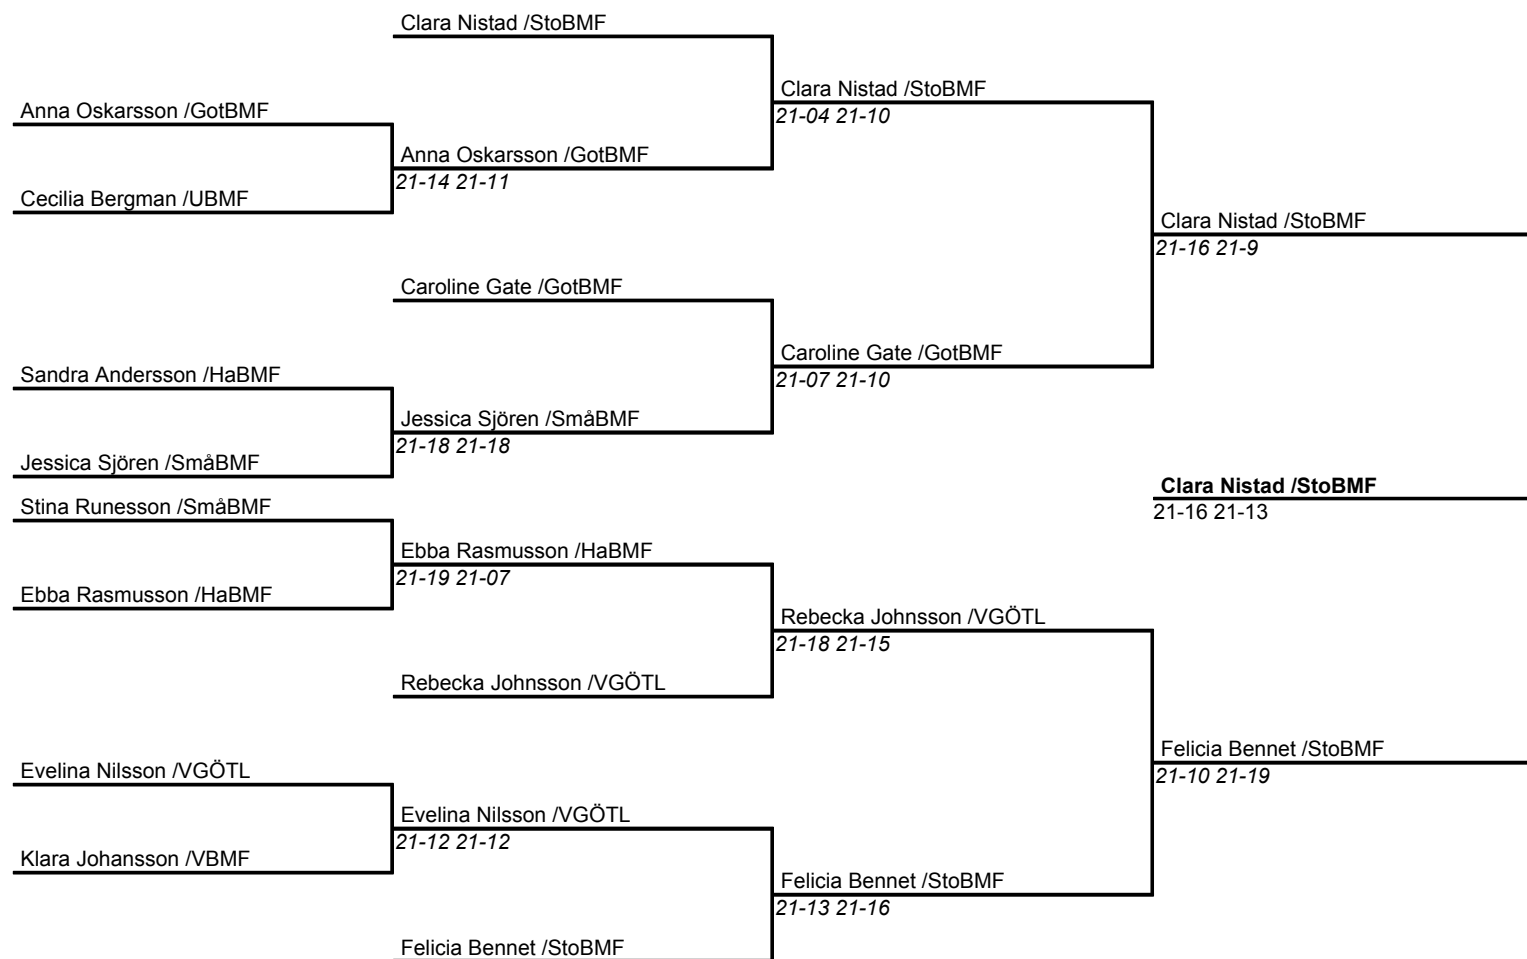

Svenska Cupen 2008

Denna version av TURAS är licensierad till Uppsala KFUM Badminton

Dam singel klass 96

DS96 / 1

Deltagare = 23

Vinnaren understruken

POOL A

<u>Clara Nistad</u>	StoBMF	--	Elina Jonsson	VNorrrl
<u>Stina Runesson</u>	SmåBMF	--	Linn Magnusson	HBF
<u>Clara Nistad</u>	StoBMF	--	Linn Magnusson	HBF
<u>Stina Runesson</u>	SmåBMF	--	Elina Jonsson	VNorrrl
<u>Clara Nistad</u>	StoBMF	--	Stina Runesson	SmåBMF
Linn Magnusson	HBF	--	<u>Elina Jonsson</u>	VNorrrl

POOLSEGRARE : Nistad, Clara
2:a Runesson, Stina

Match Speltid / Resultat

740	21-13 21-5
741	21-3 21-10
762	21-06 21-08
763	21-17 21-13
784	21-02 21-10
785	21-08 21-13

POOL B

<u>Caroline Gate</u>	GotBMF	--	Olivia Lagerstedt	GBMF
Olivia Lagerstedt	GBMF	--	<u>Klara Johansson</u>	VBMF
<u>Caroline Gate</u>	GotBMF	--	Klara Johansson	VBMF

POOLSEGRARE : Gate, Caroline
2:a Johansson, Klara

Match Speltid / Resultat

742	21-4 21-2
764	21-16 21-11
786	21-16 21-04

POOL C

Josefin Nilsson	Bohus	--	<u>Evelina Nilsson</u>	VGÖTL
<u>Sandra Andersson</u>	HaBMF	--	Mikaela Falk	UBMF
Josefin Nilsson	Bohus	--	Mikaela Falk	UBMF
<u>Sandra Andersson</u>	HaBMF	--	Evelina Nilsson	VGÖTL
Josefin Nilsson	Bohus	--	<u>Sandra Andersson</u>	HaBMF
Mikaela Falk	UBMF	--	<u>Evelina Nilsson</u>	VGÖTL

POOLSEGRARE : Andersson, Sandra
2:a Nilsson, Evelina

Match Speltid / Resultat

743	21-15 19-21 23-21
744	21-8 21-2
765	21-08 21-12
766	21-19 15-21 21-15
787	21-19 21-09
788	21-10 21-05

POOL D

Sofia Olsson	Bohus	--	<u>Emma Björn</u>	VBMF
Anna Oskarsson	GotBMF	--	<u>Ebba Rasmusson</u>	HaBMF
Sofia Olsson	Bohus	--	<u>Ebba Rasmusson</u>	HaBMF
<u>Anna Oskarsson</u>	GotBMF	--	Emma Björn	VBMF
Sofia Olsson	Bohus	--	<u>Anna Oskarsson</u>	GotBMF
<u>Ebba Rasmusson</u>	HaBMF	--	Emma Björn	VBMF

POOLSEGRARE : Rasmusson, Ebba
2:a Oskarsson, Anna

Match Speltid / Resultat

745	23-21 21-6
746	12-21 23-21 21-17
767	21-05 21-07
768	23-21 21-10
789	21-07 21-08
790	21-18 21-14

POOL E

<u>Rebecka Johnsson</u>	VGÖTL	--	Boel Nihlman	DBMF
Alice Abrahamsson	GBMF	--	<u>Cecilia Bergman</u>	UBMF
<u>Rebecka Johnsson</u>	VGÖTL	--	Cecilia Bergman	UBMF
Alice Abrahamsson	GBMF	--	<u>Boel Nihlman</u>	DBMF
<u>Rebecka Johnsson</u>	VGÖTL	--	Alice Abrahamsson	GBMF
<u>Cecilia Bergman</u>	UBMF	--	Boel Nihlman	DBMF

POOLSEGRARE : Johnsson, Rebecka
2:a Bergman, Cecilia

Match Speltid / Resultat

747	21-11 21-02
748	19-21 21-12 21-08
769	21-05 21-07
770	21-17 21-17
791	21-06 21-04
792	21-06 21-13

POOL F

<u>Felicia Bennet</u>	StoBMF	--	Emma Larsson	VNorrrl
Jessica Sjören	SmåBMF	--	Mikaela Ottosson	HBF
<u>Felicia Bennet</u>	StoBMF	--	Mikaela Ottosson	HBF
Jessica Sjören	SmåBMF	--	Emma Larsson	VNorrrl
<u>Felicia Bennet</u>	StoBMF	--	Jessica Sjören	SmåBMF
Mikaela Ottosson	HBF	--	<u>Emma Larsson</u>	VNorrrl

POOLSEGRARE : Bennet, Felicia
2:a Sjören, Jessica

Match Speltid / Resultat

749	21-16 21-17
750	21-05 21-07
771	21-07 21-05
772	21-18 13-21 21-18
793	21-16 14-21 21-11
794	21-13 21-03

Svenska Cupen 2008

Denna version av TURAS är licensierad till Uppsala KFUM Badminton

Dam singel klass 96

DS96 / 1
Deltagare = 23