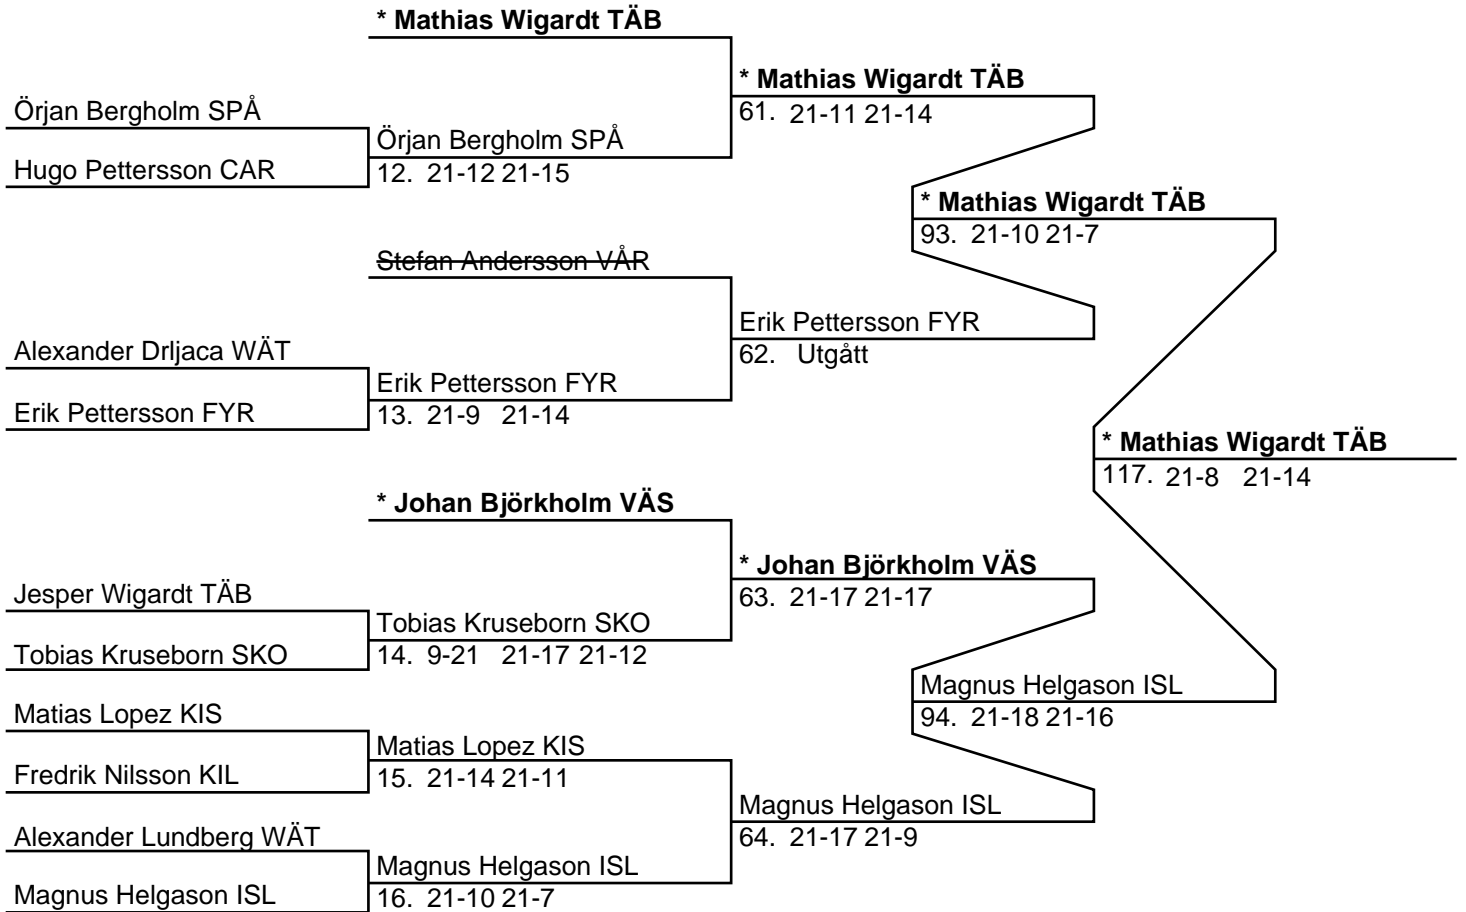

Spårvägen (SPÅ)		<u>Singel</u>	<u>Dubbel</u>	<u>Mixed</u>
791228	Örjan Bergholm	HSE	HDE	MDE
840208	Thomas Chiffary	HSE	HDE	MDE
760802	Johan Lundqvist	HSE		MDE
0	Oskar Lundqvist		HDE	MDE
880604	Mattias Norell	HSE	HDE	
0	Maja Boström		DDE	MDE
800825	Lina Mattsson	DSE		MDE

Täby BMF (TÄB)		<u>Singel</u>	<u>Dubbel</u>	<u>Mixed</u>
0	Joakim Andersson		HDE	MDE
0	Thomas Andersson	HSE	HDE	
880513	Sebastian Gransbro	HSE	HDE	
891222	Björn Heimersson	HSE	HDE	
891222	Borgar Heimersson	HSE	HDE	
871218	Fredrik Högman	HSE		MDE
880103	Johan Kasper		HDE	MDE
880412	Peder Nordin		HDE	
890203	Nico Ruponen	HSE	HDE	
881201	Jesper Wigardt	HSE		
0	Mathias Wigardt	HSE		MDE
0	Zhang Yi		HDE	MDE
0	Victor Zuhr	HSE		MDE
0	Andrea Bergmark	DSE	DDE	MDE
900114	Karolina Kotte	DSE	DDE	MDE
0	Jeanette Kuhl		DDE	MDE
0	Linda Seflin		DDE	MDE

Varbergs BMK (VAR)		<u>Singel</u>	<u>Dubbel</u>	<u>Mixed</u>
891119	Malin Nilsson	DSE	DDE	MDE

Vårvindens BMK (VÅR)		<u>Singel</u>	<u>Dubbel</u>	<u>Mixed</u>
0	Jonas Andersson	HSE	HDE	
0	Stefan Andersson	HSE	HDE	
0	Hampus Hjortberg	HSE		
0	Lovisa Hansson	DSE	DDE	

Vänersborgs Badminton (VÄN)		<u>Singel</u>	<u>Dubbel</u>	<u>Mixed</u>
0	Per Wigselius	HSE	HDE	

Väsby BMK (VBY)		<u>Singel</u>	<u>Dubbel</u>	<u>Mixed</u>
890421	Hanna Broberg	DSE	DDE	MDE

Västerås BMF (VÄS)		<u>Singel</u>	<u>Dubbel</u>	<u>Mixed</u>
860429	Johan Björkholm	HSE		

Västra Frölunda Badminton (VFB)		<u>Singel</u>	<u>Dubbel</u>	<u>Mixed</u>
901219	Oscar Kruse	HSE	HDE	
0	Victor Skepp	HSE		
890530	Sanne Ekberg	DSE	DDE	MDE

Herr Singel Elit (52 deltagare, 51 matcher)

Herr Singel Elit (Del-cup-schema: 1)