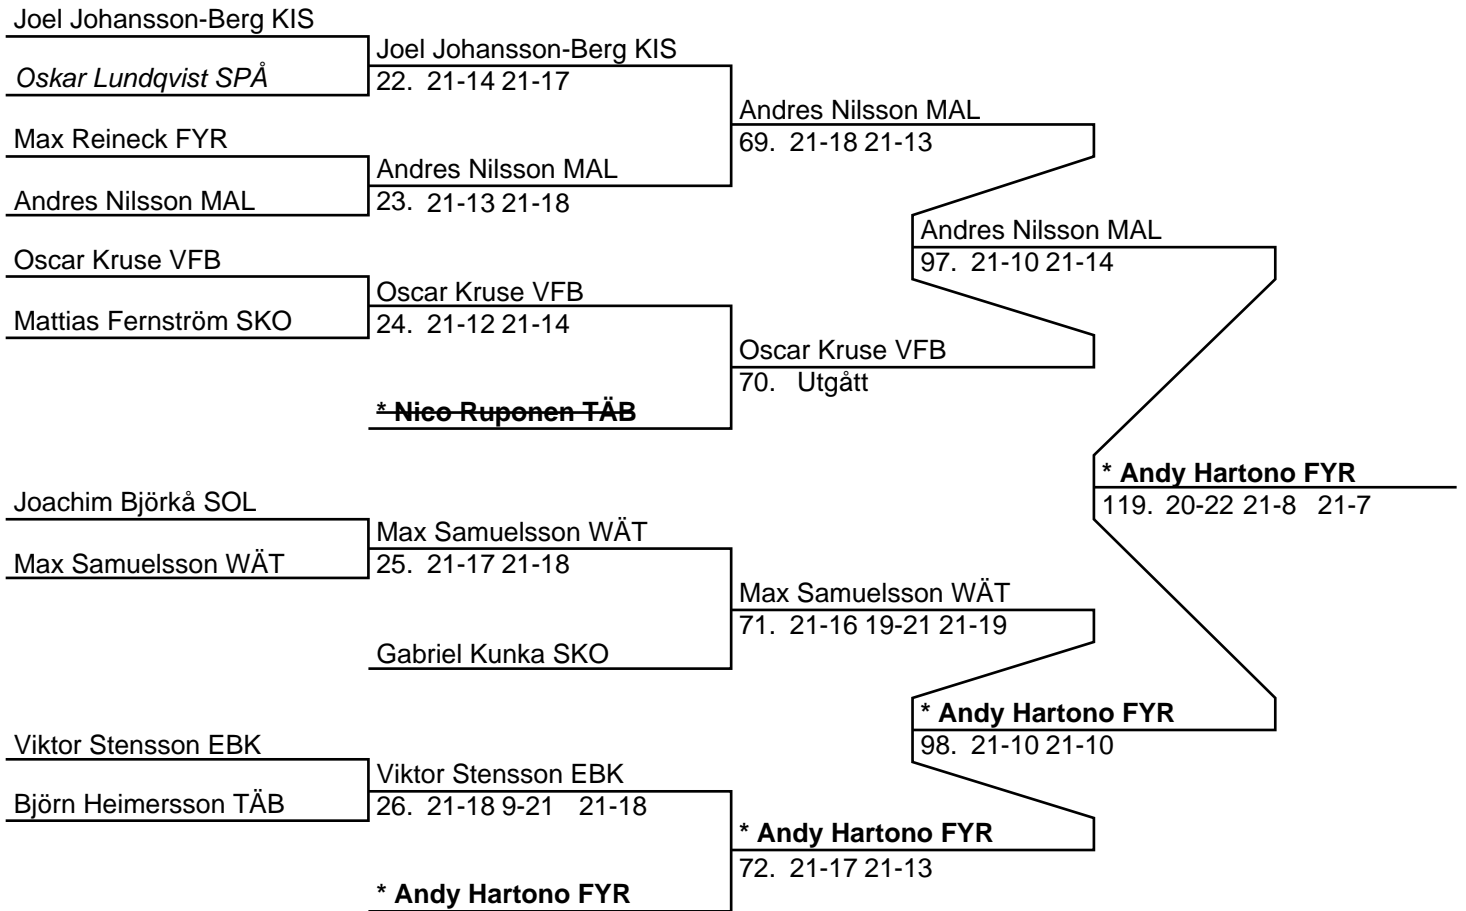

Västra Frölunda Badminton (VFB)		<u>Singel</u>	<u>Dubbel</u>	<u>Mixed</u>
901219	Oscar Kruse	HSE	HDE	
0	Victor Skepp	HSE		
890530	Sanne Ekberg	DSE	DDE	MDE

Herr Singel Elit (52 deltagare, 51 matcher)

Herr Singel Elit (Del-cup-schema: 1)

Herr Singel Elit (Del-cup-schema: 2)

Herr Singel Elit (Del-cup-schema: 3)

Herr Singel Elit (Del-cup-schema: 4)

Herr Singel Elit (Del-cup-schema: slutspel)

Herr Dubbel Elit (25 par, 24 matcher)

Herr Dubbel Elit (Del-cup-schema: 1)