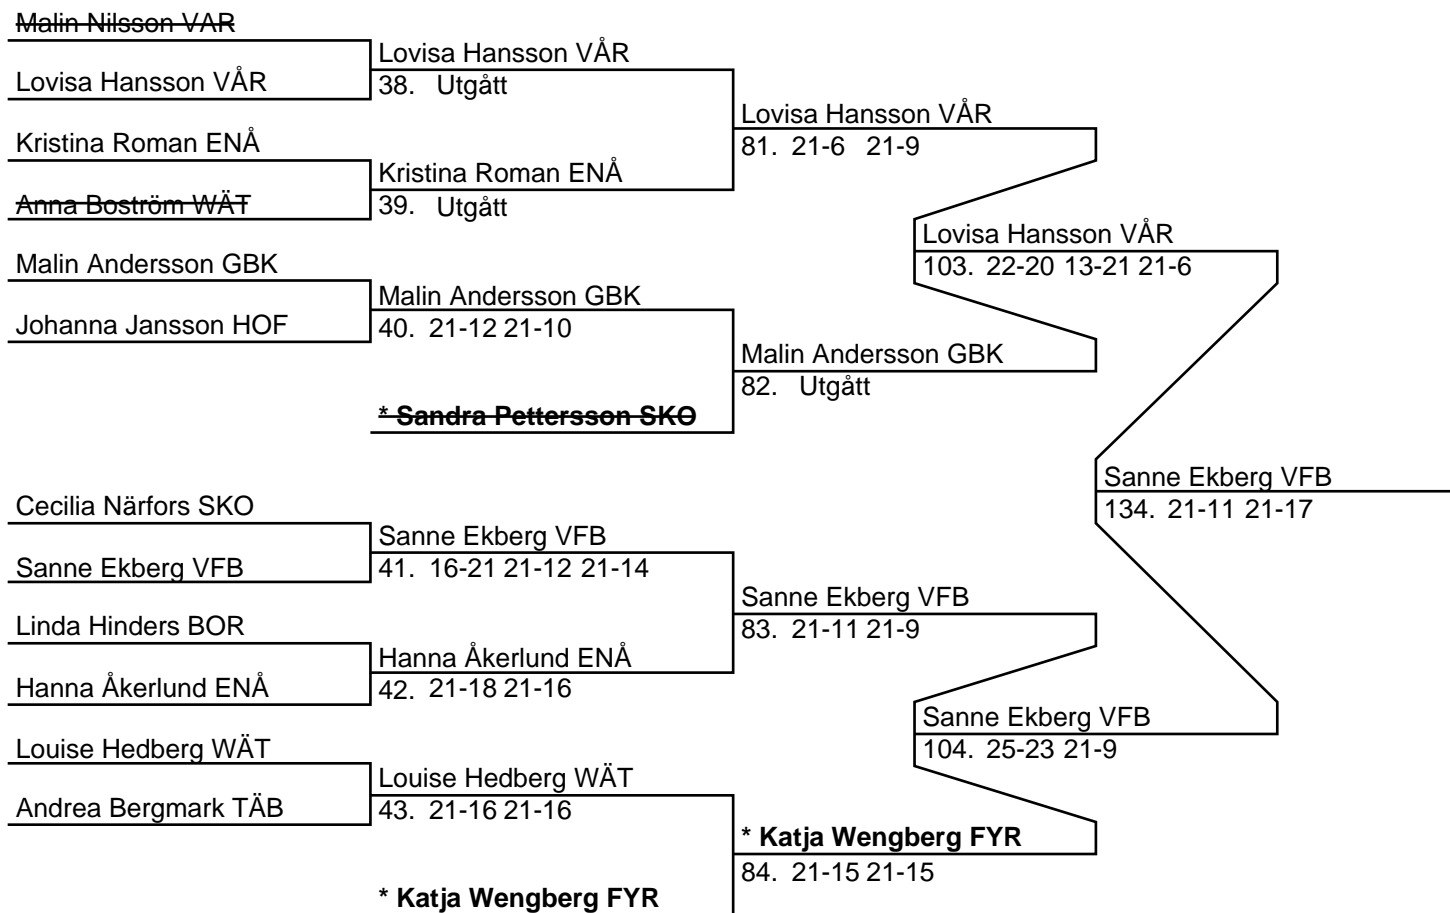

Dam Singel Elit (Del-cup-schema: 2)