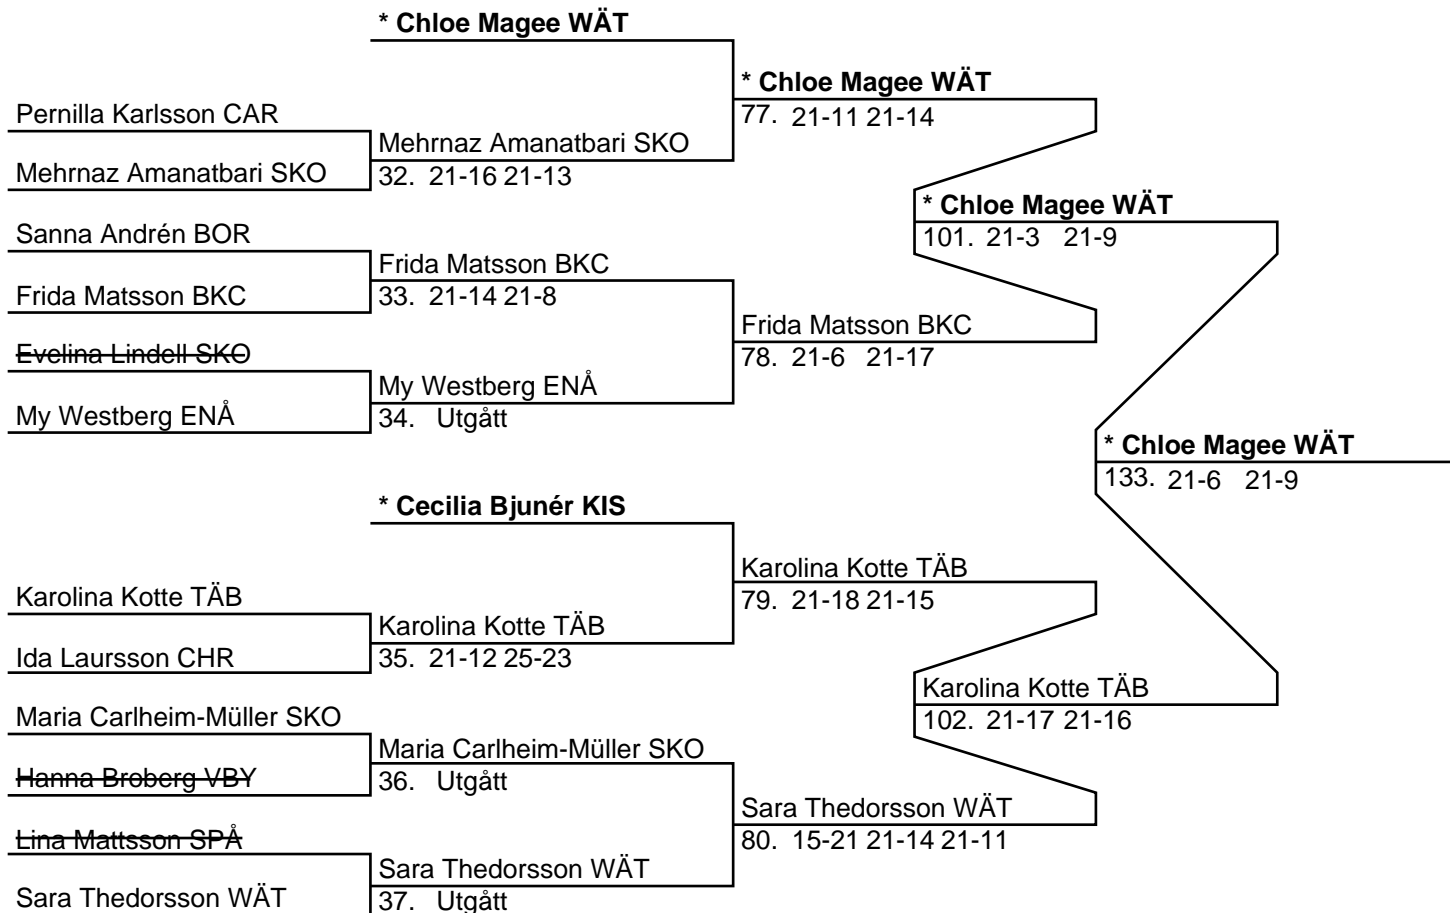

Dam Singel Elit (28 deltagare, 27 matcher)

Dam Singel Elit (Del-cup-schema: 1)