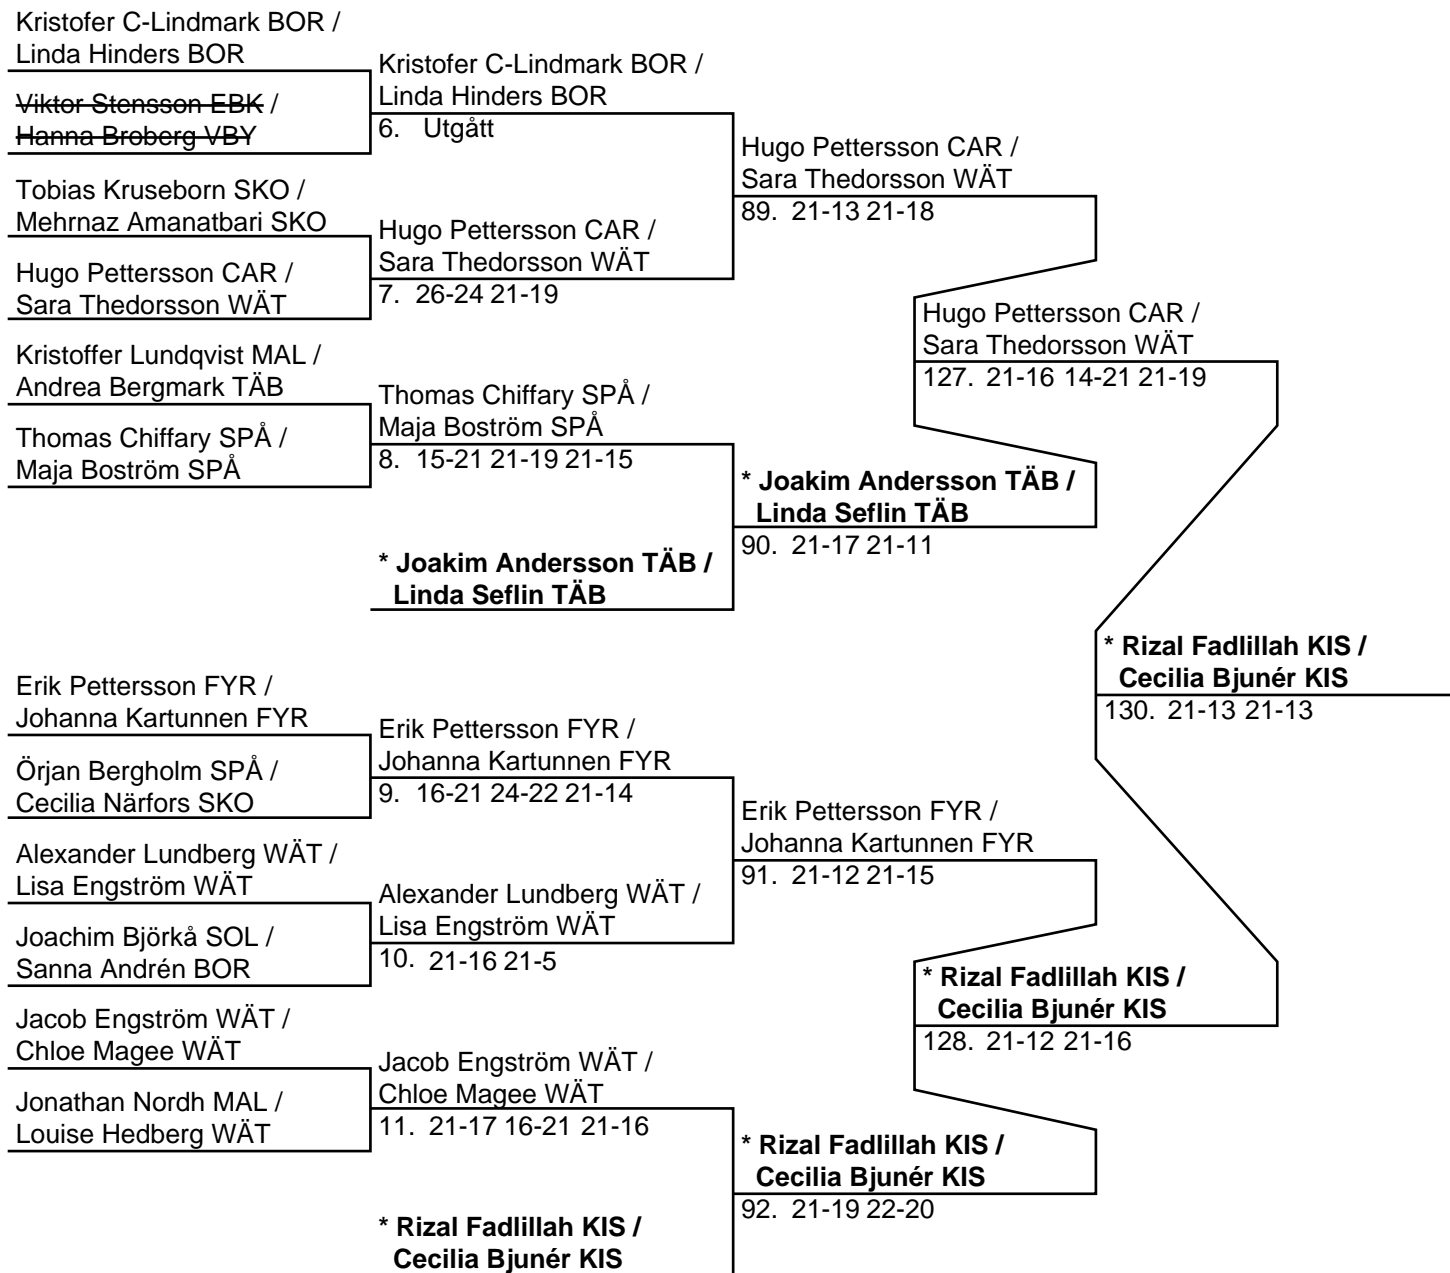

Mixed Elit (27 par, 26 matcher)

Mixed Elit (Del-cup-schema: 1)

Mixed Elit (Del-cup-schema: 2)

131 LROB0090

Mixed Elit (Del-cup-schema: slutspel)

Mathias Wigardt TÄB / 129: Jeanette Kuhl TÄB	* Rizal Fadlillah KIS / Cecilia Bjunér KIS
* Rizal Fadlillah KIS / 130: Cecilia Bjunér KIS	143. 21-15 21-16