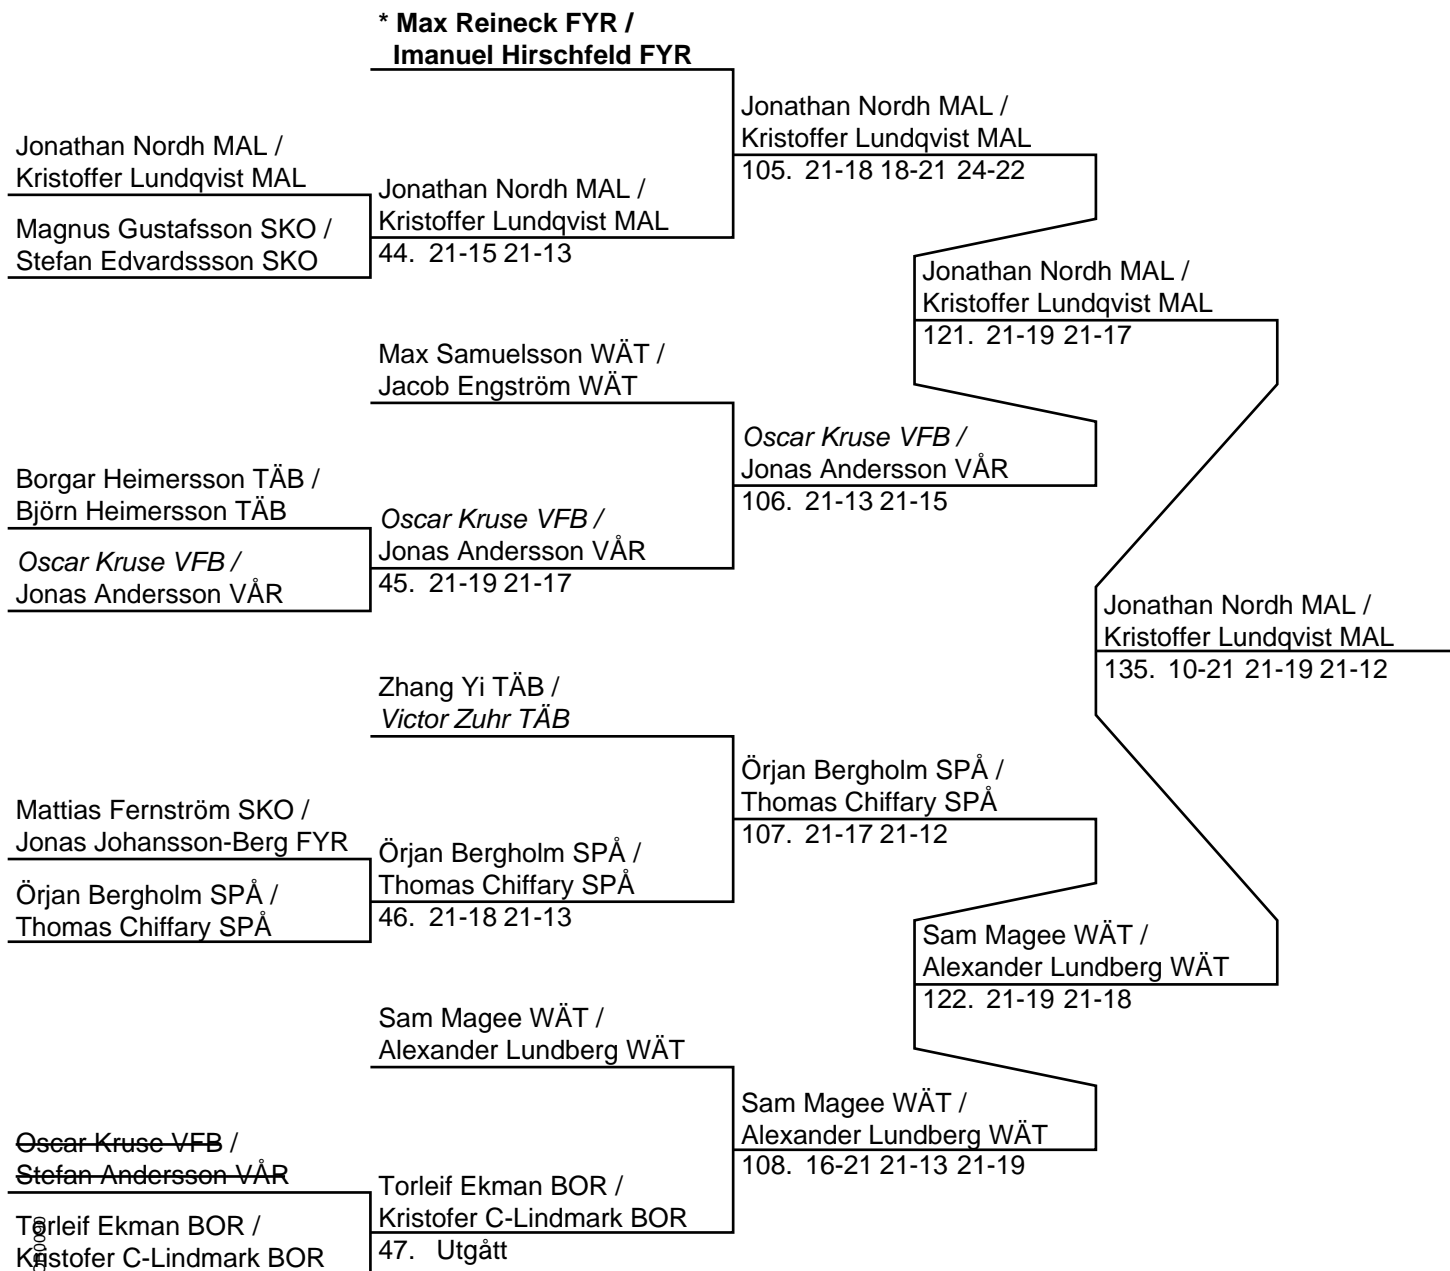

Herr Singel Elit (Del-cup-schema: 2)

Herr Singel Elit (Del-cup-schema: 3)

Herr Singel Elit (Del-cup-schema: 4)

Herr Singel Elit (Del-cup-schema: slutspel)

Herr Dubbel Elit (25 par, 24 matcher)

Herr Dubbel Elit (Del-cup-schema: 1)