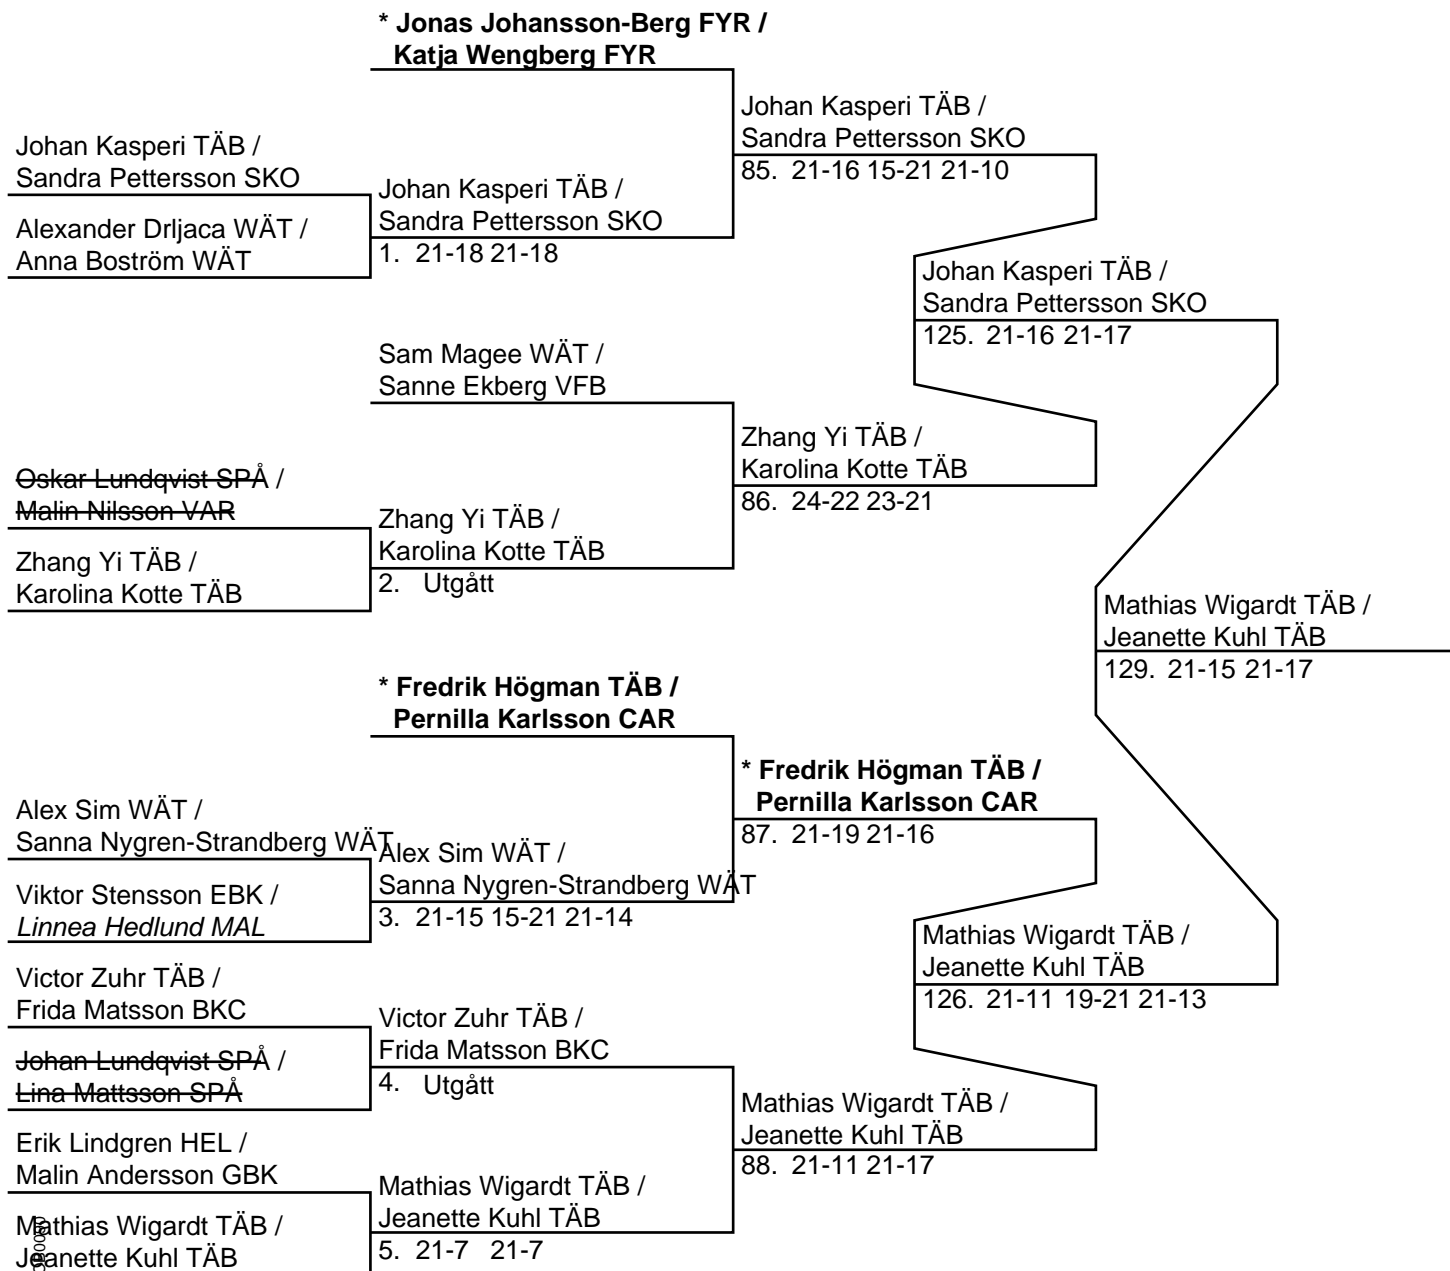

Mixed Elit (27 par, 26 matcher)

Mixed Elit (Del-cup-schema: 1)

Mixed Elit (Del-cup-schema: 2)

131 LROB0090

Mixed Elit (Del-cup-schema: slutspel)

Mathias Wigardt TÄB / 129: Jeanette Kuhl TÄB	* Rizal Fadlillah KIS / Cecilia Bjunér KIS
* Rizal Fadlillah KIS / 130: Cecilia Bjunér KIS	143. 21-15 21-16