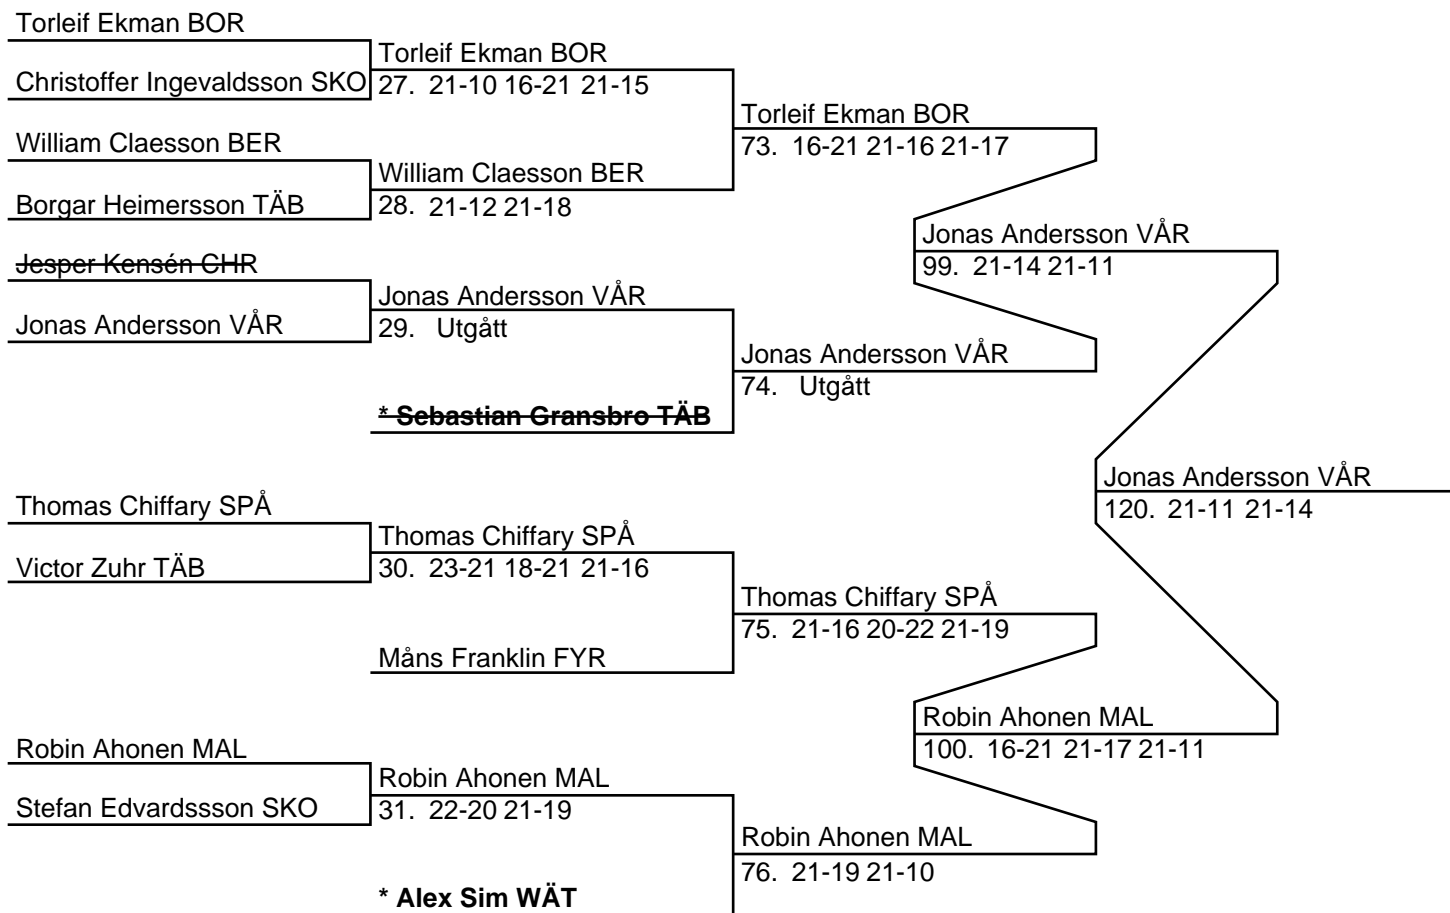

Herr Singel Elit (Del-cup-schema: 2)

Herr Singel Elit (Del-cup-schema: 3)

Herr Singel Elit (Del-cup-schema: 4)

Herr Singel Elit (Del-cup-schema: slutspel)

Herr Dubbel Elit (25 par, 24 matcher)

Herr Dubbel Elit (Del-cup-schema: 1)