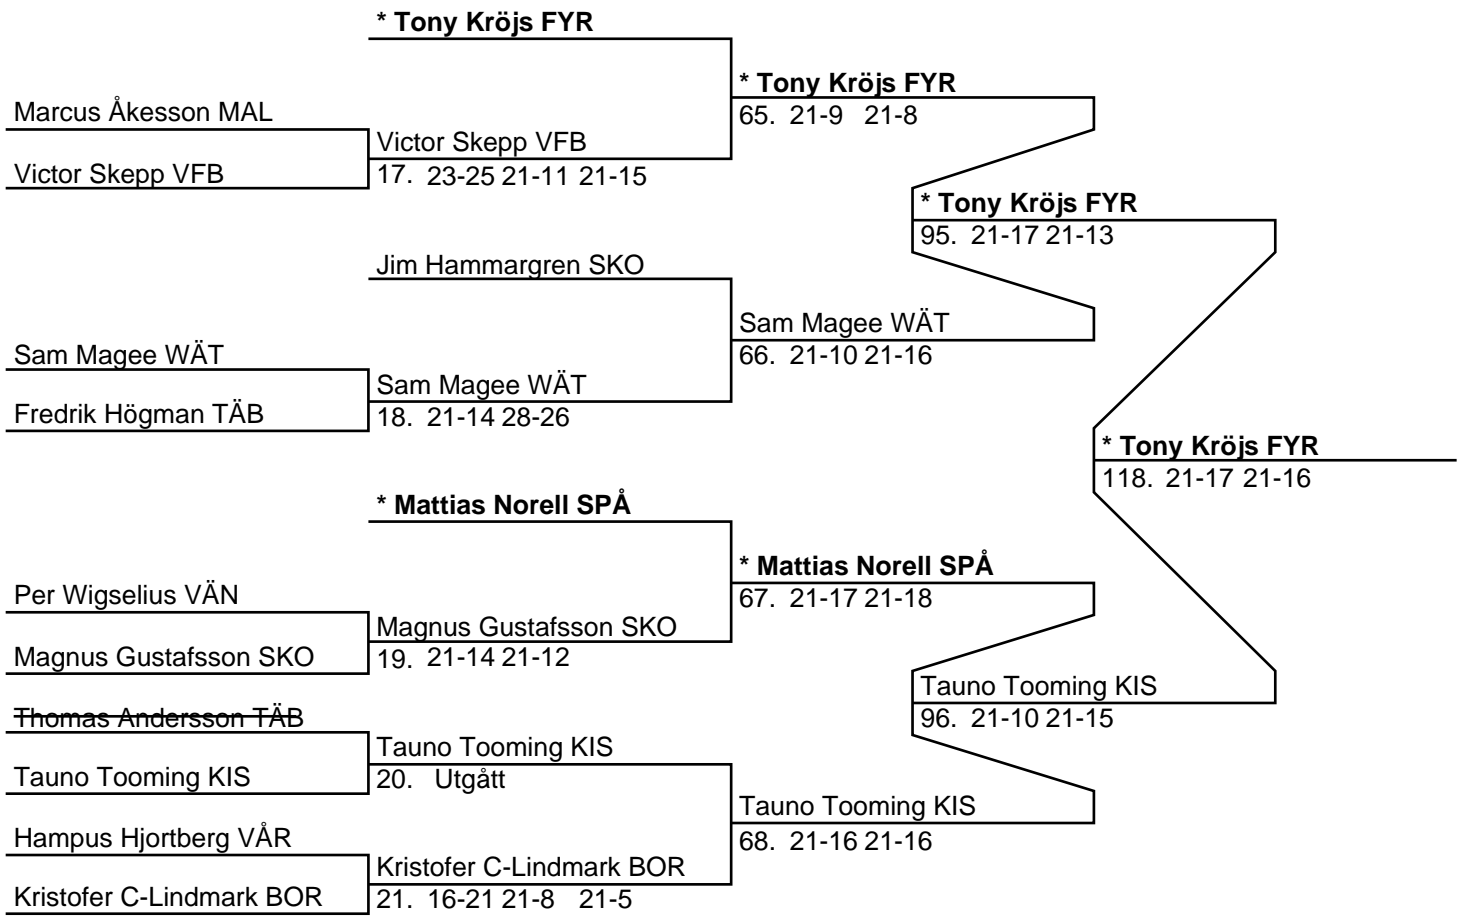

Herr Singel Elit (Del-cup-schema: 2)

Herr Singel Elit (Del-cup-schema: 3)

Herr Singel Elit (Del-cup-schema: 4)

Herr Singel Elit (Del-cup-schema: slutspel)

Herr Dubbel Elit (25 par, 24 matcher)

Herr Dubbel Elit (Del-cup-schema: 1)