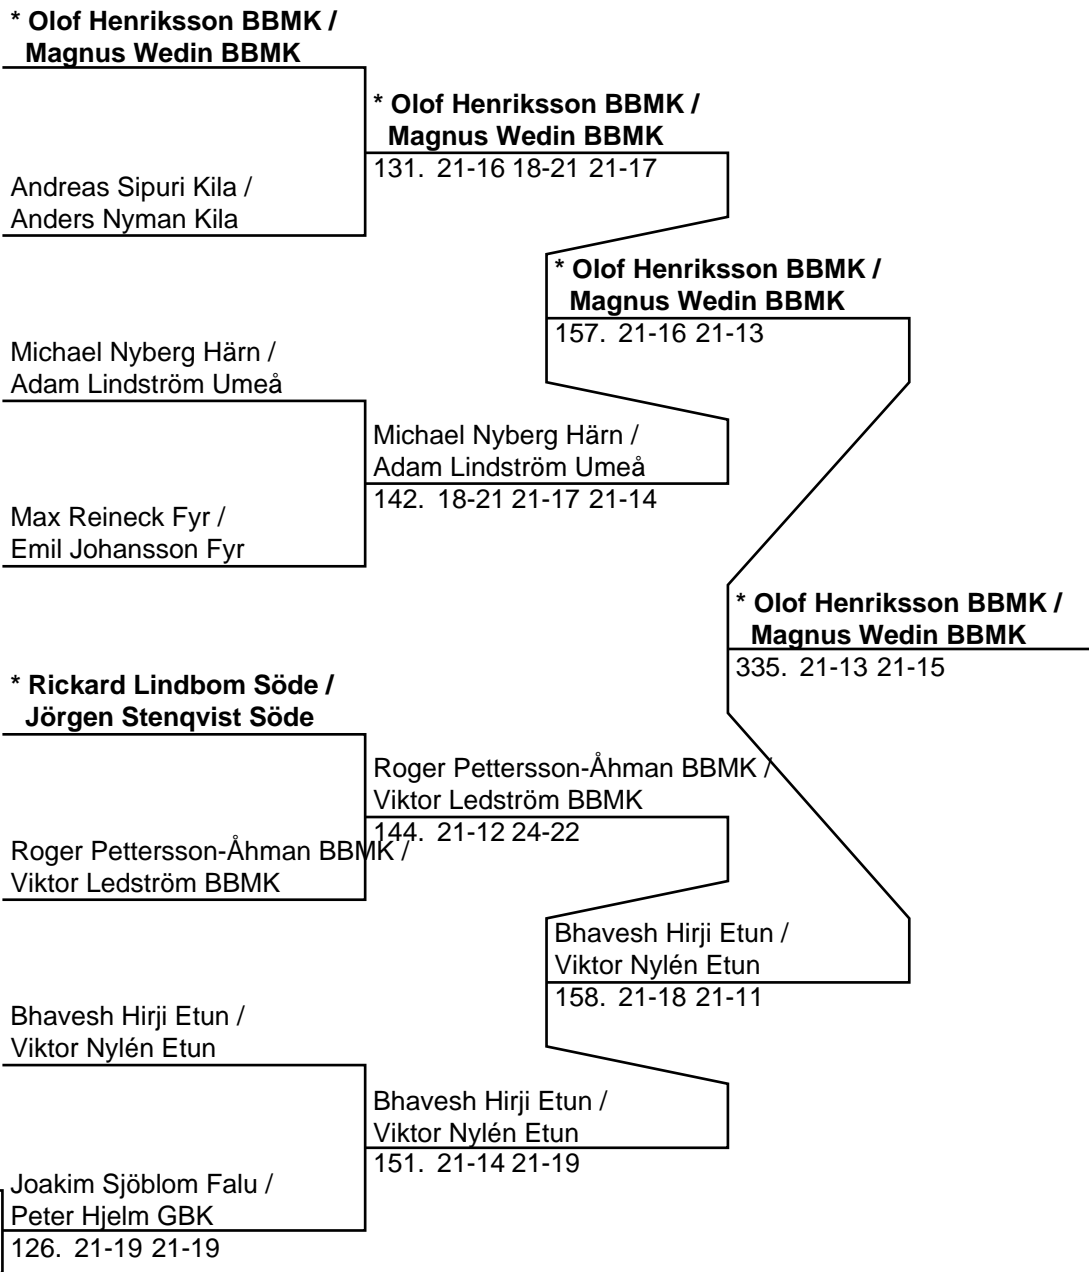

Poolsegrare: Magnus Wedin BBMK

Pooltvåa: Johannes Ivarsson Umeå

**Herr Singel A (Slutspel)**

**Herr Dubbel A (19 Par, 18 matcher)**

Herr Dubbel A (Del-cup-schema: 1)