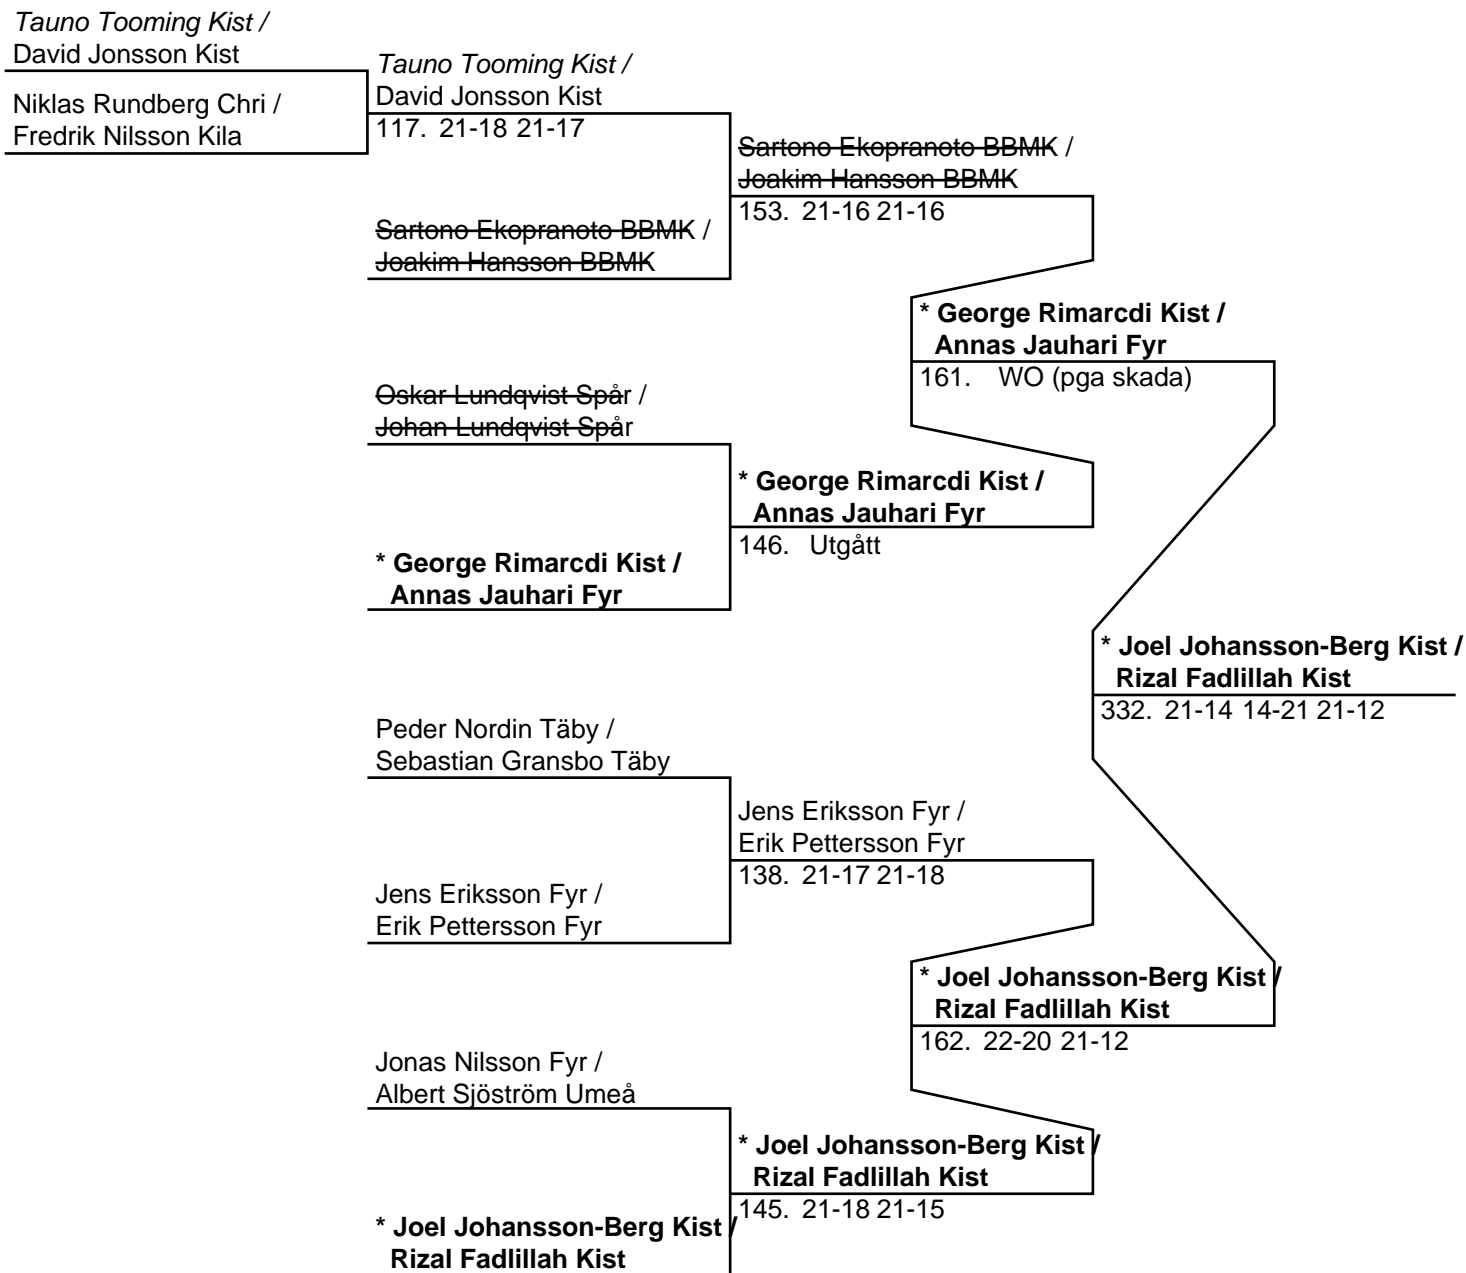

Herr Dubbel E (Del-cup-schema: 2)