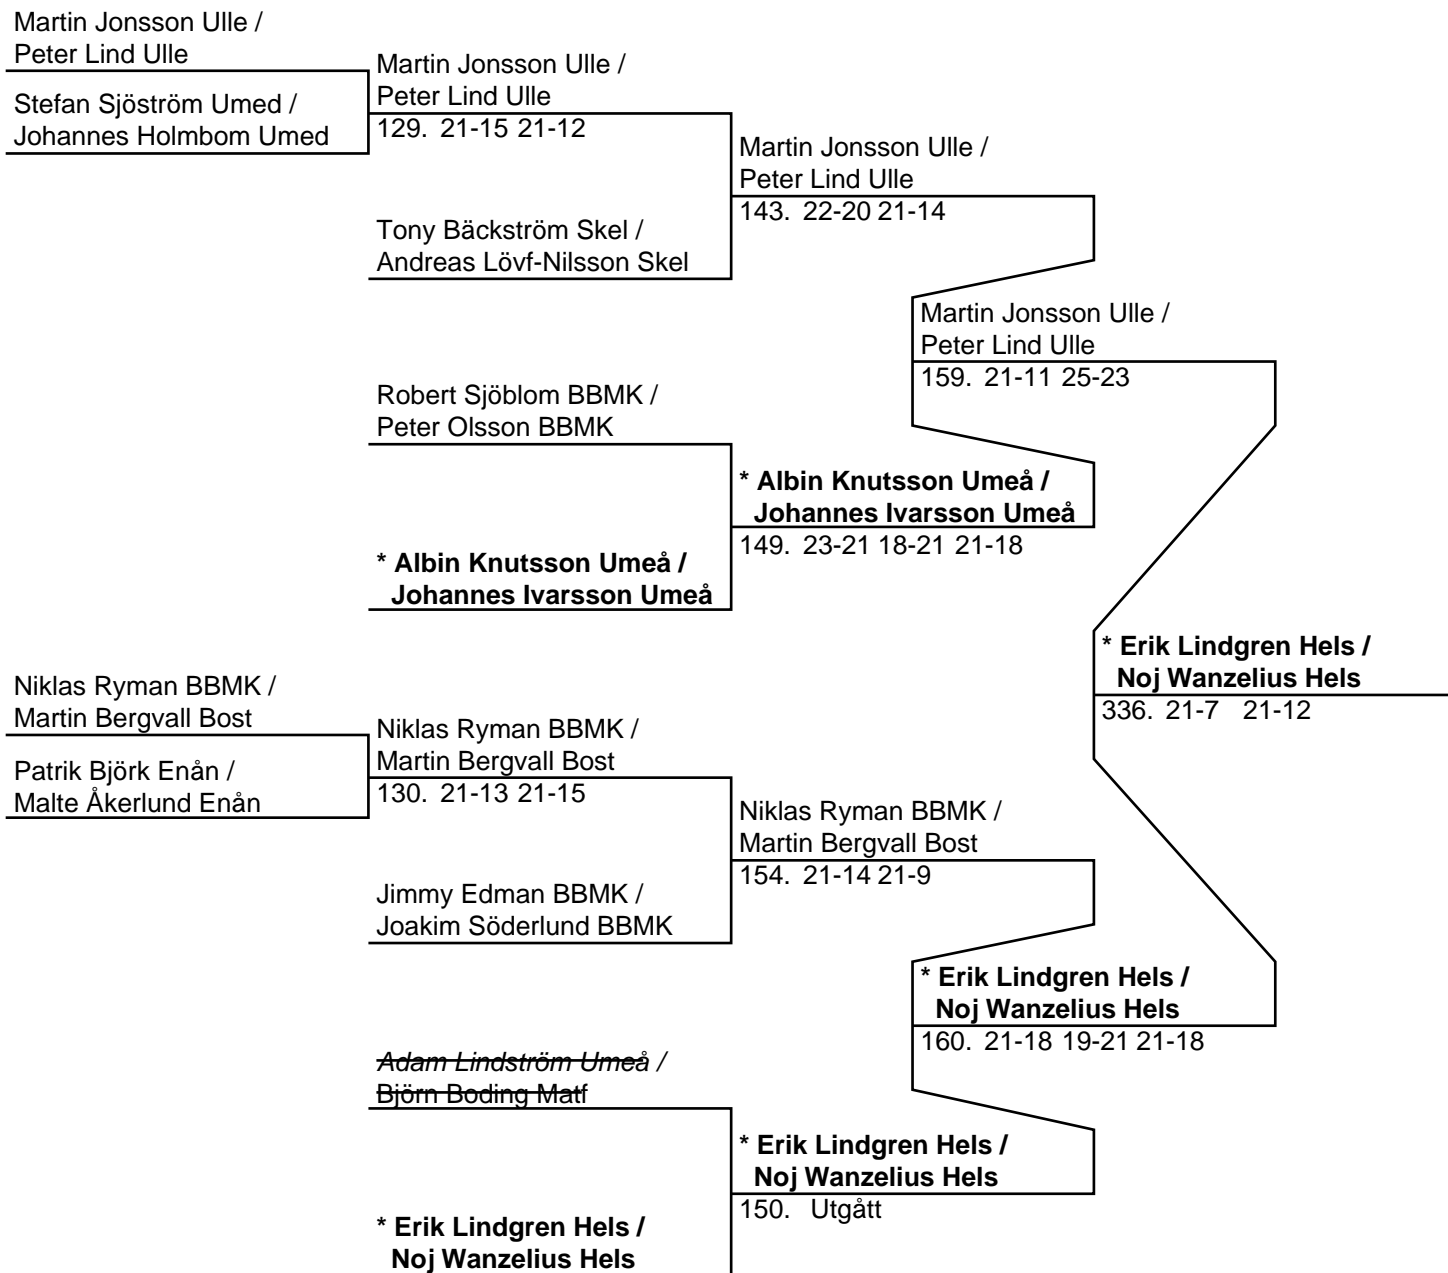

Herr Dubbel A (Del-cup-schema: 2)

2012 SEND-0083

Herr Dubbel A (Del-cup-schema: Slutspel)

* Olof Henriksson BBMK / Magnus Wedin BBMK	* Olof Henriksson BBMK / Magnus Wedin BBMK
335:	
* Erik Lindgren Hels / Noj Wanzelius Hels	
336:	353. 21-19 21-16