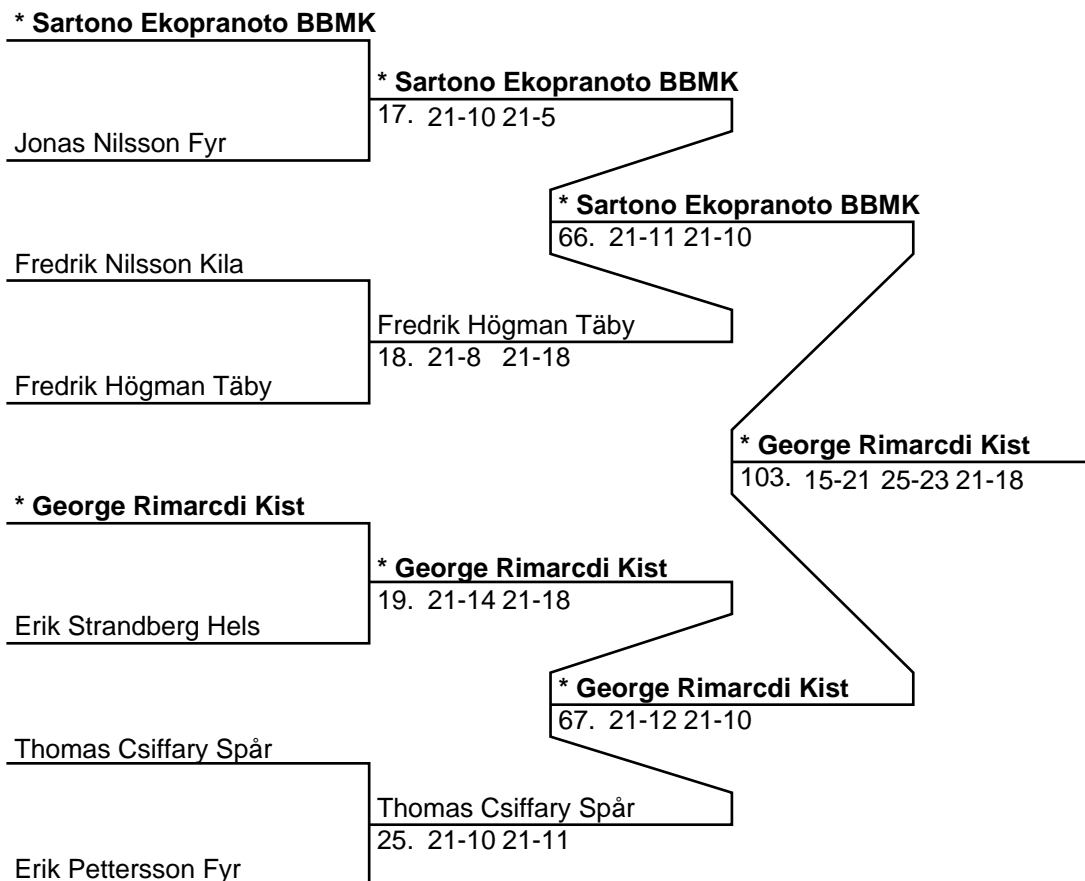

310. 21-19 18-21 21-14

Ida Wågberg Matf /  
Josefin Hjortén Matf

298. WO

**\* Johanna Roman Enån /  
Kristin Blank Hels**

**Herr Singel E (33 Deltagare, 32 matcher)**

Herr Singel E (Del-cup-schema: 1)

Herr Singel E (Del-cup-schema: 2)