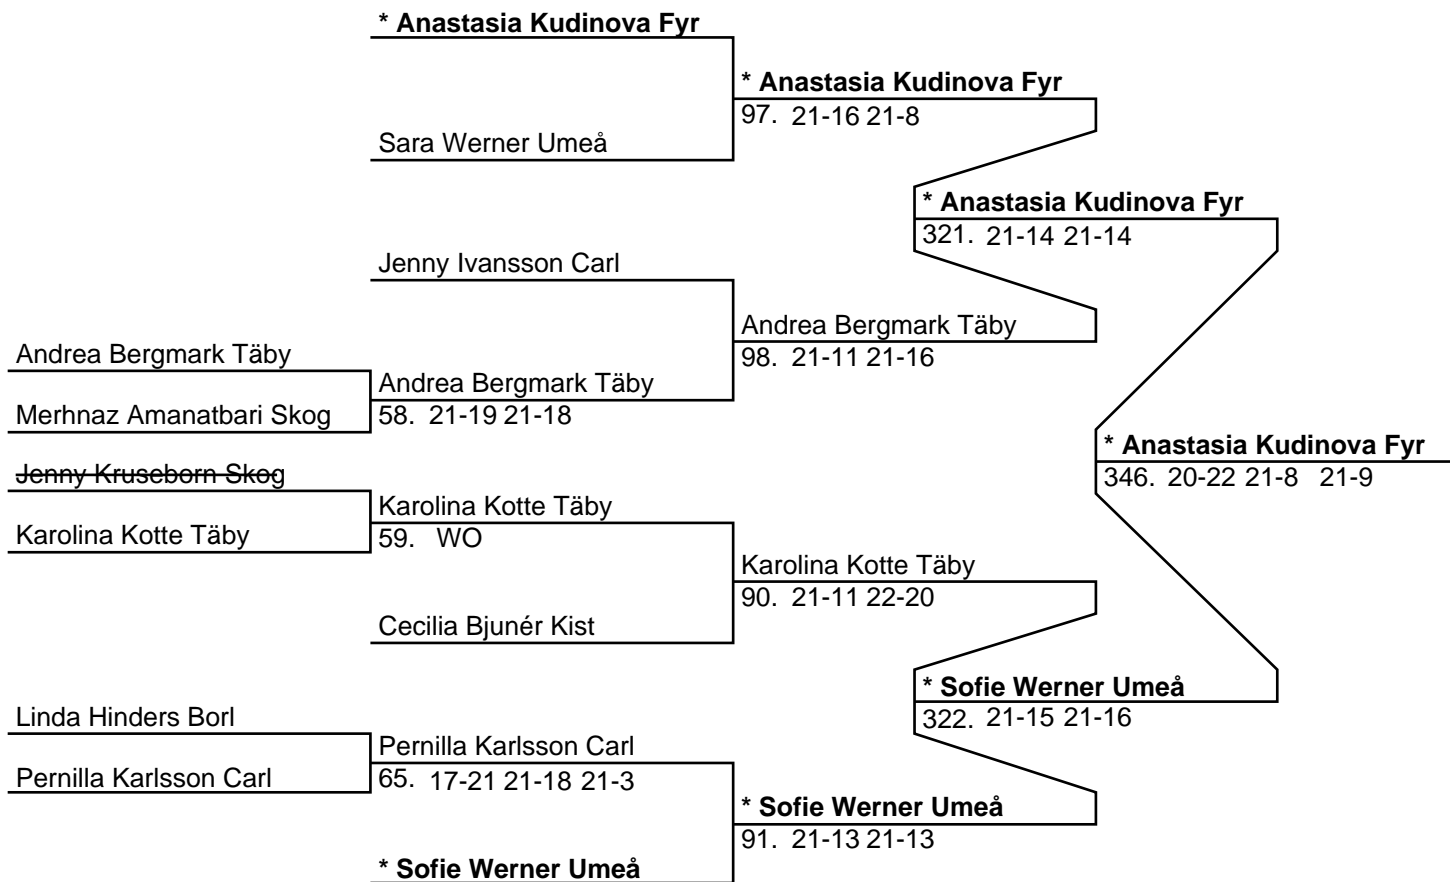

Erik Strandberg Hels /  
Tony Kröjs Fyr

Erik Strandberg Hels /  
Tony Kröjs Fyr

116. 21-11 21-15

Herr Dubbel E (Del-cup-schema: 2)

2012 SEND-0083

Herr Dubbel E (Del-cup-schema: Slutspel)

**Dam Singel E (11 Deltagare, 10 matcher)**