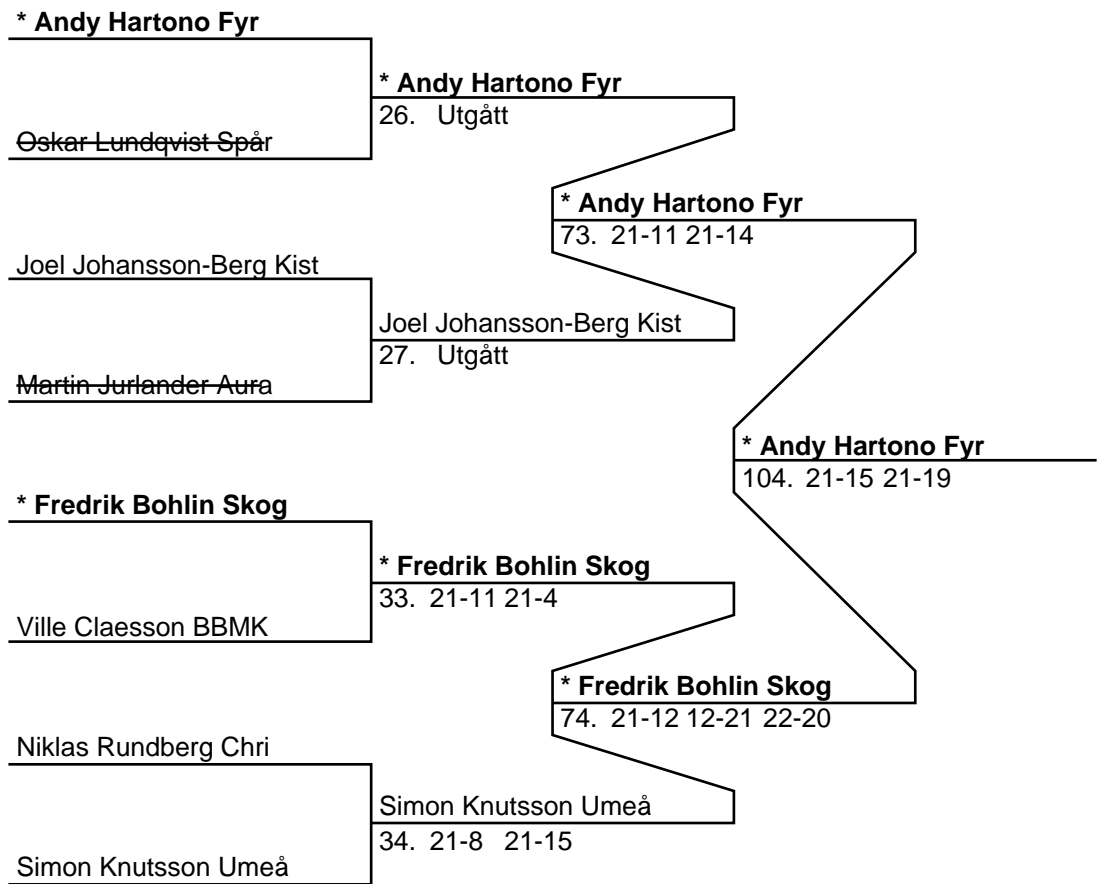

Herr Singel E (Del-cup-schema: 3)

**Herr Singel E (Del-cup-schema: 4)**

**Herr Singel E (Del-cup-schema: Slutspel)**