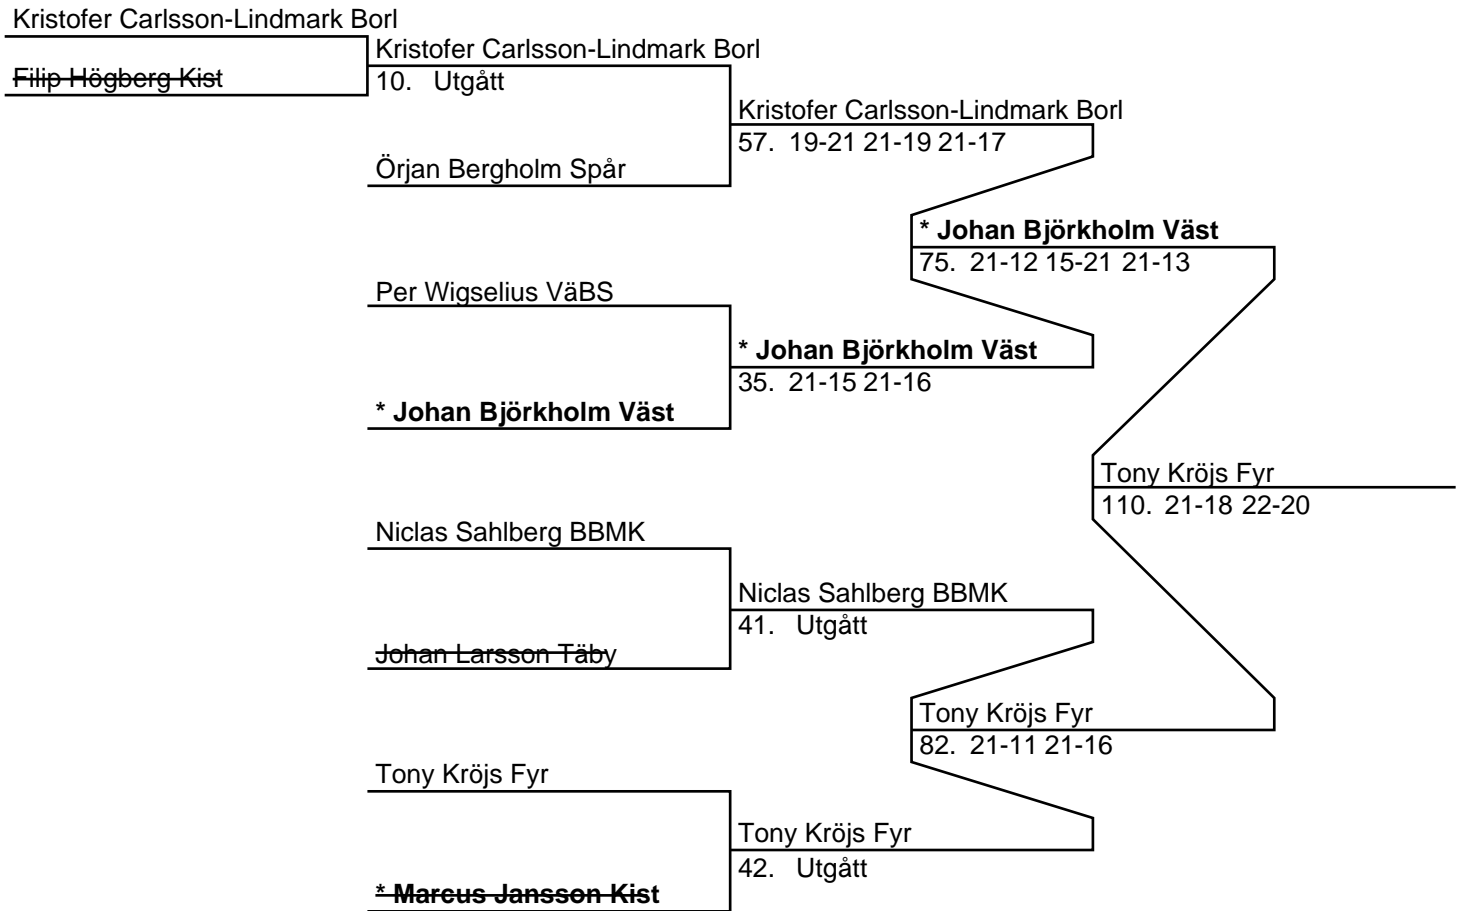

Herr Singel E (Del-cup-schema: 3)

**Herr Singel E (Del-cup-schema: 4)**

**Herr Singel E (Del-cup-schema: Slutspel)**