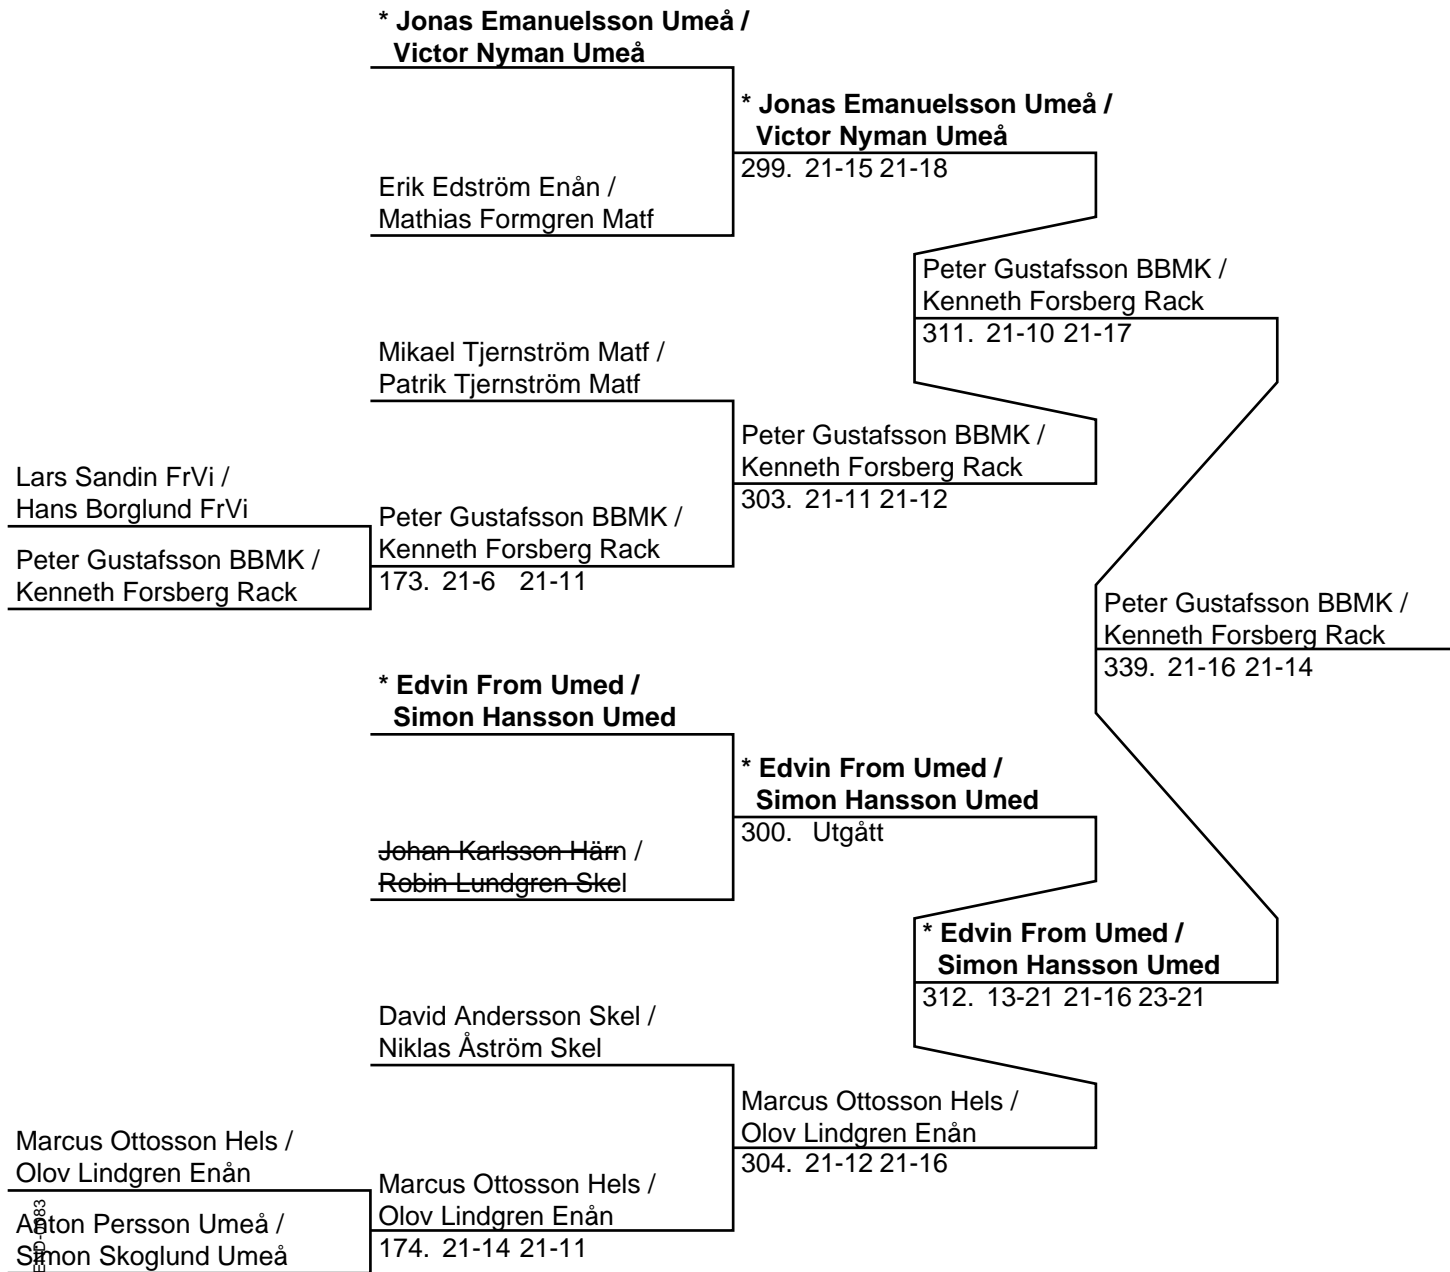

Herr Dubbel B (20 Par, 19 matcher)

Herr Dubbel B (Del-cup-schema: 1)