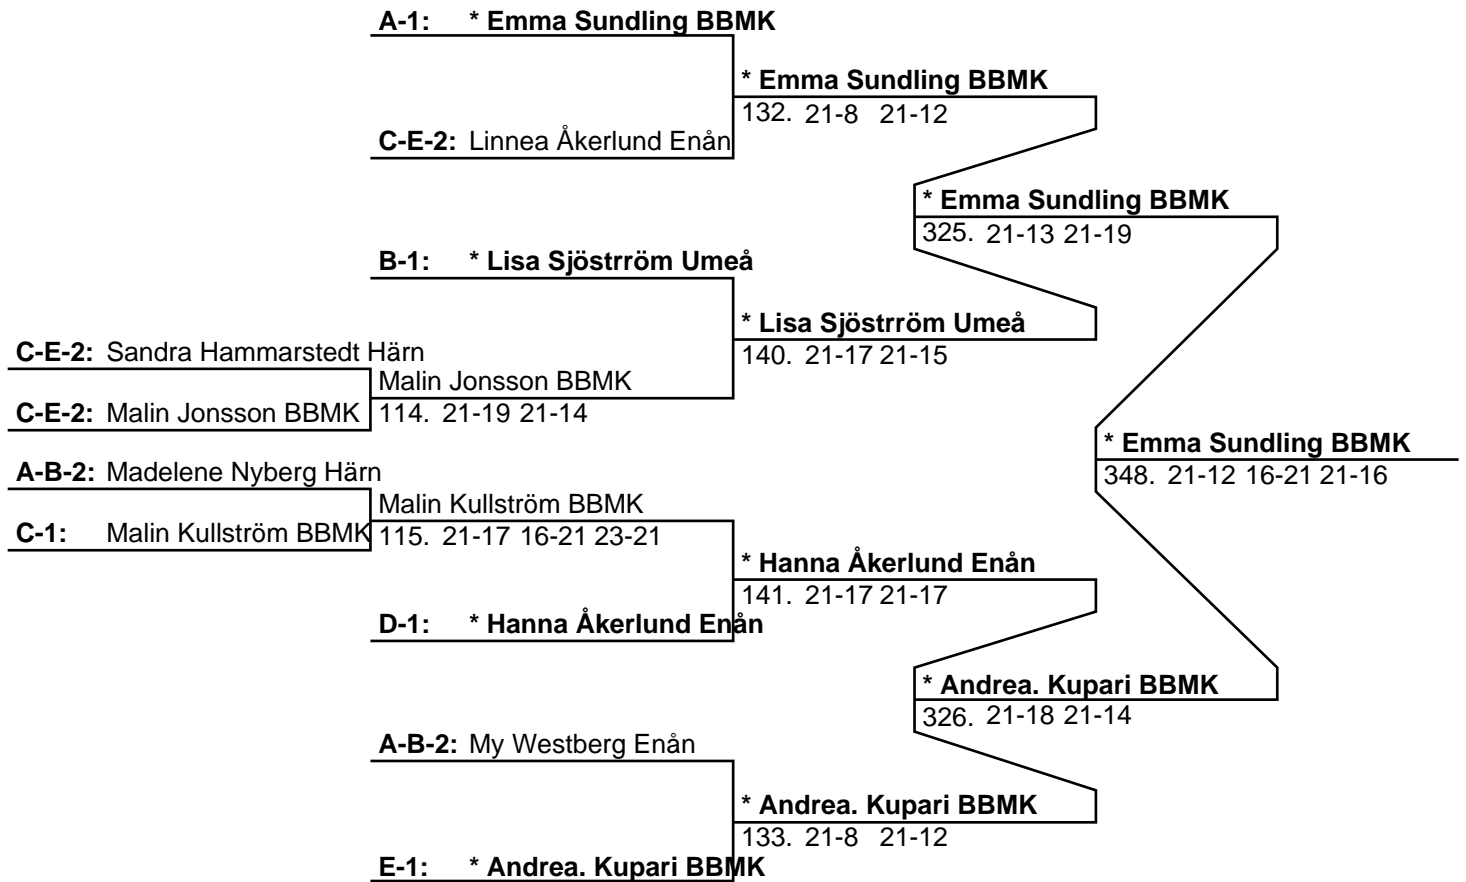

Dam Singel A (Slutspel)