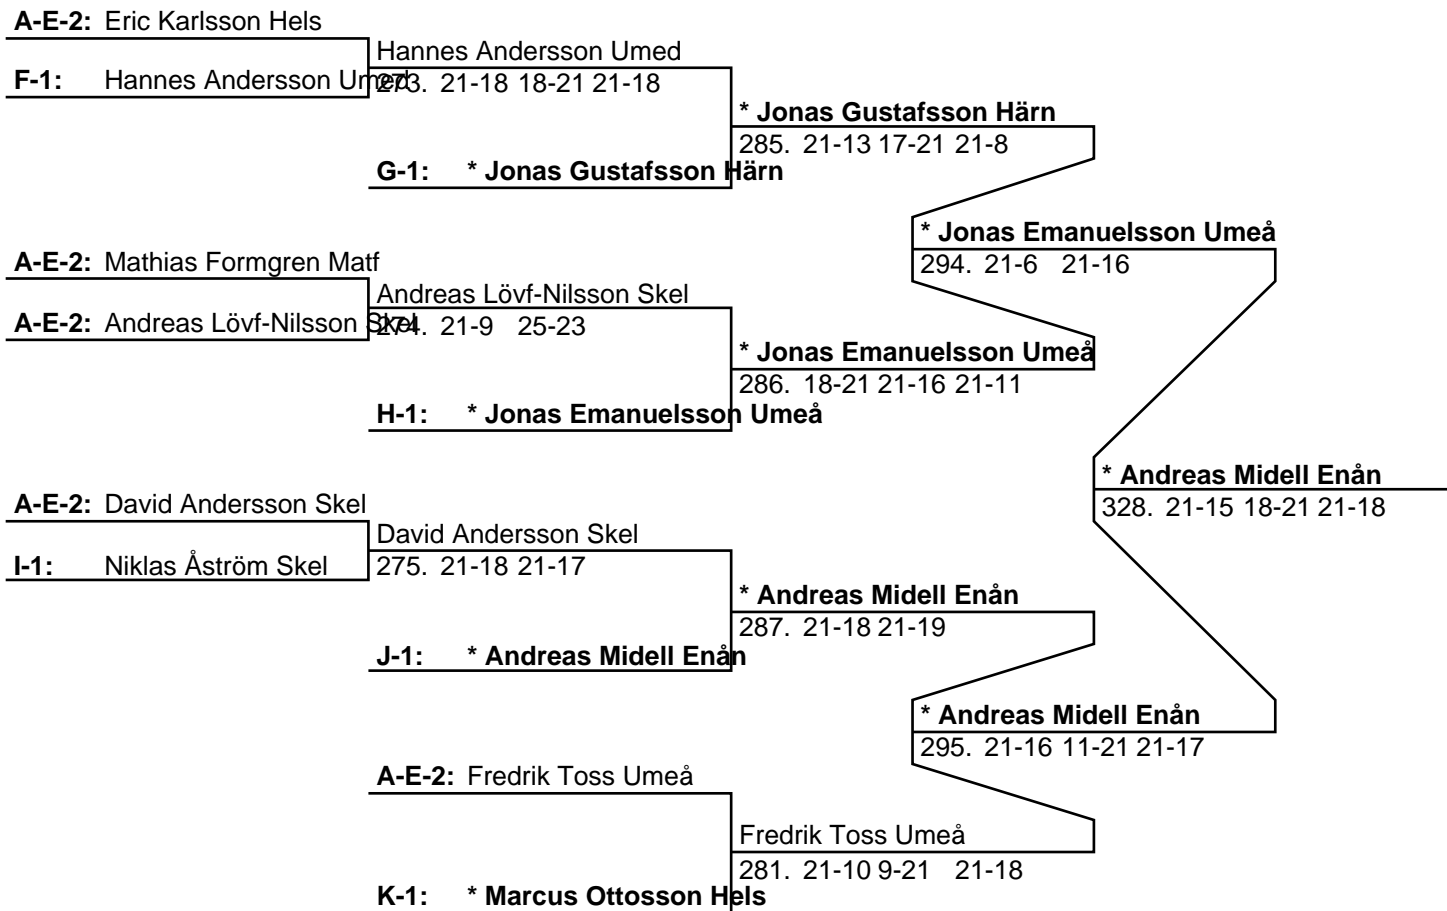

Herr Singel B (Del-cup-schema: 2)

Herr Singel B (Del-cup-schema: Slutspel)

327:*	Simon Hansson Umed	* Simon Hansson Umed
328:*	Andreas Midell Enån	349. 10-21 21-16 21-6