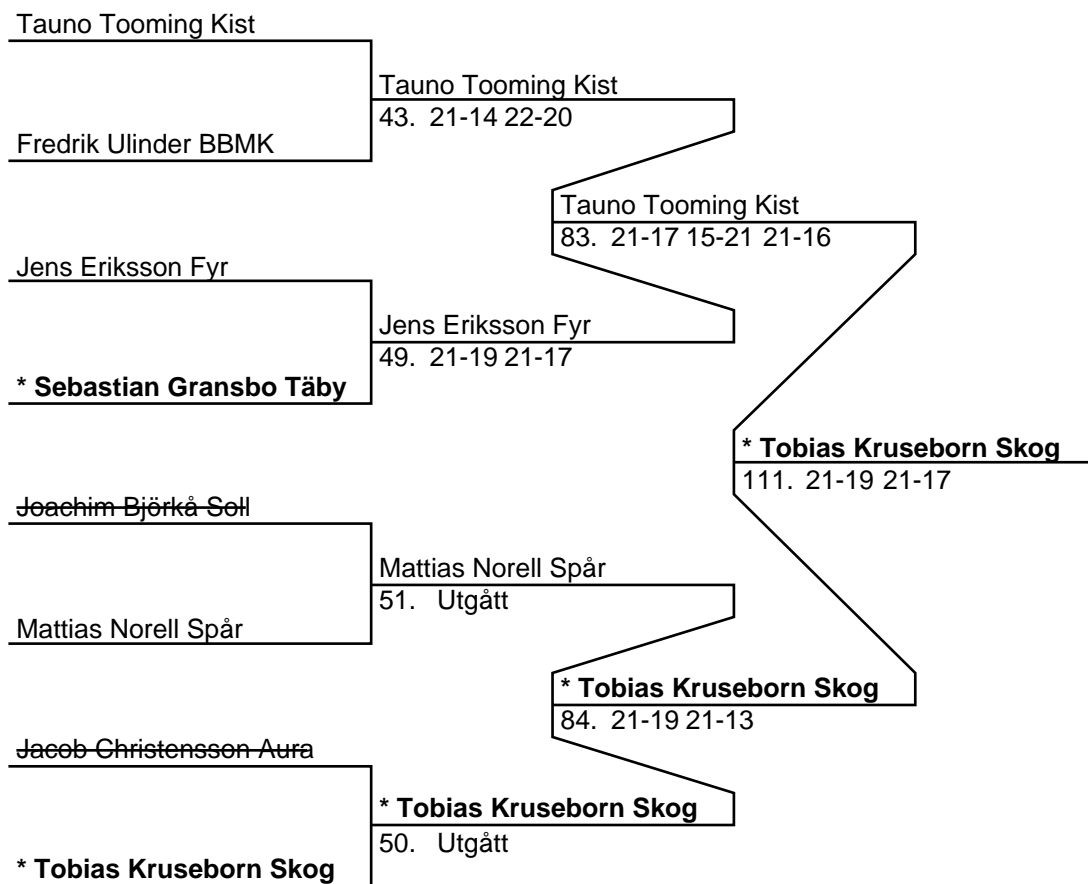

Herr Singel E (Del-cup-schema: 3)

**Herr Singel E (Del-cup-schema: 4)**

**Herr Singel E (Del-cup-schema: Slutspel)**