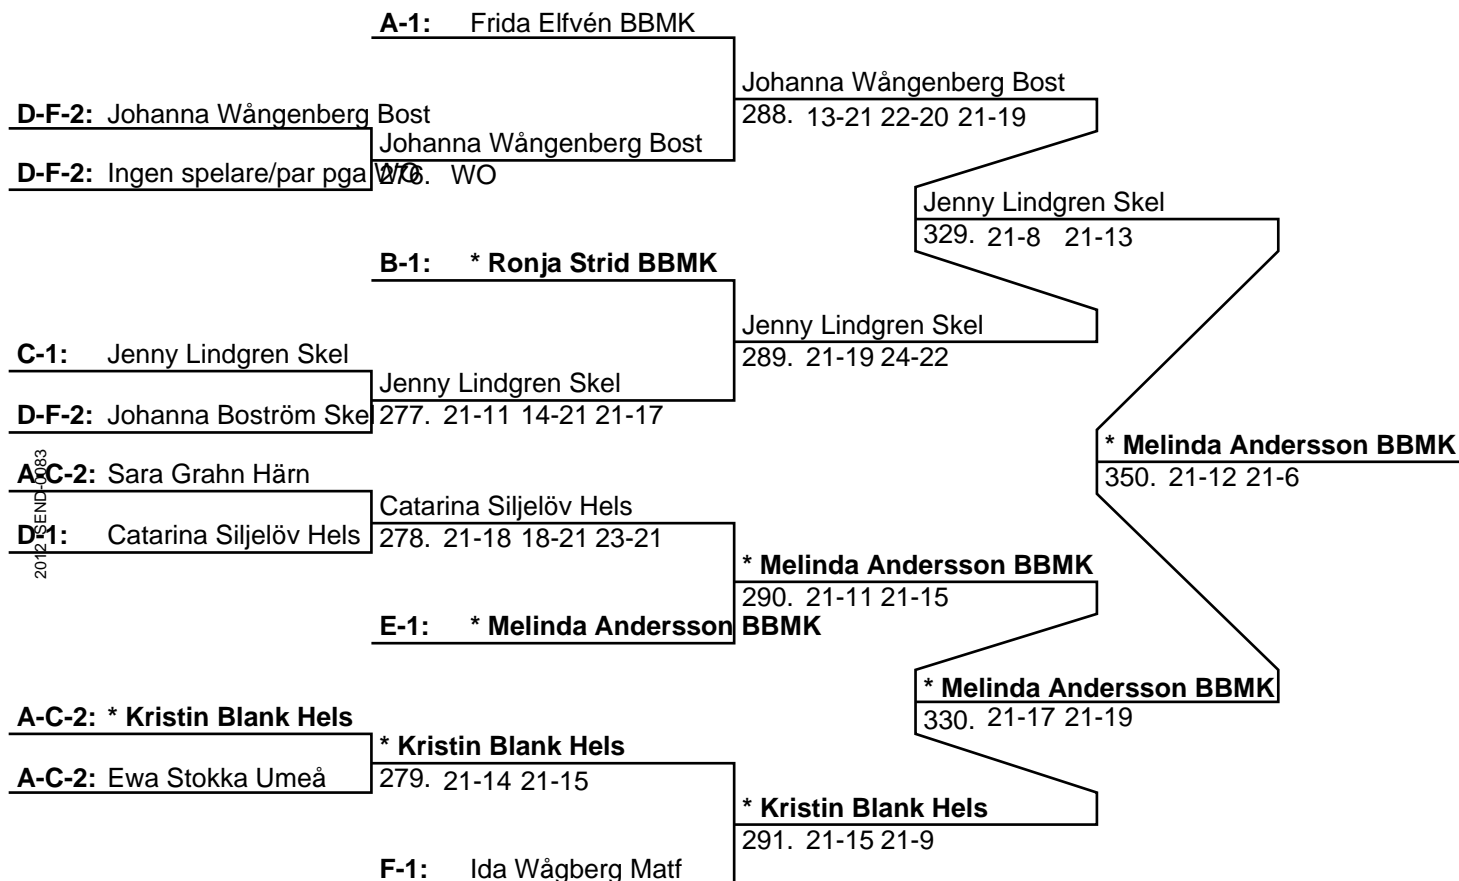

POOL E

	A	* Melinda Andersson	BBMK	204	A-B 21-18 21-13
	B	Johanna Boström	Skel	205	C-D WO
WO	C	Anna Göthesson	Umed	235	A-C WO
	D	Frida Persson	Umeå	236	B-D 21-12 21-8
				266	A-D 21-9 21-15
				267	B-C WO

Poolsegrare: Melinda Andersson BBMK

Pooltvåa: Johanna Boström Skel

POOL F

WO	A	* Emma Hallenståt	Bost	206	A-B Utgått
WO	B	Julia Wänglund	BBMK	207	C-D WO
	C	Ida Wågberg	Matf	237	A-C WO
WO	D	Katarina Inga	Hels	238	B-D Utgått
				268	A-D Utgått
				269	B-C WO

Poolsegrare: Ida Wågberg Matf

Pooltvåa: Ingen p.g.a. WO

Dam Singel B (Slutspel)