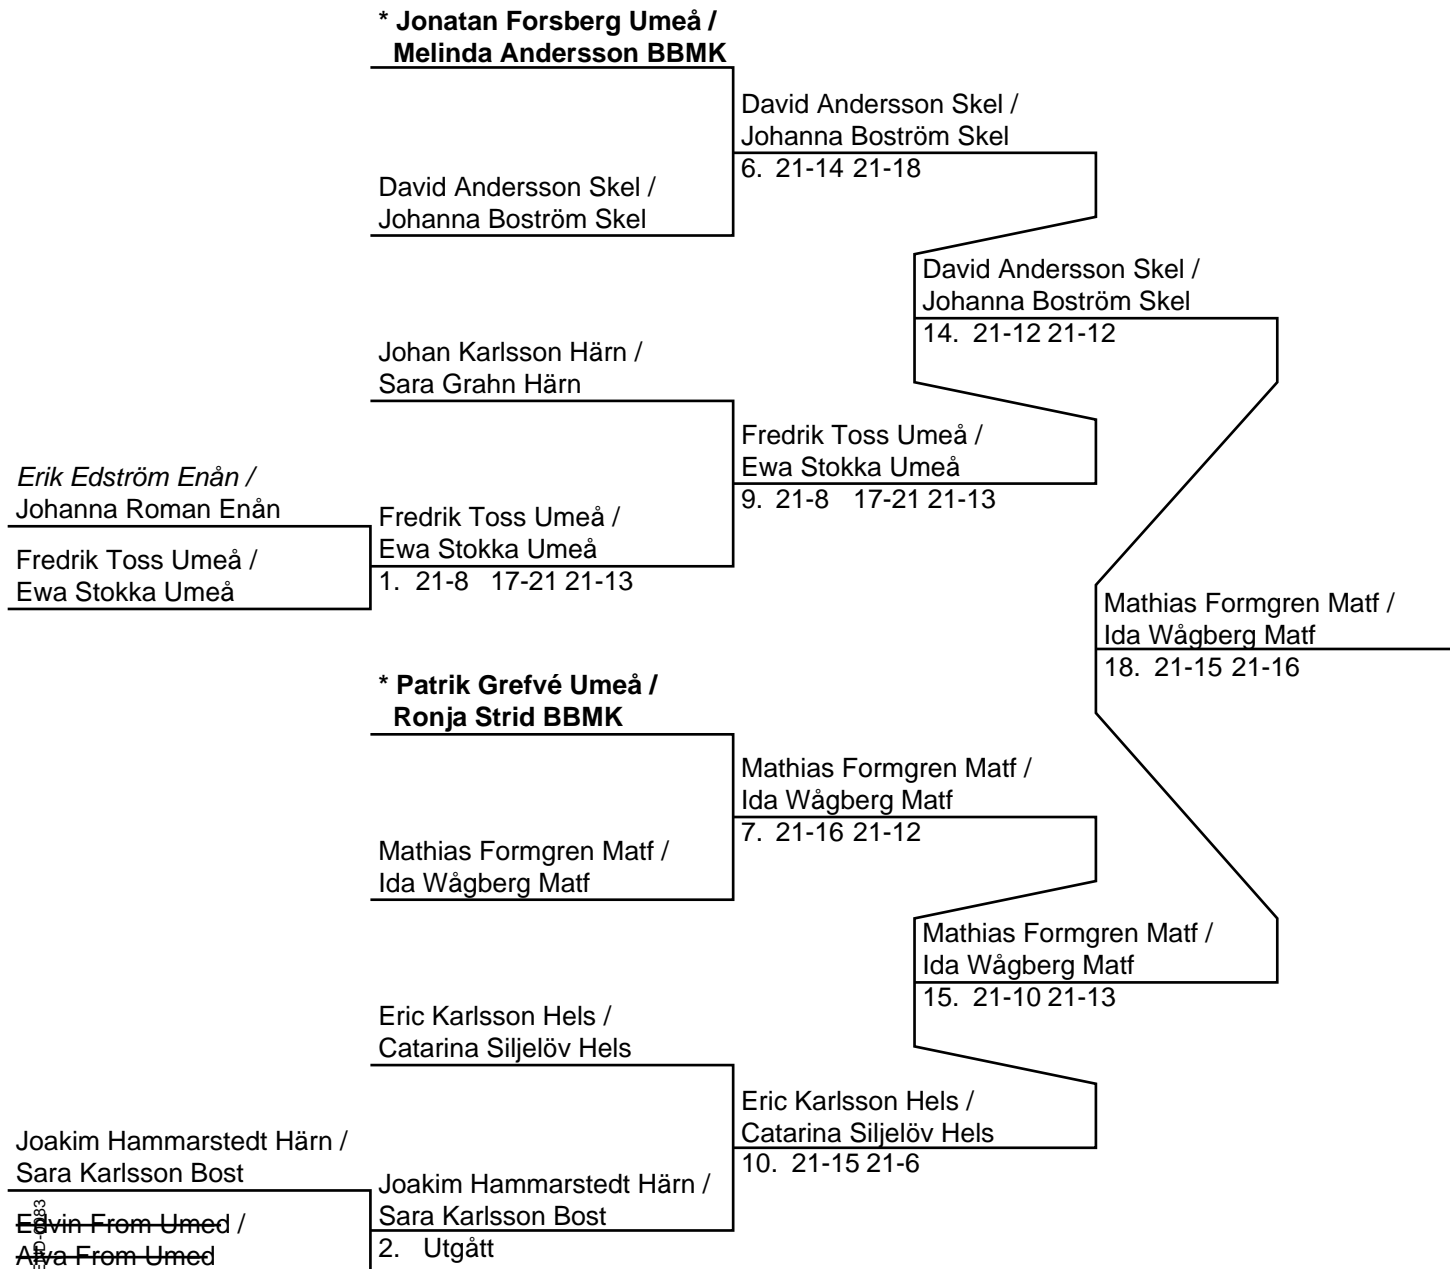

Skellefteå BMK (Skel)

0	David Andersson	0	Johanna Boström
0	Robin Lundgren	0	Jenny Lindgren
0	Niklas Åström	0	Johanna Lundgren

Umedalens IF (Umed)

0	Edvin From	0	Alva From
---	------------	---	-----------

Mixed B (21 Par, 20 matcher)

Mixed B (Del-cup-schema: 1)

Mixed B (Del-cup-schema: 2)**Mixed B (Del-cup-schema: Slutspel)**

Mathias Formgren Matf / 18: Ida Wågberg Matf	Mathias Formgren Matf / Ida Wågberg Matf
* Olov Lindgren Enån / Kristin Blank Hels	19: 20. 21-16 21-23 21-19