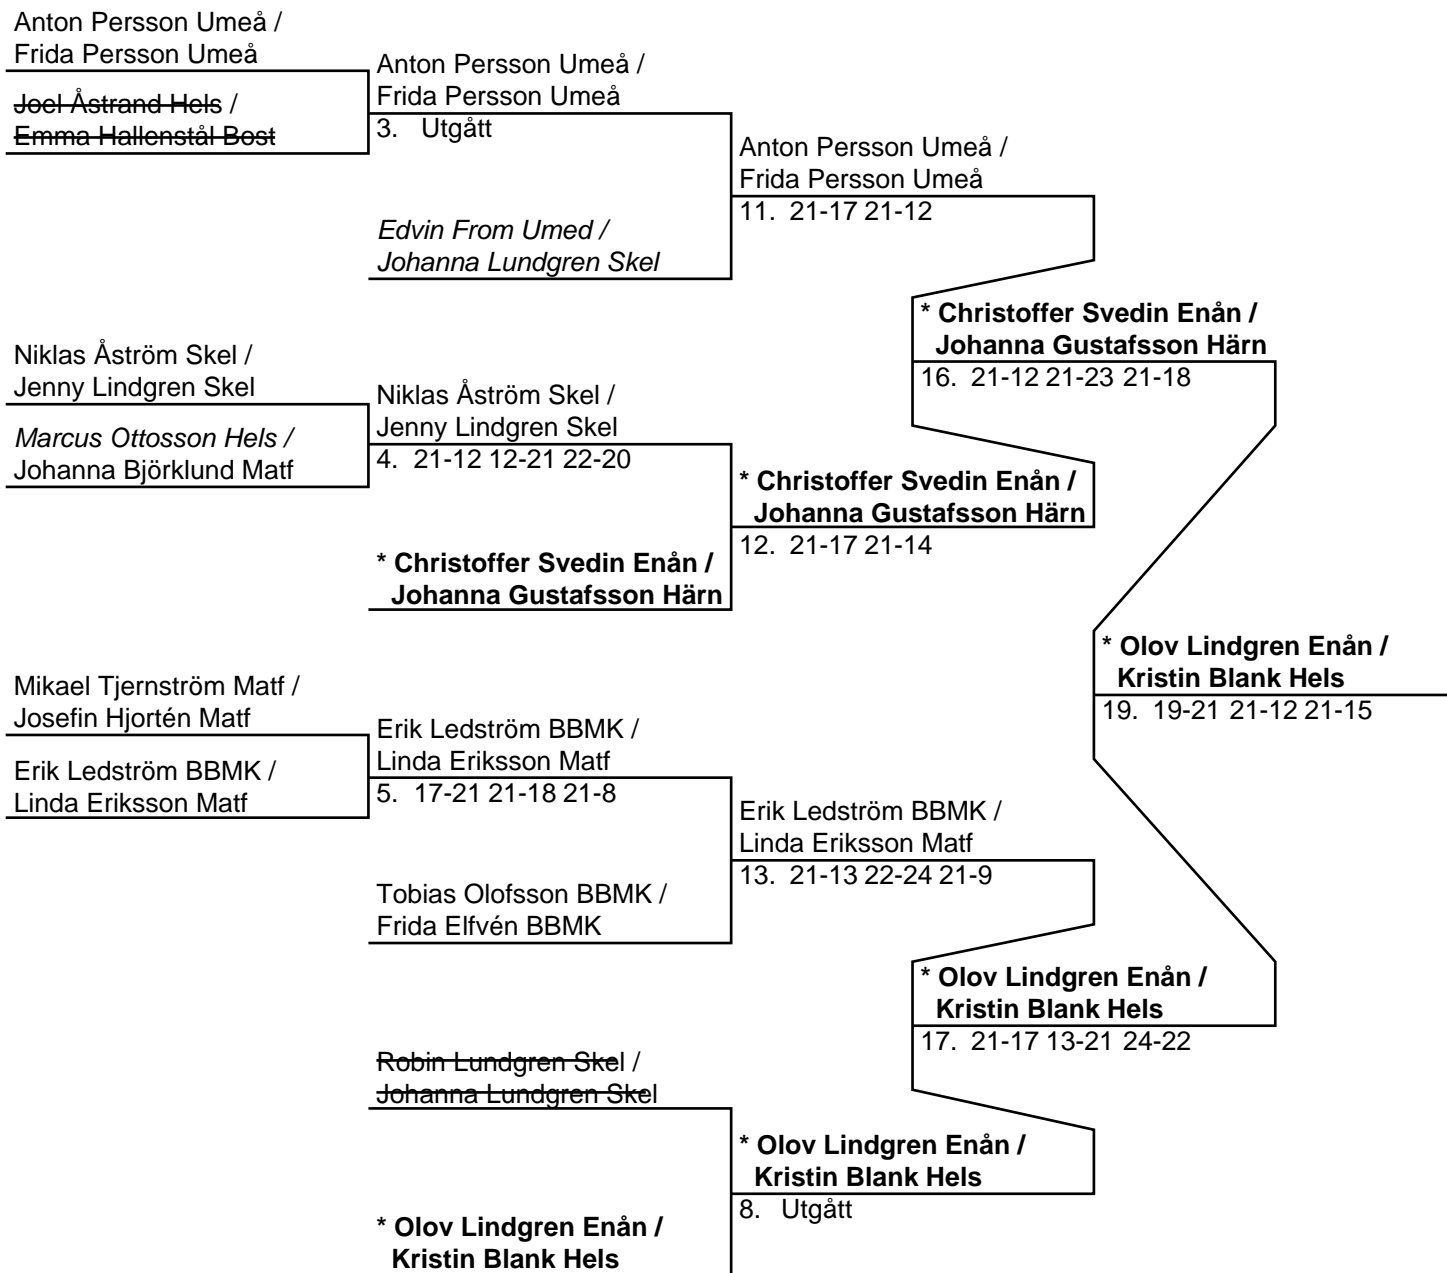

Mixed B (Del-cup-schema: 2)

Mixed B (Del-cup-schema: Slutspel)

Mathias Formgren Matf / 18: Ida Wågberg Matf	Mathias Formgren Matf / Ida Wågberg Matf
* Olov Lindgren Enån / Kristin Blank Hels	19: 20. 21-16 21-23 21-19