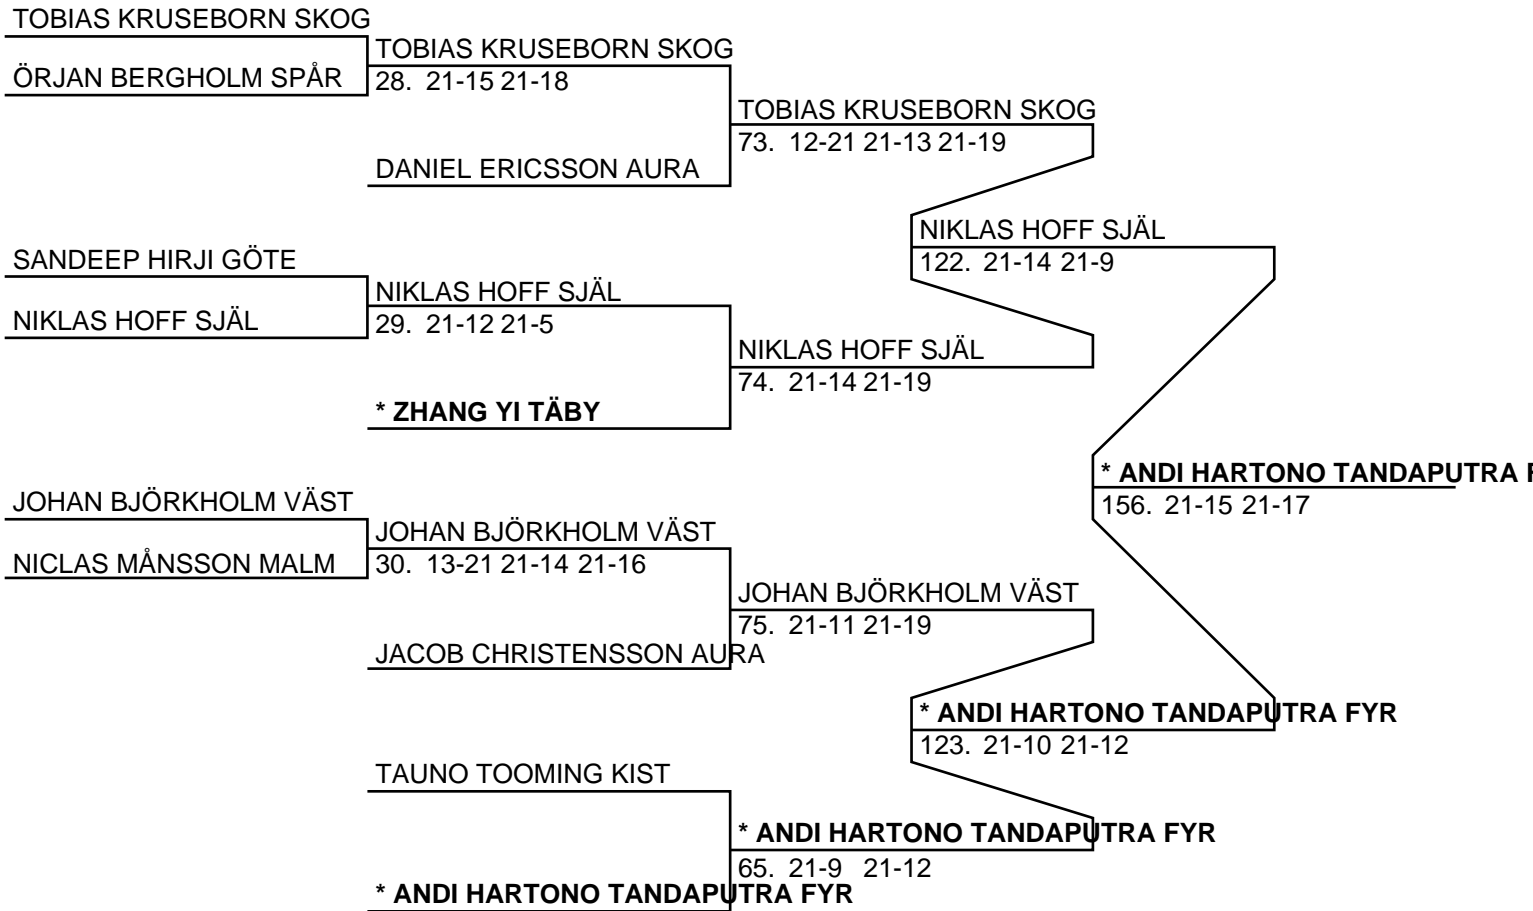

860429 JOHAN BJÖRKHOLM

ÖREBRO BMK (ÖREB)

821009 SZE-MING FOO

Herr Singel Elit (42 deltagare, 41 matcher)

Herr Singel Elit (Del-cup-schema: 1)

Herr Singel Elit (Del-cup-schema: 2)

Herr Singel Elit (Del-cup-schema: 3)