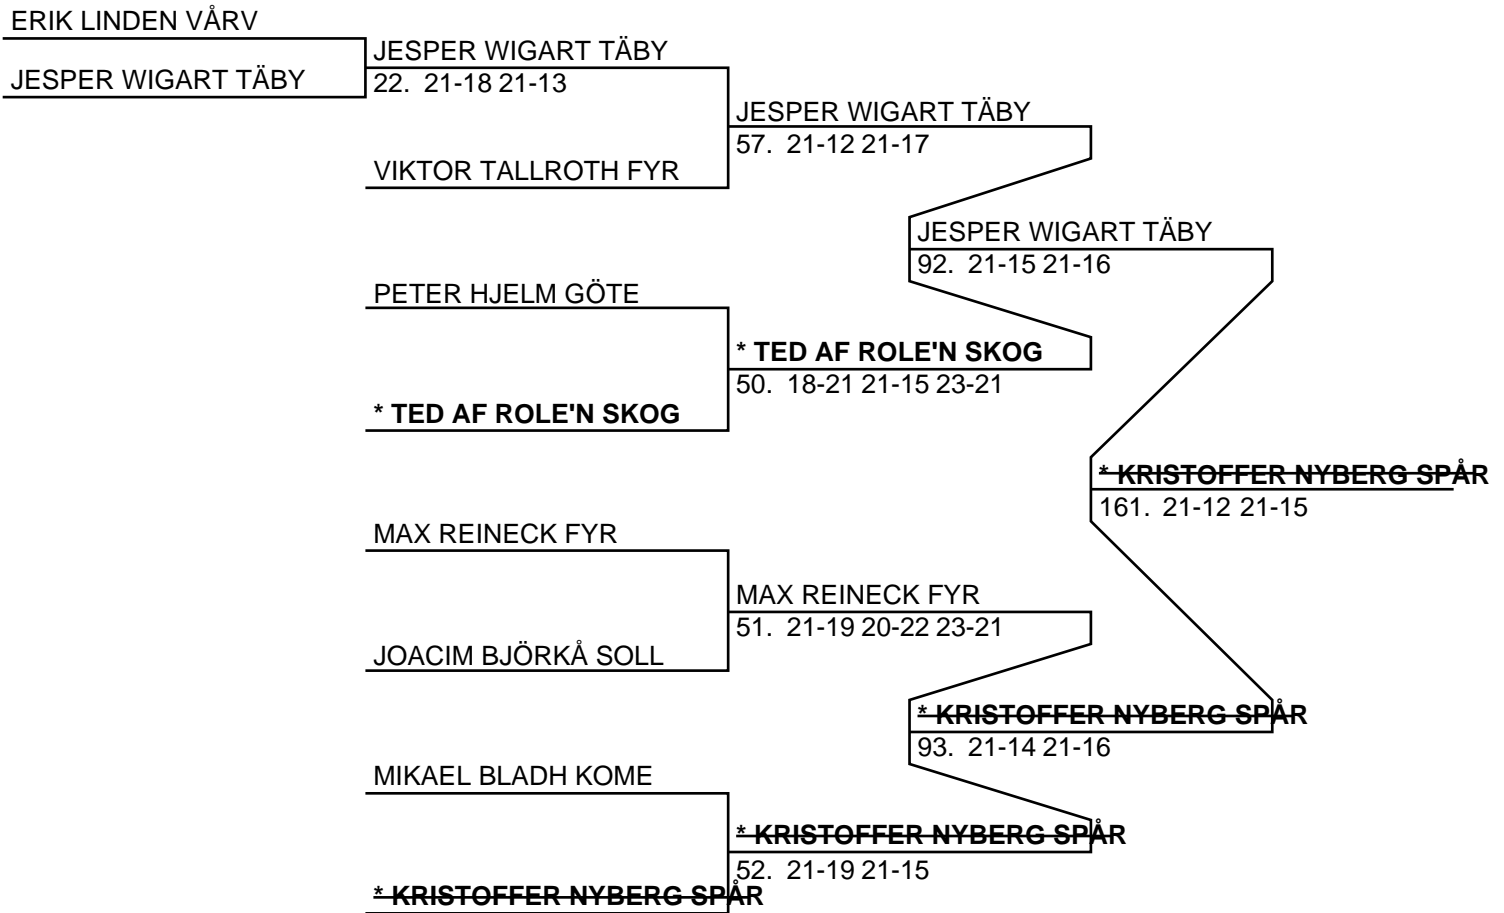

Herr Singel A (Del-cup-schema: 4)