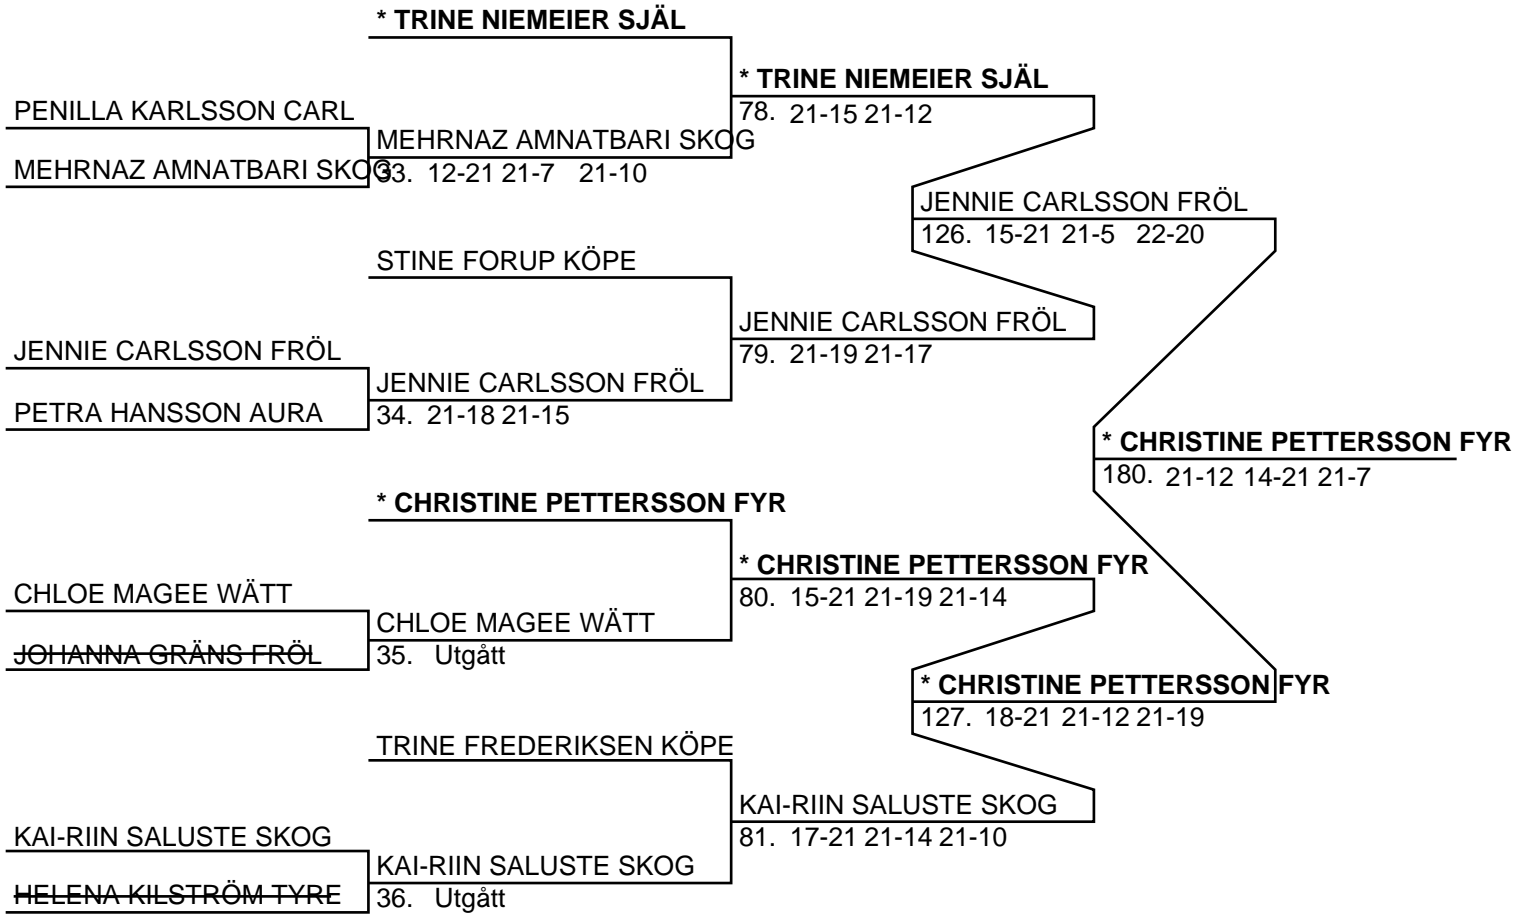

Dam Singel Elit (25 deltagare, 24 matcher)

Dam Singel Elit (Del-cup-schema: 1)