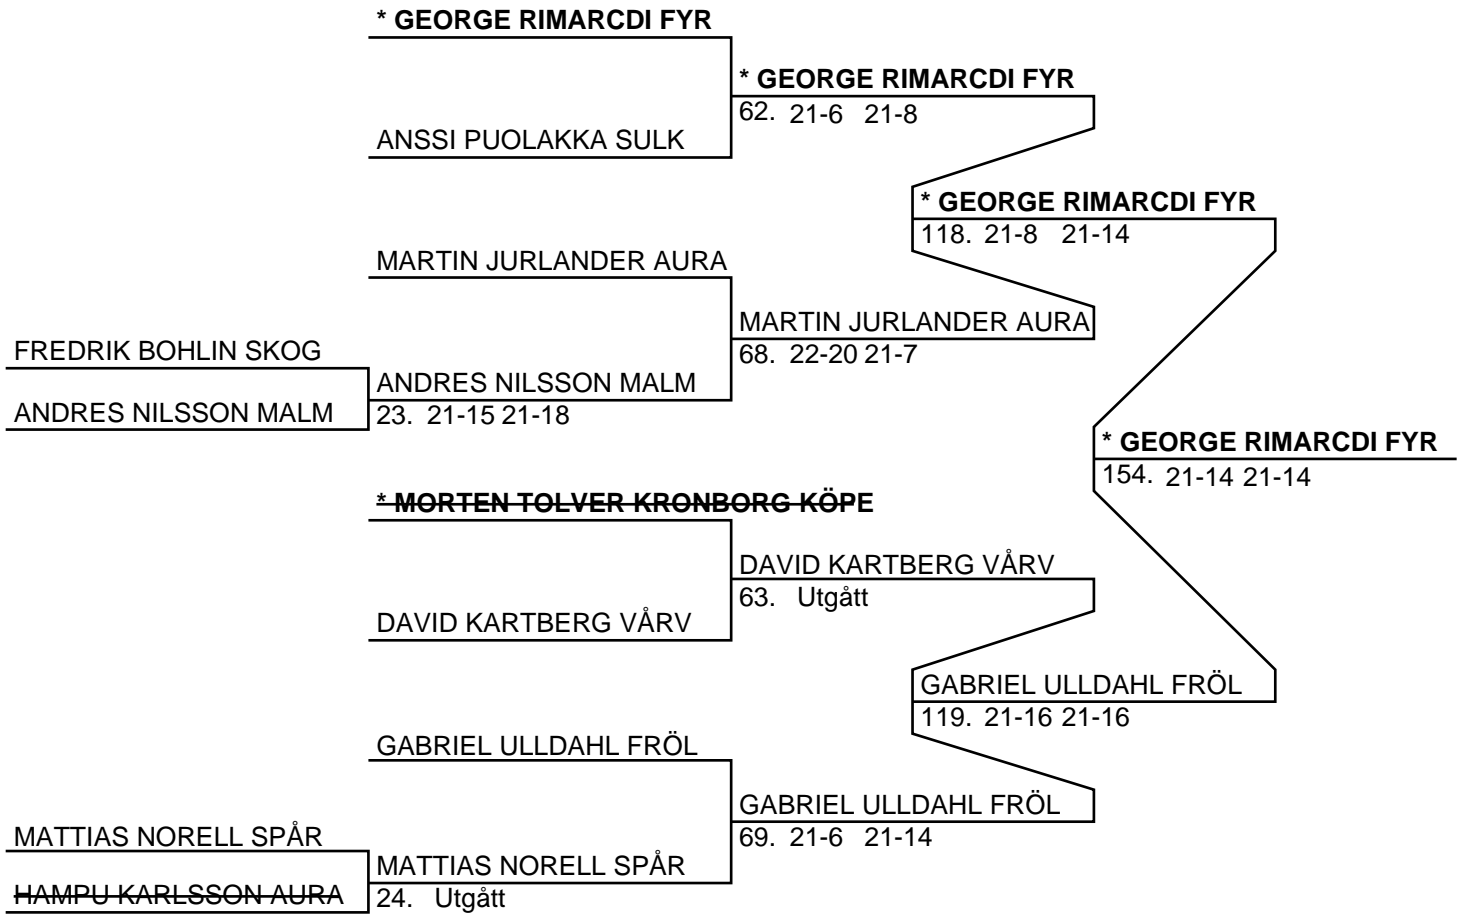

860429 JOHAN BJÖRKHOLM

ÖREBRO BMK (ÖREB)

821009 SZE-MING FOO

Herr Singel Elit (42 deltagare, 41 matcher)

Herr Singel Elit (Del-cup-schema: 1)

Herr Singel Elit (Del-cup-schema: 2)

Herr Singel Elit (Del-cup-schema: 3)