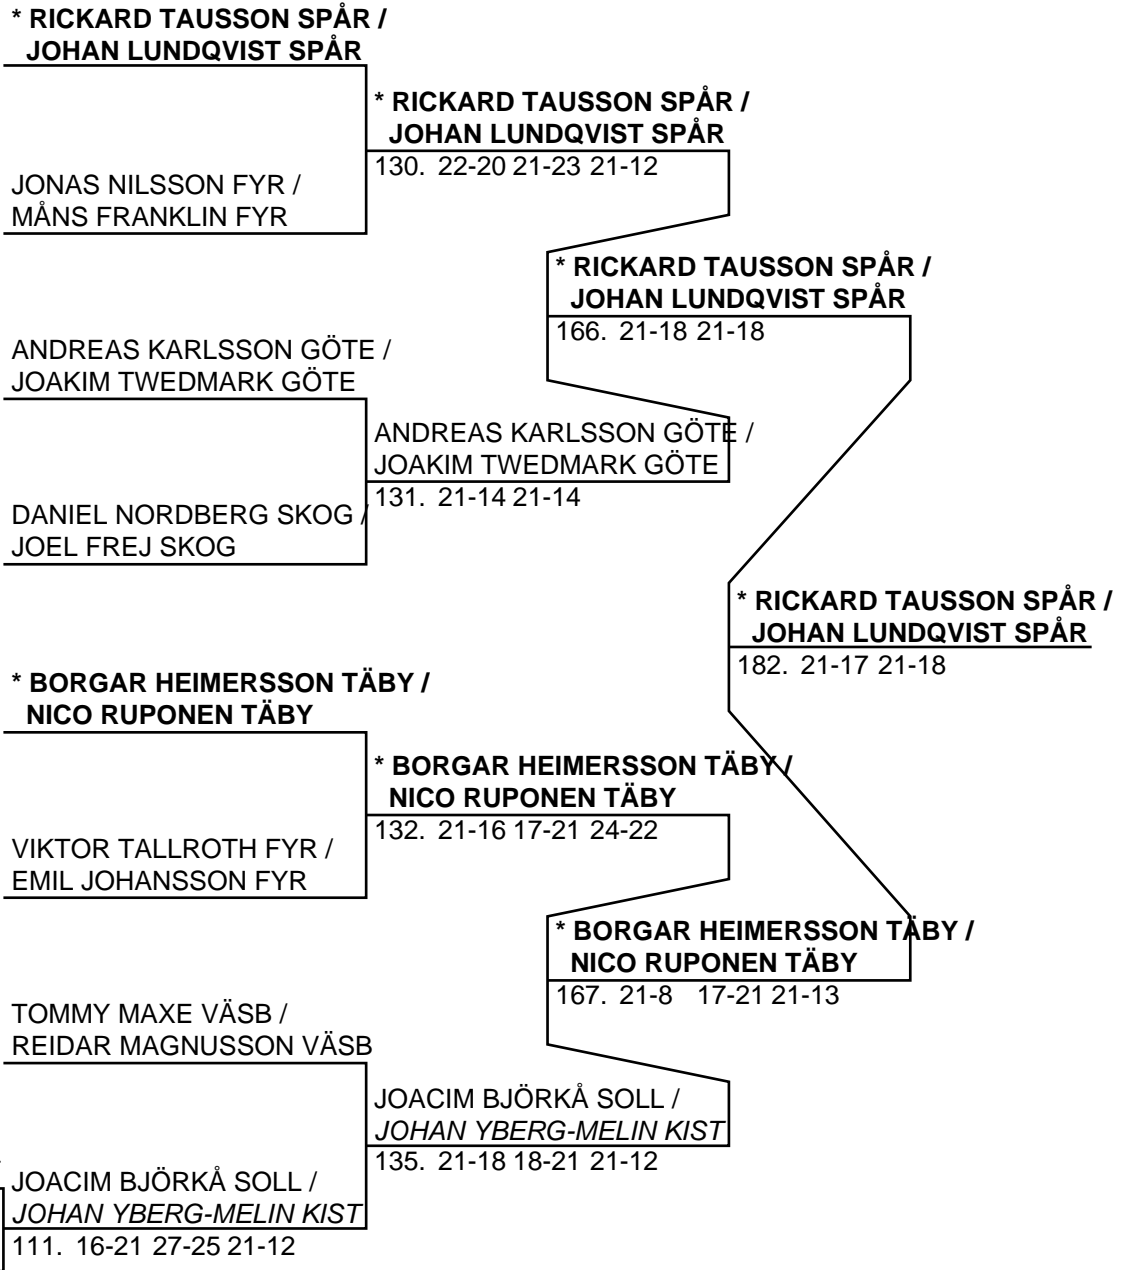

Herr Singel A (Del-cup-schema: 4)

Herr Singel A (Del-cup-schema: slutspel)

Dam Singel A (12 deltagare, 11 matcher)

Herr Dubbel A (19 par, 18 matcher)

Herr Dubbel A (Del-cup-schema: 1)

Herr Dubbel A (Del-cup-schema: 2)