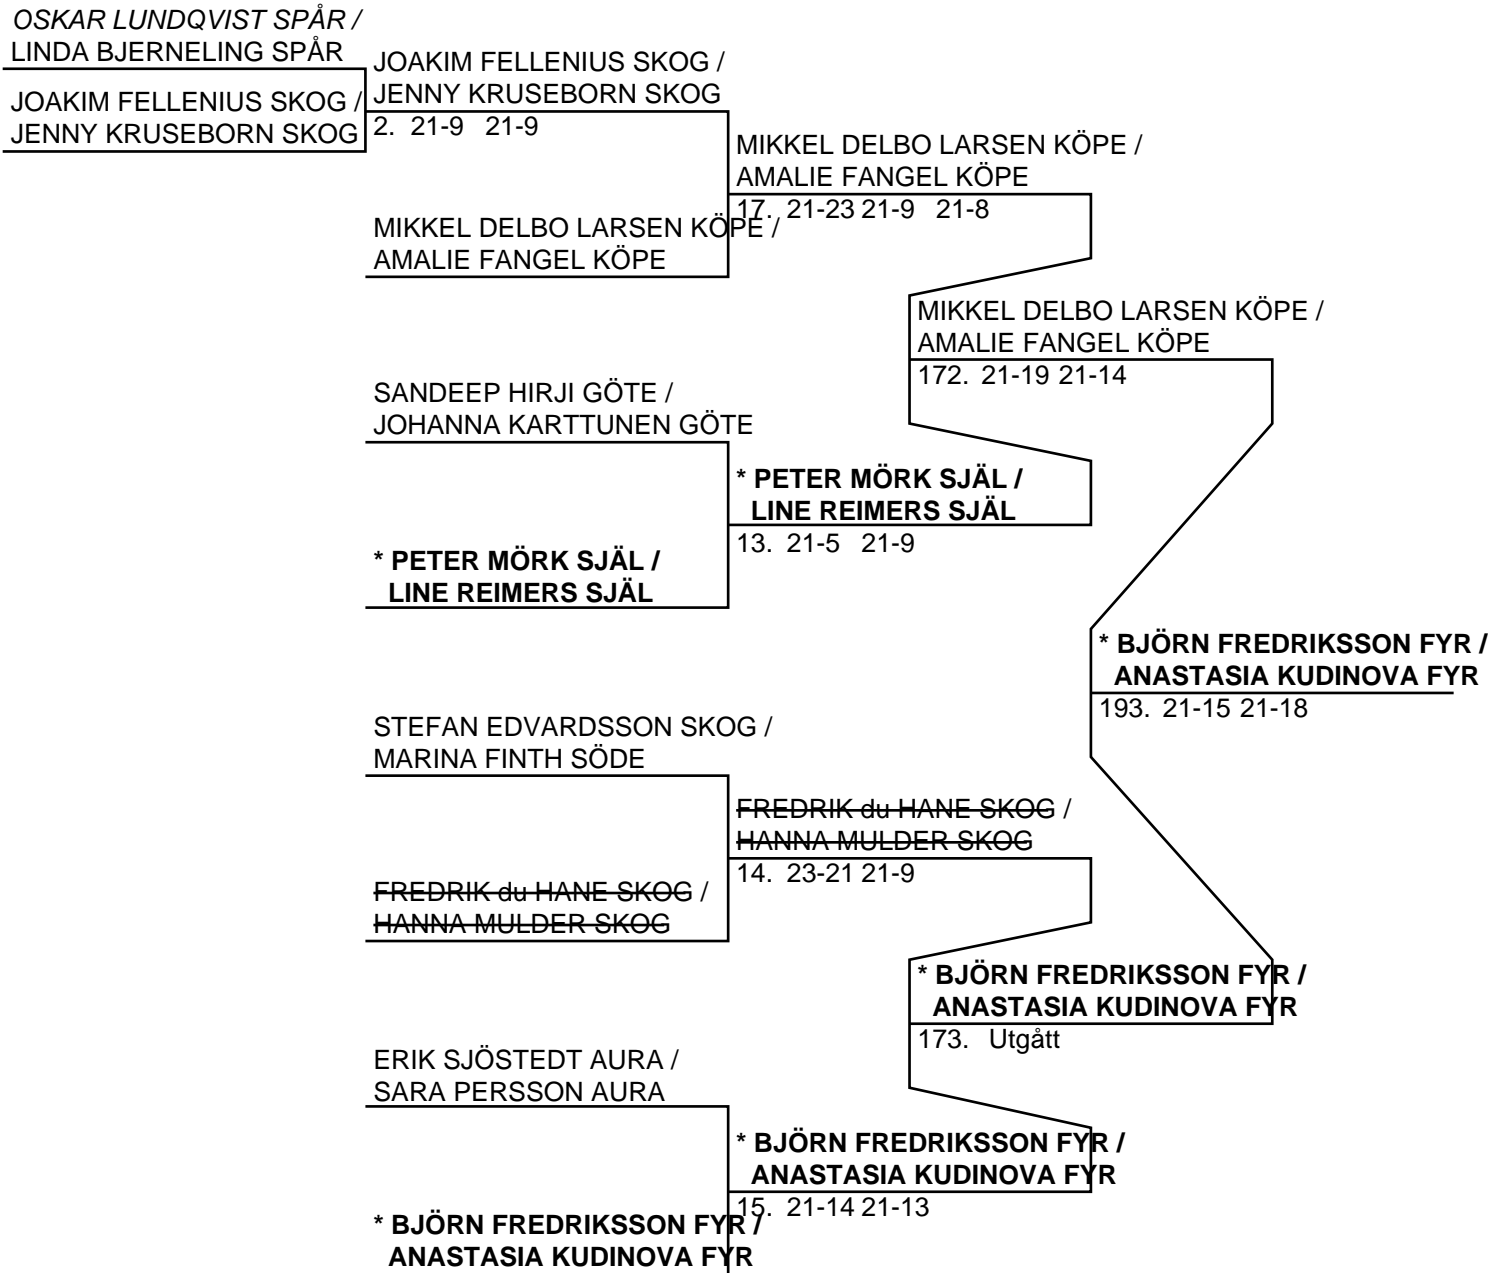

Mixed Elit (Del-cup-schema: 2)