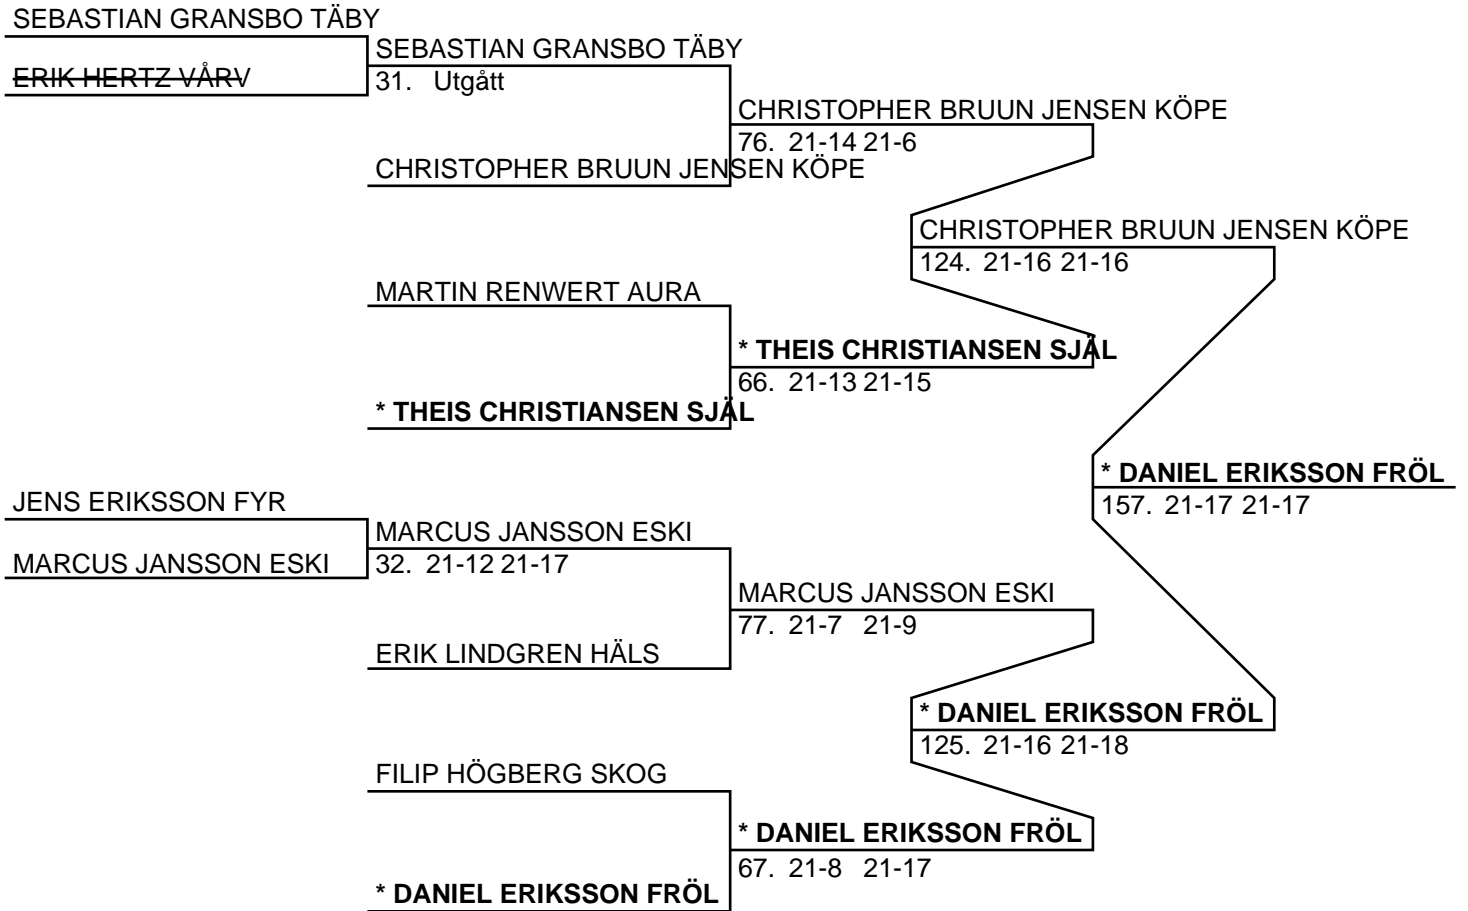

Herr Singel Elit (Del-cup-schema: 4)