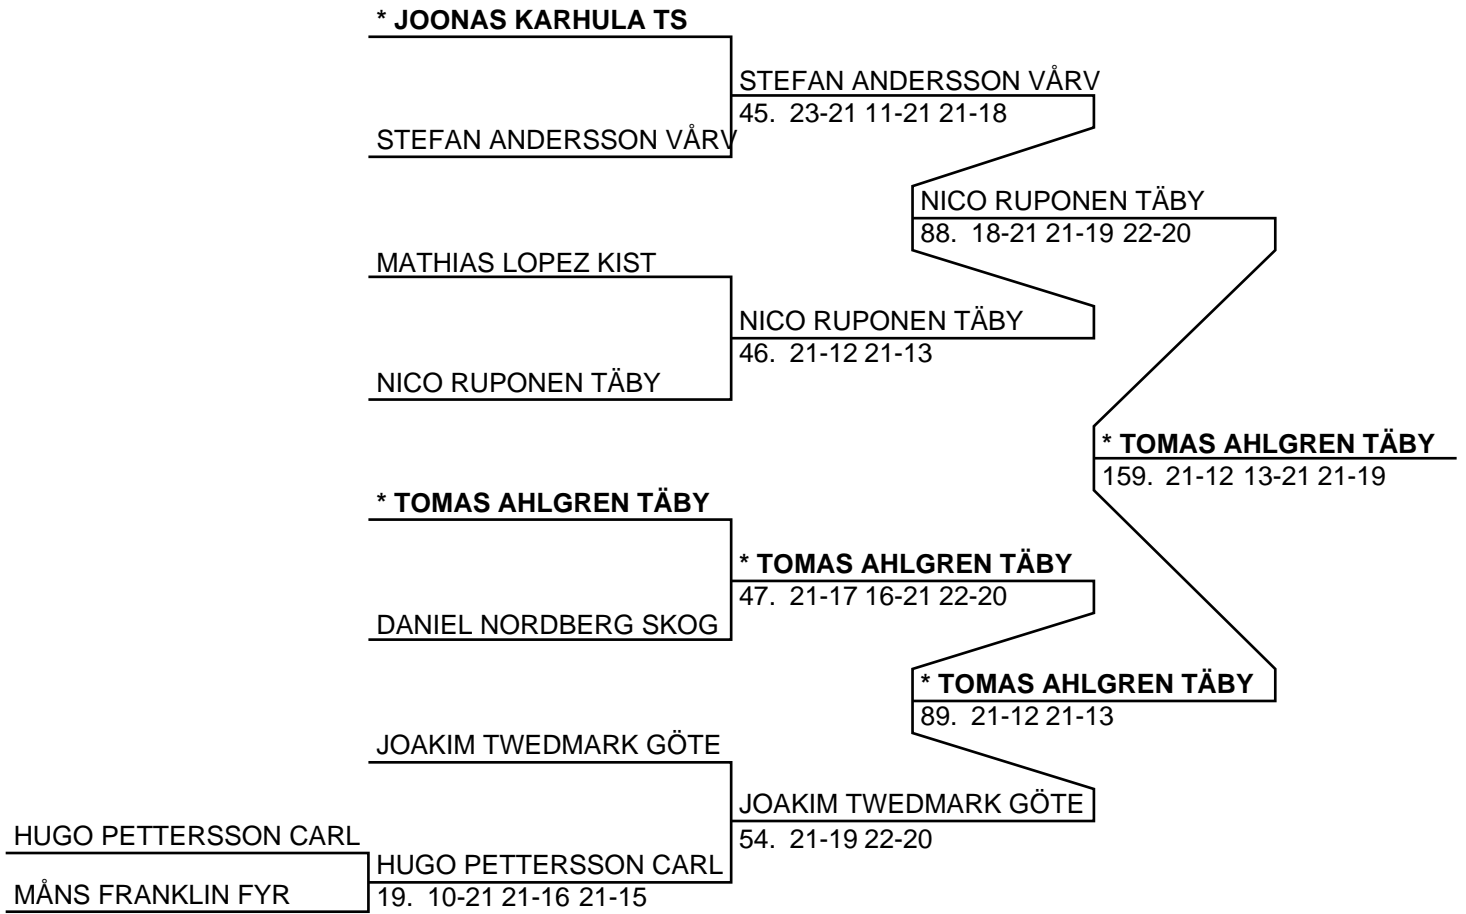

18. Utgått

Herr Singel A (Del-cup-schema: 2)

Herr Singel A (Del-cup-schema: 3)

BORGAR HEIMERSSON TÄBY

JOEL FREJ SKOG | BORGAR HEIMERSSON TÄBY
20. 21-15 21-11

PETRI LEHTONEN BCBL | BORGAR HEIMERSSON TÄBY
55. 21-17 14-21 21-13