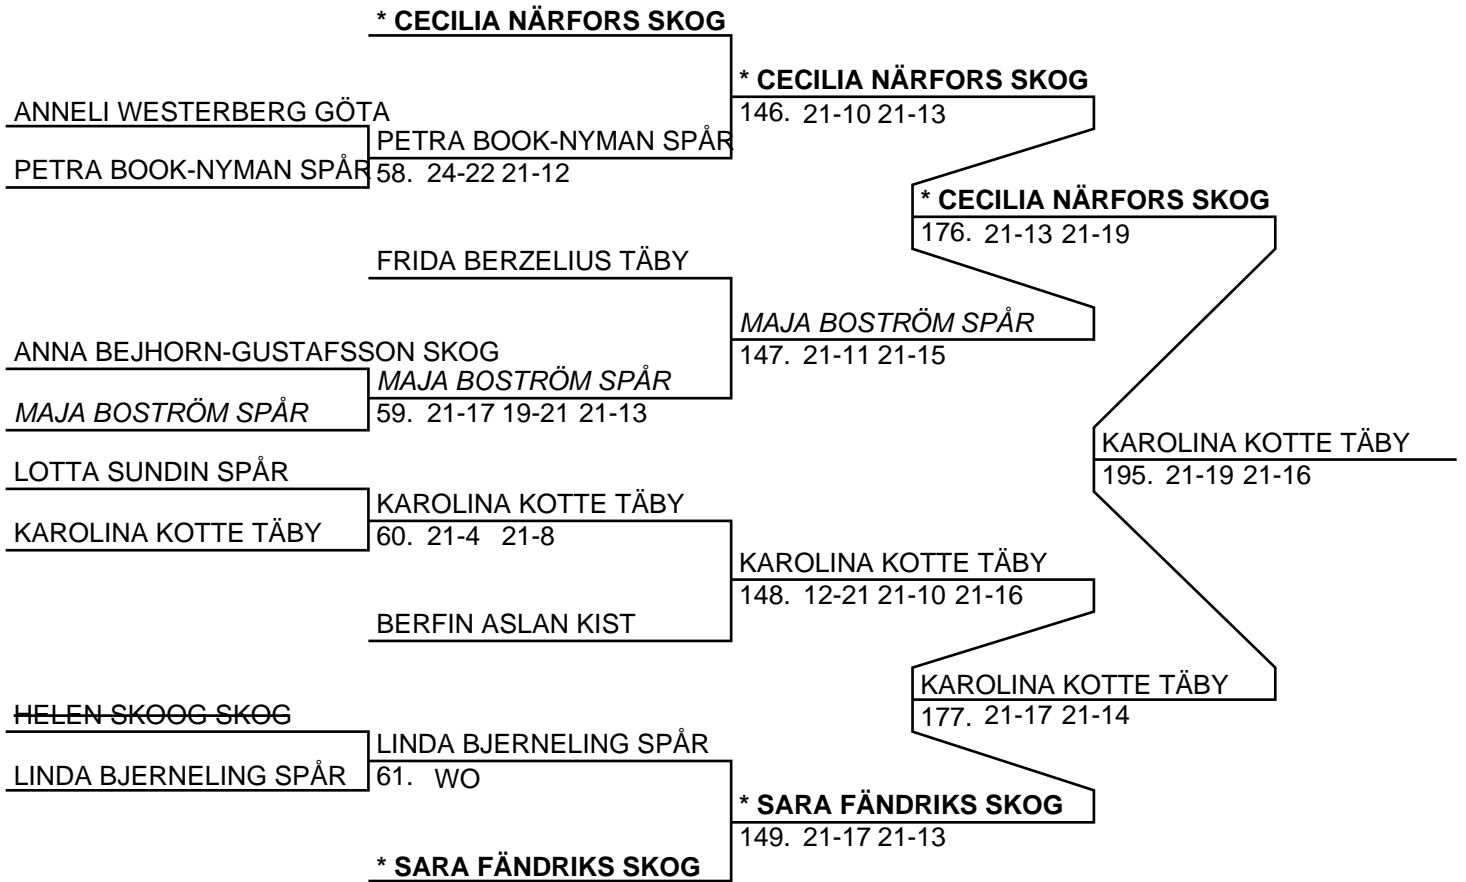

Dam Singel A (12 deltagare, 11 matcher)