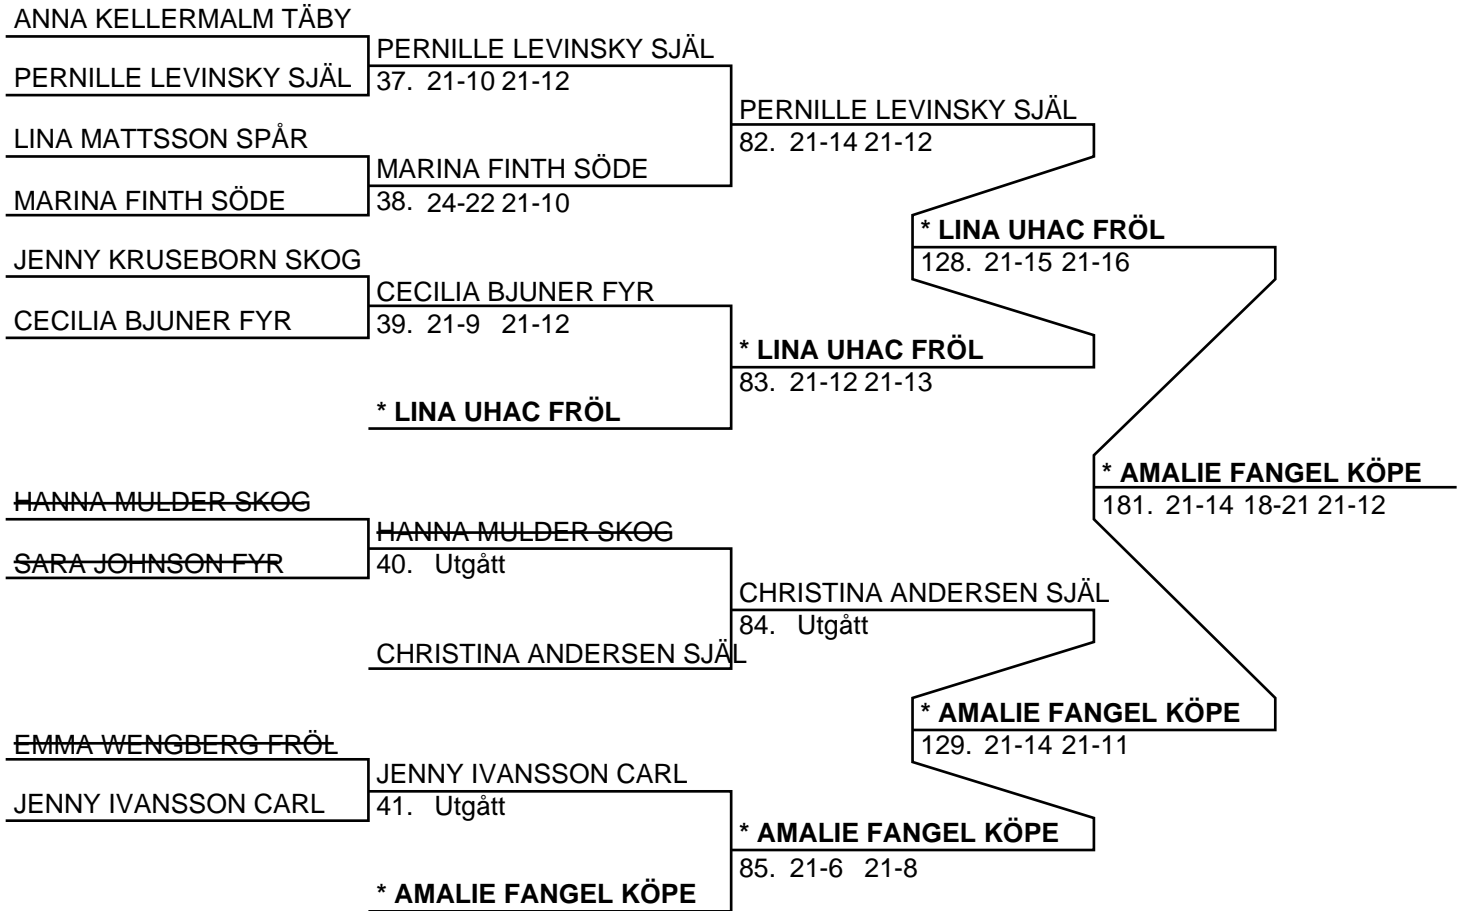

Dam Singel Elit (Del-cup-schema: 2)