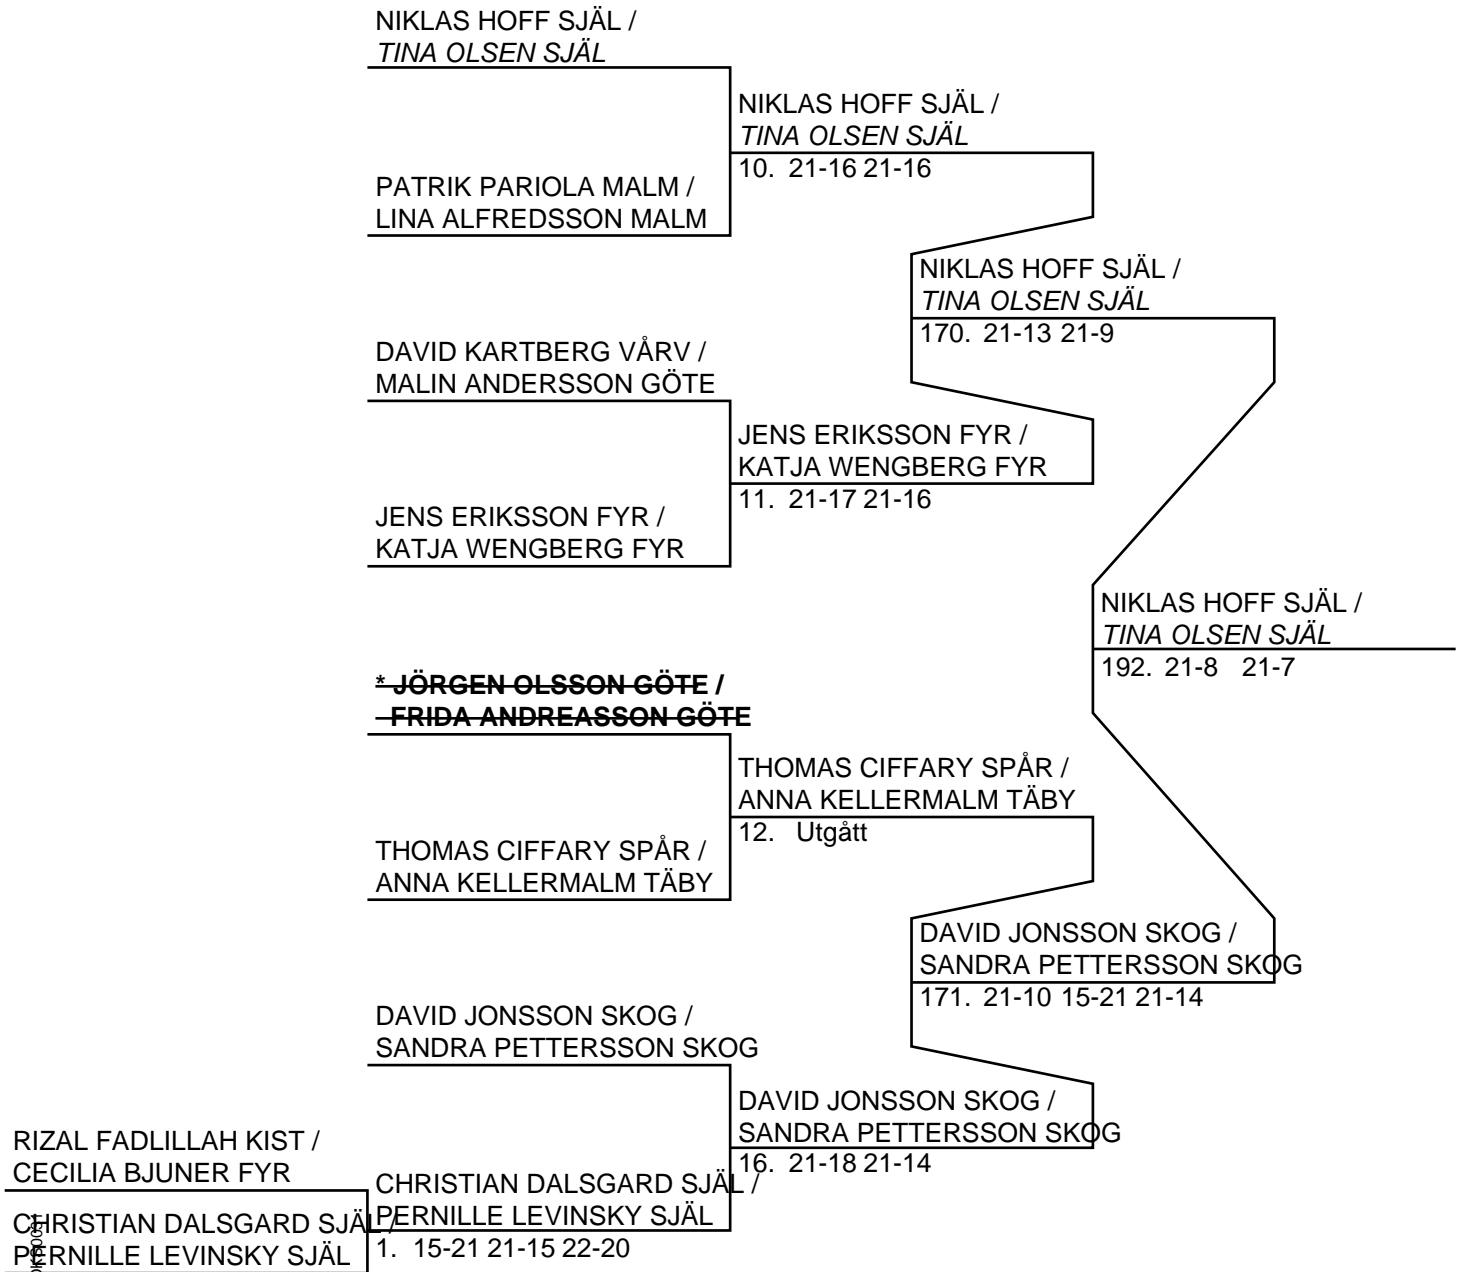

Mixed Elit (18 par, 17 matcher)

Mixed Elit (Del-cup-schema: 1)