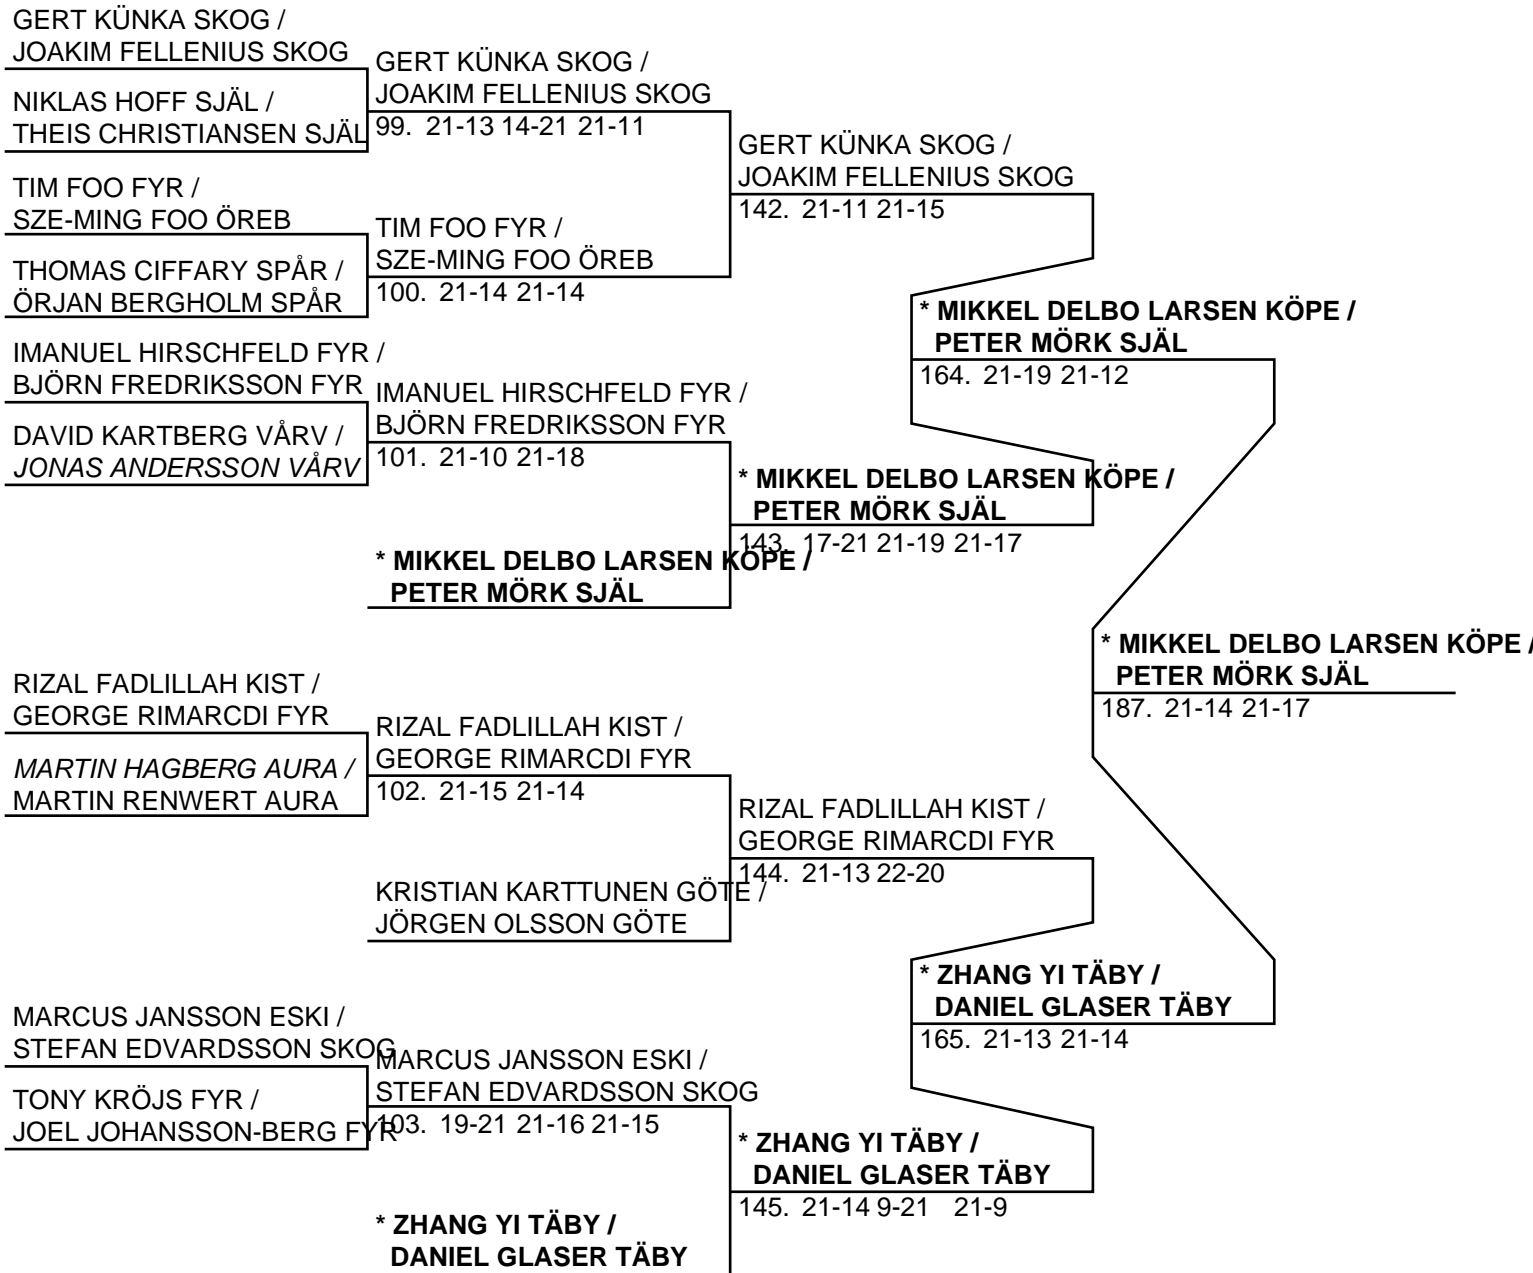

Herr Dubbel Elit (Del-cup-schema: 2)