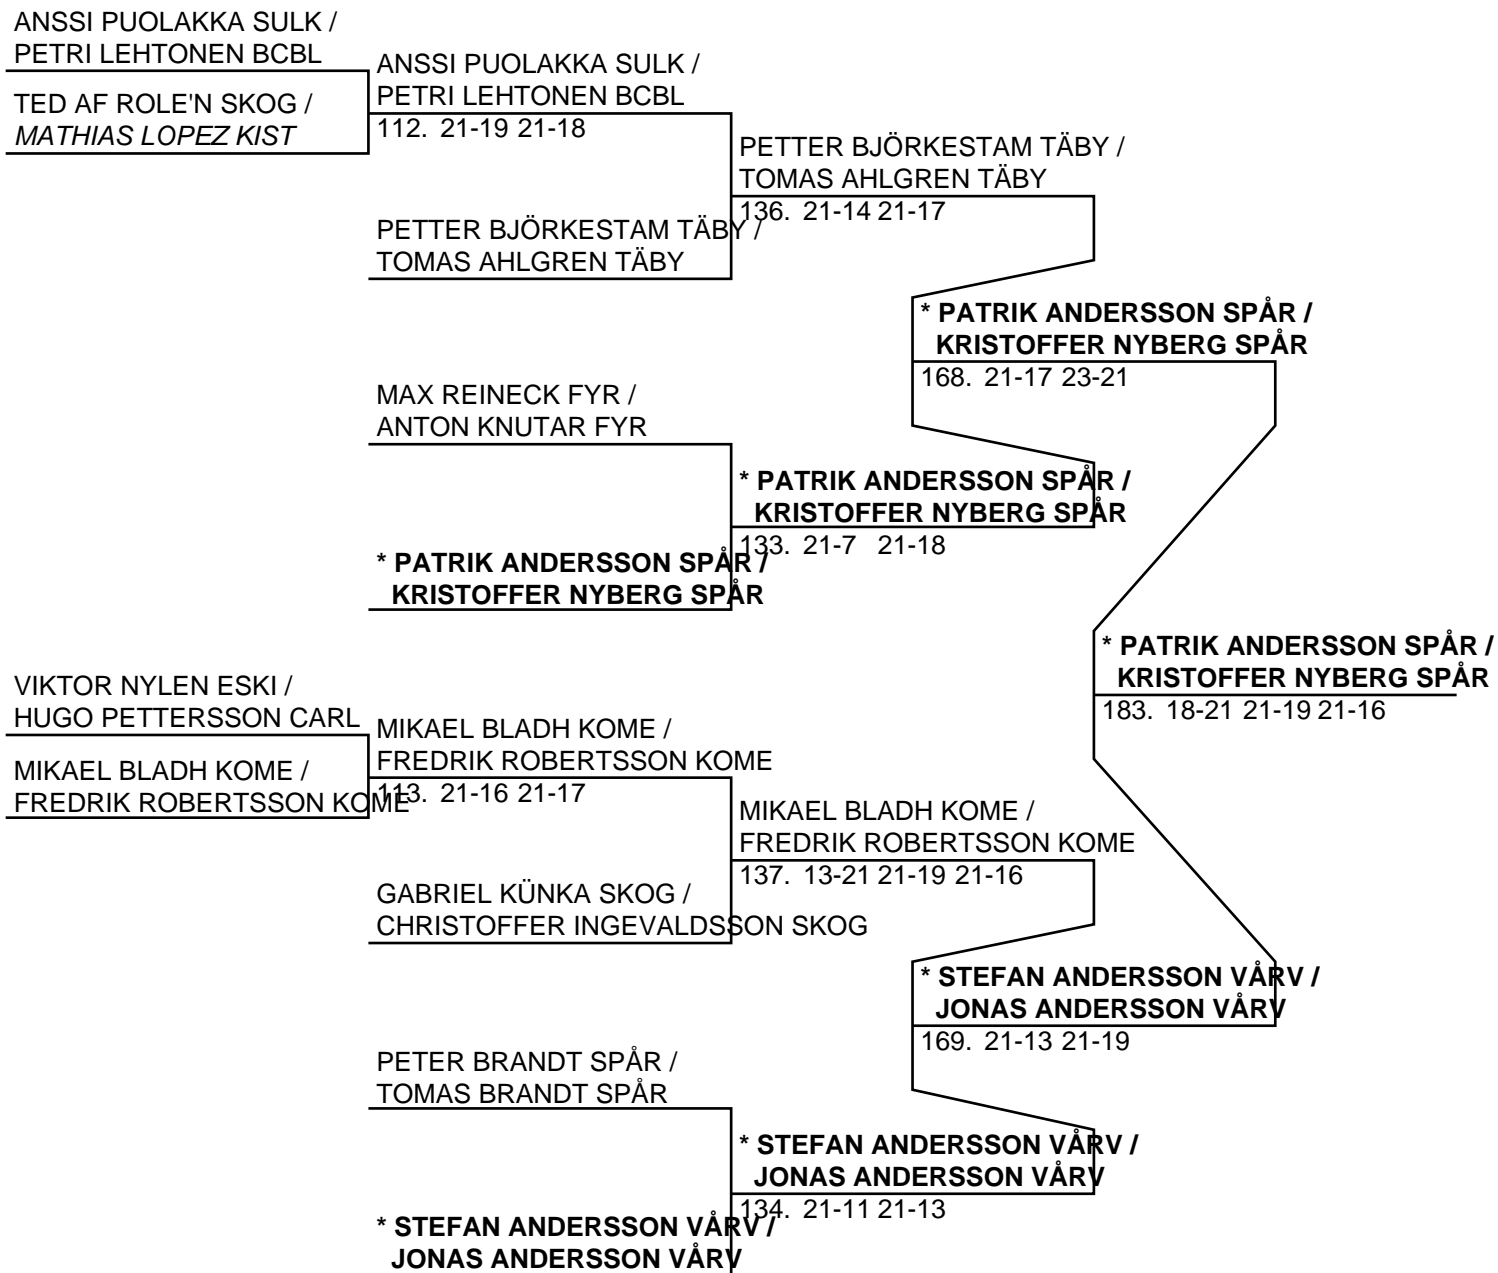

Herr Singel A (Del-cup-schema: 4)

Herr Singel A (Del-cup-schema: slutspel)

Dam Singel A (12 deltagare, 11 matcher)

Herr Dubbel A (19 par, 18 matcher)

Herr Dubbel A (Del-cup-schema: 1)

Herr Dubbel A (Del-cup-schema: 2)