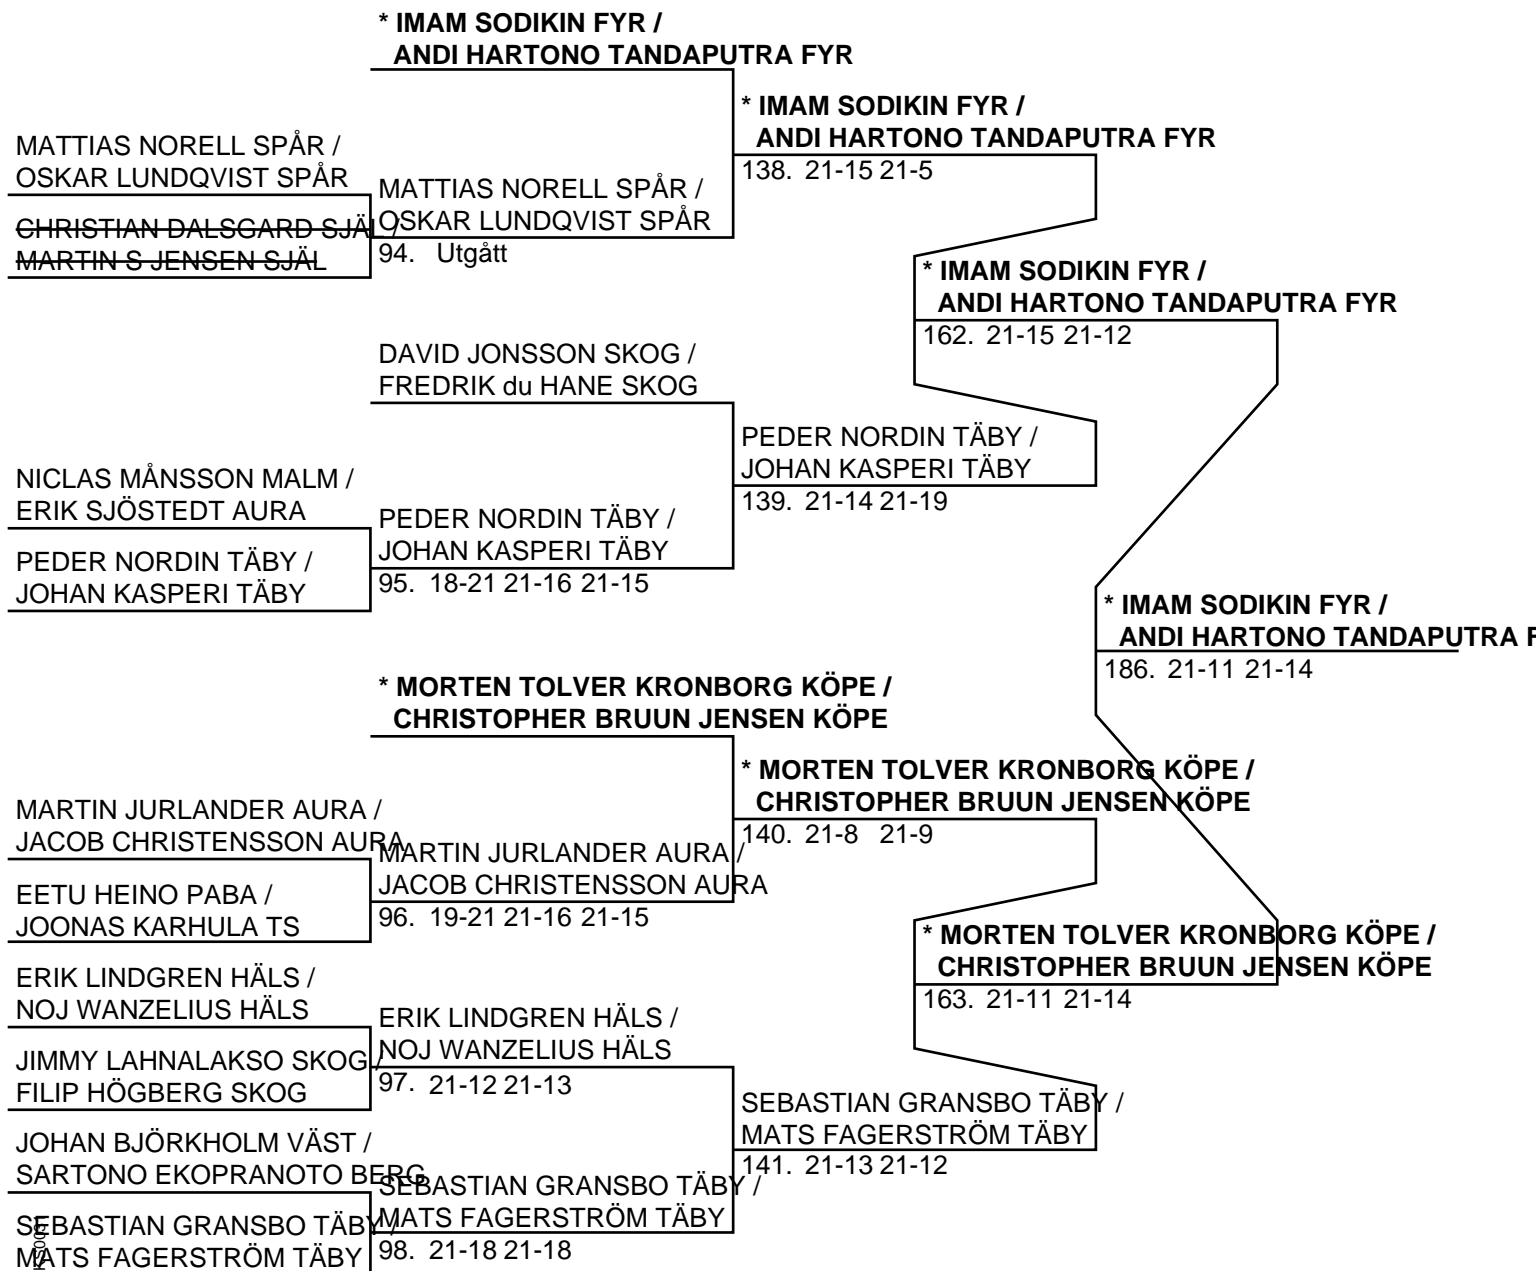

Herr Dubbel Elit (26 par, 25 matcher)

Herr Dubbel Elit (Del-cup-schema: 1)