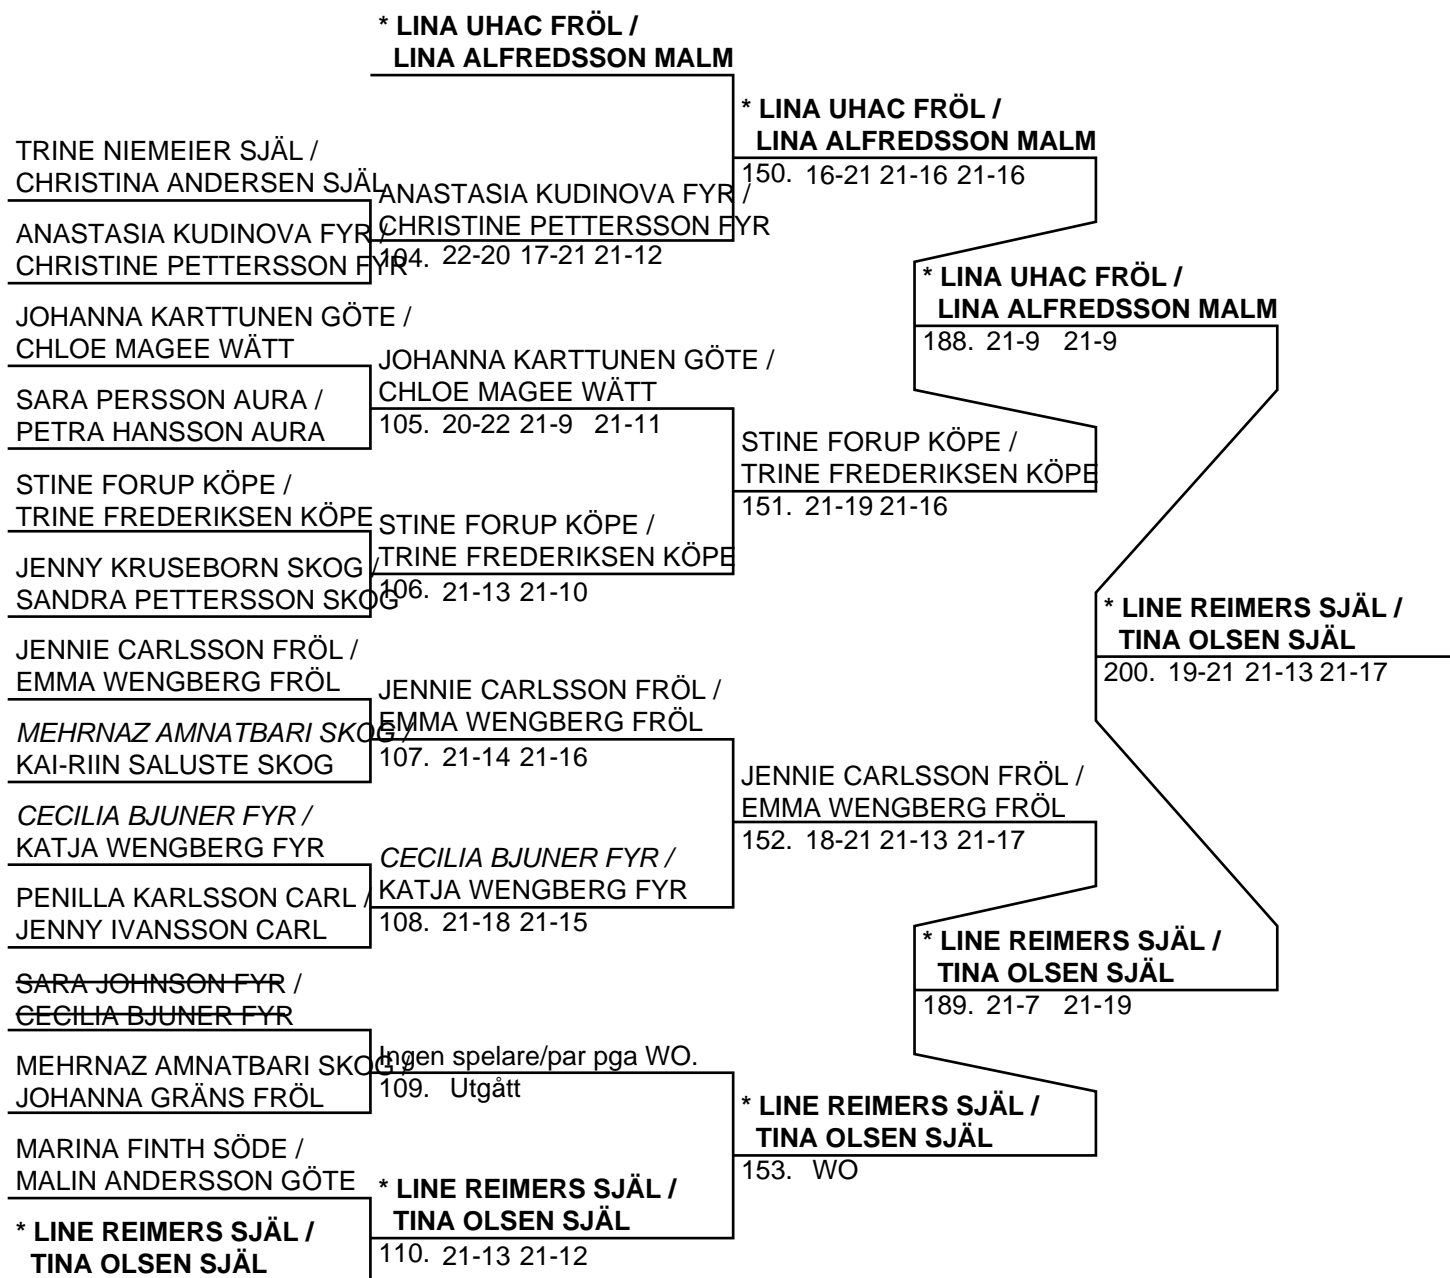

Herr Dubbel Elit (26 par, 25 matcher)

Herr Dubbel Elit (Del-cup-schema: 1)

Herr Dubbel Elit (Del-cup-schema: 2)

131 GOKS0031

Herr Dubbel Elit (Del-cup-schema: slutspel)

Dam Dubbel Elit (15 par, 14 matcher)