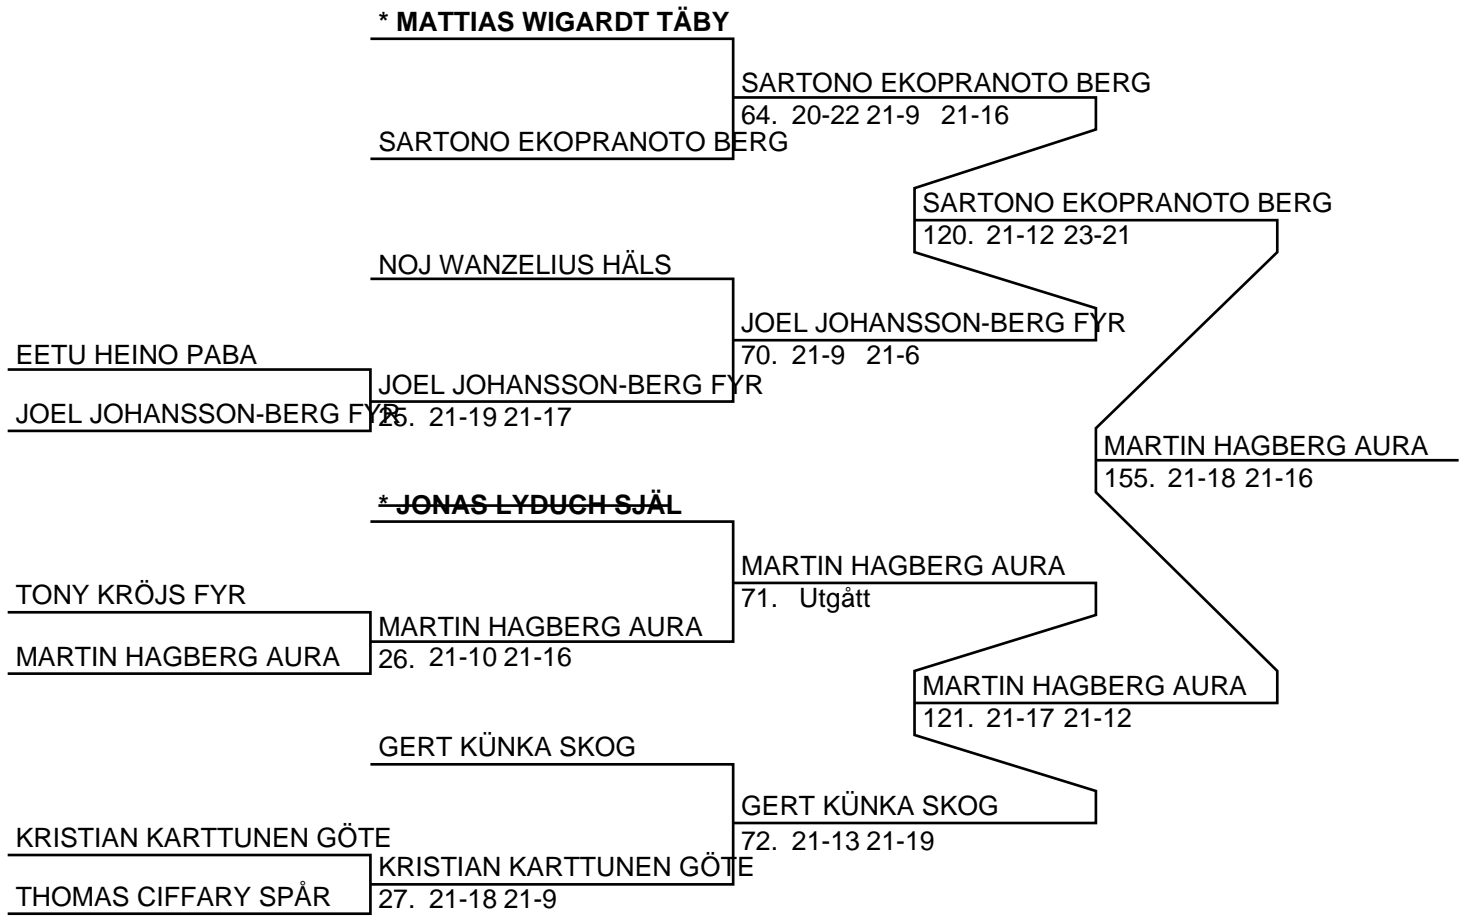

860429 JOHAN BJÖRKHOLM

ÖREBRO BMK (ÖREB)

821009 SZE-MING FOO

Herr Singel Elit (42 deltagare, 41 matcher)

Herr Singel Elit (Del-cup-schema: 1)

Herr Singel Elit (Del-cup-schema: 2)

Herr Singel Elit (Del-cup-schema: 3)