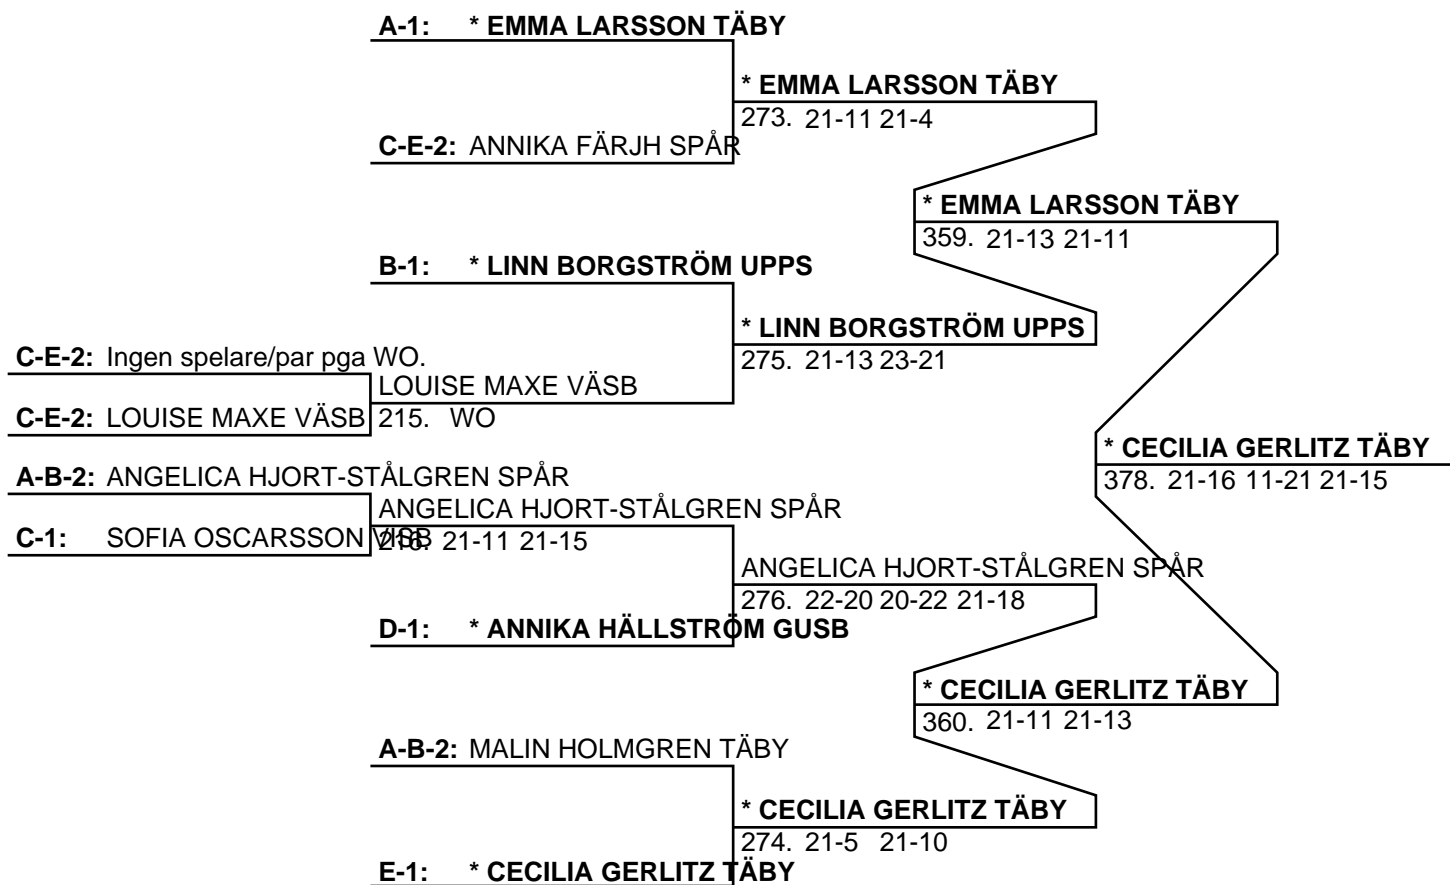

Dam Singel U-15 (Slutspel)