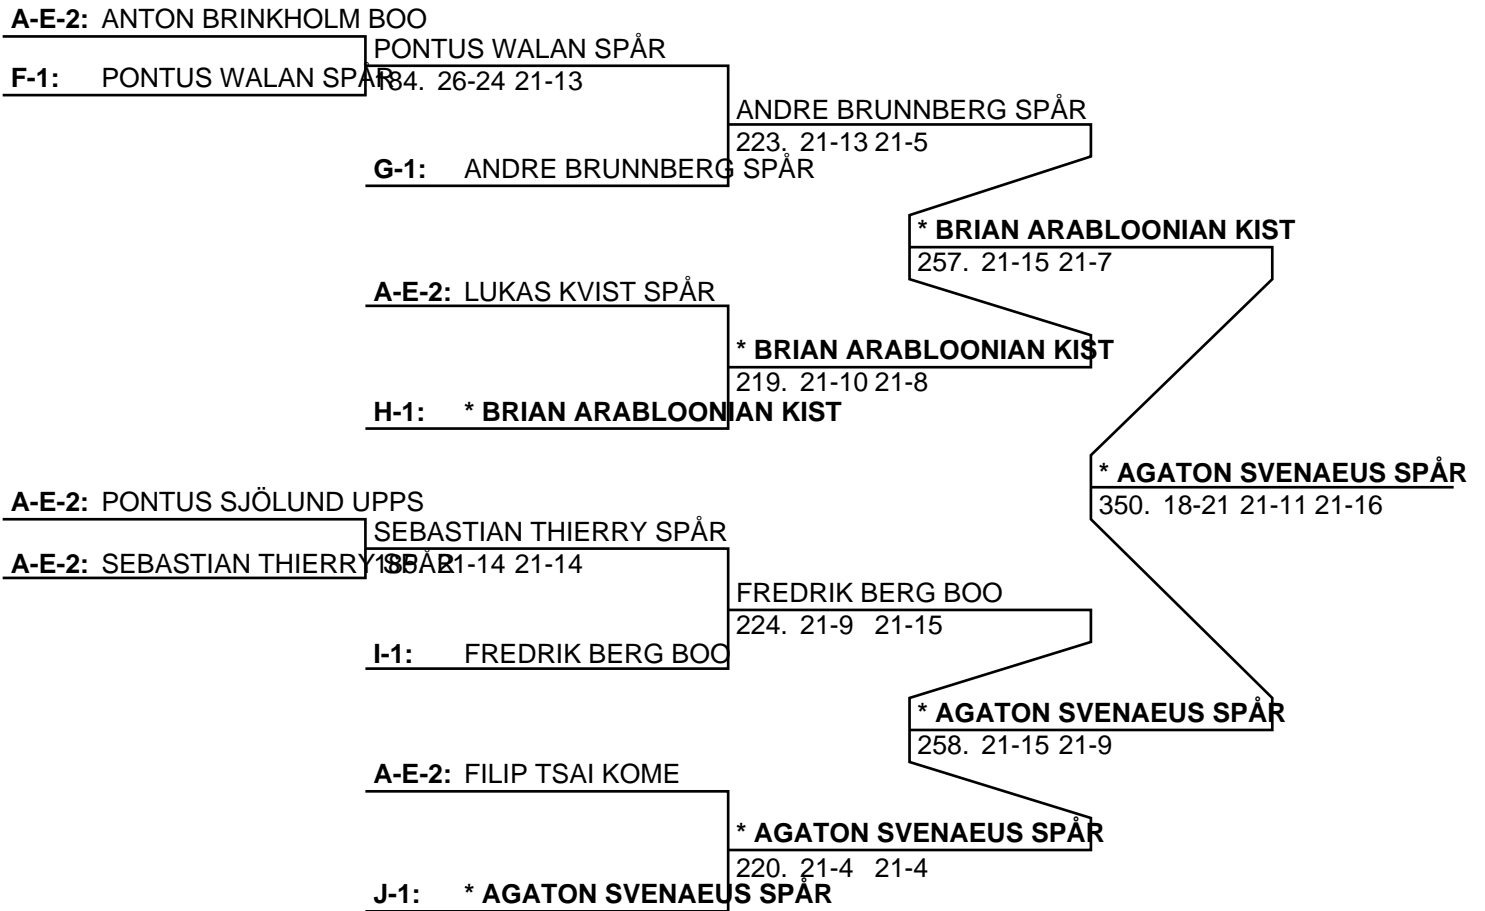

Herr Singel U-13 (Del-cup-schema: 2)

Herr Singel U-13 (Del-cup-schema: slutspel)

349: * NATHAN FREEMAN SKOG
350: * AGATON SVENAEUS SPÅR 380. 10-21 21-13 21-15
* AGATON SVENAEUS SPÅR