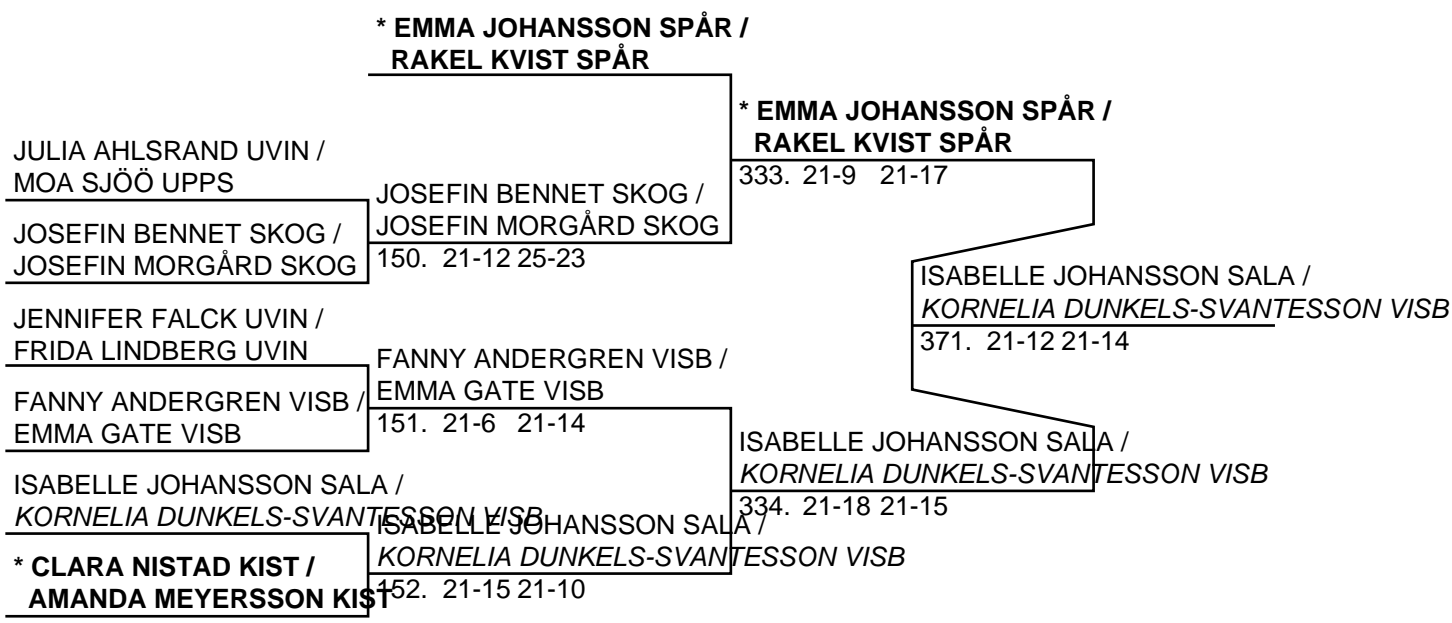

Poolsegrare: ISABELLE JOHANSSON SALA

Pooltvåa: CAROLINE GATE VISB

Dam Singel U-13 (Slutspel)

Dam Dubbel U-13 (7 par, 6 matcher)

131 GOKS0031

Mixed U-13 (4 par, 3 matcher)* WILLIAM ANDERSEN SKOG /
JOHANNA BERGSTRÖM SKOGJONATHAN LAWEGREN VISB /
EMMA GATE VISBMAX SMITTERBERG VISB /
FANNY ANDERGREN VISB* DANIEL ALIZADEH TÄBY /
EMMA JOHANSSON TÄBYWILLIAM ANDERSEN SKOG /
JOHANNA BERGSTRÖM SKOG