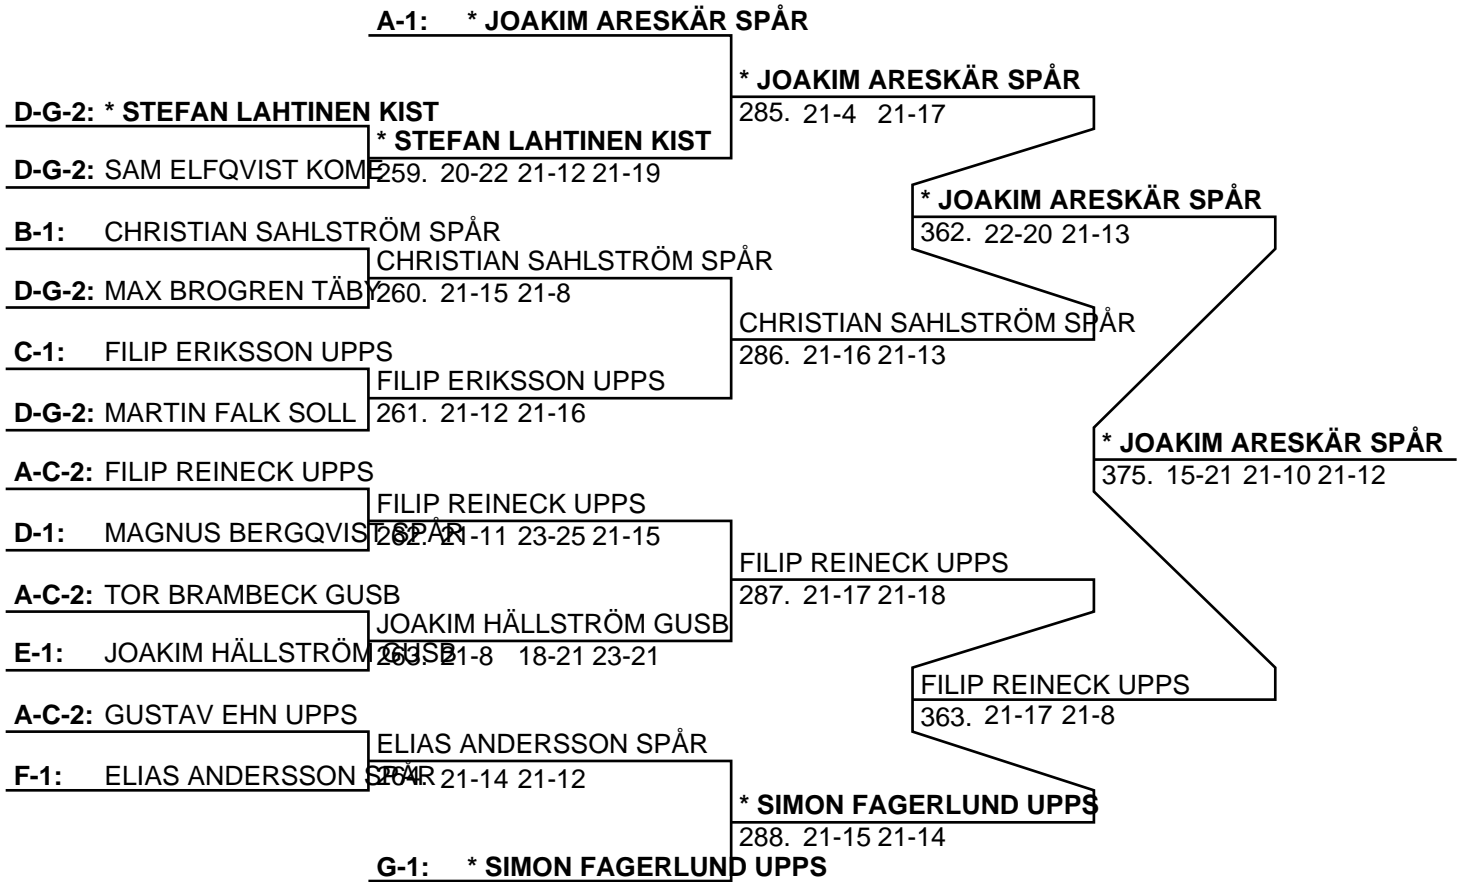

Herr Singel U-17 (Slutspel)