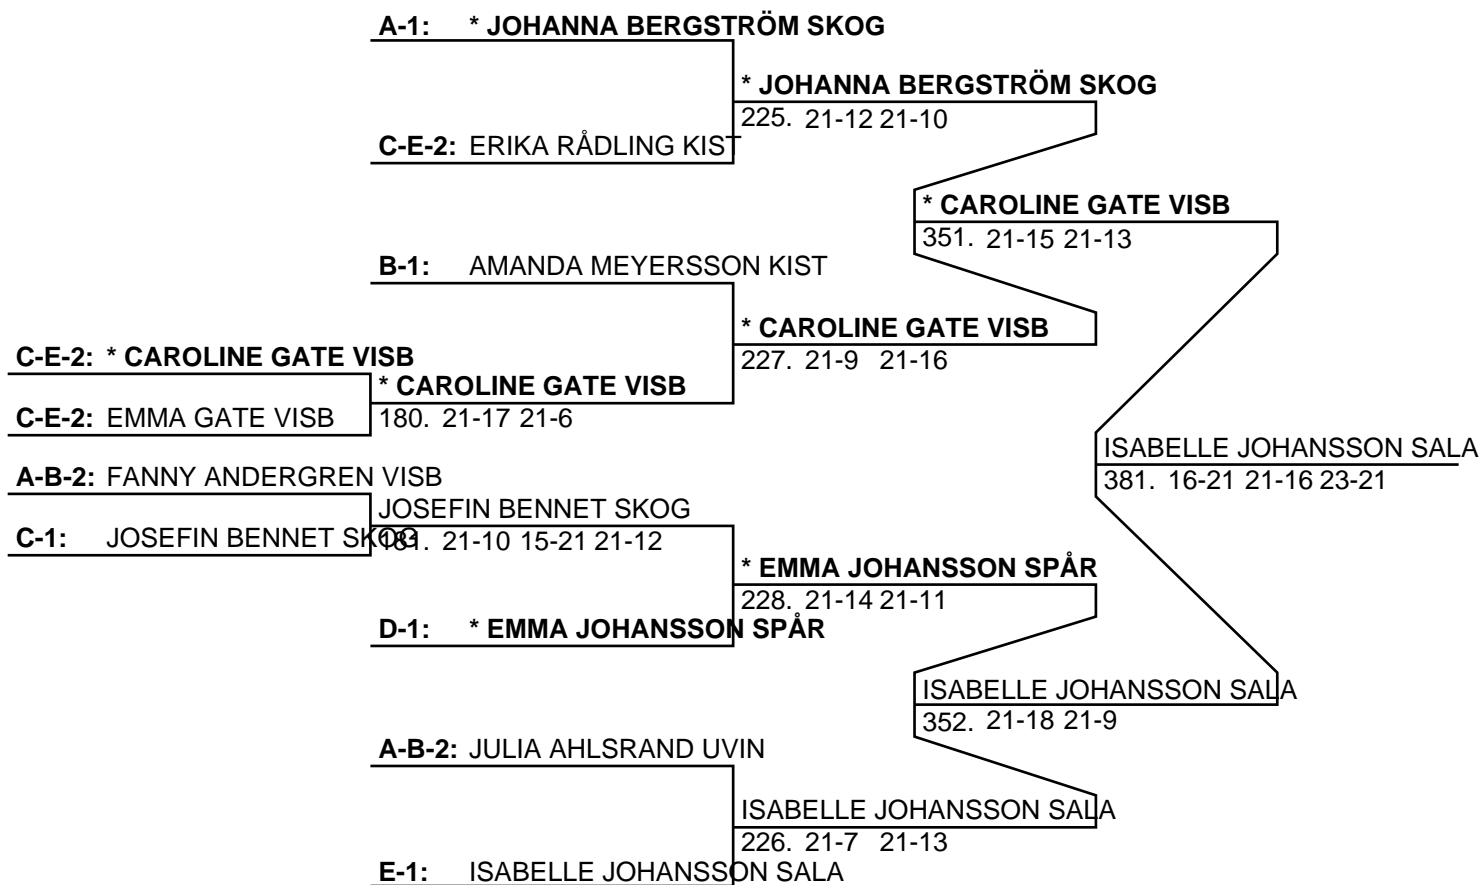

Dam Singel U-13 (Slutspel)