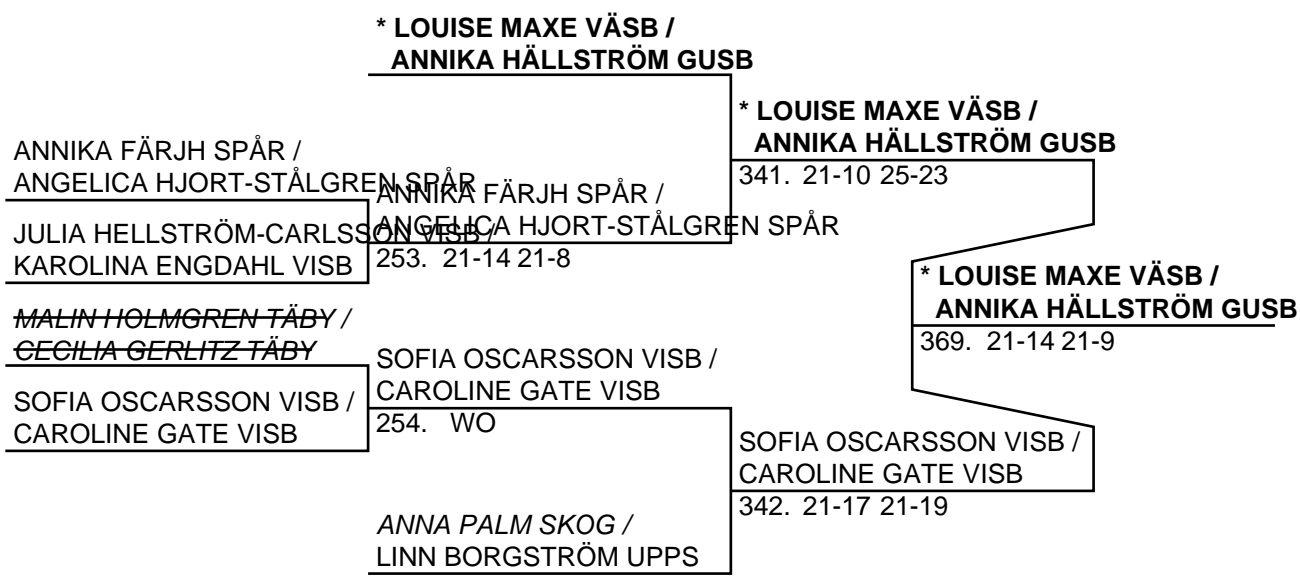

Poolsegrare: CECILIA GERLITZ TÄBY

Pooltvåa: ANNIKA FÄRJH SPÅR

Dam Singel U-15 (Slutspel)

Dam Dubbel U-15 (6 par, 5 matcher)

131 GOKS0031

Herr Singel U-17 (27 deltagare, 52 matcher)
--

POOL A

A * JOAKIM ARESKÄR	SPÅR	129	A-B 21-17 21-15
B FILIP REINECK	UPPS	130	C-D 18-21 2-24
C MICHELL ALIZADEH	TÄBY	186	A-C 21-5 21-3
D FILIP ERICSSON	GUSB	187	B-D 21-12 21-16
		229	A-D 21-14 21-7
		230	B-C 21-15 21-13