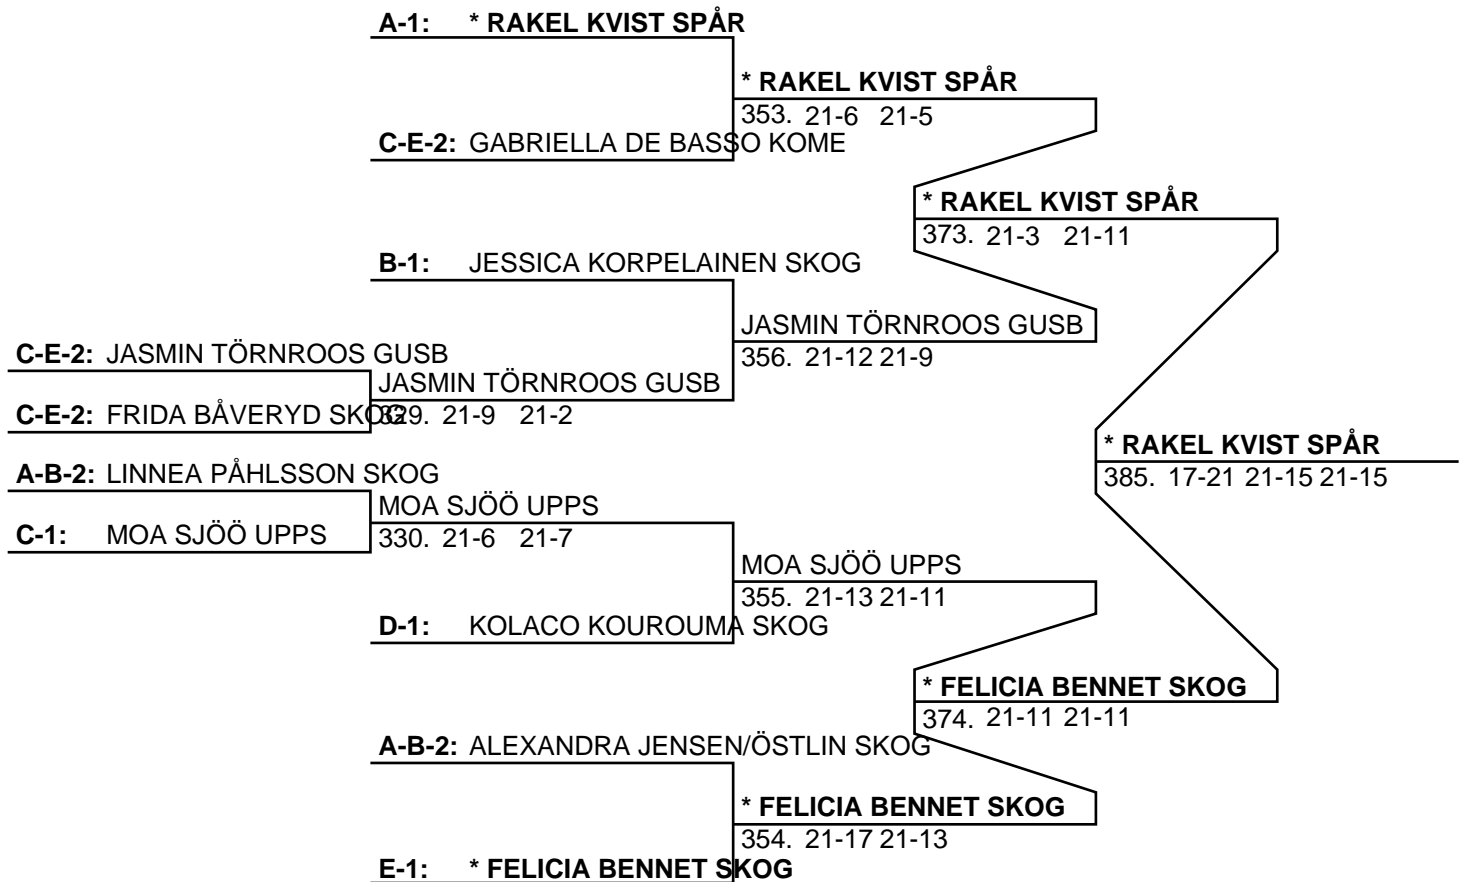

Dam Singel U-11 (Slutspel)

Herr Singel U-13 (40 deltagare, 79 matcher)

POOL A

A	* NATHAN FREEMAN	SKOG	1	A-B 21-11 21-9
B	SEBASTIAN THIERRY	SPÅR	2	C-D 18-21 18-21
C	MATTIAS KARLSSON	BOO	51	A-C 21-6 21-5
D	AXEL MARKLUND	TÄBY	52	B-D 21-12 21-6
			80	A-D 21-6 21-7
			81	B-C 21-8 21-6

Poolsegrare: NATHAN FREEMAN SKOG

Pooltvåa: SEBASTIAN THIERRY SPÅR

POOL B

	A	LUKAS KVIST	SPÅR	3	A-B 21-12 21-11
	B	FREDRIK WALLIN-THULANDER	BOO	4	C-D WO
WO	C	FREDRIK HANSSON	TÄBY	53	A-C WO
	D	DANIEL REVESZ	KIST	54	B-D 14-21 14-21
				82	A-D 18-21 13-21
				83	B-C WO

Poolsegrare: DANIEL REVESZ KIST

Pooltvåa: LUKAS KVIST SPÅR