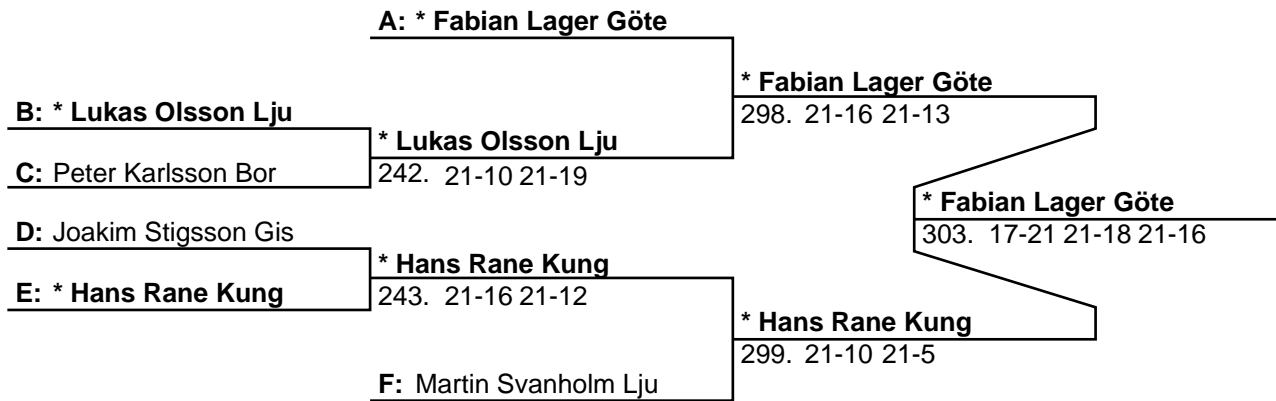

POOL F

A	* Fredrik Nordin	Hels	30	A-B	10-21 8-21
B	Martin Svanholm	Lju	31	C-D	21-14 21-9
C	Martin Knutsson	Gis	74	A-C	21-18 21-19
D	Johan Håkansson	Halm	75	B-D	21-10 21-9
			118	A-D	21-18 21-14
			119	B-C	21-19 21-16

Poolsegrare: Martin Svanholm Lju

Herr Singel B (Slutspel)