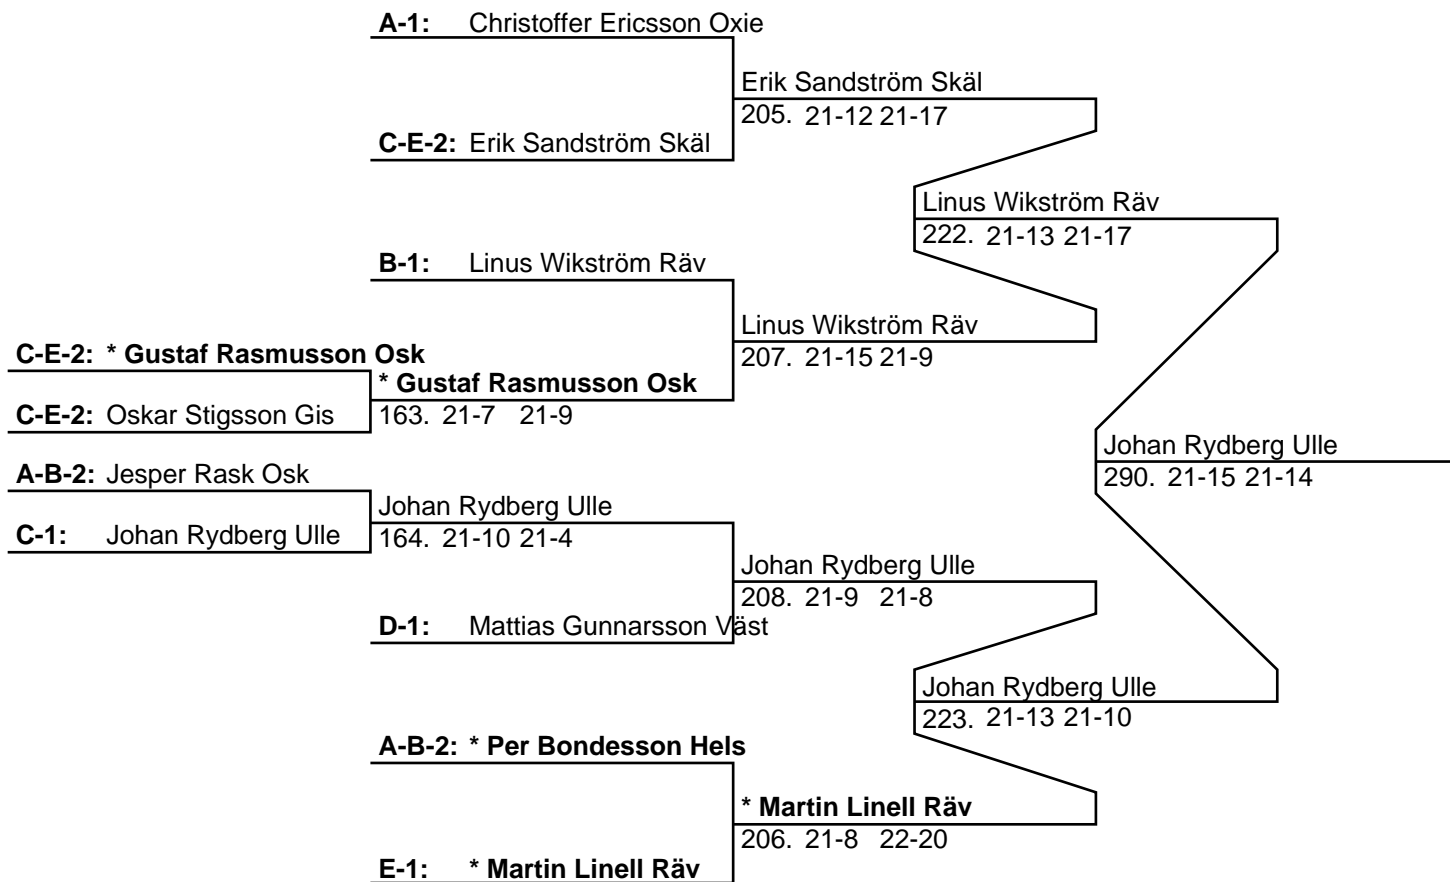

Herr Singel U15 (Slutspel)