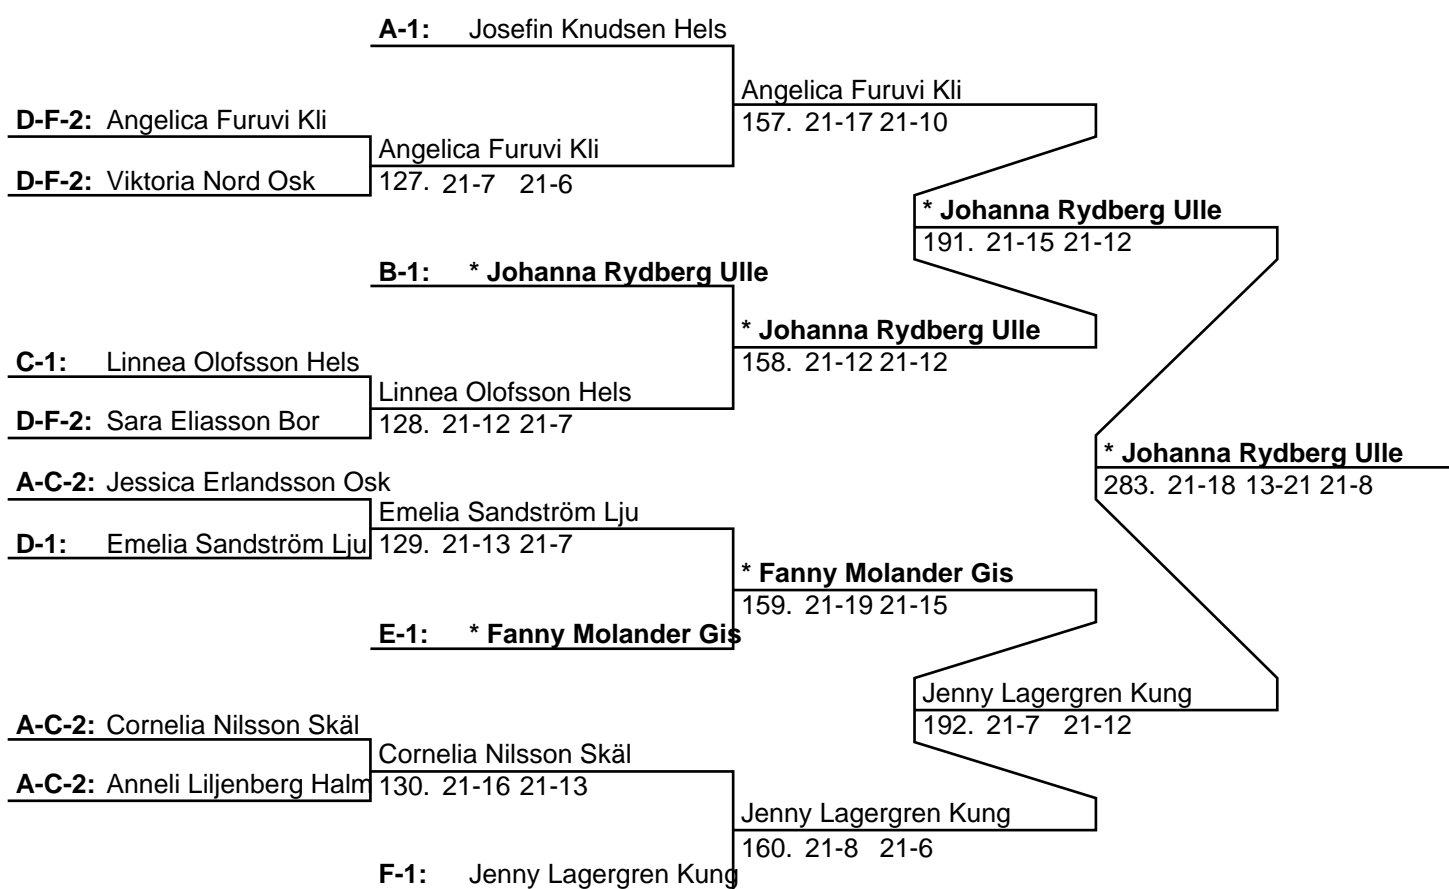

POOL F

A	* Hanna Svenhag	Hels	9	A-B 16-21 21-12 21-14
B	Sanna Bjers	Halm	10	C-D 21-15 21-12
C	Jenny Lagergren	Kung	53	A-C 10-21 9-21
D	Angelica Furuvi	Kli	54	B-D 7-21 11-21
			97	A-D 15-21 19-21
			98	B-C 9-21 7-21

Poolsegrare: Jenny Lagergren Kung

Pooltvåa: Angelica Furuvi Kli

Dam Singel U15 (Slutspel)