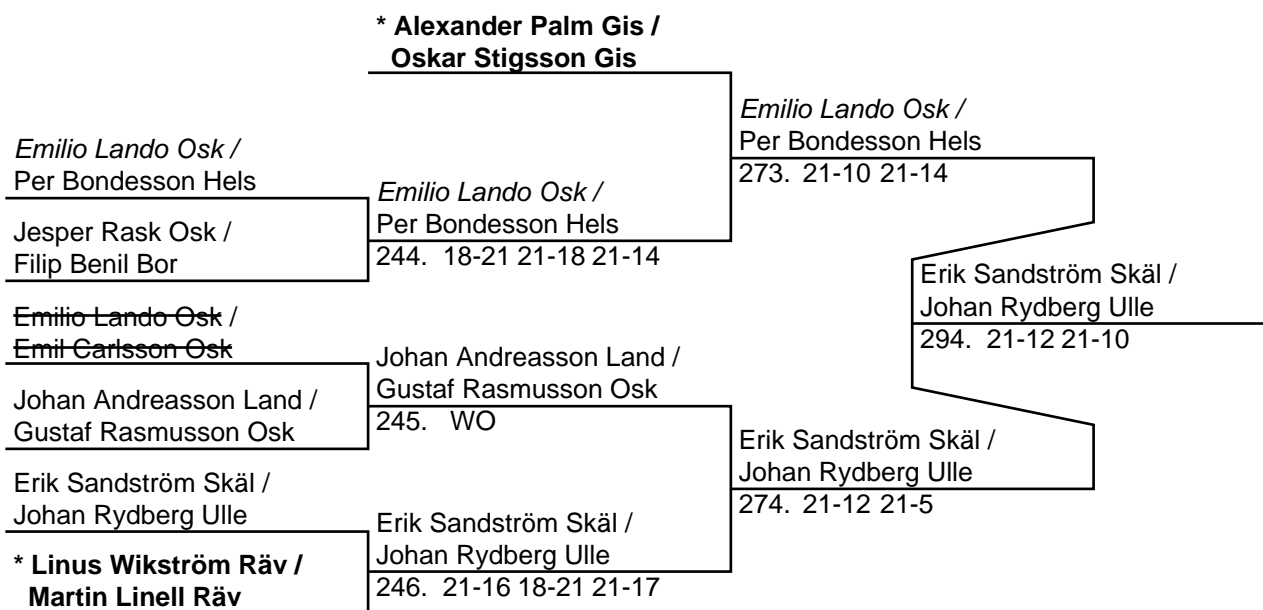

Herr Dubbel U15 (7 par, 6 matcher)

131 KSE0047