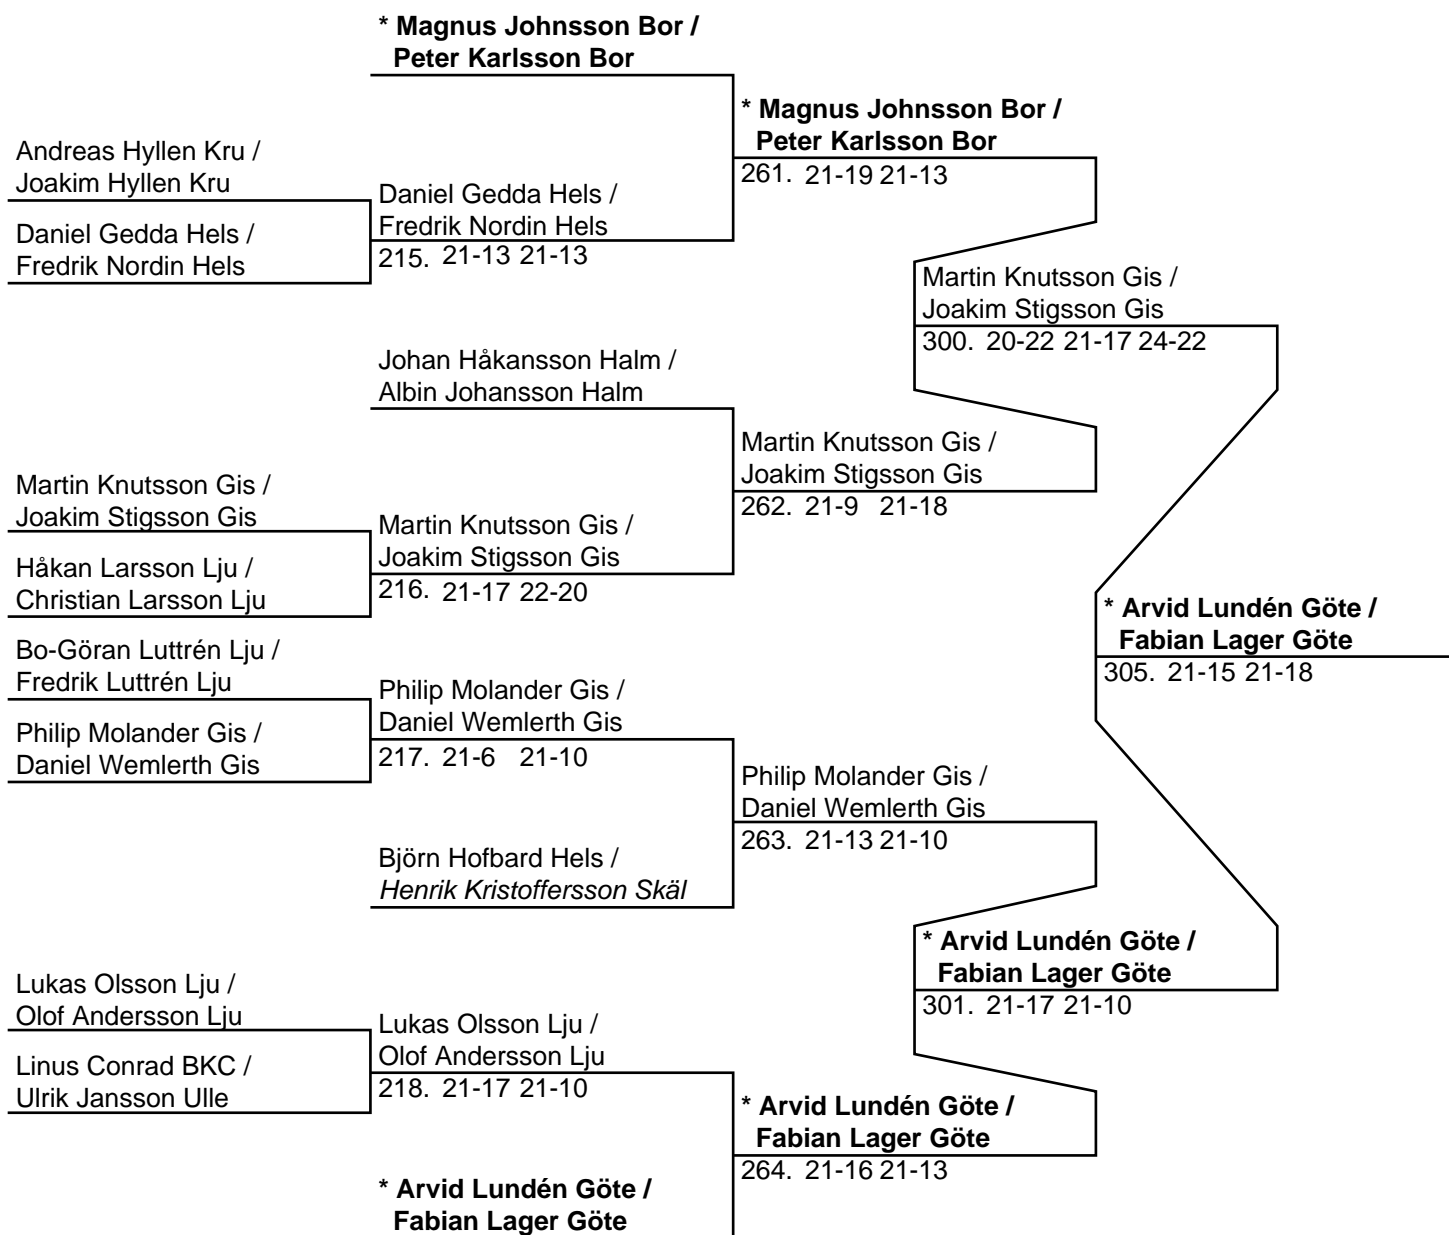

Herr Dubbel B (12 par, 11 matcher)

131 KSE0047

Dam Singel B (6 deltagare, 7 matcher)

POOL A

A	* Maria Ericsson	Oxie	152	A-B 8-21 22-20 21-9
B	Lina Svenhag	Hels	186	B-C 21-12 21-6
C	Sophie Fjeldseth	Bor	213	A-C 21-14 21-4

Poolsegrare: Maria Ericsson Oxie

POOL B

A	* Mikaela Karlsson	Göte	153	A-B 21-13 21-6
B	Felicia Sörensen	Hels	187	B-C 18-21 22-20 15-21
C	Annie Ringvall-Moberg	Ulle	214	A-C 21-5 21-12

Poolsegrare: Mikaela Karlsson Göte