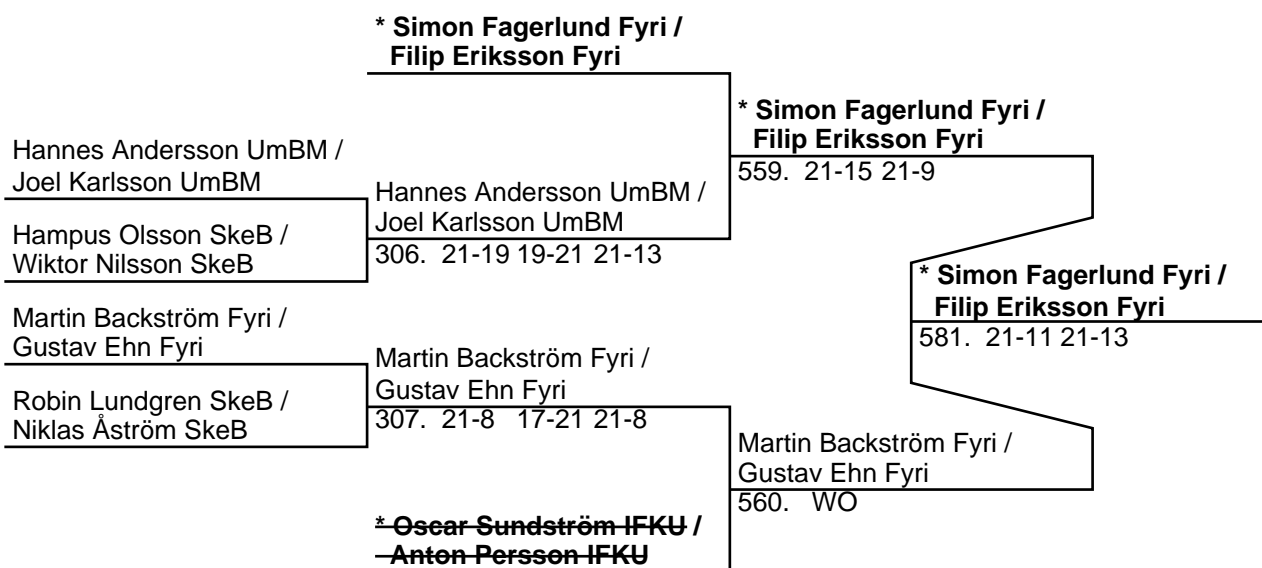

Herr Dubbel U17 (6 par, 5 matcher)

131 ANE0066