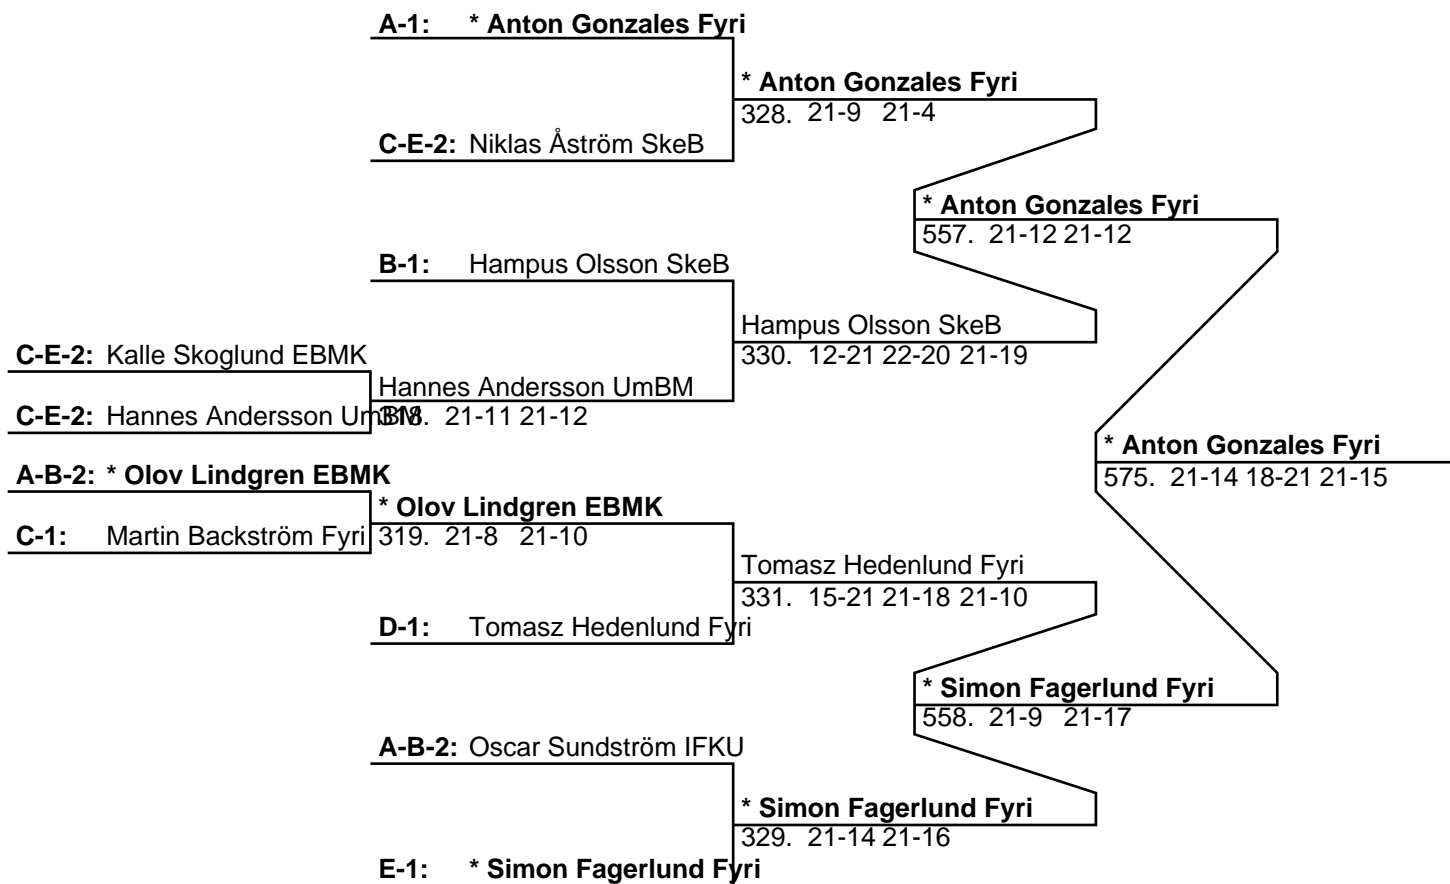

Herr Singel U17 (Slutspel)