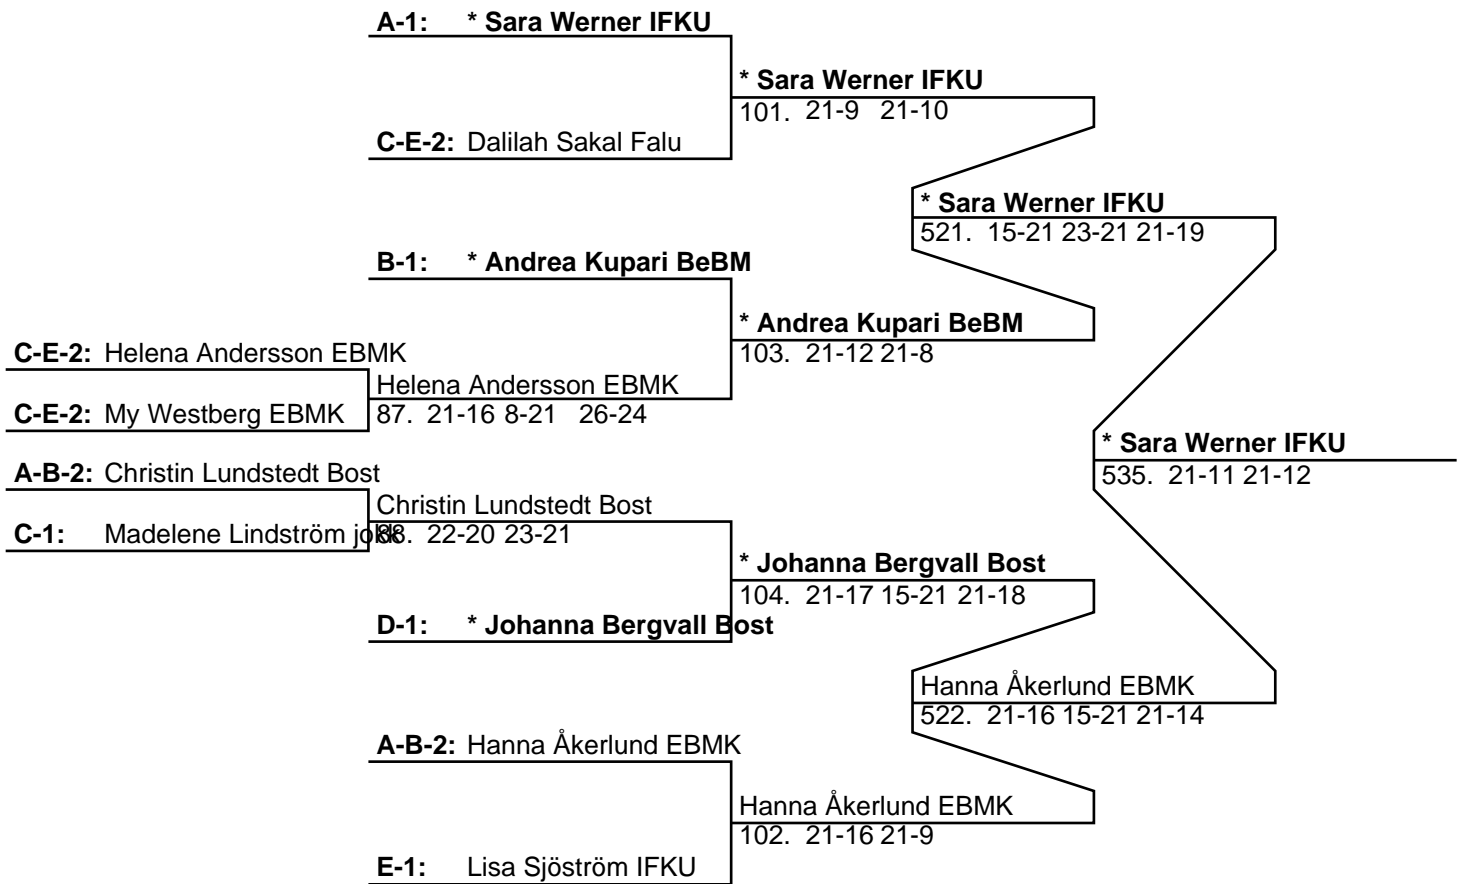

Dam Singel A (Slutspel)