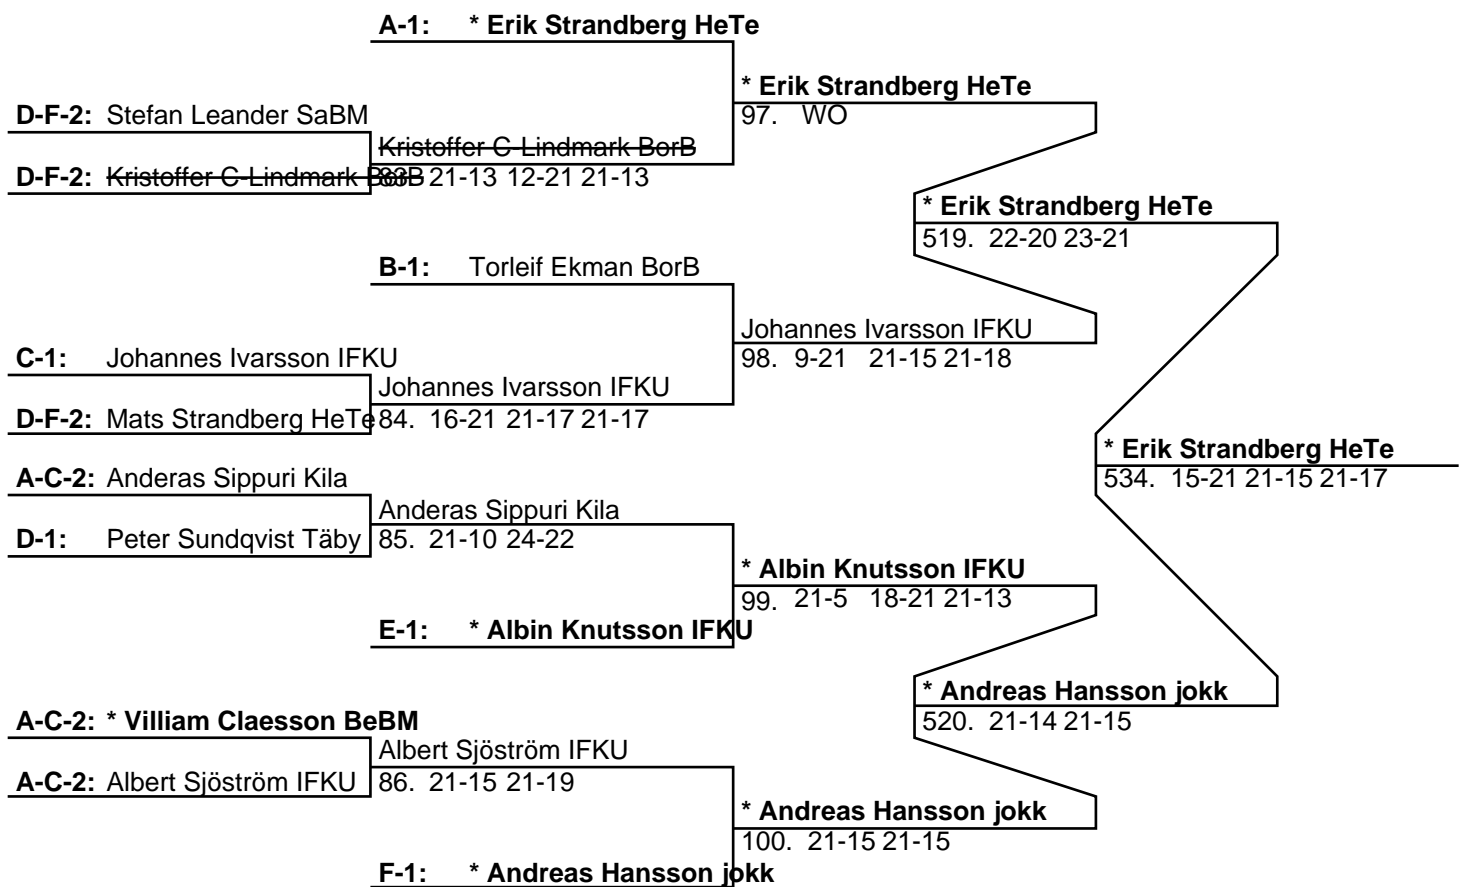

POOL F

WO	A	* Andreas Hansson	jokk	19	A-B 21-23 21-6 21-17
	B	Christian Granberg	BeBM	20	C-D 16-21 12-21 WO
	C	~~Martin Bergvall~~	~~Best~~	41	A-C WO
	D	Mats Strandberg	HeTe	42	B-D 19-21 11-21
				63	A-D 21-9 21-11
				64	B-C WO

Poolsegrare: Andreas Hansson jokk

Pooltvåa: Mats Strandberg HeTe

Herr Singel A (Slutspel)