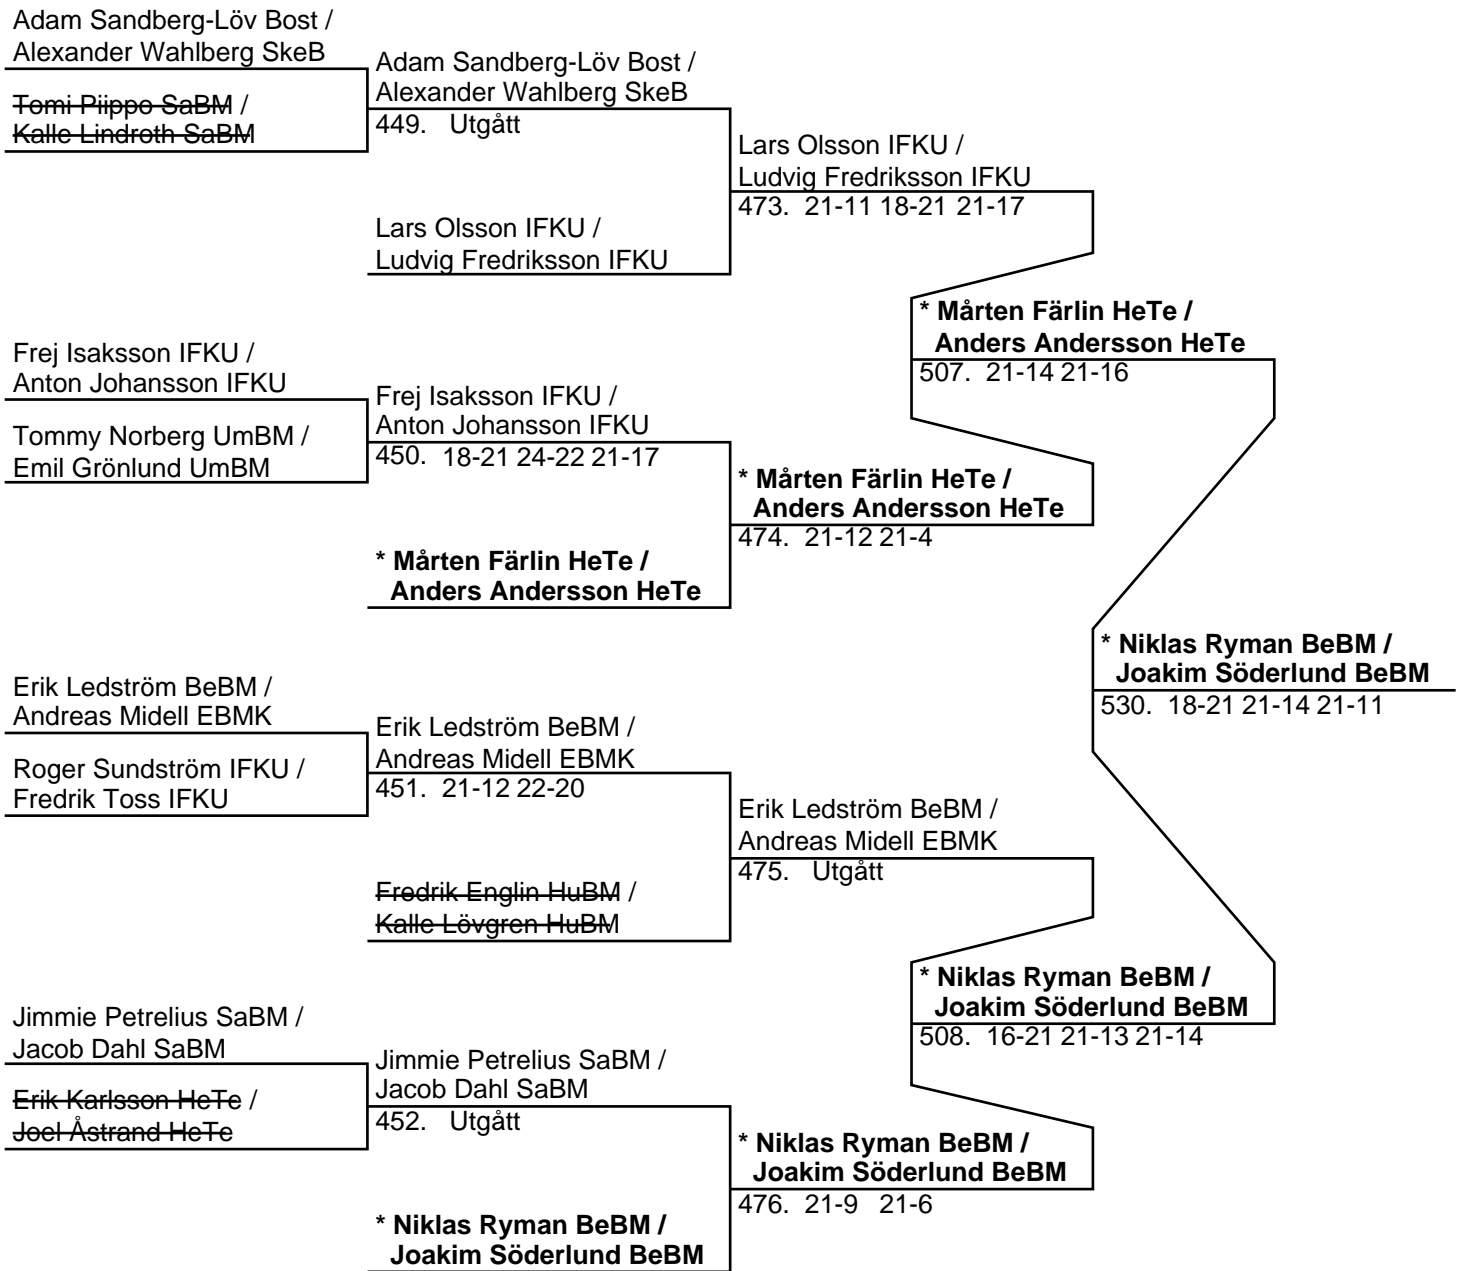

## Herr Dubbel B (23 par, 22 matcher)

Herr Dubbel B (Del-cup-schema: 1)

**Herr Dubbel B (Del-cup-schema: 2)**

131 ANE0066

**Herr Dubbel B (Del-cup-schema: slutspel)**

<b>* Tony Norlin HeTe / 529: Kalle Aspengren HeTe</b>	<b>* Tony Norlin HeTe / Kalle Aspengren HeTe</b>
<b>* Niklas Ryman BeBM / 530: Joakim Söderlund BeBM</b>	540. 22-20 21-17