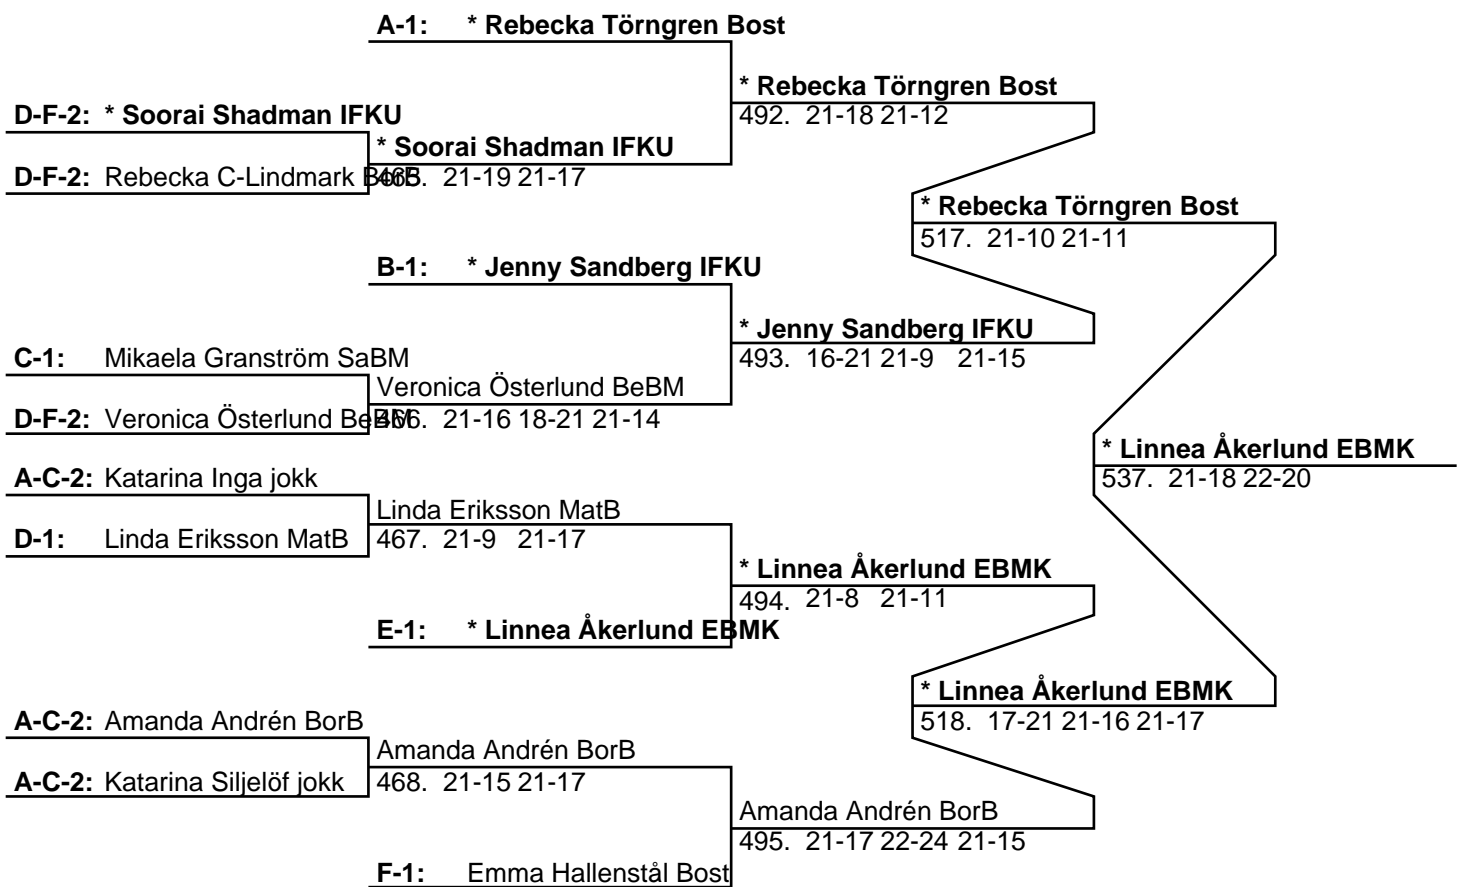

Poolsegrare: Emma Hallenstål Bost

Pooltvåa: Soorai Shadman IFKU

**Dam Singel B (Slutspel)**

**Dam Dubbel B (12 par, 11 matcher)**

	<b>* Amanda Andrén BorB / Rebecka C-Lindmark BorB</b>		
Veronica Österlund BeBM / Amanda Kupari BeBM	Mikaela Granström SaBM / Denise Elg SaBM	<b>* Amanda Andrén BorB / Rebecka C-Lindmark BorB</b>	477. 21-9 21-13
Mikaela Granström SaBM / Denise Elg SaBM	453. WO		
	Emma Hallenstål Bost / Rebecka Törngren Bost		Emma Hallenstål Bost / Rebecka Törngren Bost 509. 21-17 21-18
		Emma Hallenstål Bost / Rebecka Törngren Bost	478. 21-14 21-10
<del>Sara Karlsson Bost / Mikaela C-Lindmark BorB</del>	Pernilla Nylén UmBM / Evelina Nilsson UmBM		
Pernilla Nylén UmBM / Evelina Nilsson UmBM	454. WO		Emma Hallenstål Bost / Rebecka Törngren Bost 531. 21-18 26-24
Katarina Inga jock / Katarina Siljelöf jock	Katarina Inga jock / Katarina Siljelöf jock		
Evelina Sjöström HeTe / Jenny Sandberg IFKU	455. 21-10 21-14	Ida Vågberg MatB / Linda Eriksson MatB	479. 21-15 11-21 21-14
	Ida Vågberg MatB / Linda Eriksson MatB		
Maria Löv-Nilsson SkeB / Sofia Lundberg SkeB	Maria Löv-Nilsson SkeB / Sofia Lundberg SkeB	<b>* Soorai Shadman IFKU / Linnea Åkerlund EBMK</b>	510. 21-18 21-14
Sara Nässlander SaBM / Jenny Bransell SaBM	456. 21-8 21-7		
	<b>* Soorai Shadman IFKU / Linnea Åkerlund EBMK</b>	<b>* Soorai Shadman IFKU / Linnea Åkerlund EBMK</b>	480. 21-16 21-16