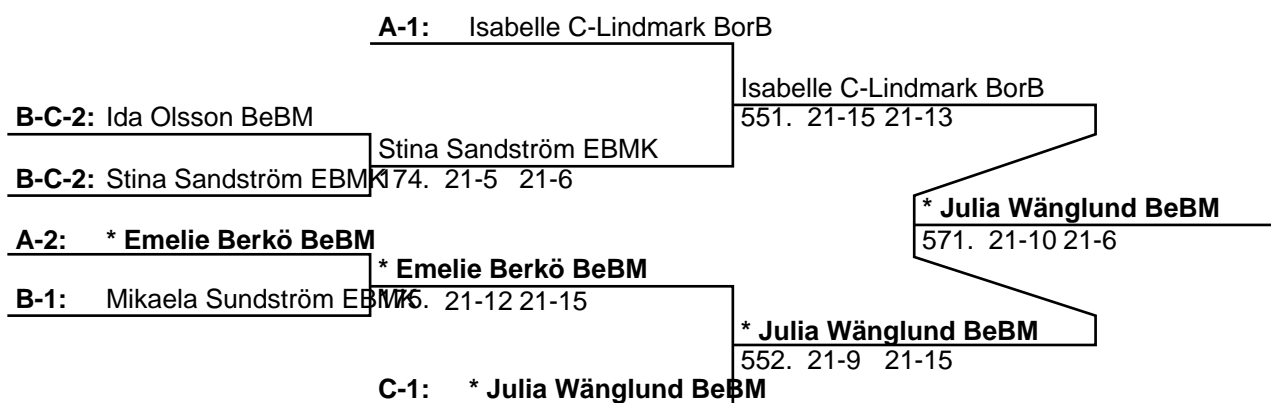

POOL C

A	* Julia Wänglund	BeBM	122	A-B	21-8 21-10
B	Stina Sandström	EBMK	123	C-D	19-21 16-21
C	Dristi Granberg	BorB	141	A-C	21-5 21-10
D	Emma Lindh	SaBM	142	B-D	21-17 21-16
			160	A-D	21-11 21-12
			161	B-C	21-6 21-9

Poolsegrare: Julia Wänglund BeBM
Pooltvåa: Stina Sandström EBMK

Dam Singel U13 (Slutspel)