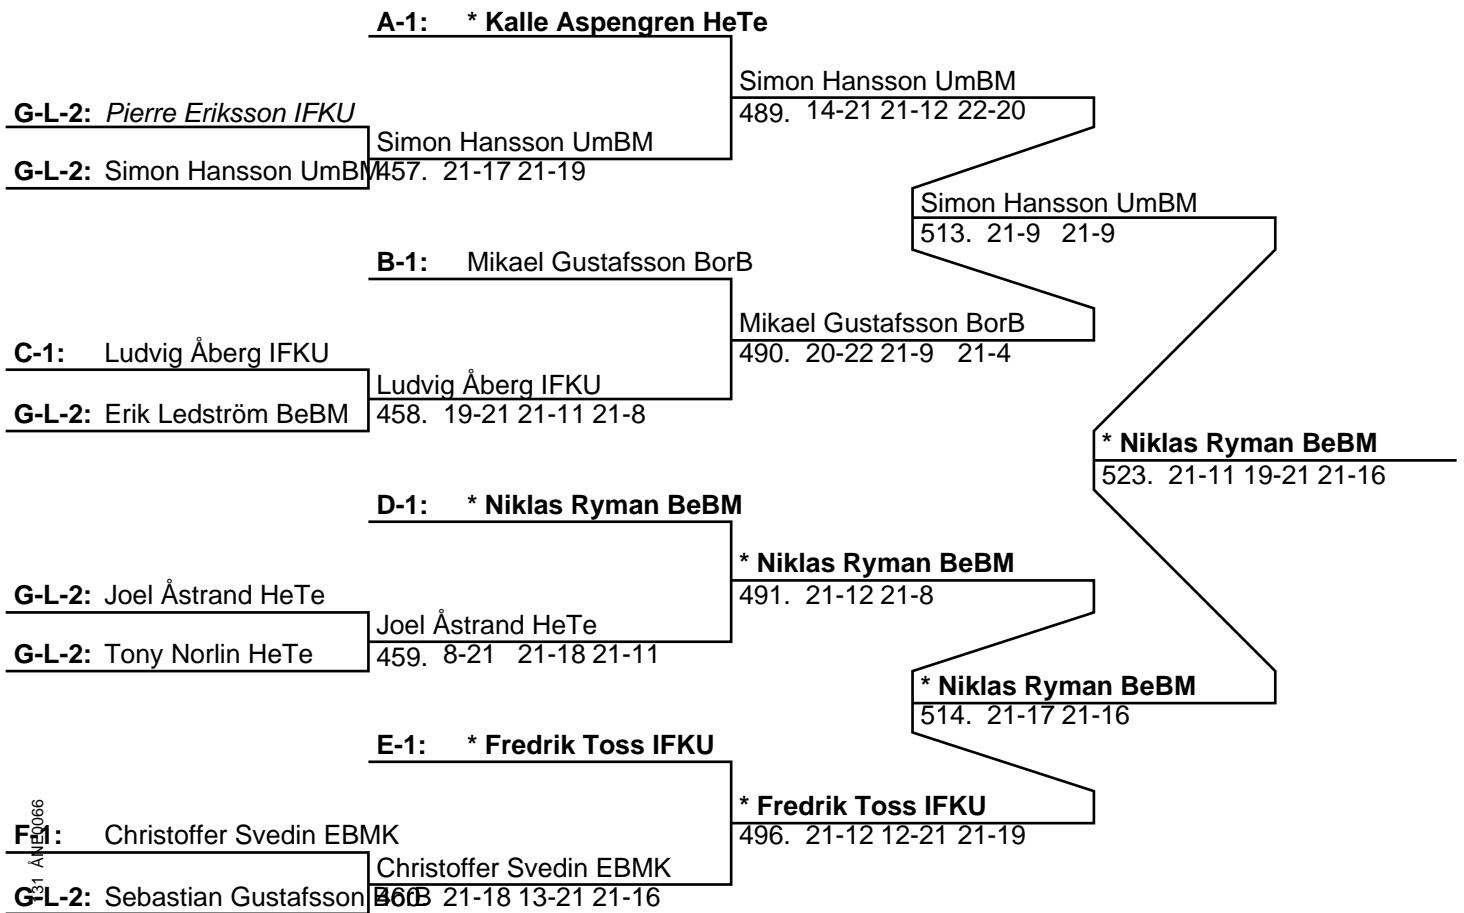

POOL L

A * Jan-Erik Sandin	HeTe	369	A-B 21-8 21-6
B <i>Pierre Eriksson</i>	IFKU	370	C-D 14-21 13-21
C Niklas Löfgren	SaBM	402	A-C 21-5 21-9
D Emil Grönlund	UmBM	403	B-D 21-14 21-12
		435	A-D 21-11 21-14
		436	B-C 21-19 21-12

Poolsegrare: Jan-Erik Sandin HeTe

Pooltvåa: Pierre Eriksson IFKU

Herr Singel B (Slutspel)

Herr Singel B (Del-cup-schema: 1)

F00066