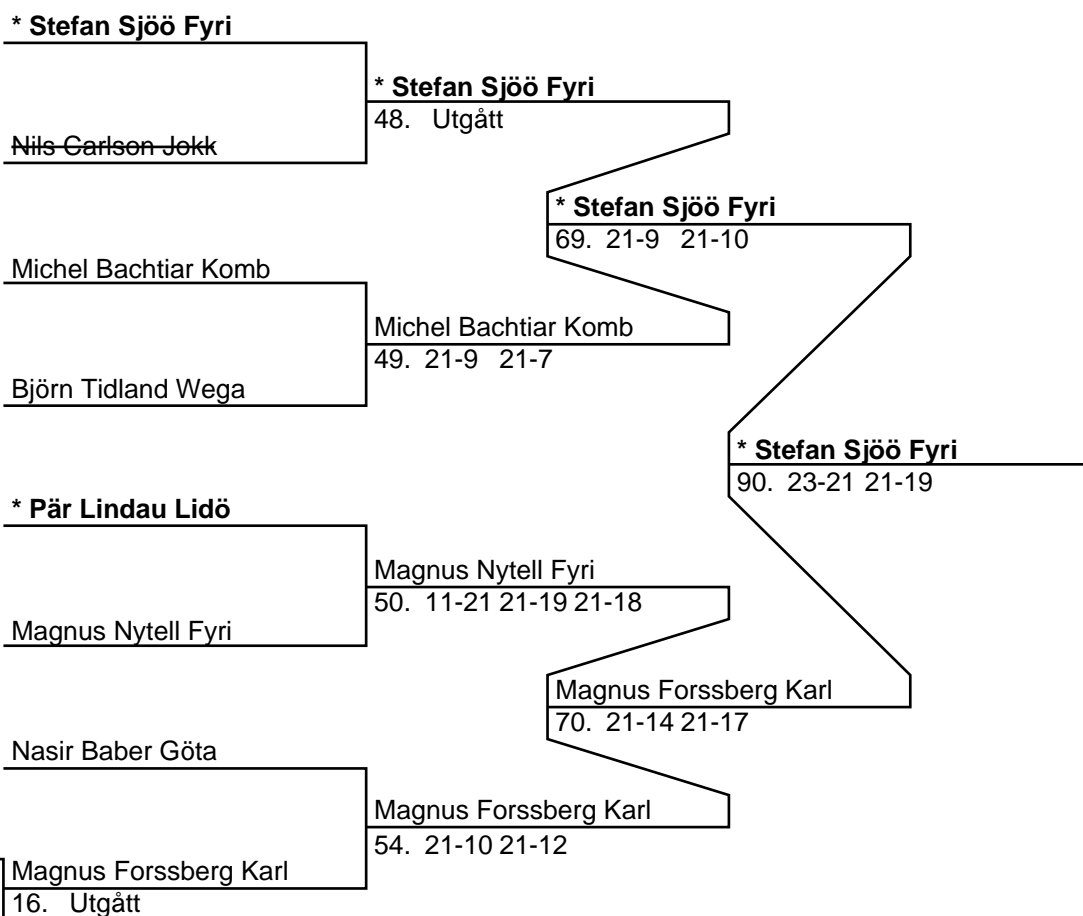

Mixed Veteran 35 (Slutspel)

Per Thörnkvist LUGI /

A: *Tanja Karlsson Älmh*

Ulf Svensson Komb /

B: *Annika Ferlin Komb*

Per Thörnkvist LUGI /

Tanja Karlsson Älmh

124. WO

Herr Singel Veteran 40 (18 deltagare, 17 matcher)

Herr Singel Veteran 40 (Del-cup-schema: 1)