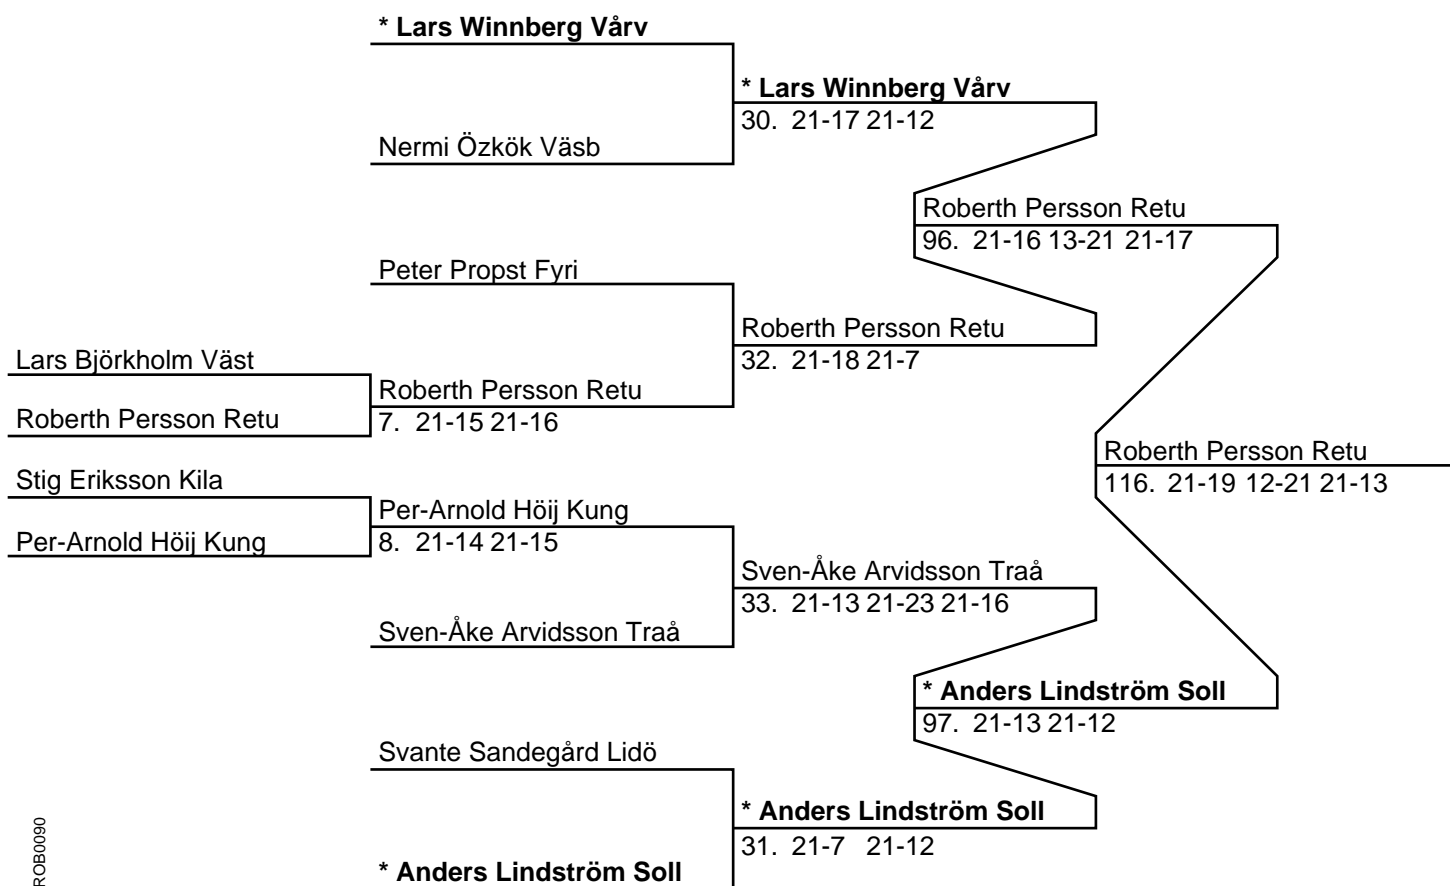

Mixed Veteran 50 (4 par, 6 matcher)

POOL A

A	Lennart Strömberg/Lotten Wengberg	Lidö/LUGI	40	A-B	21-13 17-21 18-21
B	Peter Brandt/Carina Kruseborn	Gärd/Lidö	41	C-D	21-11 25-23
C	Stefan Öberg/Ewa Carlander	BKF/Wega	67	A-C	21-13 21-11
D	Anders Lindström/Lisbeth Bengtsson	Soll/MBK	68	B-D	21-12 21-13
			75	A-D	21-13 21-16
			76	B-C	21-16 23-21

Poolsegrare: Peter Brandt/Carina Kruseborn Gärd/Lidö

Herr Singel Veteran 55 (10 deltagare, 9 matcher)