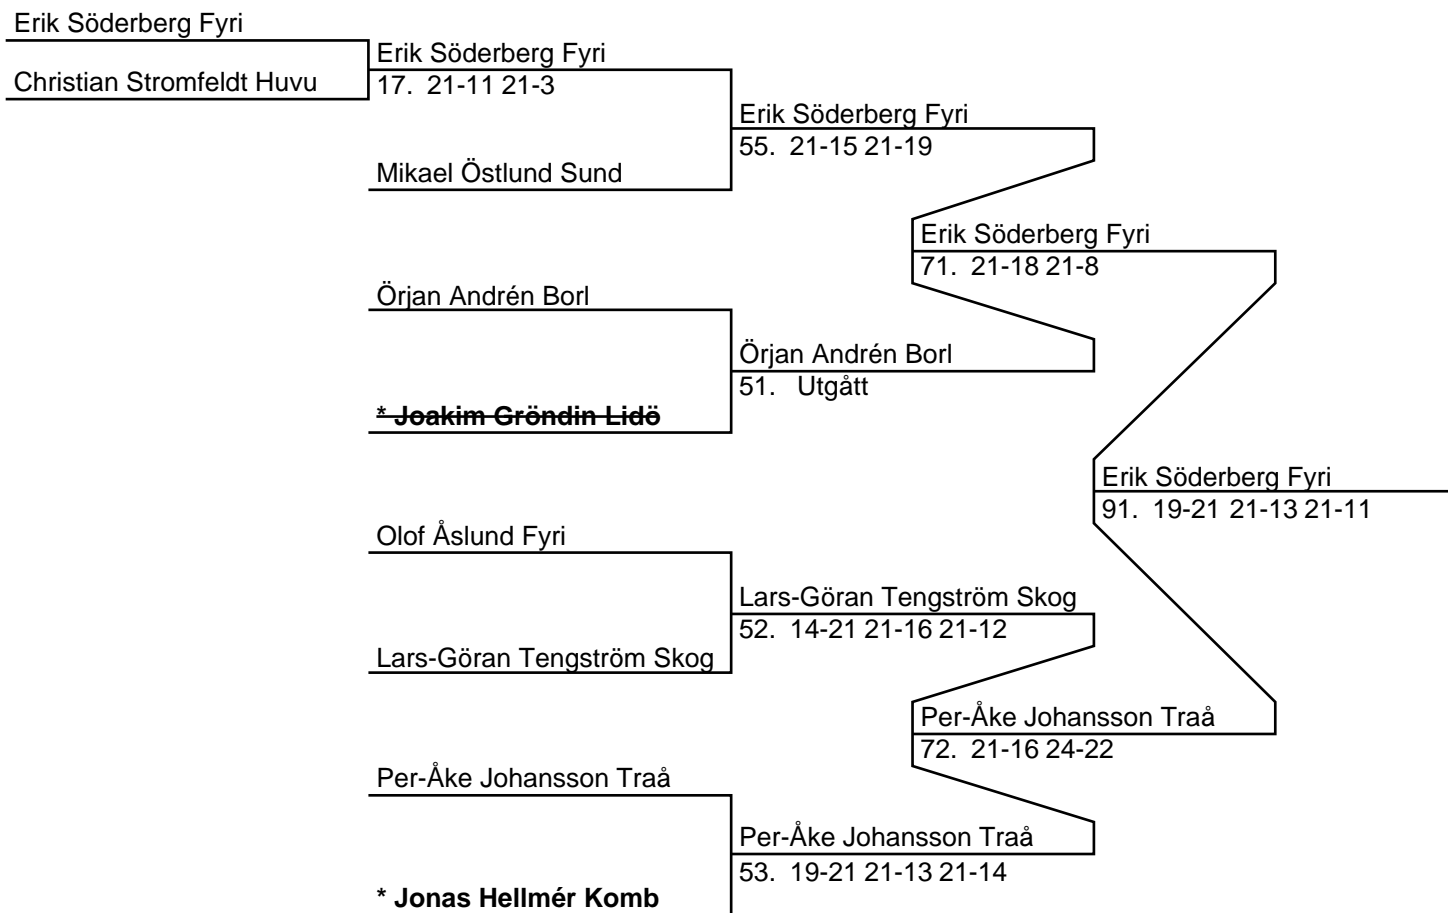

Herr Singel Veteran 40 (Del-cup-schema: 2)