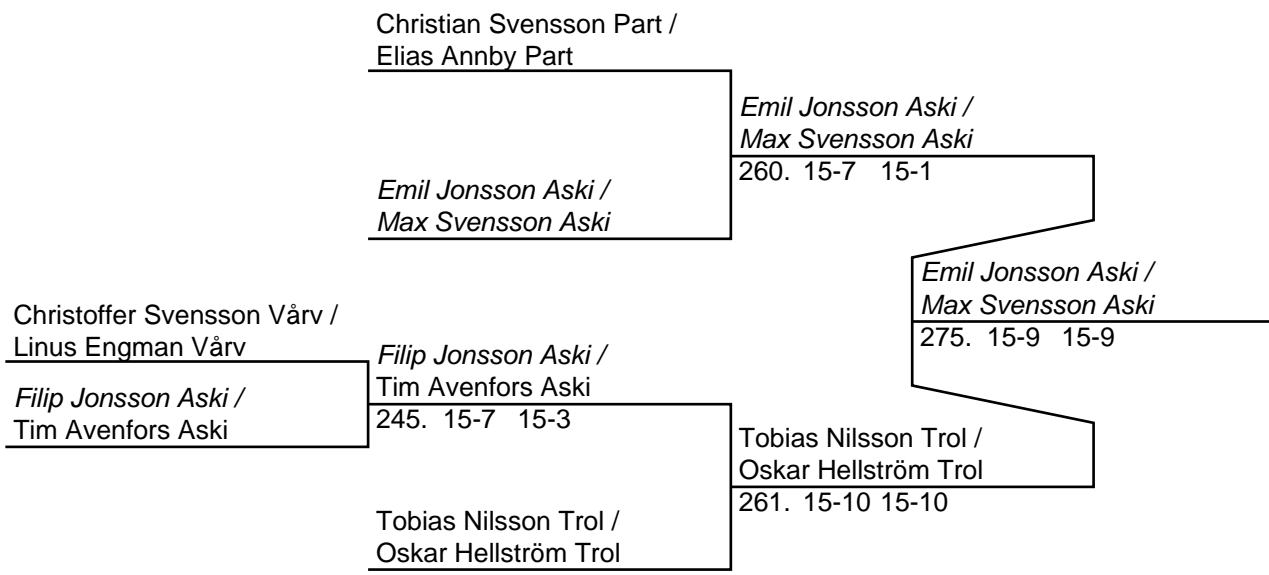

Poolsegrare: Tim Avenfors Aski

Pooltvåa: Jack Hellberg Råda

**Herr Singel U13 (Slutspel)**

**Herr Dubbel U13 (5 Par, 4 matcher)**

1316 HGFE0095

|  |
|--|
| <b>Dam Singel U13 (20 Deltagare, 39 matcher)</b> |
|--|