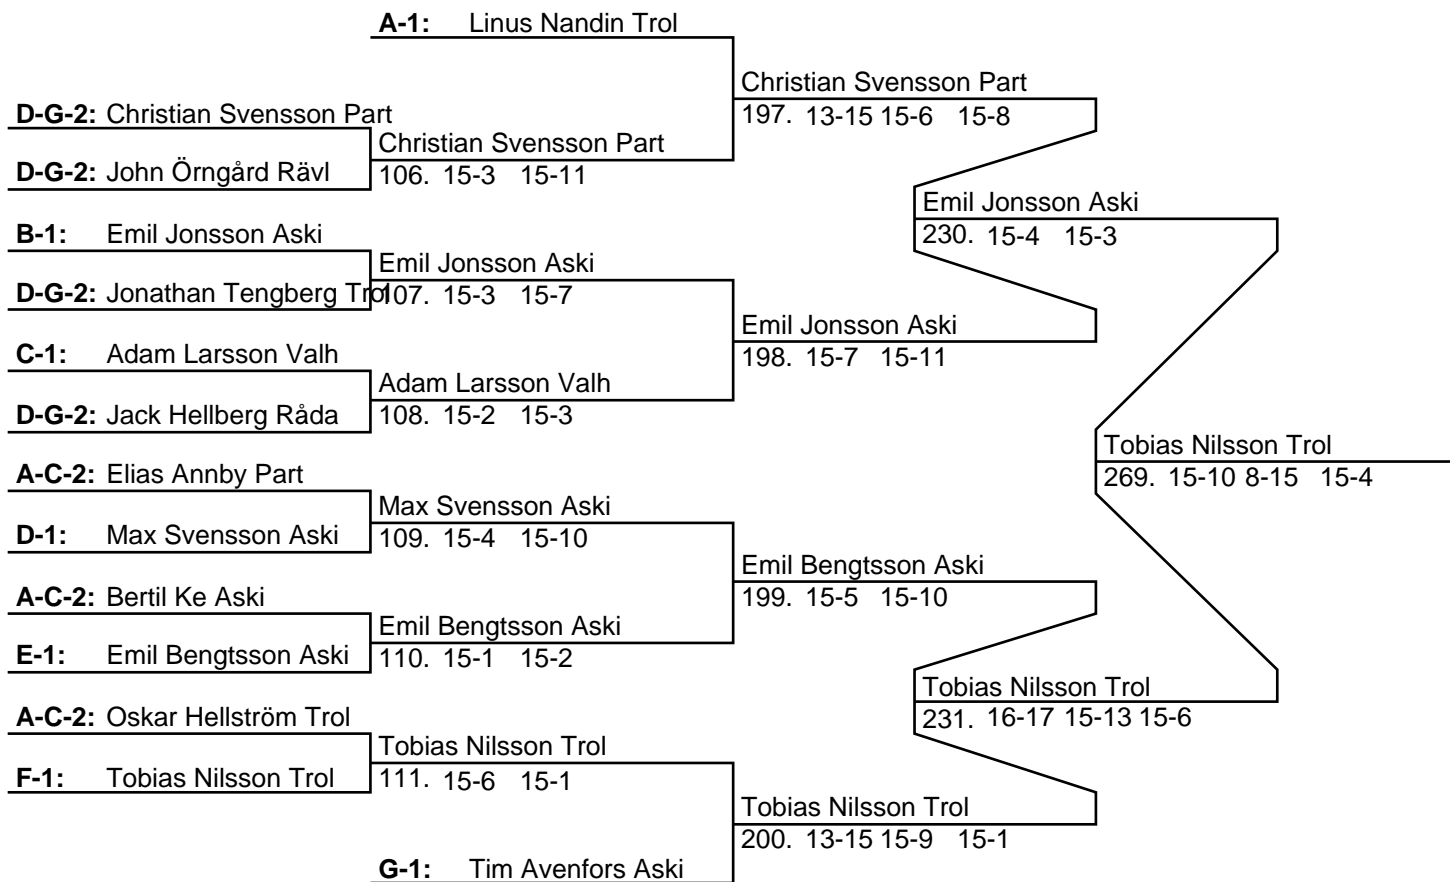

Herr Singel U13 (Slutspel)