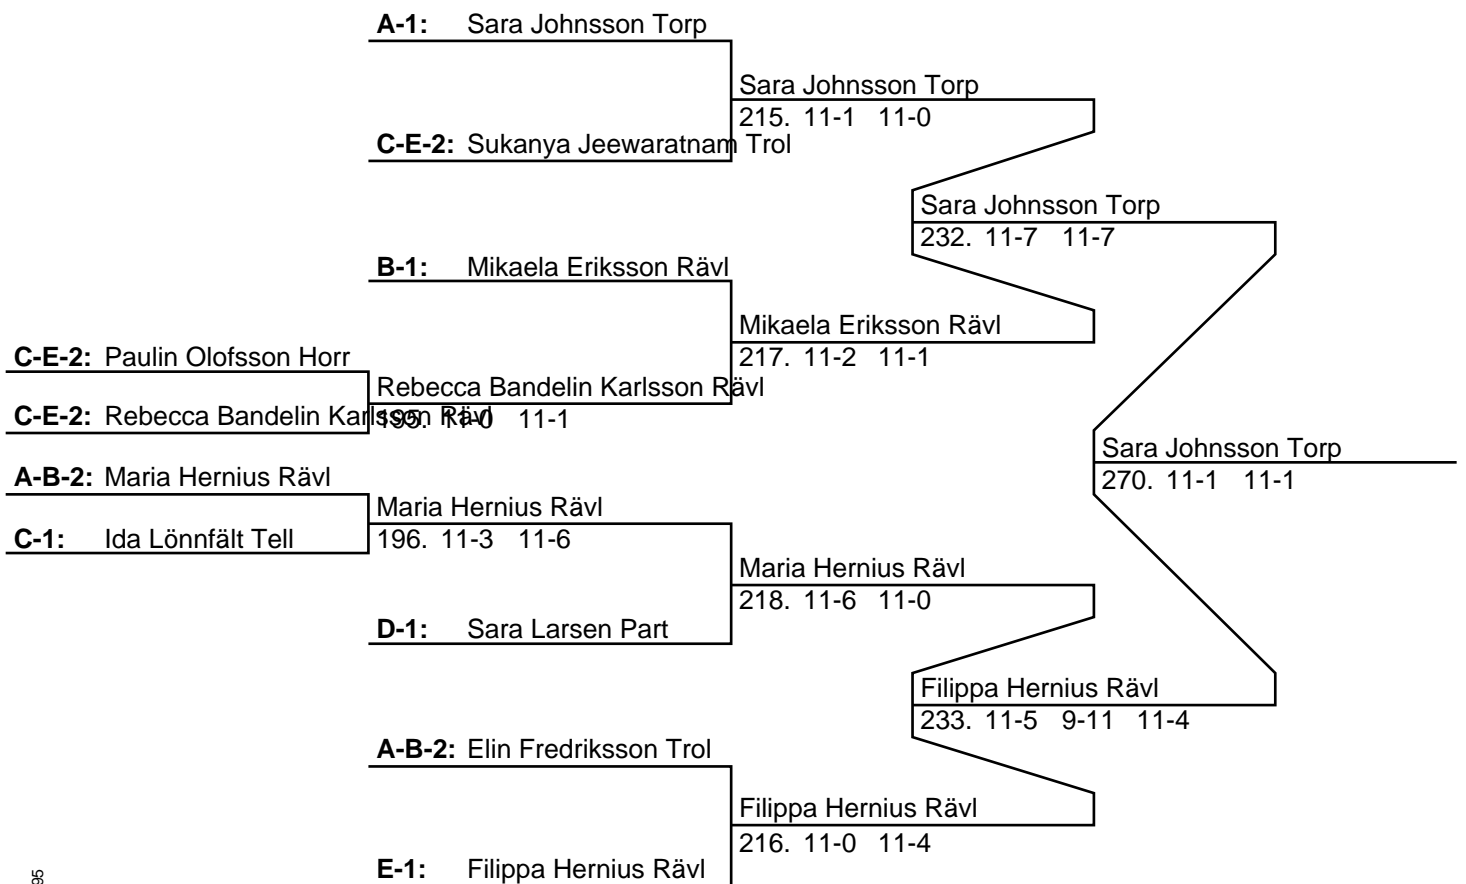

POOL E

A	Ida Johansson	Land	96	A-B	2-11	0-11
B	Filippa Hernius	Rävl	97	C-D	11-3	11-5
C	Sukanya Jeewaratnam	Trol	133	A-C	0-11	1-11
D	Anna Larsson	Vårv	134	B-D	11-7	11-3
			172	A-D	11-6	8-11 3-11
			173	B-C	11-1	11-6

Poolsegrare: Filippa Hernius Rävl

Pooltvåa: Sukanya Jeewaratnam Trol

Dam Singel U13 (Slutspel)