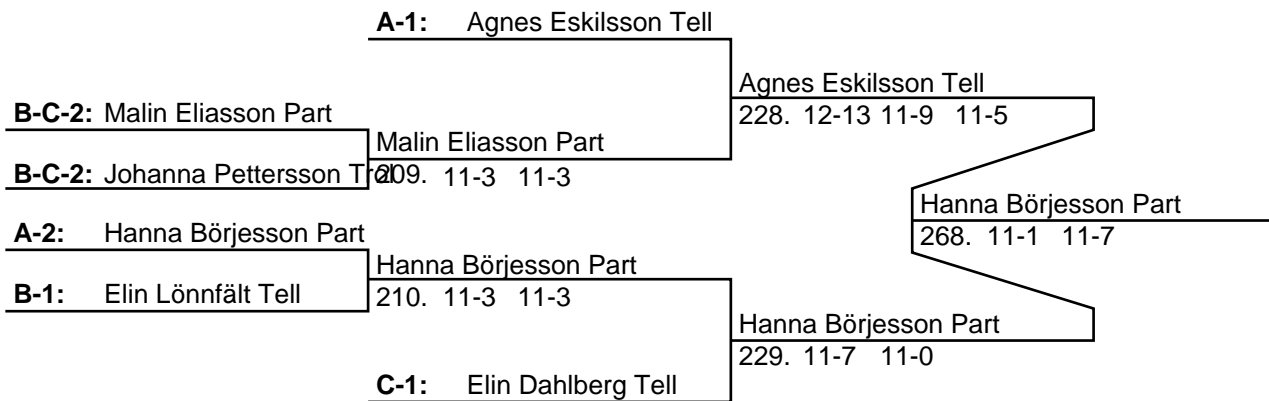

Dam Singel U15 (11 Deltagare, 20 matcher)

POOL A

WO	A	Lisa Sivermark	Tell	120	A-B	WO	
	B	~~Hanna Gaita~~	~~Horr~~	121	C-D	9-11	3-11
	C	Hanna Börjesson	Part	159	A-C	5-11	5-11
	D	Agnes Eskilsson	Tell	160	B-D	WO	
				190	A-D	3-11	11-3 11-5
				191	B-C	WO	

Poolsegrare: Agnes Eskilsson Tell

Pooltvåa: Hanna Börjesson Part

POOL B

A	Jessica Andersson	Tell	122	A-B	11-7	11-1
B	Sofia Olausson	Horr	123	C-D	7-11	4-11
C	Malin Eliasson	Part	161	A-C	6-11	8-11
D	Elin Lönnfält	Tell	162	B-D	1-11	2-11
			192	A-D	5-11	2-11
			193	B-C	0-11	0-11

Poolsegrare: Elin Lönnfält Tell

Pooltvåa: Malin Eliasson Part

POOL C

A	Elin Dahlberg	Tell	124	A-B	11-1	11-0
B	Liza Hammarbäck	Horr	163	B-C	0-11	0-11
C	Johanna Pettersson	Trol	194	A-C	11-3	11-0

Poolsegrare: Elin Dahlberg Tell

Pooltvåa: Johanna Pettersson Trol

Dam Singel U15 (Slutspel)