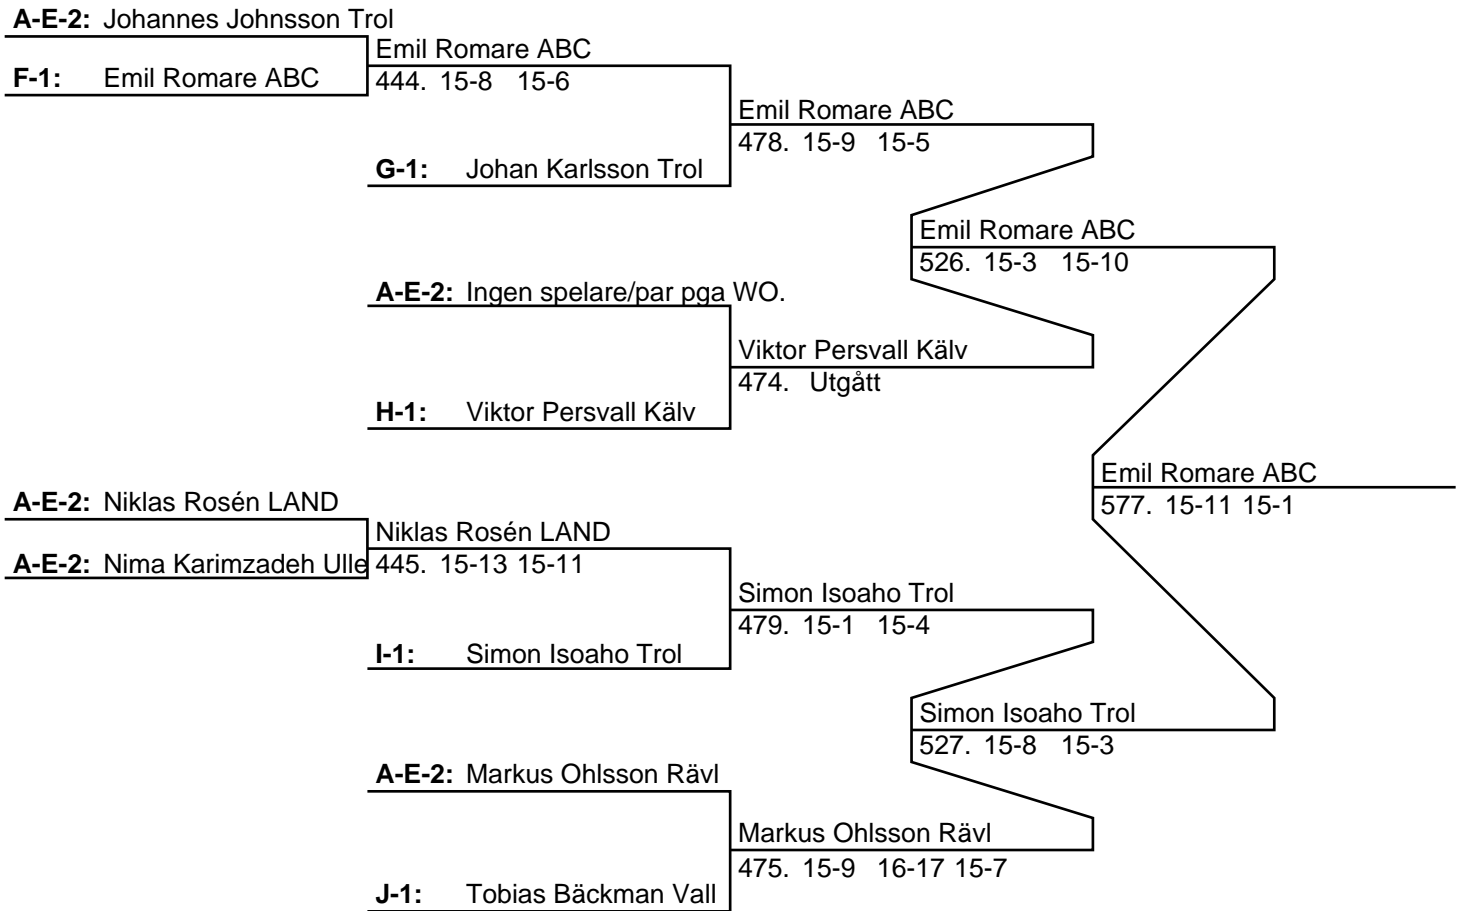

Herr Singel U 15 Nybörjare (Del-cup-schema: 2)