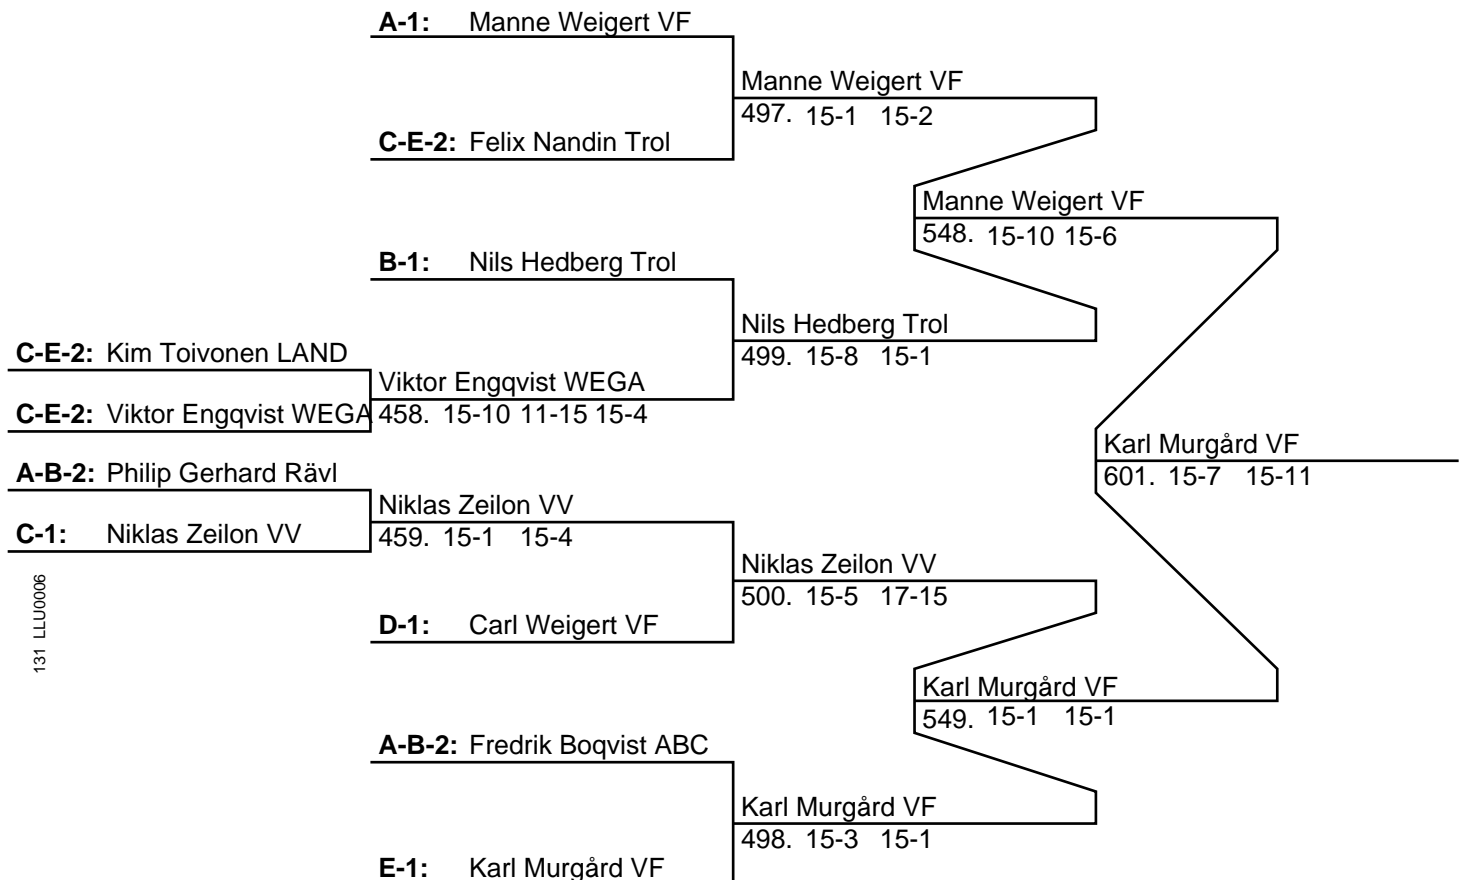

POOL D

A	Carl Weigert	VF	195	A-B 15-0 15-0
B	Kim Toivonen	LAND	280	B-C 15-3 15-3
C	Karl Bergman	Horr	365	A-C 15-0 15-0

Poolsegrare: Carl Weigert VF

Pooltvåa: Kim Toivonen LAND

POOL E

	A	Karl Murgård	VF	196	A-B 15-3 15-2
WO	B	~~Jakob Lago~~	ABC	197	C-D WO
	C	Felix Nandin	Trol	281	A-C 15-1 15-3
WO	D	~~Pedro Rodrigues~~	GBK	290	B-D WO
				366	A-D WO
				367	B-C 6-15 1-15

Poolsegrare: Karl Murgård VF

Pooltvåa: Felix Nandin Trol

Herr Singel U 11 Nybörjare (Slutspel)