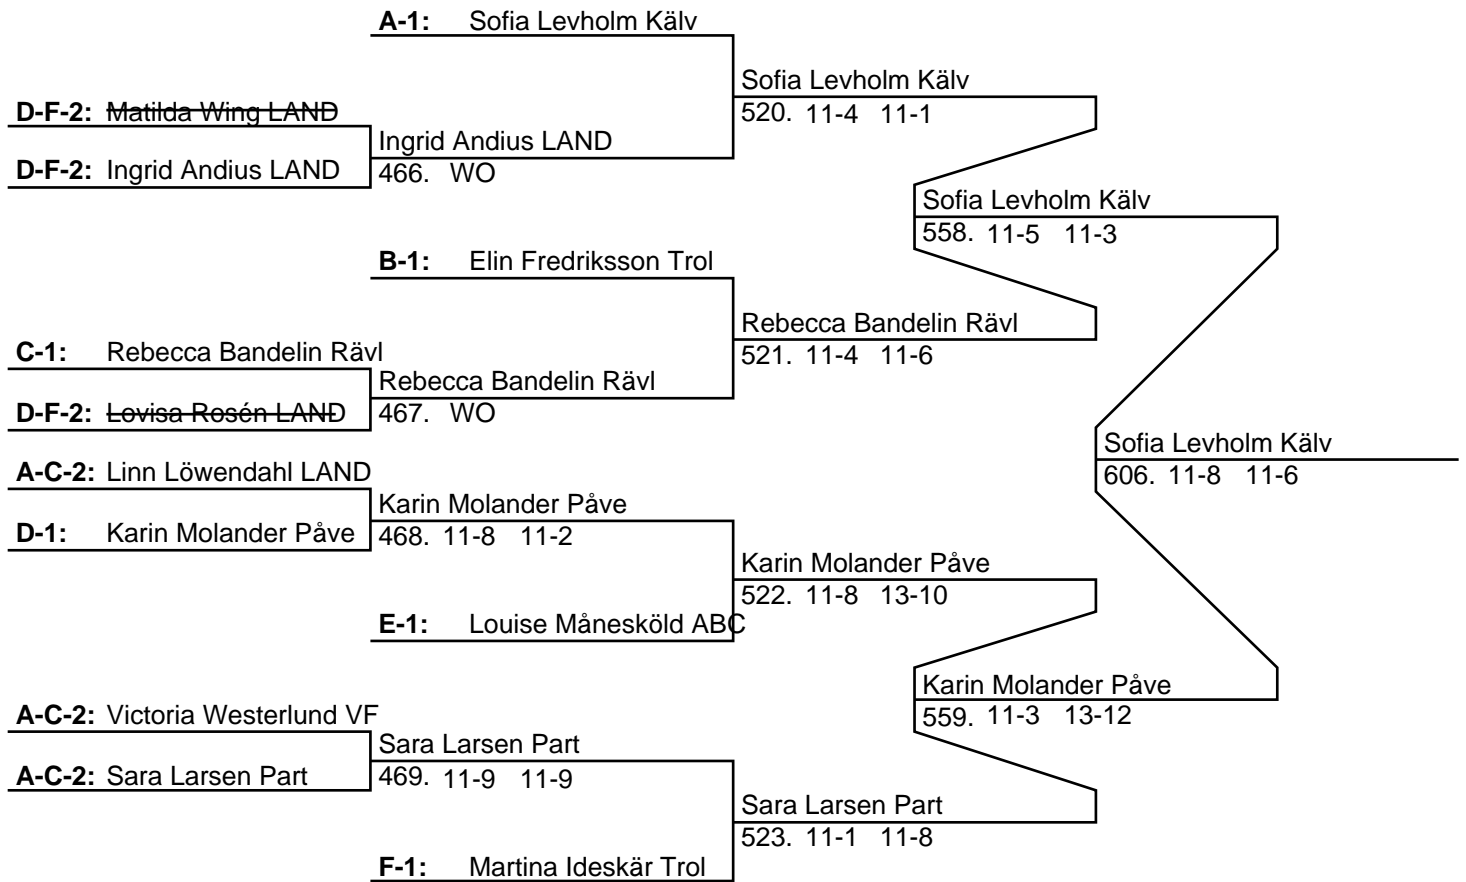

Dam Singel U 13 Nybörjare (Slutspel)

Herr Singel U 15 Nybörjare (37 deltagare, 70 matcher)

POOL A

WO	A	~~Max Eriksson~~	LAND	37	A-B	WO
	B	Sanel Salihovic	Ulle	38	C-D	3-15 7-15WO
	C	Markus Ohlsson	Räv	90	A-C	WO
WO	D	~~Hampus Hellström~~	Vall	91	B-D	4-15 6-15WO
				156	A-D	Utgått
				157	B-C	12-15 8-15

Poolsegrare: Hampus Hellström Vall

Pooltvåa: Markus Ohlsson Räv

POOL B

A	Daniel Senger	LAND	39	A-B	0-15 8-15
B	Nima Karimzadeh	Ulle	40	C-D	1-15 0-15
C	Anton Fröjd	Trol	92	A-C	15-1 15-0
D	Tobias F Lind	Kälv	93	B-D	9-15 16-17
			158	A-D	15-11 13-15 9-15
			159	B-C	15-2 15-0

Poolsegrare: Tobias F Lind Kälv

Pooltvåa: Nima Karimzadeh Ulle