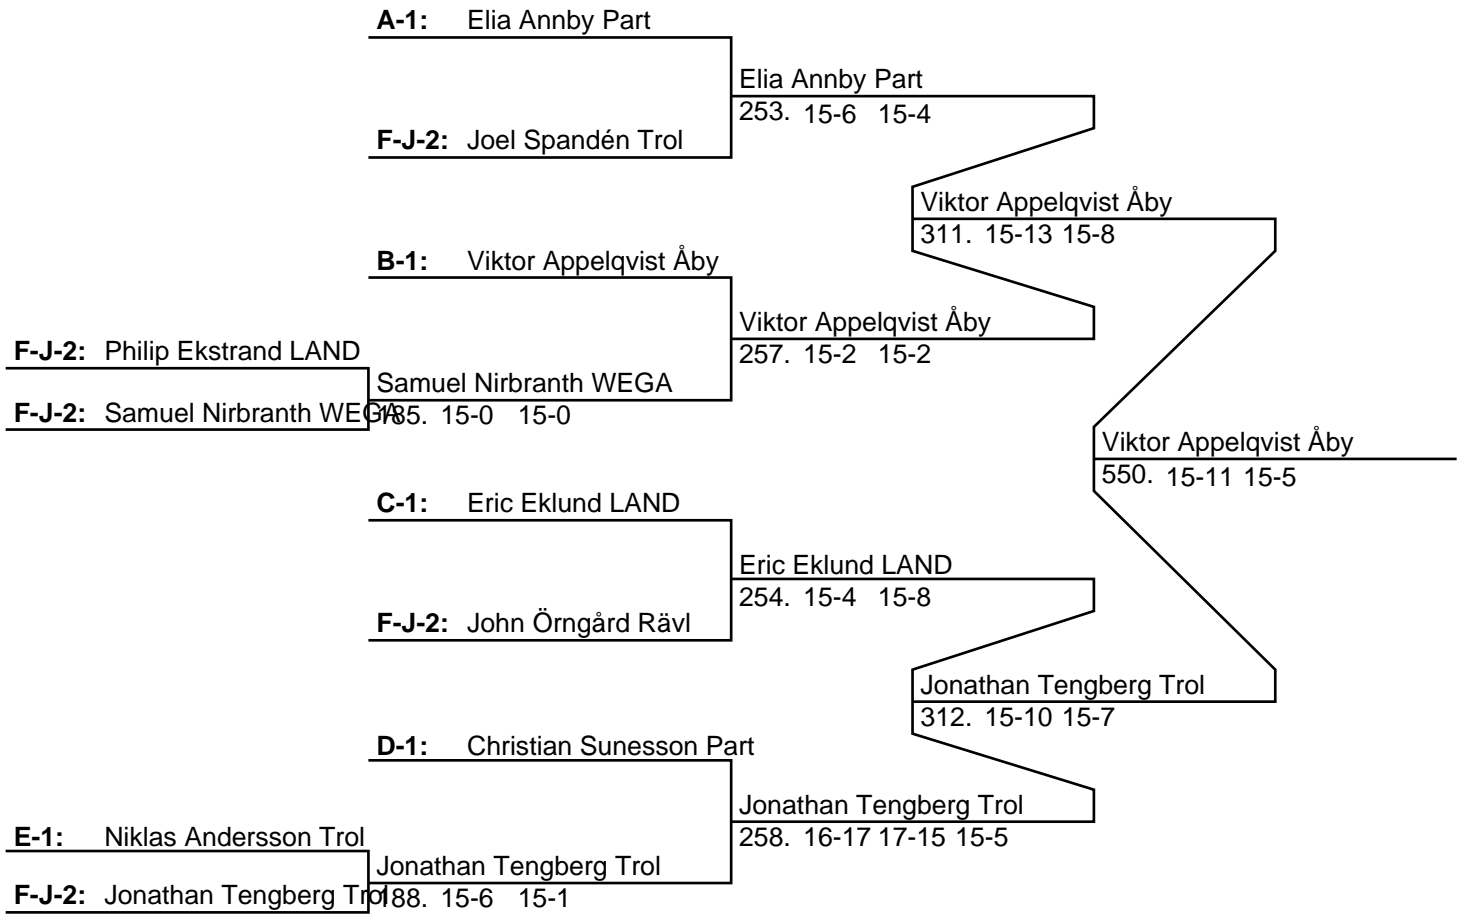

Herr Singel U 13 Nybörjare (Slutspel)

Herr Singel U 13 Nybörjare (Del-cup-schema: 1)