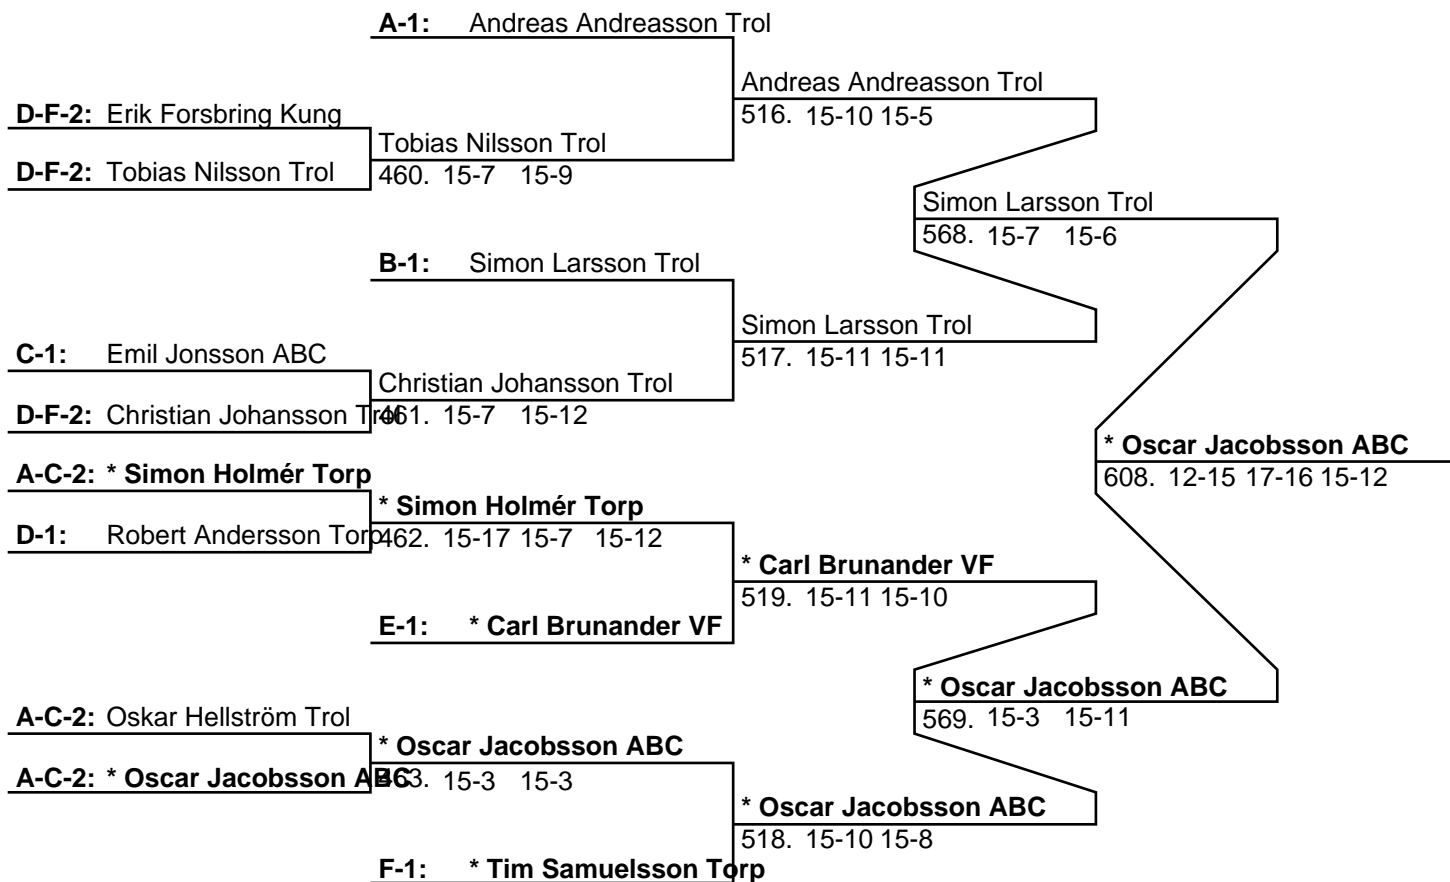

Herr Singel U 13 (Slutspel)