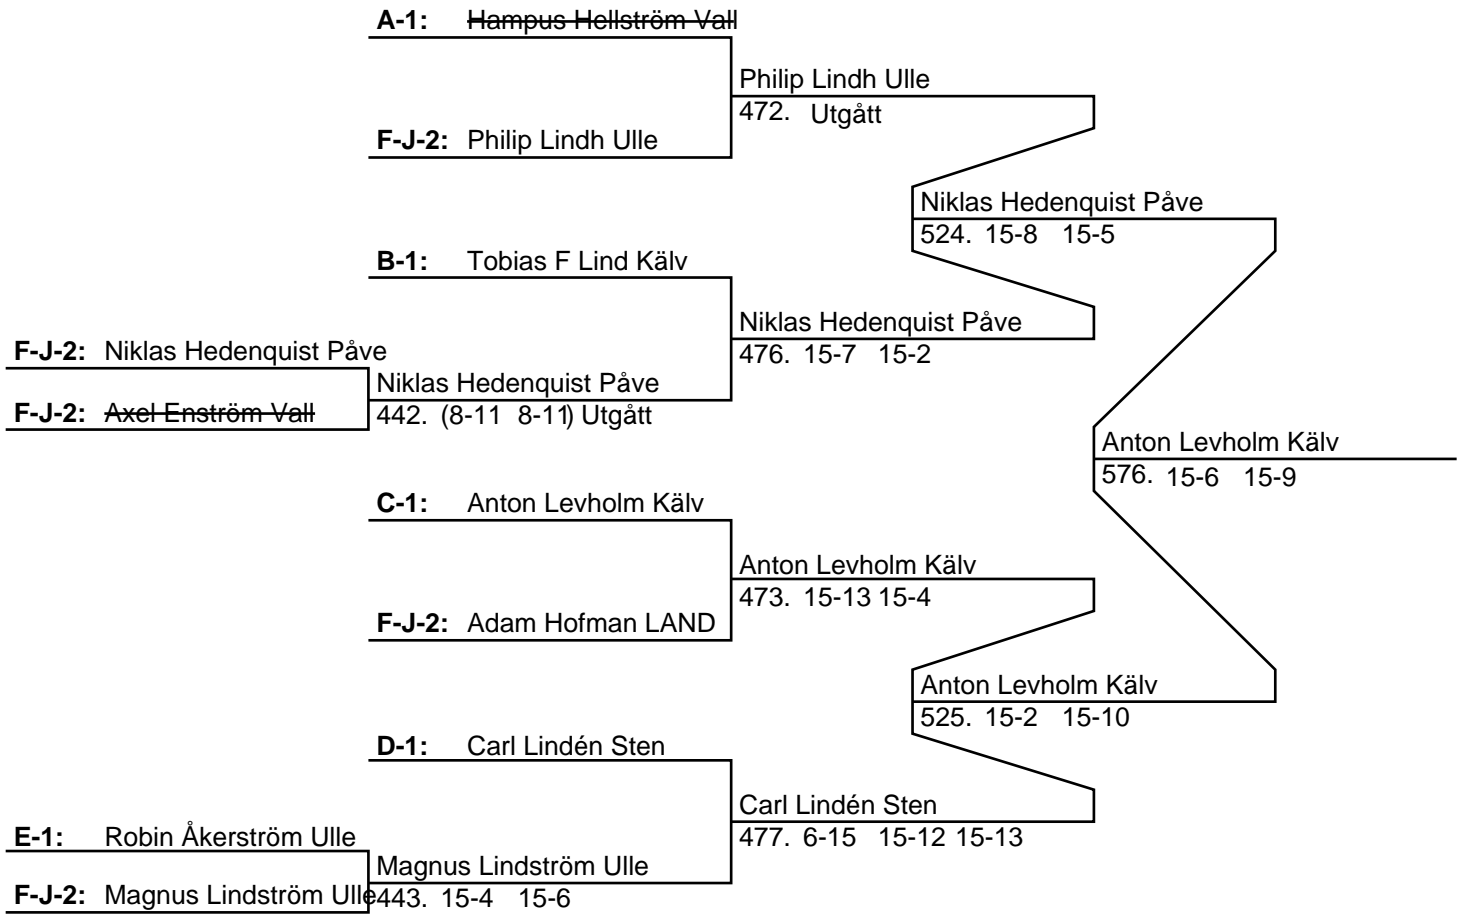

Herr Singel U 15 Nybörjare (Slutspel)

Herr Singel U 15 Nybörjare (Del-cup-schema: 1)