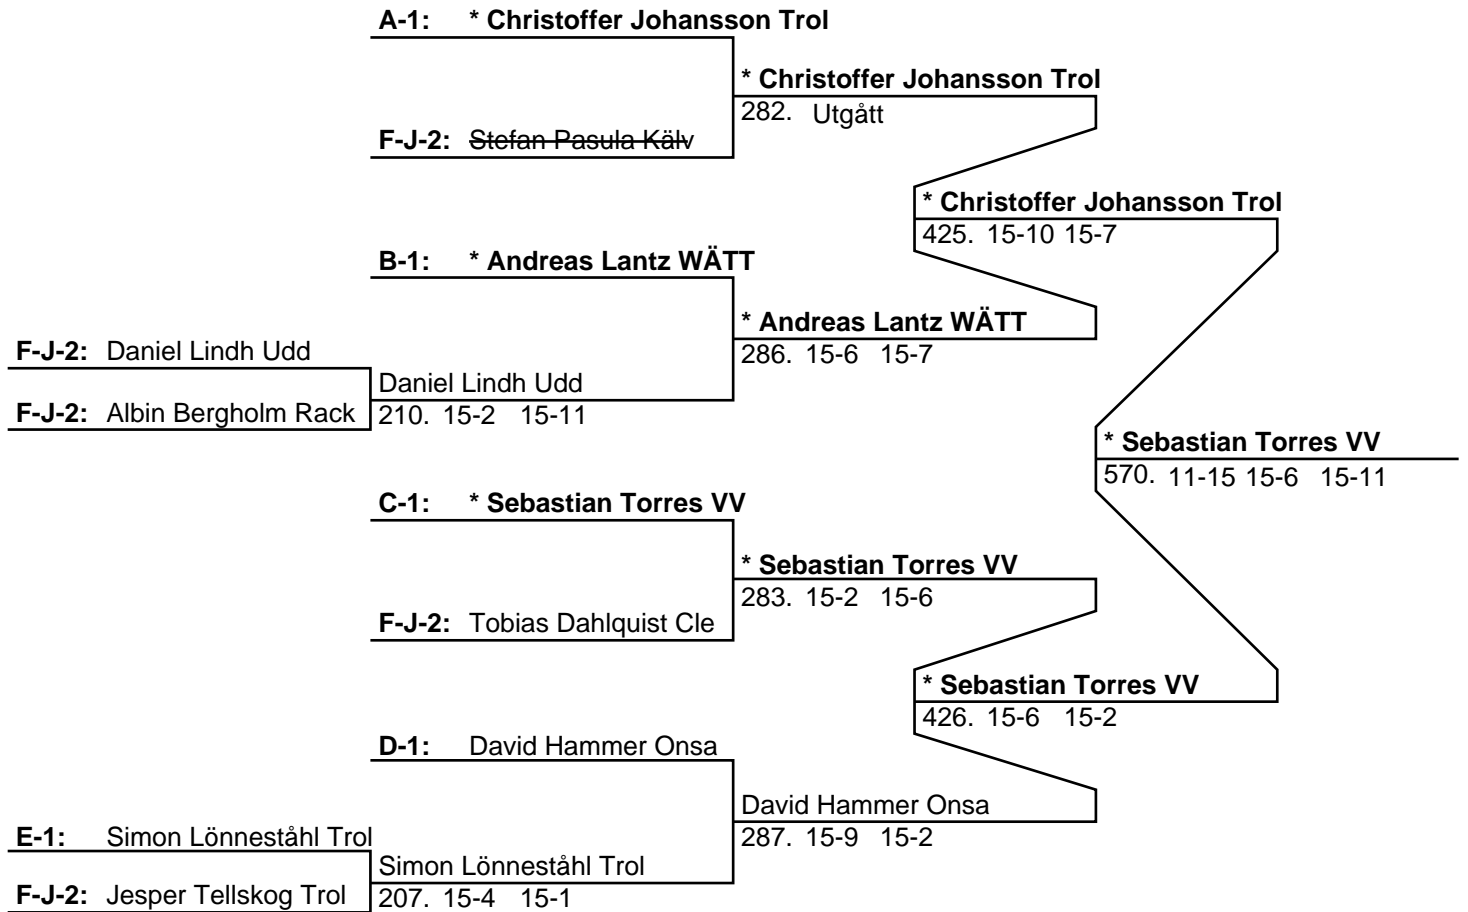

Herr Singel U 15 (Slutspel)

Herr Singel U 15 (Del-cup-schema: 1)