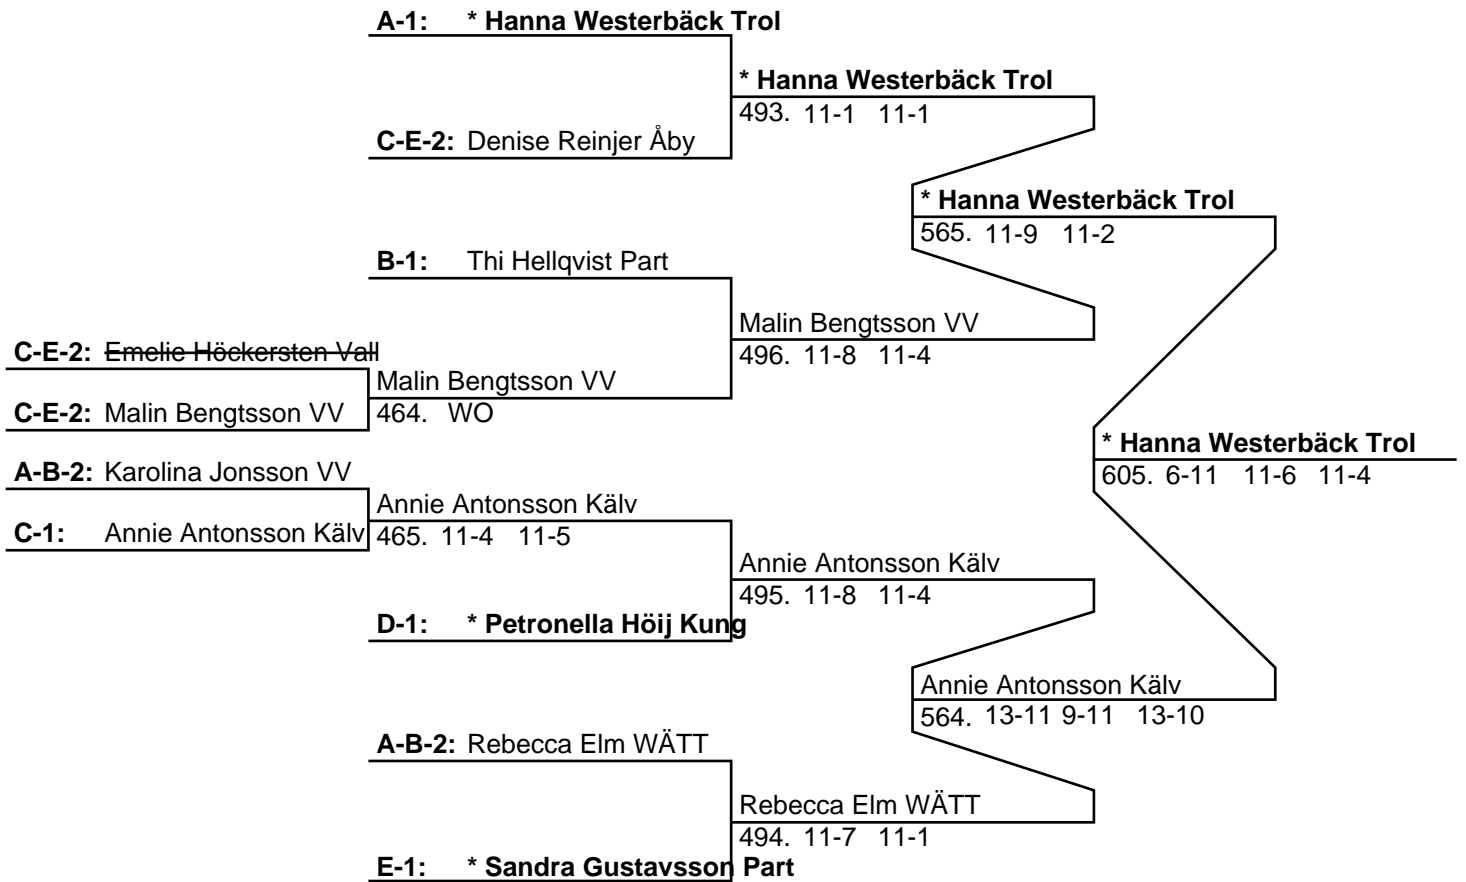

Dam Singel U 15 (Slutspel)