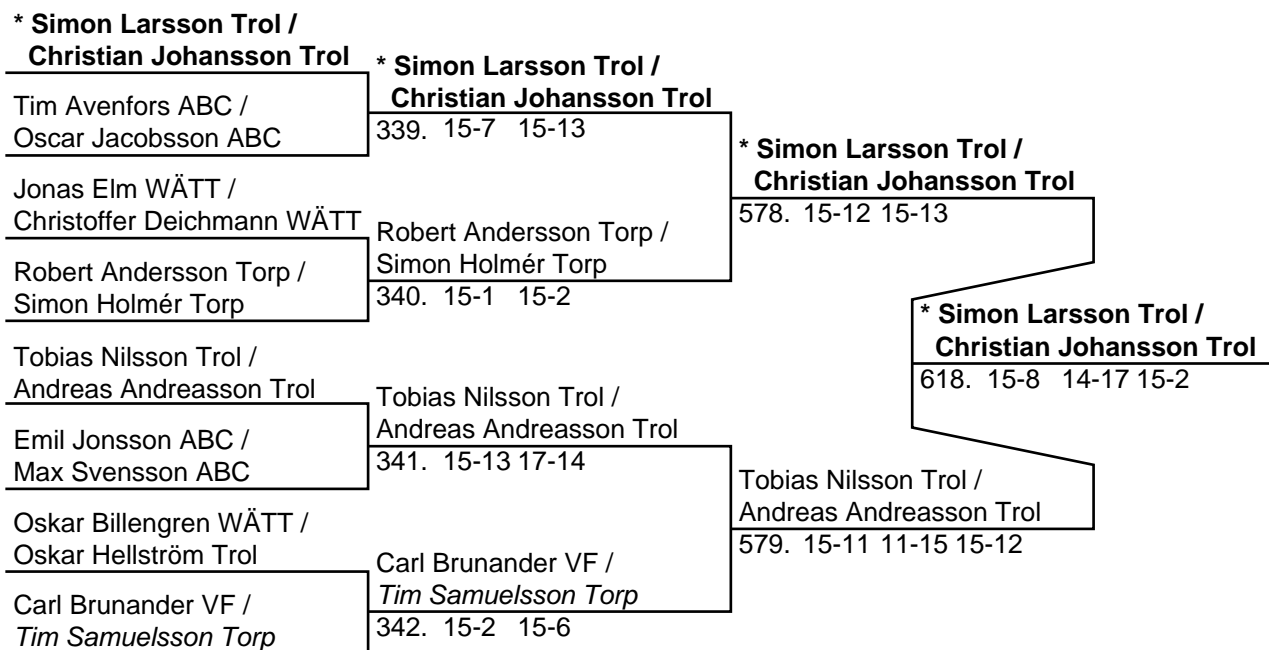

Herr Dubbel U 13 (8 par, 7 matcher)