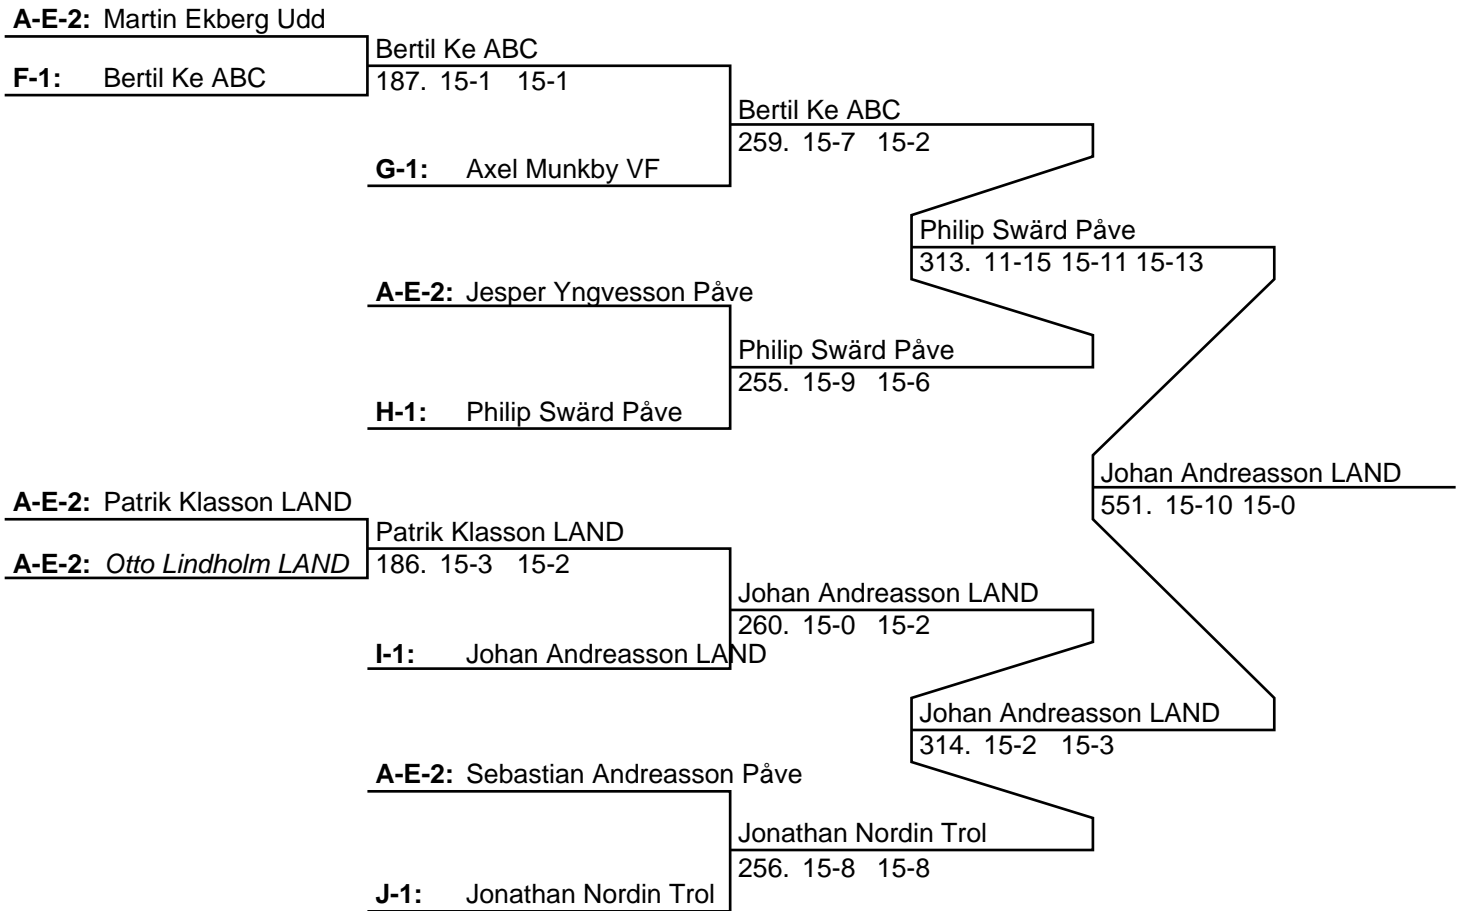

Poolsegrare: Jonathan Nordin Trol

Pooltvåa: Philip Ekstrand LAND

**Herr Singel U 13 Nybörjare (Slutspel)**

Herr Singel U 13 Nybörjare (Del-cup-schema: 1)

**Herr Singel U 13 Nybörjare (Del-cup-schema: 2)**