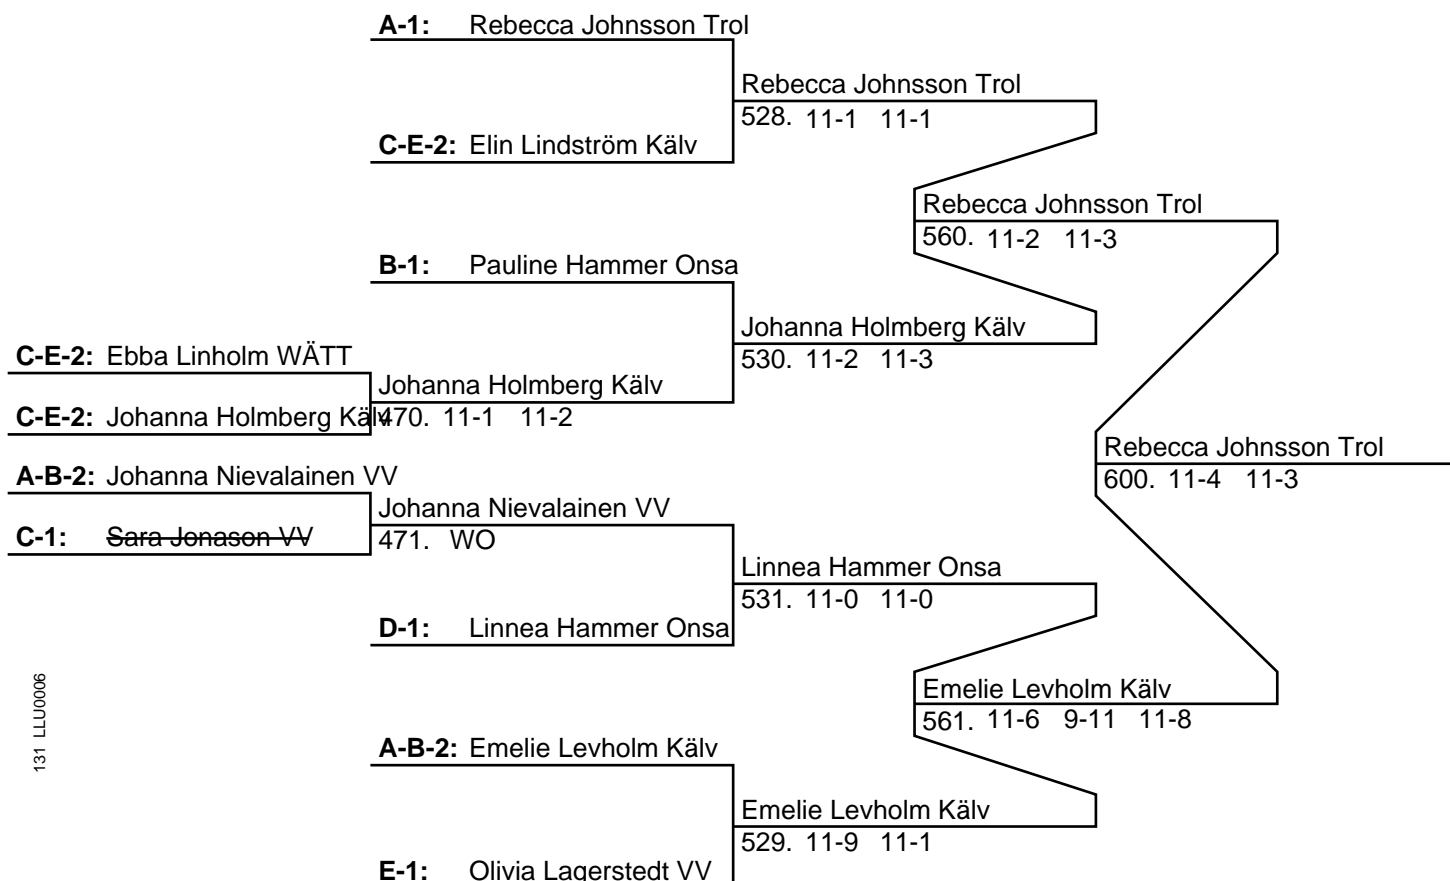

POOL D

A	Emmelie Eriksson	VV	245	A-B	2-11	0-11
B	Johanna Holmberg	Kälv	328	B-C	7-11	11-13
C	Linnea Hammer	Onsa	412	A-C	4-11	0-11

Poolsegrare: Linnea Hammer Onsa

Pooltvåa: Johanna Holmberg Kälv

POOL E

A	Olivia Lagerstedt	VV	246	A-B	11-6	11-3
B	Elin Lindström	Kälv	329	B-C	11-1	11-2
C	Stephanie Milton	VV	413	A-C	11-3	11-0

Poolsegrare: Olivia Lagerstedt VV

Pooltvåa: Elin Lindström Kälv

Dam Singel U 11 Nybörjare (Slutspel)