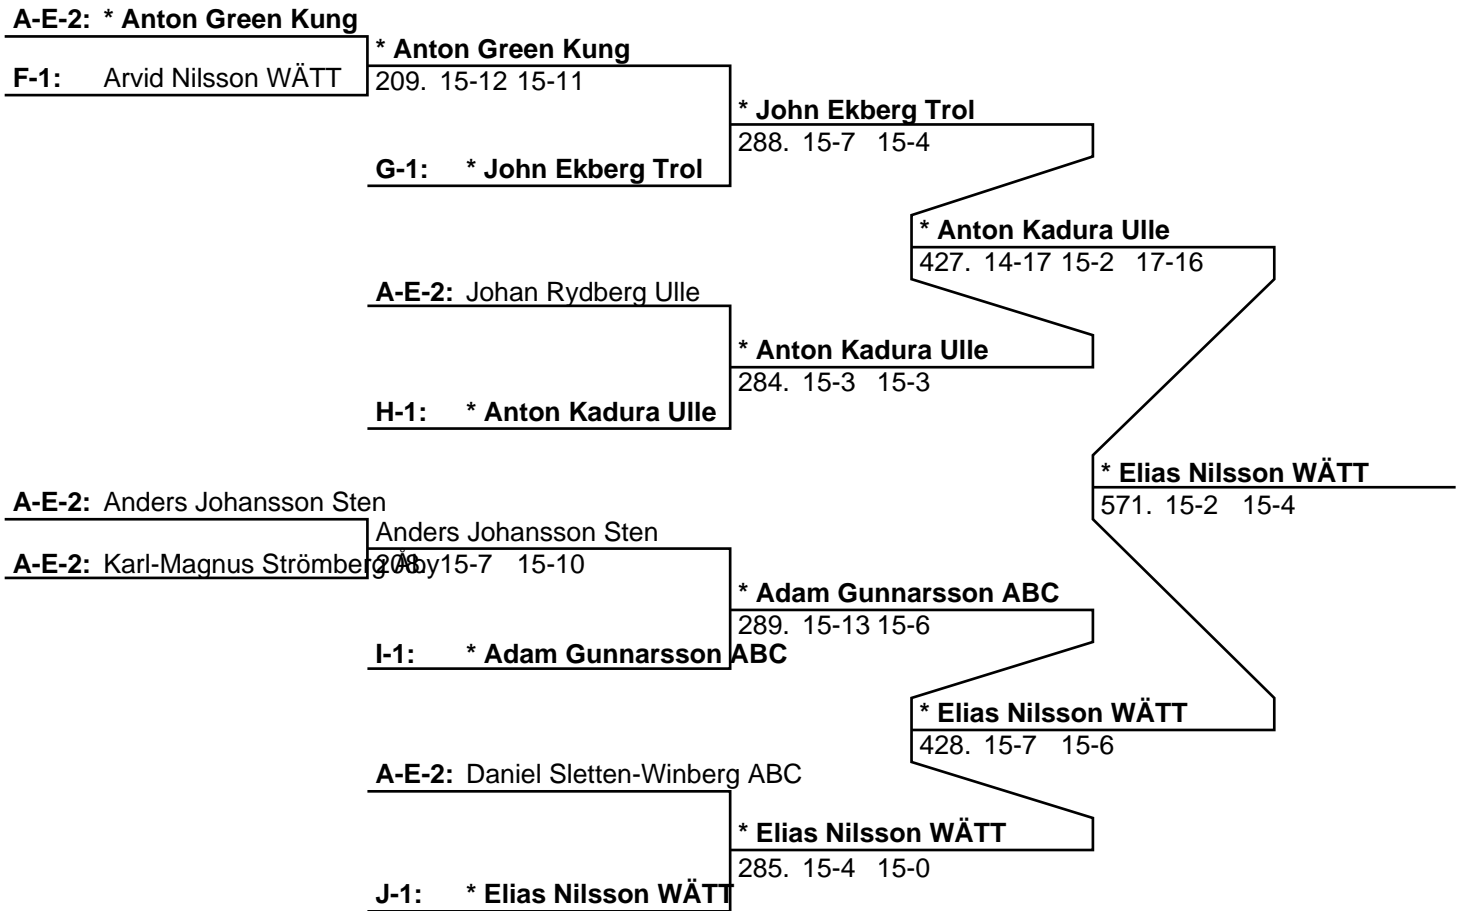

Poolsegrare: Elias Nilsson WÄTT

Pooltvåa: Jesper Tellskog Trol

**Herr Singel U 15 (Slutspel)**

Herr Singel U 15 (Del-cup-schema: 1)

**Herr Singel U 15 (Del-cup-schema: 2)**

**Herr Singel U 15 (Del-cup-schema: slutspel)**