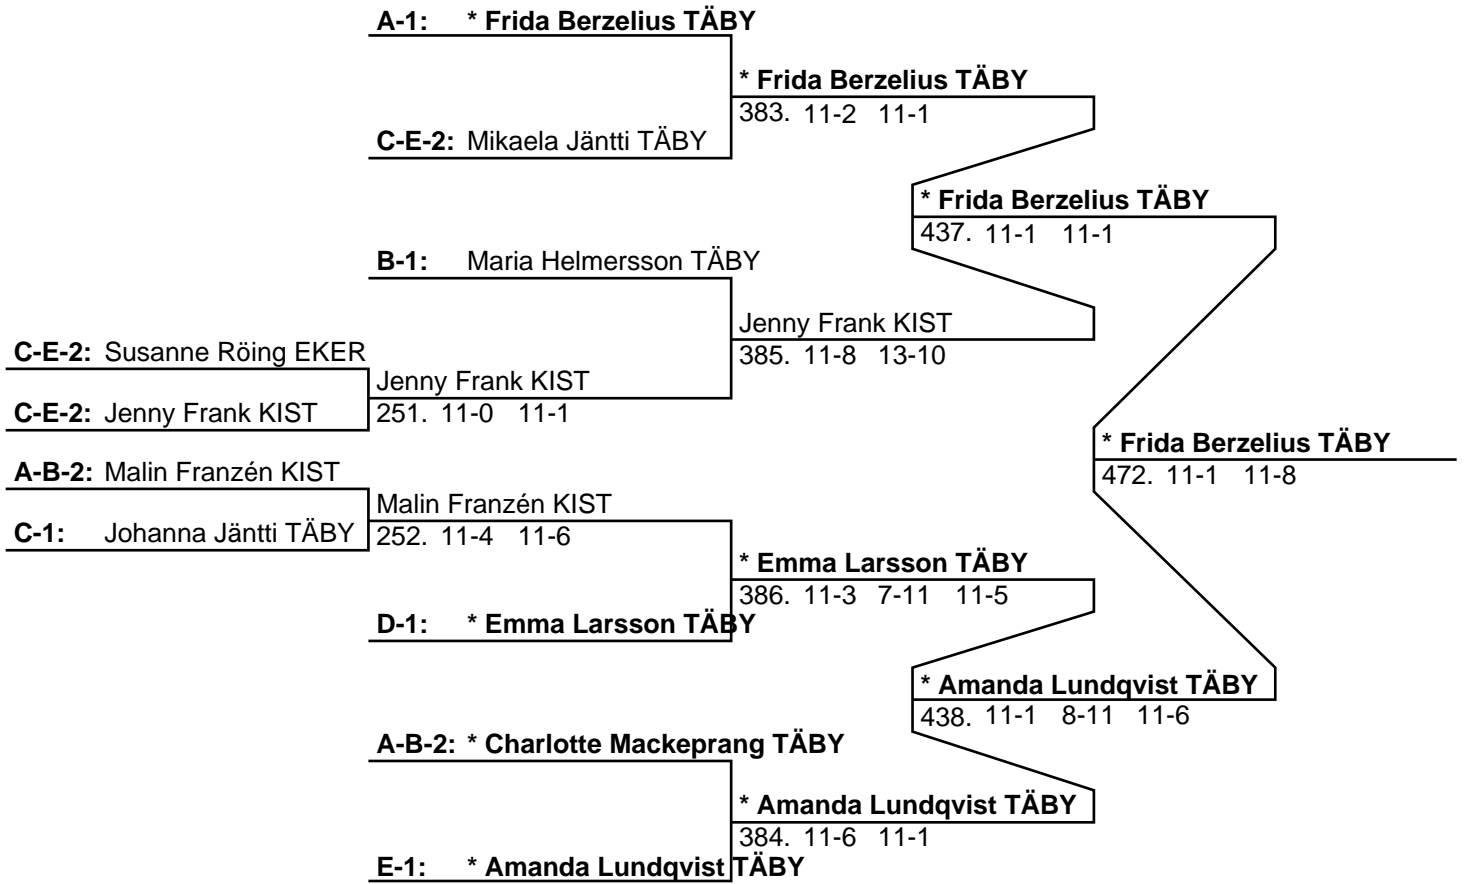

Dam Singel U15 (Slutspel)