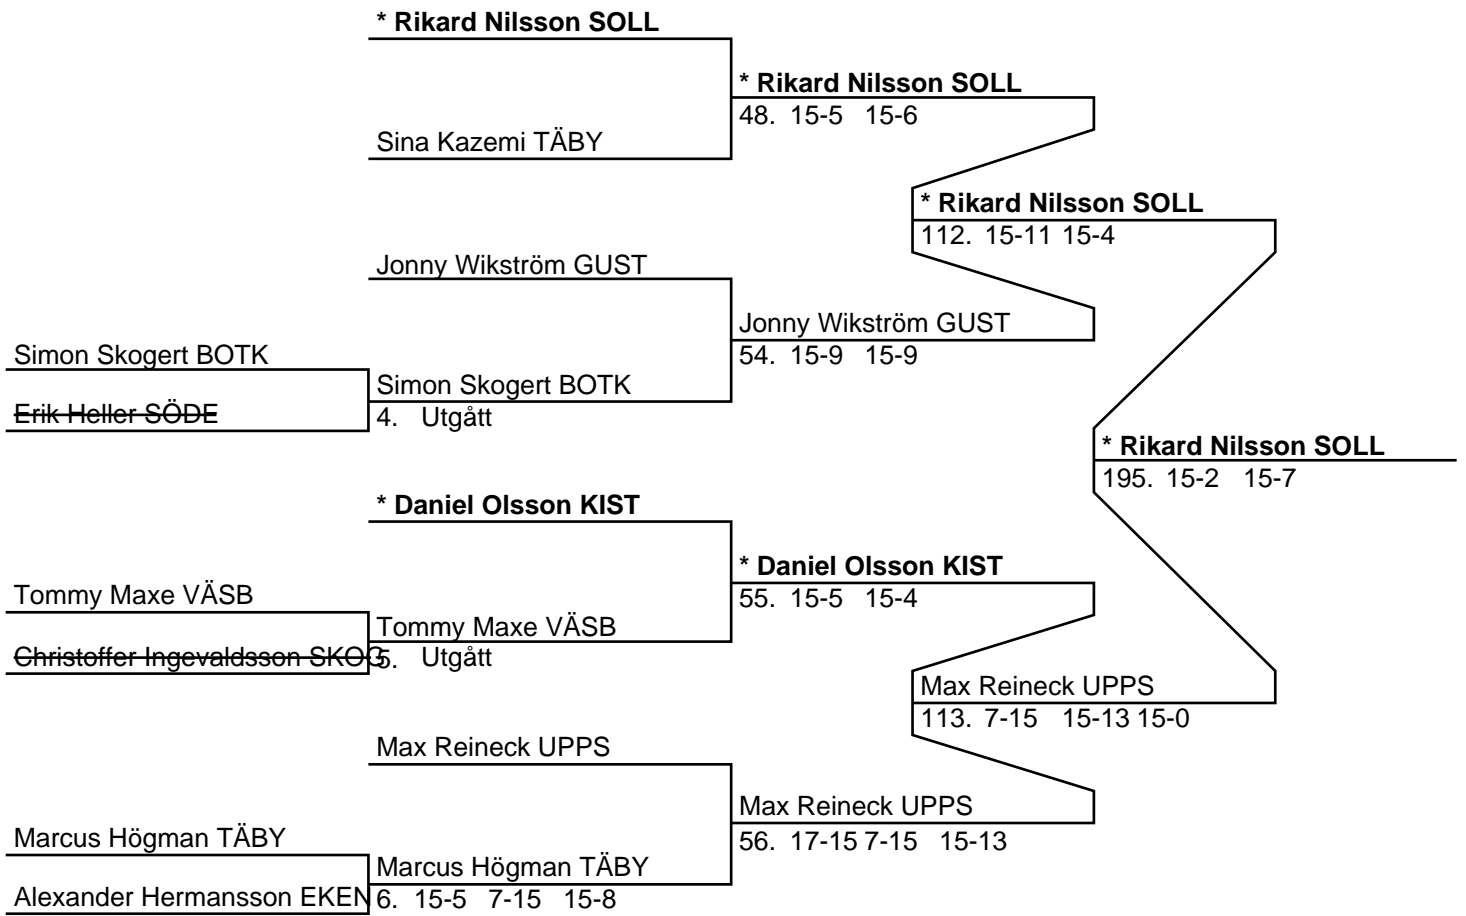

Herr Singel B (Del-cup-schema: 2)