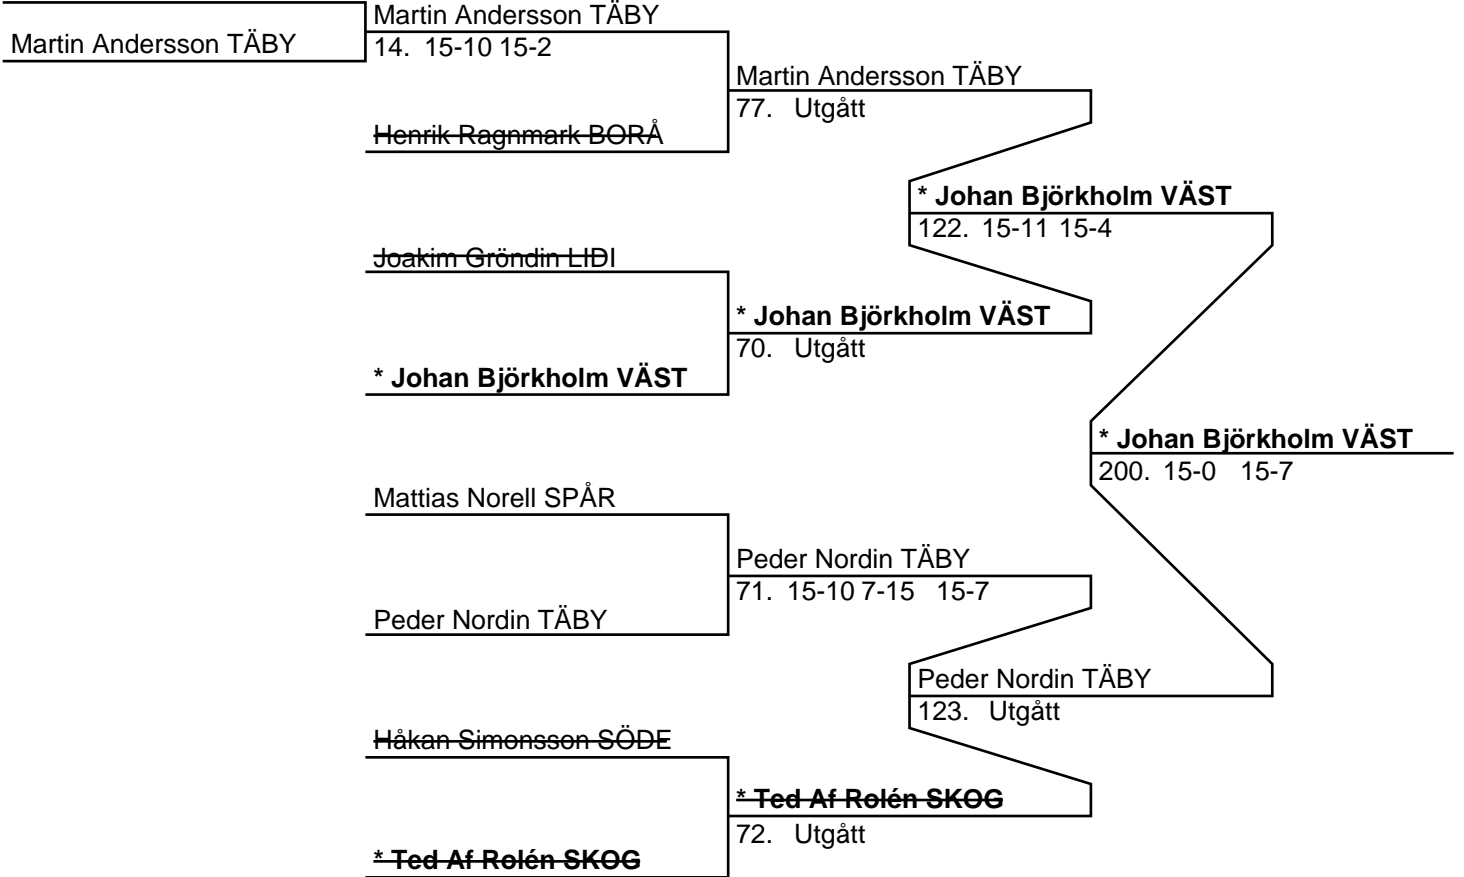

0 Sandra Morales

**Örebro BMK (ÖREB)**

0 Cecilia Alexandersson  
0 Linn Alexandersson

**Herr Singel A (35 deltagare, 34 matcher)**

Herr Singel A (Del-cup-schema: 1)

Herr Singel A (Del-cup-schema: 3)

Peter Brandt SPÅR