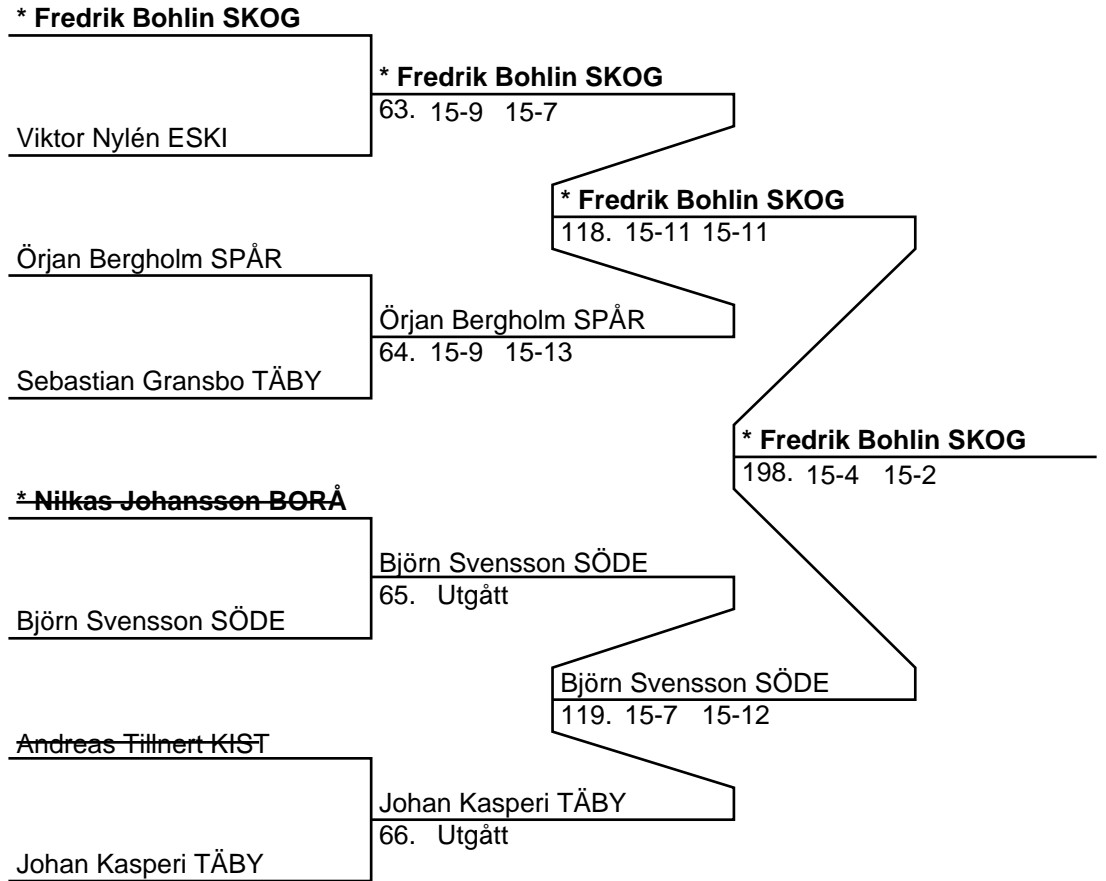

0 Sandra Morales

**Örebro BMK (ÖREB)**

0 Cecilia Alexandersson  
0 Linn Alexandersson

**Herr Singel A (35 deltagare, 34 matcher)**

Herr Singel A (Del-cup-schema: 1)

Herr Singel A (Del-cup-schema: 3)

Peter Brandt SPÅR