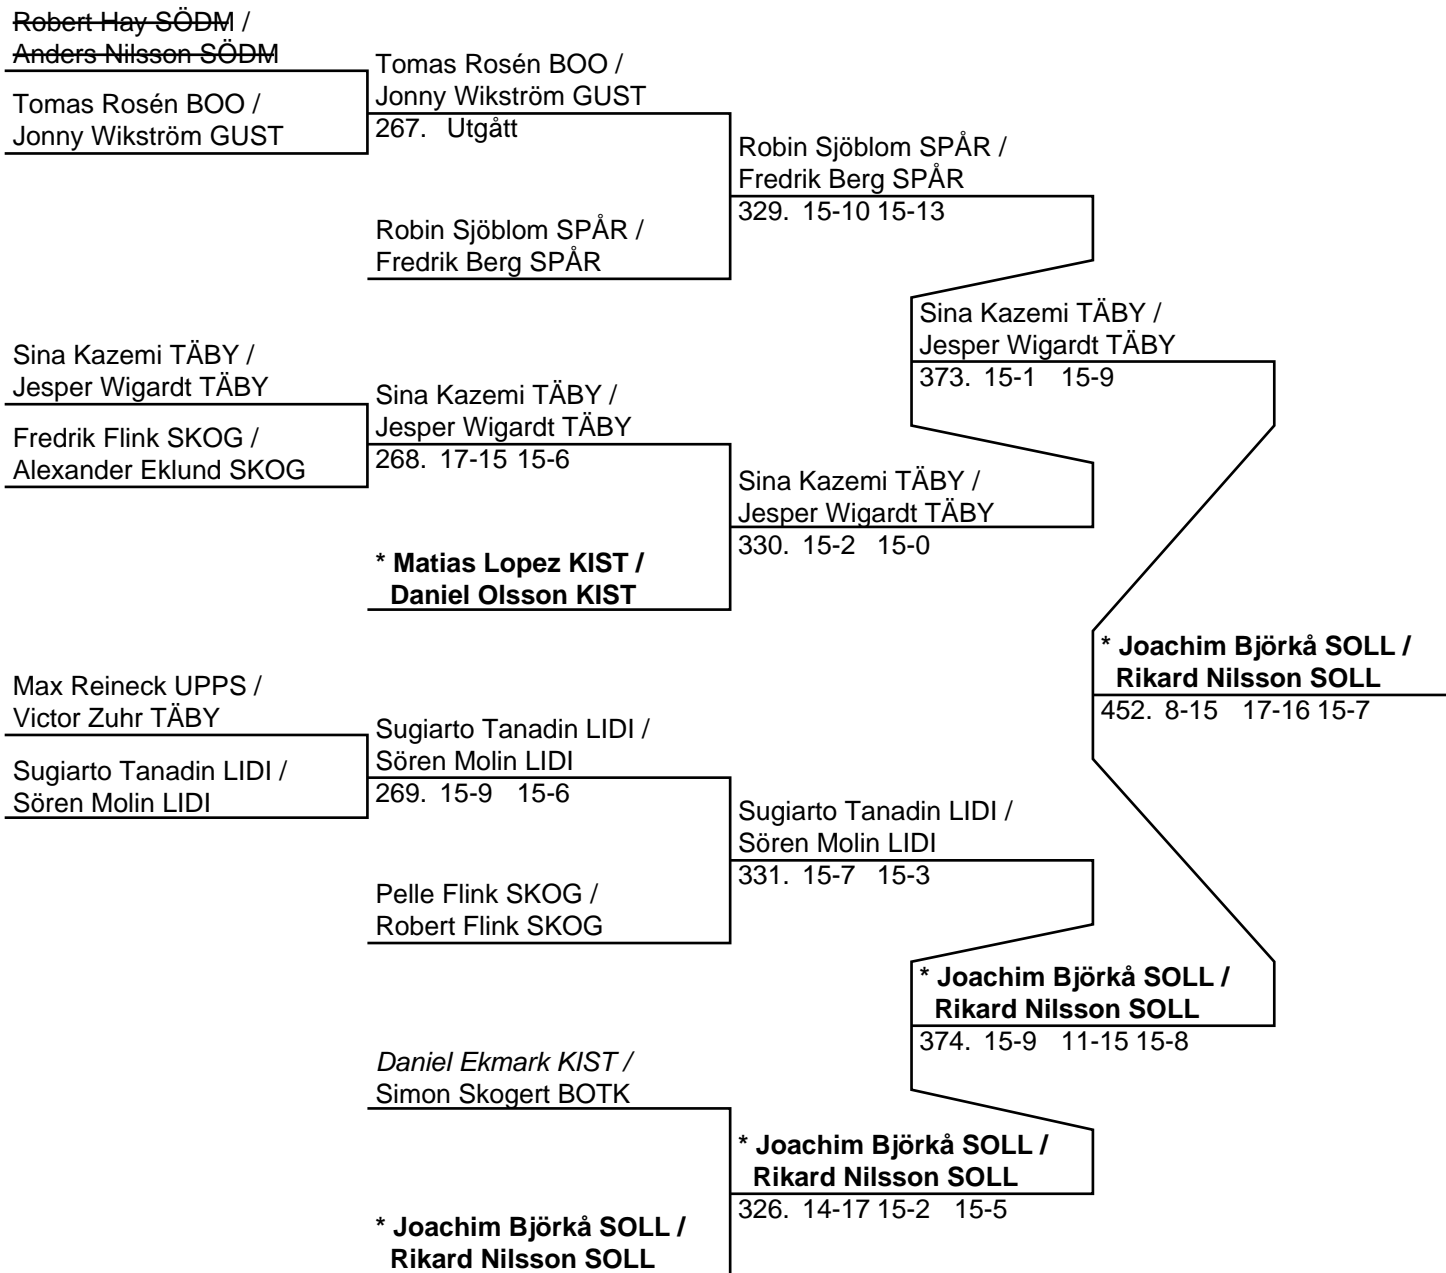

### Herr Singel B (Del-cup-schema: slutspel)

**Herr Dubbel B (21 par, 20 matcher)**

Herr Dubbel B (Del-cup-schema: 1)

**Herr Dubbel B (Del-cup-schema: 2)**

131 KSE0047

**Herr Dubbel B (Del-cup-schema: slutspel)**