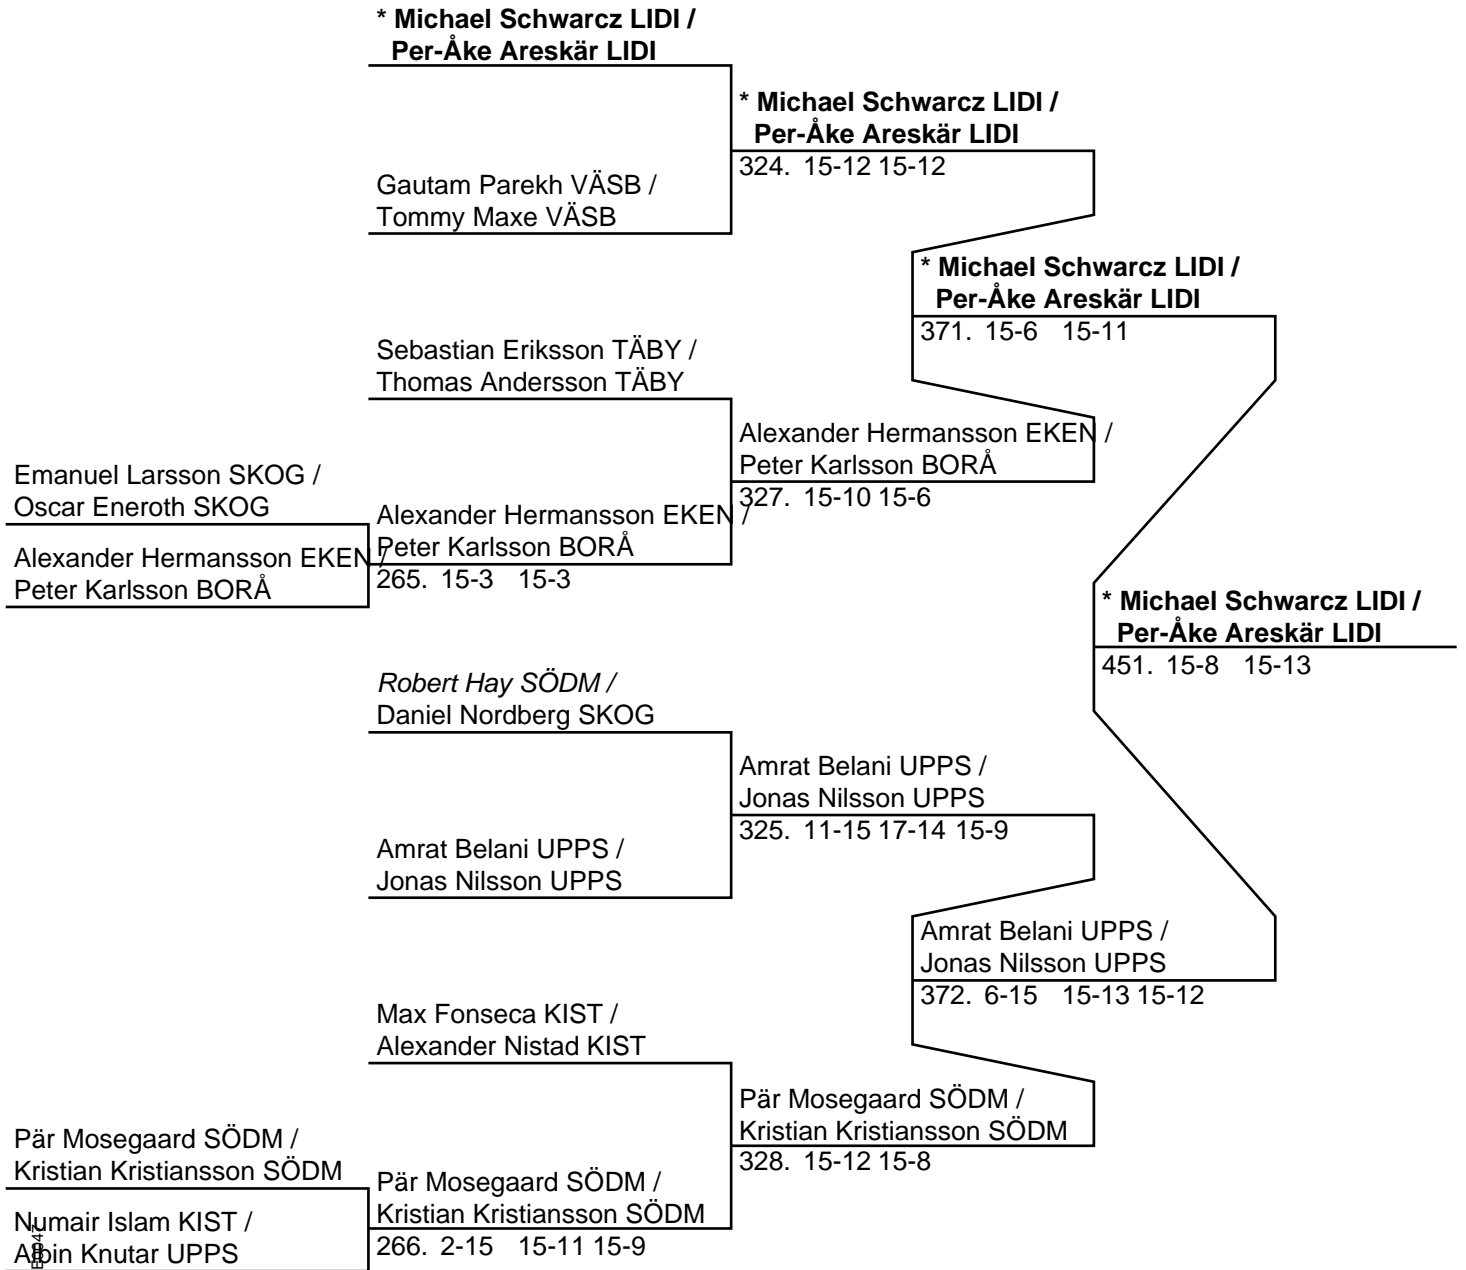

Herr Dubbel B (21 par, 20 matcher)

Herr Dubbel B (Del-cup-schema: 1)