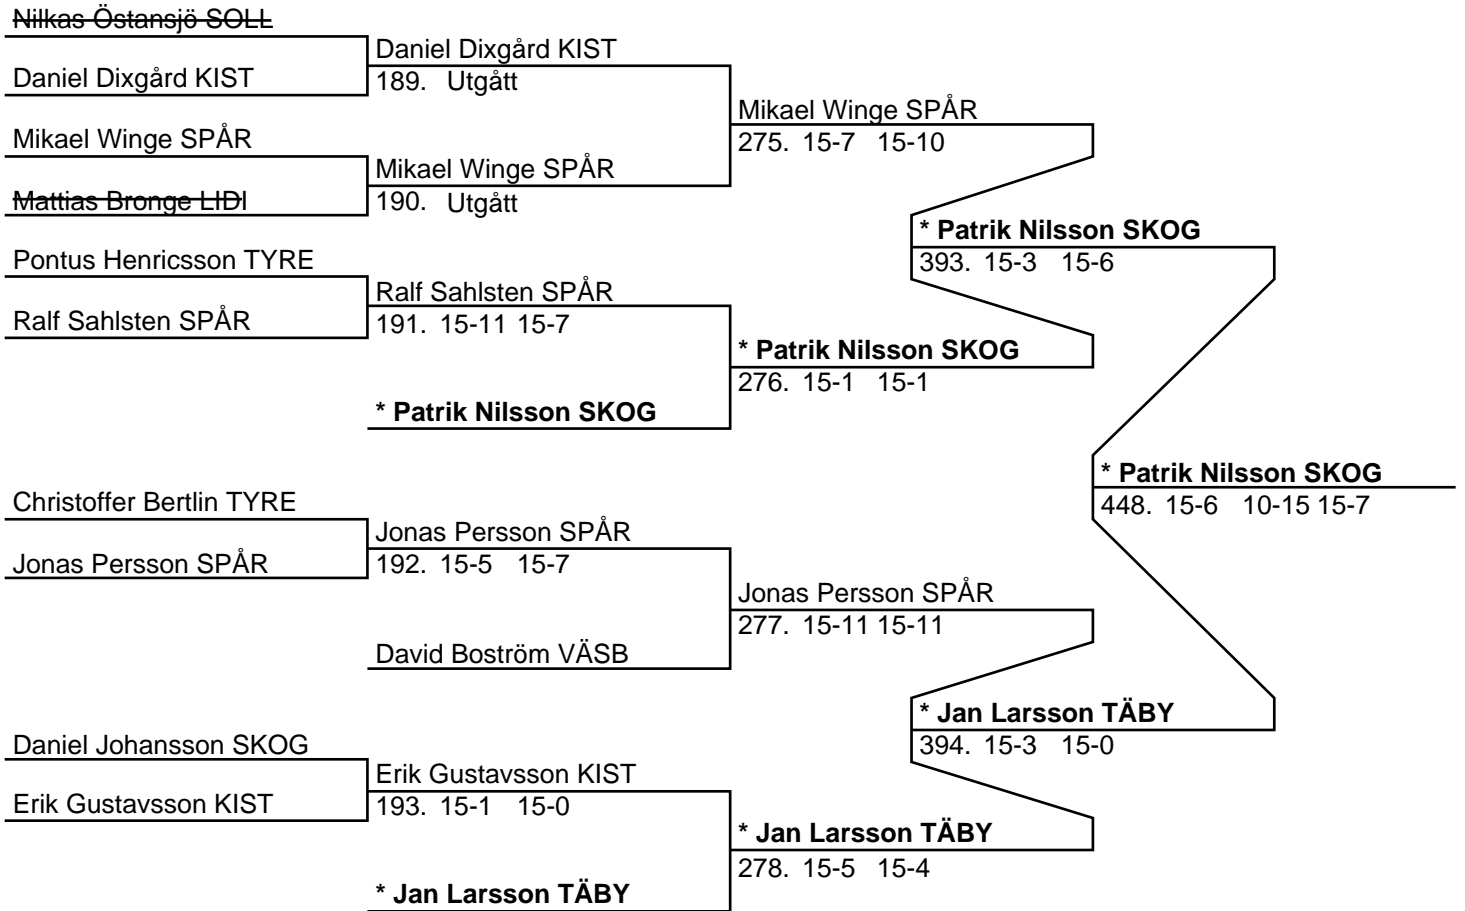

Herr Singel C (Del-cup-schema: 2)