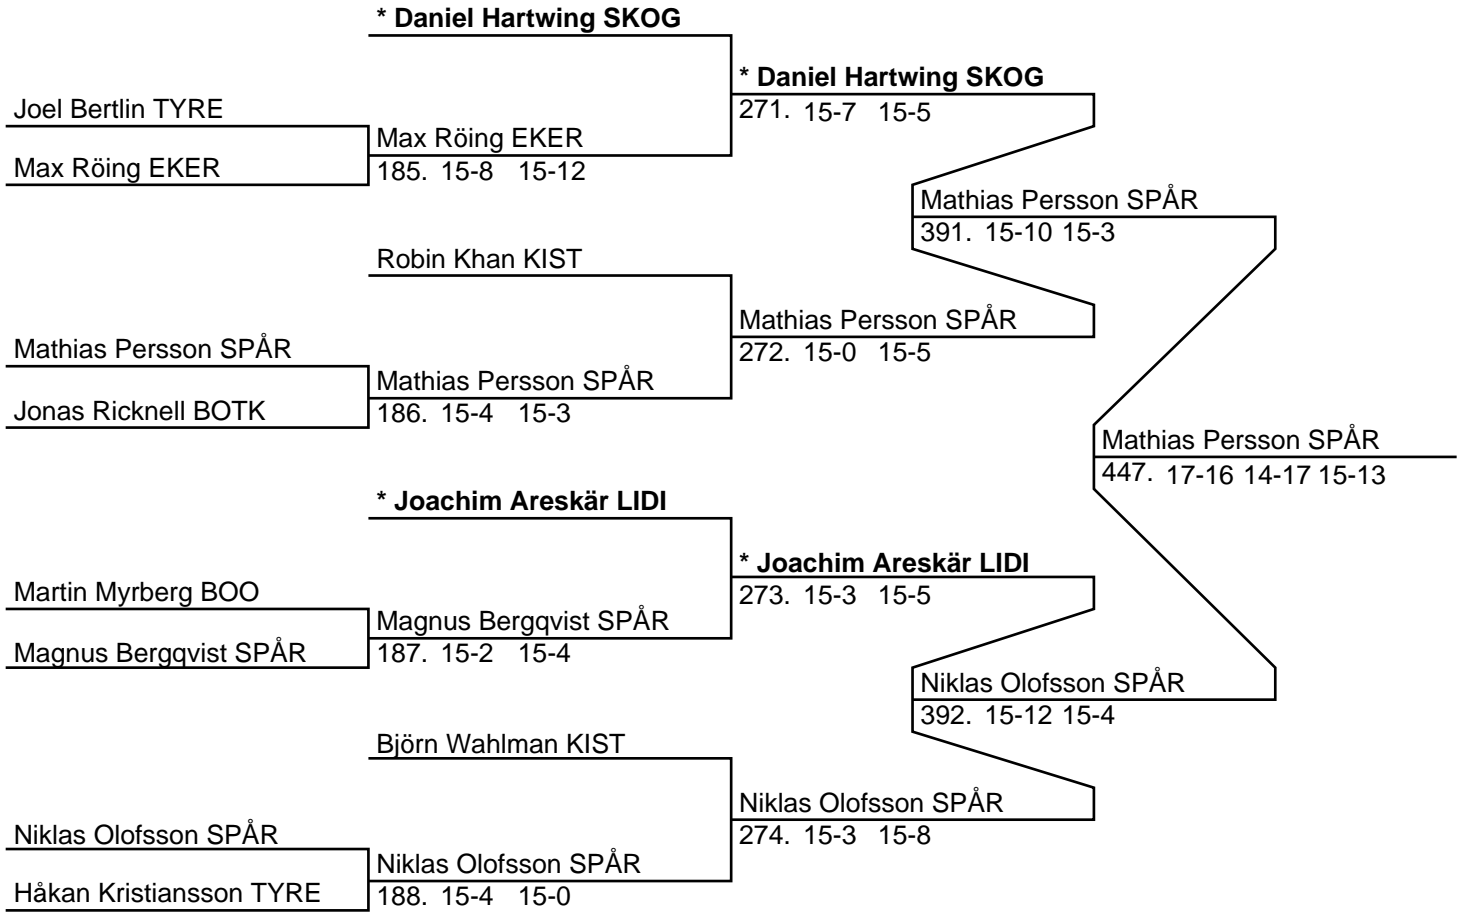

Herr Singel C (25 deltagare, 24 matcher)

Herr Singel C (Del-cup-schema: 1)