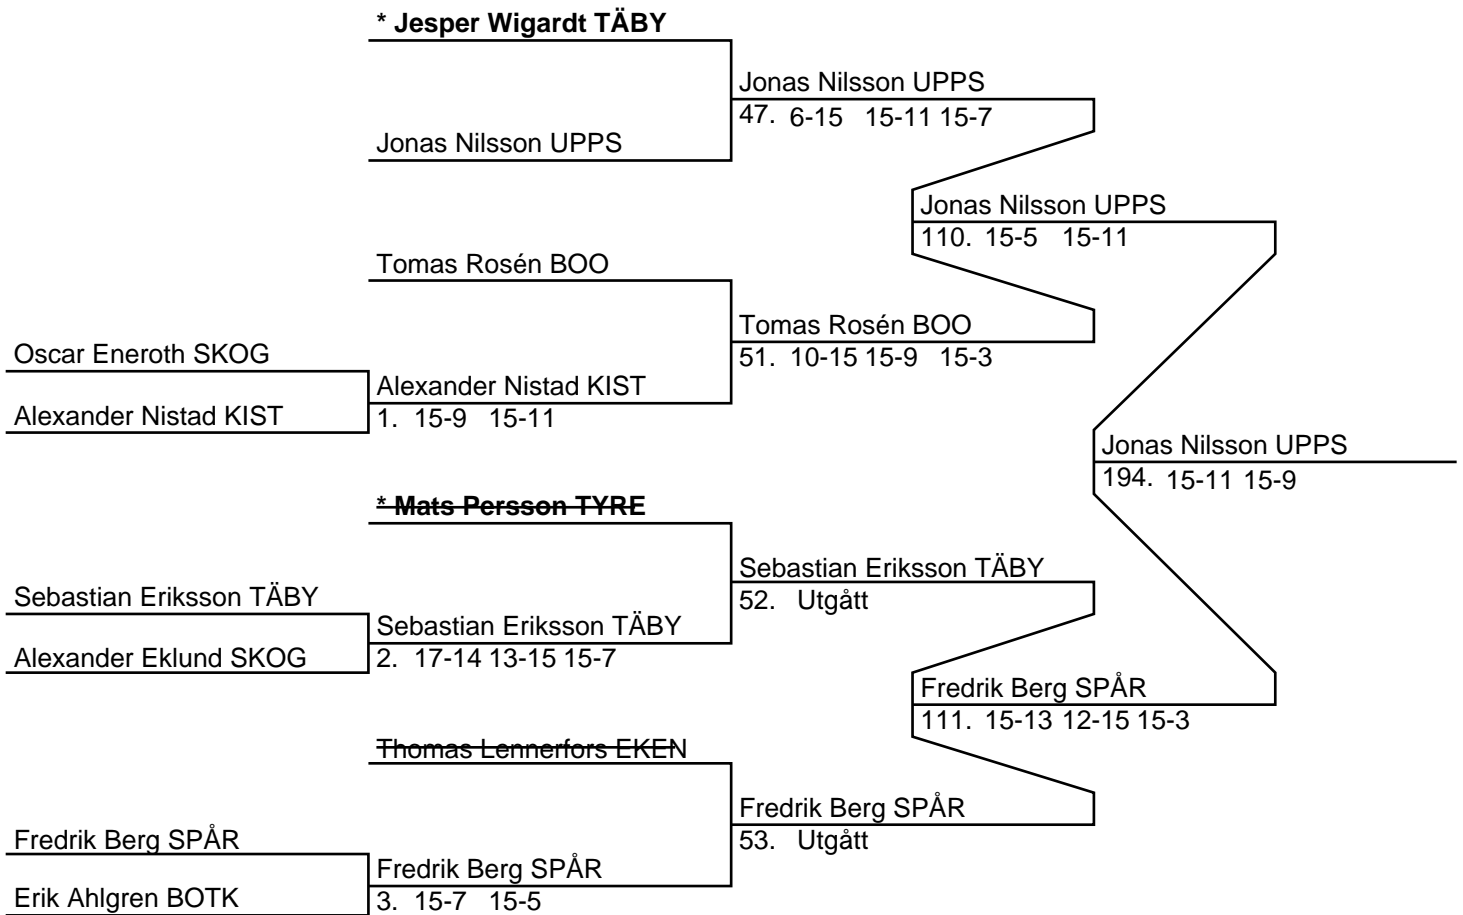

Herr Singel B (44 deltagare, 43 matcher)

Herr Singel B (Del-cup-schema: 1)