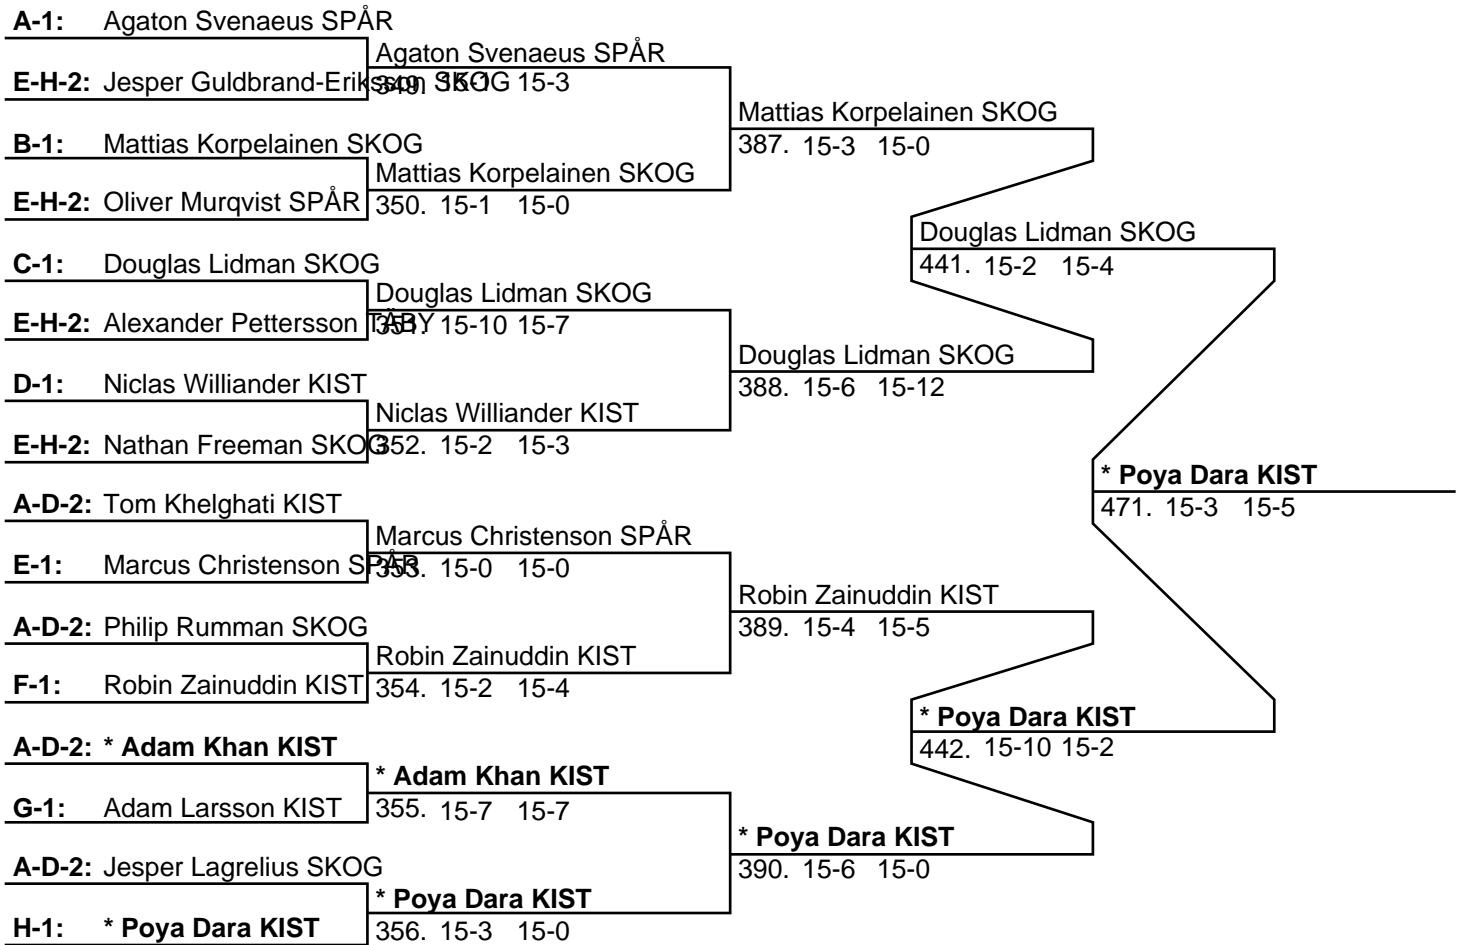

Herr Singel U13 (Slutspel)