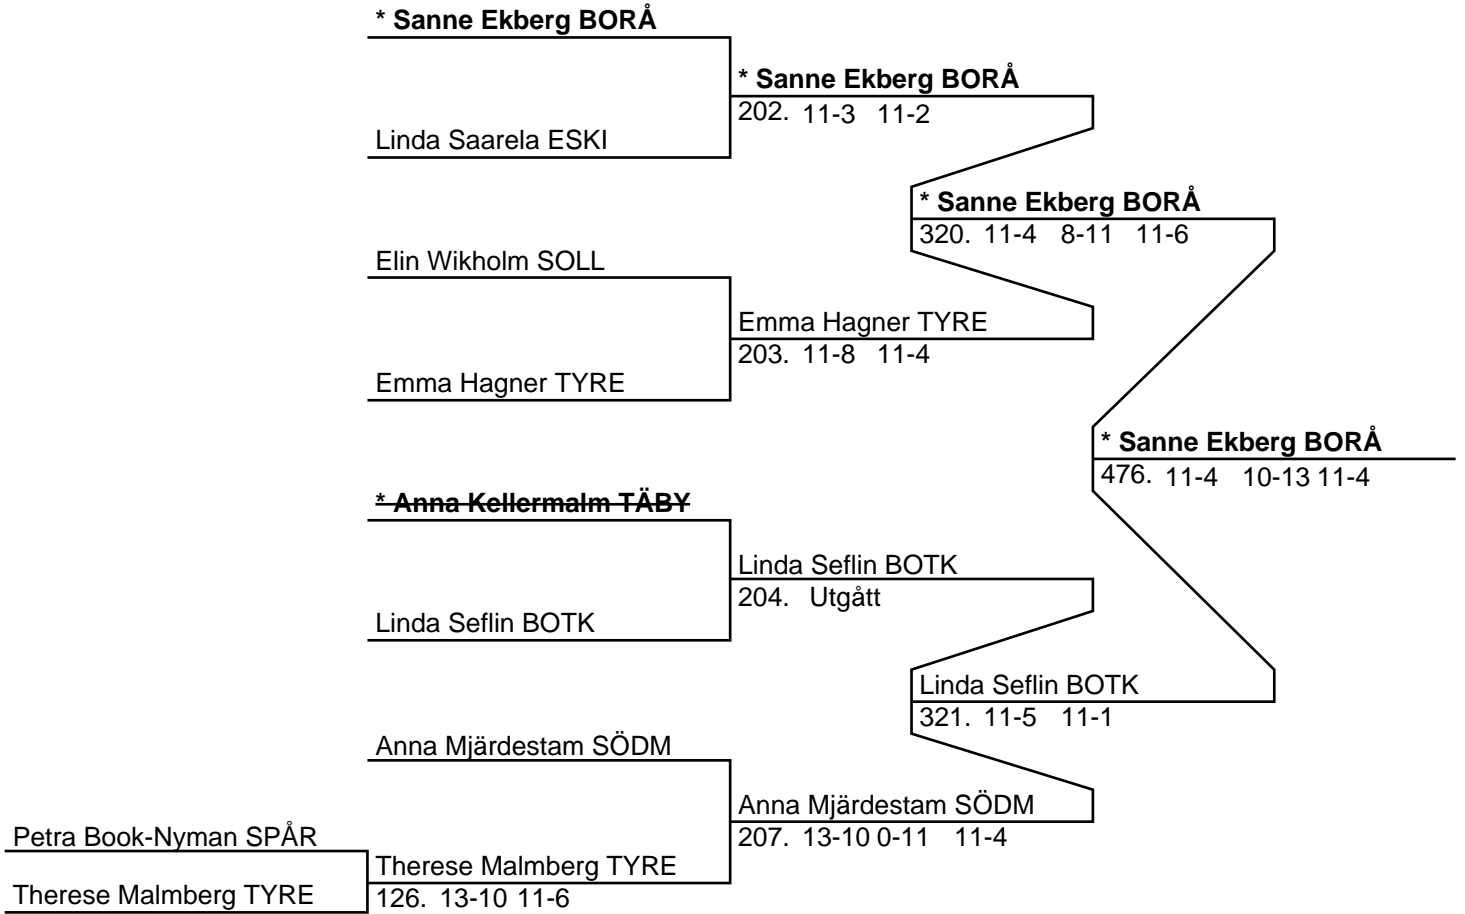

Dam Singel A (19 deltagare, 18 matcher)

Dam Singel A (Del-cup-schema: 1)