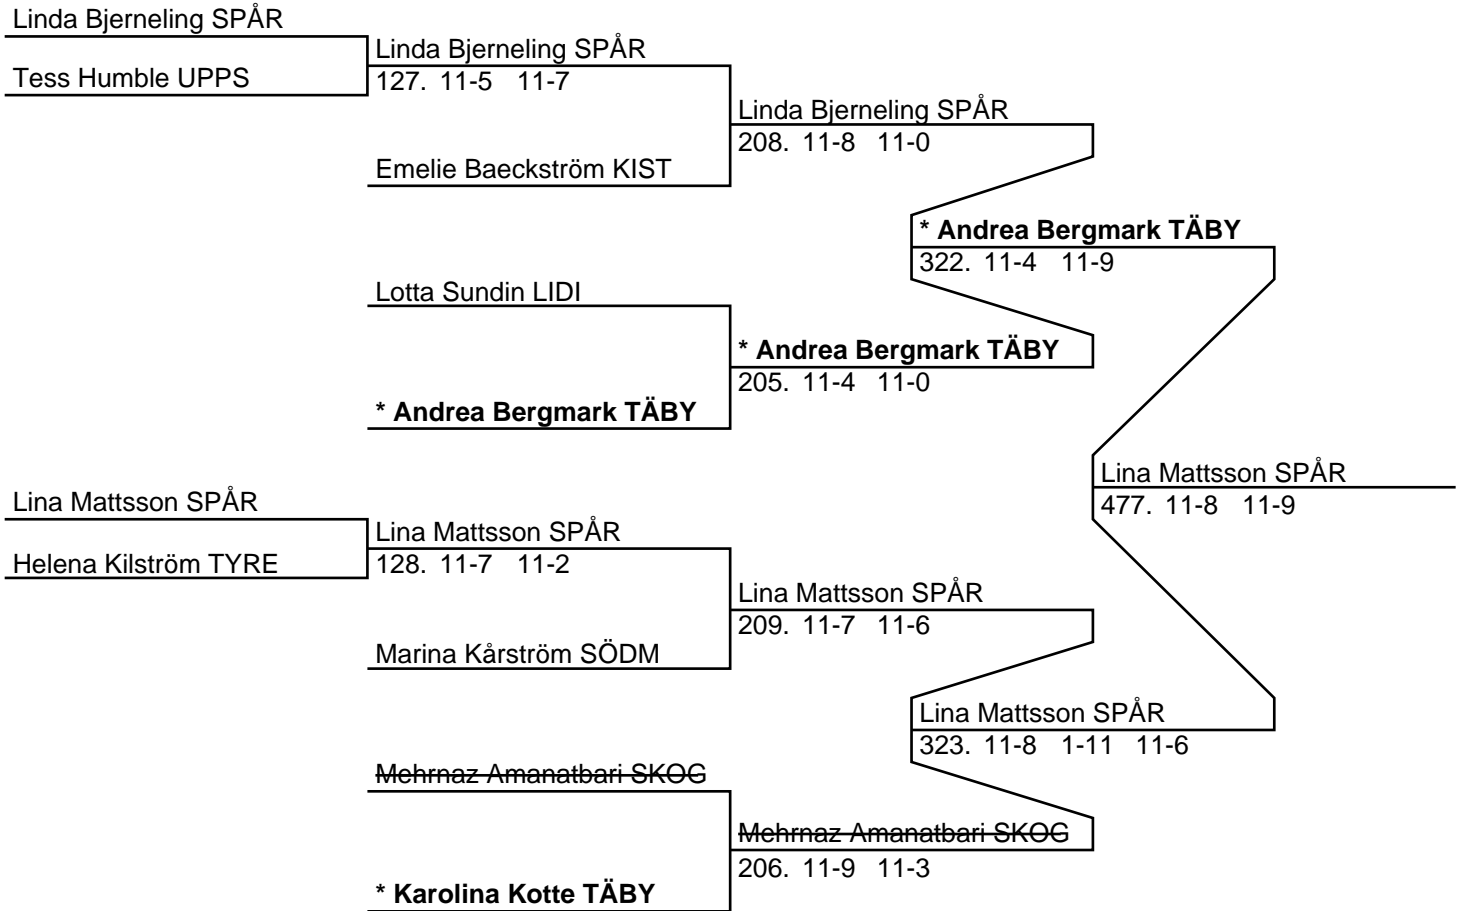

Dam Singel A (Del-cup-schema: 2)