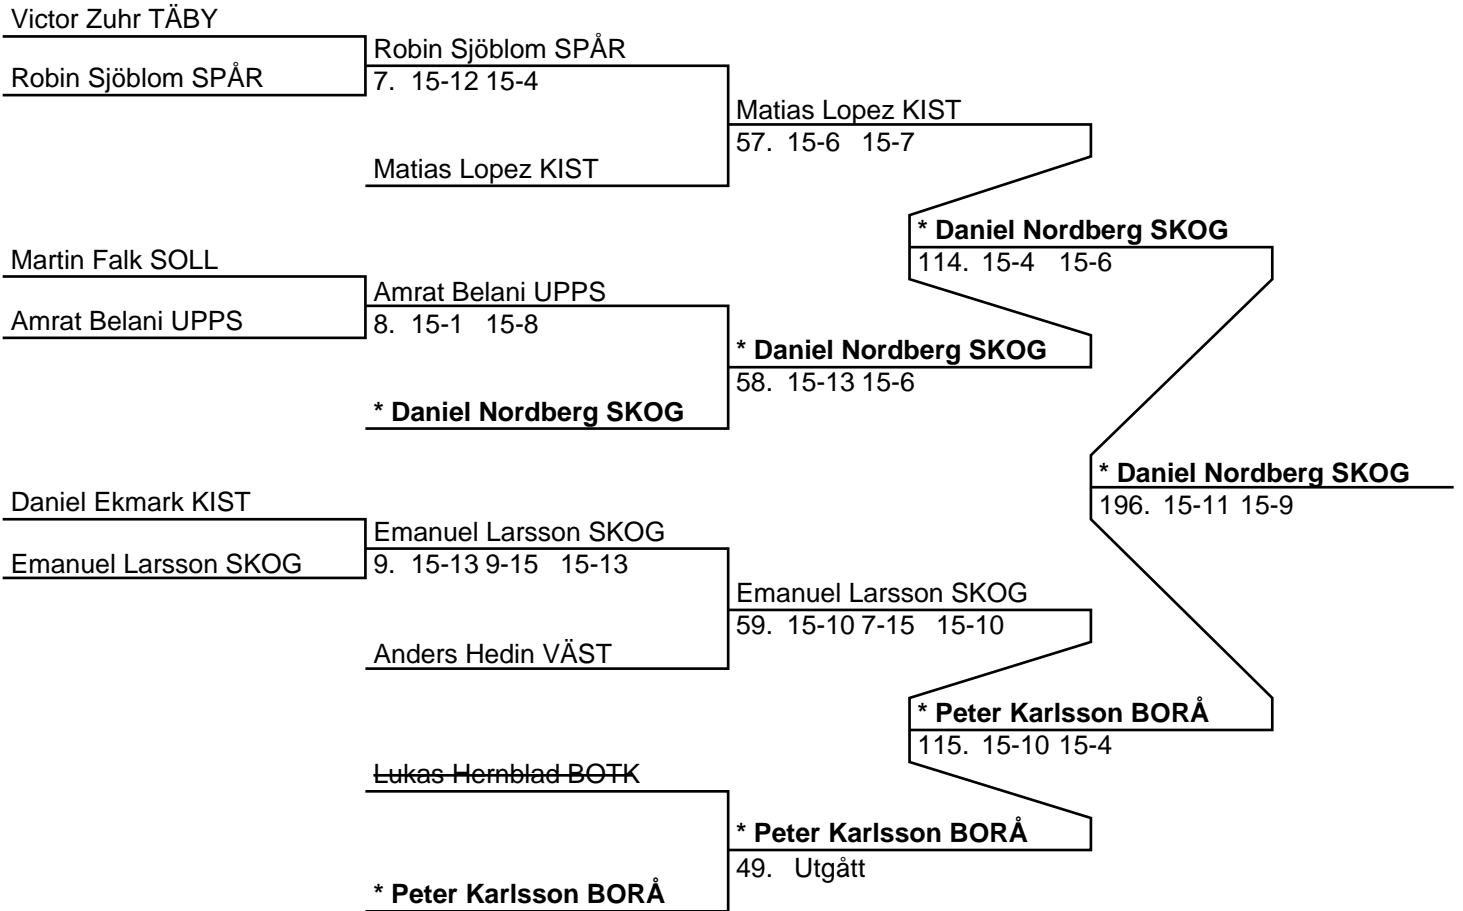

### Herr Singel B (Del-cup-schema: 4)