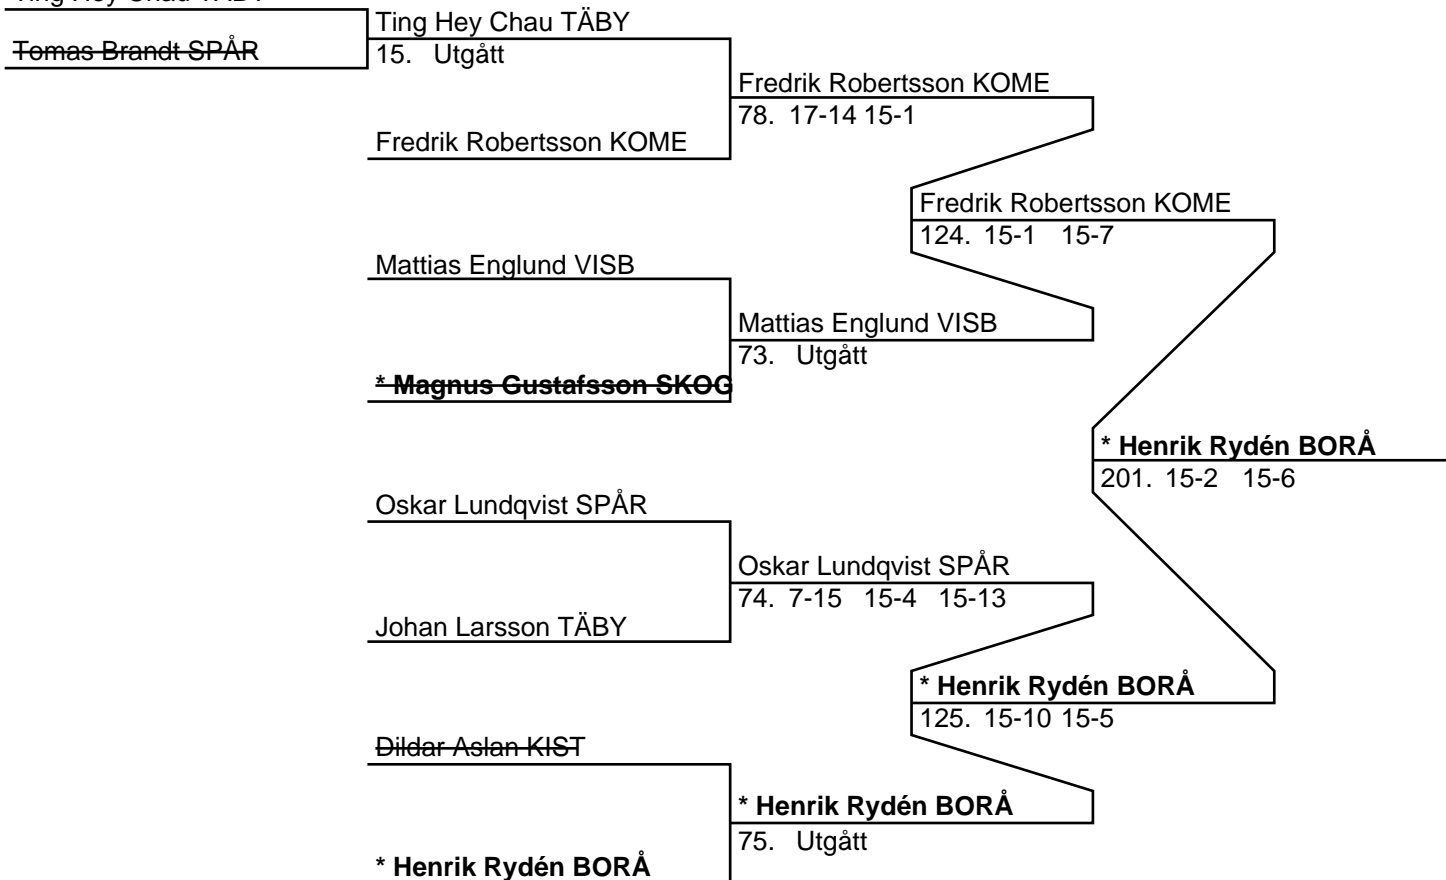

Herr Singel A (Del-cup-schema: 4)

Ting Hey Chau TÄBY

Herr Singel A (Del-cup-schema: slutspel)

198: * Fredrik Bohlin SKOG

199: * Filip Högberg SKOG

200: * Johan Björkholm VÄST

201: * Henrik Rydén BORÅ

* Filip Högberg SKOG
473. 15-8 15-13

* Filip Högberg SKOG

490. 15-10 15-5

* Henrik Rydén BORÅ
474. 15-13 10-15 15-12