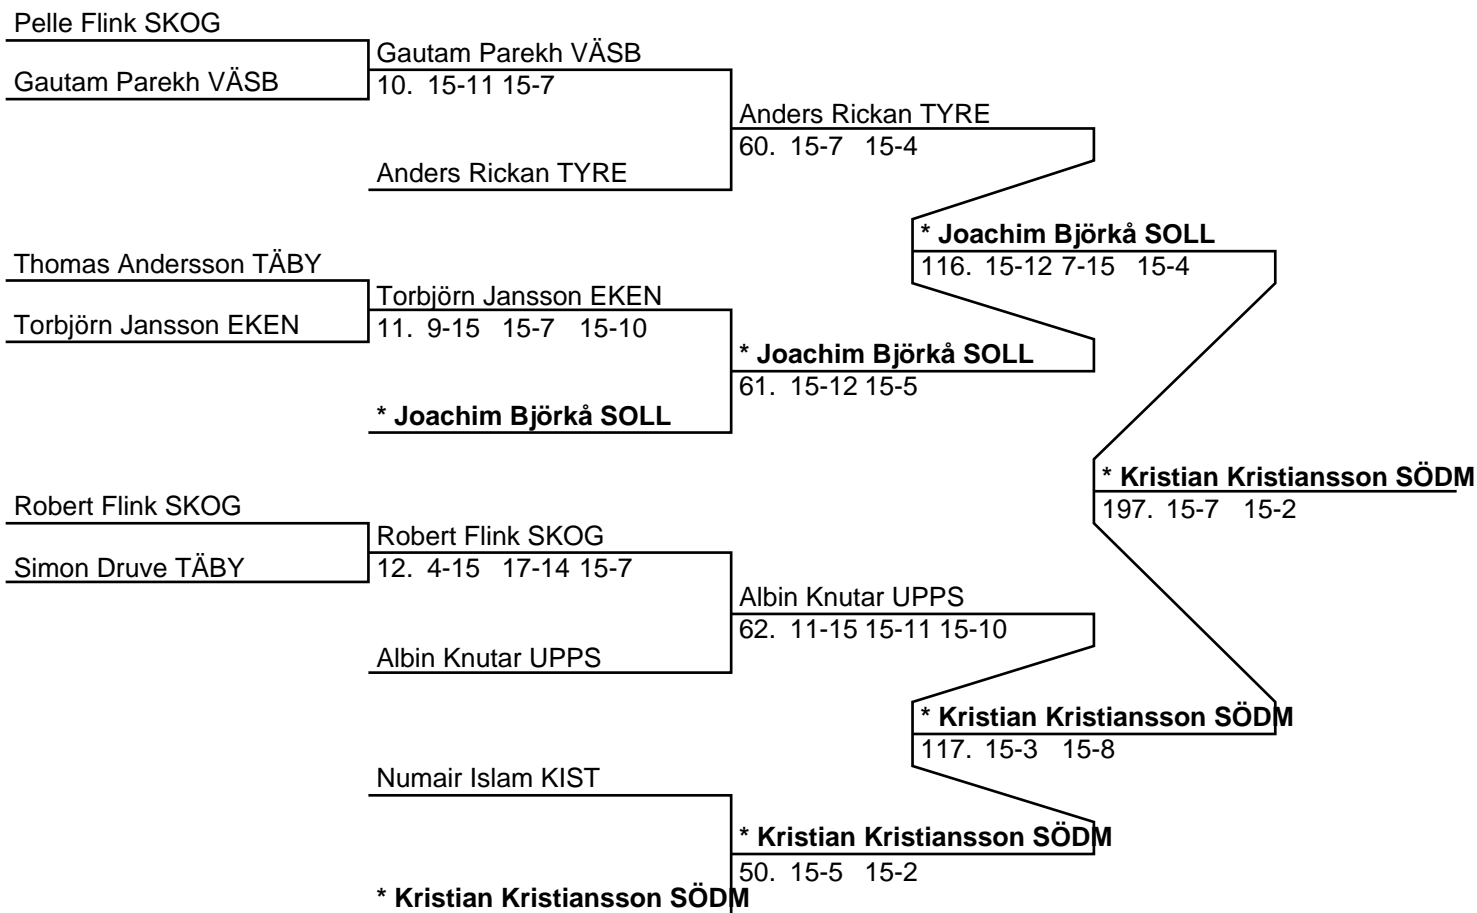

Herr Singel B (Del-cup-schema: 4)