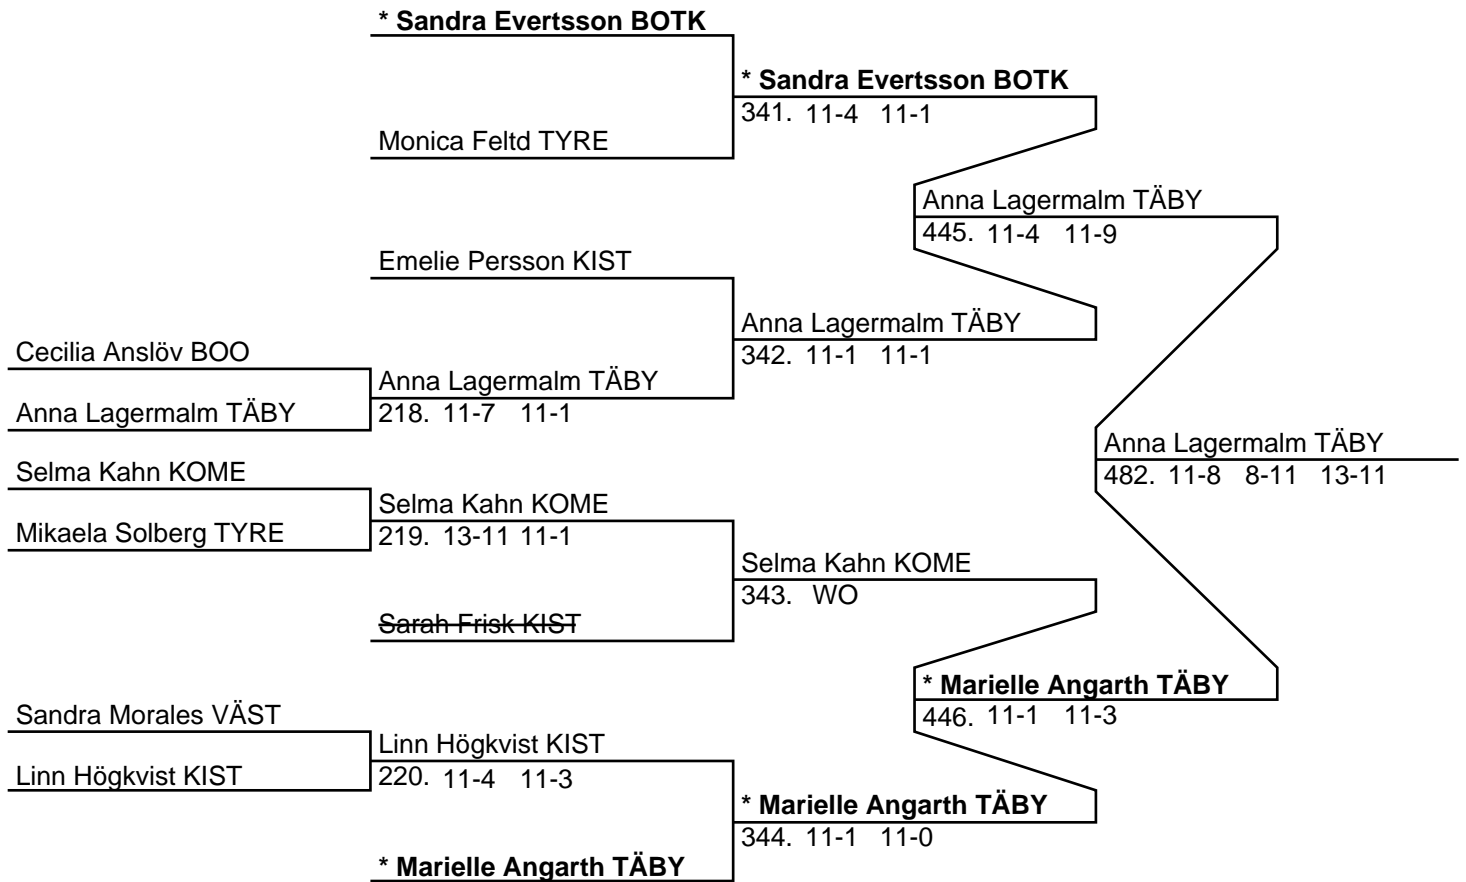

**\* Stefan Nordh TÄBY /  
Jan Larsson TÄBY**

363. 15-10 15-4

**\* Stefan Nordh TÄBY /  
Jan Larsson TÄBY**

Mathias Persson SPÅR /  
Niklas Olofsson SPÅR

469. 4-15 15-4 15-5

**Dam Singel C (11 deltagare, 10 matcher)**