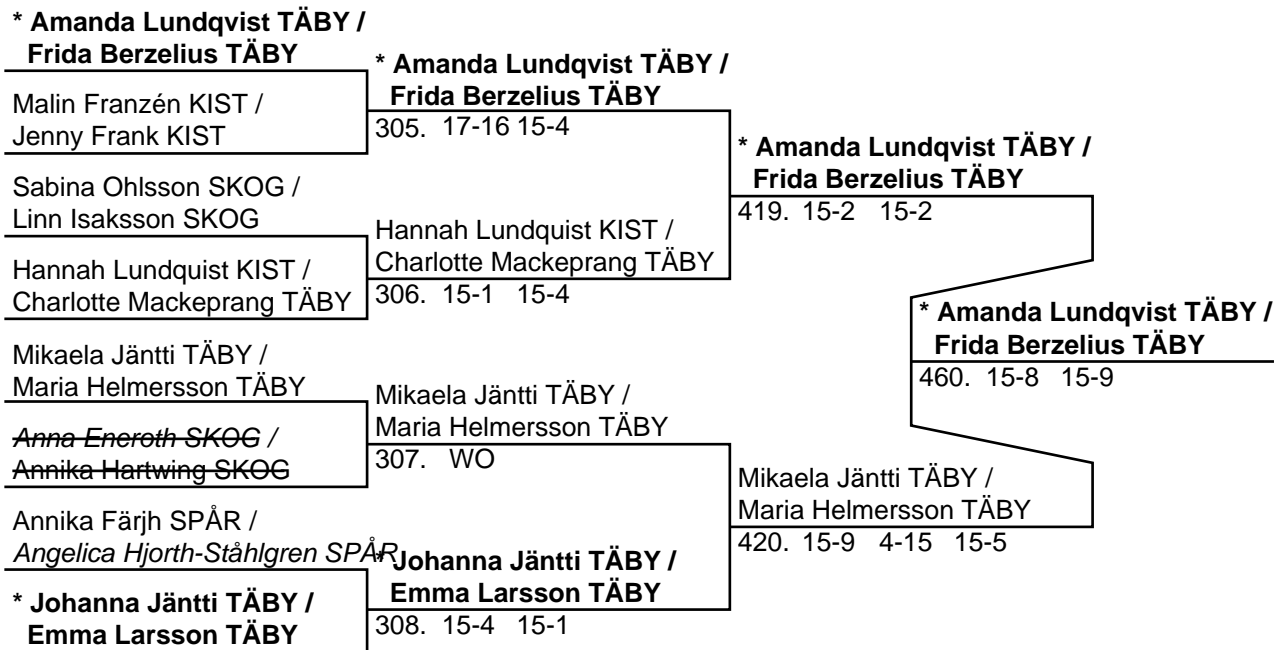

Poolsegrare: Amanda Lundqvist TÄBY

Pooltvåa: Mikaela Jäntti TÄBY

**Dam Singel U15 (Slutspel)**

**Dam Dubbel U15 (8 par, 7 matcher)**

**Mixed U15 (3 par, 3 matcher)****POOL A**

A	Adam Fröman/Amanda Lundqvist	LIDI/TÄBY	403	A- <b>B</b>	12-15	12-15
B	Ivo Stocklas/Maria Helmersson	TÄBY/TÄBY	433	<b>B</b> -C	15-2	15-5
C	Alexander Areskär/Mimmi Solér-Wilhelm	LIDI/LIDI	457	<b>A</b> -C	15-2	15-3