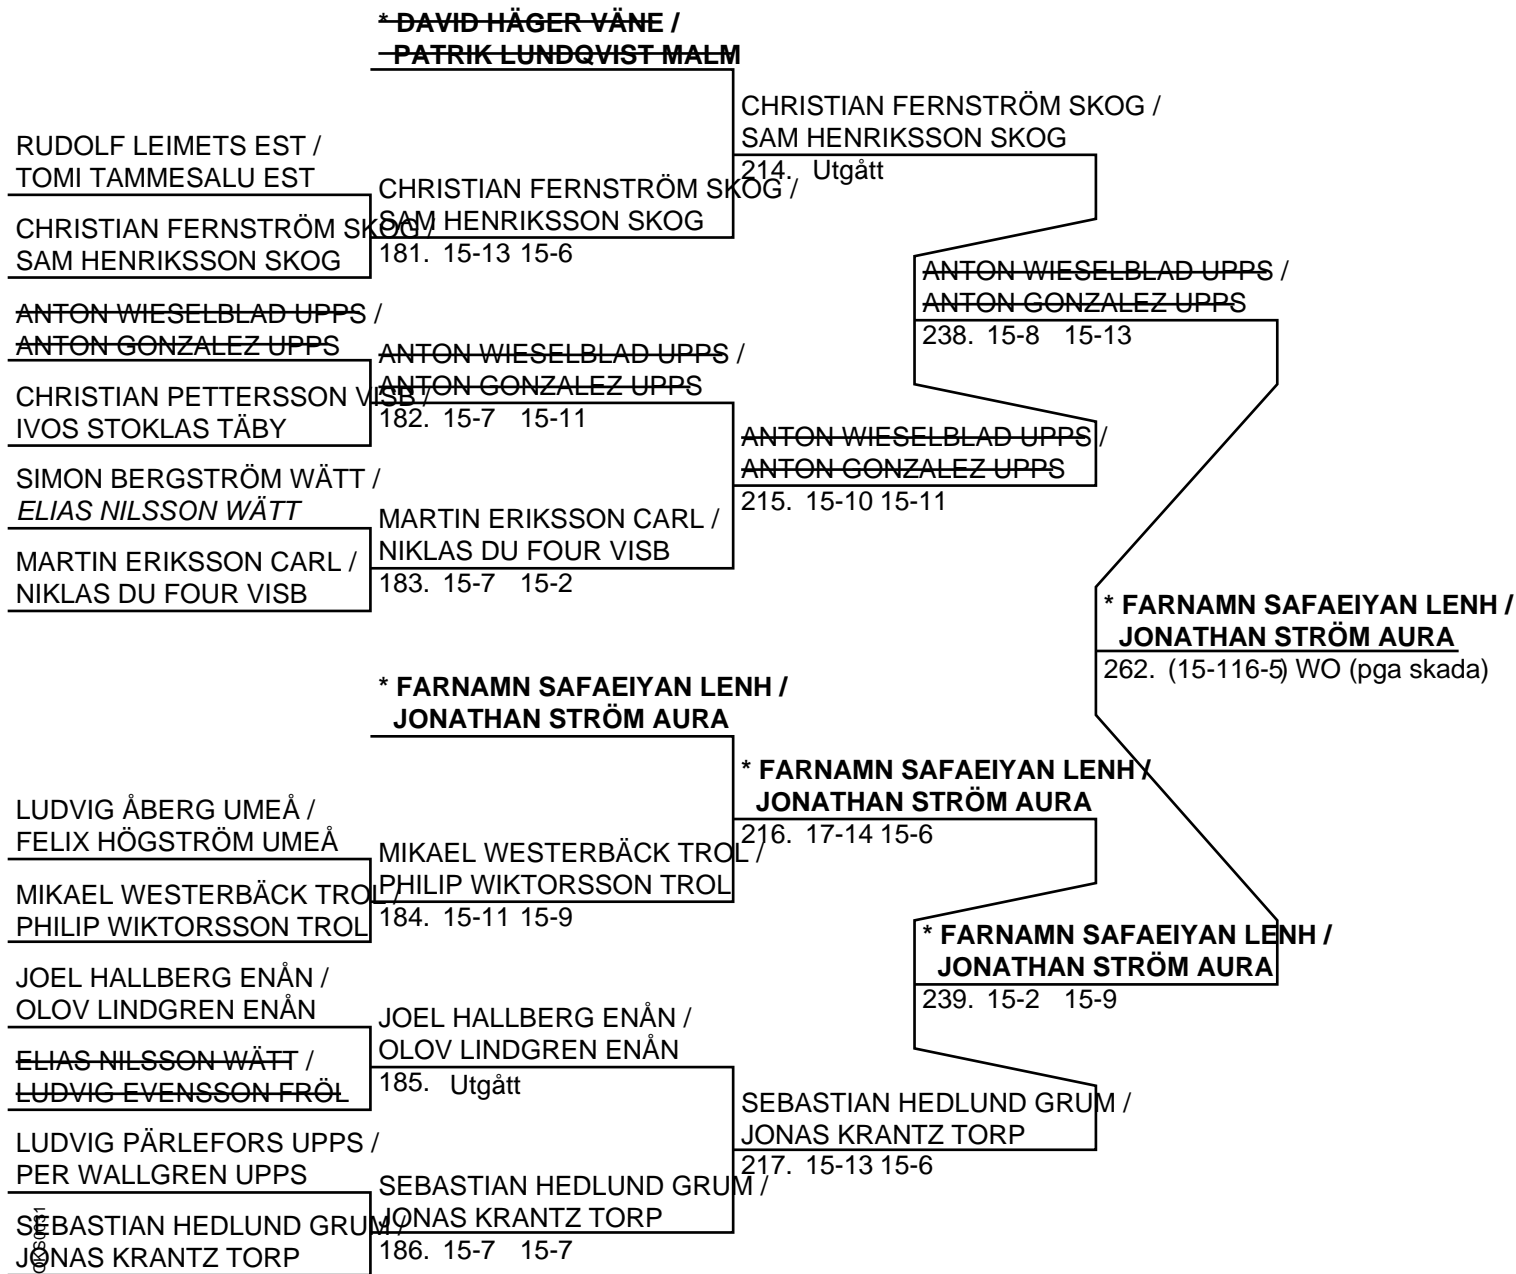

Herr Dubbel U-15 (28 par, 27 matcher)

Herr Dubbel U-15 (Del-cup-schema: 1)