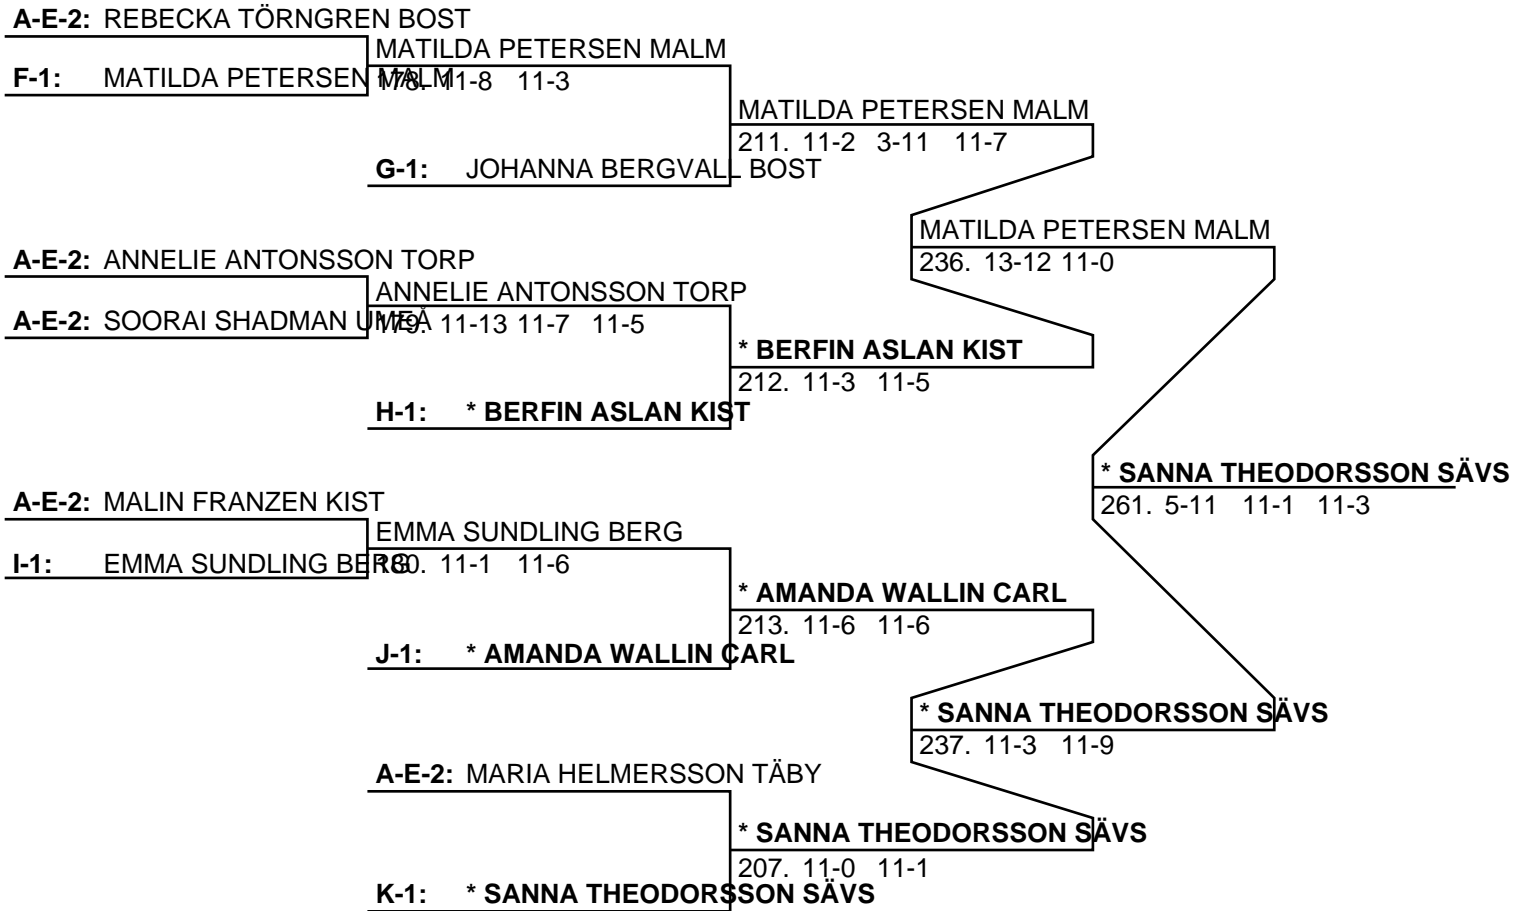

Dam Singel U-15 (Del-cup-schema: 2)