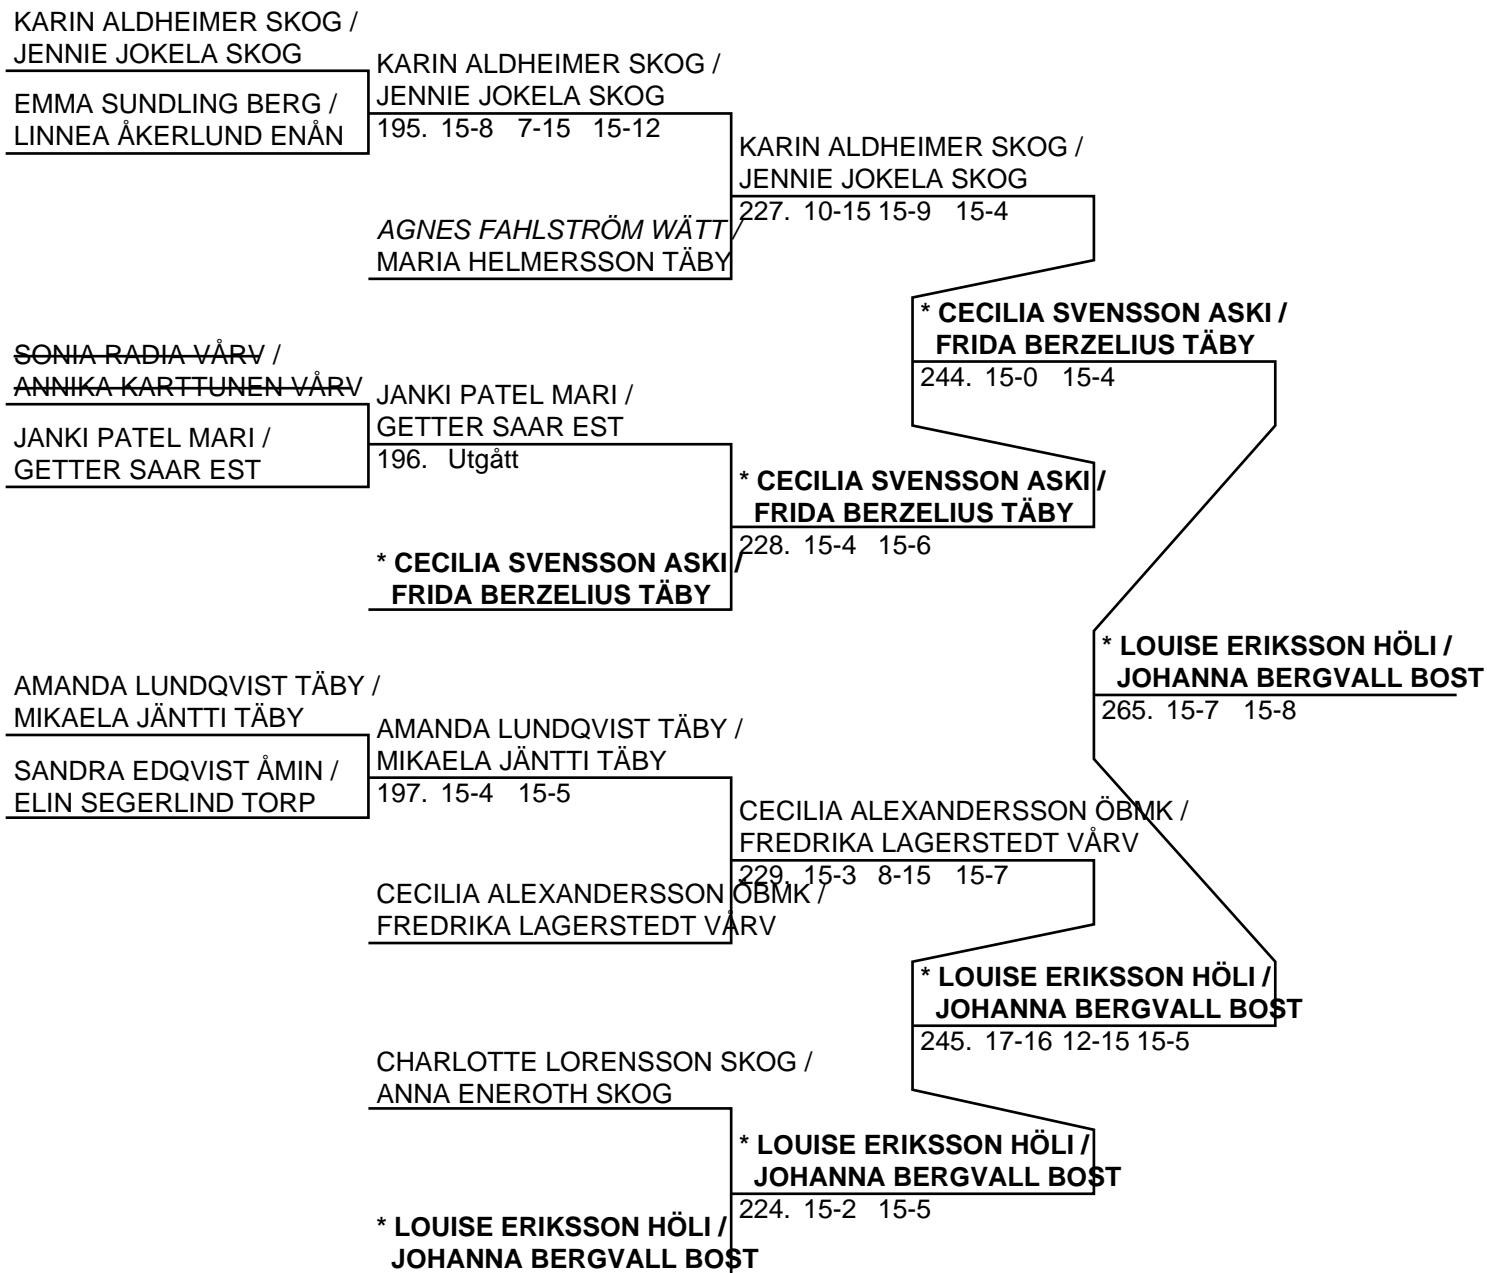

Dam Dubbel U-15 (Del-cup-schema: 2)