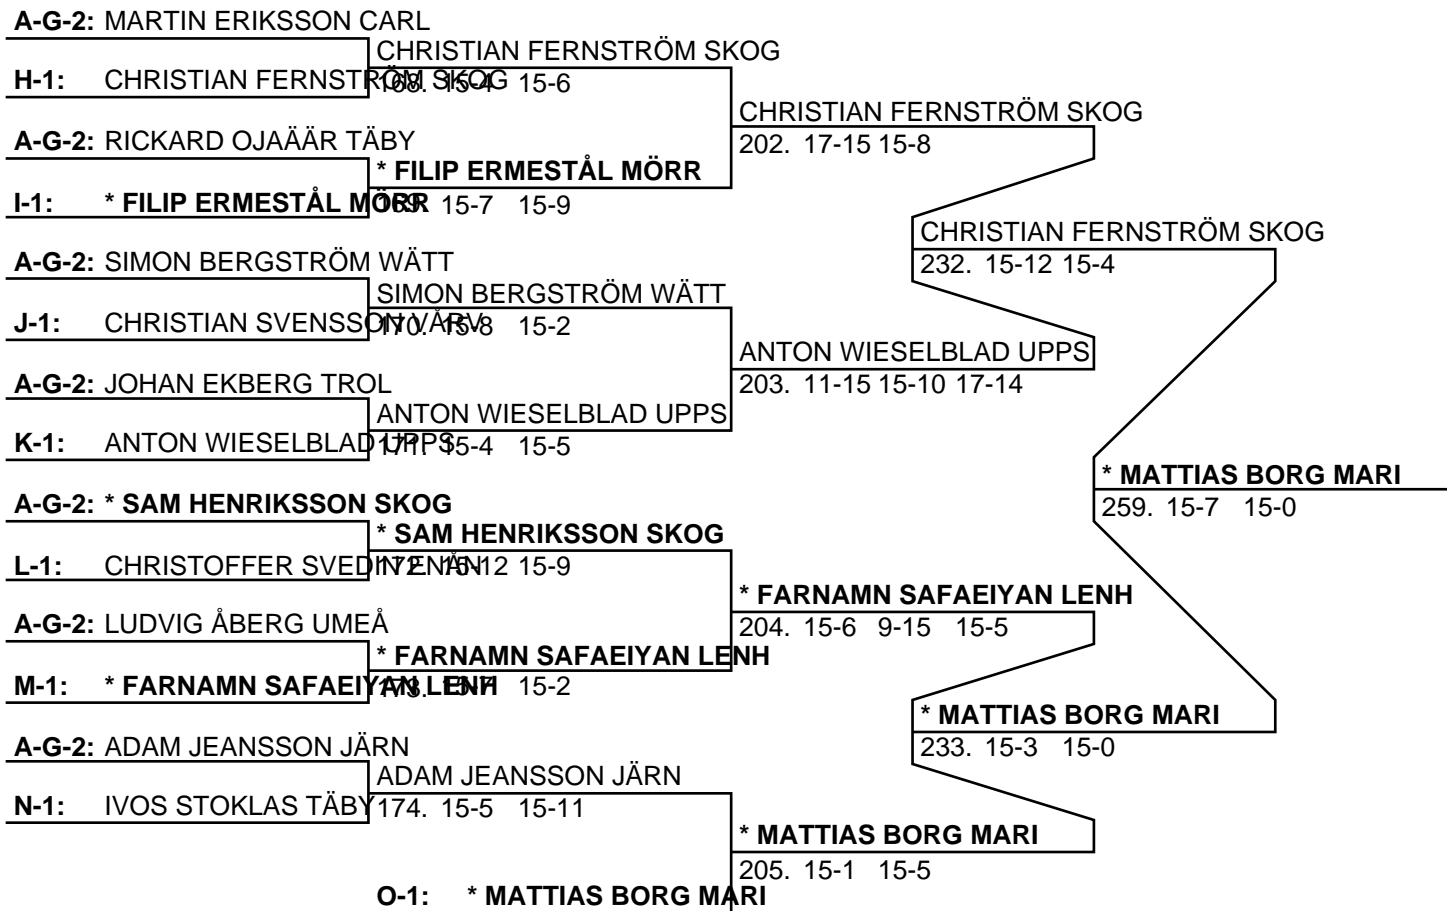

Poolsegrare: MATTIAS BORG MARI

Pooltvåa: FELIX HÖGSTRÖM UMEÅ

**Herr Singel U-15 (Slutspel)**

**Herr Singel U-15 (Del-cup-schema: 1)**

**Herr Singel U-15 (Del-cup-schema: 2)**

**Herr Singel U-15 (Del-cup-schema: slutspel)**