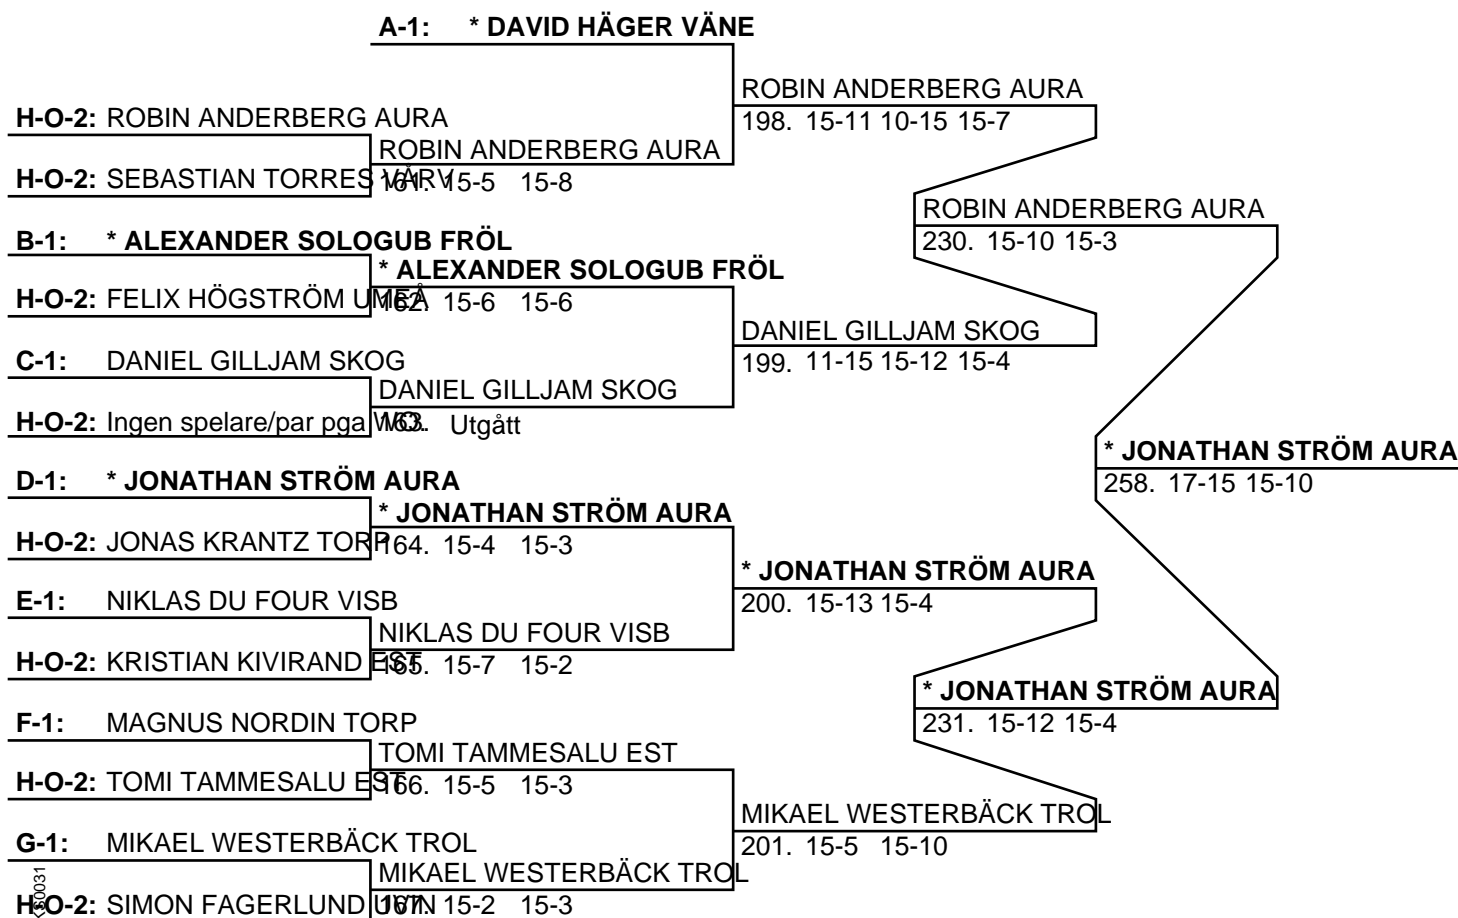

POOL O

A	* MATTIAS BORG	MARI	43	A-B 15-0 15-2
B	JENS RAMSIN-EKLUND	UPPS	91	B-C 15-13 13-15 9-15
C	FELIX HÖGSTRÖM	UMEÅ	139	A-C 15-6 15-2

Poolsegrare: MATTIAS BORG MARI

Pooltvåa: FELIX HÖGSTRÖM UMEÅ

Herr Singel U-15 (Slutspel)

Herr Singel U-15 (Del-cup-schema: 1)