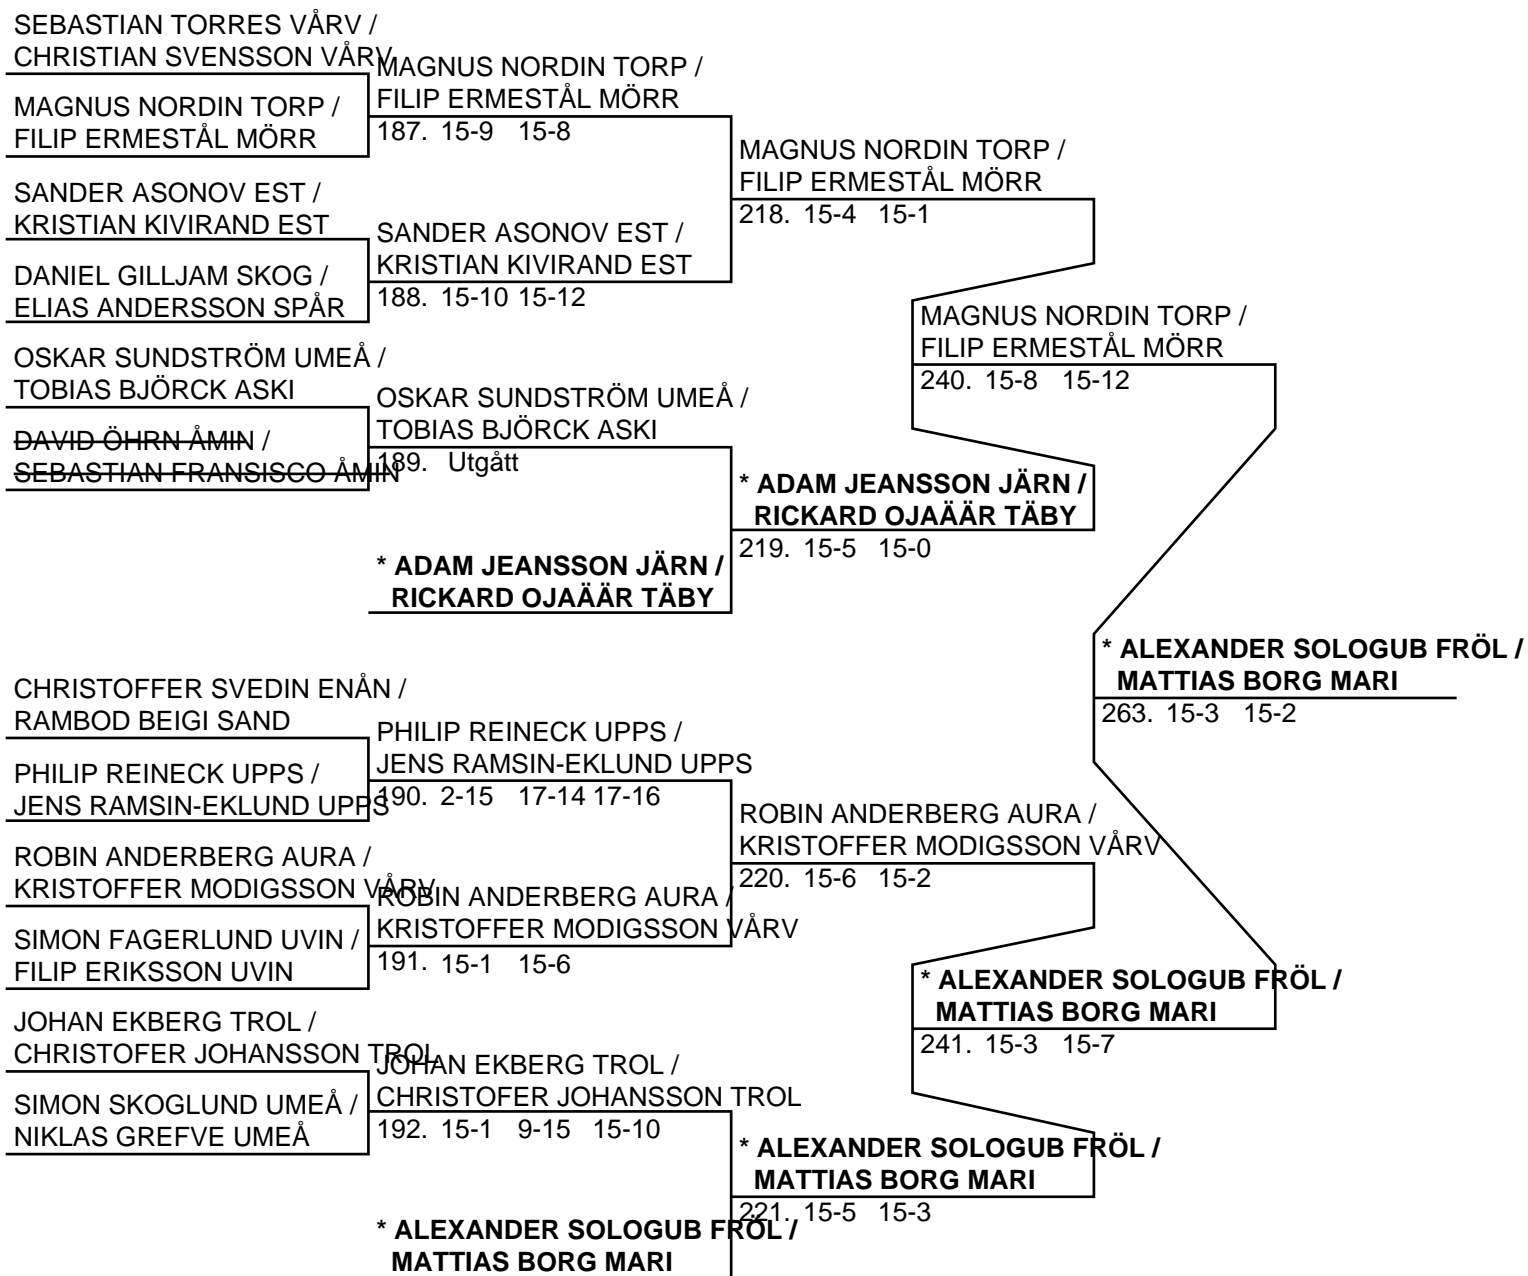

Herr Dubbel U-15 (Del-cup-schema: 2)