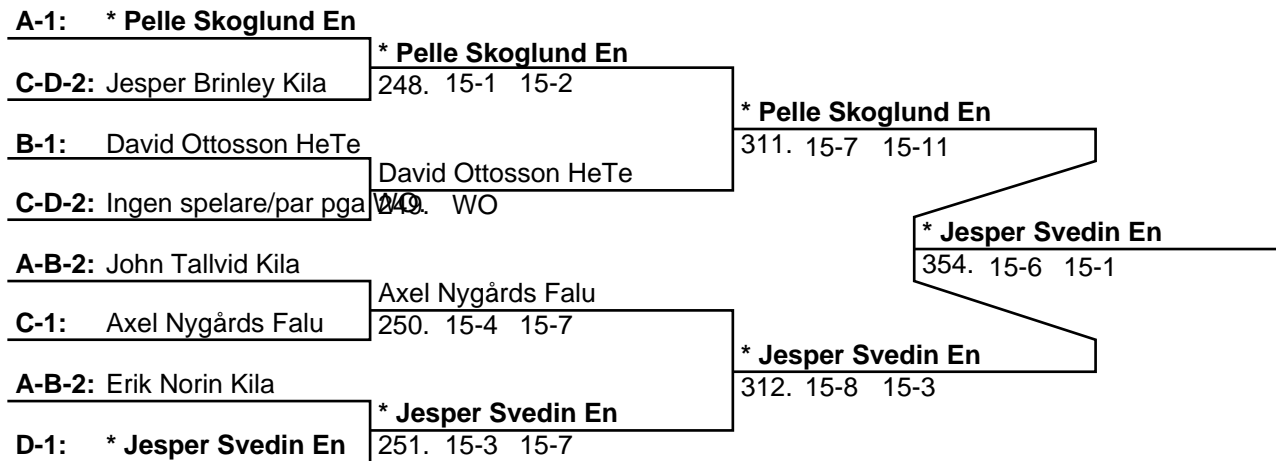

POOL C

	A	Jesper Brinley	Kila	65	A-B	7-15	10-15
	B	Axel Nygårds	Falu	66	C-D	15-12	3-15 12-15
WO	C	~~Niklas Persson~~	HeTe	139	A-C	WO	
	D	Erik Kaukas	Sbmk	140	B-D	15-5	15-4
				217	A-D	15-9	17-16
				218	B-C	WO	

Poolsegrare: Axel Nygårds Falu

Pooltvåa: Jesper Brinley Kila

POOL D

	A	* Jesper Svedin	En	67	A-B	WO	
WO	B	~~Mattias Engman~~	Kila	141	B-C	Utgått	
WO	C	~~Sam Jonsson~~	Kila	219	A-C	WO	

Poolsegrare: Jesper Svedin En

Pooltvåa: Ingen p.g.a. WO

Herr Singel U13 (Slutspel)