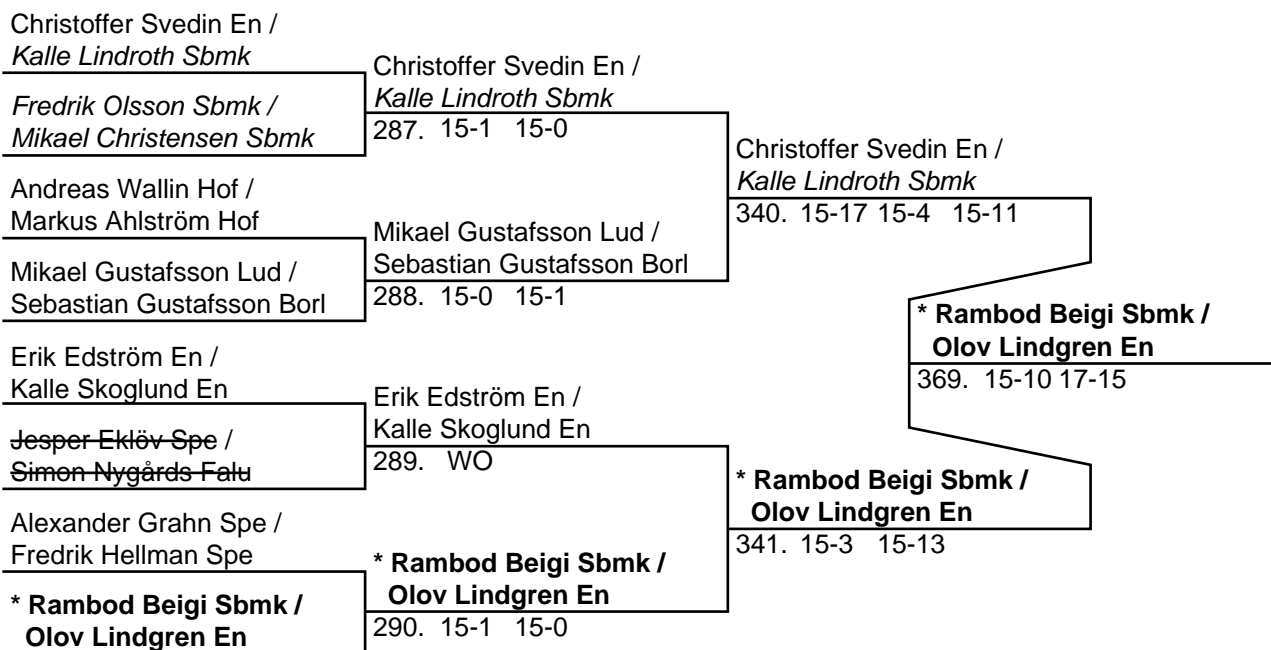

Herr Dubbel U15 (8 par, 7 matcher)