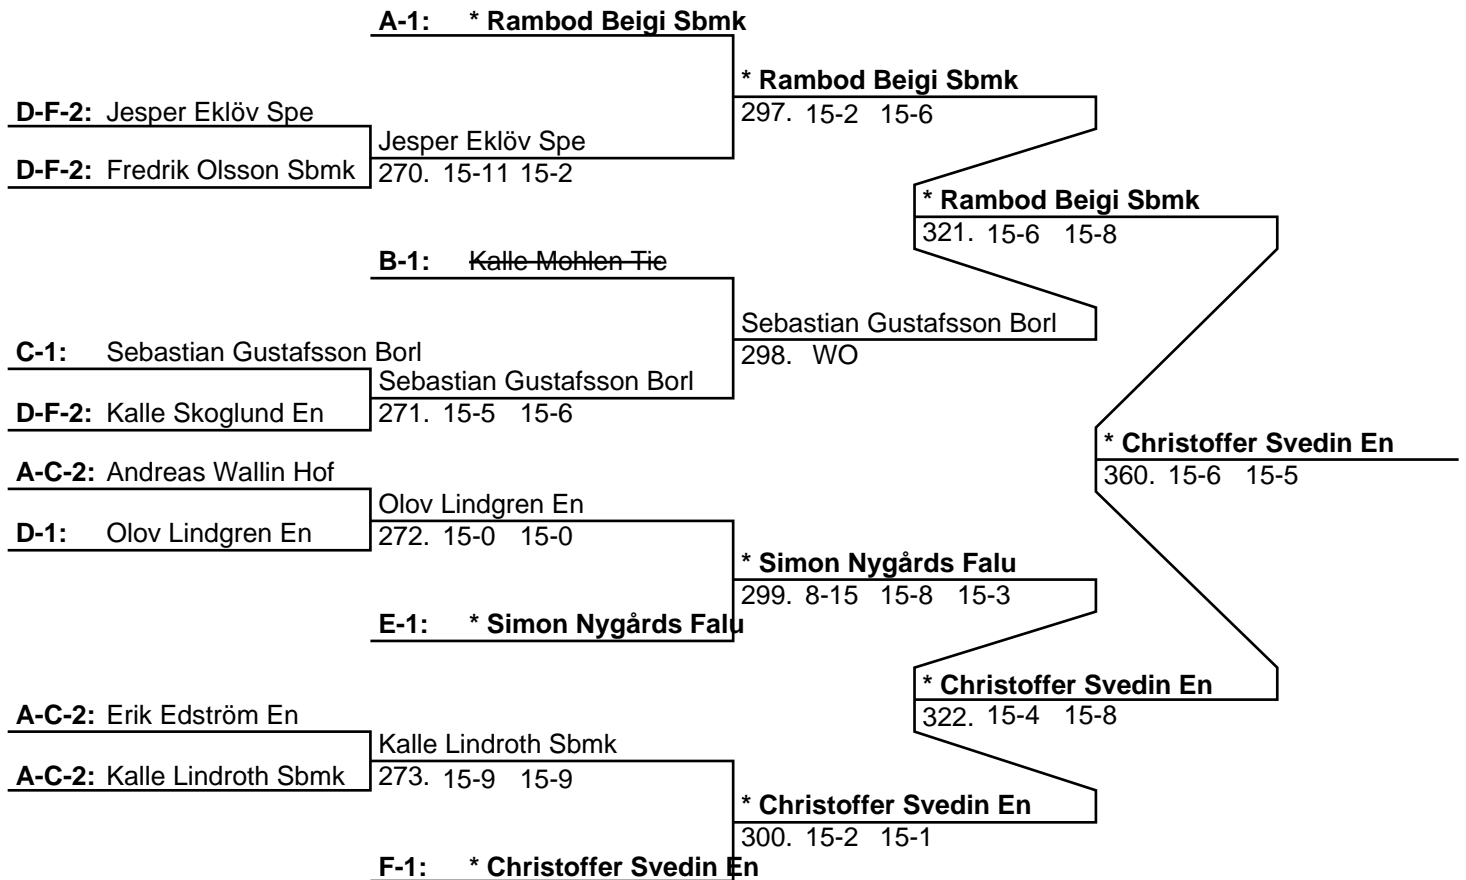

Herr Singel U15 (Slutspel)