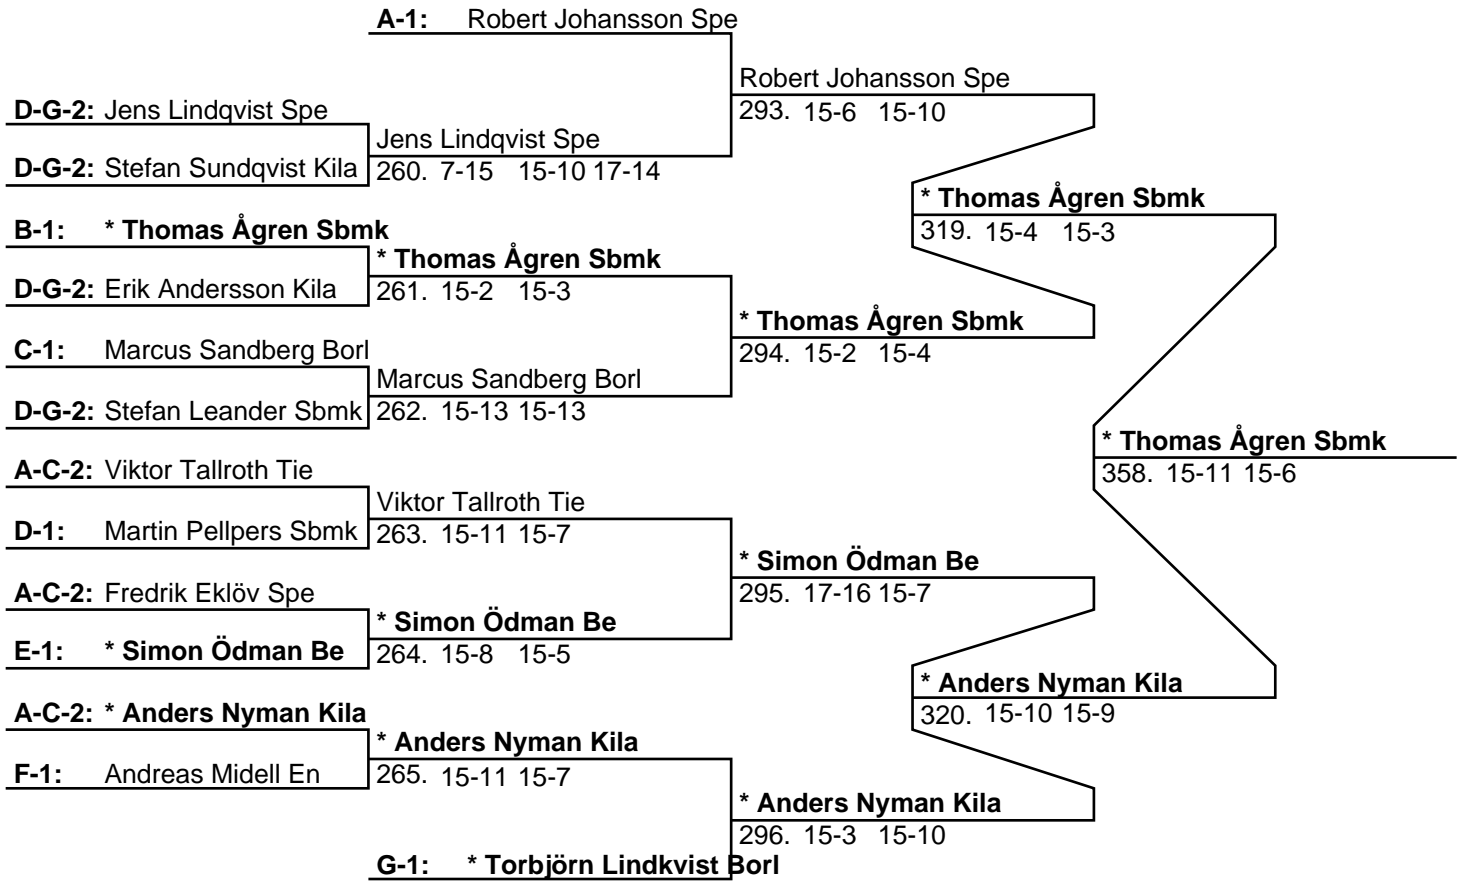

Herr Singel B (Slutspel)