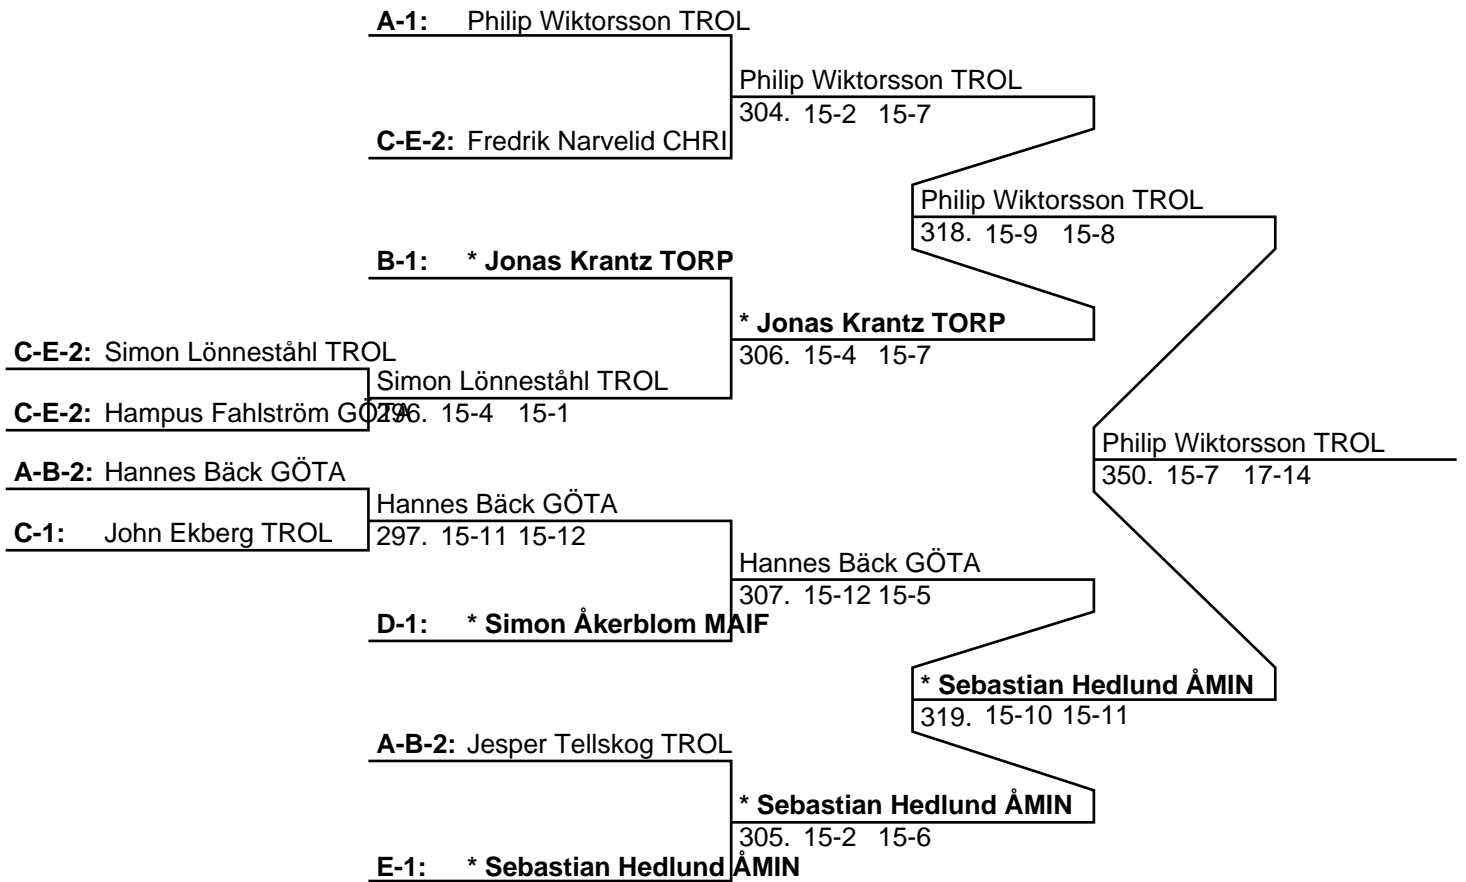

Herr Singel U15 (Slutspel)