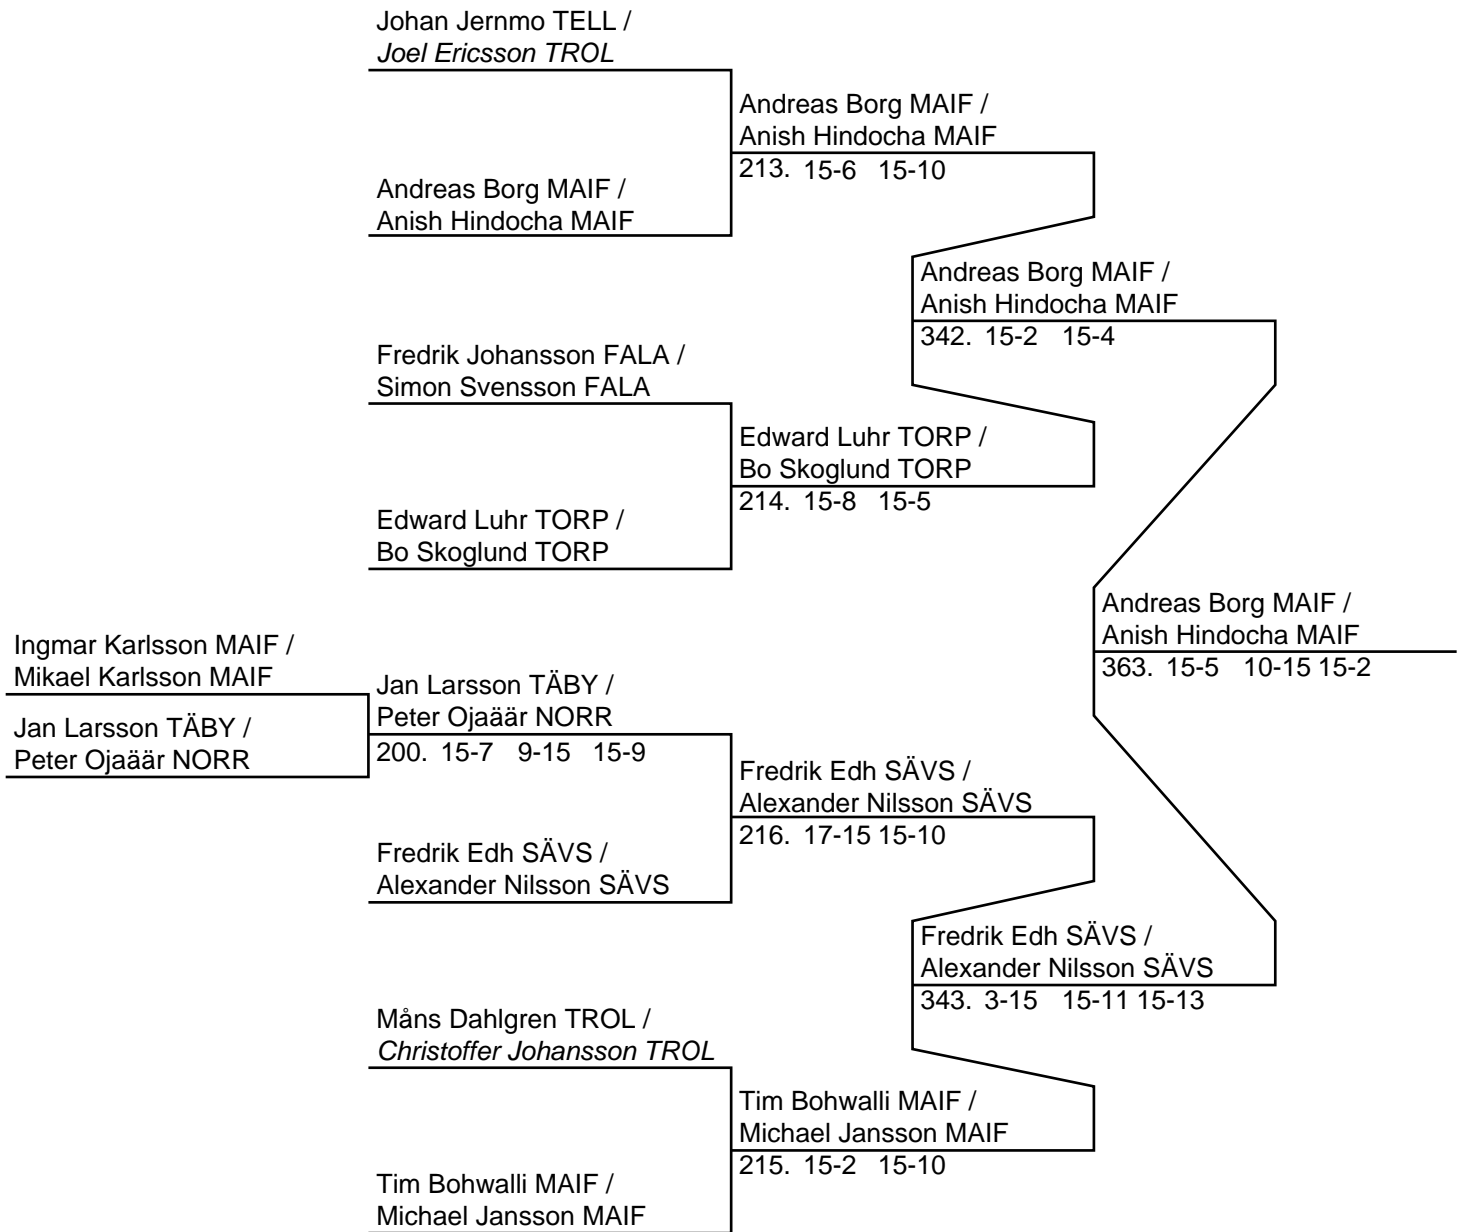

Herr Dubbel C (9 par, 8 matcher)

Dam Singel C (3 deltagare, 3 matcher)

POOL A

A	Alma Söderberg	TELL	142	A-B	9-11	4-11
B	Karin Lundkvist	FALA	162	B-C	11-2	13-12
C	Linn Alexandersson	ÖREB	187	A-C	11-5	11-9

Poolsegrare: Karin Lundkvist FALA