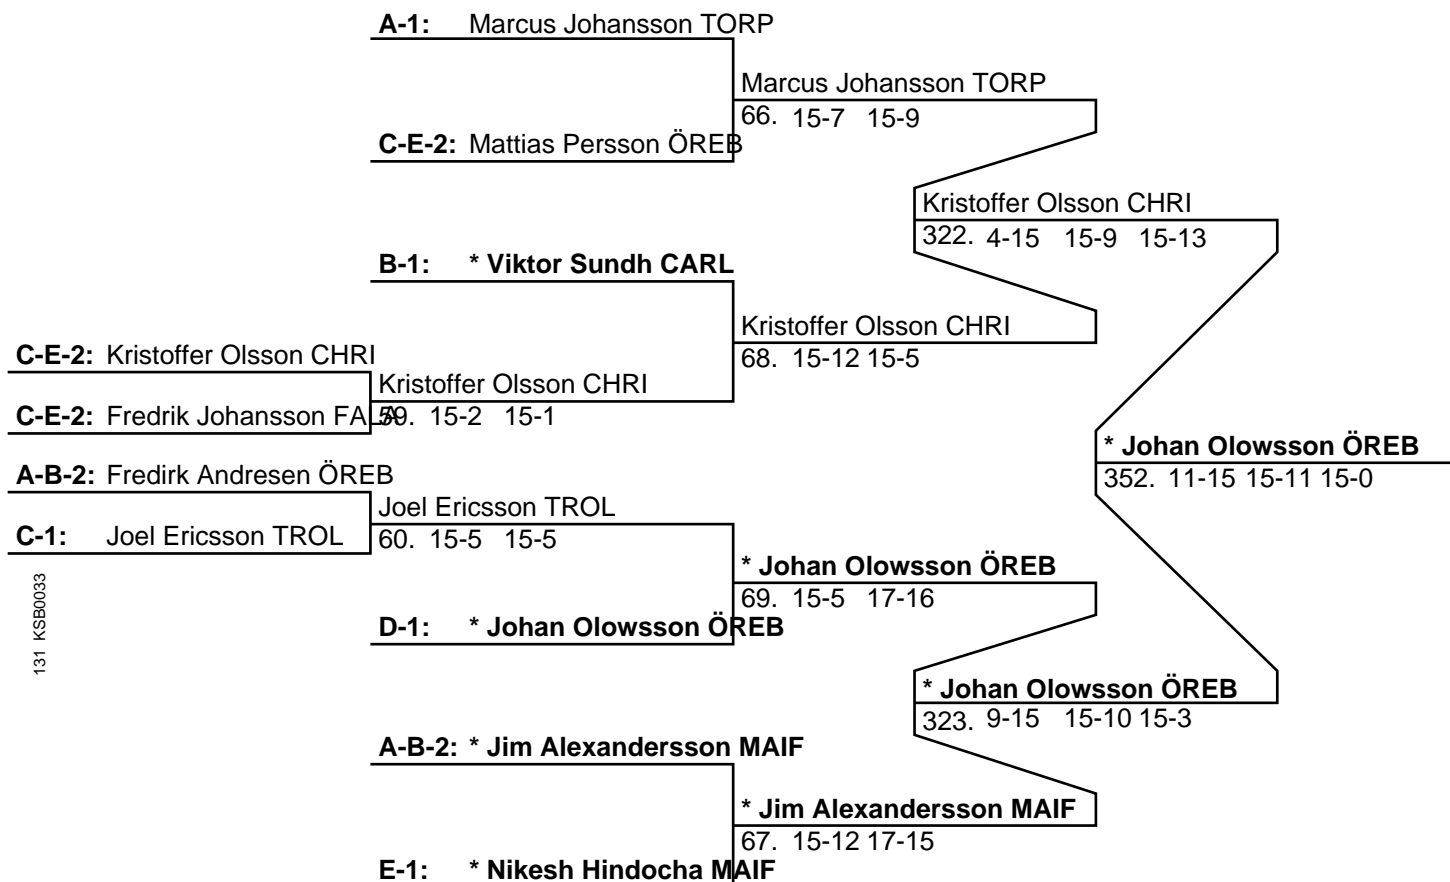

POOL D

A	* Johan Olowsson	ÖREB	6	A-B 15-1 15-2
B	Povel Croona	TELL	14	B-C 11-15 9-15
C	Fredrik Johansson	FALA	31	A-C 15-0 15-5

Poolsegrare: Johan Olowsson ÖREB

Pooltvåa: Fredrik Johansson FALA

POOL E

A	* Nikesh Hindocha	MAIF	7	A-B 7-15 5-15
B	Stefan Didriksson	TORP	8	C-D 17-14 15-11
C	Mattias Persson	ÖREB	15	A-C 9-15 15-7 15-5
D	Oskar Neuman	WÄTT	16	B-D 5-15 8-15
			32	A-D 15-4 15-7
			33	B-C 5-15 11-15

Poolsegrare: Nikesh Hindocha MAIF

Pooltvåa: Mattias Persson ÖREB

Herr Singel U17 (Slutspel)