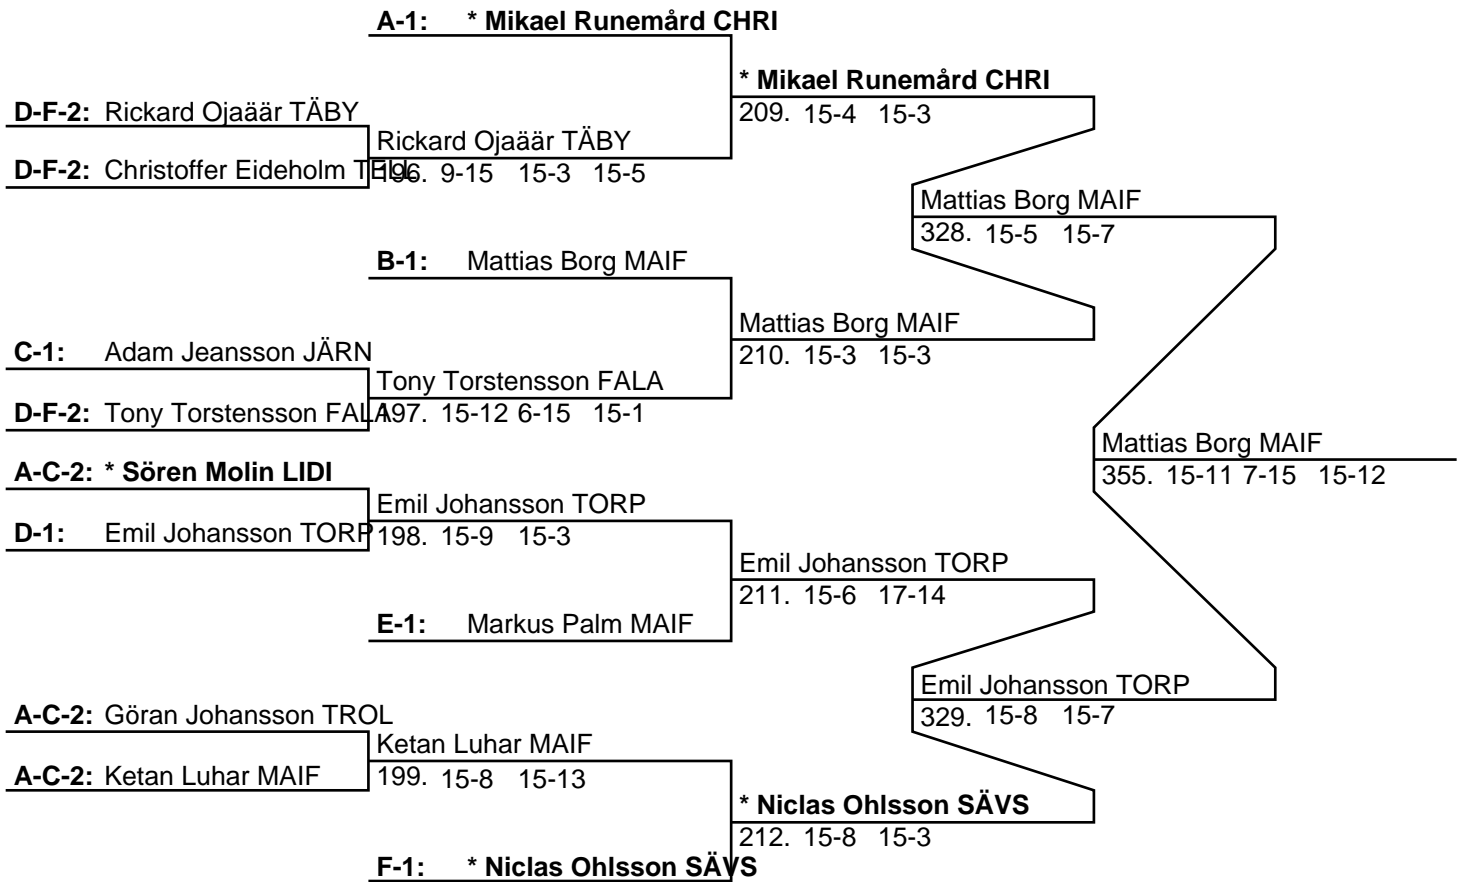

Herr Singel B (Slutspel)