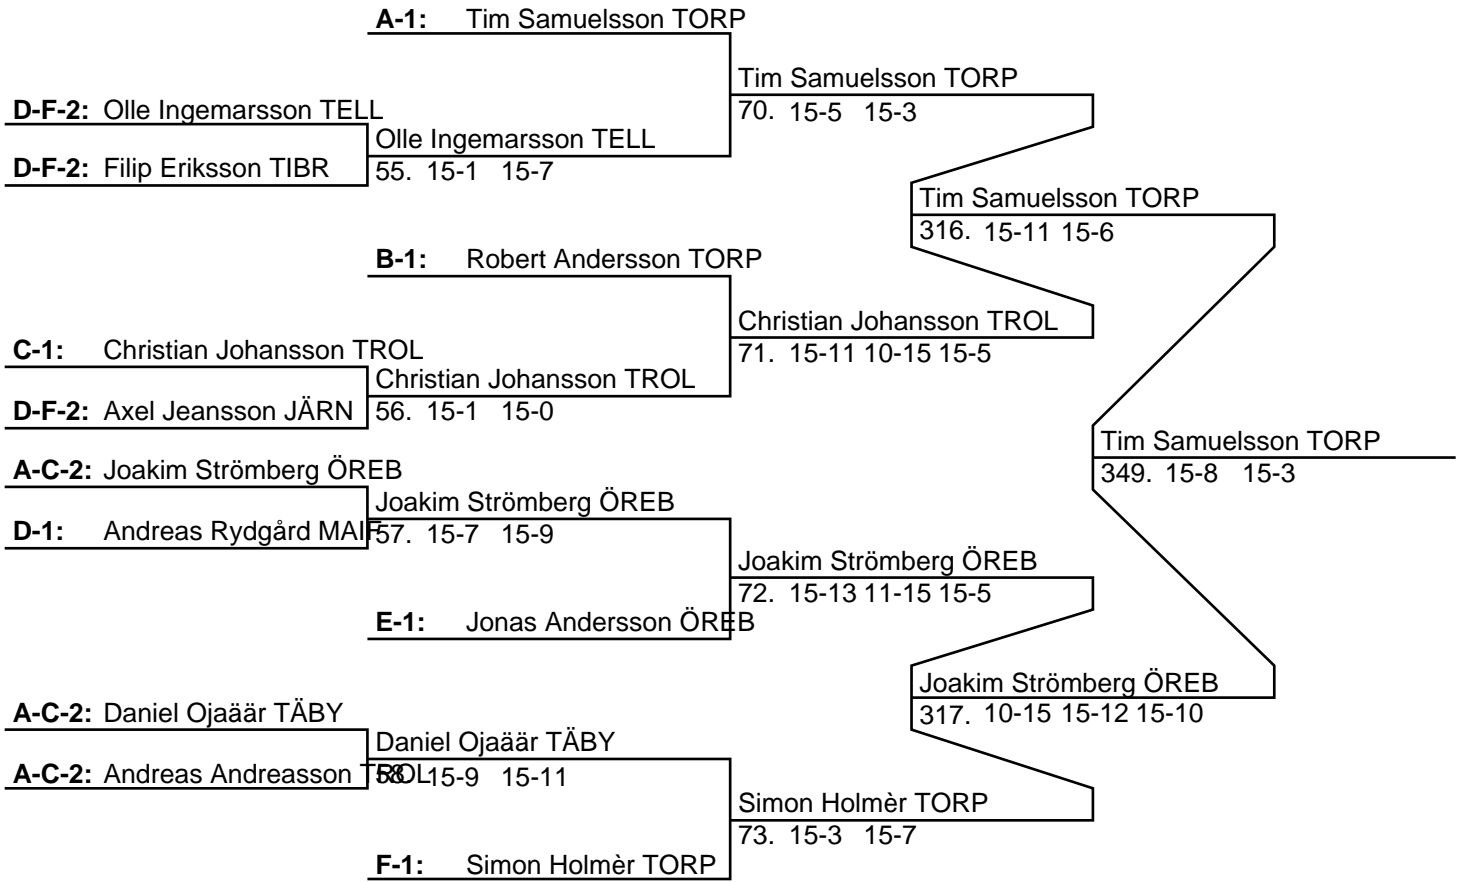

Herr Singel U13 (Slutspel)