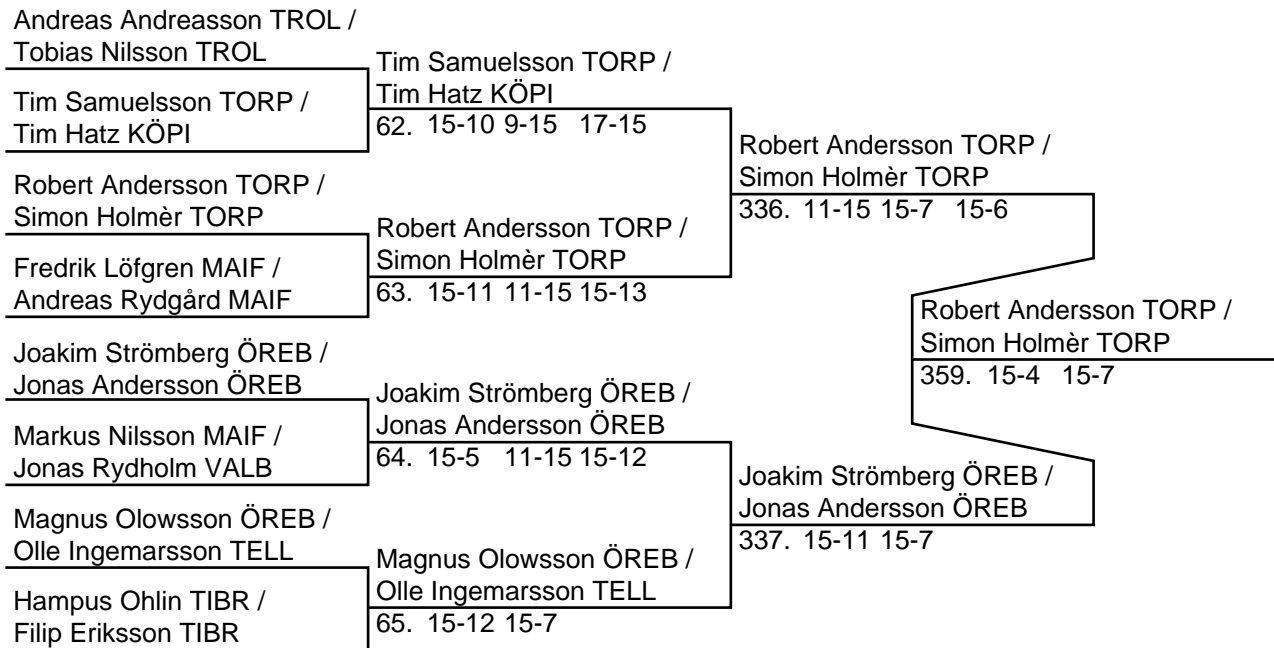

Herr Dubbel U13 (8 par, 7 matcher)