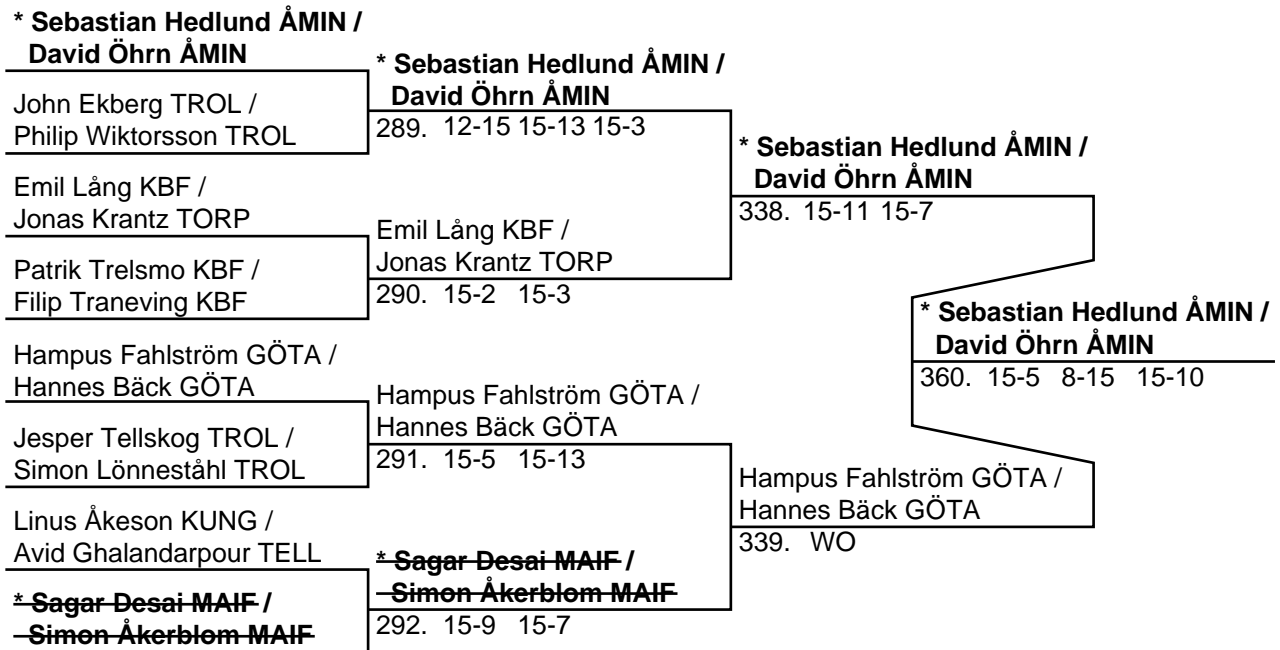

Herr Dubbel U15 (8 par, 7 matcher)