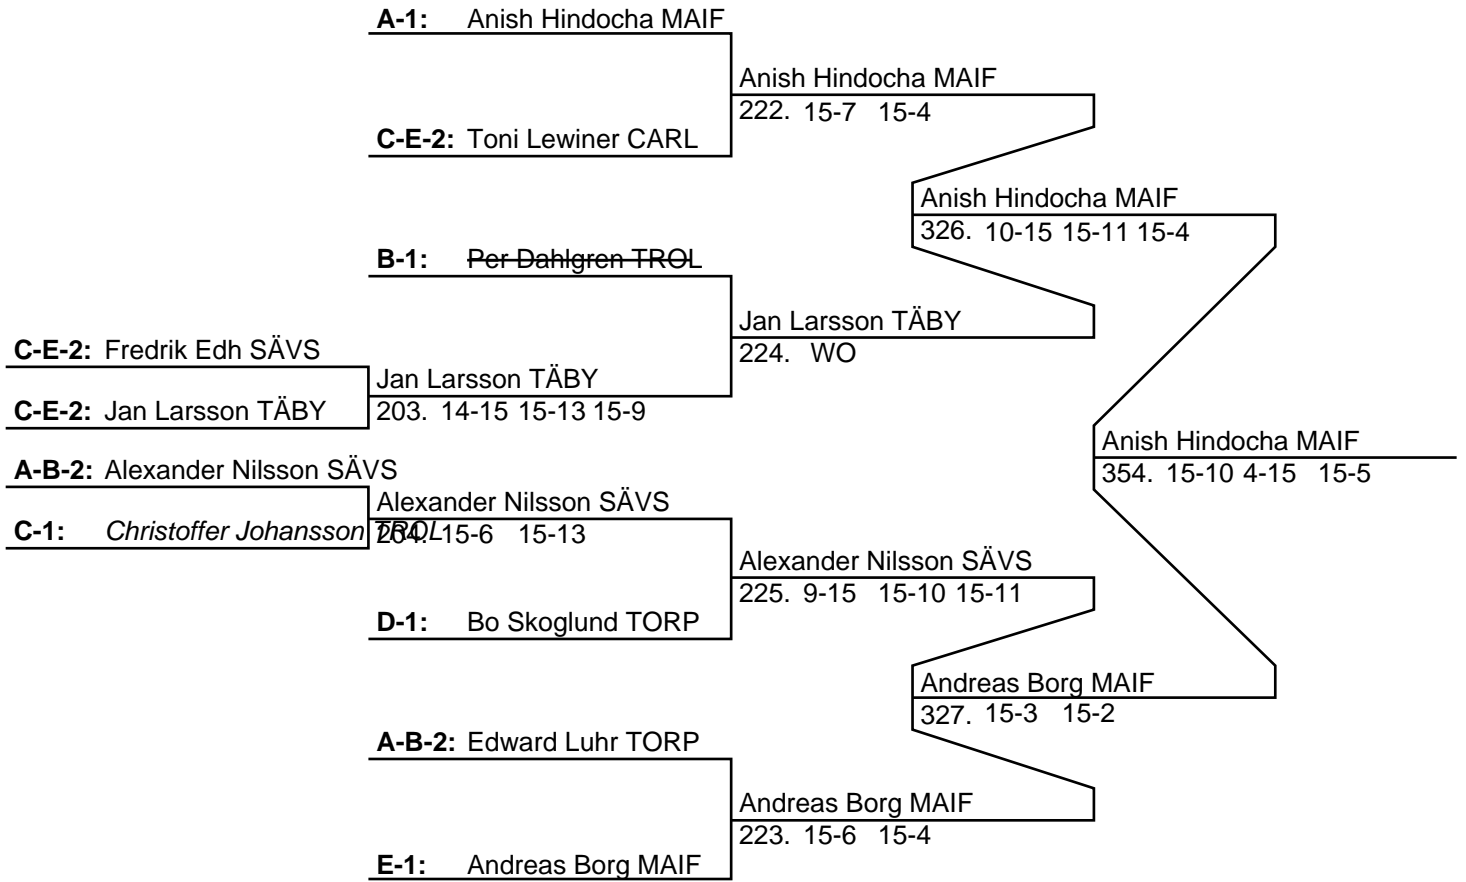

Herr Singel C (Slutspel)