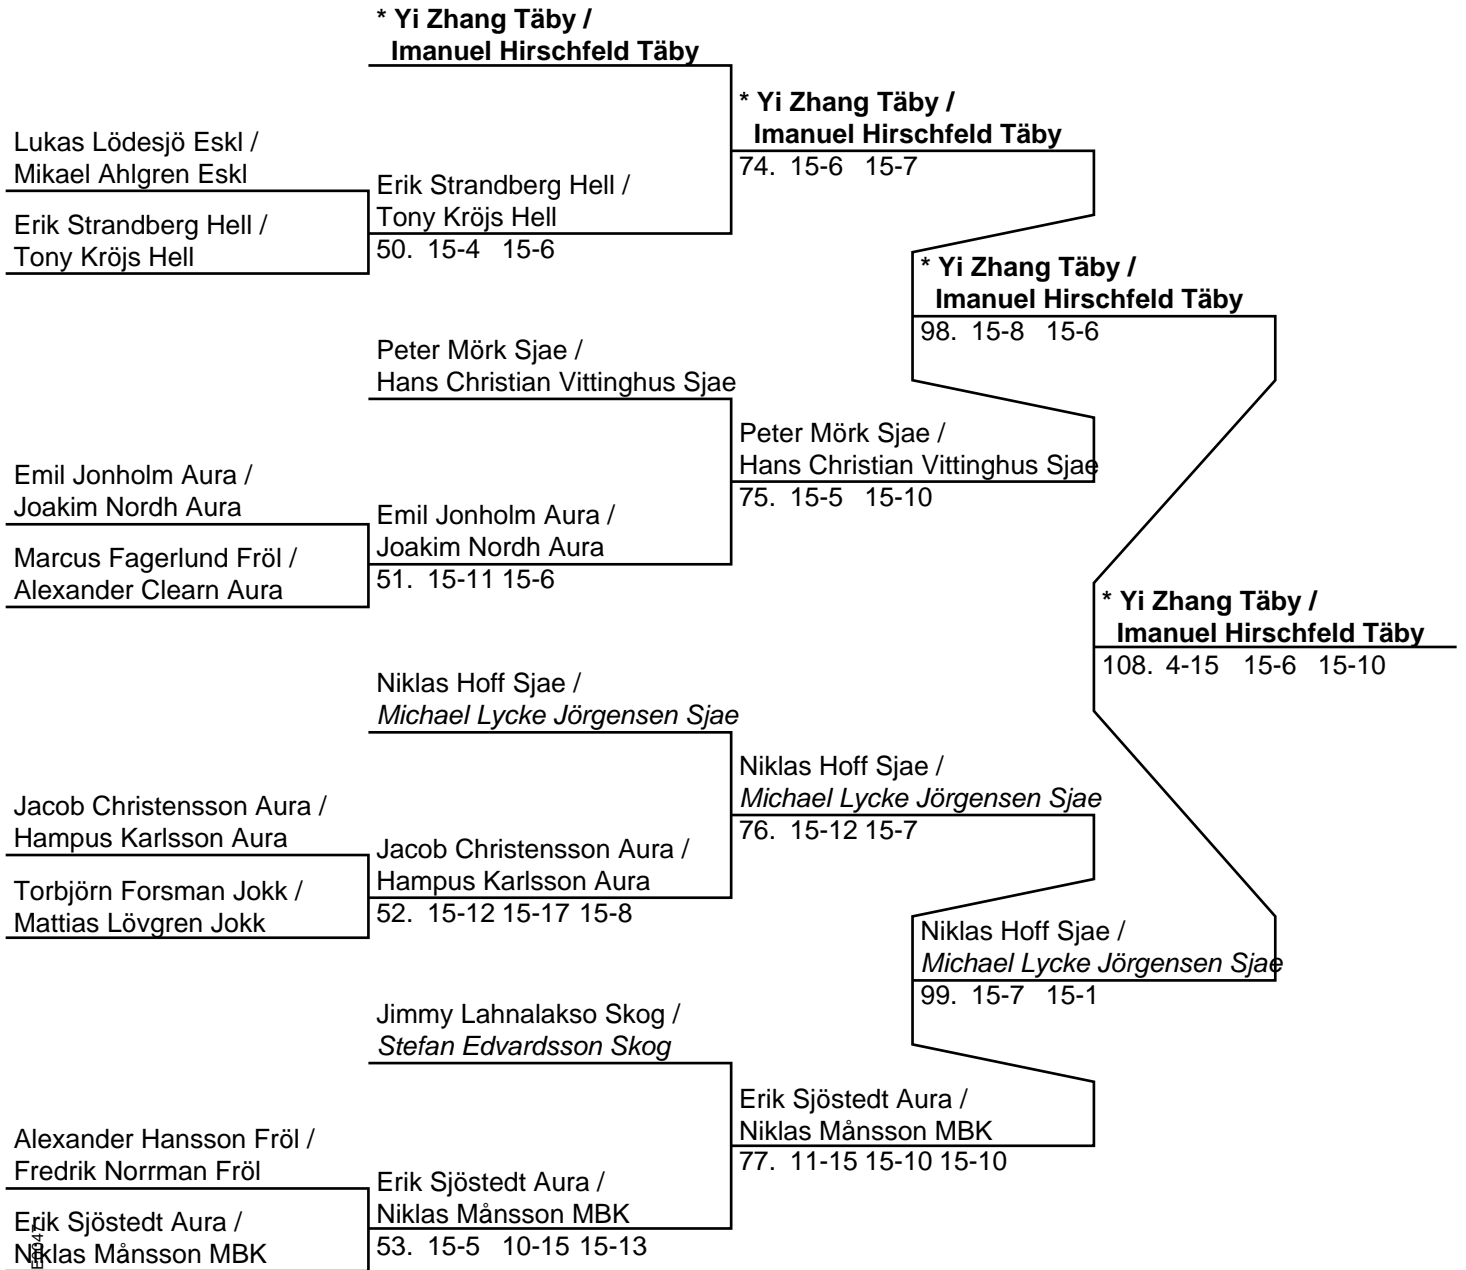

Sjaelland/Köpenhamn (Sjæ)

0	Christopher Bruun Jensen	0	Christina Andersen
0	Jakob Chemnitz	0	Trine Niemeier
0	Andreas Hansen	0	Tina Olsen
0	Niklas Hoff	0	Line Reimers
0	Kasper Ipsen		
0	Morten Tolver Kronborg		
0	Jonas Lyduch		
0	Peter Mörk		
0	Henrik Stumpe		
0	Hans Christian Vittinghus		

Skogås Bk (Skog)

0	Stefan Edvardsson	0	Jenny Kruseborn
0	Jens Eriksen	0	Hanna Mulder
0	Tobias Kruseborn	0	Cecilia Närfors
0	Jimmy Lahnalakso	0	Sandra Pettersson
0	Jimmy Skoglund	0	Kai-riin Saluste

Spårvägen Bmk (Spår)

0	Johan Lundqvist	0	Lina Engberg
0	Rickard Tauson		

Täby Bmk (Täby)

0	Joakim Andersson	0	Sara Johnson
0	Fredrik Du Hane	0	Lin Qing
0	Immanuel Hirschfeld		
0	Mattias Wigardt		
0	Yi Zhang		

Västra Frölunda Bmk (Fröl)

0	Daniel Eriksson	0	Jennie Carlsson
0	Marcus Fagerlund	0	Johanna Gräns
0	Alexander Hansson	0	Sofia Hansson
0	Johan Holm	0	Lina Uhac
0	Fredrik Norrman		
0	Magnus Sahlberg		

Herr Dubbel Elit (24 par, 23 matcher)

Herr Dubbel Elit (Del-cup-schema: 1)