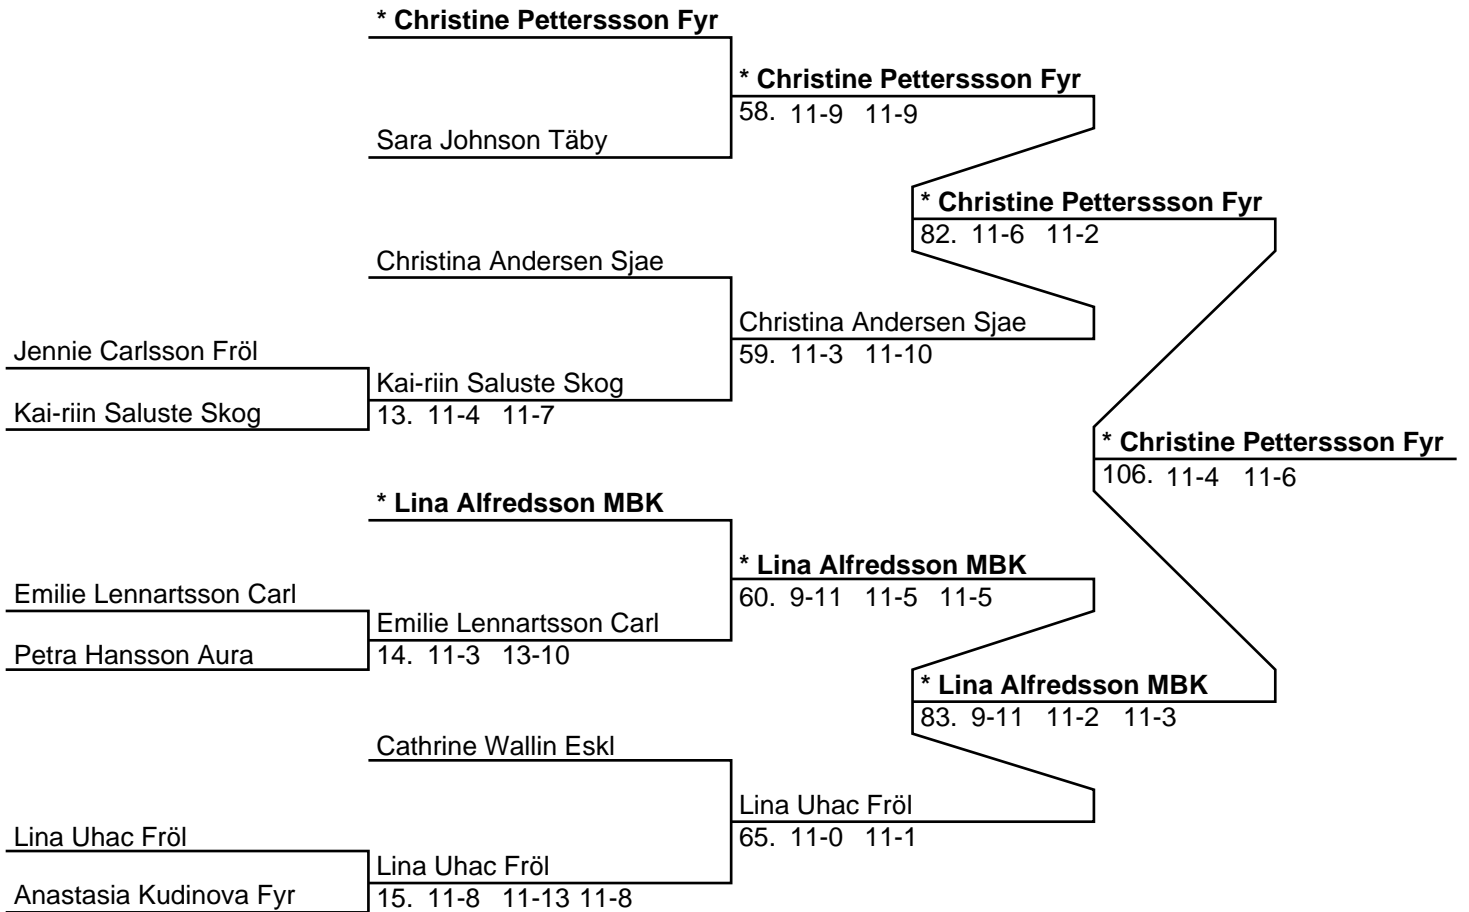

Dam Singel Elit (23 deltagare, 22 matcher)

Dam Singel Elit (Del-cup-schema: 1)