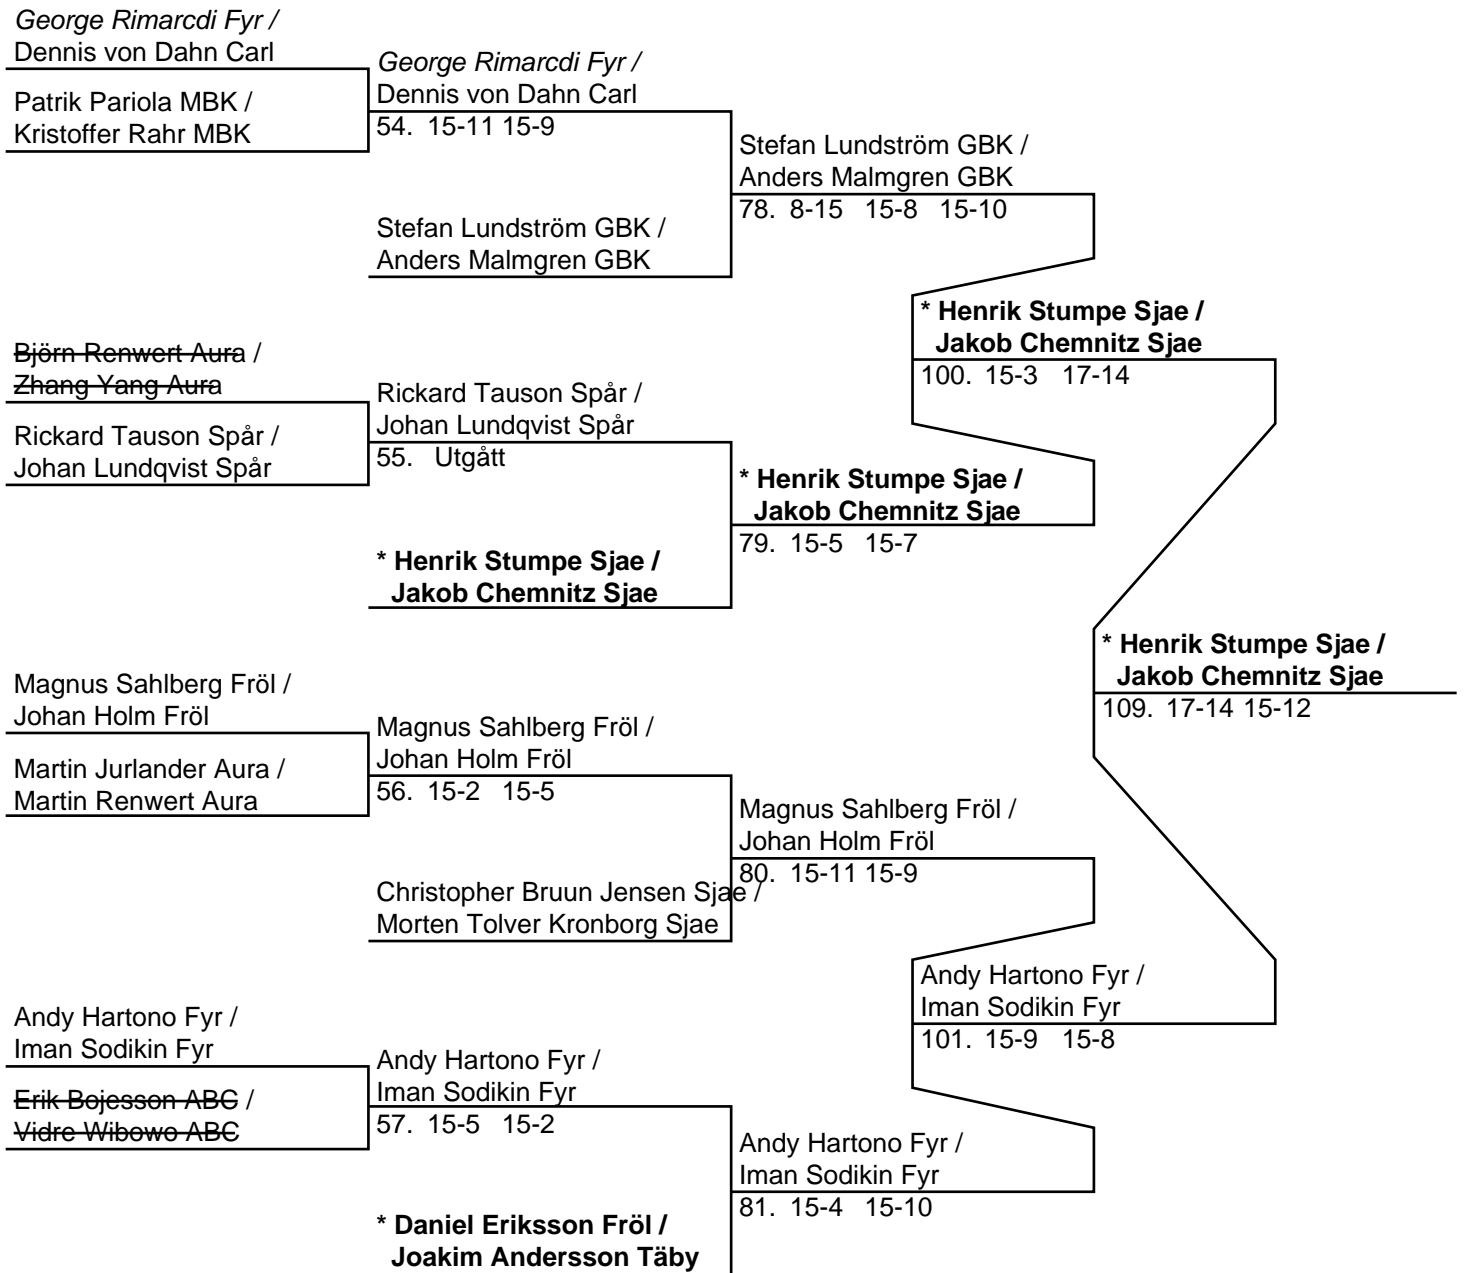

Herr Dubbel Elit (Del-cup-schema: 2)