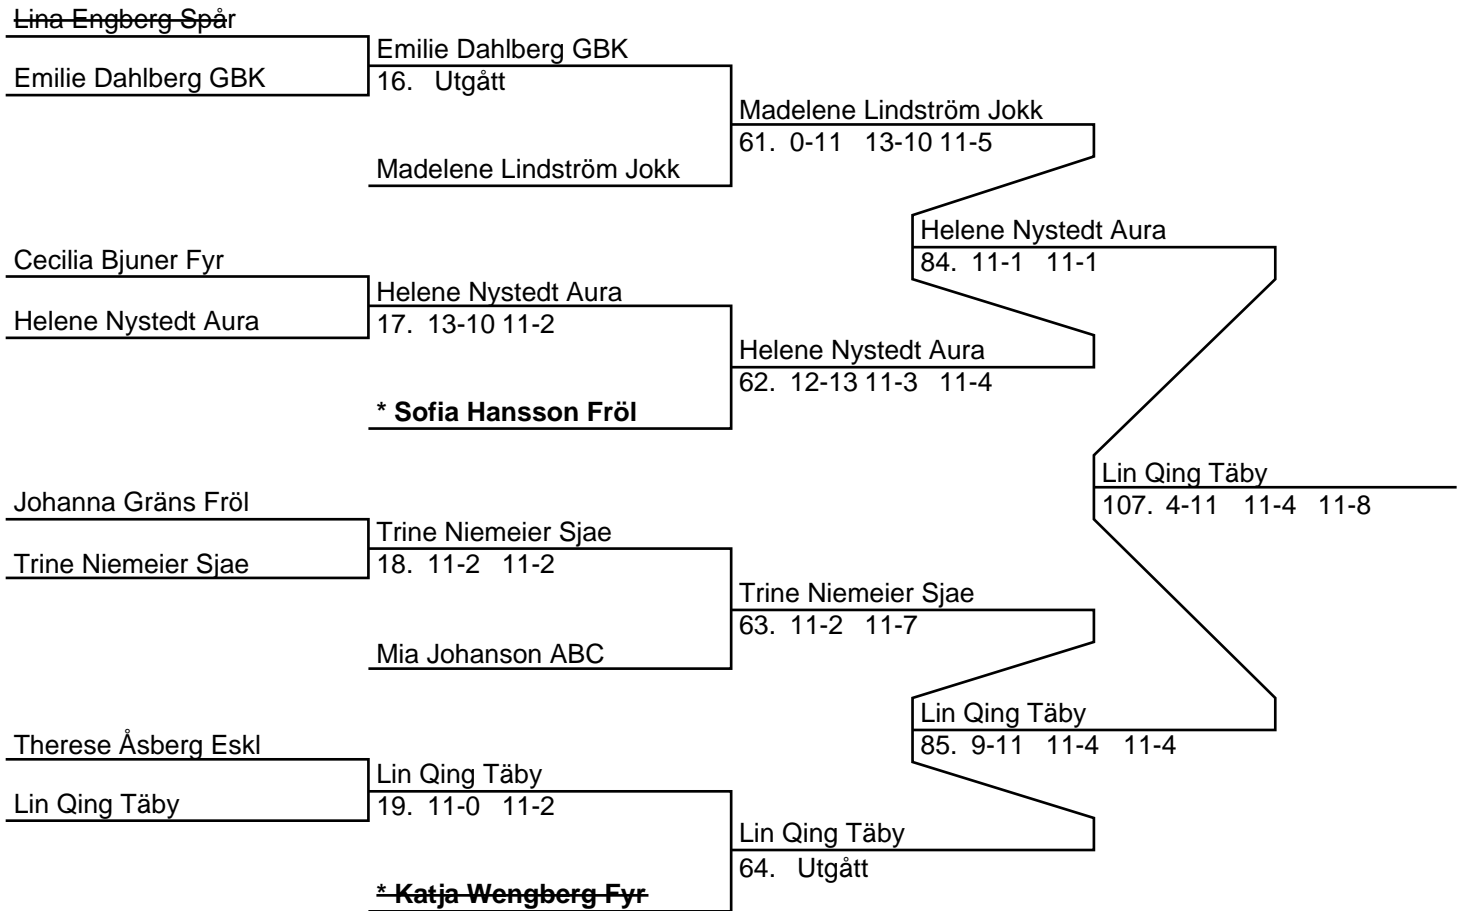

Dam Singel Elit (Del-cup-schema: 2)