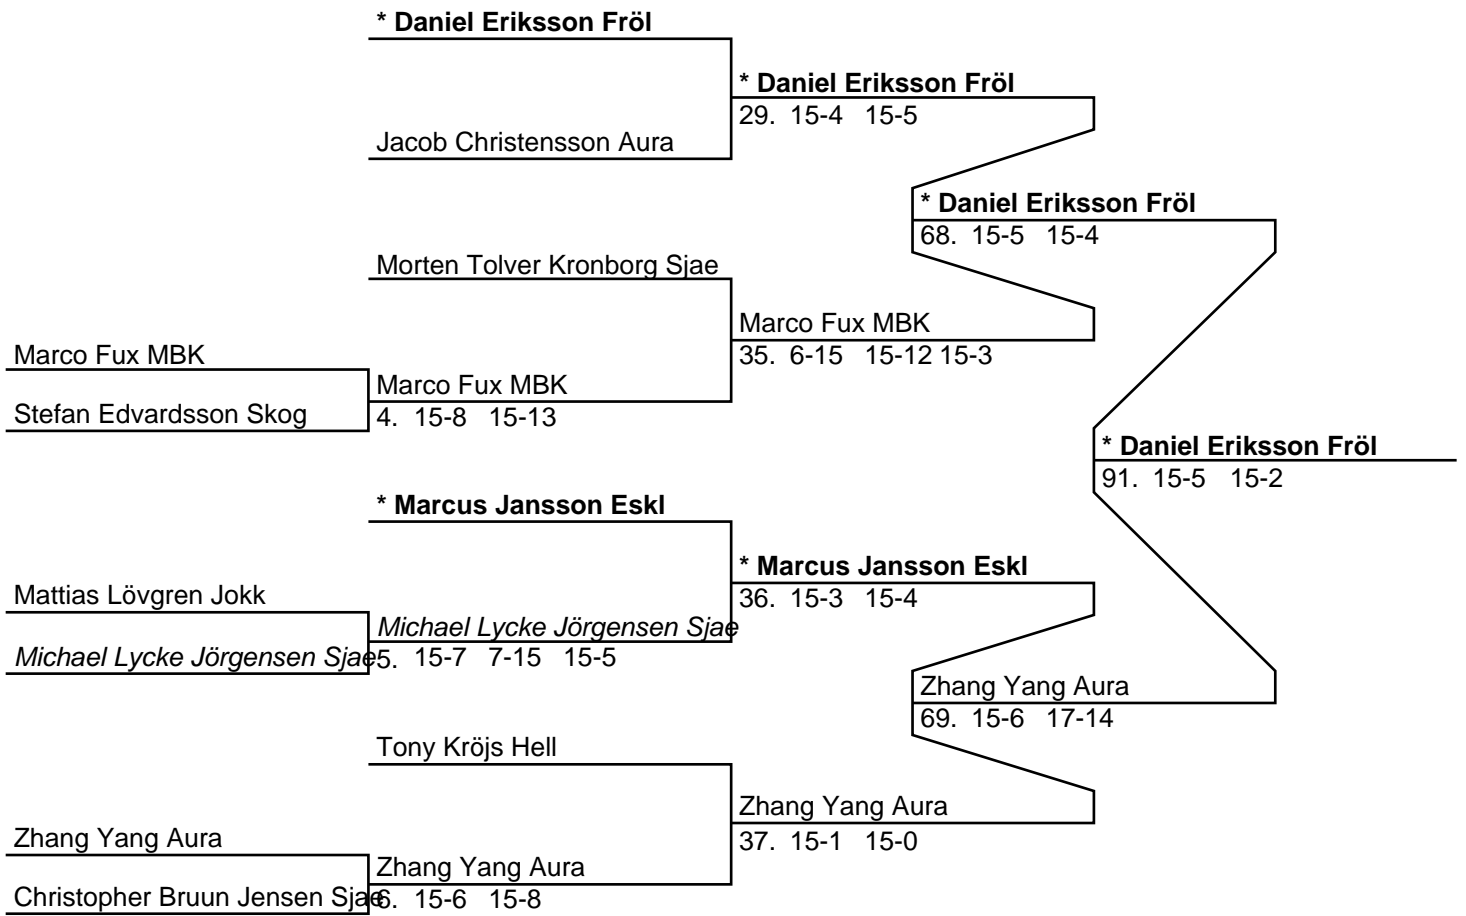

Herr Singel Elit (Del-cup-schema: 2)