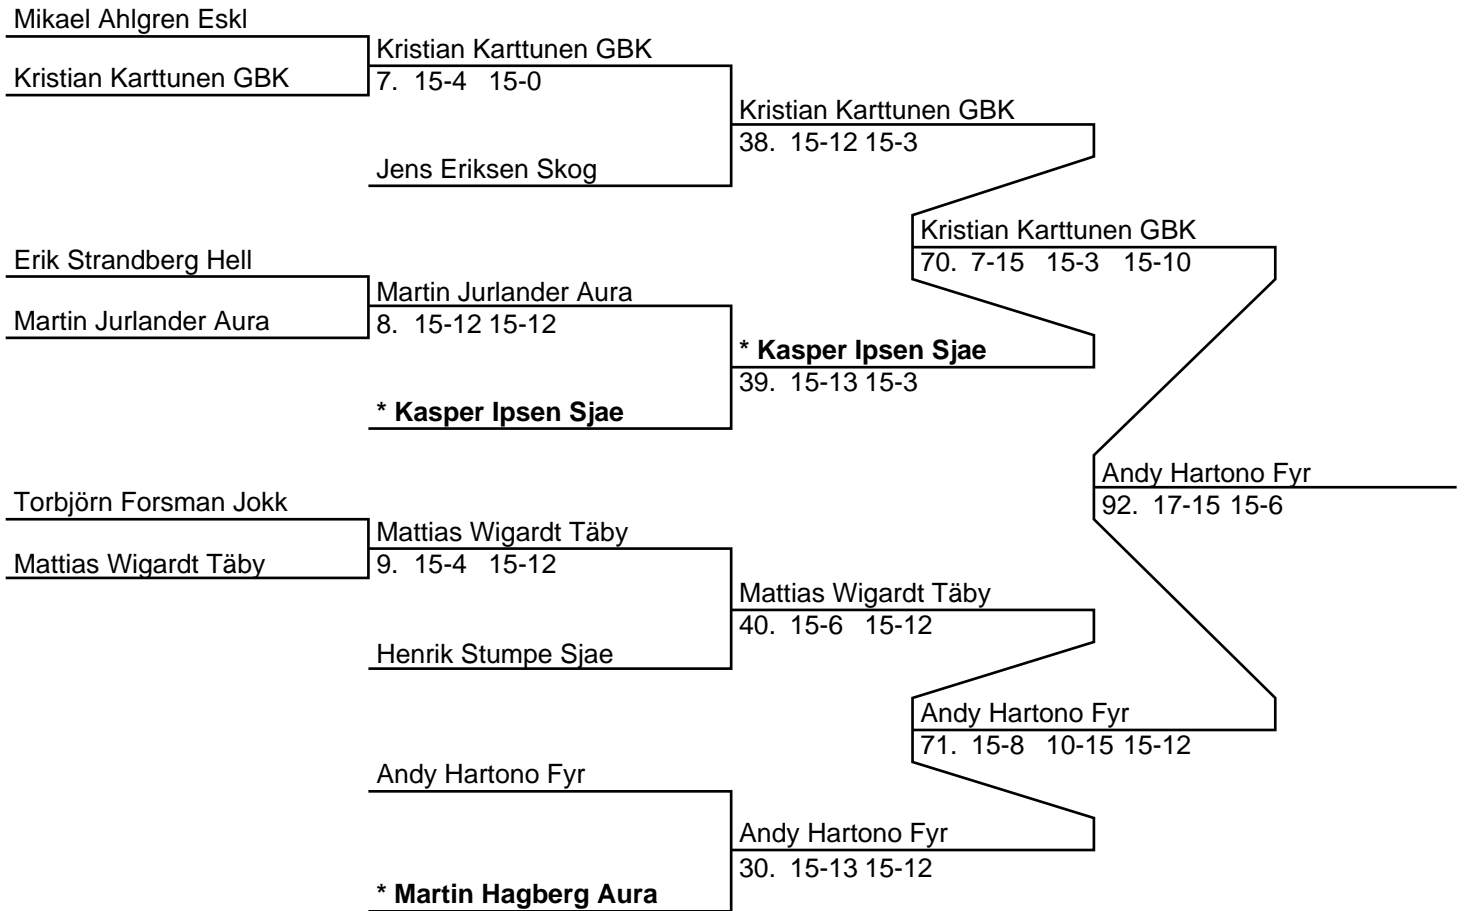

Herr Singel Elit (44 deltagare, 43 matcher)

Herr Singel Elit (Del-cup-schema: 1)

Herr Singel Elit (Del-cup-schema: 2)

Herr Singel Elit (Del-cup-schema: 3)

Herr Singel Elit (Del-cup-schema: 4)

Herr Singel Elit (Del-cup-schema: slutspel)