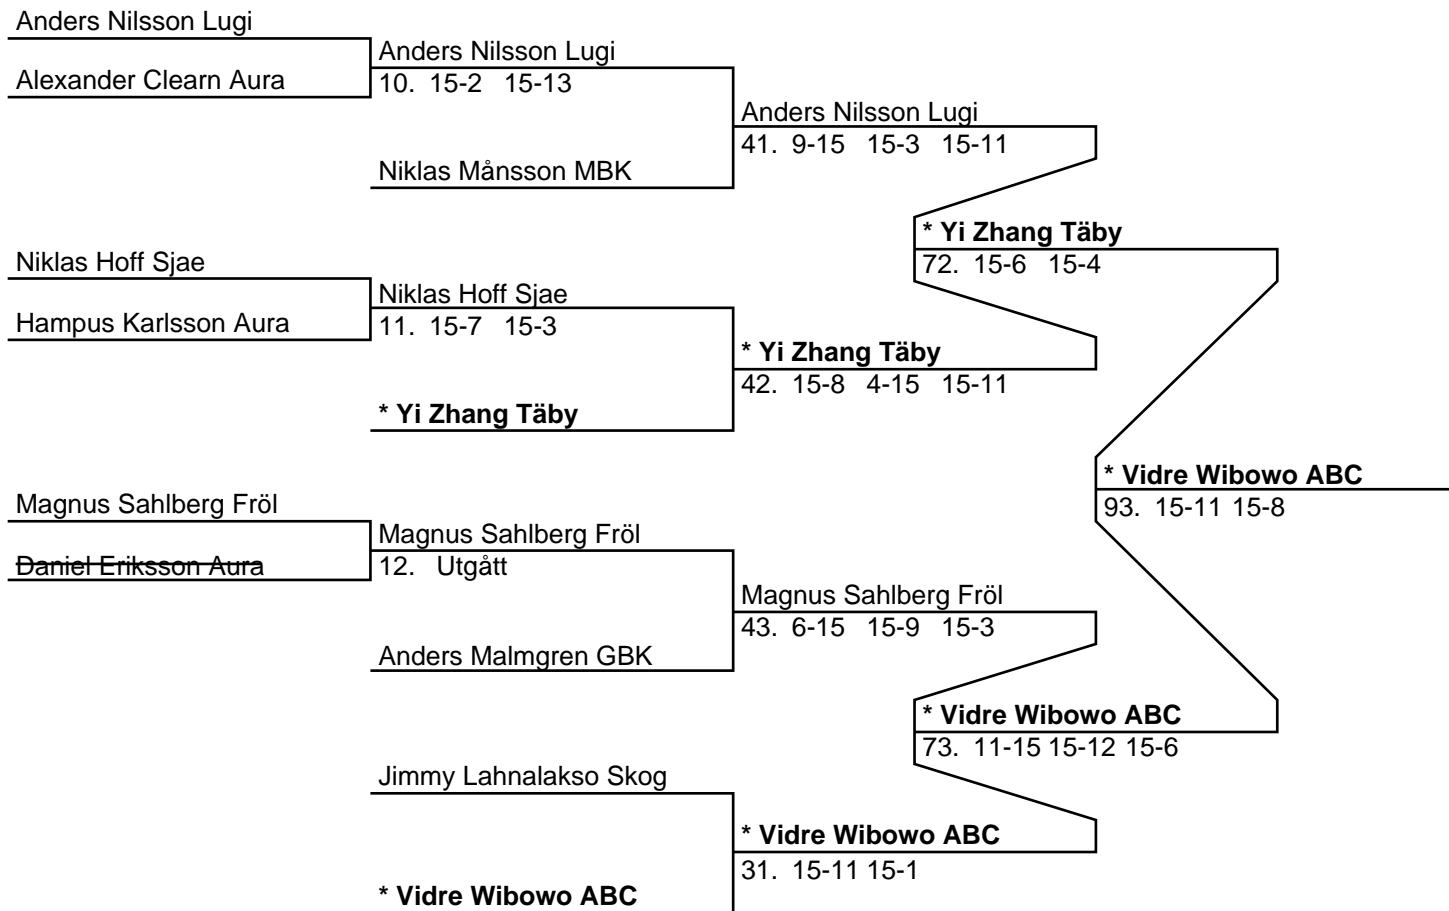

Herr Singel Elit (44 deltagare, 43 matcher)

Herr Singel Elit (Del-cup-schema: 1)

Herr Singel Elit (Del-cup-schema: 2)

Herr Singel Elit (Del-cup-schema: 3)

Herr Singel Elit (Del-cup-schema: 4)

Herr Singel Elit (Del-cup-schema: slutspel)