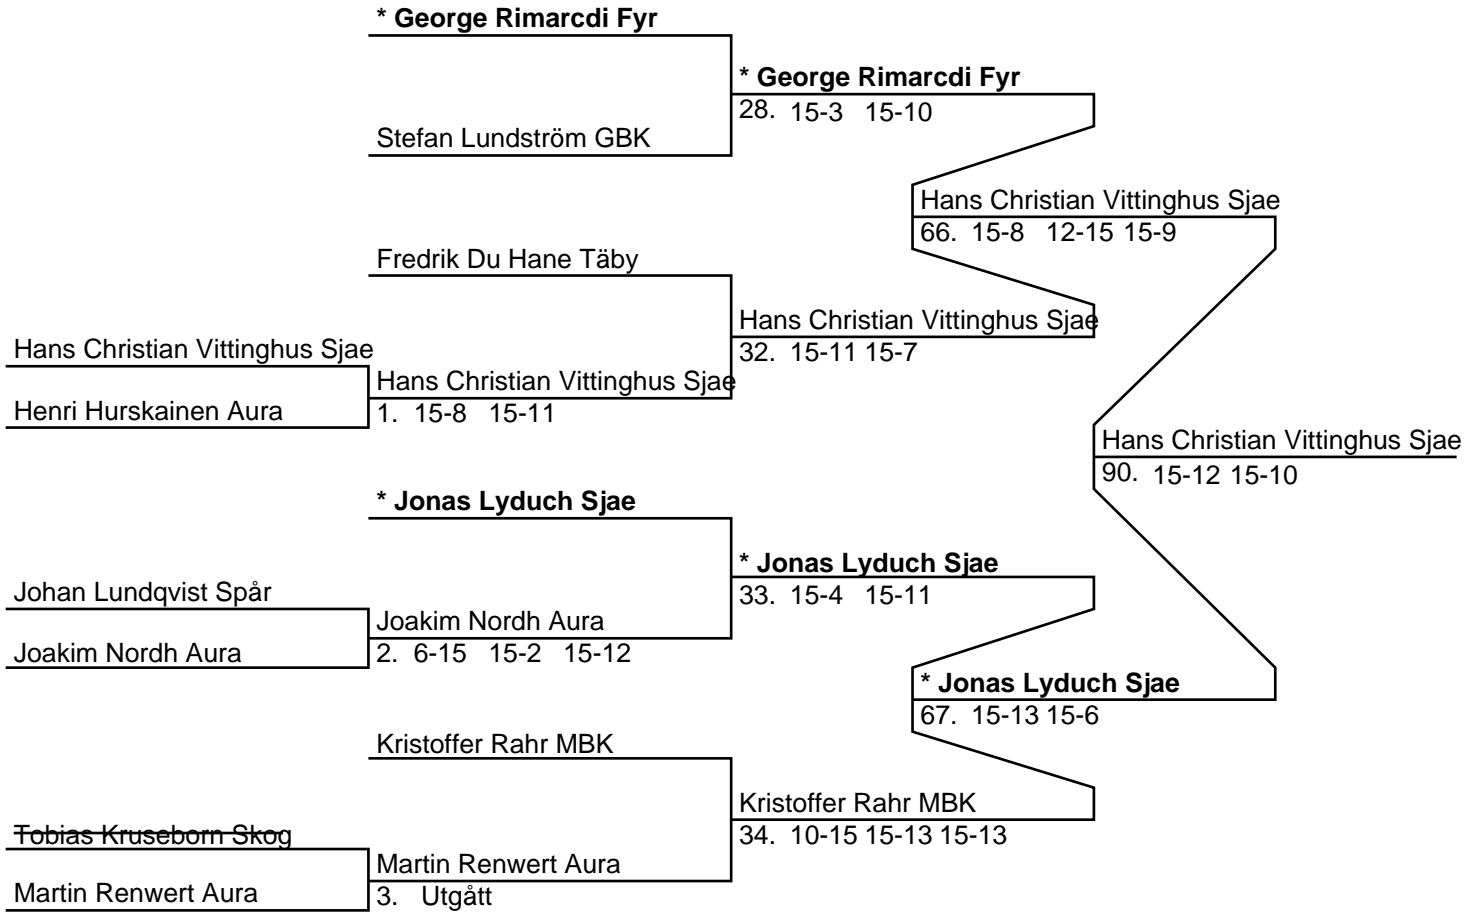

Herr Singel Elit (44 deltagare, 43 matcher)

Herr Singel Elit (Del-cup-schema: 1)