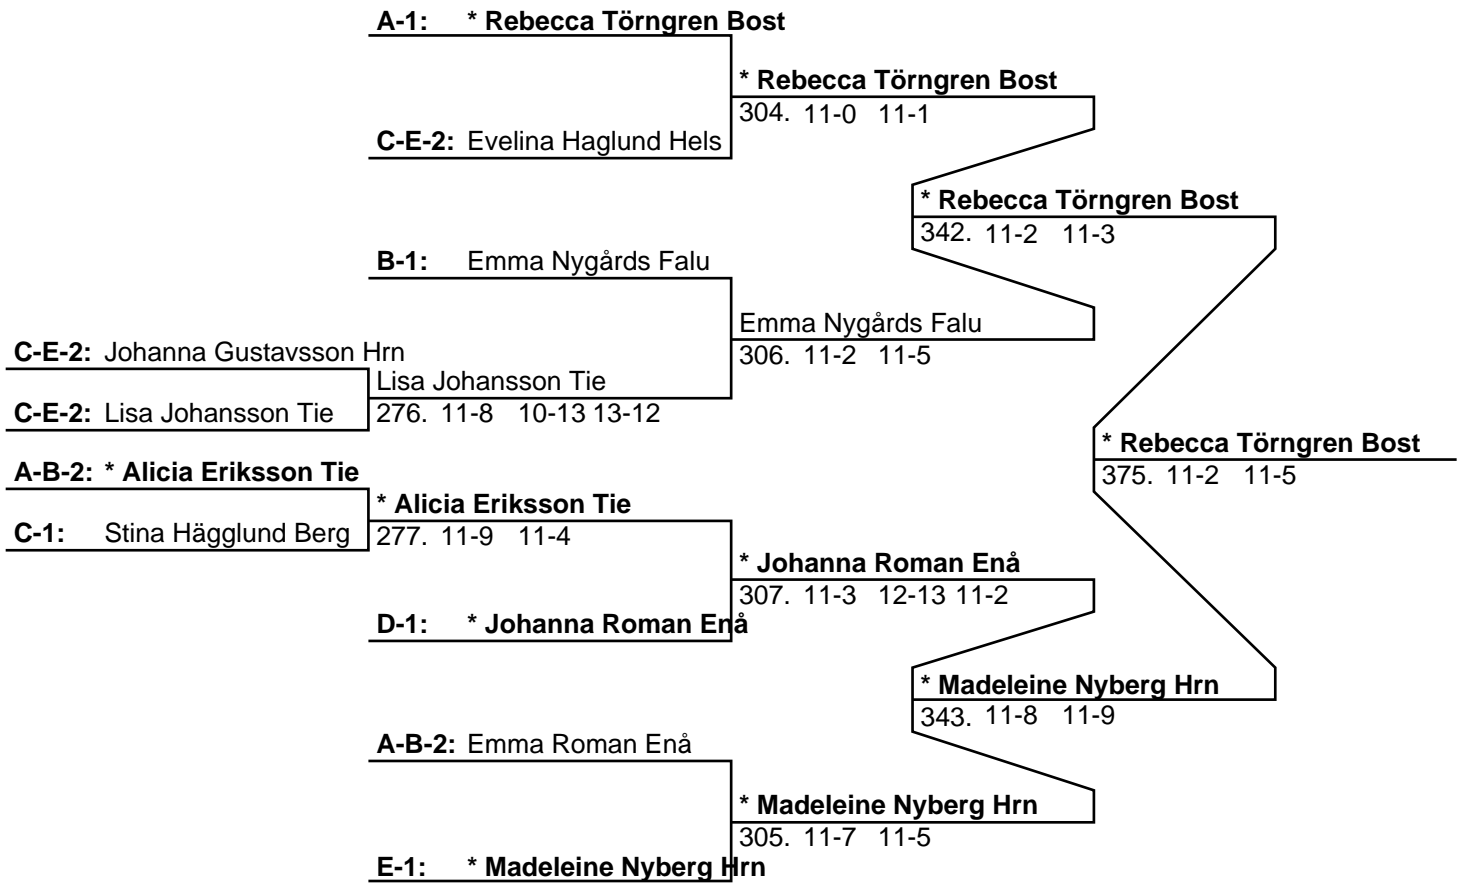

Poolsegrare: Madeleine Nyberg Hrn

Pooltvåa: Lisa Johansson Tie

Dam Singel U15 (Slutspel)

Dam Dubbel U15 (10 par, 9 matcher)

Mixed U15 (5 par, 4 matcher)

	* Olov Lindgren Enå / Johanna Roman Enå		
	Karl Söderberg Bost / Josefin Nordness Bost	* Olov Lindgren Enå / Johanna Roman Enå	354. 15-0 15-4
Kalle Lindroth Sand / Sophie Rigmo Sand	Rambod Beigi Sand / Emma Roman Enå	* Olov Lindgren Enå / Johanna Roman Enå	381. 15-11 15-13
Rambod Beigi Sand / Emma Roman Enå	283. 15-4 15-9	Rambod Beigi Sand / Emma Roman Enå	355. 15-9 15-7
	* Mikael Gustafsson Lud / Ebba Öberg Bost		