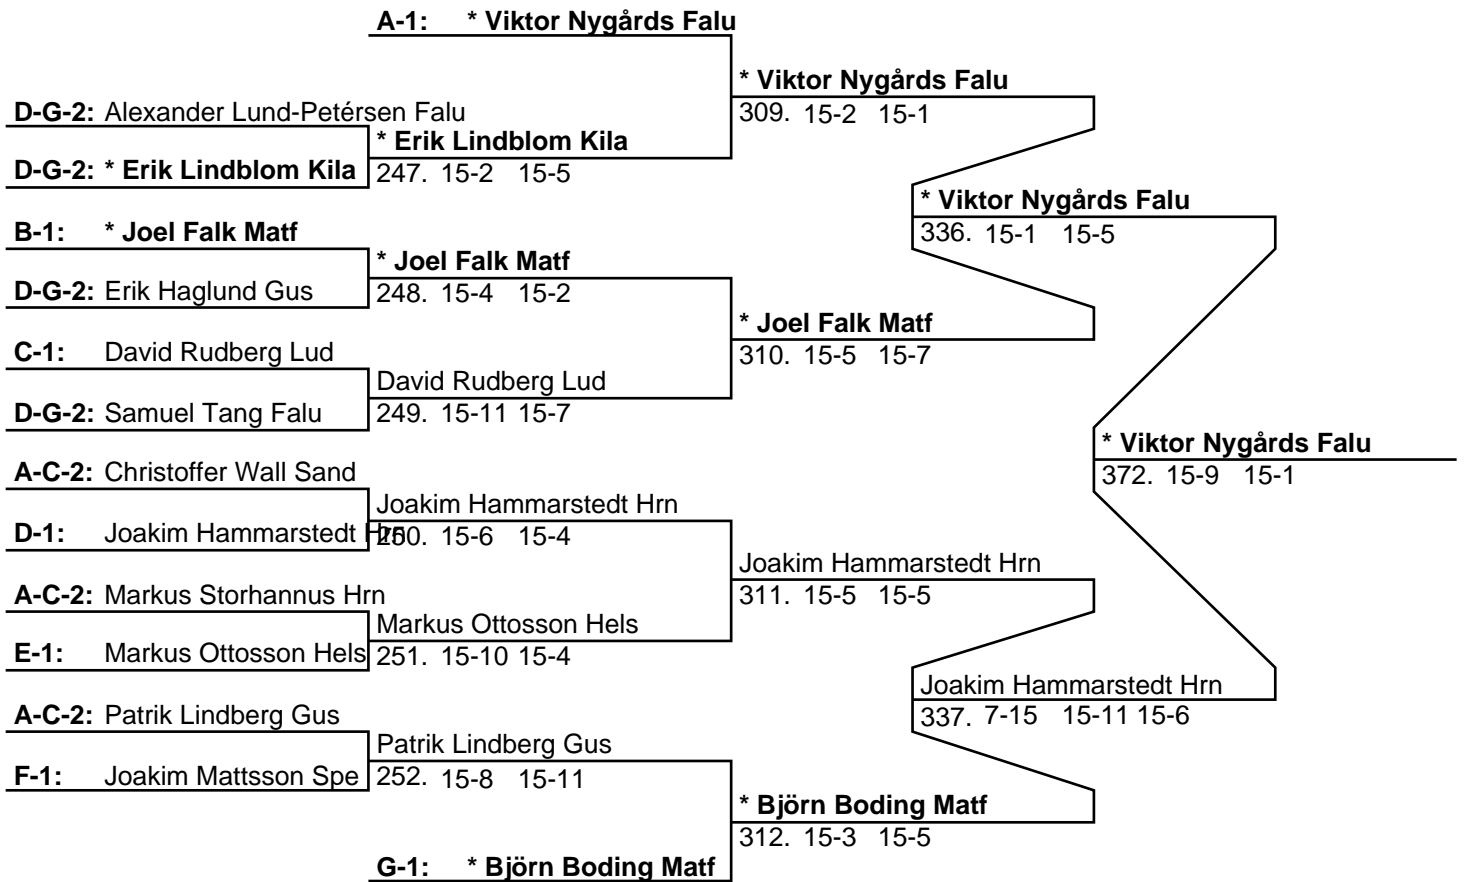

Herr Singel U17 (Slutspel)