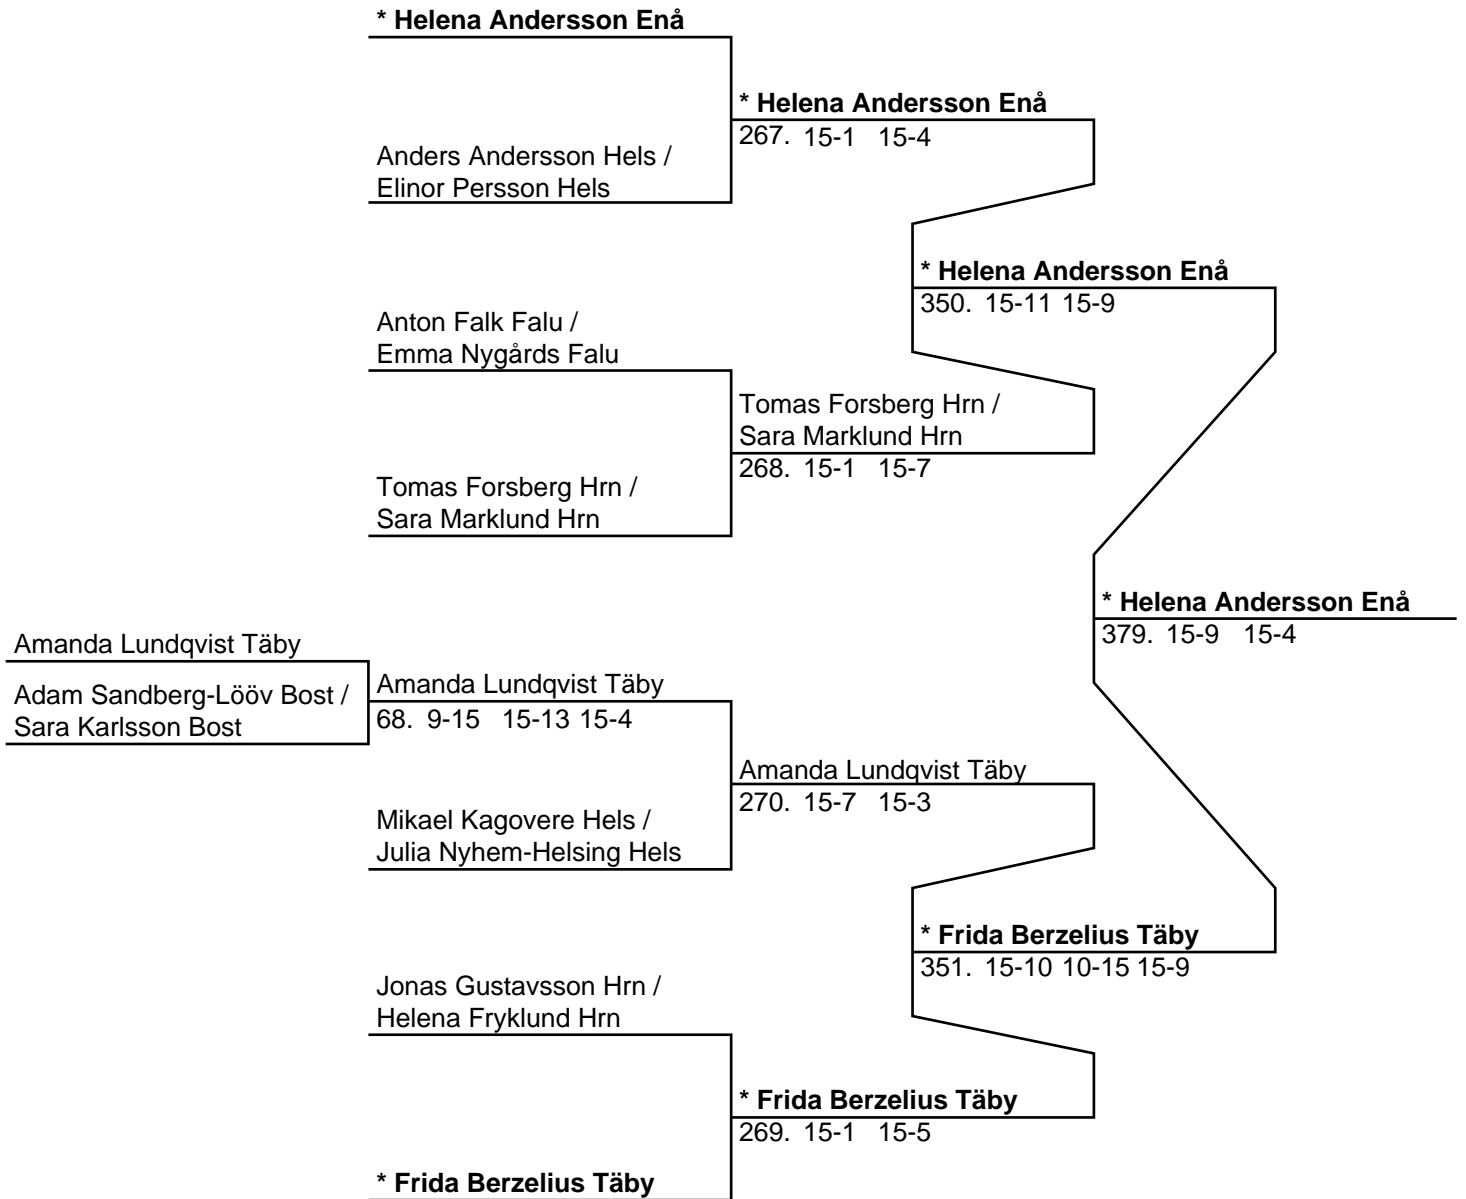

Mixed B (9 par, 8 matcher)

Herr Singel U11 (4 deltagare, 6 matcher)

POOL A

WO	A	Martin Westlund	Sand	1	A-B WO
	B	~~Philip Hedlund Hansson~~	~~Sand~~	2	C-D 15-0 15-1
	C	Dennis Haglund	Hels	69	A-C 0-15 5-15
	D	Mikael Mattsson	Hrn	70	B-D WO
				133	A-D 8-15 2-15
				134	B-C WO

Poolsegrare: Dennis Haglund Hels

Pooltvåa: Mikael Mattsson Hrn