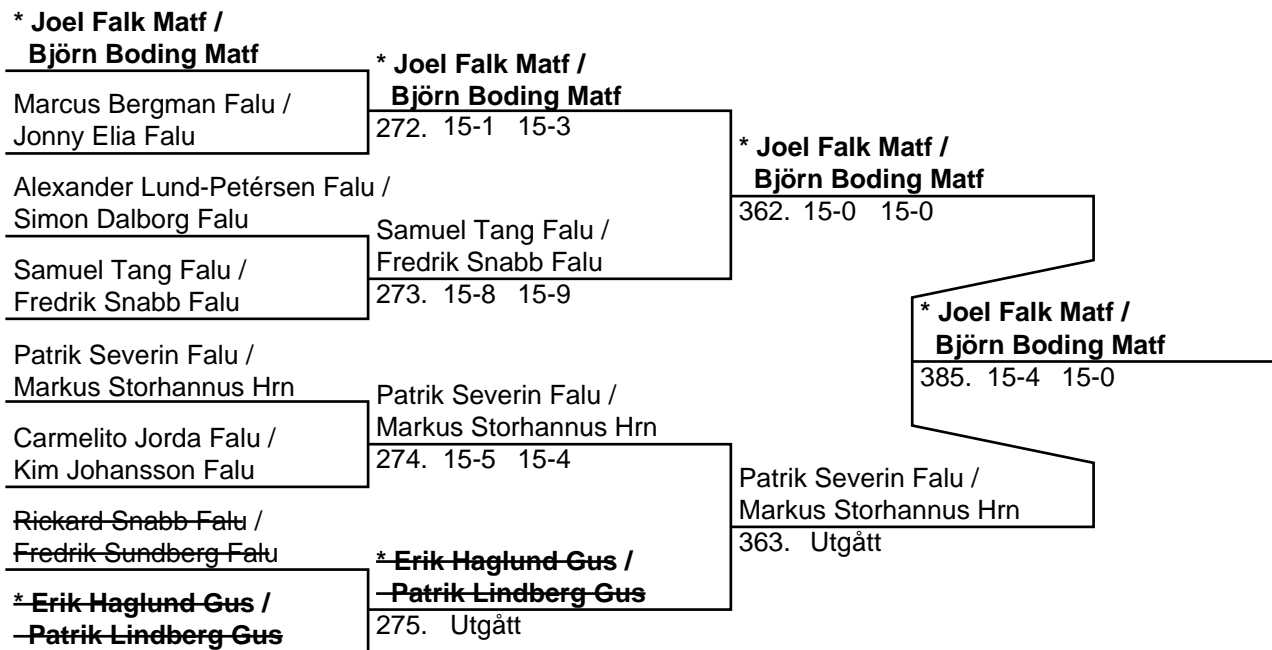

Herr Dubbel U17 (8 par, 7 matcher)