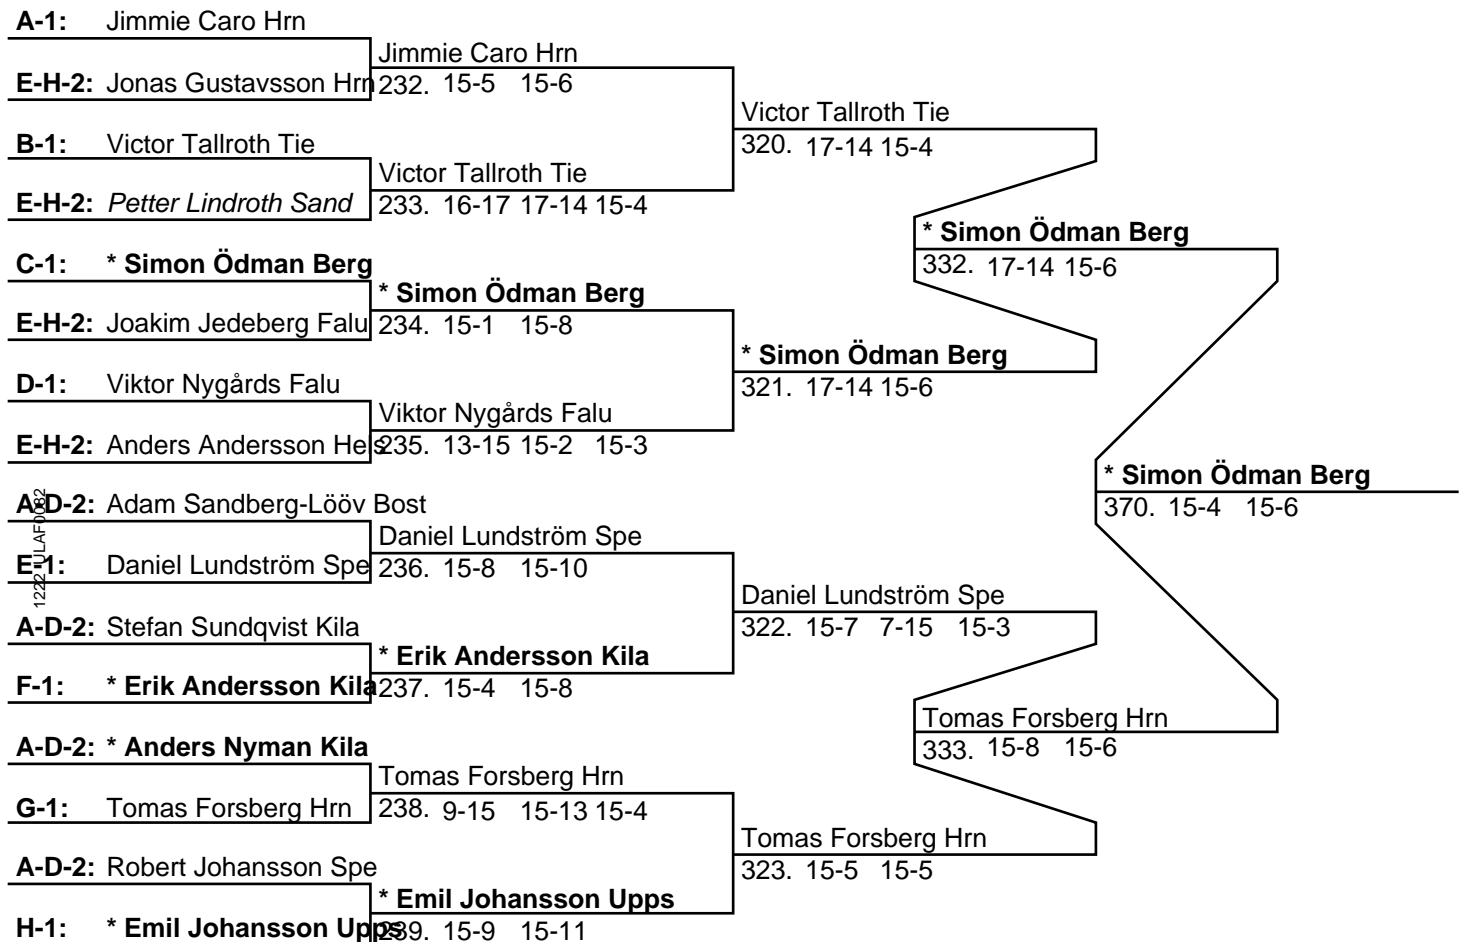

POOL G

A	Tomas Forsberg	Hrn	20	A-B 15-10 15-7
B	Fredrik Eklöv	Spe	21	C-D WO
C	<i>Petter Lindroth</i>	Sand	83	A-C 15-12 15-12
WO	D ~~Peter Johansson~~	Sell	84	B-D WO
			171	A-D WO
			172	B-C 3-15 8-15

Poolsegrare: Tomas Forsberg Hrnr

Pooltvåa: Petter Lindroth Sand

POOL H

A	* Emil Johansson	Upps	22	A-B 15-4 15-7
B	Joakim Jedeberg	Falu	23	C-D 15-13 8-15 4-15
C	Mikael Kagovere	Hels	85	A-C 15-3 15-2
D	Robin Wrangel	Bost	86	B-D 15-12 15-9
			173	A-D 15-5 15-3
			174	B-C 15-5 15-7

Poolsegrare: Emil Johansson Upps

Pooltvåa: Joakim Jedeberg Falu

Herr Singel B (Slutspel)