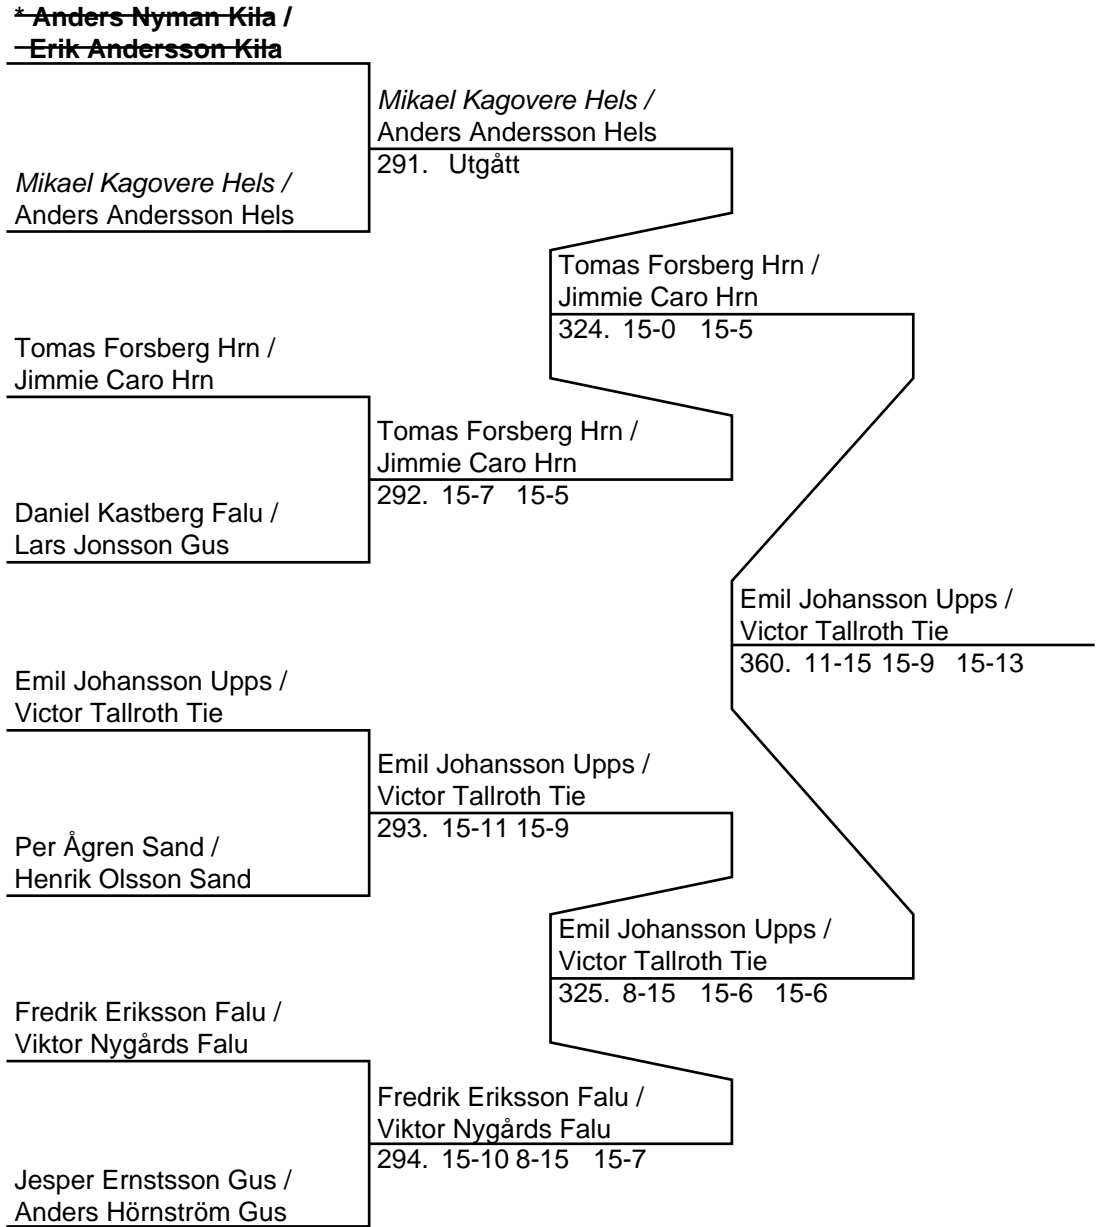

Poolsegrare: Emil Johansson Upps

Pooltvåa: Joakim Jedeberg Falu

Herr Singel B (Slutspel)

Herr Dubbel B (17 par, 16 matcher)

Herr Dubbel B (Del-cup-schema: 1)

Herr Dubbel B (Del-cup-schema: 2)

1222 ULAF0082

Herr Dubbel B (Del-cup-schema: slutspel)