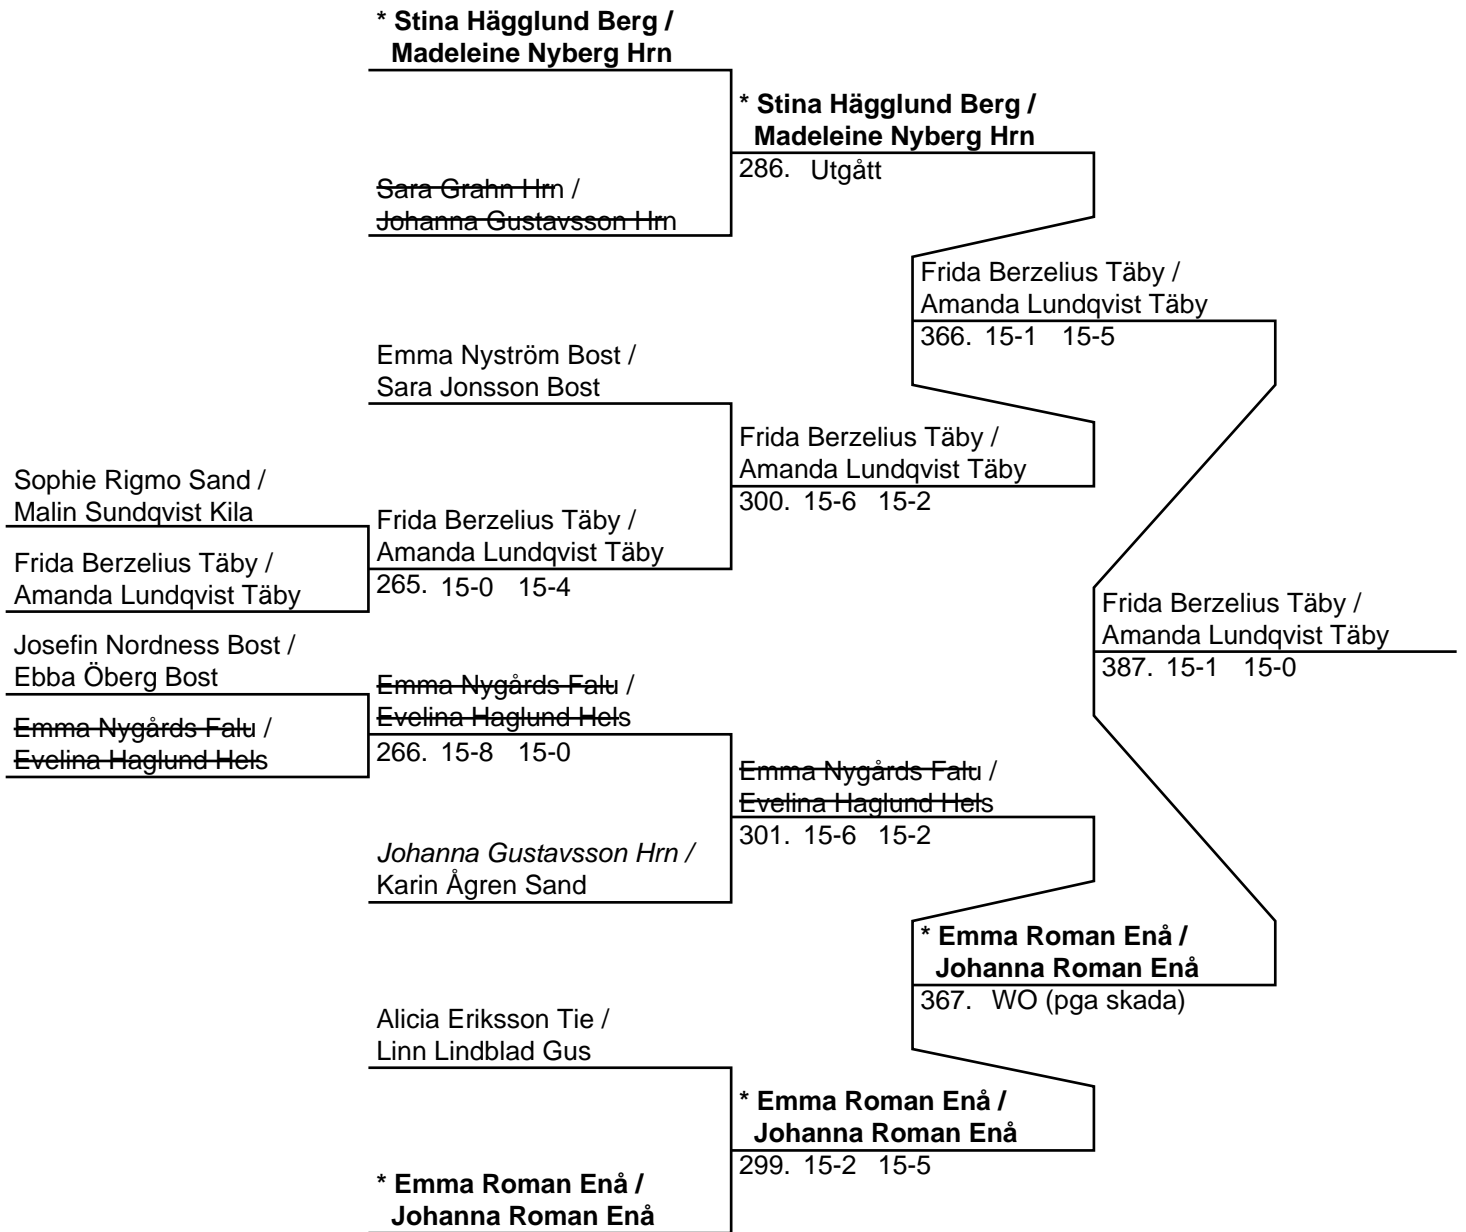

Poolsegrare: Madeleine Nyberg Hrn

Pooltvåa: Lisa Johansson Tie

Dam Singel U15 (Slutspel)

Dam Dubbel U15 (10 par, 9 matcher)

Mixed U15 (5 par, 4 matcher)

	* Olov Lindgren Enå / Johanna Roman Enå		
	Karl Söderberg Bost / Josefin Nordness Bost	* Olov Lindgren Enå / Johanna Roman Enå	354. 15-0 15-4
Kalle Lindroth Sand / Sophie Rigmo Sand	Rambod Beigi Sand / Emma Roman Enå	* Olov Lindgren Enå / Johanna Roman Enå	381. 15-11 15-13
Rambod Beigi Sand / Emma Roman Enå	283. 15-4 15-9	Rambod Beigi Sand / Emma Roman Enå	355. 15-9 15-7
	* Mikael Gustafsson Lud / Ebba Öberg Bost		