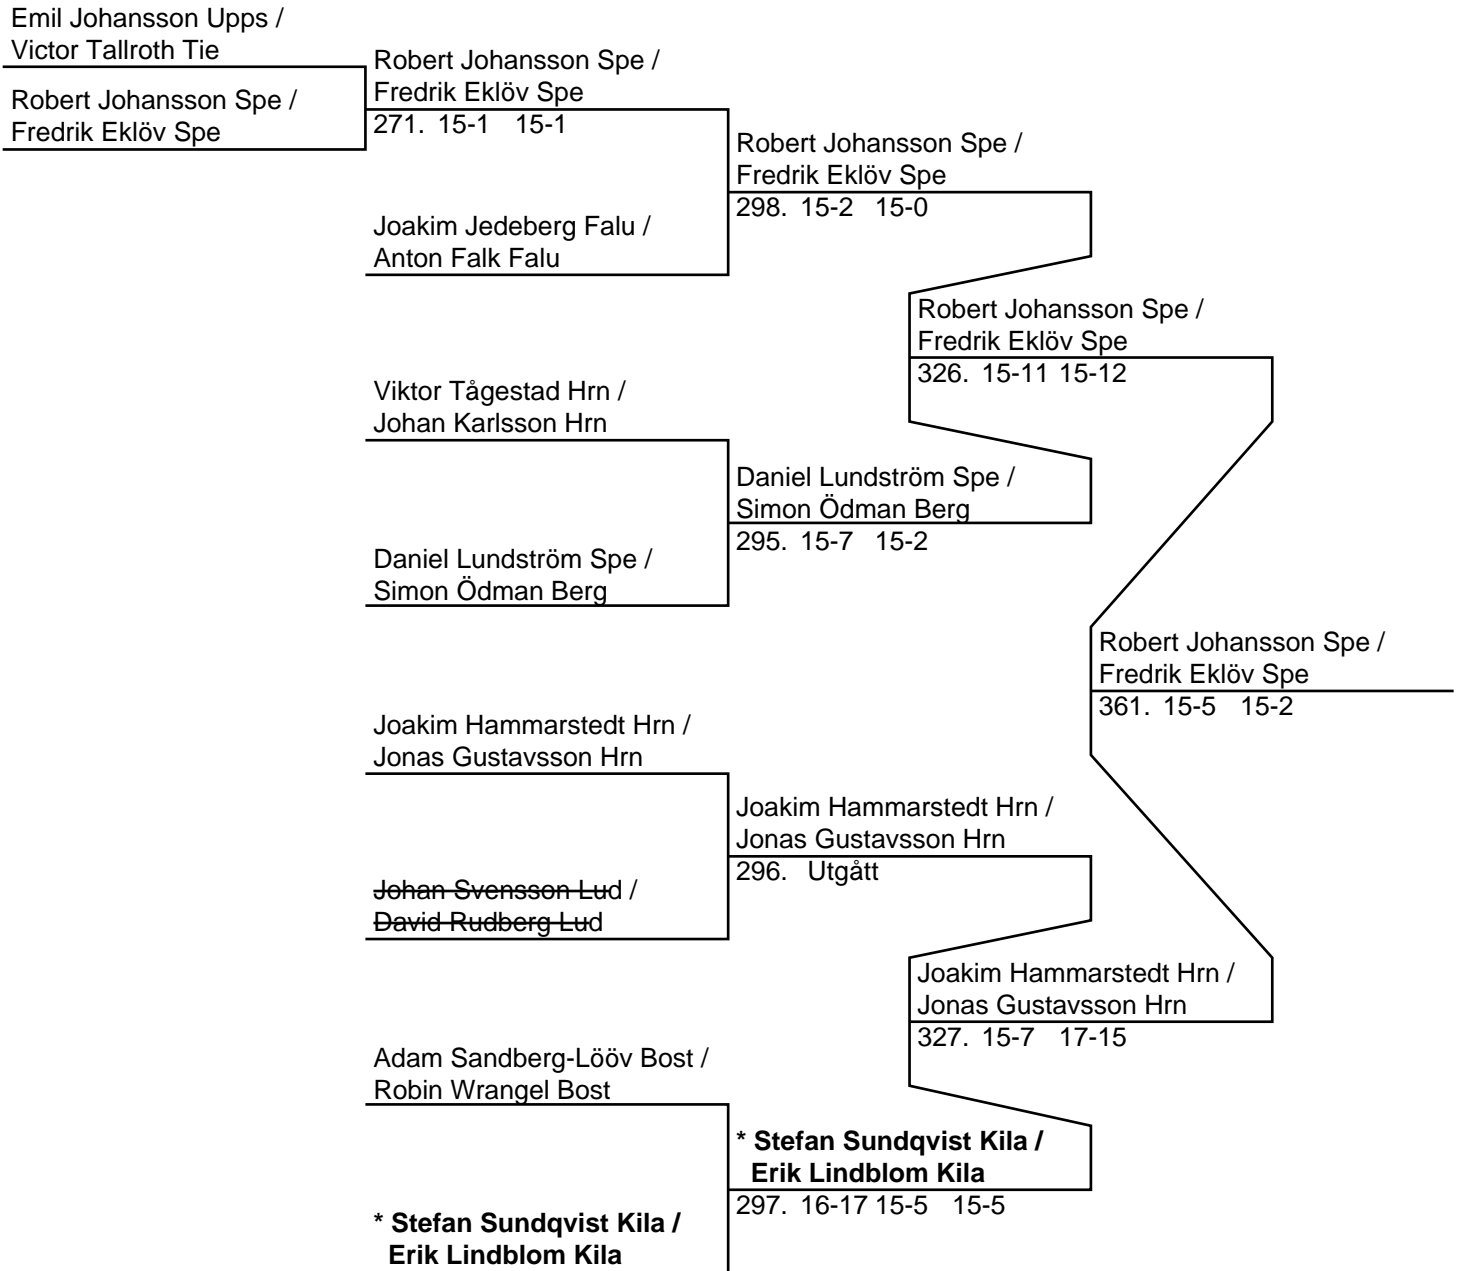

Poolsegrare: Emil Johansson Upps

Pooltvåa: Joakim Jedeberg Falu

Herr Singel B (Slutspel)

Herr Dubbel B (17 par, 16 matcher)

Herr Dubbel B (Del-cup-schema: 1)

Herr Dubbel B (Del-cup-schema: 2)

1222 ULAF0082

Herr Dubbel B (Del-cup-schema: slutspel)