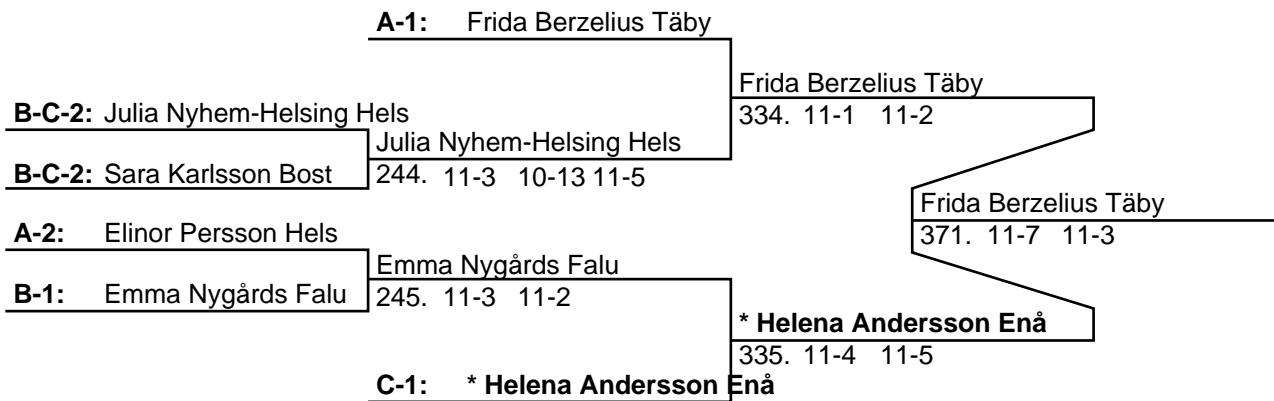

Dam Singel B (9 deltagare, 14 matcher)

POOL A

WO	A * ~~Sara Marklund~~	Hrn	38	A-<u>B</u>	11-2	11-1WO
	B Elinor Persson	Hels	117	B-<u>C</u>	1-11	0-11
	C Frida Berzelius	Täby	211	A-<u>C</u>	2-11	1-7WO (pga skada)

Poolsegrare: Frida Berzelius Täby

Pooltvåa: Elinor Persson Hels

POOL B

A	Helena Fryklund	Hrn	39	A-<u>B</u>	9-11	3-11
B	Sara Karlsson	Bost	118	B-<u>C</u>	11-7	3-11 9-11
C	Emma Nygårds	Falu	212	A-<u>C</u>	2-11	2-11

Poolsegrare: Emma Nygårds Falu

Pooltvåa: Sara Karlsson Bost

POOL C

A	* Helena Andersson	Enå	40	<u>A</u>-B	11-8	11-5
B	Julia Nyhem-Helsing	Hels	119	<u>B</u>-C	11-3	11-8
C	Amanda Lundqvist	Täby	213	<u>A</u>-C	11-0	11-3

Poolsegrare: Helena Andersson Enå

Pooltvåa: Julia Nyhem-Helsing Hels

Dam Singel B (Slutspel)