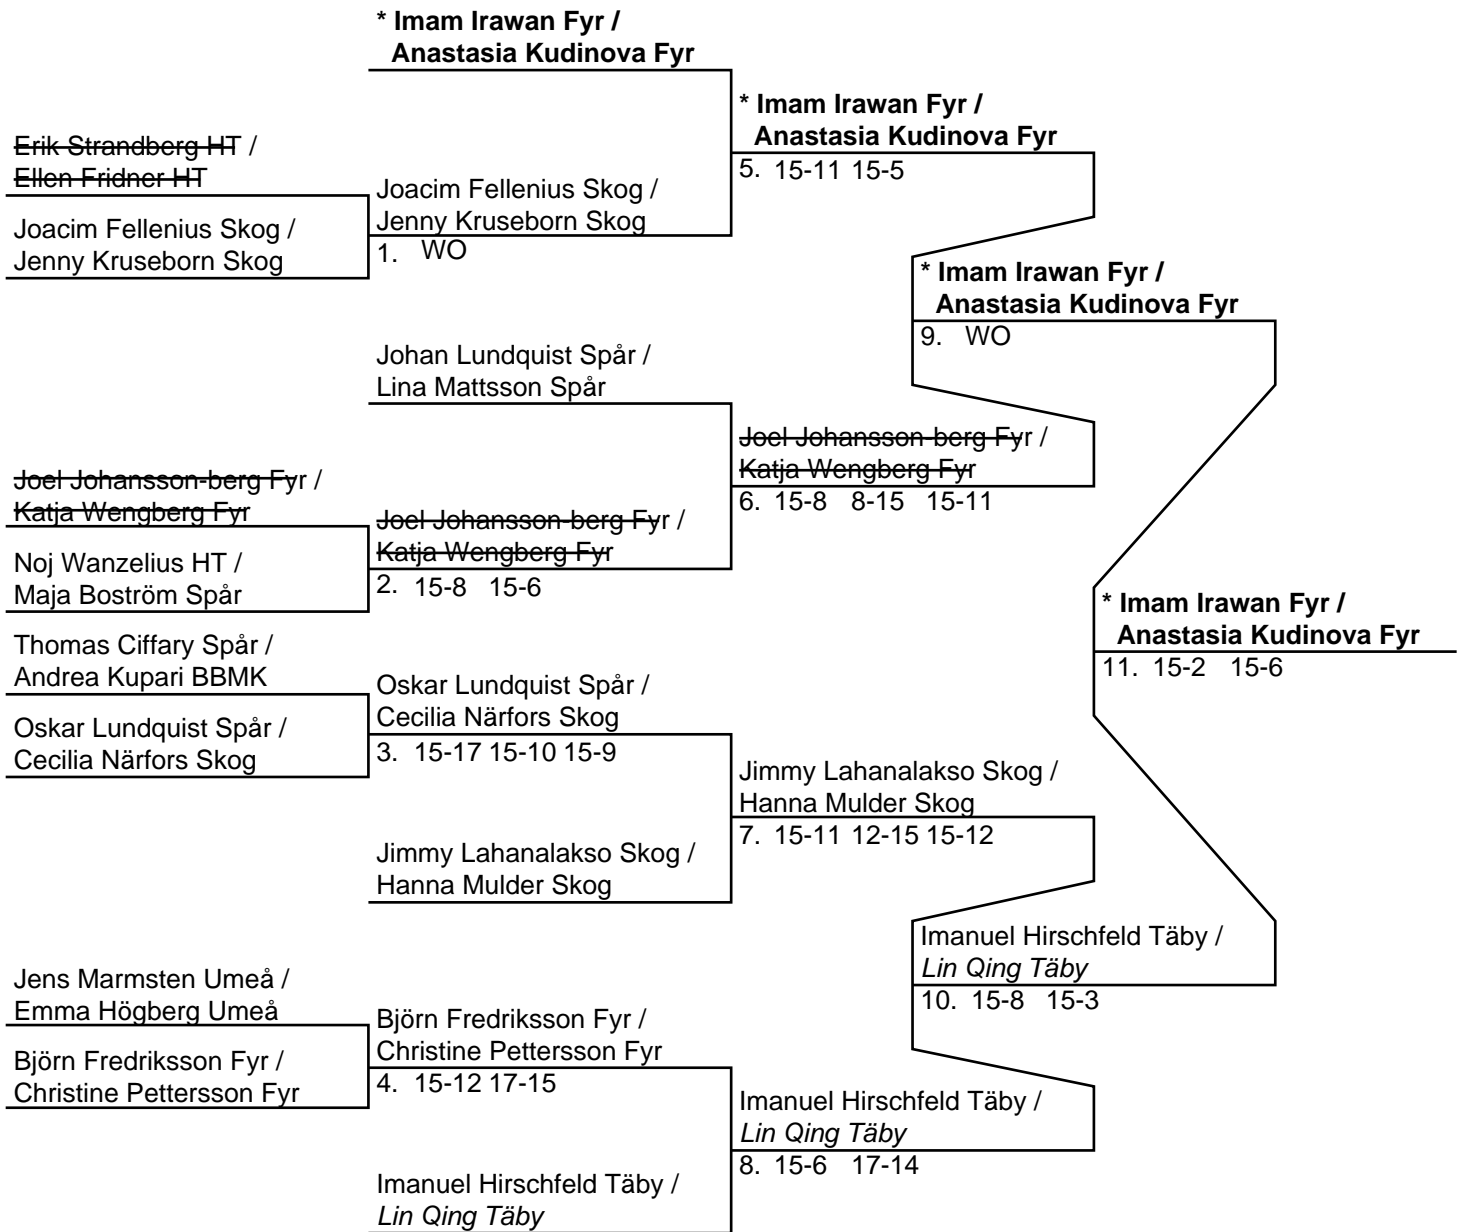

### Spårvägen (Spår)

840208 Thomas Ciffary

0 Maja Boström

760802 Johan Lundquist

800825 Lina Mattsson

820814 Oskar Lundquist

### Täby BMK (Täby)

0 Joakim Andersson

0 Lin Qing

**Mixed Elit (12 par, 11 matcher)**