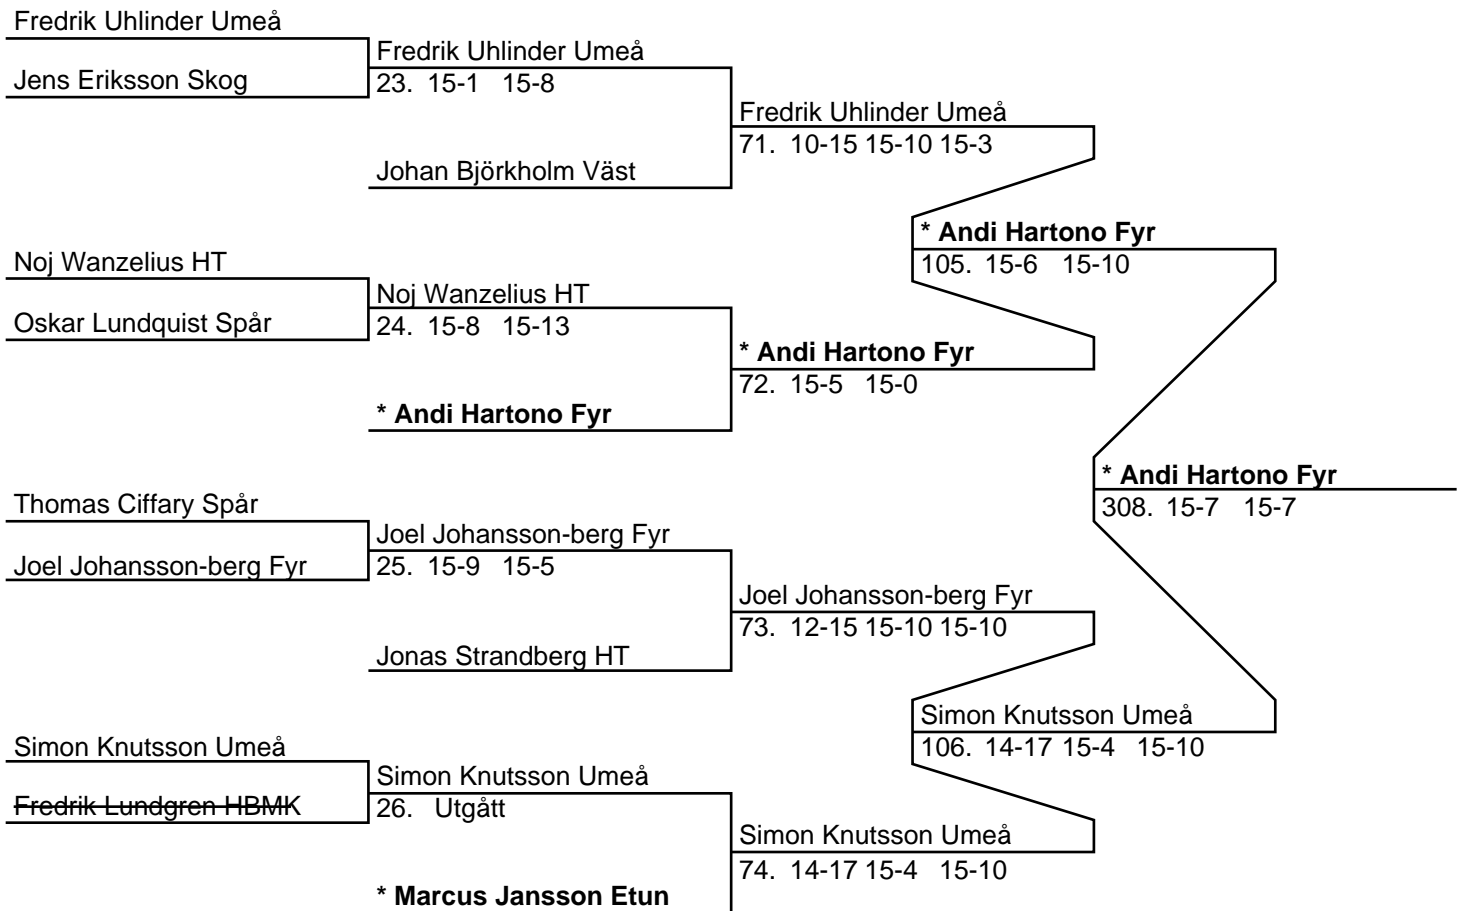

Herr Singel Elit (Del-cup-schema: 2)