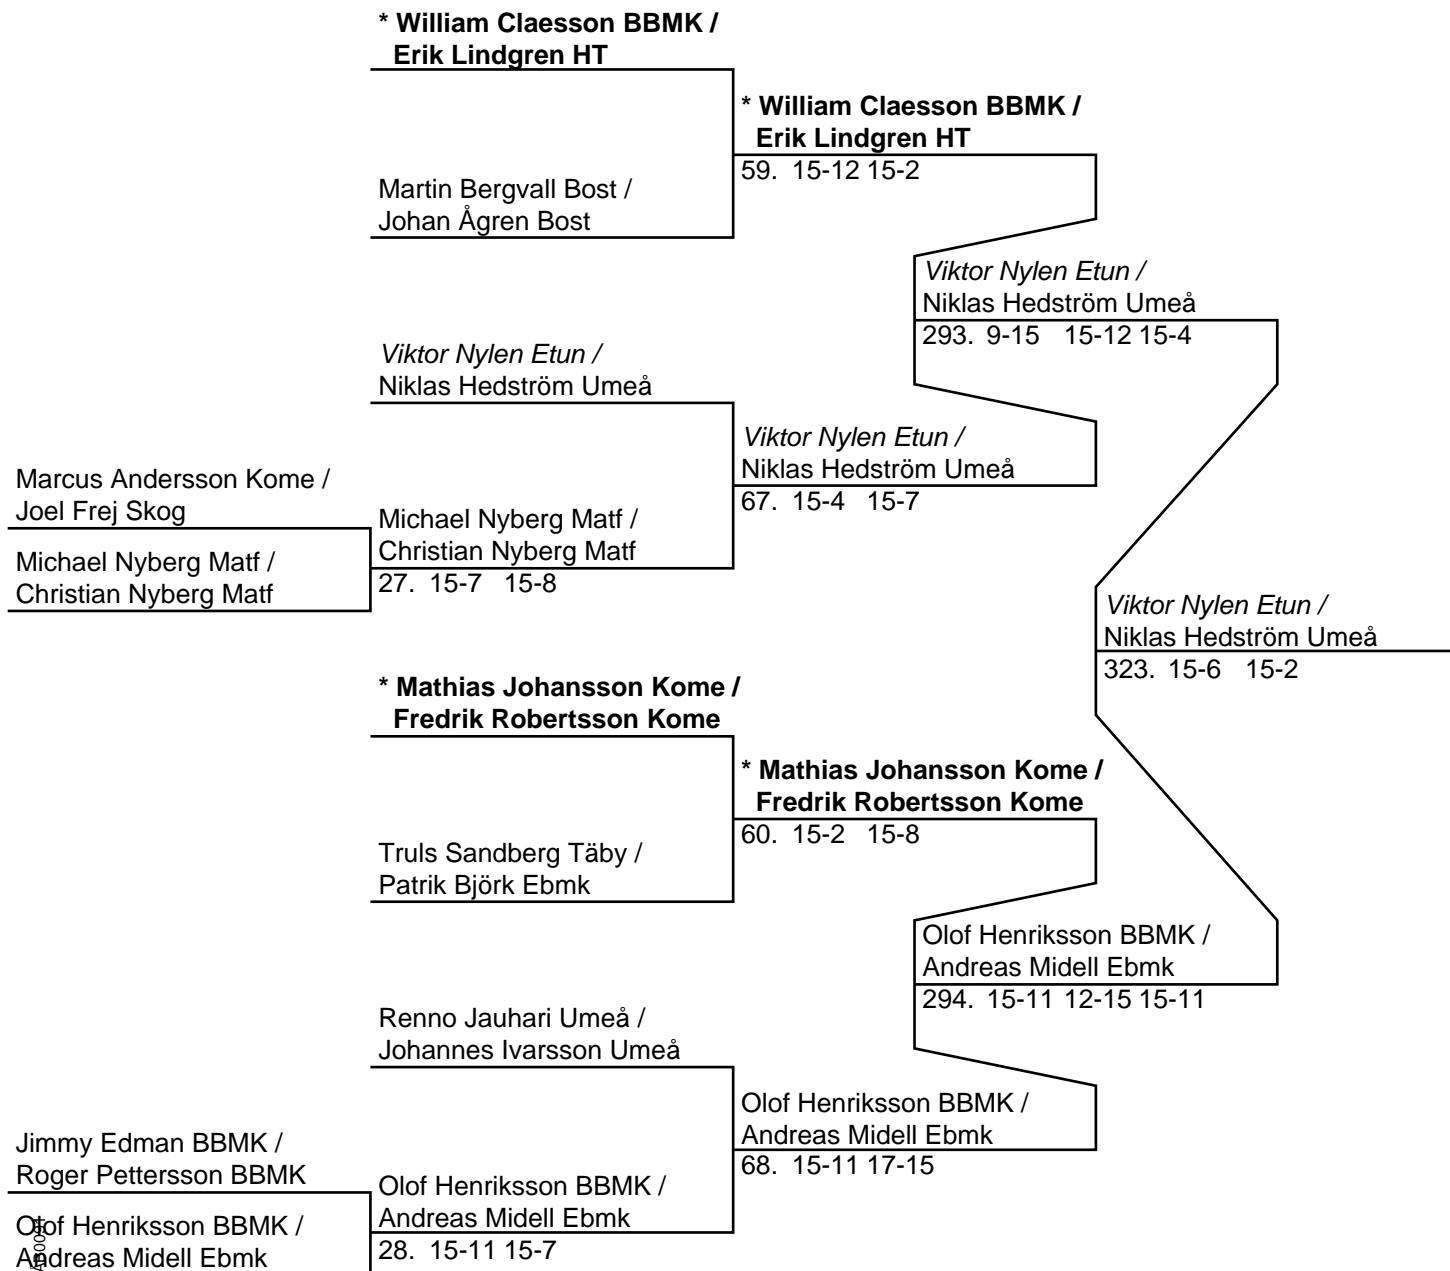

Herr Dubbel A (20 par, 19 matcher)

Herr Dubbel A (Del-cup-schema: 1)