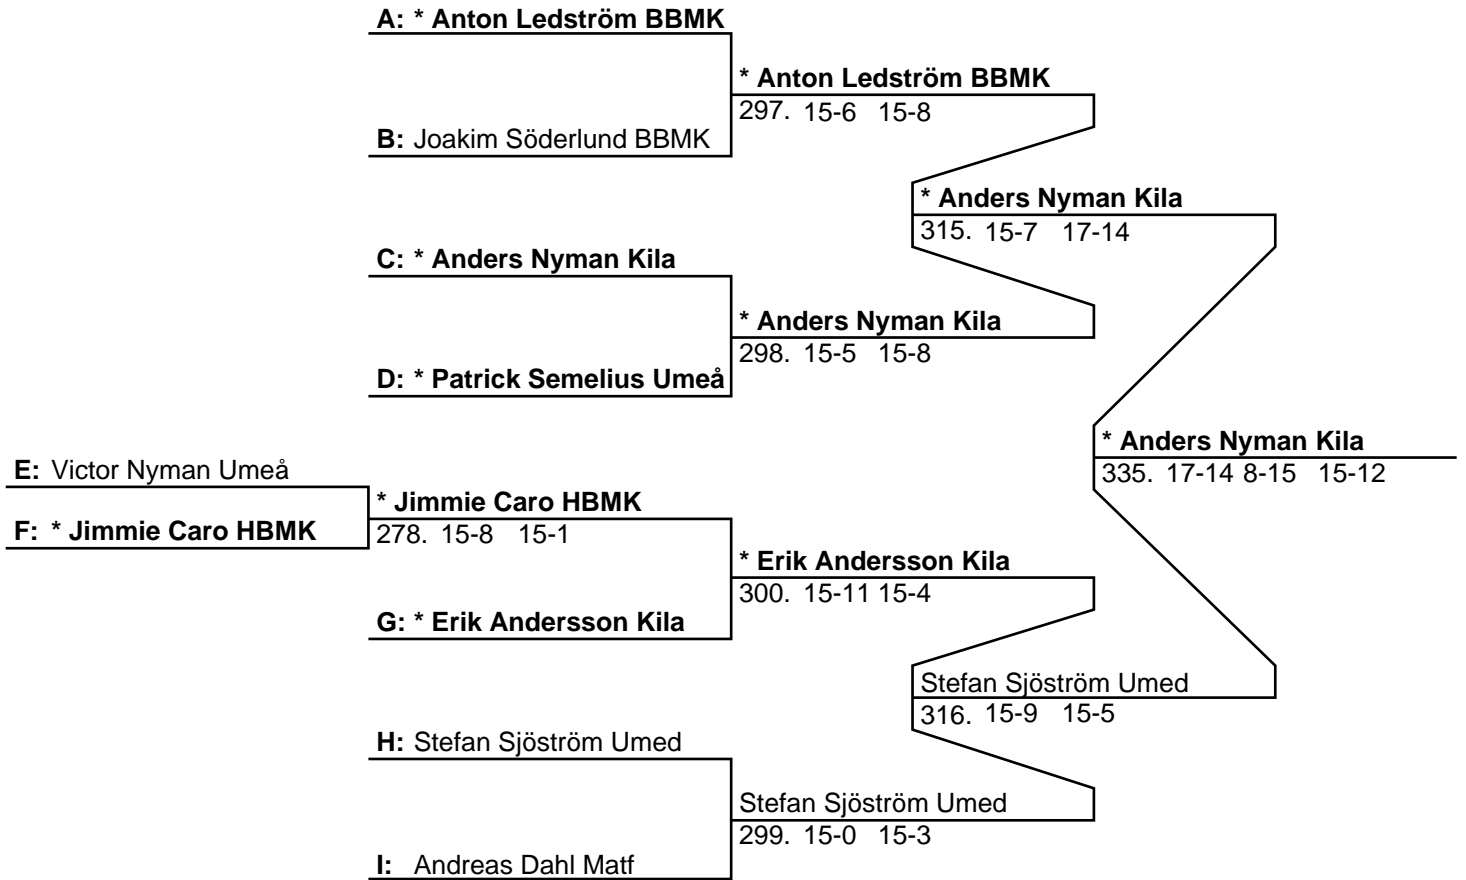

Herr Singel B (Slutspel)