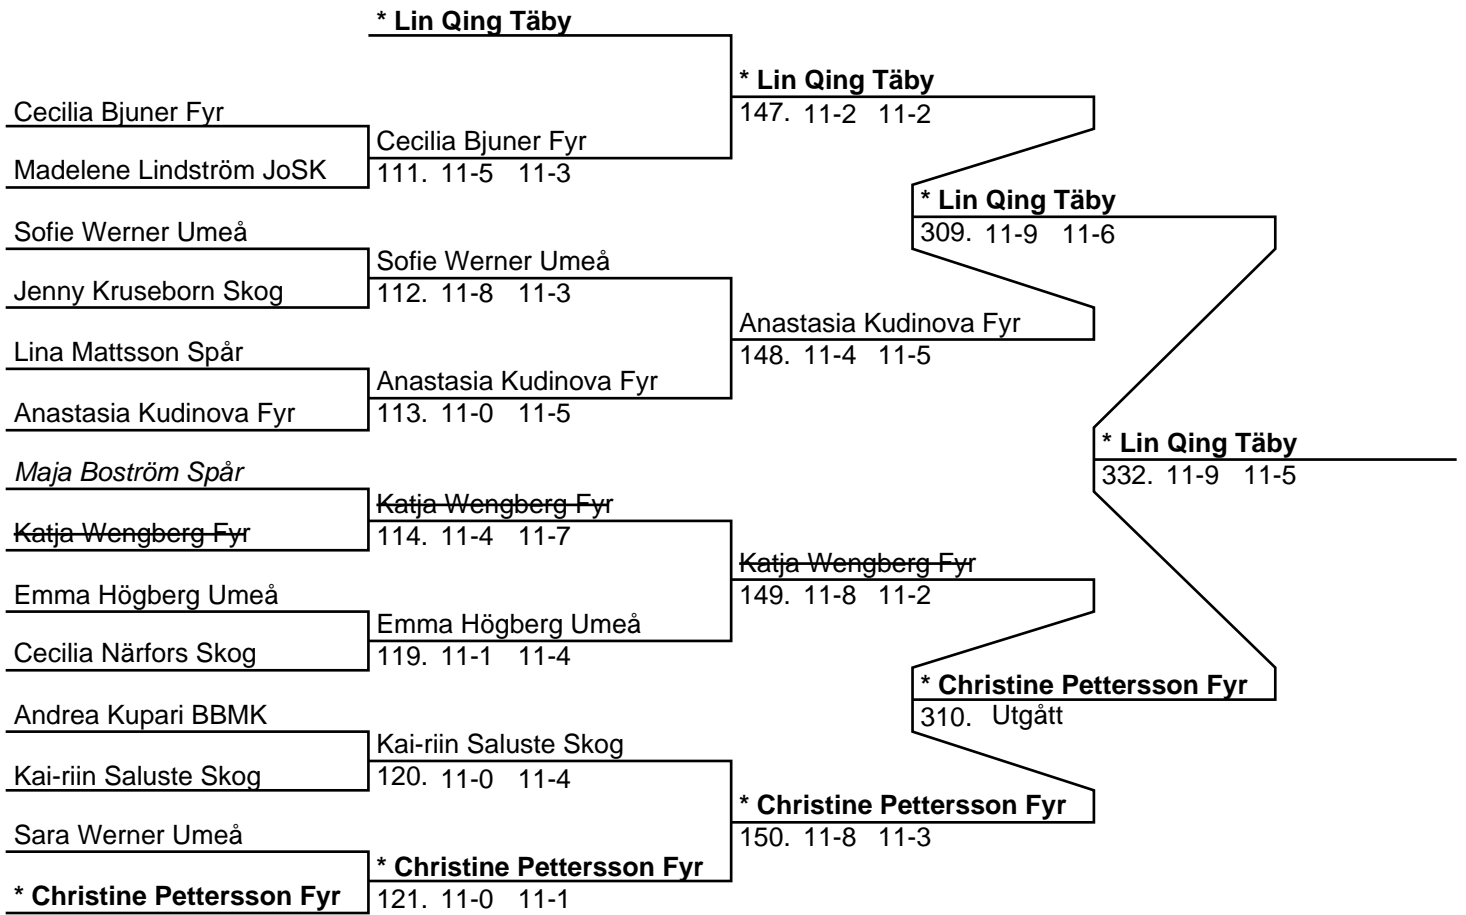

Dam Singel Elit (15 deltagare, 14 matcher)