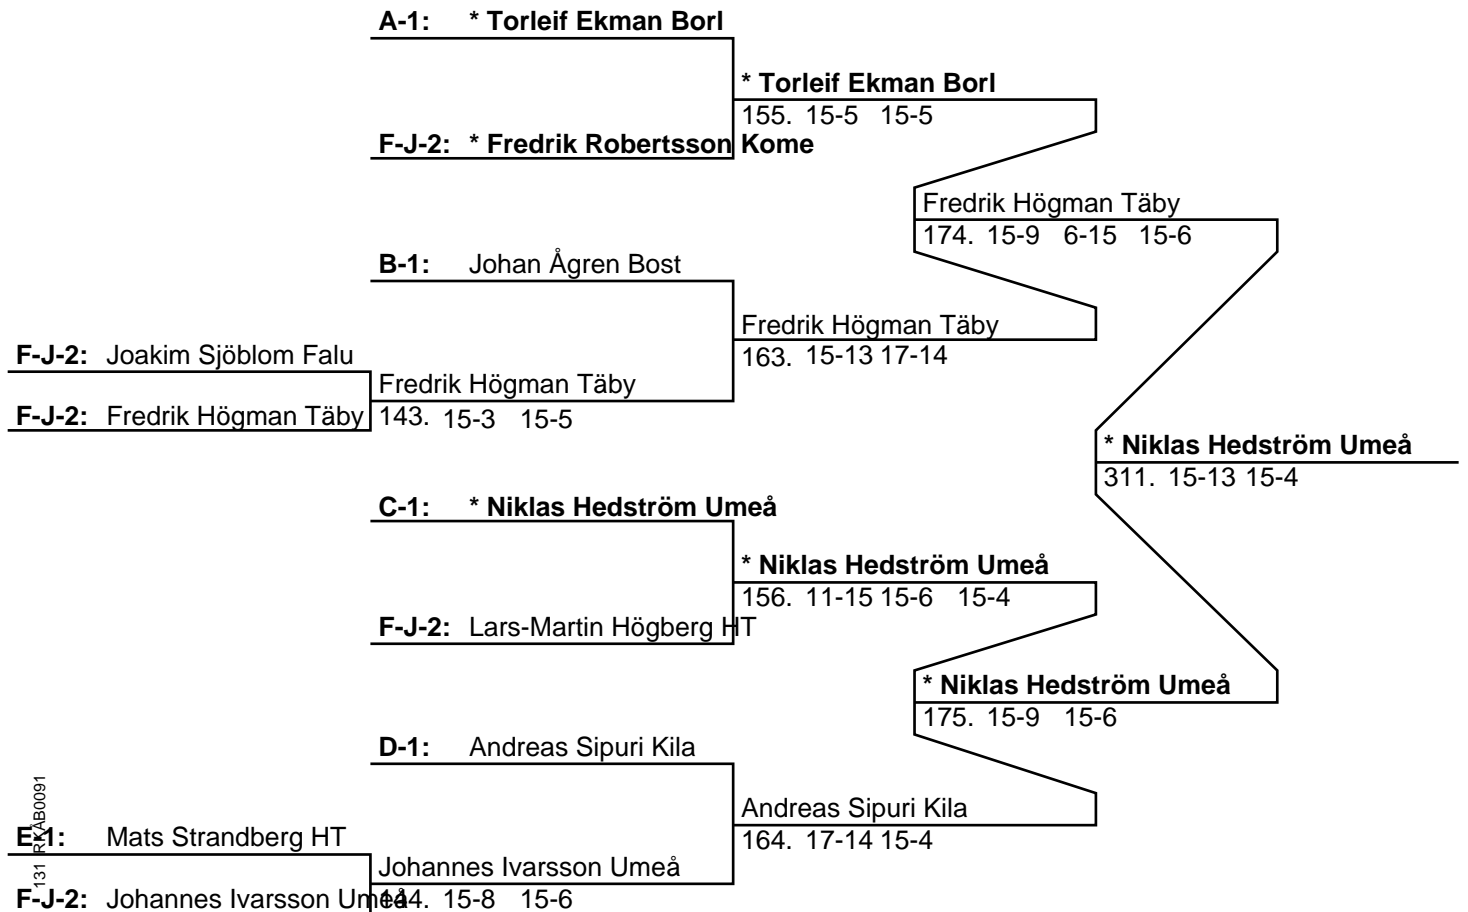

POOL J

A	* Erik Lindgren	HT	49	A-B 15-3 15-1
B	Johannes Ivarsson	Umeå	50	C-D 15-10 15-4WO
C	Roger Pettersson	BBMK	93	A-C 15-4 15-1
WO	D ~~Jonas Persson~~	Bost	94	B-D WO
			133	A-D WO
			134	B-C 11-15 15-11 15-5

Poolsegrare: Erik Lindgren HT

Pooltvåa: Johannes Ivarsson Umeå

Herr Singel A (Slutspel)

Herr Singel A (Del-cup-schema: 1)