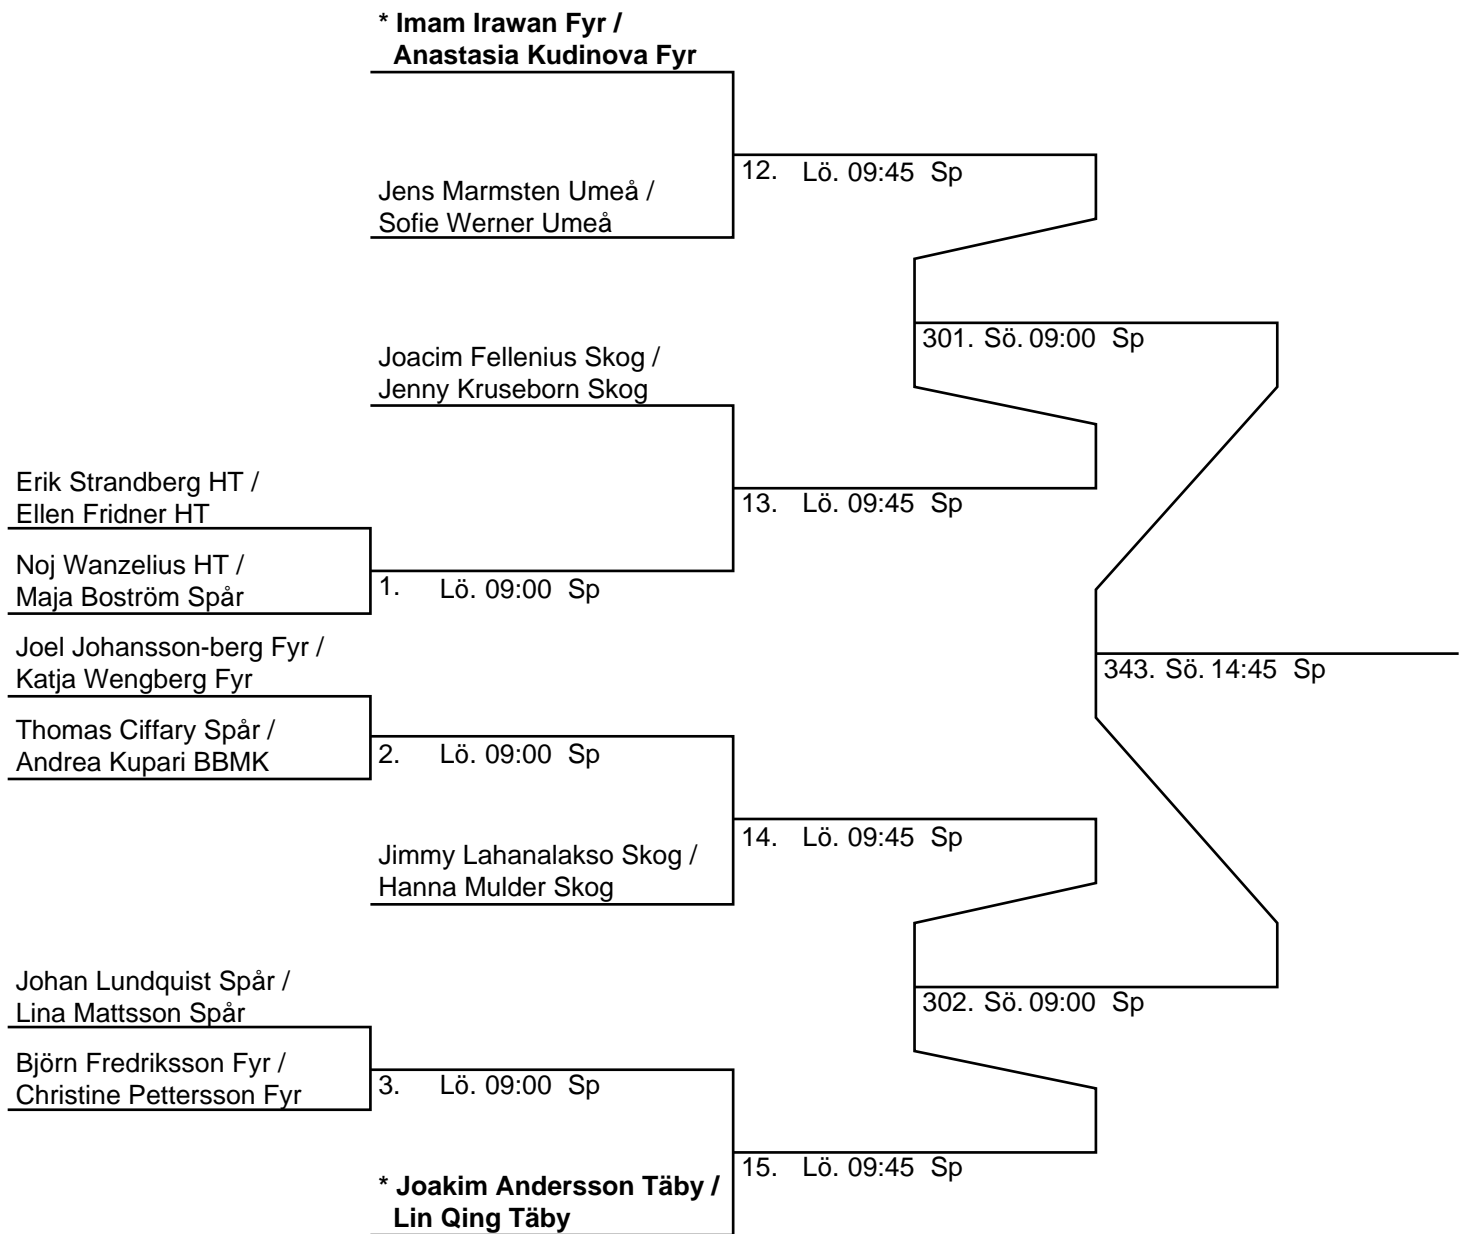

322. Utgått

Madelene Lindström JoSK /
Lina Mattsson Spår

Sandra Pettersson Skog /
Jenny Kruseborn Skog

169. 15-4 15-0

Sandra Pettersson Skog /
Jenny Kruseborn Skog

Mixed Elit (11 par, 10 matcher)

Herr Dubbel A (20 par, 19 matcher)