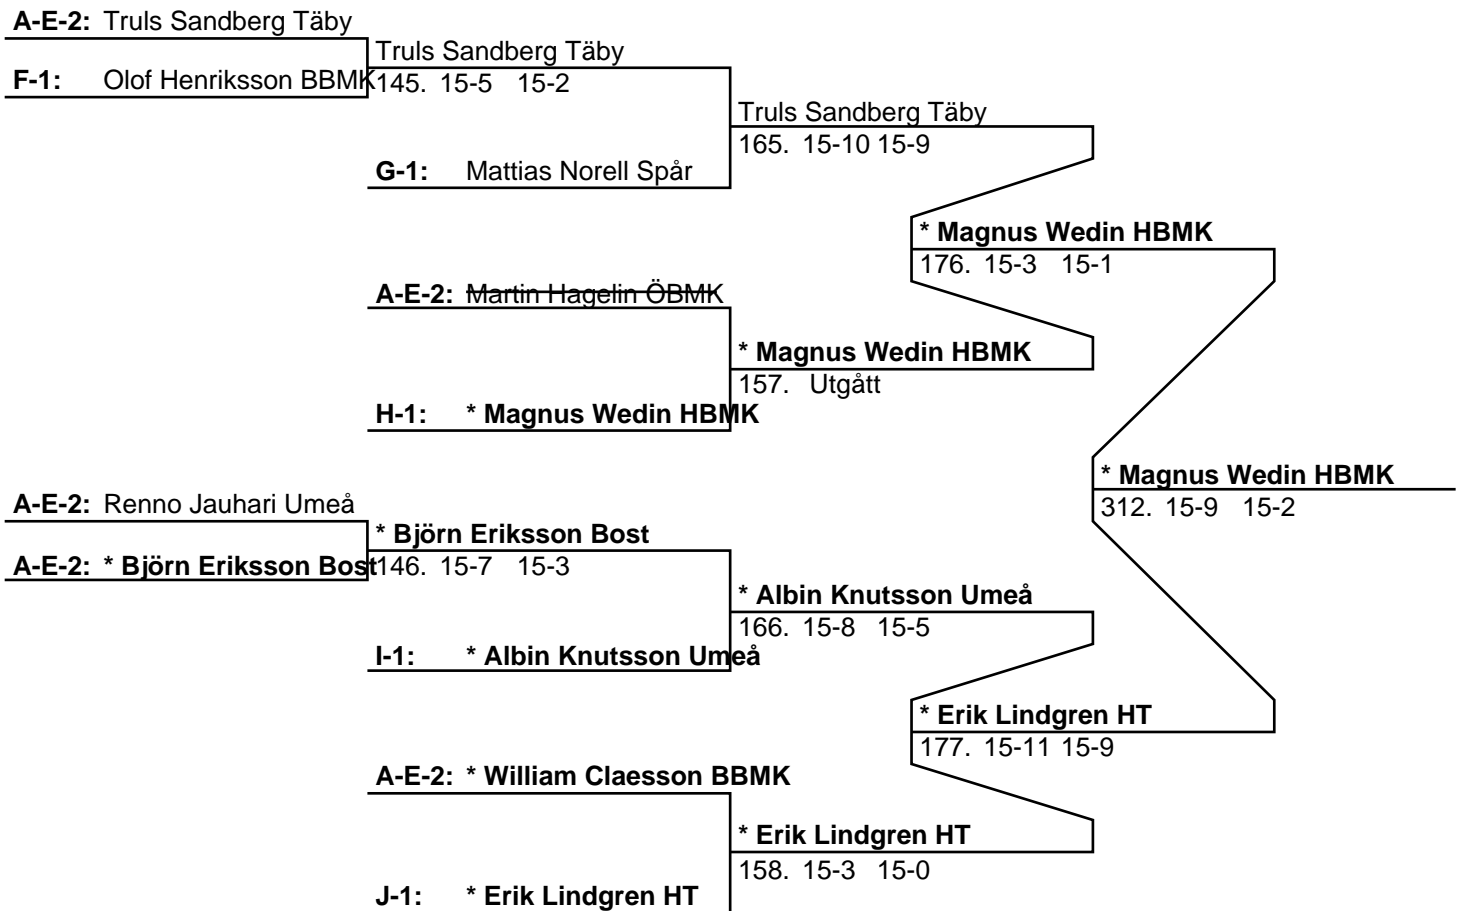

Poolsegrare: Erik Lindgren HT

Pooltvåa: Johannes Ivarsson Umeå

Herr Singel A (Slutspel)

Herr Singel A (Del-cup-schema: 1)

Herr Singel A (Del-cup-schema: 2)

Herr Singel A (Del-cup-schema: slutspel)

311:	* Niklas Hedström Umeå	* Magnus Wedin HBMK
312:	* Magnus Wedin HBMK	333. 15-8 15-8