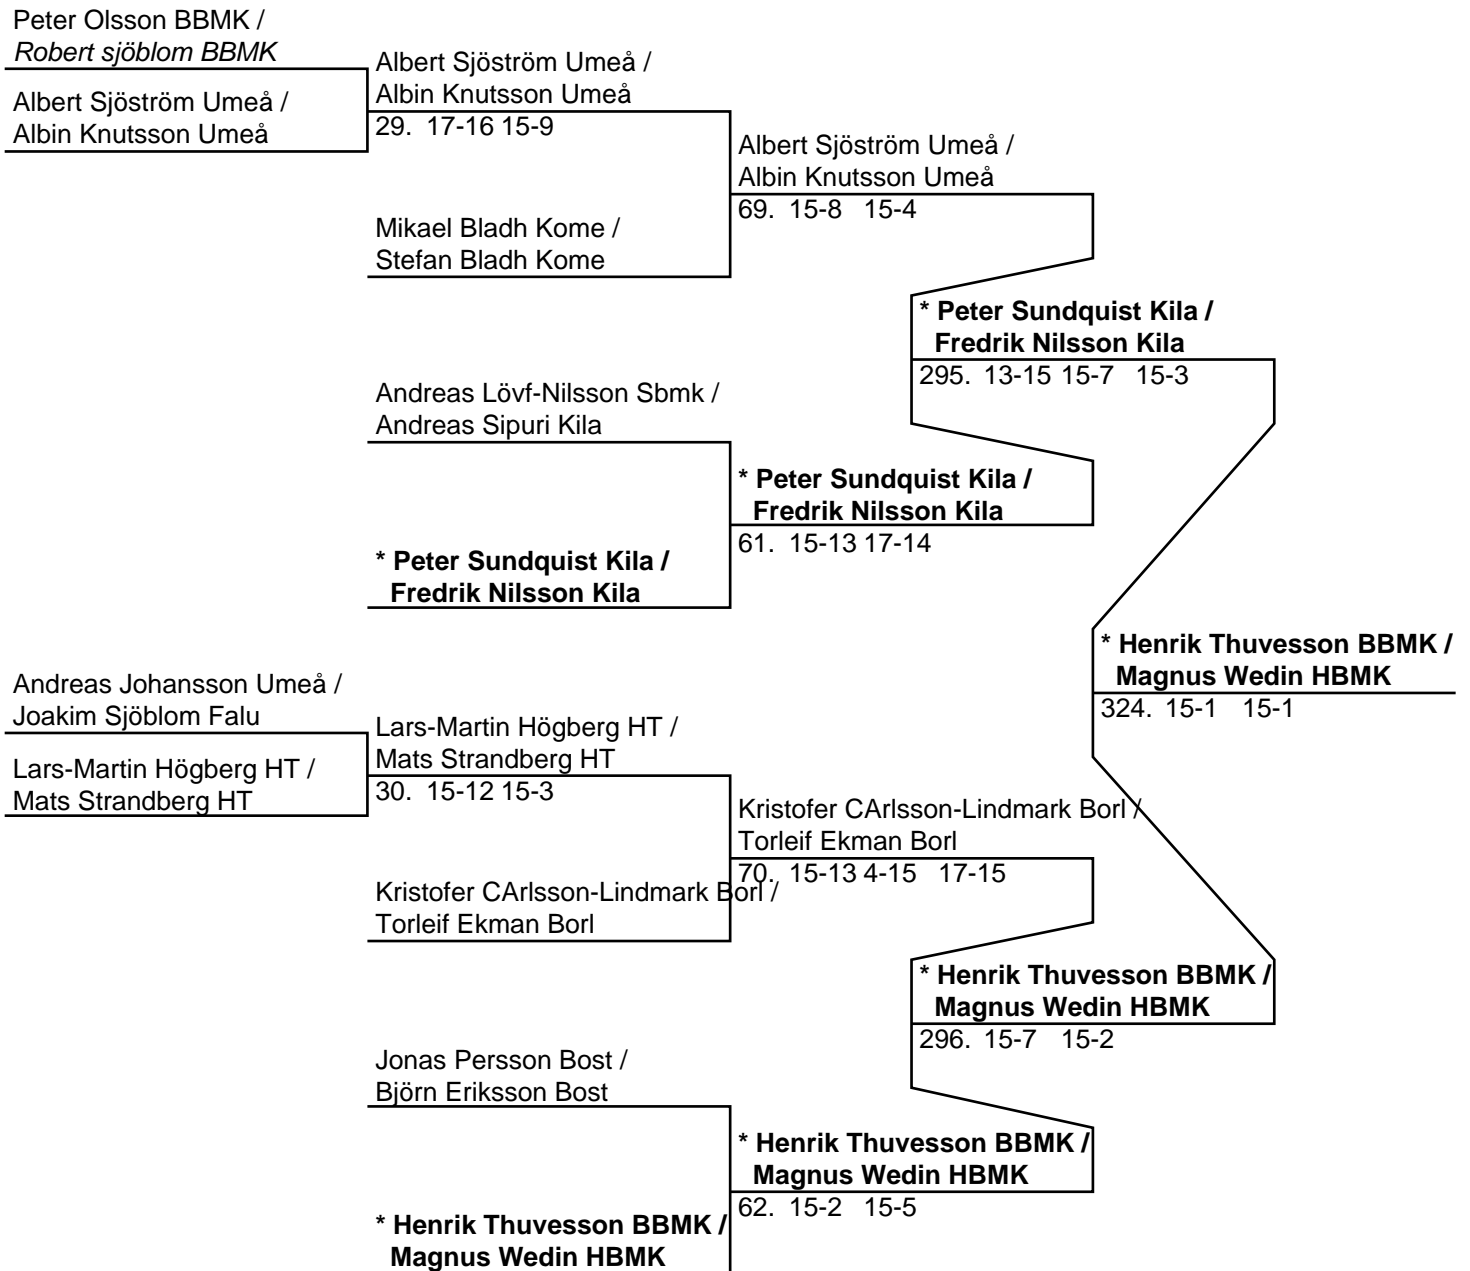

Herr Dubbel A (Del-cup-schema: 2)

131 RKAB0091

Herr Dubbel A (Del-cup-schema: slutspel)

Viktor Nylén Etun / 323: Niklas Hedström Umeå	* Henrik Thuvesson BBMK / Magnus Wedin HBMK
* Henrik Thuvesson BBMK / 324: Magnus Wedin HBMK	339. 15-9 11-15 17-14