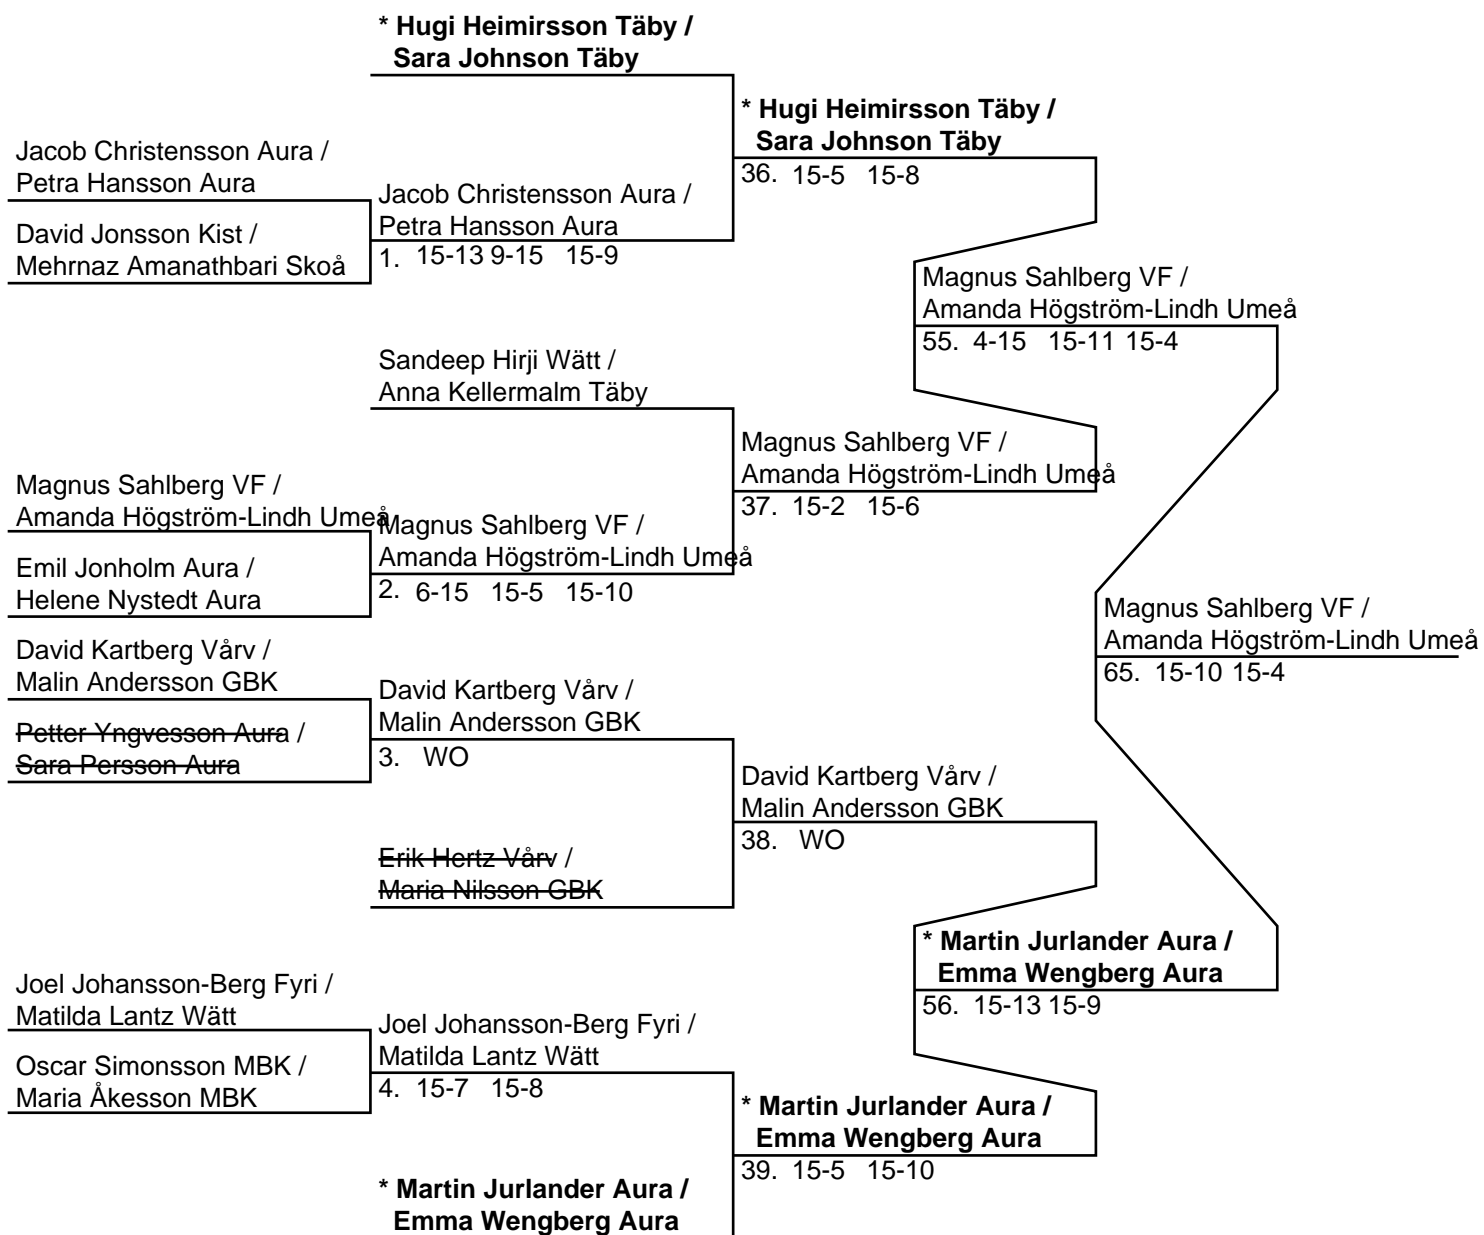

66. 5-15 15-8 15-7	
--------------------	--

Matilda Lantz Wätt / Louise Hedberg Wätt	
---	--

64. 15-12 15-13	
-----------------	--

Mixed U22 (12 par, 11 matcher)

Resultatsammanställning

Herr Singel U22

Antal anmälda objekt i denna klasskategori: 28