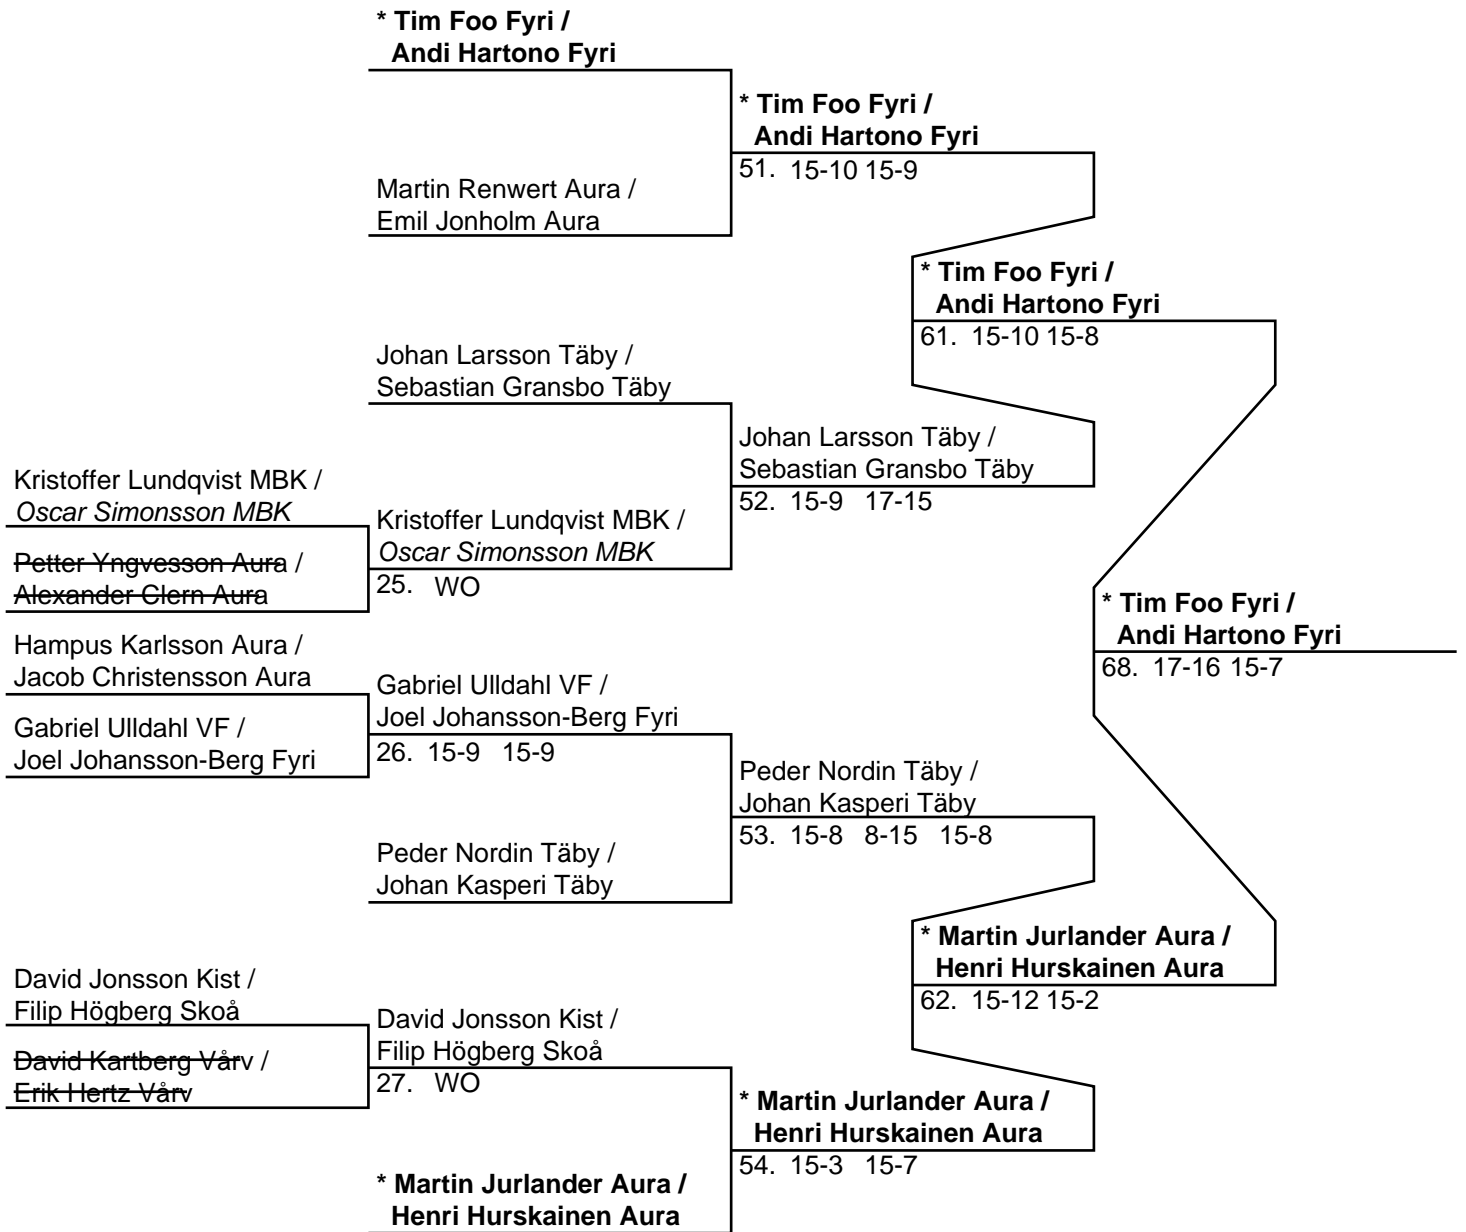

Herr Singel U22 (28 deltagare, 27 matcher)

Herr Singel U22 (Del-cup-schema: 1)

Herr Singel U22 (Del-cup-schema: 2)

Herr Singel U22 (Del-cup-schema: slutspel)

Herr Dubbel U22 (11 par, 10 matcher)

Dam Singel U22 (16 deltagare, 15 matcher)