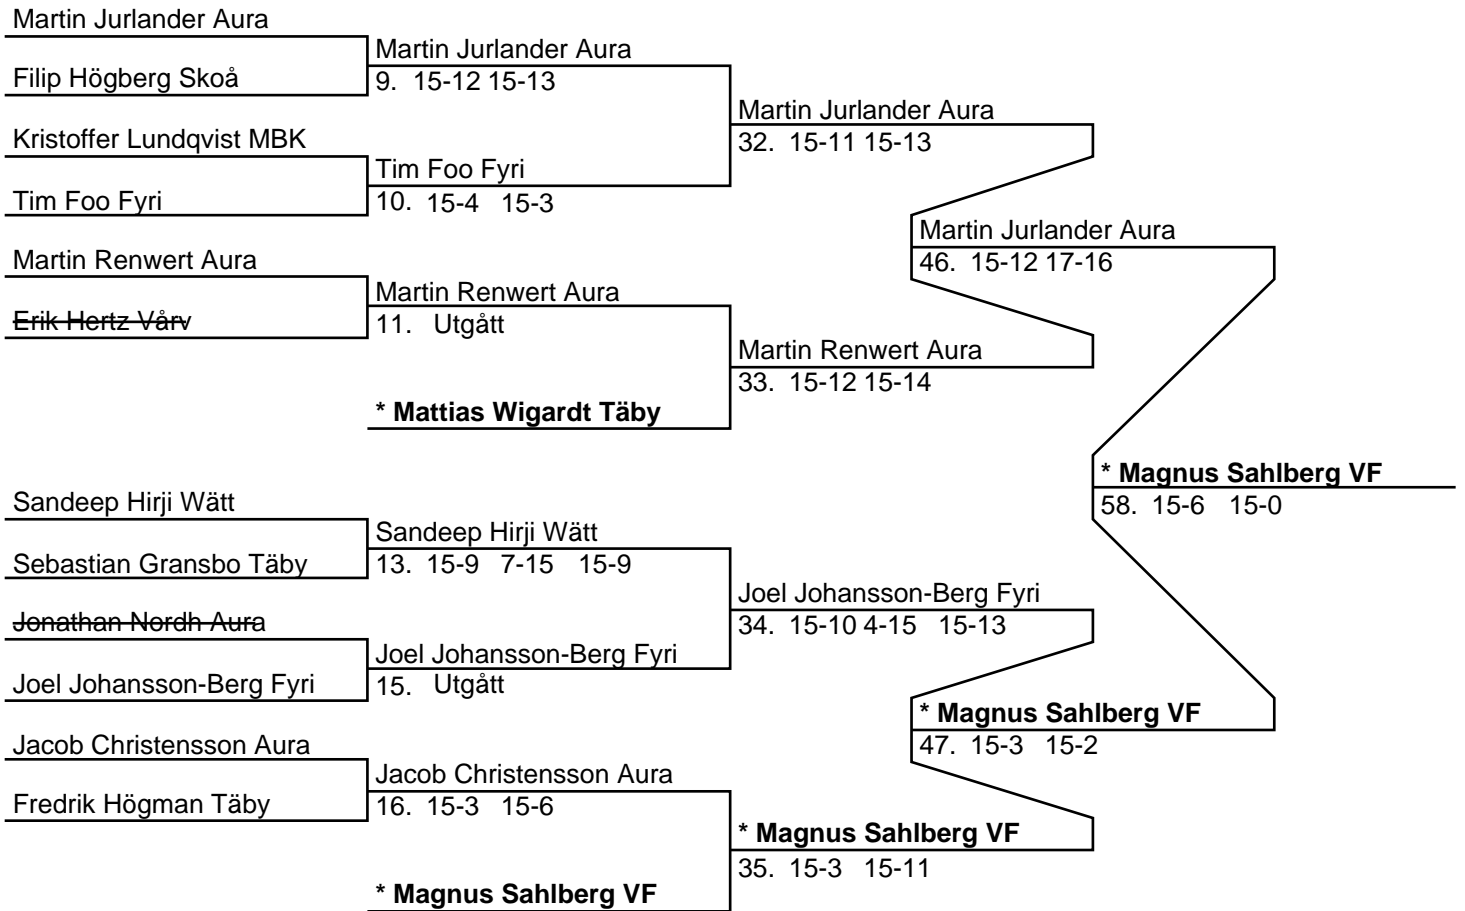

Herr Singel U22 (Del-cup-schema: 2)