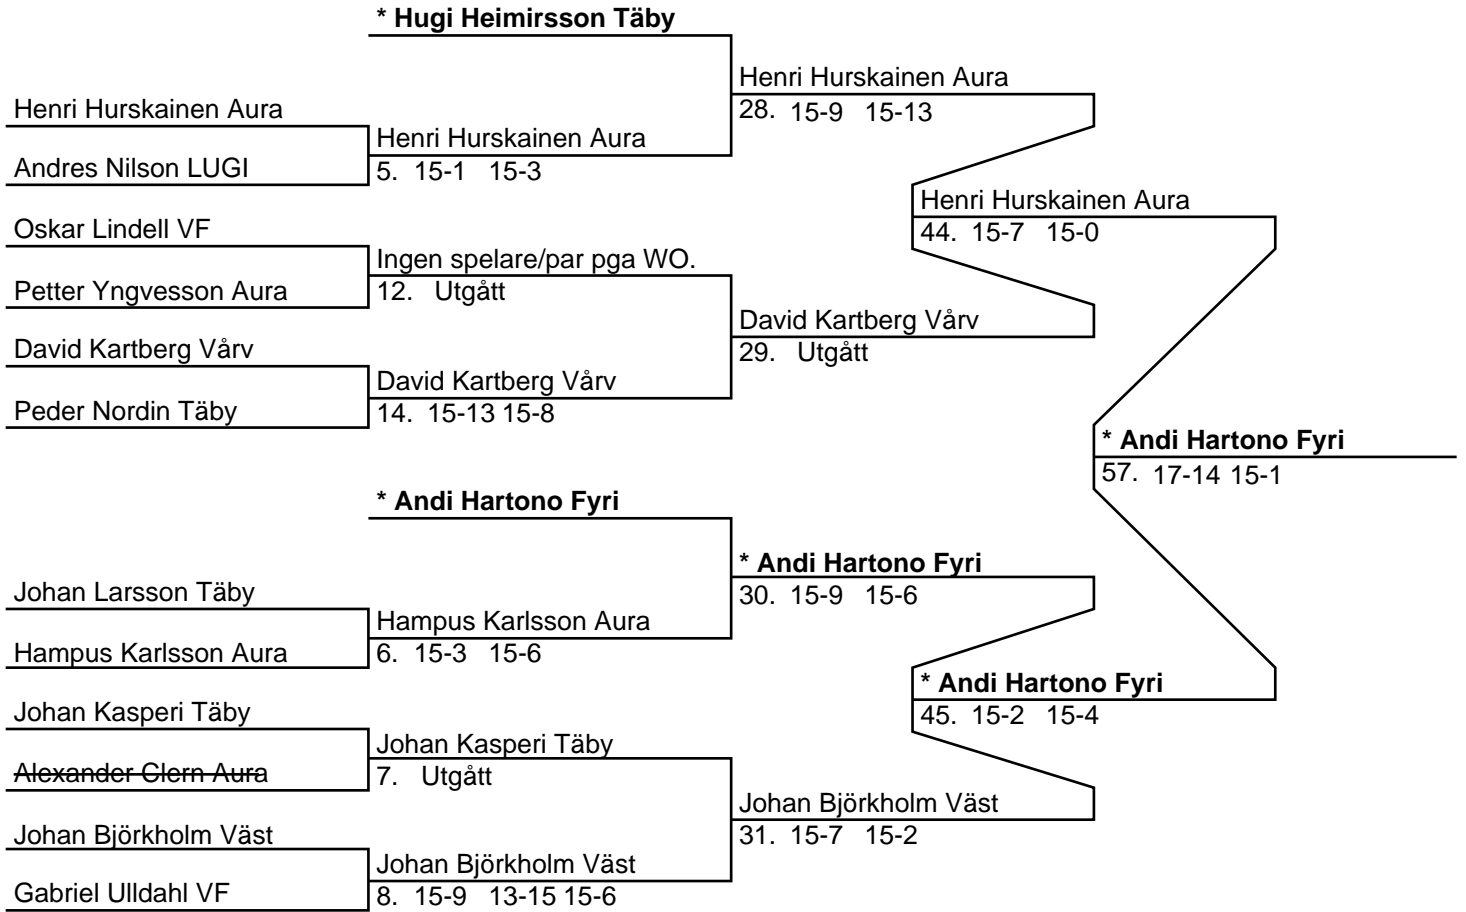

Herr Singel U22 (28 deltagare, 27 matcher)

Herr Singel U22 (Del-cup-schema: 1)