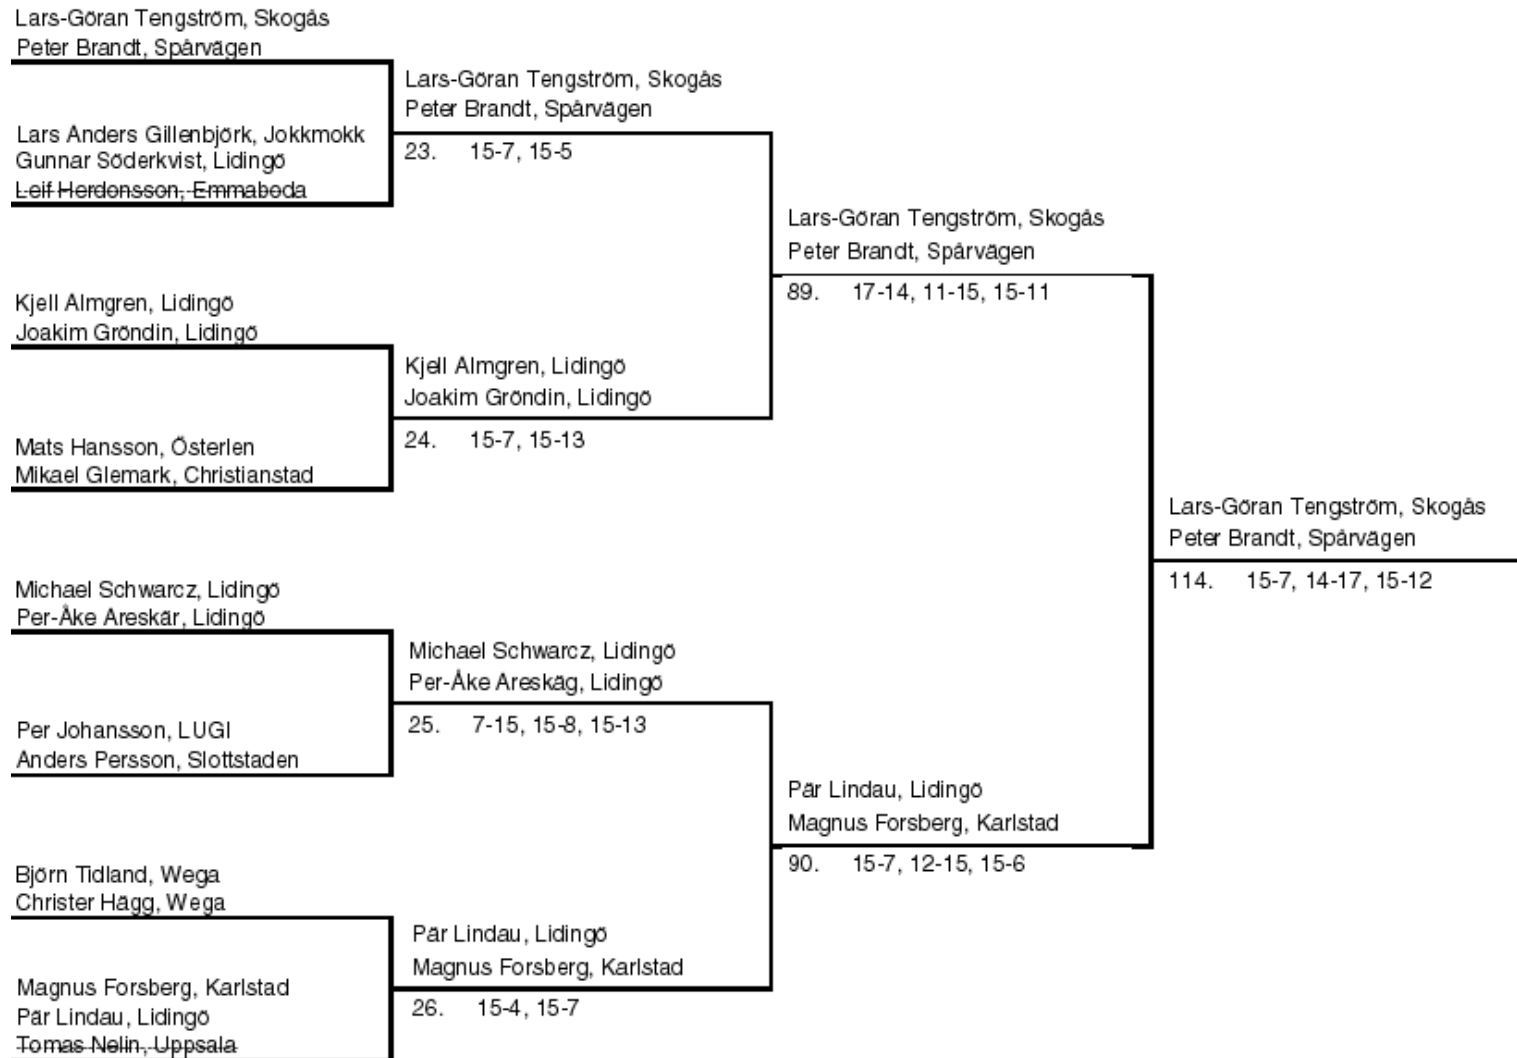

HERRDUBBEL V40