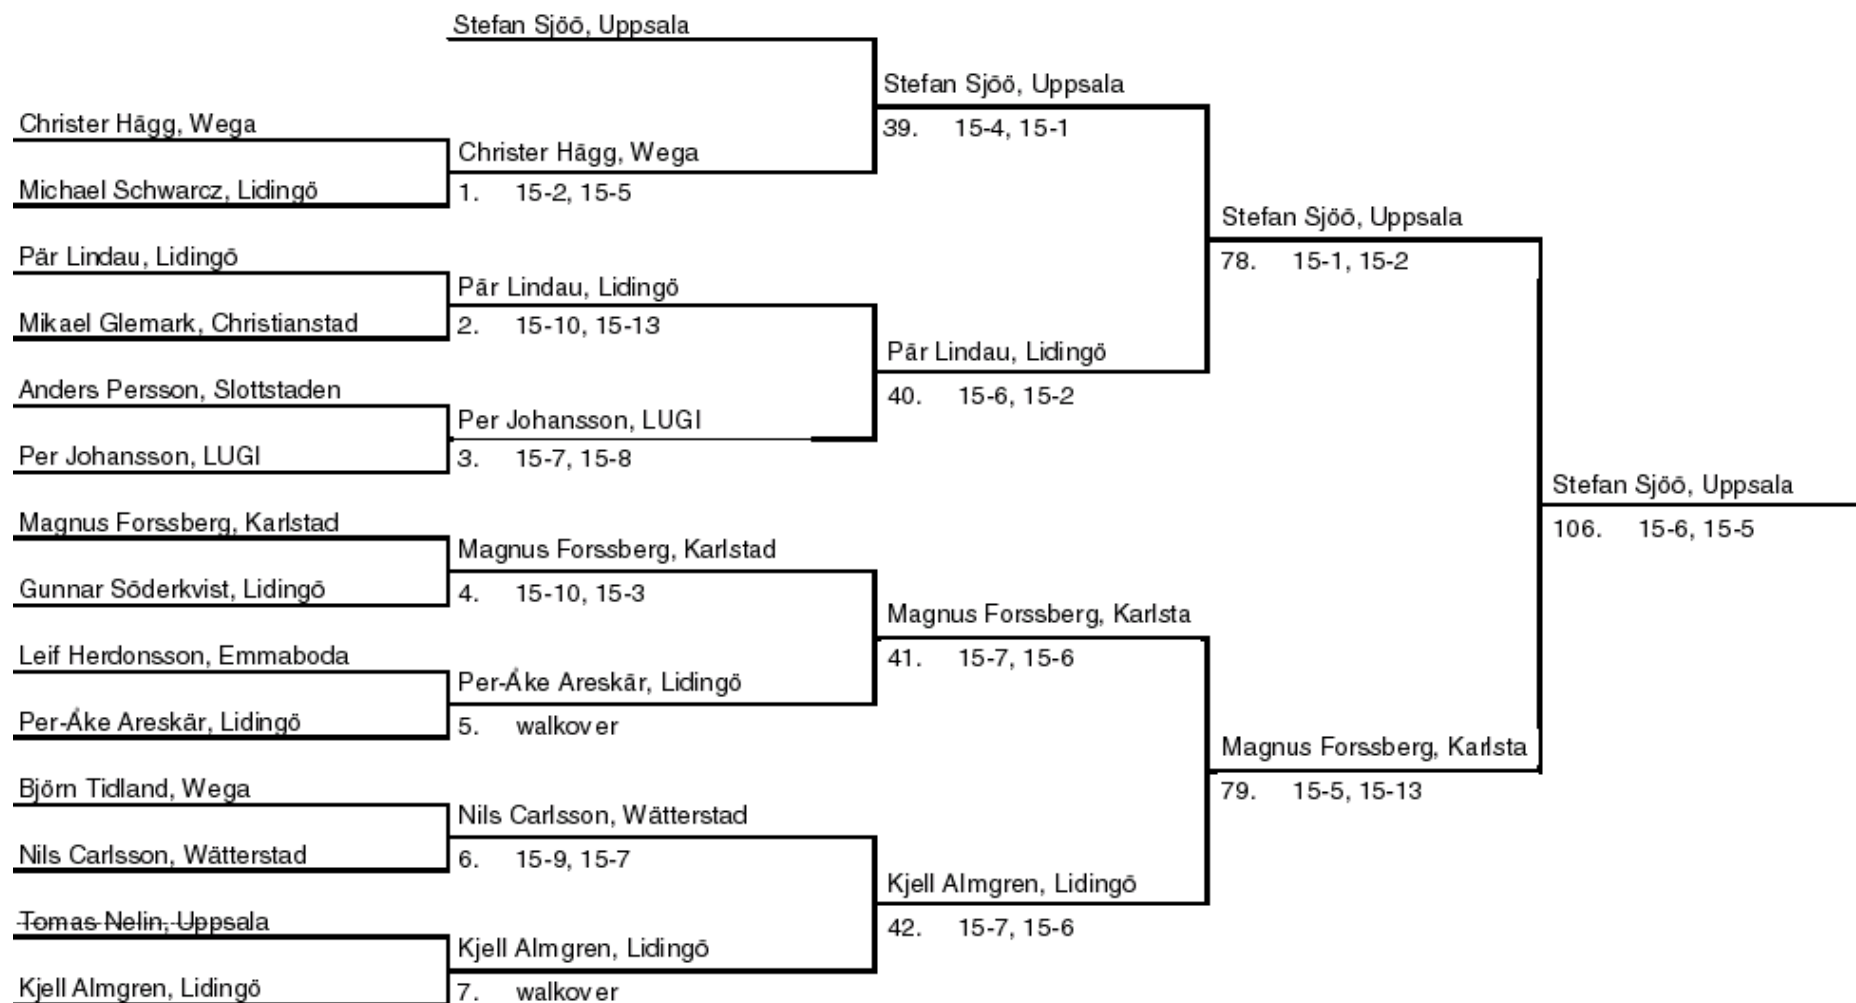

HERRSINGEL V40