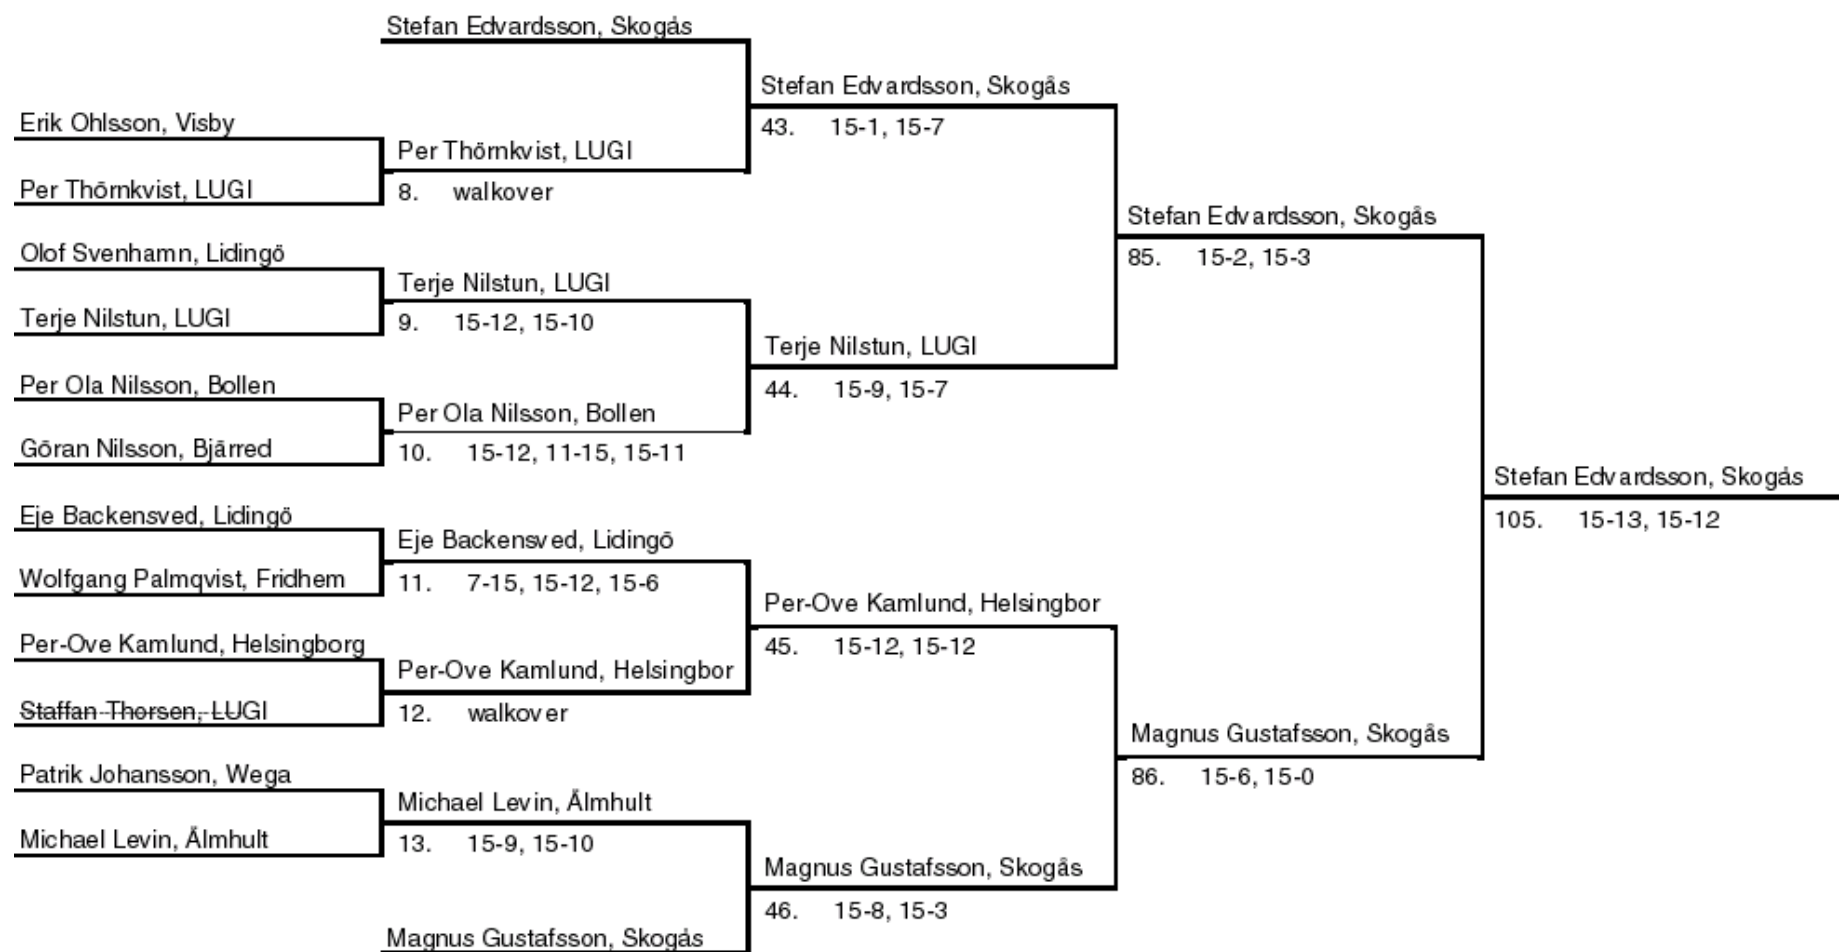

HERRSINGEL V35