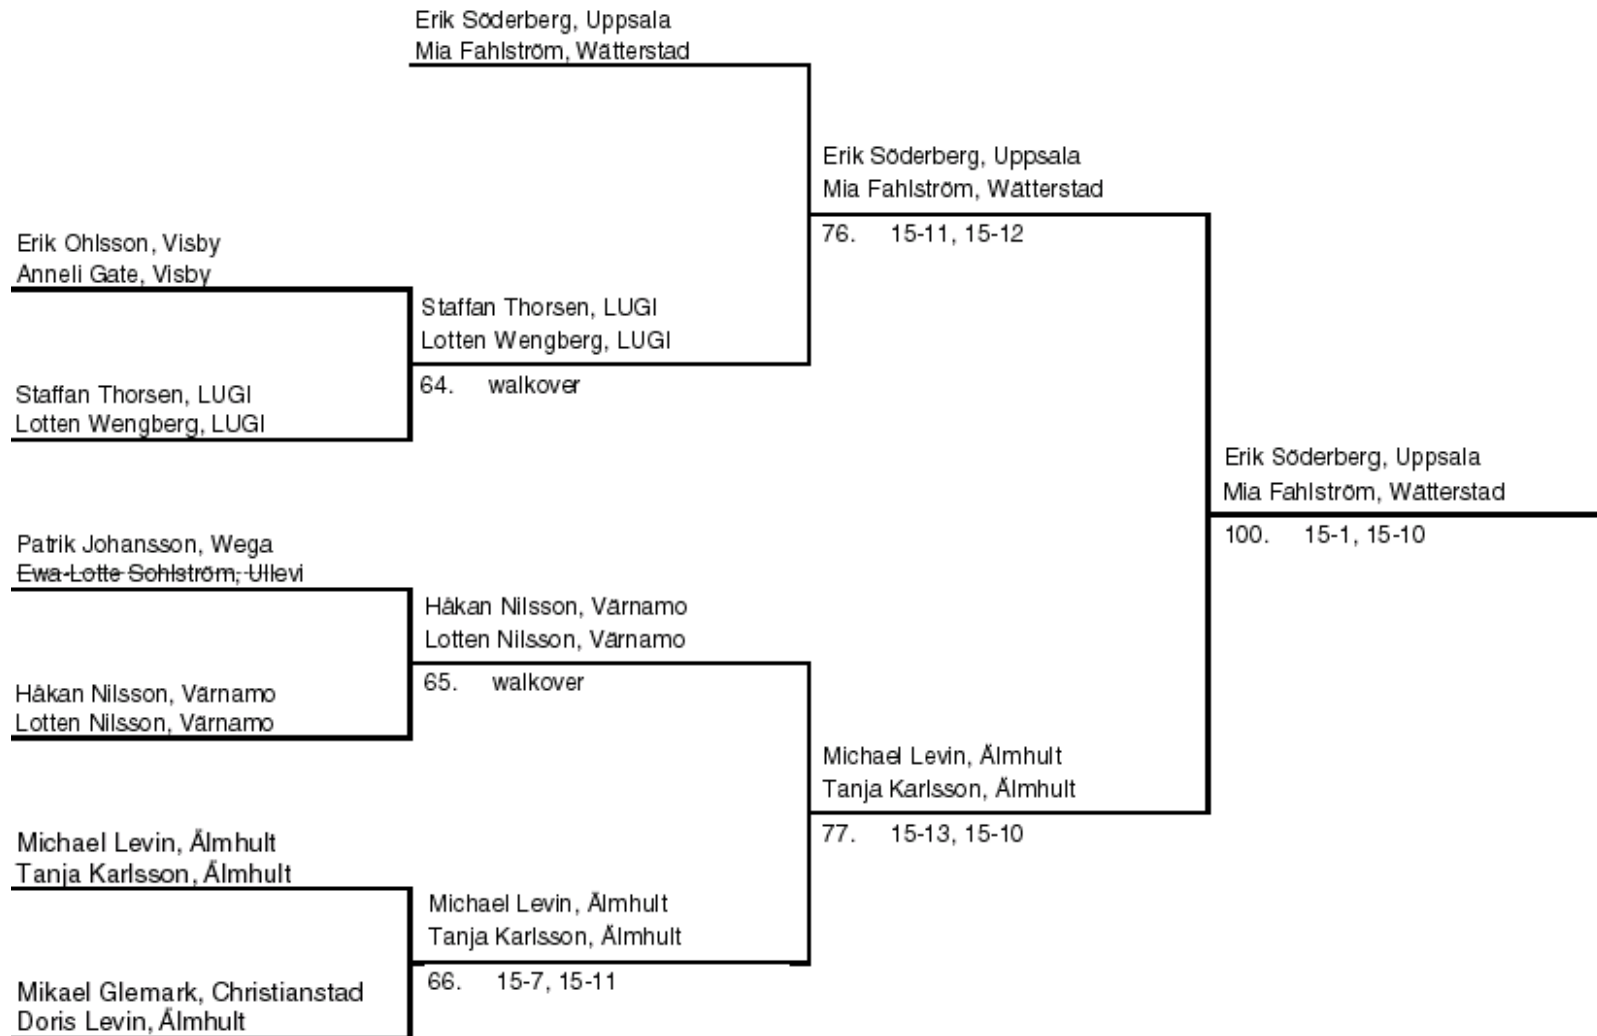

MIXEDDUBBEL V35