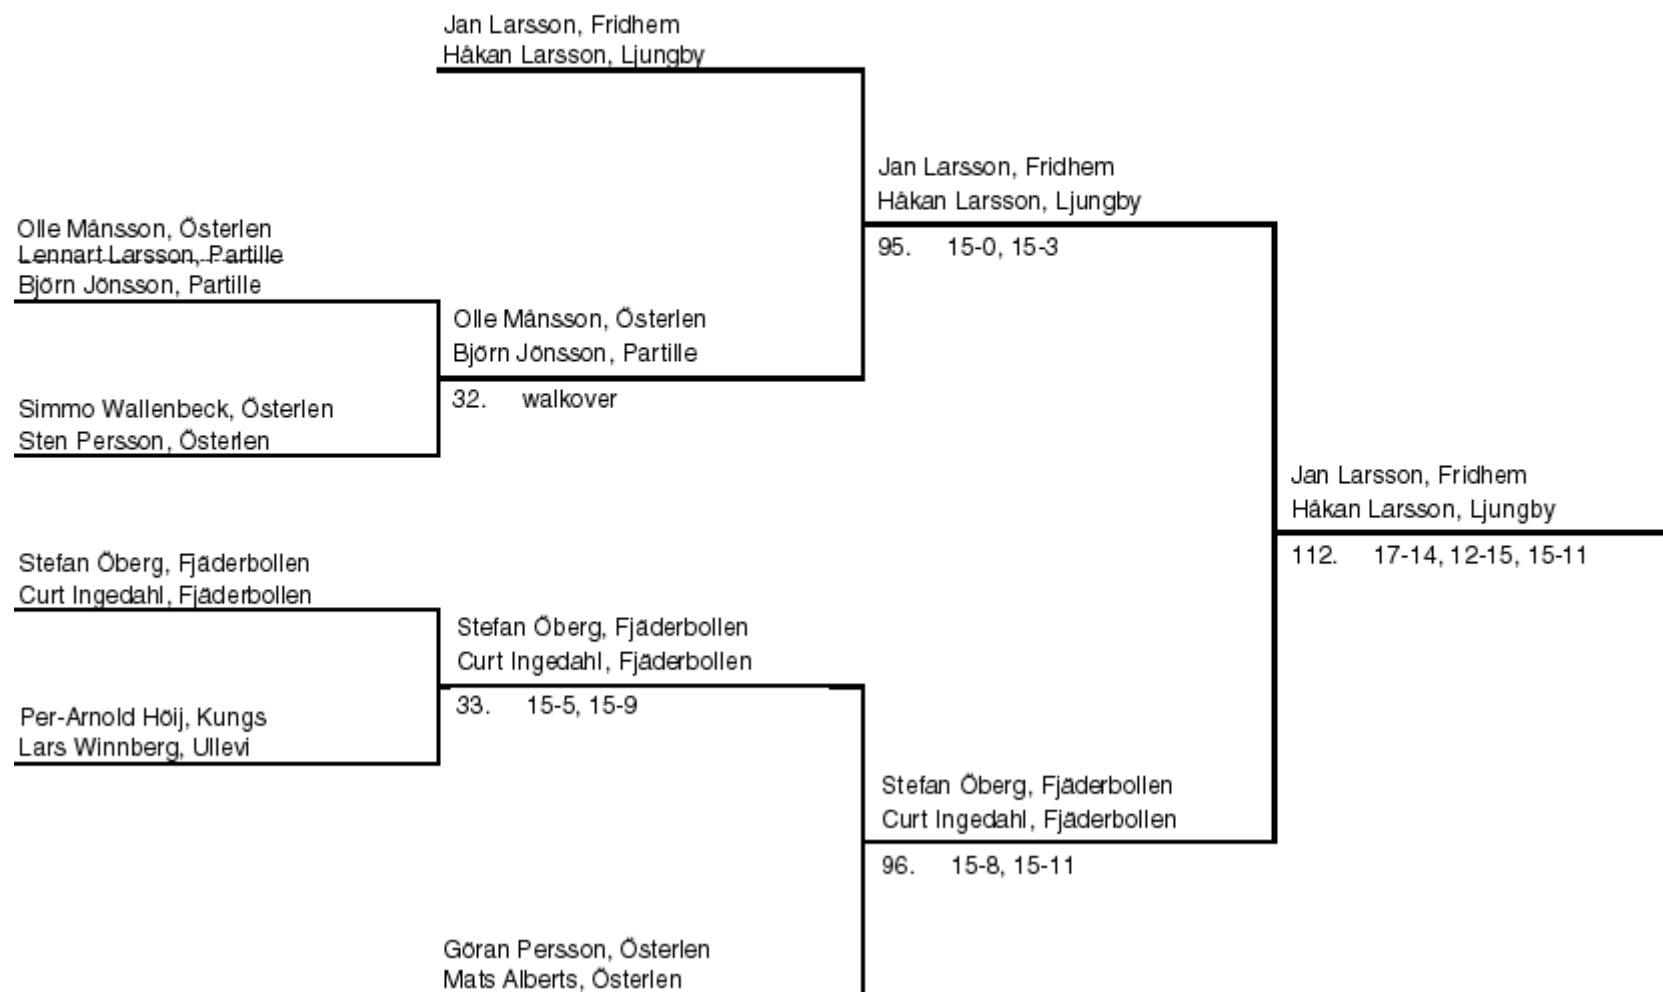

HERRDUBBEL V50