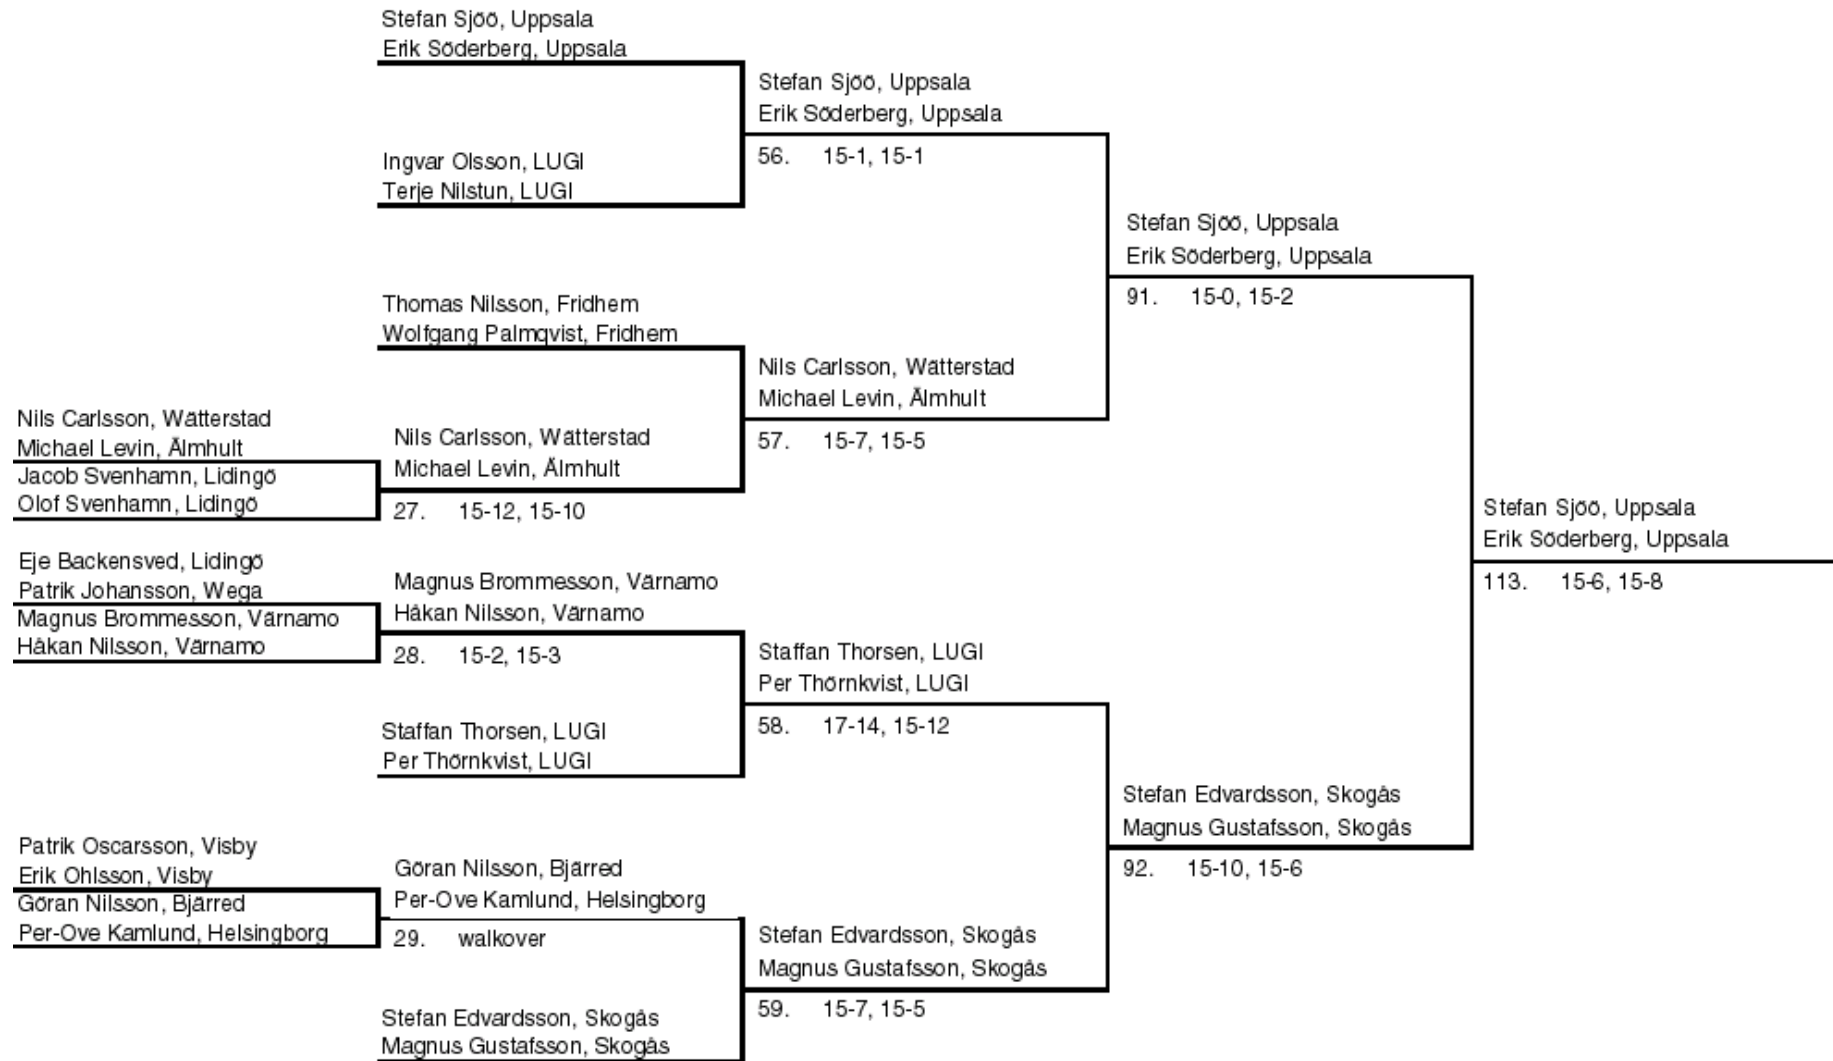

HERRDUBBEL V35